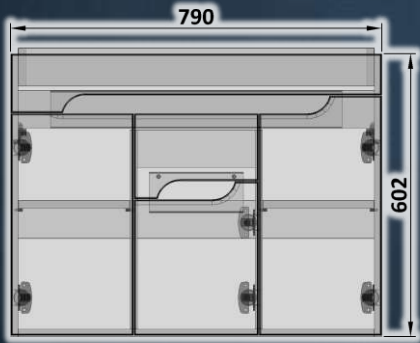

BASE-80

BASE

NOUTILUS

Шафка під умивальник **Cersanit : Como / Fare / Nature 80**

Шафка підвісна, з трьома дверцятами.
Використовуються завіси з вбудованим
демпфером.

Корпус шафки виготовлений з ламінованої ДСП,
торці обклеєні кромкою ПВХ. Фасад виготовлений
з MDF.

Фасад і боковини корпусу пофарбовані білим
лаком з високим рівнем блиску. У комплекті 2
знімні полицки і фурнітура для підвішування на
стіну.

Додатково шафка може комплектуватися
змінними лицьовими панелями **LIME-70/80** або
VIOLA-70/80.