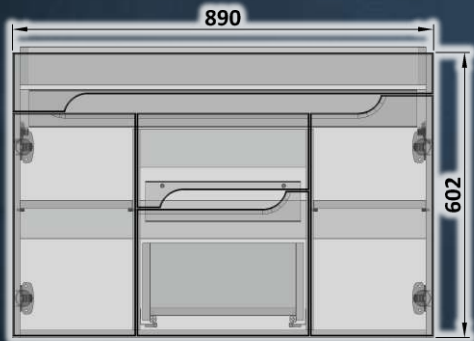

BASE-90

BASE

NOUTILUS

Шафка під умивальник Cersanit : Como 90

Шафка підвісна, з двома дверцятами та шухлядою. Використовуються завіси з вбудованим демпфером та направляючі прихованого монтажу з механізмом плавного закриття.

Корпус шафки виготовлений з ламінованої ДСП, торці обклеєні кромкою ПВХ. Фасад виготовлений з MDF.

Фасад і боковини корпусу пофарбовані білим лаком з високим рівнем блиску. У комплекті 2 знімні полицки і фурнітура для підвішування на стіну.

Додатково шафка може комплектуватися змінними лицьовими панелями **LIME-90/100** або **VIOLA-90/100**.