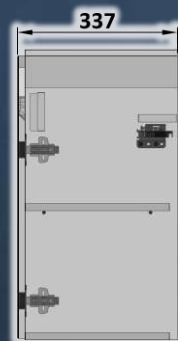

BASE Cr-60

BASE

NOUTILUS

Шафка під умивальник Cersanit : Carina 60

Шафка підвісна, з двома дверцятами.
Використовуються завіси з вбудованим
демпфером.

Корпус шафки виготовлений з ламінованої ДСП,
торці обклеєні кромкою ПВХ. Фасад виготовлений
з MDF.

Фасад і боковини корпусу пофарбовані білим
лаком з високим рівнем блиску. У комплекті
знімна полицка і фурнітура для підвішування на
стіну.

Додатково шафка може комплектуватися
змінними лицьовими панелями **LIME-60** або
VIOLA-60.