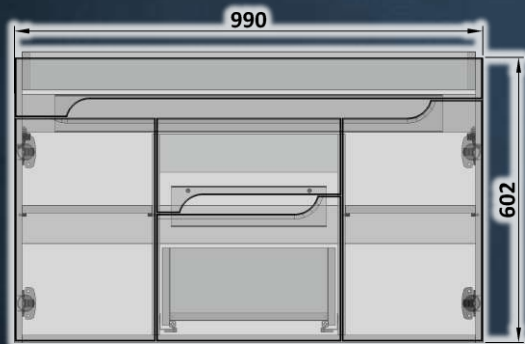

BASE-100

BASE

NOUTILUS

Шафка під умивальник **Cersanit : Como 100**

Шафка підвісна, з двома дверцятами та шухлядою. Використовуються завіси з вбудованим демпфером та направляючі прихованого монтажу з механізмом плавного закриття.

Корпус шафки виготовлений з ламінованої ДСП, торці обклеєні кромкою ПВХ. Фасад виготовлений з MDF.

Фасад і боковини корпусу пофарбовані білим лаком з високим рівнем блиску. У комплекті 2 знімні полицки і фурнітура для підвішування на стіну.

Додатково шафка може комплектуватися змінними лицьовими панелями **LIME-90/100** або **VIOLA-90/100**.