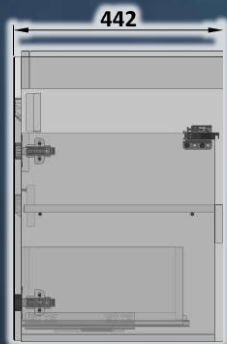

BASE-100

BASE

NOUTILUS

Шафка під умивальник **Cersanit : Como 100**

Шафка підвісна, з двома дверцятами та шухлядою. Використовуються завіси з вбудованим демпфером та направляючі прихованого монтажу з механізмом плавного закриття.

Корпус шафки виготовлений з ламінованої ДСП, торці обклеєні кромкою ПВХ. Фасад виготовлений з MDF.

Фасад і боковини корпусу пофарбовані білим лаком з високим рівнем блиску. У комплекті 2 знімні полицки і фурнітура для підвішування на стіну.

Додатково шафка може комплектуватися змінними лицьовими панелями **LIME-90/100** або **VIOLA-90/100**.