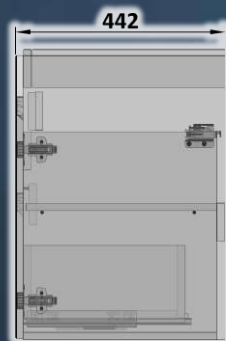

BASE-90

BASE

NOUTILUS

Шафка під умивальник Cersanit : Como 90

Шафка підвісна, з двома дверцятами та шухлядою. Використовуються завіси з вбудованим демпфером та направляючі прихованого монтажу з механізмом плавного закриття.

Корпус шафки виготовлений з ламінованої ДСП, торці обклеєні кромкою ПВХ. Фасад виготовлений з MDF.

Фасад і боковини корпусу пофарбовані білим лаком з високим рівнем блиску. У комплекті 2 знімні полицки і фурнітура для підвішування на стіну.

Додатково шафка може комплектуватися змінними лицьовими панелями **LIME-90/100** або **VIOLA-90/100**.