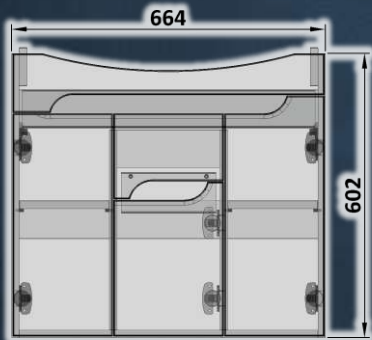

BASE Cr-70

BASE

NOUTILUS

Шафка під умивальник Cersanit : Carina 70

Шафка підвісна, з трьома дверцятами.
Використовуються завіси з вбудованим
демпфером.

Корпус шафки виготовлений з ламінованої ДСП,
торці обклеєні кромкою ПВХ. Фасад виготовлений
з MDF.

Фасад і боковини корпусу пофарбовані білим
лаком з високим рівнем блиску. У комплекті 2
знімні полицки і фурнітура для підвішування на
стіну.

Додатково шафка може комплектуватися
змінними лицьовими панелями **LIME-70/80** або
VIOLA-70/80.