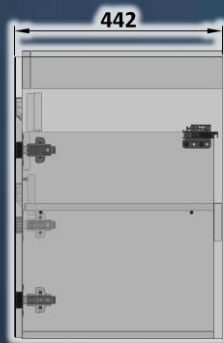

BASE-80

BASE

NOUTILUS

Шафка під умивальник **Cersanit : Como / Fare / Nature 80**

Шафка підвісна, з трьома дверцятами.
Використовуються завіси з вбудованим
демпфером.

Корпус шафки виготовлений з ламінованої ДСП,
торці обклеєні кромкою ПВХ. Фасад виготовлений
з MDF.

Фасад і боковини корпусу пофарбовані білим
лаком з високим рівнем блиску. У комплекті 2
знімні полицки і фурнітура для підвішування на
стіну.

Додатково шафка може комплектуватися
змінними лицьовими панелями **LIME-70/80** або
VIOLA-70/80.