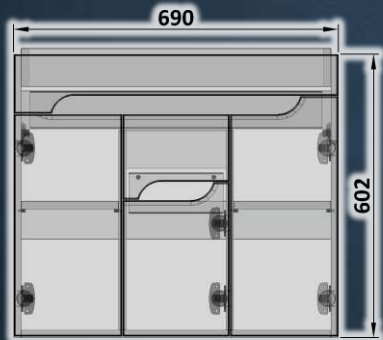

BASE-70

BASE

NOUTILUS

Шафка під умивальник **Cersanit : Como / City 70**

Шафка підвісна, з трьома дверцятами.
Використовуються завіси з вбудованим
демпфером.

Корпус шафки виготовлений з ламінованої ДСП,
торці обклеєні кромкою ПВХ. Фасад виготовлений
з MDF.

Фасад і боковини корпусу пофарбовані білим
лаком з високим рівнем блиску. У комплекті 2
знімні полицки і фурнітура для підвішування на
стіну.

Додатково шафка може комплектуватися
змінними лицьовими панелями **LIME-70/80** або
VIOLA-70/80.