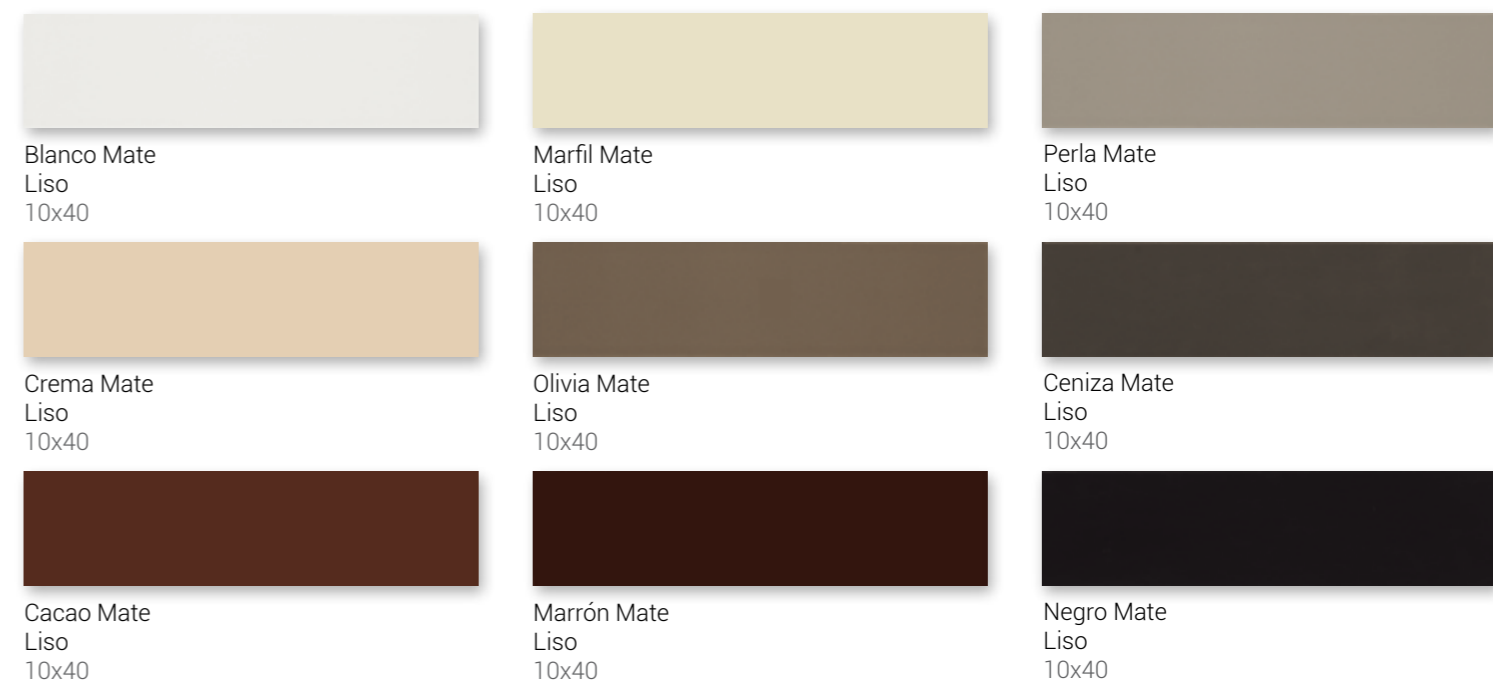

- | | | | | |
|---|--|--|---|---|
| 
Blanco Brillo
Bisel
7,5x15 | 
Bone Brillo
Bisel
7,5x15 | 
Beige Brillo
Bisel
7,5x15 | 
Light Grey Brillo
Bisel
7,5x15 | 
Dark Grey Brillo
Bisel
7,5x15 |
| 
Sage Brillo
Bisel
7,5x15 | 
Teal Brillo
Bisel
7,5x15 | 
Plum Brillo
Bisel
7,5x15 | 
Rojo Brillo
Bisel
7,5x15 | 
Negro Brillo
Bisel
7,5x15 |
| 
Blanco Mate
Bisel
7,5x15 | 
Blanco Brillo
Liso
7,5x15 | 
Negro Brillo
Liso
7,5x15 | 
Blanco Mate
Liso
7,5x15 | |

Decor Peyro
7,5x15

Decor Jewel Olive
7,5x15

Available in all COLOURS

Blanco Brillo Bisel 10x30
 Negro Brillo Bisel 10x30
 Crema Brillo Bisel 10x30
 Oliva Brillo Bisel 10x30
 Perla Brillo Bisel 10x30
 Rojo Brillo Bisel 10x30
 Malva Brillo Bisel 10x30
 Rosa Brillo Bisel 10x30
 Marrón Brillo Bisel 10x30
 Lila Brillo Bisel 10x30
 Azul Cielo Brillo Bisel 10x30
 Violeta Brillo Bisel 10x30
 Mar Brillo Bisel 10x30
 Ocean Brillo Bisel 10x30
 Azul Brillo Bisel 10x30
 Pistacho Brillo Bisel 10x30
 Limón Brillo Bisel 10x30
 Naranja Brillo Bisel 10x30
 Logo Monopole Blanco 10x30

Blanco Brillo Liso 10x30
 Crema Brillo Liso 10x30
 Malva Brillo Liso 10x30
 Verde Brillo Liso 10x30
 Naranja Brillo Liso 10x30
 Amarillo Brillo Liso 10x30
 Rojo Brillo Liso 10x30
 Perla Brillo Liso 10x30
 Negro Brillo Liso 10x30