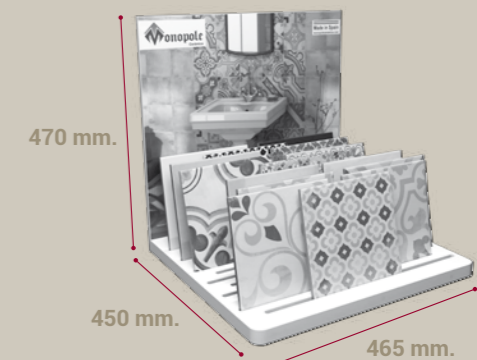

Expositor de sobremesa con trasera ilustrada. Su capacidad es de 24 piezas de 18,7x18,7 cm., pudiendose combinar con otros formatos. Ideal para mesas de trabajo.

Showcase with illustrated back. Developed for 7.5x7.5" tiles but can be used for other sizes. Ideal for work desks.