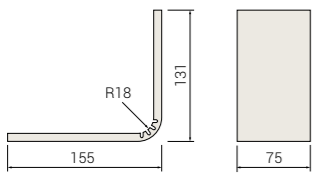

Design Composition

Design Composition