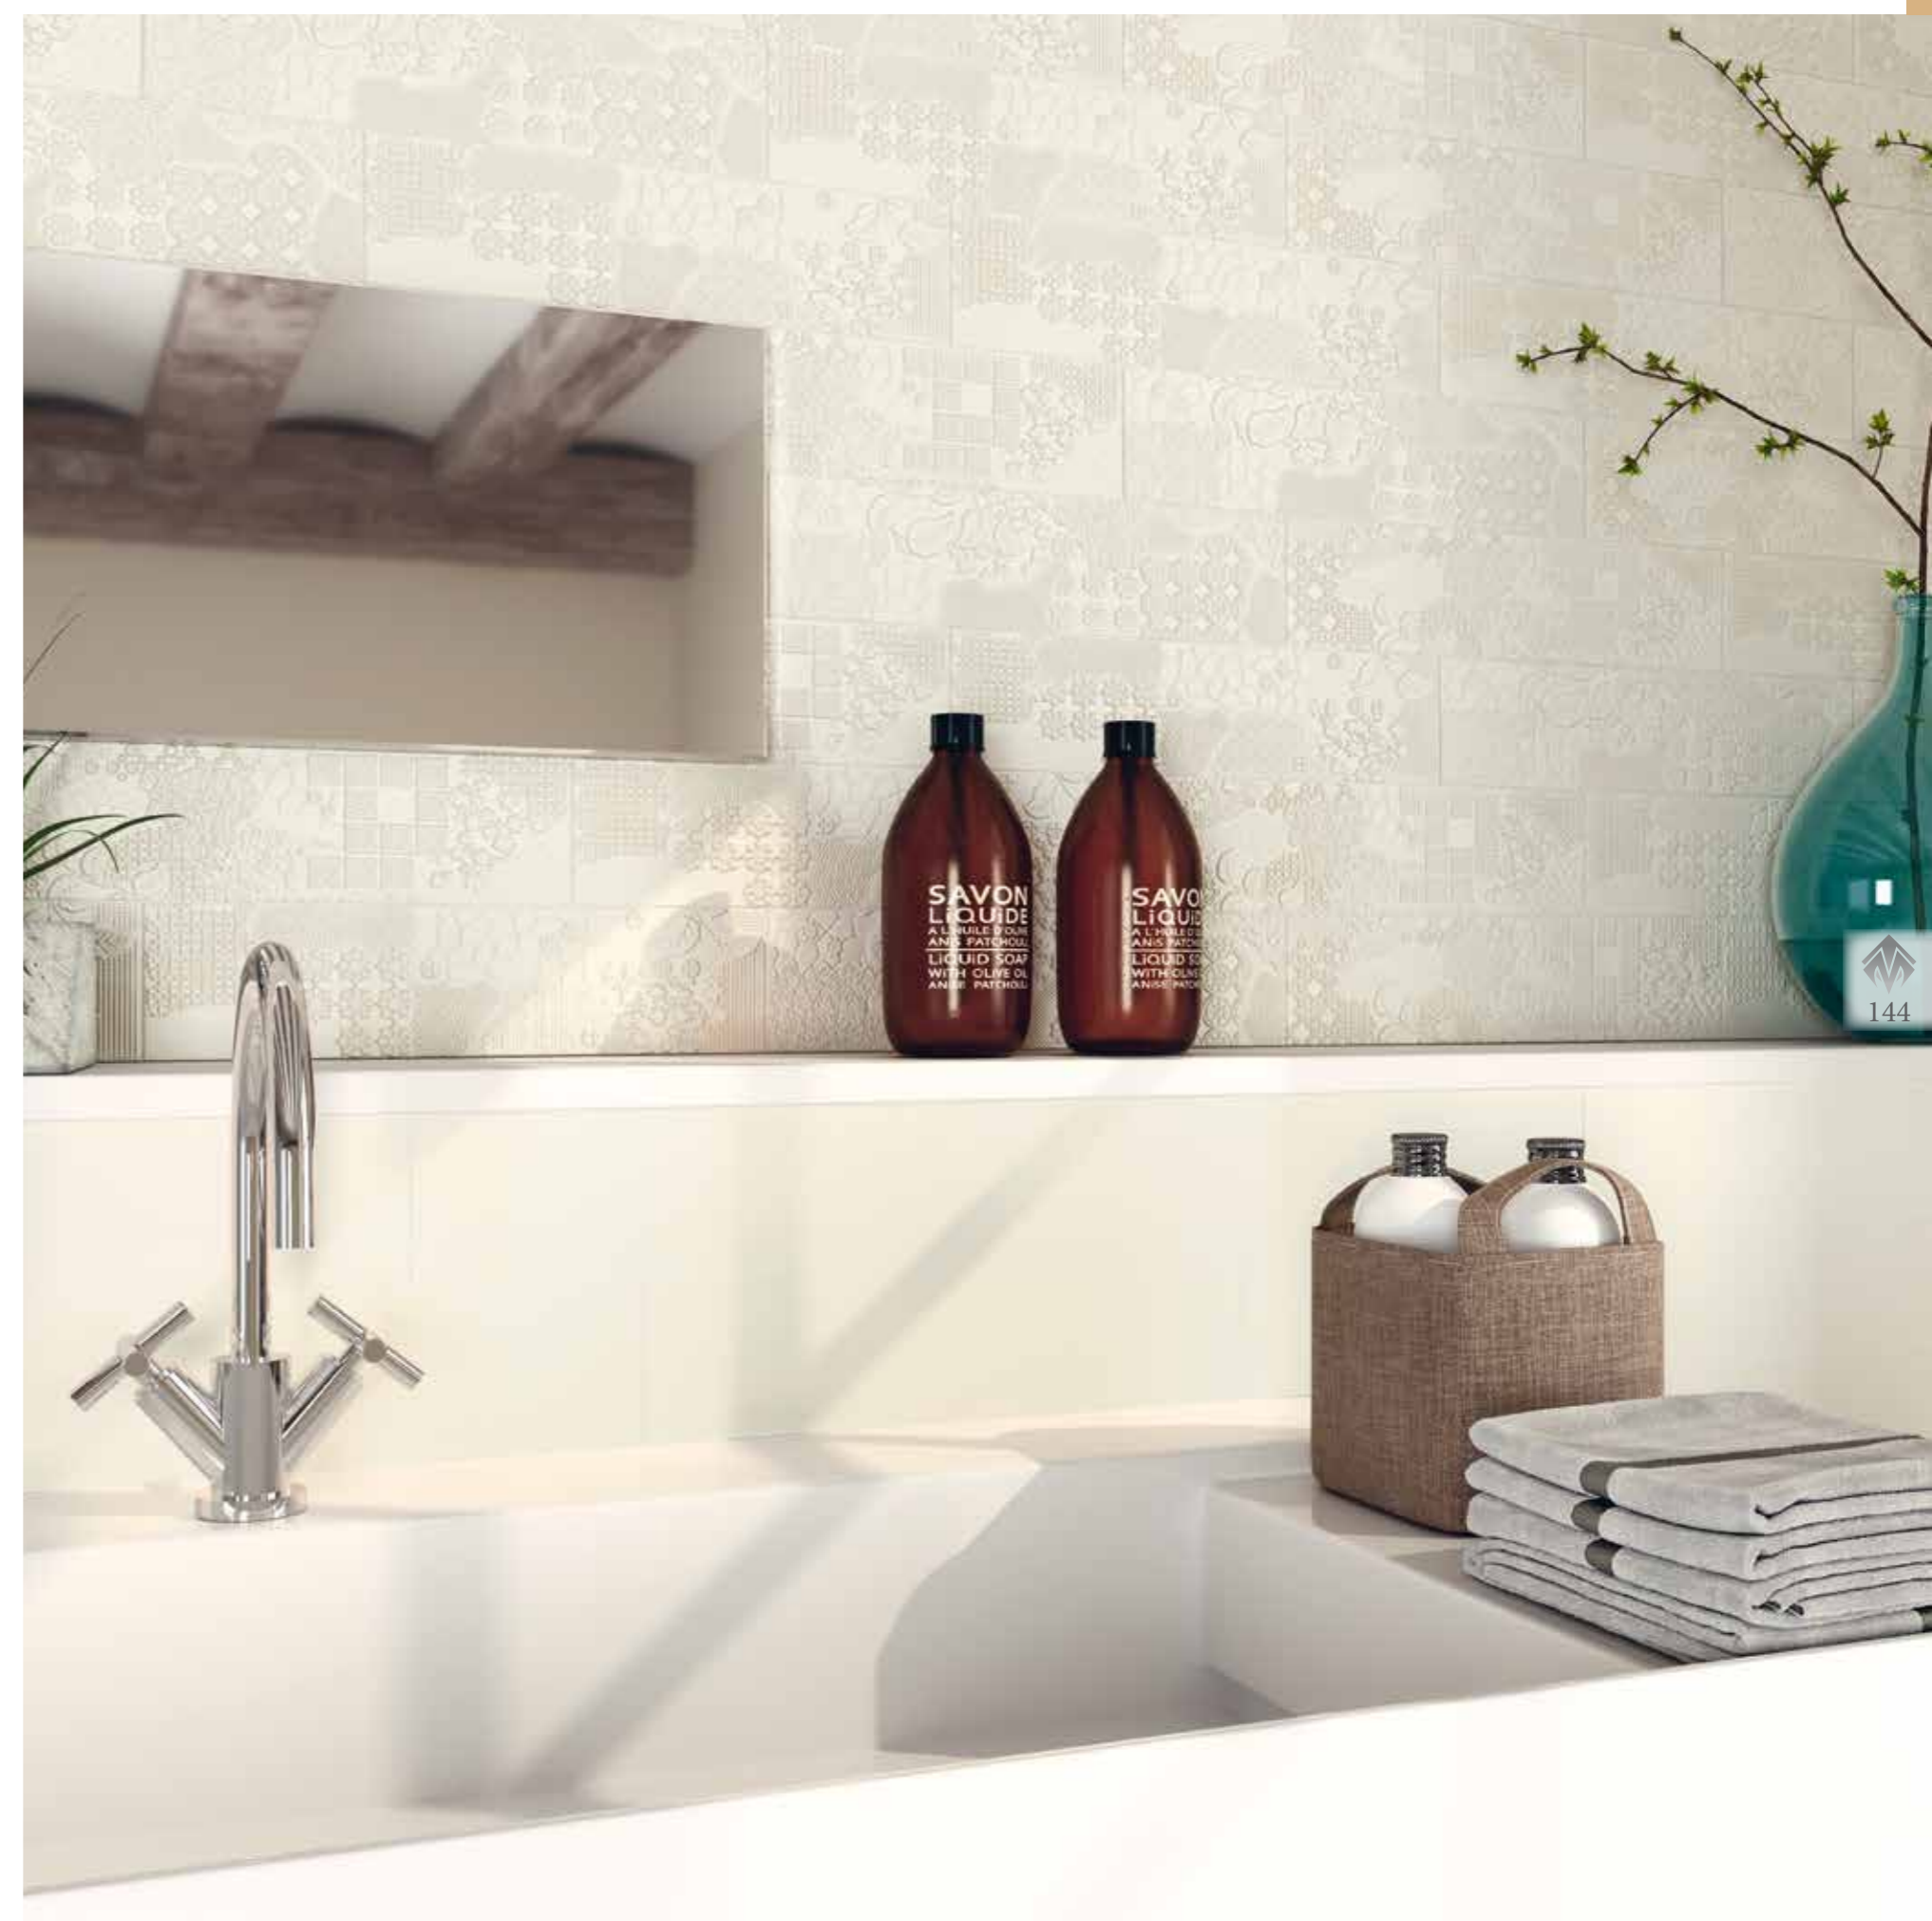

Cacao Mate Liso
10x40

Charlotte Marfil Mate
10x40 (3 different reliefs)

Charlotte Cacao Mate
10x40 (3 different reliefs)

Matching Floor

Pav. Blanco
31,6x31,6

Pav. Marfil
31,6x31,6

Marfil brillo/Mate Liso
10x40