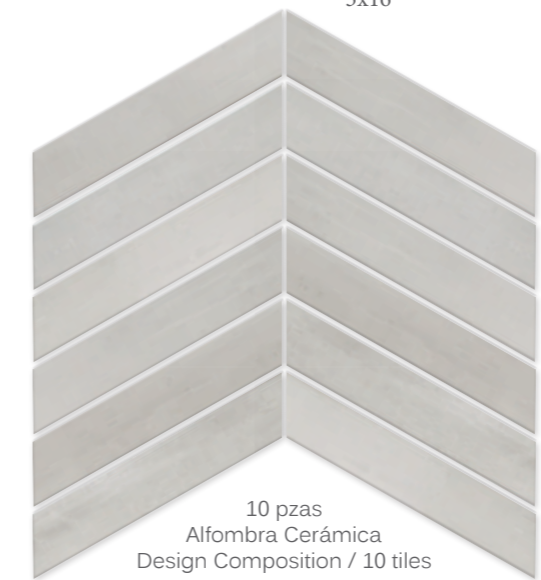

**Avenue Pearl**  
18,7X18,7  
7,5X7,5"

**Avenue Rock**  
18,7X18,7  
7,5X7,5"

Arrow Rock

# ARROW AVENUE

7,5X41  
3"X16"

10 pzas  
Alfombra Cerámica  
Design Composition / 10 tiles

Arrow Avenue Mix

7.5x41  
3x16"

10 pzas  
Alfombra Cerámica  
Design Composition / 10 tiles

Arrow Avenue Pearl

7.5x41  
3x16"