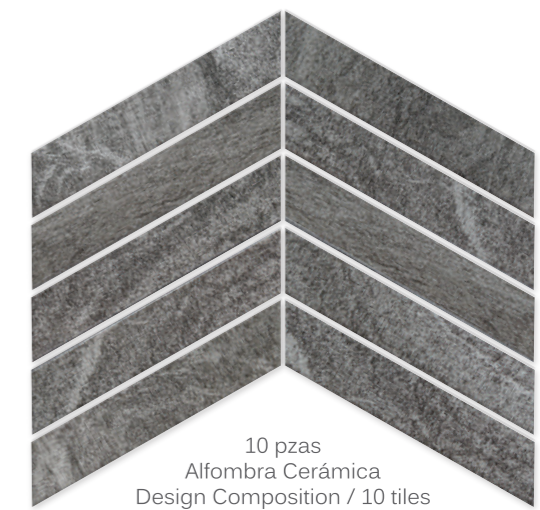

# ARROW PASSAGE

8X40  
3"X16"

10 pzas  
Alfombra Cerámica  
Design Composition / 10 tiles

Arrow Passage Sand

8x40  
3x16"

10 pzas  
Alfombra Cerámica  
Design Composition / 10 tiles

Arrow Passage Light

8x40  
3x16"