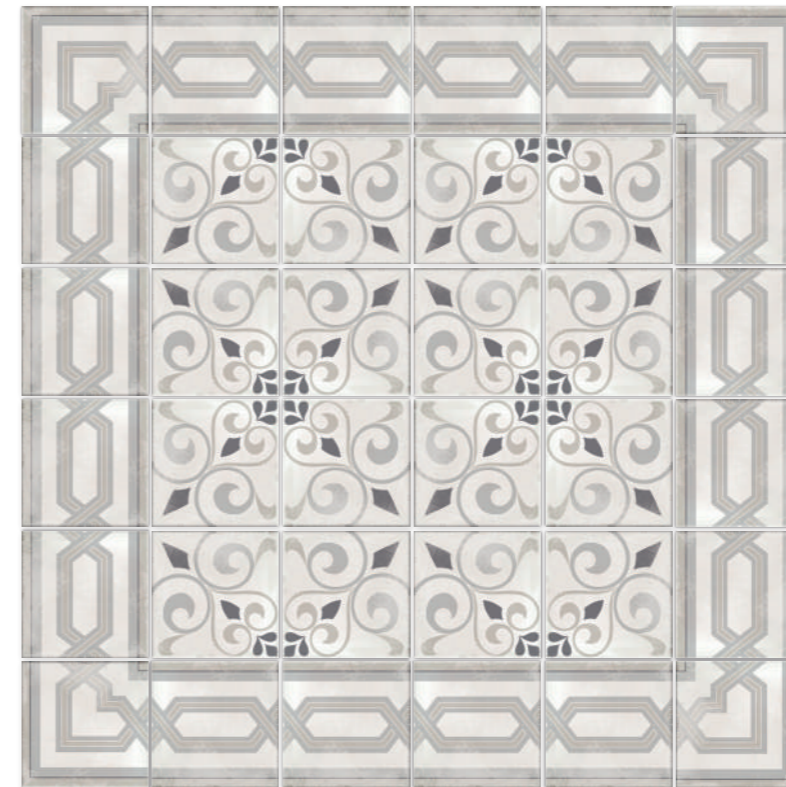

Avenue Rock  
18,7X18,7  
7,5X7,5”

Decor Avenue Happy / Avenue Pearl

Avenue Rock / Decor Leaves

# AVENUE GREY

18,7X18,7  
7,5"X7,5"

Decor Leaves  
18,7X18,7  
7,5X7,5"

Alfombra Cerámica  
Design Composition

Grey Edge  
18,7X18,7  
7,5X7,5"

Grey Angle  
18,7X18,7  
7,5X7,5"

Avenue Pearl  
18,7X18,7  
7,5X7,5"