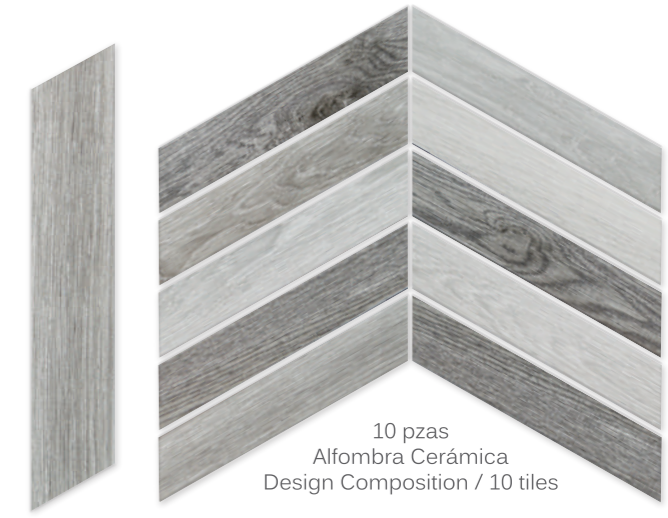

Arrow Vintage Mix (A-B)
8x40 3x16"
10 pzas
Alfombra Cerámica
Design Composition / 10 tiles