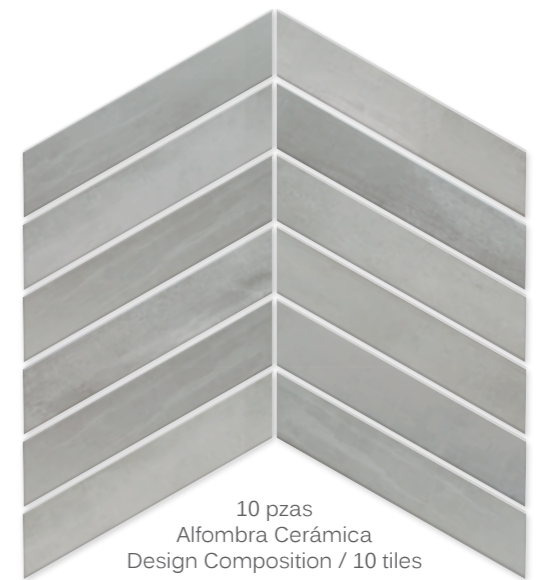

# ARROW AVENUE

7,5X41  
3"X16"

10 pzas  
Alfombra Cerámica  
Design Composition / 10 tiles

Arrow Avenue Mix

7.5x41  
3x16"

10 pzas  
Alfombra Cerámica  
Design Composition / 10 tiles

Arrow Avenue Pearl

7.5x41  
3x16"