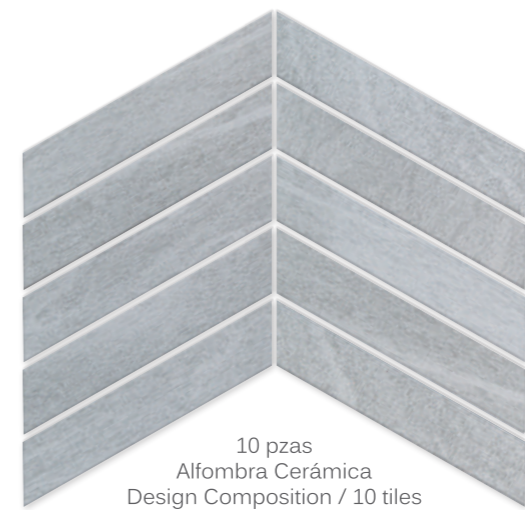

# ARROW PASSAGE

8X40  
3"X16"

10 pzas  
Alfombra Cerámica  
Design Composition / 10 tiles

Arrow Passage Sand

8x40  
3x16"

10 pzas  
Alfombra Cerámica  
Design Composition / 10 tiles

Arrow Passage Light

8x40  
3x16"