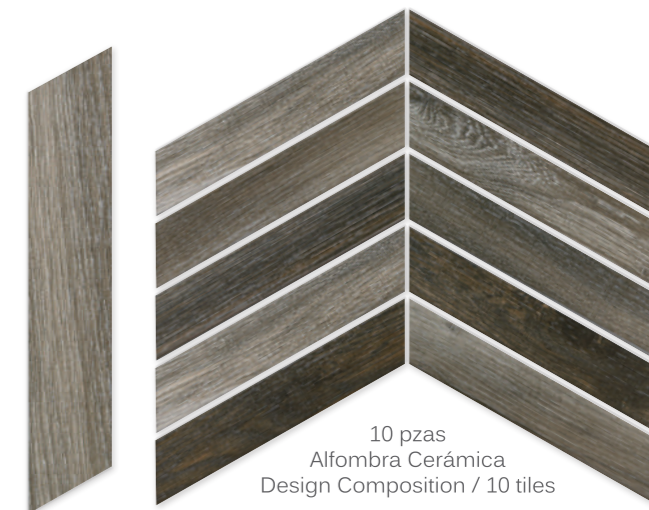

# LINE WOOD

8X44,2  
3"X17"

Line Alpine  
8x44,2 3x17"

Alfombra Cerámica / 8 pzas  
Design Composition / 8 tiles

Line Dark  
8x44,2 3x17"

Alfombra Cerámica / 8 pzas  
Design Composition / 8 tiles

# ARROW WOOD

8X40  
3"X16"

Arrow Alpine (A-B)  
8x40 3x16"

10 pzas  
Alfombra Cerámica  
Design Composition / 10 tiles

Arrow Dark (A-B)  
8x40 3x16"

10 pzas  
Alfombra Cerámica  
Design Composition / 10 tiles