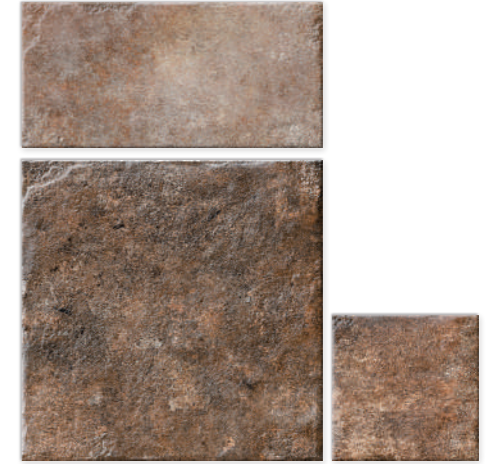

Medellin Blanco

29x57,5  
12x23"

Medellin Ceniza

29x57,5  
12x23"

Trevi Marrón

Trevi Grey

TREVI

Trevi Marfil  
15,4x15,4 / 15,4x31 / 31x31  
6x6" / 6x12" / 12x12"