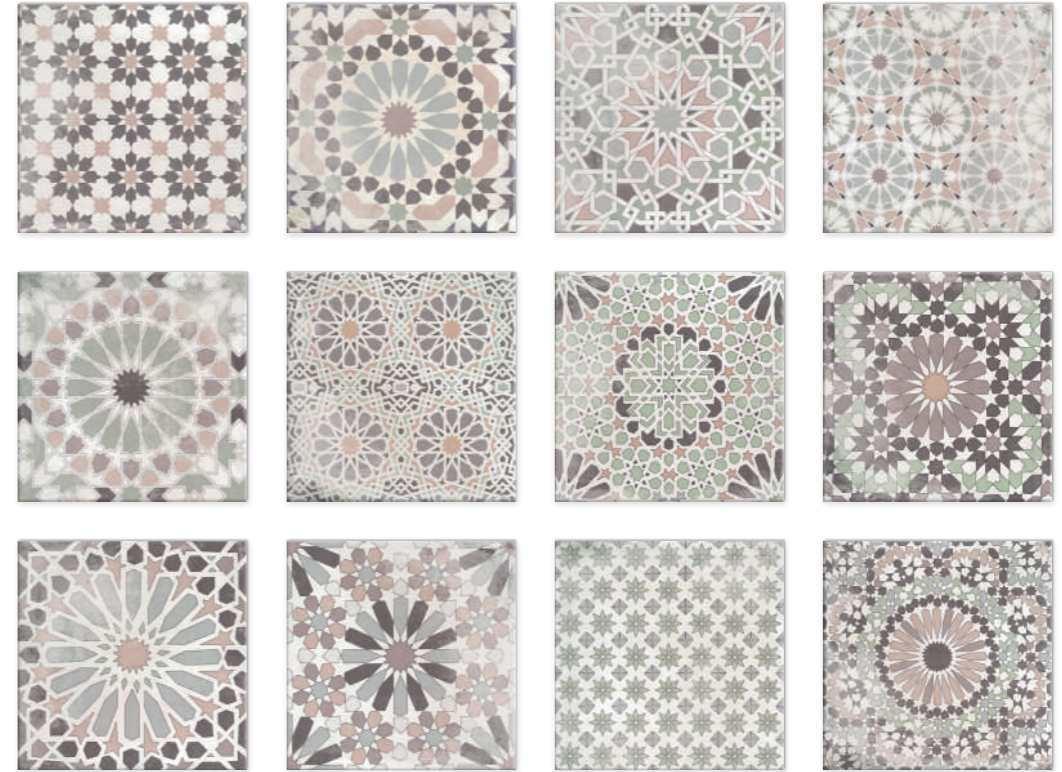

AVENUE

18,7X18,7
7,5"X7,5"

Decor Arabescos
18,7X18,7
7,5X7,5"