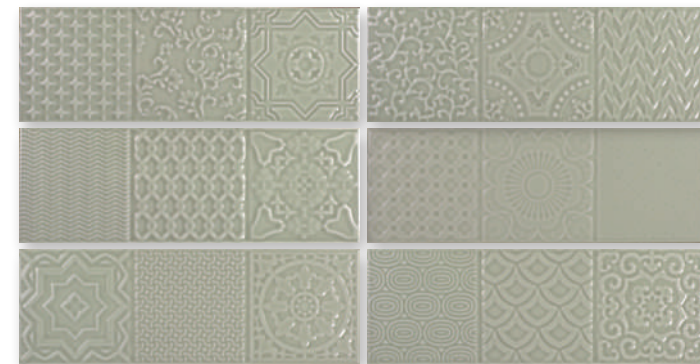

Esencia Relieve Botella Brillo
10x30- 6 different reliefs