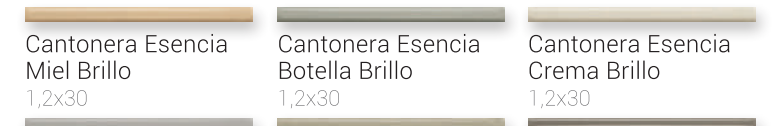

Esencia Relieve Gris Brillo
10x30- 6 different reliefs

Trim Esencia
Blanco Brillo
1,5x30

Trim Esencia
Crema Brillo
1,5x30

Moldura Esencia
Blanco Brillo
5x30

Moldura Esencia
Crema Brillo
5x30

Listelo Esencia
Blanco Brillo
2x30

Listelo Esencia
Crema Brillo
2x30

Cantoneira Esencia
Blanco Brillo
1,2x30

Placement
Cantoneira
1,2x30

Cantoneira Esencia
Miel Brillo
1,2x30

Cantoneira Esencia
Botella Brillo
1,2x30

Cantoneira Esencia
Crema Brillo
1,2x30