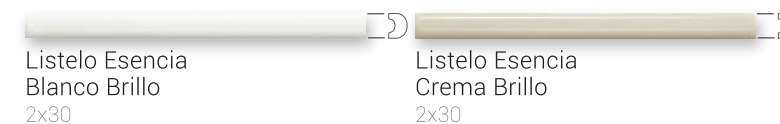

Esencia Relieve Gris Brillo
10x30- 6 different reliefs

Trim Esencia
Blanco Brillo
1,5x30

Trim Esencia
Crema Brillo
1,5x30

Moldura Esencia
Blanco Brillo
5x30

Moldura Esencia
Crema Brillo
5x30

Listelo Esencia
Blanco Brillo
2x30

Listelo Esencia
Crema Brillo
2x30

Cantoneira Esencia
Blanco Brillo
1,2x30

Placement
Cantoneira
1,2x30

Cantoneira Esencia
Miel Brillo
1,2x30

Cantoneira Esencia
Botella Brillo
1,2x30

Cantoneira Esencia
Crema Brillo
1,2x30