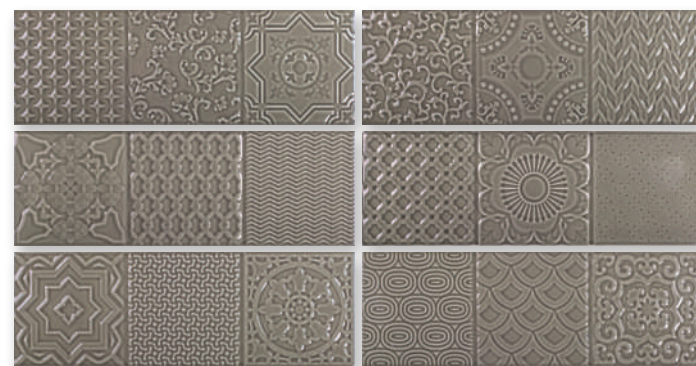

Esencia Relieve Botella Brillo
10x30- 6 different reliefs

Esencia Miel Brillo
10x30

Esencia Perla Brillo
10x30

Esencia Gris Brillo
10x30

Esencia Relieve Miel Brillo
10x30- 6 different reliefs

Esencia Relieve Perla Brillo
10x30- 6 different reliefs