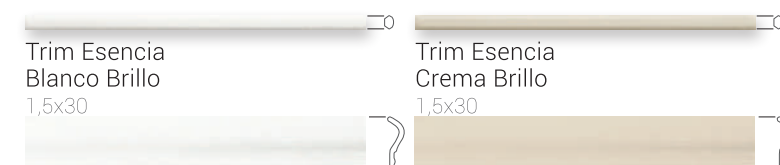

Moldura Esencia
Blanco Brillo
5x30

Moldura Esencia
Crema Brillo
5x30