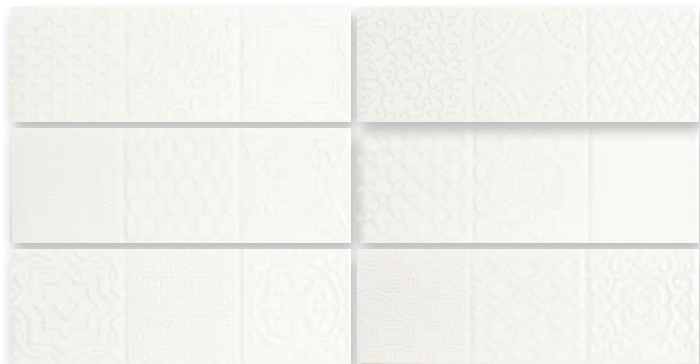

Esencia Relieve Blanco Brillo
10x30- 6 different reliefs