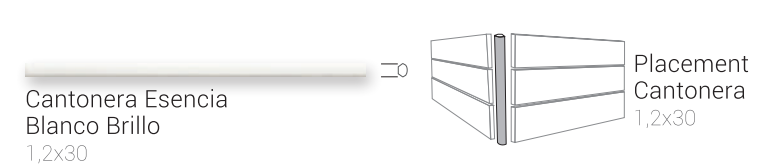

Esencia Relieve Gris Brillo
10x30- 6 different reliefs

Trim Esencia
Blanco Brillo
1,5x30

Trim Esencia
Crema Brillo
1,5x30

Moldura Esencia
Blanco Brillo
5x30

Moldura Esencia
Crema Brillo
5x30

Listelo Esencia
Blanco Brillo
2x30

Listelo Esencia
Crema Brillo
2x30

Cantoneira Esencia
Blanco Brillo
1,2x30

Placement
Cantoneira
1,2x30

Cantoneira Esencia
Miel Brillo
1,2x30

Cantoneira Esencia
Botella Brillo
1,2x30

Cantoneira Esencia
Crema Brillo
1,2x30