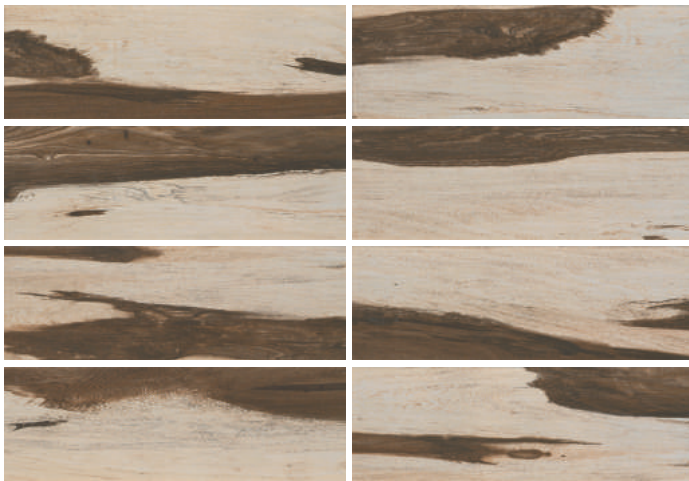

Floor Tiles: Decapé Light 7,5x28

Floor Tiles: Decapé Paint 7,5x28

ZODIAC 15x45

FLOOR TILE 6x18"

ZODIAC GÉMINI *1
15X45
MPB20

ZODIAC CAPRICORNIO
15X45
MPB20

ZODIAC PECES
15X45
MPB20

ZODIAC TAURUS
15X45
MPB20