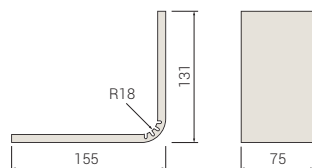

MPP100
CORNER PIECE
* AVAILABLE IN ALL COLOURS

	PESO/PIEZA WEIGHT/TILE	KG NETO/CAJA KG NET/BOX	KG BRUTO/CAJA KG GROSS/BOX	KG NETO/PALLET KG NET/PALLET	KG BRUTO/PALLET KG GROSS/PALLET	KG/PALET VACIO KG/EMPTY PALLET	KG/CAJA VACIA KG/EMPTY BOX	PIEZAS/CAJA TILES/BOX	CAJAS/PALET BOXES/PALLET	PIEZAS/PALET TILES/PALLET	M2/CAJA SQM/BOX	M2/PIEZA SQM/TILE	M2/PALET SQM/PALLET
7,50x28	0,349	16,75	16,86	1088,75	1113,9	18	0,11	48	65	3120	1,01	0,021	65,65
7,5x13,1x15,5 Esquina	0,335	10,39	10,5	311,7	332,85	18	0,18	31	30	930	/	0,021	/