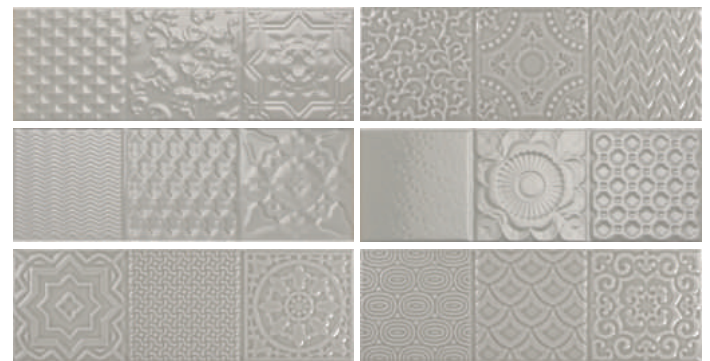

ESENCIA RELIEVE PERLA BRILLO
10X30
MPB130

CANTONERA ESENCIA
BLANCO BRILLO
1,2X20

CANTONERA ESENCIA
BOTELLA BRILLO
1,2X20

CANTONERA ESENCIA
CREMA BRILLO
1,2X20

CANTONERA ESENCIA
MIEL BRILLO
1,2X20

CANTONERA ESENCIA
GRIS BRILLO
1,2X20

CANTONERA ESENCIA
PERLA BRILLO
1,2X20

CANTONERA ESENCIA
OLIVA BRILLO
1,2X20

	PESO/PIEZA WEIGHT/TILE	KG NETO/CAJA KG NET/BOX	KG BRUTO/CAJA KG GROSS/BOX	KG NETO/PALET KG NET/PALLET	KG BRUTO/PALET KG GROSS/PALLET	KG/PALET VACIO KG/EMPTY PALLET	KG/CAJA VACIA KG/EMPTY BOX	PIEZAS/CAJA TILES/BOX	CAJAS/PALET BOXES/PALLET	PIEZAS/PALET TILES/PALLET	M2/CAJA SQM/BOX	M2/PIEZA SQM/TILE	M2/PALET SQM/PALLET
10X30 OLD Base	0,4	10	10,11	960	986,56	16	0,11	25	96	2400	0,75	0,03	72
10X30 NEW Base	0,4	13,6	13,71	1183,2	1208,77	16	0,11	34	87	2958	1,02	0,03	88,74
10X30 Decor/Cenefa	0,4	8,8	8,91	/	/	16	0,11	22	60	/	0,66	0,03	/
1,2x20 Cantonera	0,025	0,75	0,86	/	/	16	0,11	60	/	/	/	/	/