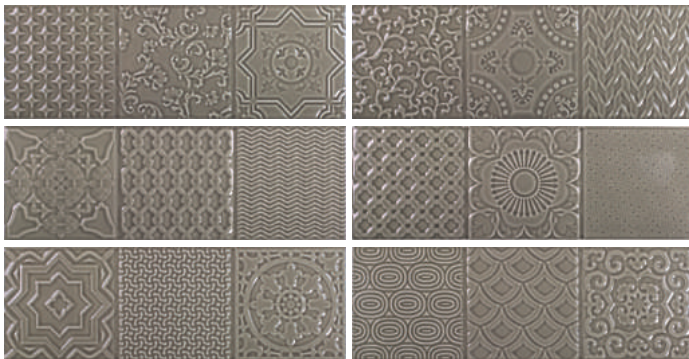

ESENCIA 10x30

WALL TILE 4x12"

ESENCIA OLIVA BRILLO
10X30
MPB120

ESENCIA BOTELLA BRILLO
10X30
MPB120

ESENCIA RELIEVE OLIVA BRILLO
10X30
MPB130

ESENCIA RELIEVE BOTELLA BRILLO
10X30
MPB130

ESENCIA GRIS BRILLO
10X30
MPB120