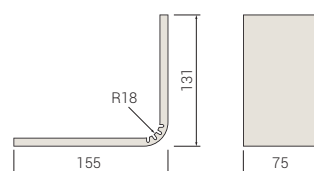

MPP100
CORNER PIECE
* AVAILABLE IN ALL COLOURS

MURALLA SORIA
6 DIFFERENT RELIEVES
& 13 DIFFERENT GRAPHICS *10

	PESO/PIEZA WEIGHT/TILE	KG NETO/CAJA KG NET/BOX	KG BRUTO/CAJA KG GROSS/BOX	KG NETO/PALET KG NET/PALLET	KG BRUTO/PALET KG GROSS/PALLET	KG/PALET VACIO KG/EMPTY PALLET	KG/CAJA VACIA KG/EMPTY BOX	PIEZAS/CAJA TILES/BOX	CAJAS/PALET BOXES/PALLET	PIEZAS/PALET TILES/PALLET	M2/CAJA SQM/BOX	M2/PIEZA SQM/TILE	M2/PALET SQM/PALLET
7,50x28	0,349	16,75	16,86	1088,75	1113,9	18	0,11	48	65	3120	1,01	0,021	65,65
7,5x13,1x15,5 Esquina	0,335	10,39	10,5	311,7	332,85	18	0,18	31	30	930	/	0,021	/