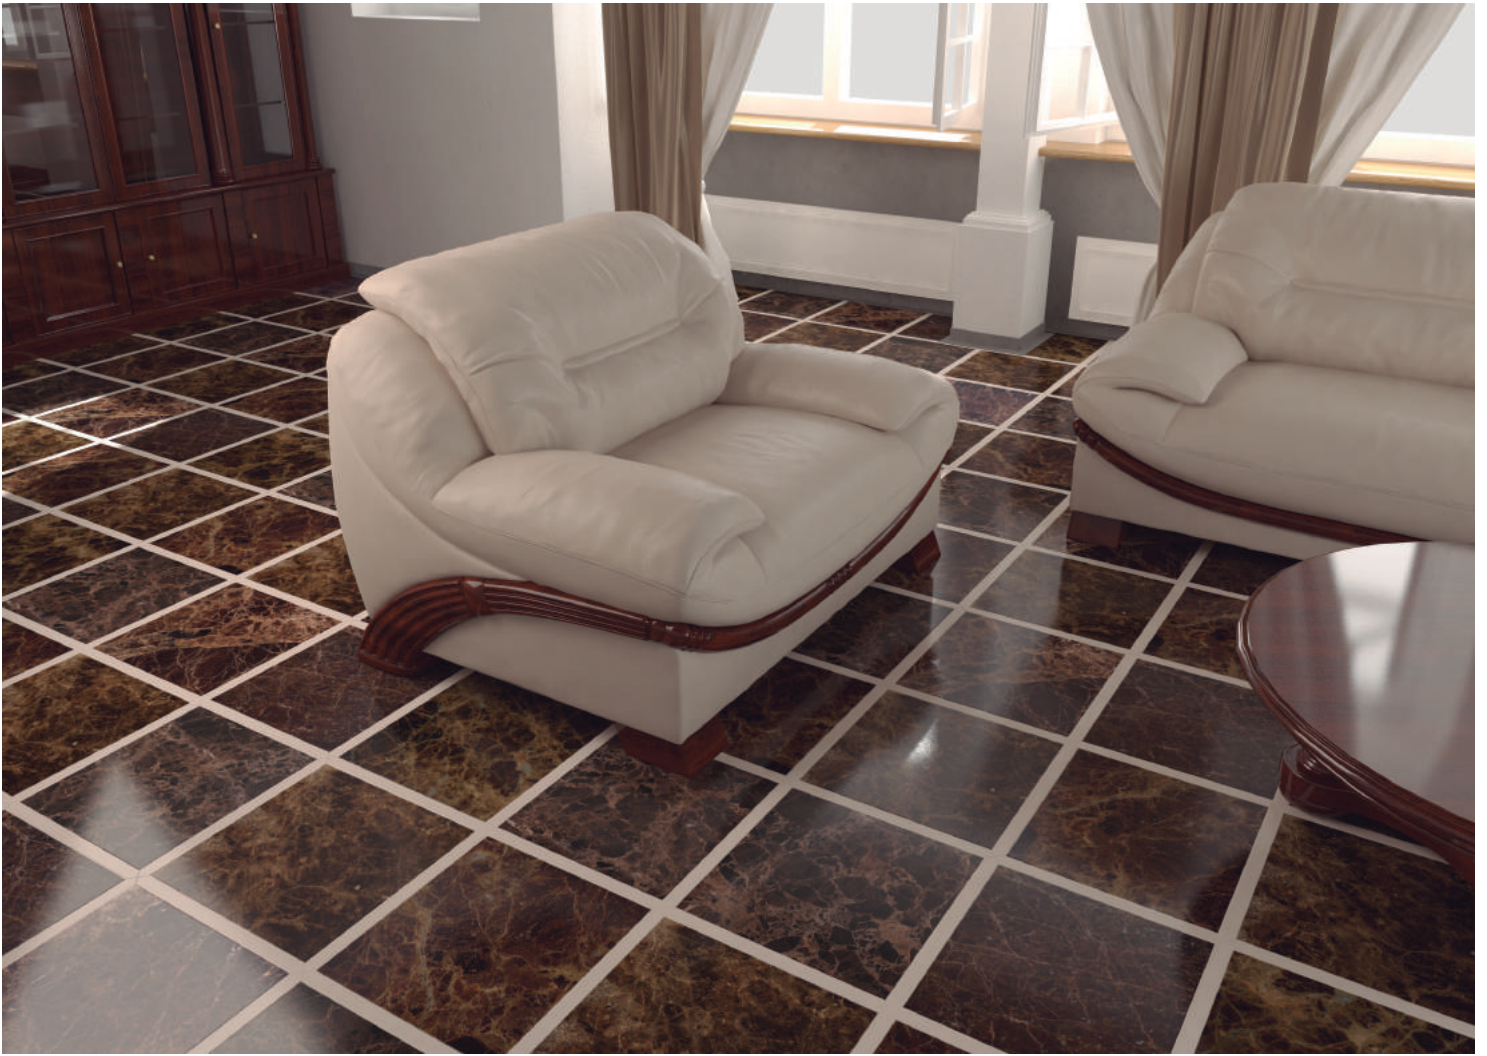

Floor Tiles: Pav. Exclusive Emperador 41,2x45