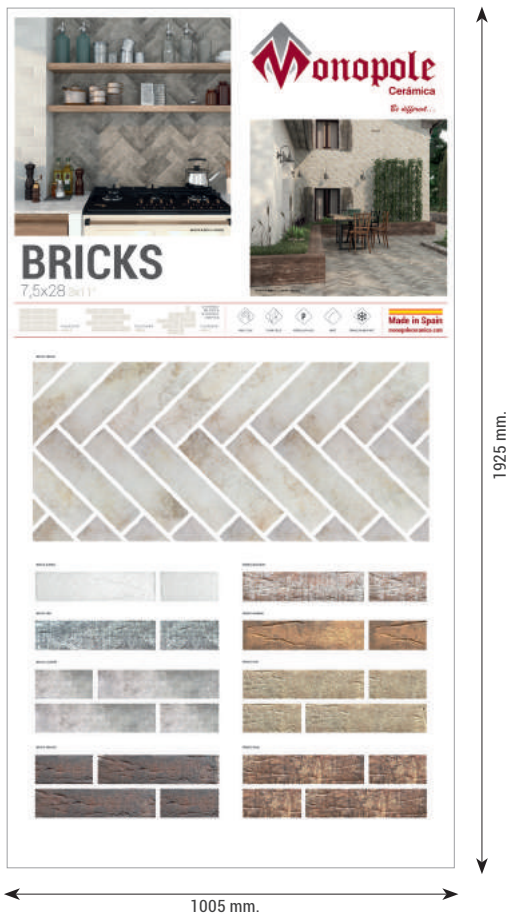

TECHNICAL PANEL