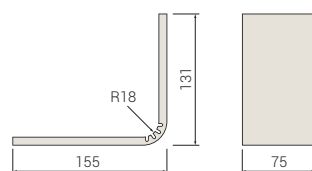

JÉRICA MIX
6 DIFFERENT RELIEVES & 40 DIFFERENT GRAPHICS

MPP100
CORNER PIECE
* AVAILABLE IN ALL COLOURS

	PESO/PIEZA WEIGHT/TILE	KG NETO/CAJA KG NET/BOX	KG BRUTO/CAJA KG GROSS/BOX	KG NETO/PALET KG NET/PALLET	KG BRUTO/PALET KG GROSS/PALLET	KG/PALET VACIO KG/EMPTY PALLET	KG/CAJA VACIA KG/EMPTY BOX	PIEZAS/CAJA TILES/BOX	CAJAS/PALET BOXES/PALLET	PIEZAS/PALET TILES/PALLET	M2/CAJA SQM/BOX	M2/PIEZA SQM/TILE	M2/PALET SQM/PALLET
7,50x28	0,349	16,75	16,86	1088,75	1113,9	18	0,11	48	65	3120	1,01	0,021	65,65
7,5x13,1x15,5 Esquina	0,335	10,39	10,5	311,7	332,85	18	0,18	31	30	930	/	0,021	/