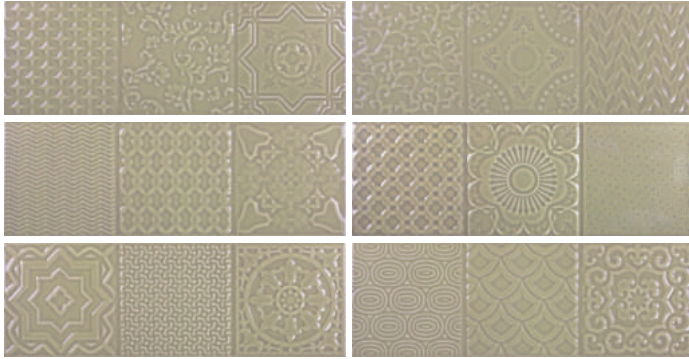

ESENCIA 10x30

WALL TILE 4x12"

ESENCIA OLIVA BRILLO
10X30
MPB120

ESENCIA BOTELLA BRILLO
10X30
MPB120

ESENCIA RELIEVE OLIVA BRILLO
10X30
MPB130

ESENCIA RELIEVE BOTELLA BRILLO
10X30
MPB130

ESENCIA GRIS BRILLO
10X30
MPB120