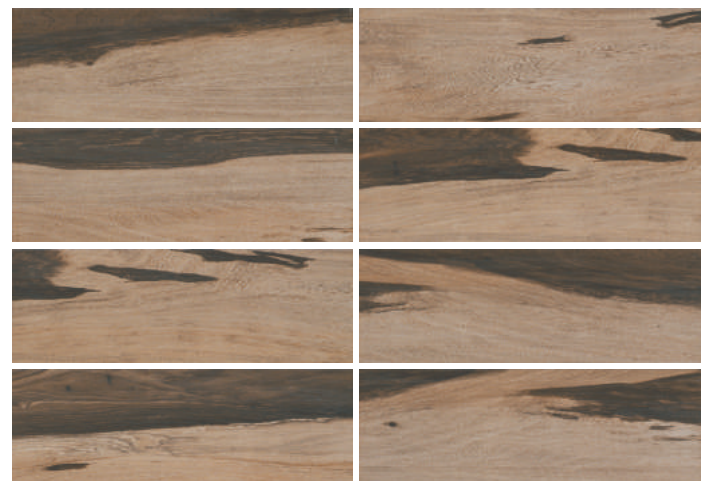

ZODIAC TAURUS
8 DIFFERENT GRAPHICS
*1

	PESO/PIEZA WEIGHT/TILE	KG NETO/CAJA KG NET/BOX	KG BRUTO/CAJA KG GROSS/BOX	KG NETO/PALET KG NET/PALLET	KG BRUTO/PALET KG GROSS/PALLET	KG/PALET VACIO KG/EMPTY PALLET	KG/CAJA VACIA KG/EMPTY BOX	PIEZAS/CAJA TILES/BOX	CAJAS/PALET BOXES/PALLET	PIEZAS/PALET TILES/PALLET	M2/CAJA SQM/BOX	M2/PIEZA SQM/TILE	M2/PALET SQM/PALLET
15X45 Zodiac Pav.	1,108	22,16	22,27	1329,6	1354,2	18	0,11	20	60	1200	1,35	0,0675	81