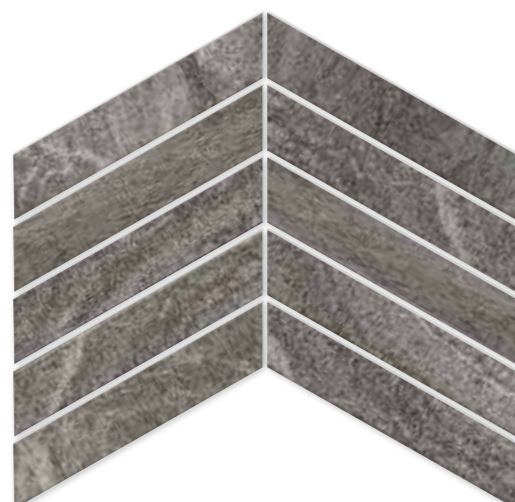

Arrow Passage Sand
8x40

Passage Light
60x60

Arrow Passage Light
8x40

Passage Dark
60x60

Arrow Passage Dark
8x40

PACKING LIST

FORMATO	PESO/PZA	Kg. NETO/CAJA	Kg. BRUTO/CAJA	Kg. NETO/PALET	Kg. BRUTO/PALET	Kg./PALET VACÍO	Kg./CAJA VACÍA	PIEZAS/CAJA	CAJAS/PALET	PIEZAS/PALET	M ² /CAJA	M ² /PIEZA	M ² /PALET
SIZE	WEIGHT/TILE	Kg. NET/BOX	Kg. GROS/BOX	Kg. NET/PALLET	Kg. GROS/PALLET	Kg./EMPTY PALLET	Kg./EMPTY BOX	TILES/BOX	BOX/PALLET	TILES/PALLET	SQM/BOX	SQM/TILE	SQM/PALLET
0,7x40 listelo	0,048	1,73	1,84	-	-	15	0,11	36	-	-	0,10	0,003	-
1,5x30 trim/cantoneira	0,053	2,70	2,81	-	-	15	0,11	51	-	-	0,23	0,005	-
2x15 cantoneira/listelo	0,056	2,80	2,91	-	-	15	0,11	50	-	-	0,15	0,003	-
2x30 listelo	0,130	5,46	5,57	-	-	15	0,11	42	-	-	0,25	0,006	-
5x15 moldura	0,200	7,20	7,31	-	-	15	0,11	36	-	-	0,27	0,008	-
5x30 moldura	0,218	5,23	5,34	-	-	15	0,11	24	-	-	0,36	0,015	-
7,5x15 base	0,134	11,77	11,88	941	965	15	0,11	88	80	7040	0,99	0,011	79,2
10x30 old base relieve	0,421	10,52	10,63	1009	1035	15	0,11	25	96	2400	0,75	0,030	72,0
10x30 new base relieve	0,418	14,20	14,31	1235	1260	15	0,11	34	87	2958	1,02	0,030	88,7
10x30 old base	0,408	10,20	10,31	979	1005	15	0,11	25	96	2400	0,75	0,030	72,0
10x30 new base	0,402	13,68	13,79	1190	1215	15	0,11	34	87	2958	1,02	0,030	88,7
10x30 old base liso	0,425	10,62	10,73	1019	1045	15	0,11	25	96	2400	0,75	0,030	72,0
10x30 new base liso	0,435	14,78	14,89	1285	1310	15	0,11	34	87	2958	1,02	0,030	88,7
10x30 old base bisel	0,391	9,78	9,89	938	964	15	0,11	25	96	2400	0,75	0,030	72,0
10x30 new base bisel	0,399	13,57	13,68	1180	1205	15	0,11	34	87	2958	1,02	0,030	88,7
10x30 decor / cenefa	0,400	8,80	8,91	-	-	15	0,11	22	-	-	0,66	0,030	-
30x30 decor (set 4pzs 10x30)	1,200	8,40	8,51	-	-	15	0,11	21 (7 sets 3pzs)	-	-	0,63	0,030	-
40x30 decor (set 4pzs 10x30)	1,600	8,00	8,11	-	-	15	0,11	20 (5 sets 4pzs)	-	-	0,60	0,030	-
8x40 base						15	0,11						
10x40 base	0,613	15,33	15,44	1226	1250	15	0,11	25	80	2000	1,00	80,0	80,0
10x40 decor	0,613	7,36	7,47	-	-	15	0,11	12	-	-	0,48	-	-
40x40 decor (set 4pzs 10x40)	2,452	12,26	12,37	-	-	15	0,11	20 (5 sets 4pzs)	-	-	0,80	-	-
15x15 base	0,282	12,39	12,50	1115	1140	15	0,11	44	90	3960	0,99	0,023	89,1
15x15 decor	0,282	8,45	8,56	-	-	15	0,11	30	60	-	0,68	0,023	-
15x15 decor (set 4pzs 15x15)	1,126	7,88	7,99	-	-	15	0,11	28 (7 sets 4pzs)	-	-	0,63	0,023	-
15x30 pav.	0,762	15,24	15,35	1143	1166	15	0,11	20	75	1500	0,90	0,045	67,5
31,6x31,6 old pav.	1,844	18,44	18,55	1033	1057	18	0,11	10	56	560	1,00	0,100	55,9
31,6x31,6 new pav.	1,668	16,68	16,79	1201	1224	15	0,11	10	72	720	1,00	0,100	71,9
45x45 pav.	3,722	22,33	22,44	1161	1185	18	0,11	6	52	312	1,22	0,203	63,2
45x45 decor pav.	3,722	22,33	22,44	-	-	18	0,11	4	-	-	0,81	0,203	-
60x60 pav.						15	0,11						