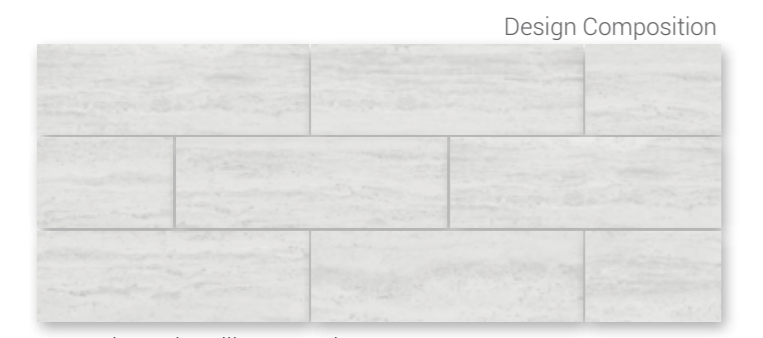

Travertino Gris Brillo/Mate Liso

Design Composition