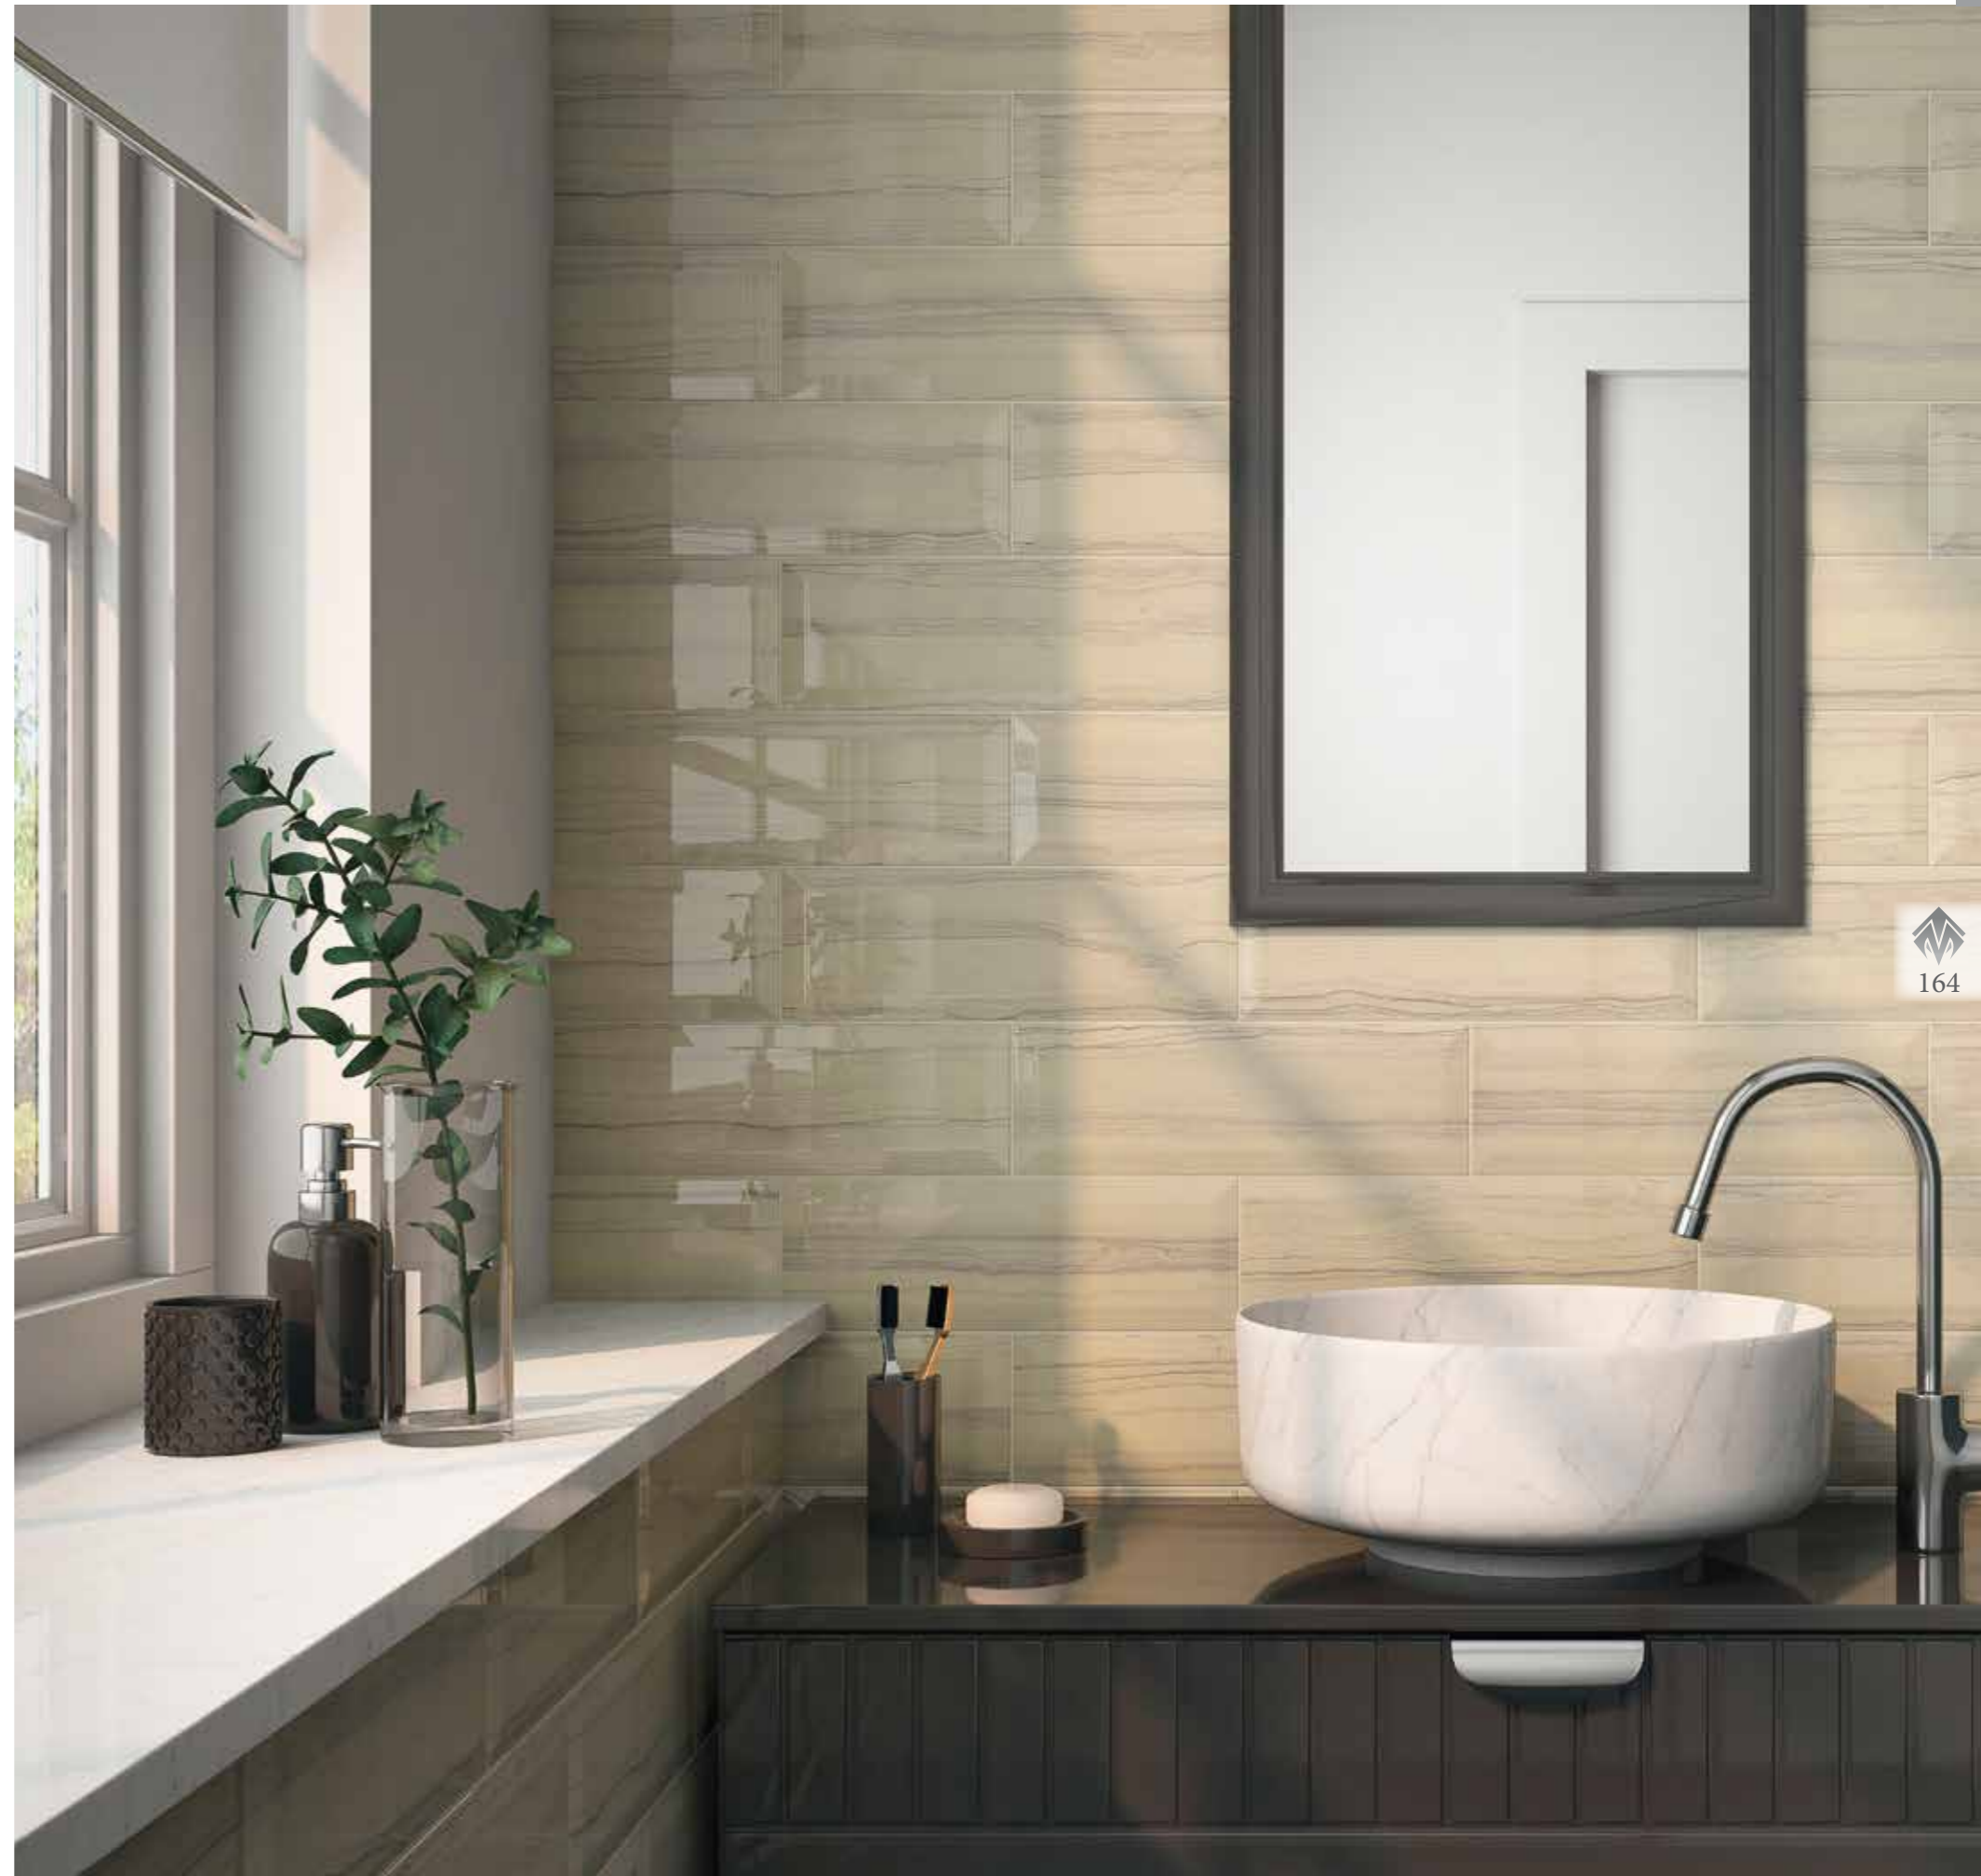

marbles stones

red body

LAGUNA	163
ACEITE	167
VITAMINIC	169
BELVEDERE	171
GÉNESIS	173
CRETA	177
EXQUISIT	181
TRAVERTINO	183
PALMIRA	187
PETRA	191
PRANZO	195
MISTRAL	197
BONJOUR	199
DELICE DULCE	201
ANTIQUE GRIS	203

PACKING	220
ICONS	220

Be different...

"Los detalles más pequeños hacen grande la cerámica"
"The smallest details make ceramic great"

34 different graphics

Available in all colours

Matching Floor