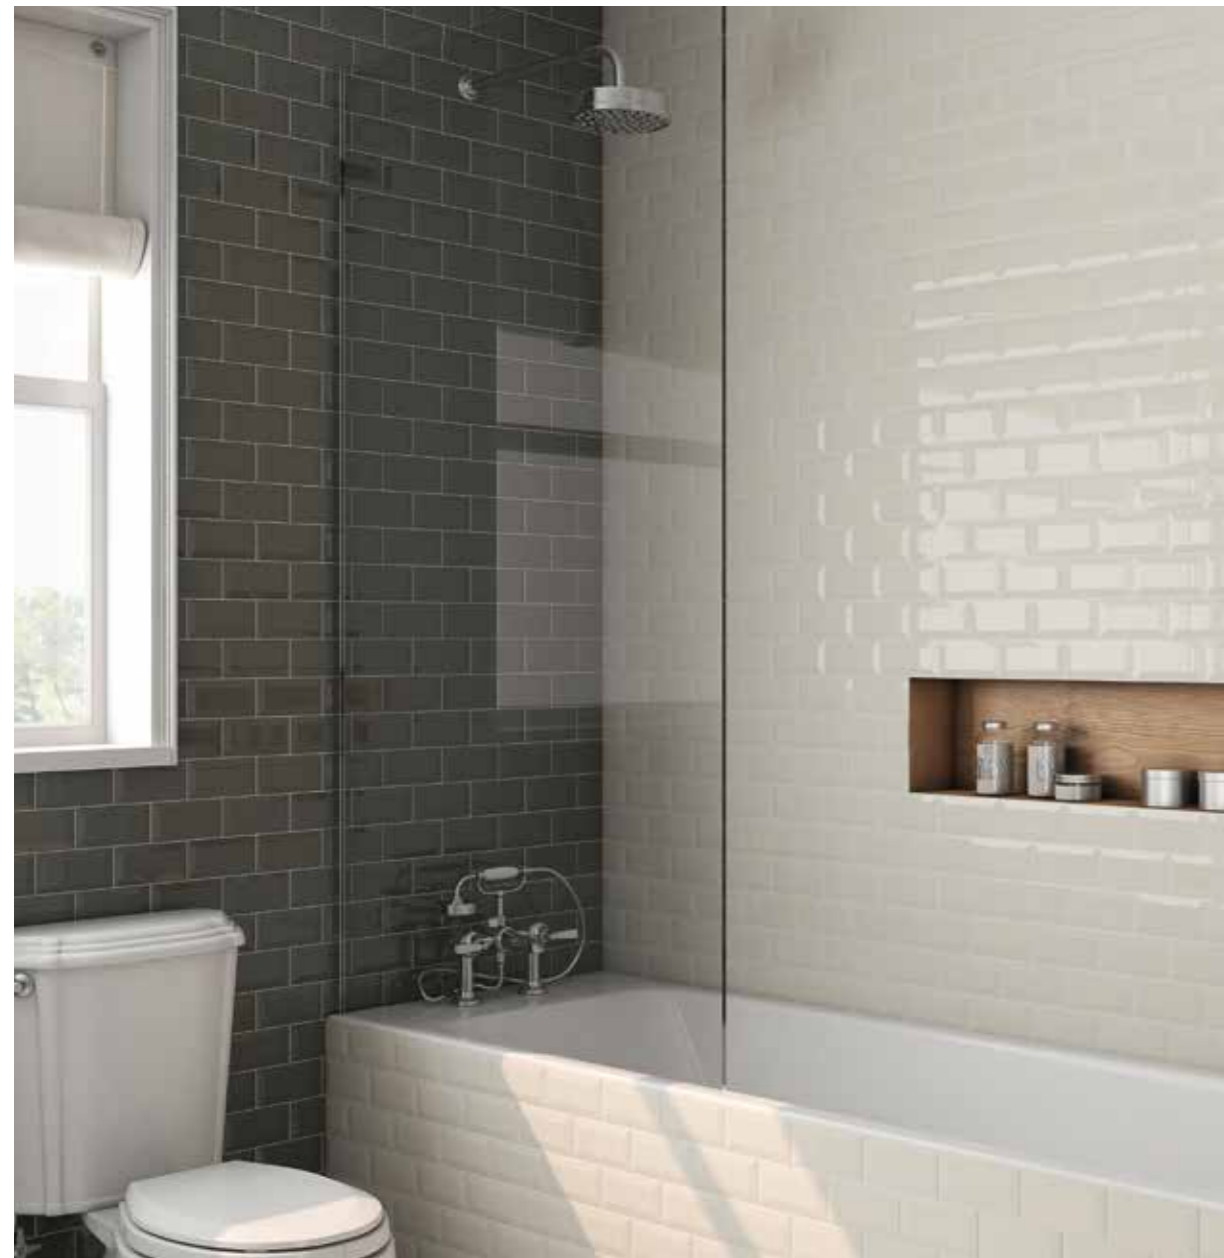

Blanco Brillo Bisel 7,5x15	Bone Brillo Bisel 7,5x15	Beige Brillo Bisel 7,5x15	Light Grey Brillo Bisel 7,5x15	Dark Grey Brillo Bisel 7,5x15
Sage Brillo Bisel 7,5x15	Teal Brillo Bisel 7,5x15	Plum Brillo Bisel 7,5x15	Rojo Brillo Bisel 7,5x15	Negro Brillo Bisel 7,5x15
Blanco Mate Bisel 7,5x15	Blanco Brillo Liso 7,5x15	Negro Brillo Liso 7,5x15	Blanco Mate Liso 7,5x15