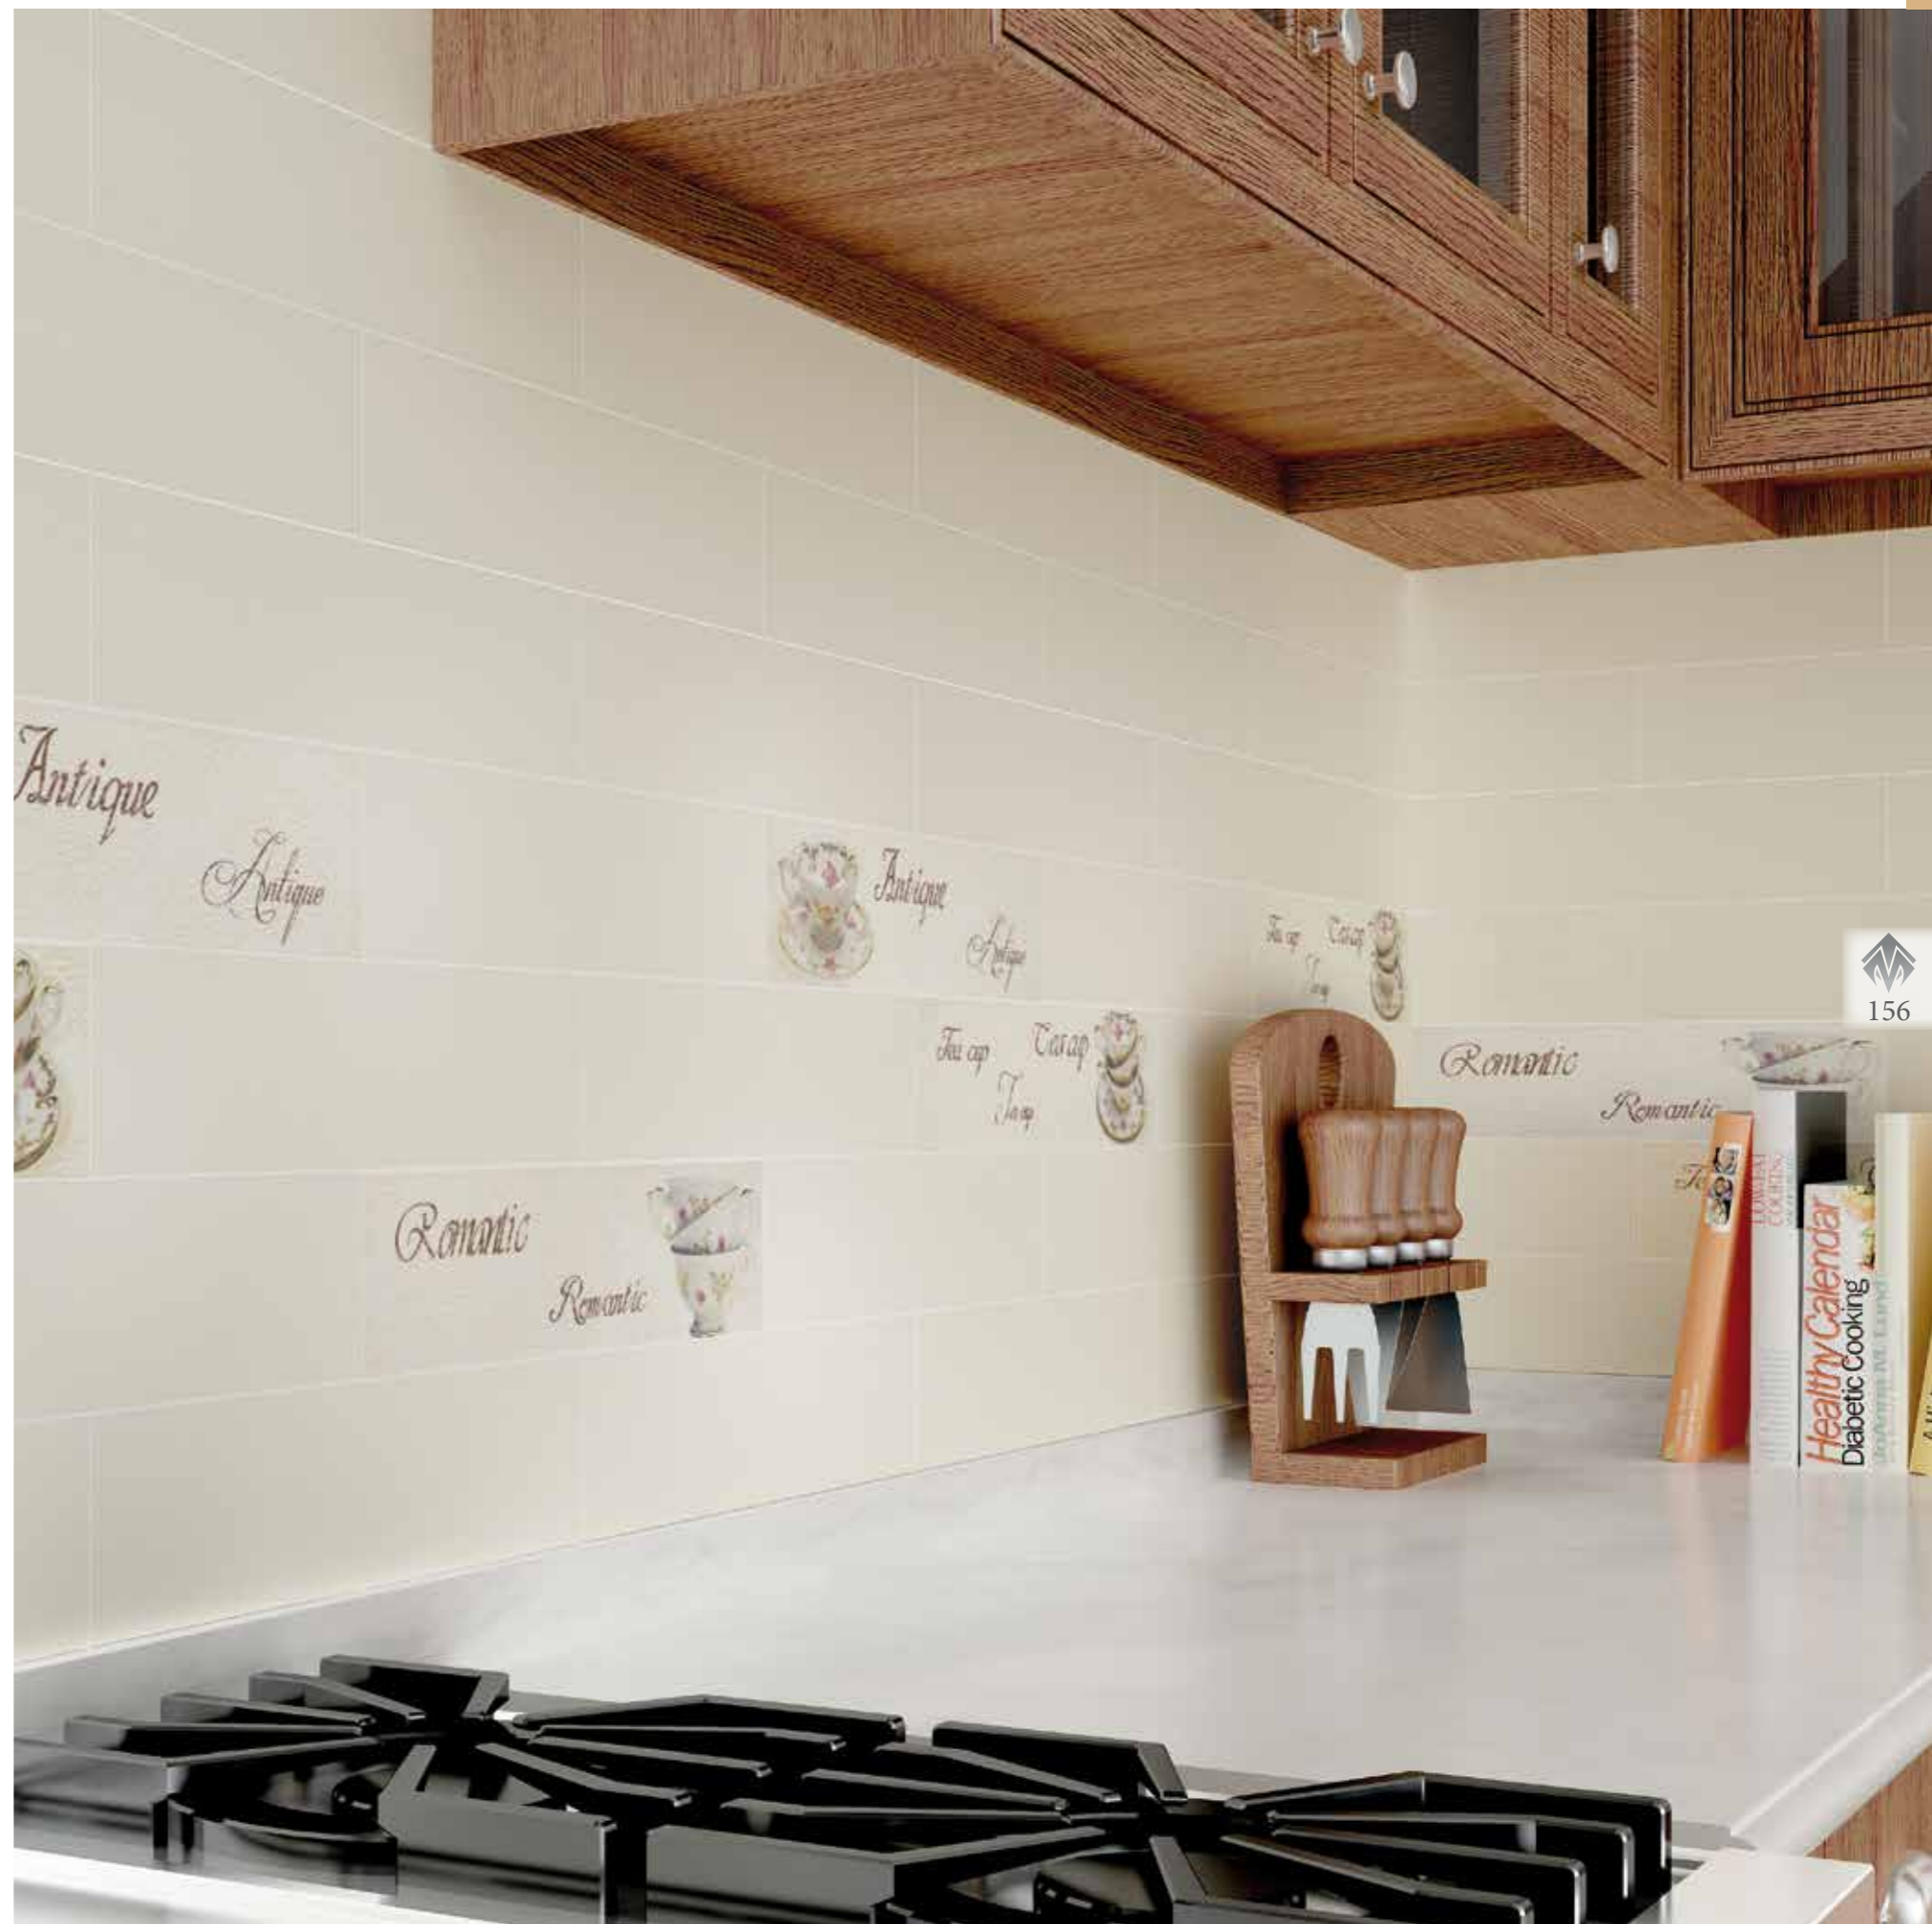

Verónica Tea Cup Blanco Brillo
10x40

Verónica Tea Cup Crema Mate
10x40

Matching Floor

Pav. Blanco
31,6x31,6

Pav. Marfil
31,6x31,6

Crema Mate Liso
10x40

Cacao Mate Liso
10x40

Marrón Mate Liso
10x40

Sweet Coffe
10x40

Colazione Macchiato
10x40

Sweet Honey
10x40

Colazione Latte
10x40

Sweet Tea
10x40

Colazione Ristretto
10x40

Matching Floor

Pav. Blanco
31,6x31,6