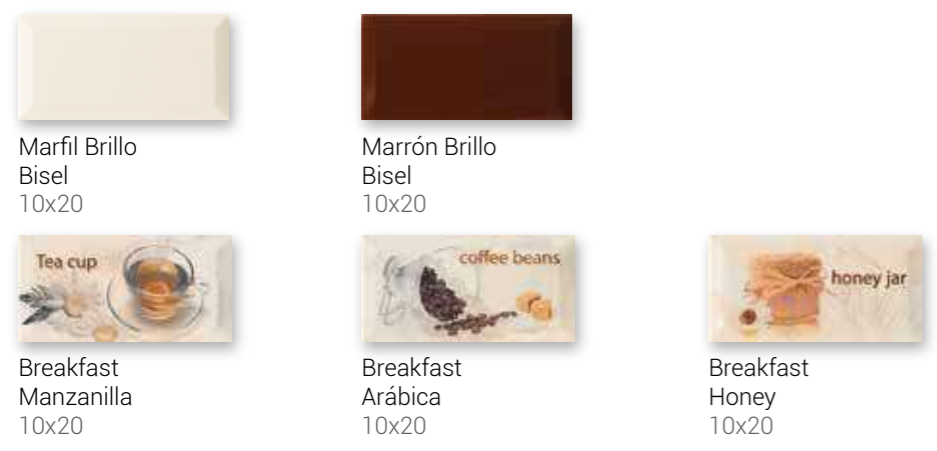

Matching Floor

Marfil Brillo
Bisel
10x20

Marrón Brillo
Bisel
10x20

Decor Reina 3
10x20

Decor Reina 1
10x20

Decor Reina 2
10x20

Blanco Brillo
Bisel
10x20

Azul Brillo
Bisel
10x20