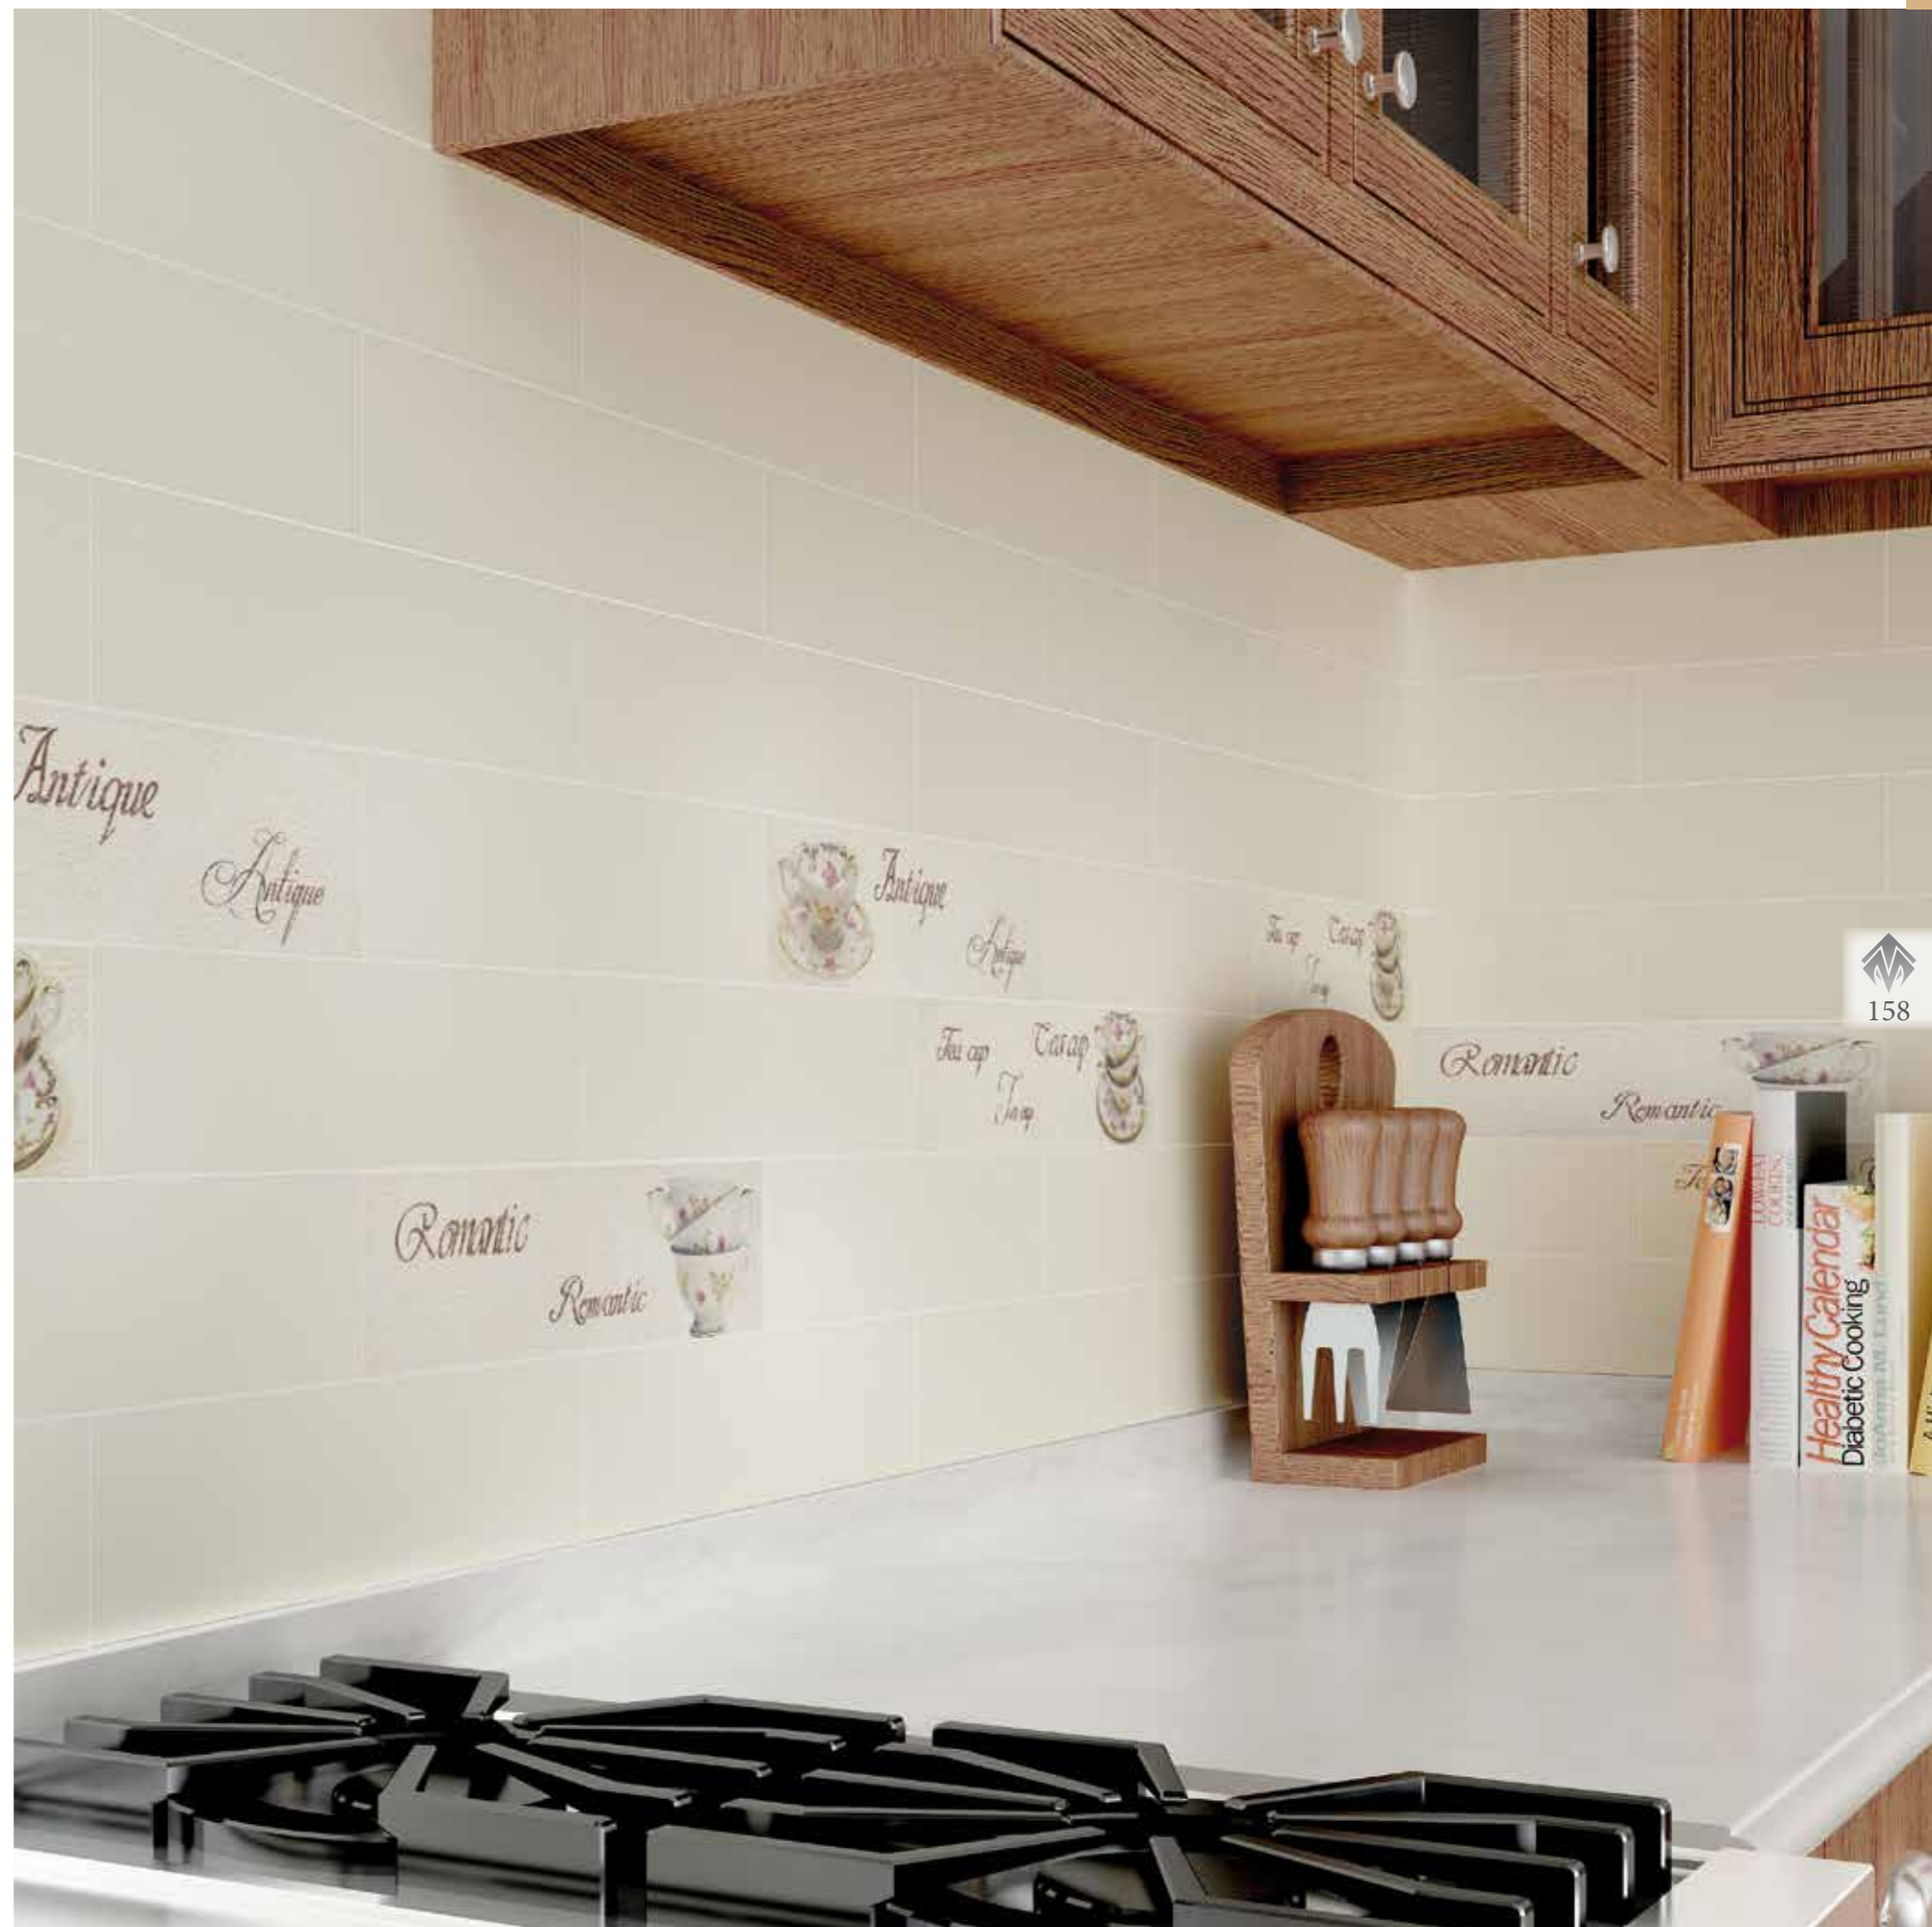

Matching Floor