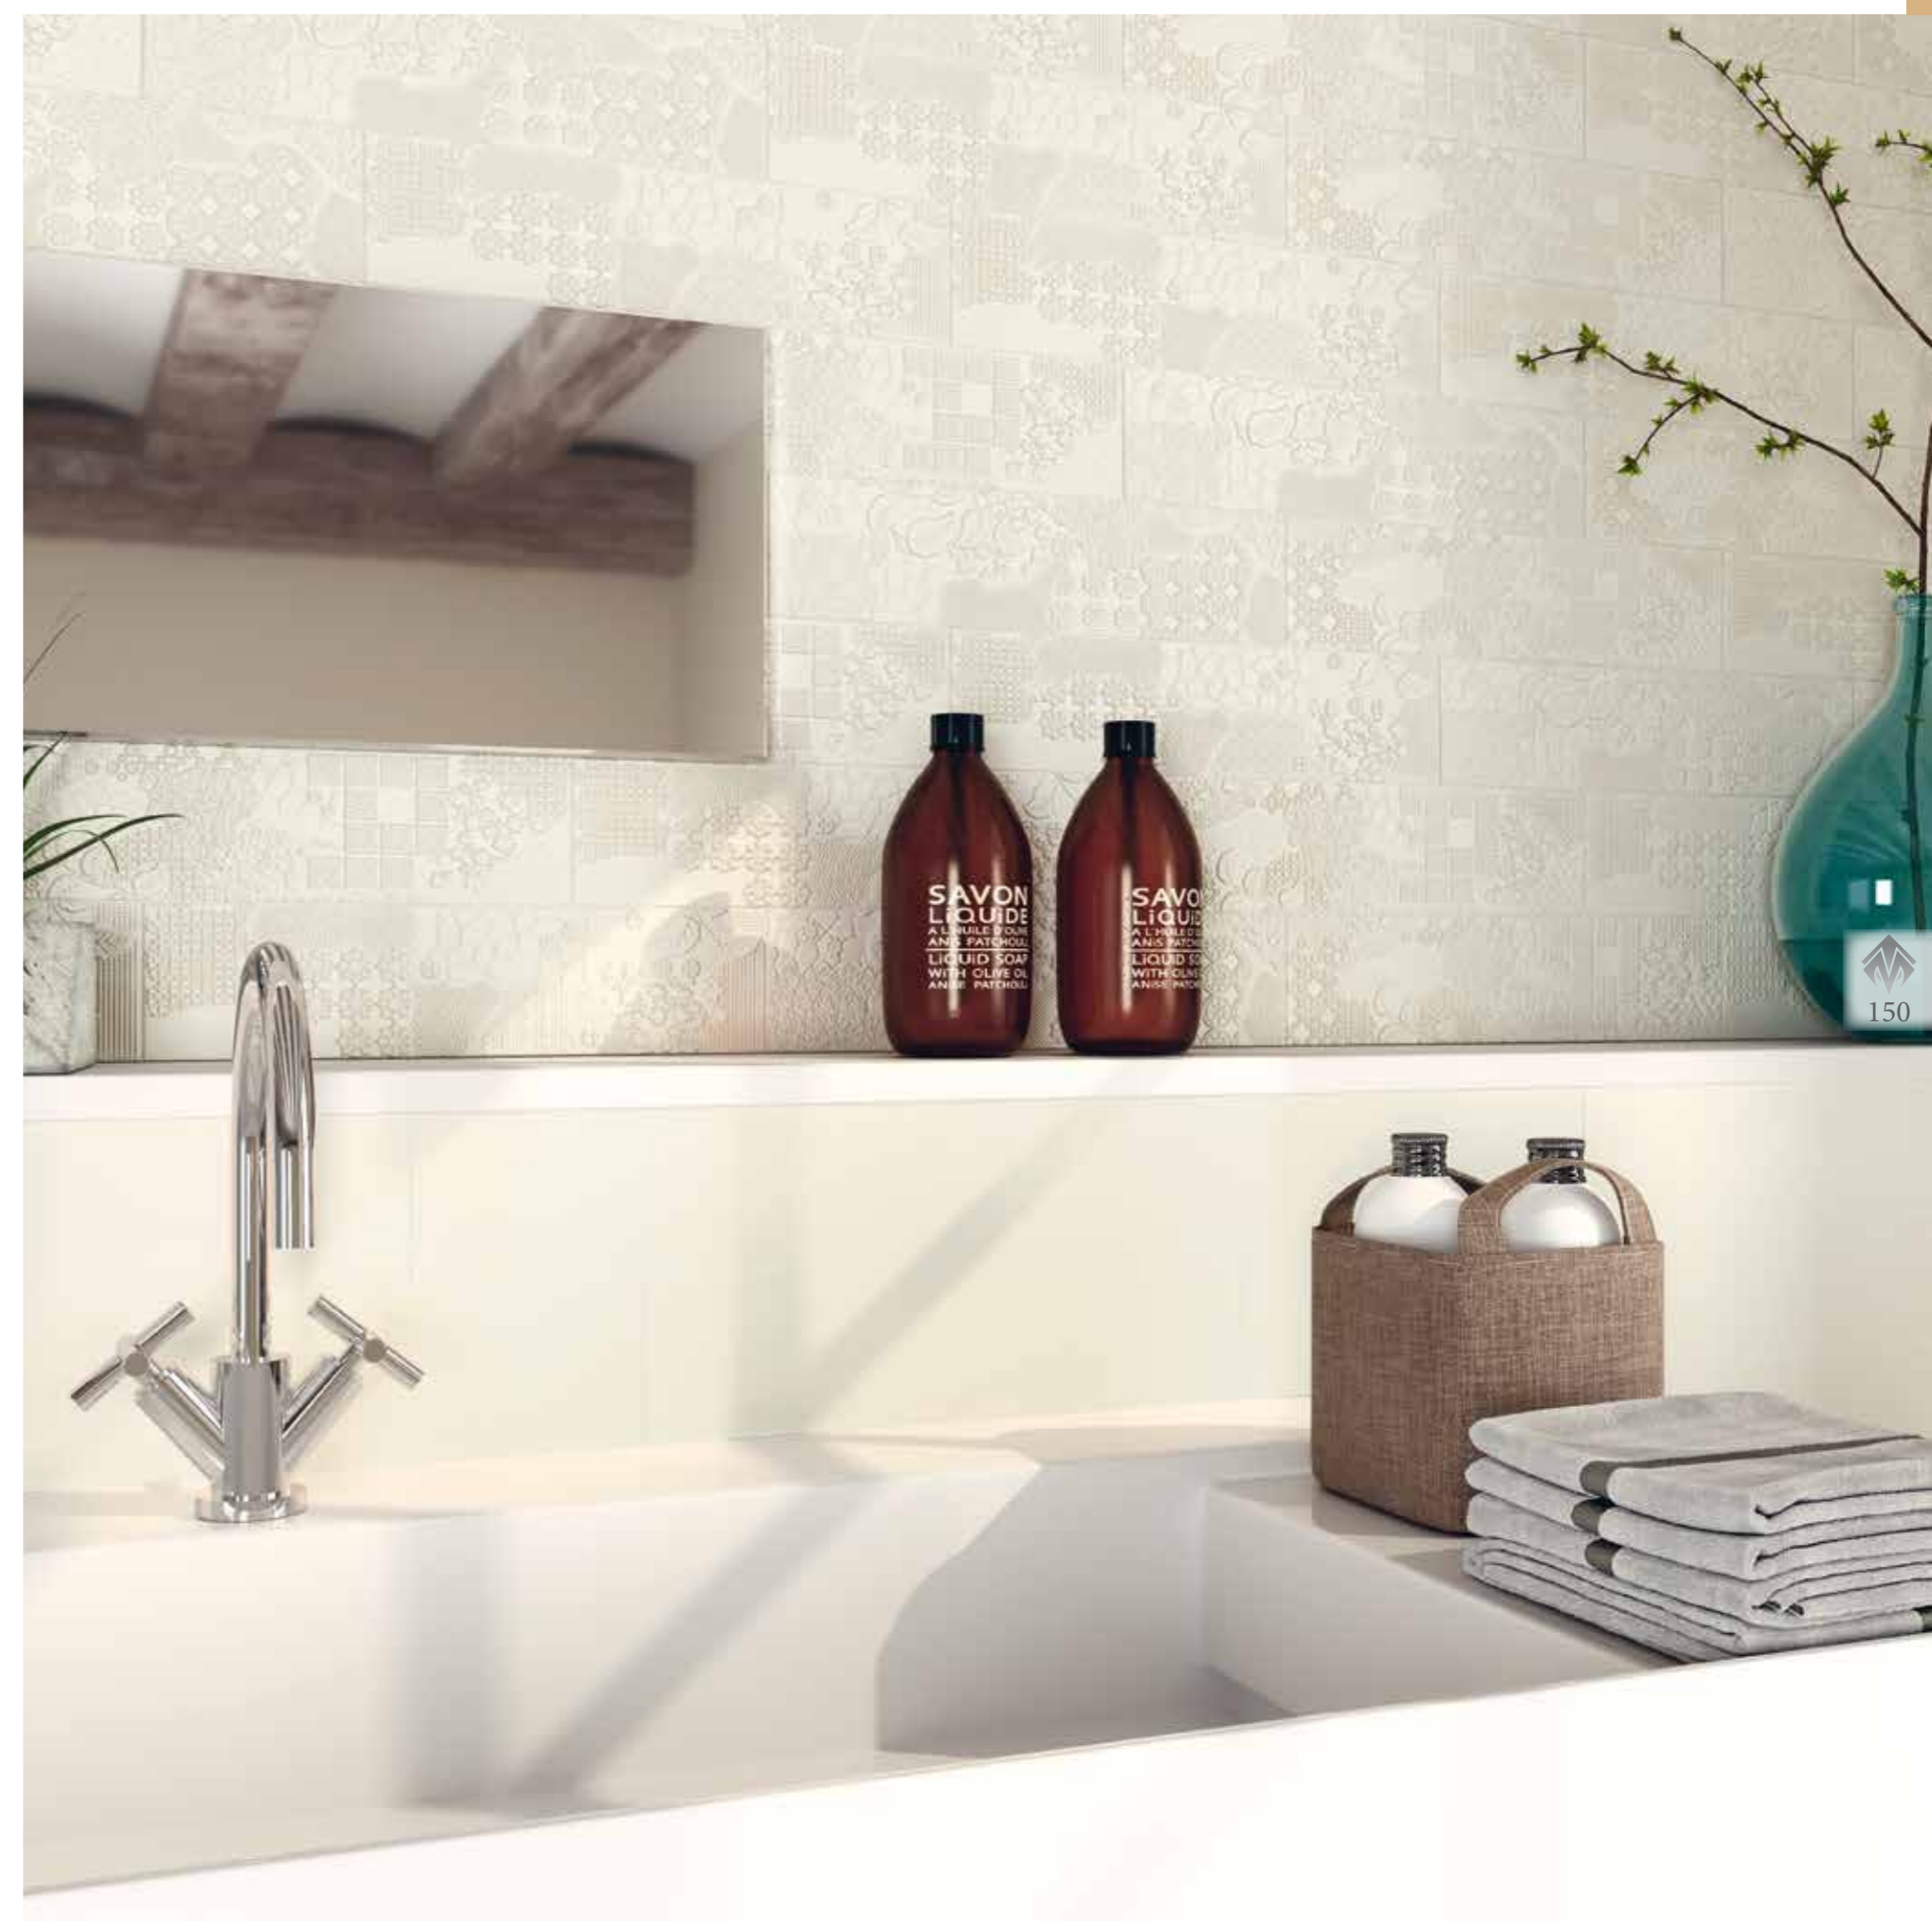

Perla Mate Liso
10x40

Charlotte Perla Mate
10x40 (3 different reliefs)

Cacao Mate Liso
10x40

Charlotte Cacao Mate
10x40 (3 different reliefs)

Matching Floor

Pav. Blanco
31,6x31,6

Pav. Marfil
31,6x31,6

Blanco Brillo/Mate Liso
10x40