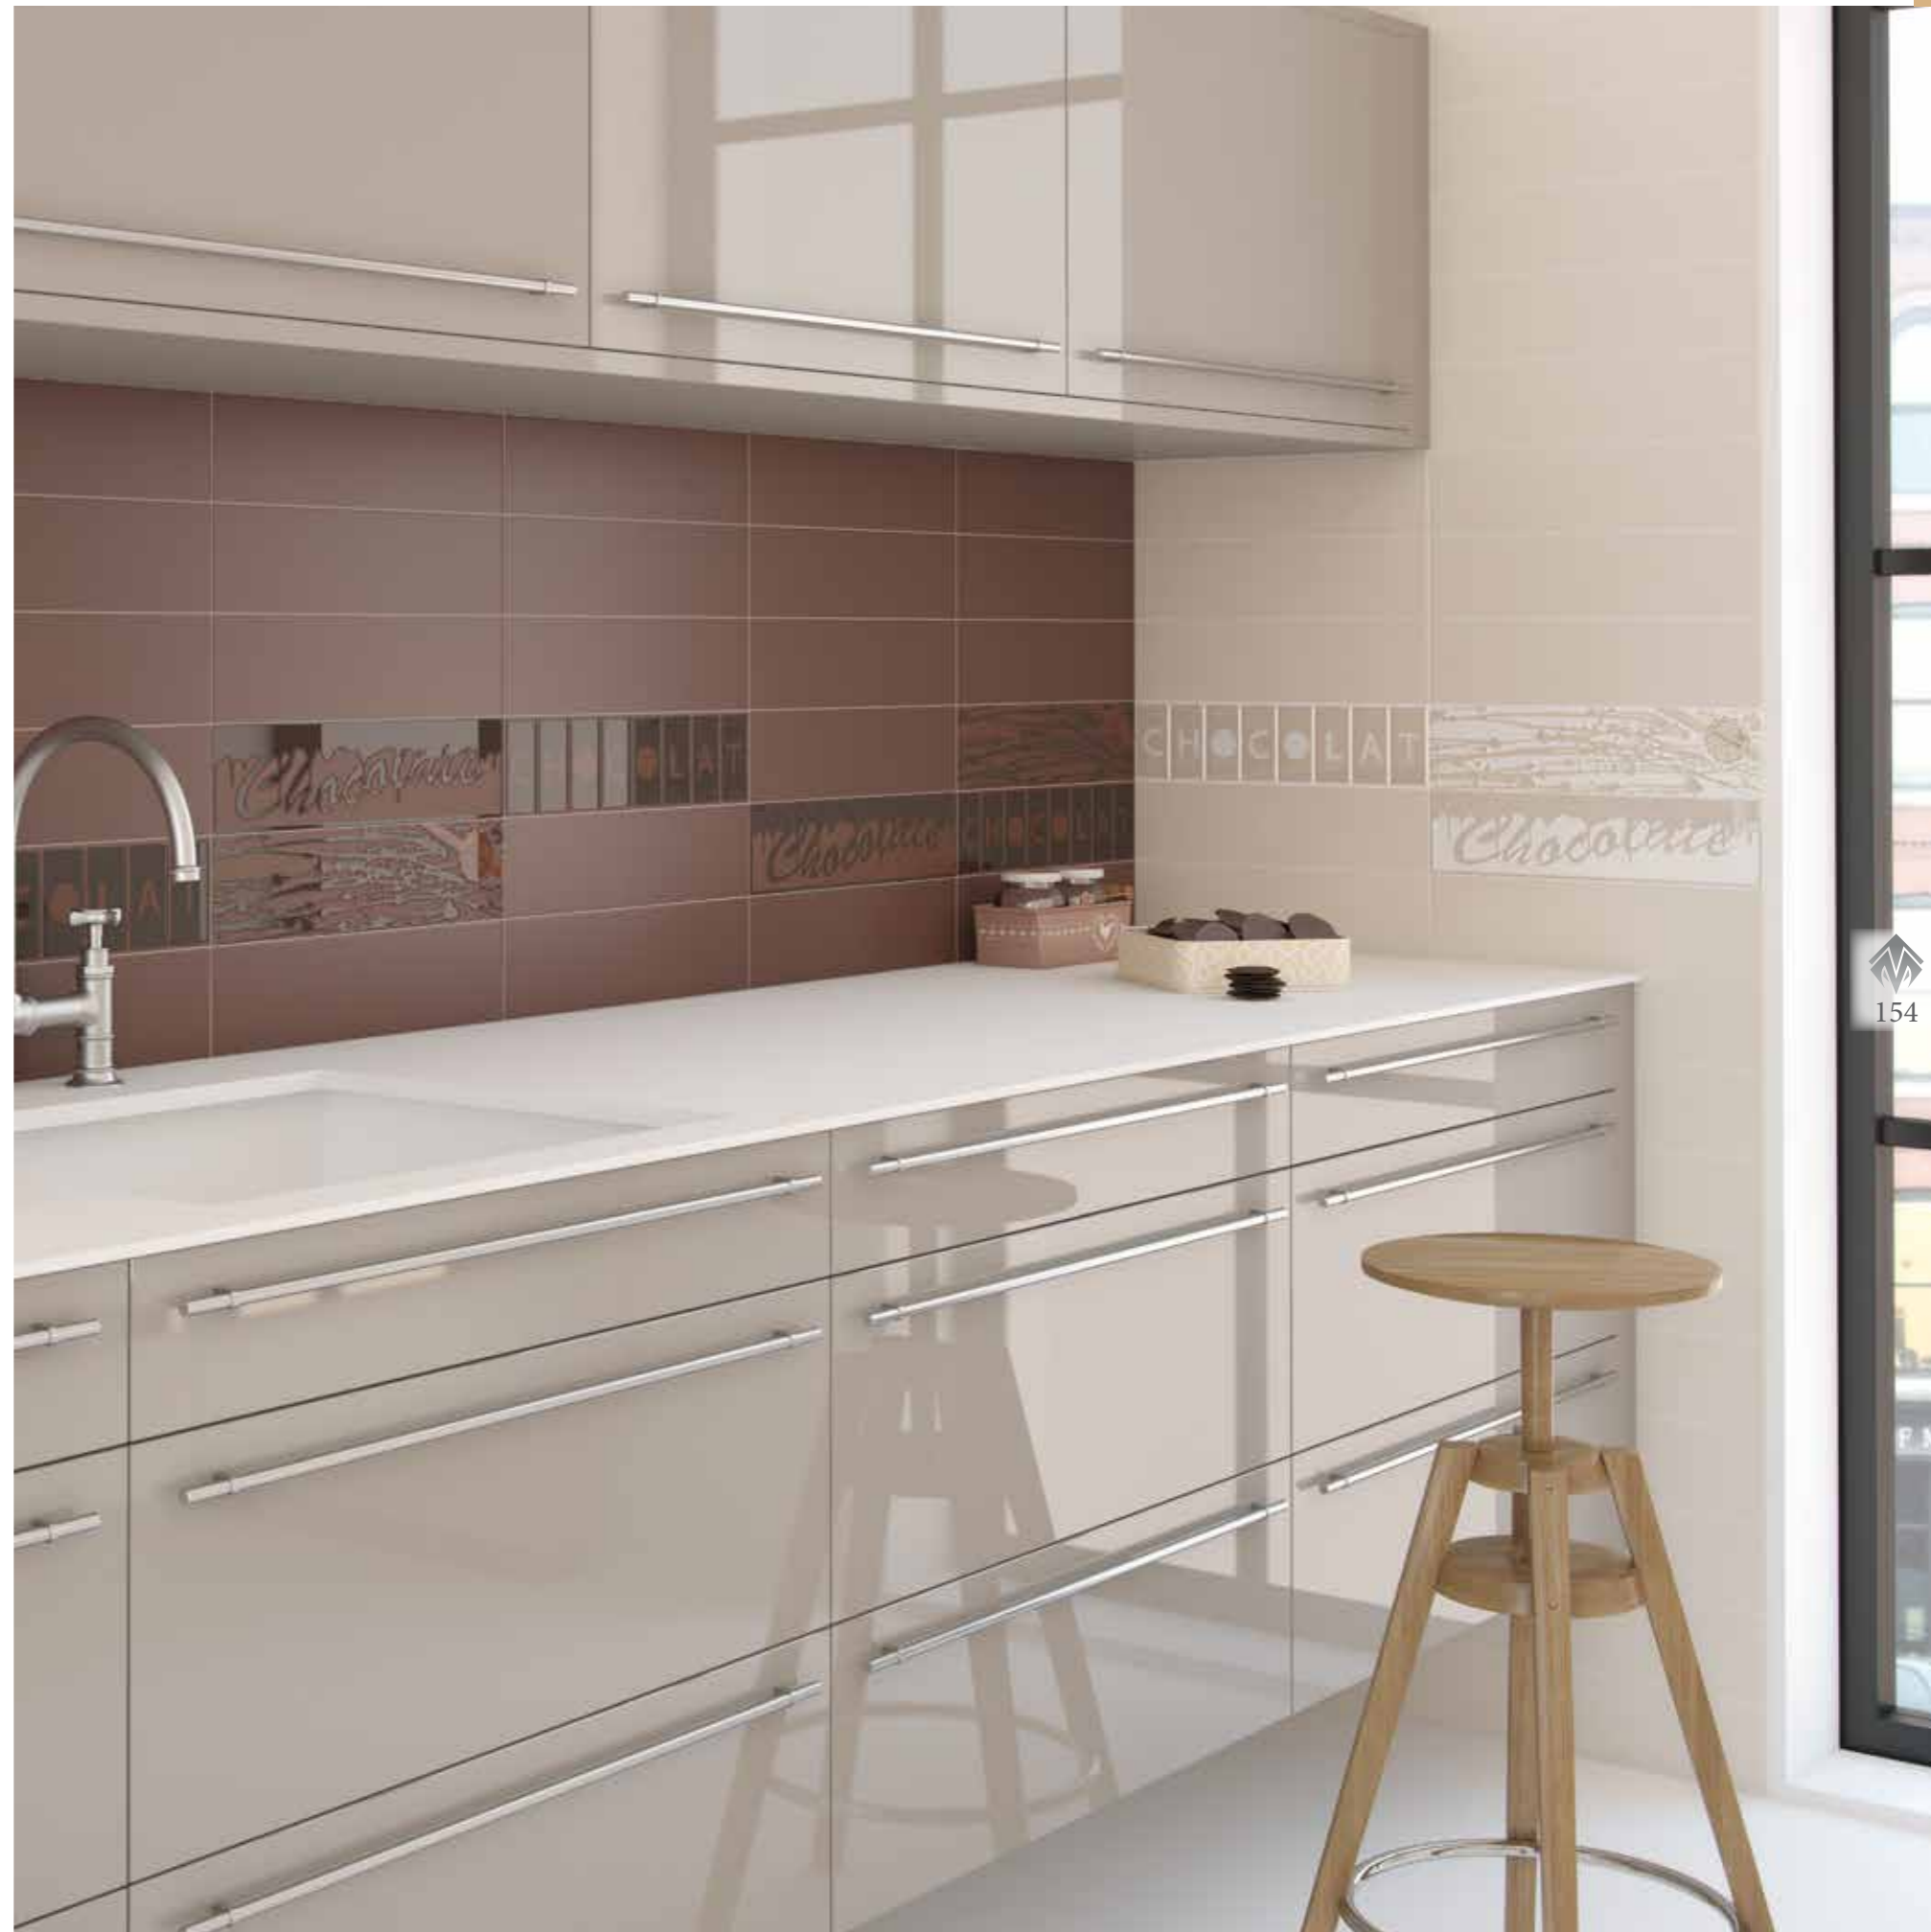

Choc. Belgique Latte
10x40

Choc. Belgique
10x40

Choc. Alpes Latte
10x40

Choc. Alpes
10x40

Matching Floor

Pav. Marfil
31,6x31,6

Blanco Brillo / Mate Liso
10x40

Crema Mate Liso
10x40