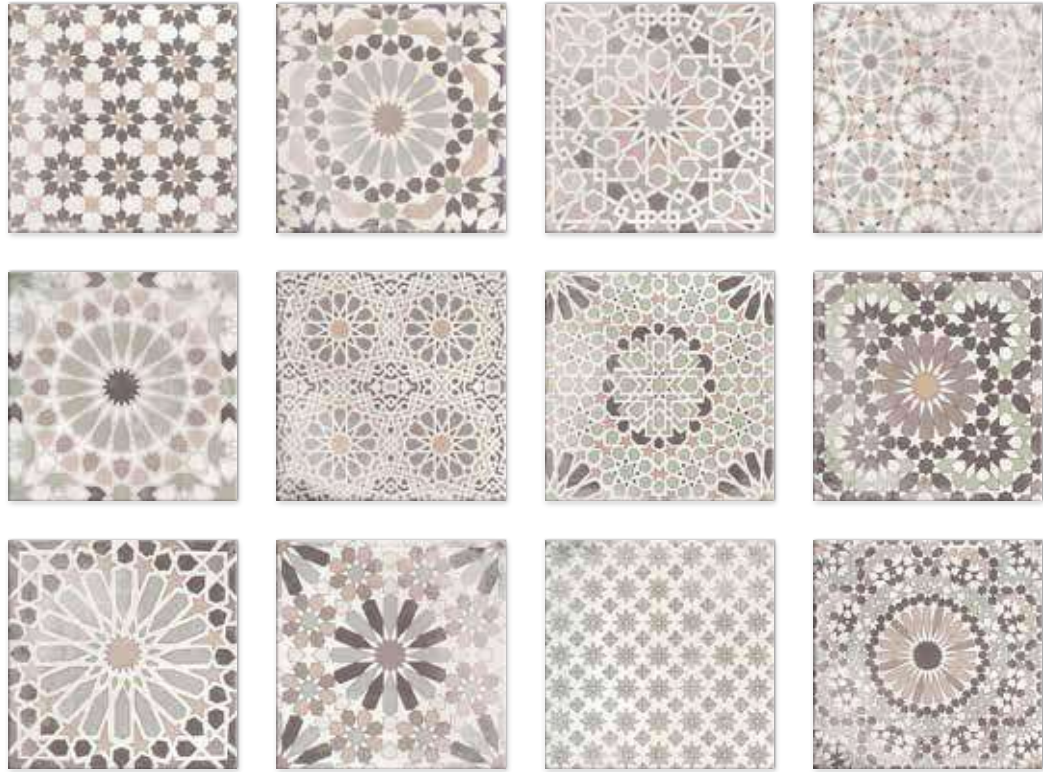

Avenue Pearl
18,7X18,7
7,5X7,5"

Avenue Rock
18,7X18,7
7,5X7,5"

Avenue Pearl / Decor Square

Decor Square

Alfombra Cerámica
Design Composition

Decor Round
18,7X18,7
7,5X7,5"

Grey Edge
18,7X18,7
7,5X7,5"

Grey Angle
18,7X18,7
7,5X7,5"

Avenue Pearl
18,7X18,7
7,5X7,5"

Avenue Rock
18,7X18,7
7,5X7,5"

Avenue Pearl / Decor Round

Avenue Pearl / Decor Round

Decor Arabescos

18,7X18,7
7,5X7,5"

Avenue Pearl

18,7X18,7
7,5X7,5"