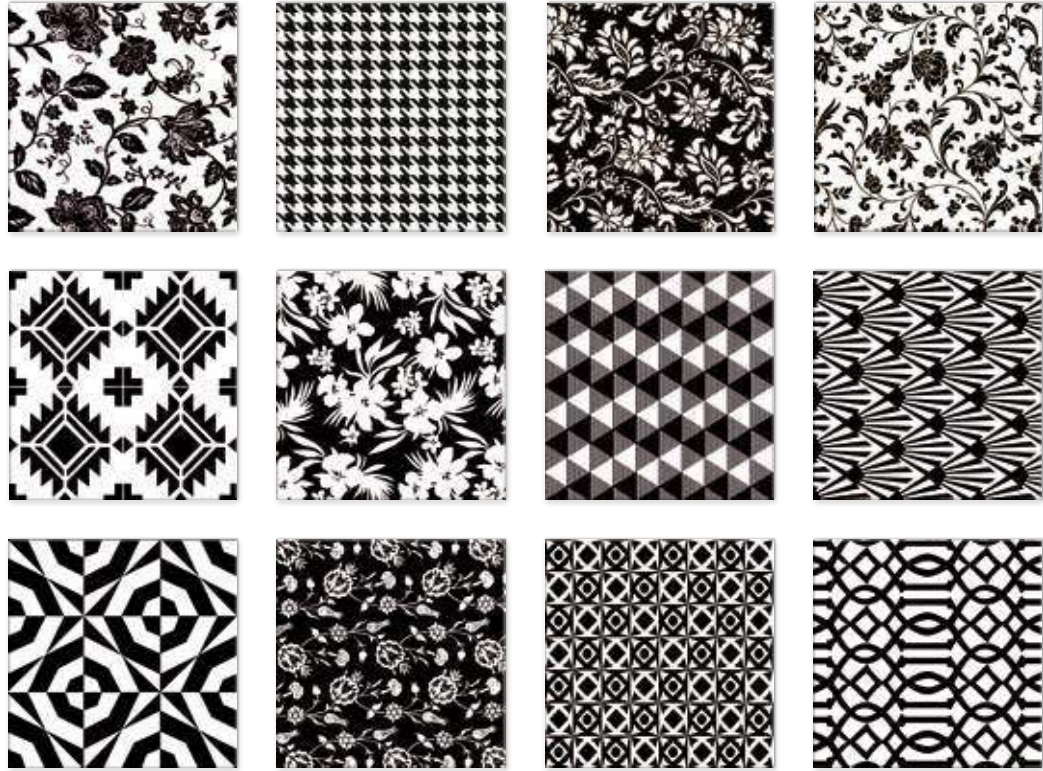

Black Angle
18,7x18,7 - m²

Avenue Pearl
18,7x18,7

Avenue Rock
18,7x18,7

BLACK & WHITE

Decor Black & White

18,7X18,7
7,5X7,5"

White
18,7X18,7
7,5X7,5"

Black
18,7X18,7
7,5X7,5"