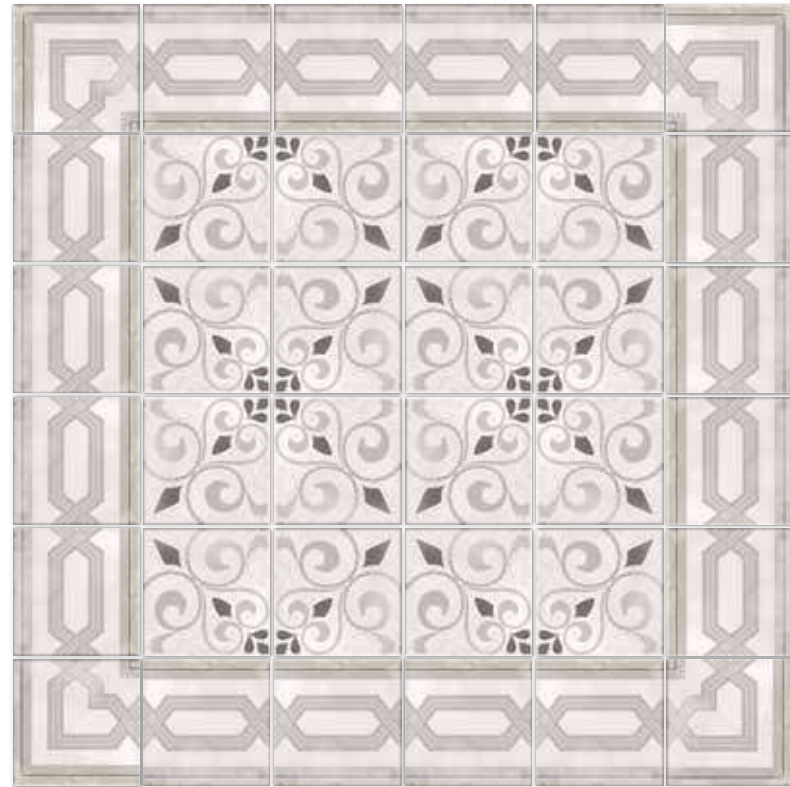

Alfombra Cerámica
Design Composition