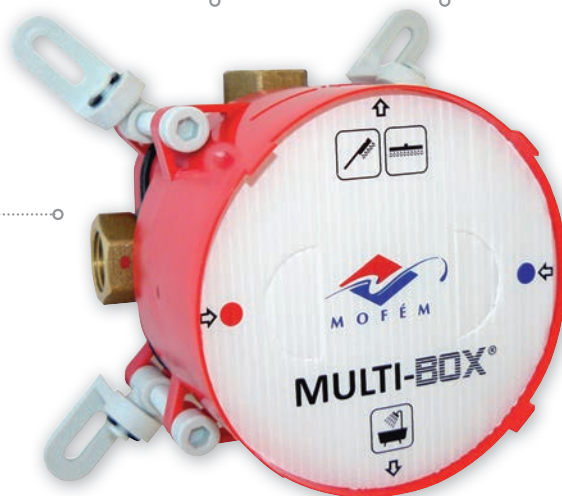

SÜLLYESZTETT KÁDTÖLTŐ ÉS ZUHANY CSAPTELEPEKHEZ

Trend Plus süllyesztett kád/zuhany csaptelep
151-1551-10

Junior Evo süllyesztett kád/zuhany csaptelep
151-0066-00

Kád kifolyócső
169-0001-00

Zuhanyzett zuhanyrúddal
275-0043-07