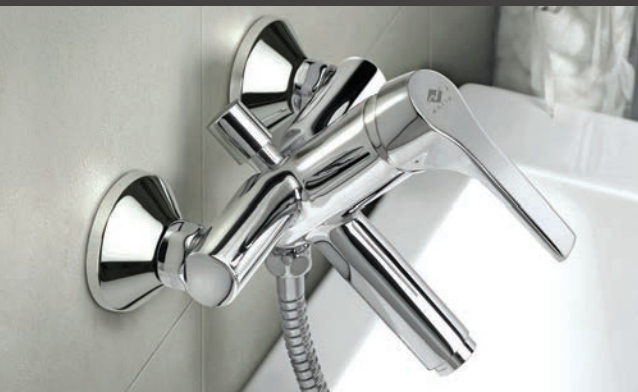

TUDTA, HOGY...

A Mofém-Teka csaptelepek és kiegészítők a gyártás során egy nikkel és króm réteget kapnak, mely amellet, hogy védi a termékeket, könnyen tisztíthatóvá is teszi őket? A Mofém vízköoldó tisztítószert nem csak csaptelepekhez, hanem a kiegészítőkhöz is ajánljuk!

¹Zuhanyzett nélkül ²Lánctartó szemmel