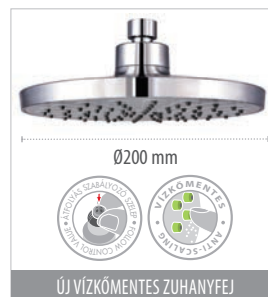

ZUHANYPROGRAM