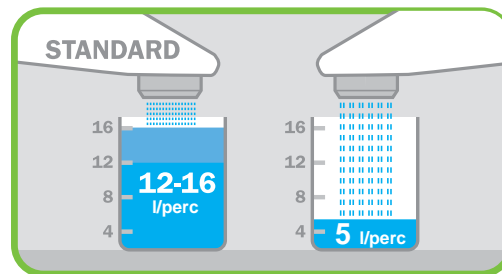

VÍZTAKARÉKOS PERLÁTOROK

A⁺⁺: 4 l/perc. | A⁺: 5 l/perc. | A: 7,5-9 l/perc. | A⁻: 12 l/perc.

❖ TEGYE ECO-VÁ OTTHONÁT!

Egyszerű és gazdaságos módszer a vízzel való takarékosagra anélkül, hogy csaptelepet kellene cserélni. Használjon vízáramlás-szabályozós perlátort és takarítsa meg az egyébként fogyasztott vízmennyiség akár 50 %-át. Így Ön hozzájárul a környezet védelméhez, míg a perlátorba szerelt levegő injekciós rendszer kellemes vízáramlást biztosít. A víz- és energiamegtakarítás még soha nem volt ilyen egyszerű. Nagyon gyors és könnyű beszerelés.