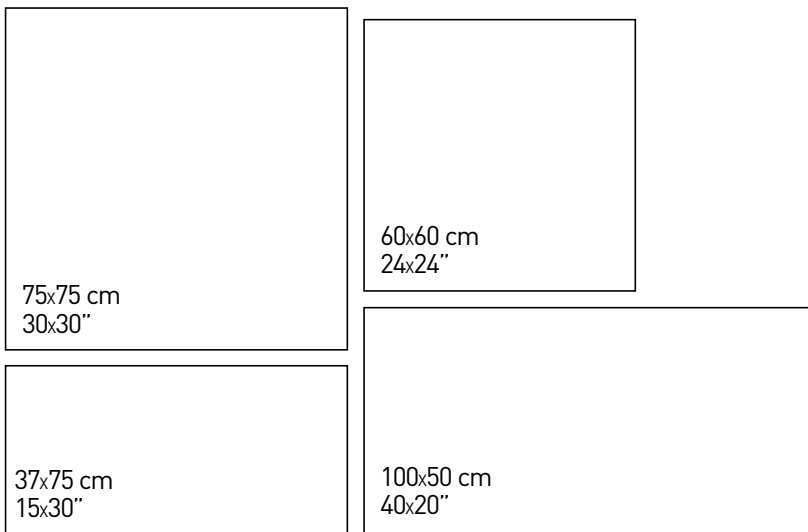

FORMATOS _ FORMATS

COLORES _ COLOURS