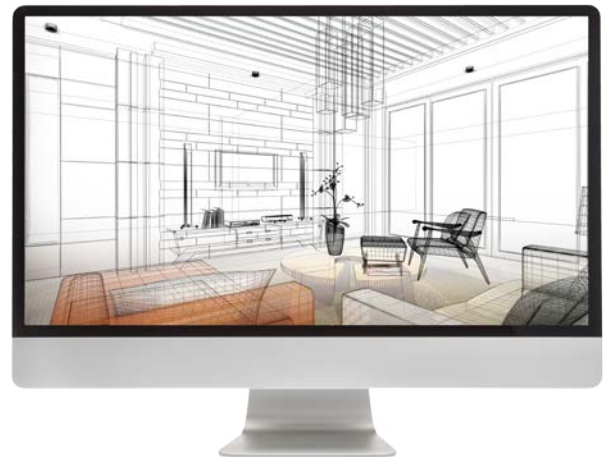

METROPOL bietet Ihnen kostenlos ein einfaches und neuartiges Designprogramm, mit dem Sie Ihre Ambiente personalisieren und unsere Texturen, Reliefs, Farbschattierungen, Farben und Formate maximal nutzen können. Mit diesem Werkzeug können Sie wesentlich mehr entdecken als Keramikfliesen. Sie können schnell und sicher Eleganz, Inspiration, Design, Kreativität und Natürlichkeit miteinander kombinieren, um einzigartige Bereiche mit Stil und Persönlichkeit zu schaffen. Eine wichtige und wertvolle Unterstützung für Ihr Projekt.

1 DOWNLOAD THE APPLICATION _ DESCARGA EL APLICATIVO TÉLÉCHARGEMENT DE L'APPLICATION _ APLIKATION DOWNLOADEN

Available from our website at www.metropol-ceramica.com, it will install a folder on your PC where you can file all your projects.

Podrás hacerlo desde nuestra Web www.metropol-ceramica.com, creará en tu PC una carpeta donde podrás almacenar todos tus proyectos.

Vous pourrez le faire depuis notre site Web www.metropol-ceramica.com, cela créera un dossier au sein de votre ordinateur, où vous pourrez sauvegarder tous vos projets.

Sie können die App von unserer Website www.metropol-ceramica.com herunterladen. Diese erstellt in Ihrem PC eine Mappe, in der Sie Ihre Projekte speichern können.

2 SELECT A PLAN AND INSERT YOUR MEASUREMENTS _ SELECCIONA UN PLANO E INSERTA TUS MEDIDAS SÉLECTIONNEZ UN PLAN ET INSÉREZ VOS MESURES _ WÄHLEN SIE EINEN PLAN UND GEBEN SIE IHRE ABMESSUNGEN EIN

Select an existing plan or draw your own, quickly and easily.

Selecciona uno existente o dibuja de forma rápida y sencilla tu propio plano.

Sélectionnez un plan existant ou dessinez rapidement et simplement votre propre plan.

Wählen Sie einen vorhandenen Plan oder zeichnen Sie schnell und einfach Ihren eigenen.

3 ADD FURNITURE _ AGREGA MOBILIARIO _ AJOUTEZ LE MOBILIER _ MOBILIAR EINFÜGEN

Just by selecting and dragging you can add the accessories you consider necessary.

Sólo con pinchar y arrastrar podrás incorporar todo el atrezzo que consideres.

Il vous suffit de cliquer et d'entraîner le mobilier de votre choix sur le plan pour l'y incorporer.

Sie können jedes gewünschte Zubehör einfach anklicken und auf den Plan ziehen.

4 INCLUDE THE ITEMS OF YOUR CHOICE FROM OUR CATALOGUE _ INCLUYE LAS PIEZAS QUE DESEES DE NUESTRO CATÁLOGO CÉLA INCLUT LES PIÈCES QUE VOUS SOUHAITEZ DE NOTRE CATALOGUE _ GEBEN SIE DIE GEWÜNSCHTEN FLIESENTEILE AUS UNSEREM KATALOG EIN

Mix and match as you wish to design your settings; switch to 3D mode for a view of how it will really look.

Combínalas a tu gusto para diseñar tus ambientes, cambia al modo 3d para tener una vista real.

Combinez-les comme bon vous semble pour créer vos ambiances, passez en mode 3d pour obtenir une vue réelle.

Kombinieren Sie sie ganz nach Wunsch, um Ihre Ambiente zu schaffen, und wechseln Sie zum 3D-Modus, um eine realistische Ansicht zu bekommen.

5 SELECT THE VIEW OF YOUR CHOICE AND TAKE A PHOTOGRAPH OF THE SETTING _ ELIGE LA VISTA QUE QUIERAS Y TOMA UNA FOTOGRAFÍA DEL AMBIENTE_ CHOISISSEZ LA VUE QUE VOUS SOUHAITEZ ET PRENEZ UNE PHOTOGRAPHIE DE L'AMBIANCE WÄHLEN SIE DIE GEWÜNSCHTE ANSICHT UND MACHEN SIE EIN FOTO VOM AMBIENTE

Turn the camera in the setting as you wish to select the most attractive view of your project.

Gira la cámara dentro del ambiente como desees para seleccionar la vista más atractiva de tu proyecto.

Faites tourner le viseur au sein de l'ambiance comme bon vous semble pour choisir la vue la plus attrayante de votre projet.

Drehen Sie die Kamera nach Wunsch innerhalb des Ambientes, um die schönste Ansicht Ihres Projekts zu wählen.