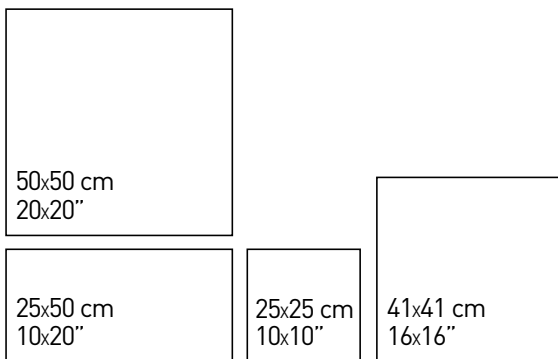

FORMATOS _ FORMATS

COLORES _ COLOURS

BEIGE

WHITE

GREY

REVESTIMIENTO / WALL TILES **LEGEND GREY** 25x50 cm / 10x20", LISTELO **LEGEND GREY** 6,5x27,5 cm / 2x10"
PAVIMENTO / FLOOR TILES **LEGEND GREY** 41x41 cm / 16x16"