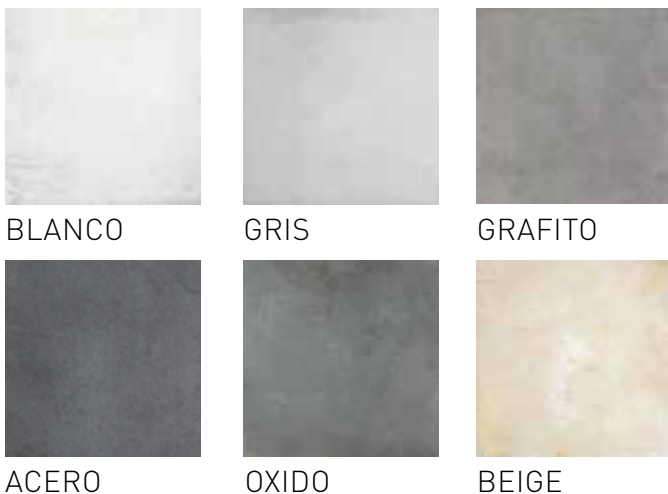

COLORES _ COLOURS