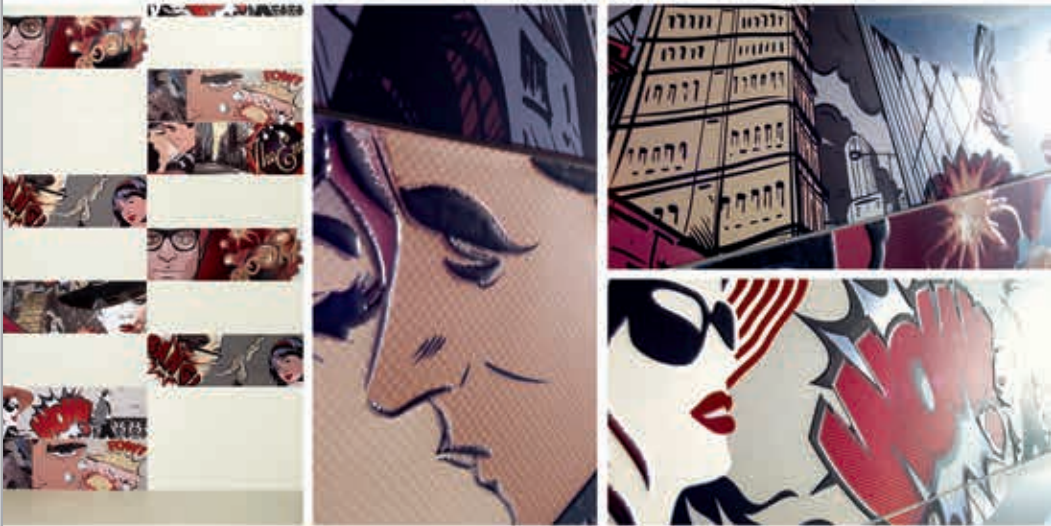

LATINA

comic 25X75