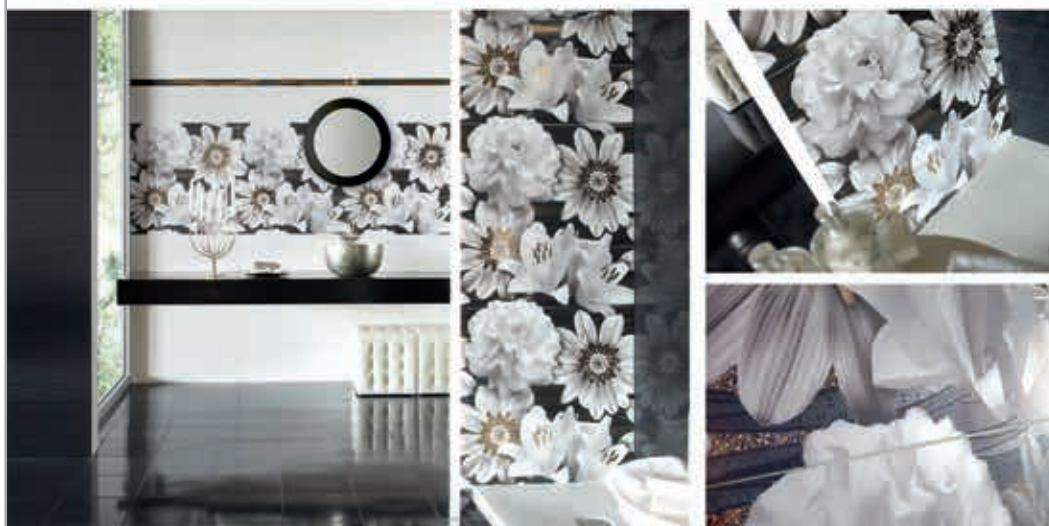

LATINA

OXUS 25x75