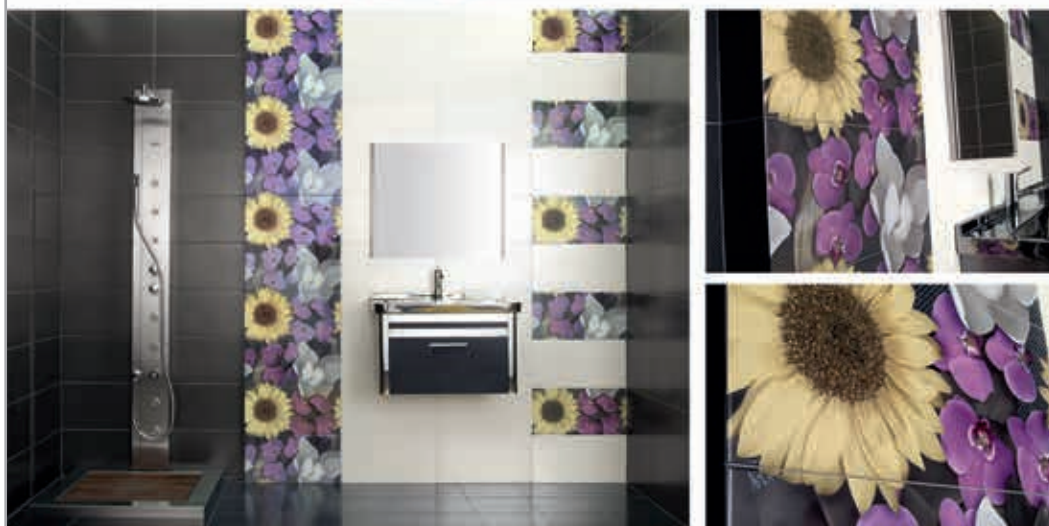

LATINA

candia 25X50