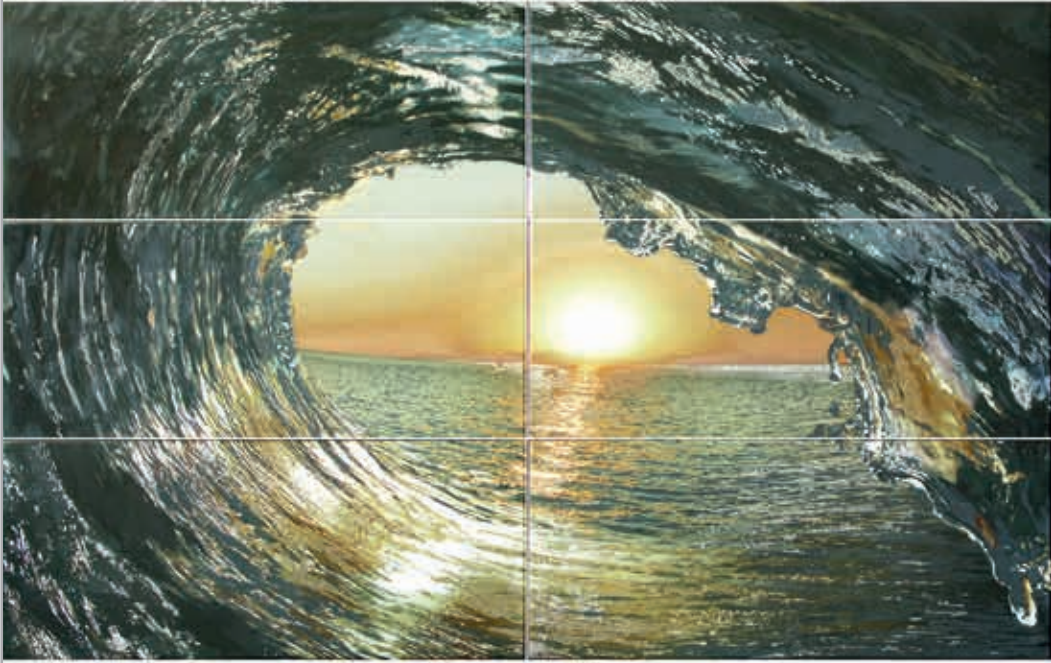

LATINA

hawaii 25x60