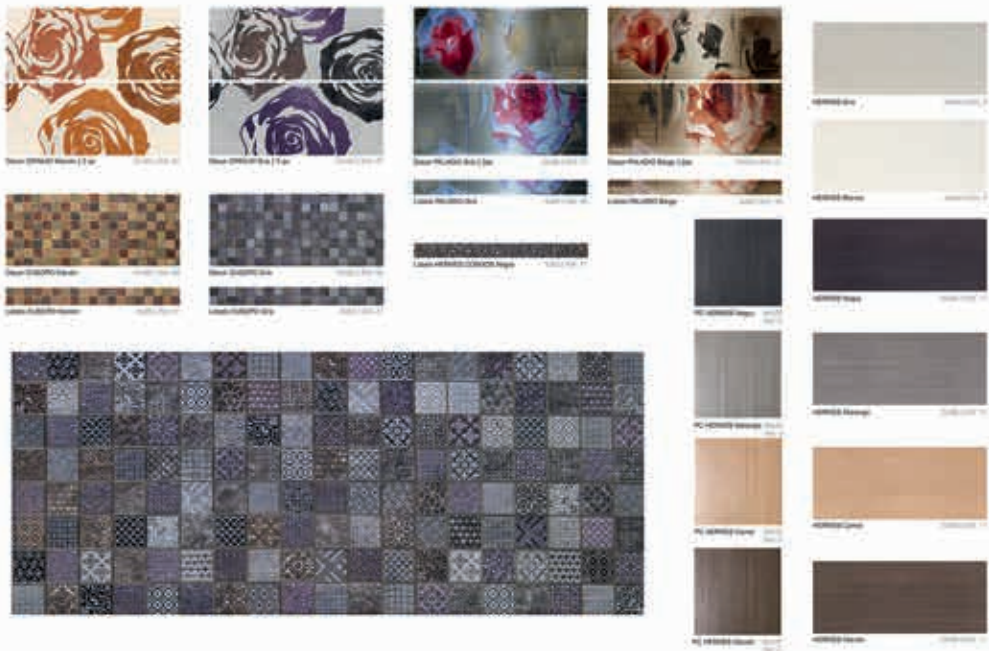

LATINA

hermes 25x60