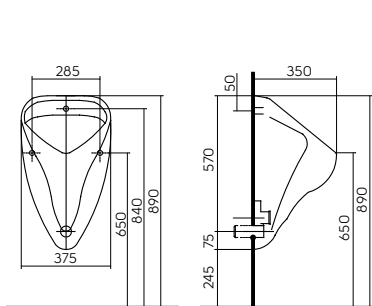

Серия   **модель №**
ALEX   66000