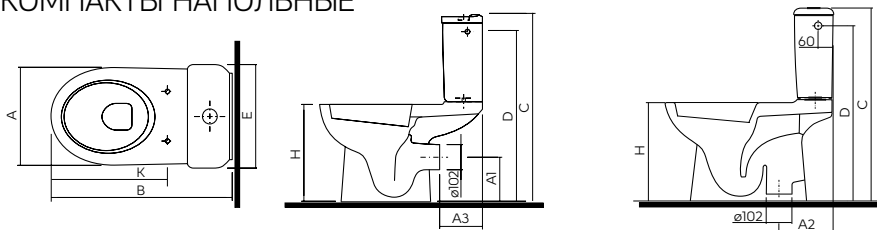

КОМПАКТЫ НАПОЛЬНЫЕ

Серия	модель №	выпуск	A	B	K	C	D	E	H	A1	A3	A2	сливной бачок
TRAFFIC	L99021	У	350	680	430	825	-	375	410	180	140	-	-
STYLE	L29001, L29021	У	356	640	420	795	755	364	410	180	225	-	-
MODO	L39000*	Г	360	635	415	755	-	365	400	180	140	-	-
MODO	L39003*	К	360	635	415	755	-	365	400	150	140	-	-
MODO	L39004*	В	360	635	415	755	-	365	400	-	-	190	-
NOVA PRO	M33200	Г	357	655	430	745	695	364	390	180	112	-	M34010, M34011, 64013
NOVA PRO	M33220	Г	357	655	430	745	695	364	390	180	112	-	M34010, M34011, 64013
NOVA PRO	M33201	В	357	655	430	745	695	364	390	-	-	200	M34010, M34011, 64013
NOVA PRO	M33400	Г	356	655	430	815	765	364	460	180	113	-	M34010, M34011
NOVA TOP PICO	63202	Г	360	600	390	790	725	370	390	188	120	-	64011, 64013
PRIMO	K8900800U*, K8904200U*	Г	356	660	430	790	693	362	390	180	140	-	-
PRIMO	K89009	В	356	660	430	790	693	362	390	-	-	200	-
RUNA	L89200*	Г	360	635	415	755	-	365	400	180	140	-	-
RUNA	L89208*	Г	360	635	415	755	-	365	400	180	140	-	-
RUNA	L89201*	К	360	635	415	755	-	365	400	150	140	-	-
RUNA	L89207*	К	360	635	415	755	-	365	400	150	140	-	-
FREJA	L79200*	Г	350	640	430	780	-	355	400	180	140	-	-
FREJA	L79201*	К	350	640	430	780	-	355	400	150	140	-	-
FREJA	L79211*	Г	350	640	430	780	-	355	400	180	140	-	-
IDOL	1902600U*	Г	360	630	425	765	-	380	390	180	130	-	-
IDOL	1903300U*	К	360	630	425	765	-	380	390	180	130	-	-
SOLO	79232*	К	355	670	430	740	-	350	390	180	140	-	-
SOLO	S7921800U*	Г	355	670	430	740	-	350	390	180	140	-	-

У - универсальный выпуск, Г - горизонтальный выпуск, В - вертикальный выпуск, К - косой выпуск
*Керамика украинского производства с возможностью покупки только в Украине.

ПИССУАРЫ

Серия	модель №	Серия	модель №	Серия	модель №
FELIX	26011	FELIX	26000	ALEX	66010