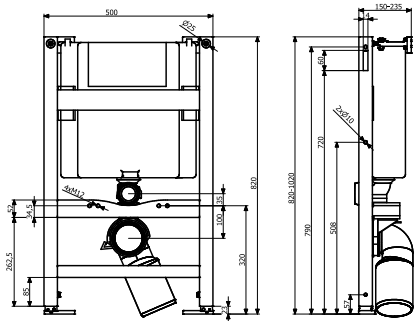

Серия **модель №**
TECHNIC GT 99369