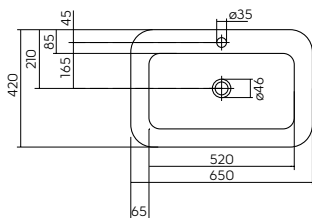

Серия **модель №**
COCKTAIL L31866