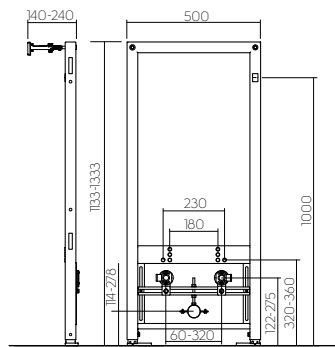

СТЕЛЛАЖИ СПЕЦИАЛИЗИРОВАННЫЕ TECHNIC GT

Серия **модель №**
для БИДЕ 99403