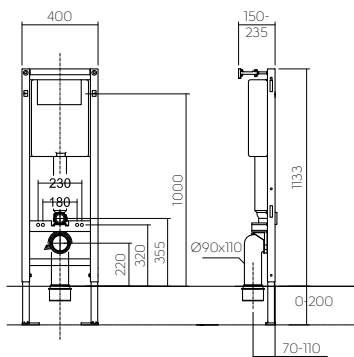

СТЕЛЛАЖИ ДЛЯ УНИТАЗОВ

Серия   **модель №**
TECHNIC GT   99400/99440