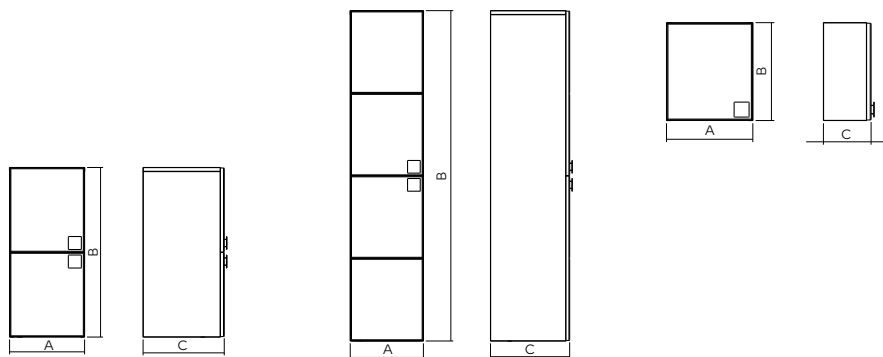

Серия	модель №	A	B	C	тип	модель	система
REKORD (R)	89383, 89384	360	581	267	подвесной	1 дверь, 1 нерегулируемая полка с ДСП	soft-close
REKORD (L)	89375, 89376	360	581	267	подвесной	1 дверь, 1 нерегулируемая полка с ДСП	soft-close
REKORD (R)	89385, 89386	445	581	290	подвесной	1 дверь, 1 нерегулируемая полка с ДСП	soft-close
REKORD (L)	89377, 89378	445	581	290	подвесной	1 дверь, 1 нерегулируемая полка с ДСП	soft-close
REKORD (R)	89387, 89388	335	591	270	подвесной	1 дверь, 1 нерегулируемая полка с ДСП	soft-close
REKORD (L)	89379, 89380	335	591	270	подвесной	1 дверь, 1 нерегулируемая полка с ДСП	soft-close
REKORD (R)	89389, 89390	400	591	325	подвесной	1 дверь, 1 нерегулируемая полка с ДСП	soft-close
REKORD (L)	89381, 89382	400	591	325	подвесной	1 дверь, 1 нерегулируемая полка с ДСП	soft-close
REKORD (R)	89391, 89392	500	591	385	подвесной	1 дверь, 1 нерегулируемая полка с ДСП	soft-close
REKORD (L)	89408, 89409	500	591	385	подвесной	1 дверь, 1 нерегулируемая полка с ДСП	soft-close
SOLO	79001	390	810	220	напольный	2 двери, 1 нерегулируемая полка из ДСП	-
SOLO	79002	400	747	272	напольный	2 двери, 1 нерегулируемая полка из ДСП	-
NOVA	29209	500	810	288	напольный	2 двери, 1 нерегулируемая полка из ДСП	-
NOVA	29210	550	810	301	напольный	2 двери, 1 нерегулируемая полка из ДСП	-
NOVA	29211	600	800	309	напольный	2 двери, 1 нерегулируемая полка из ДСП	-

(R) - правый (L) - левый

ШКАФЧИКИ БОКОВЫЕ

Серия	модель №	A	B	C	тип	модель	система
OVUM/EGO by A.Citterio	88326, 88331	400	1500	288	подвесной, высокий	1 дверь, 5 регулируемых полок из ДСП	soft-close
OVUM/EGO by A.Citterio	88327, 88332	500	450	454	шкафчик на колесиках	2 ящика	soft-close
OVUM/EGO by A.Citterio	88333	450	900	135	подвесной	1 дверь с зеркалом, 1 нерегулируемая полка из ДСП, 3 регулируемых полки из ДСП	soft-close
OVUM/EGO by A.Citterio	88334	800	800	135	подвесной	1 поднимающаяся вверх дверца с зеркалом, 3 нерегулируемые полки из ДСП	soft-close
OVUM/EGO by A.Citterio	88335	1200	600	135	подвесной	1 поднимающаяся вверх дверца с зеркалом, 2 нерегулируемые полки из ДСП	soft-close
TRAFFIC	88419, 88420	360	1800	295	подвесной, высокий	1 дверь, 1 нерегулируемая полка из ДСП, 4 регулируемые стеклянные полки, 1 зеркало	soft-close
MODO	88426	350	1500	350	подвесной, высокий	4 двери, верх - 2 нерегулируемые полки из ДСП, низ - 2 нерегулируемые полки из ДСП	soft-close
TWINS	88460, 88461, 88462	350	1800	275	подвесной, высокий	1 дверь, 6 регулируемых стеклянных полок	soft-close
TWINS	88463, 88464, 88465	220	1800	460	подвесной, высокий	карга, 5 нерегулируемых стеклянных полок	soft-close
TWINS	88454	500	700	150	подвесной	1 дверь, 2 регулируемых стеклянных полки	soft-close
TWINS	88457	600	700	150	подвесной	1 дверь, 2 регулируемых стеклянных полки	soft-close
NOVA PRO	88427, 88436	330	866	280	подвесной	1 дверь, 2 регулируемых полки из ДСП или корзина	soft-close
NOVA PRO	88428, 88437	330	653	280	подвесной	1 дверь, 2 регулируемых полки из ДСП или корзина	soft-close
NOVA PRO	88429, 88438	418	850	176	подвесной	1 дверь с зеркалом, 2 регулируемых стеклянных полки, под - зеркалом полка с крышкой	soft-close / push to open
NOVA PRO	88430, 88439	464	850	176	подвесной	1 дверь с зеркалом, 2 регулируемых стеклянных полки, под зеркалом - полка с крышкой	soft-close / push to open
NOVA PRO	88432, 88440	493	850	176	подвесной	1 дверь с зеркалом, 2 регулируемых стеклянных полки, под зеркалом - полка с крышкой	soft-close / push to open
NOVA PRO	88432, 88441	708	850	176	подвесной, правый	1 дверь с зеркалом, 2 регулируемых стеклянных полки, под зеркалом - две полки с крышкой	soft-close / push to open