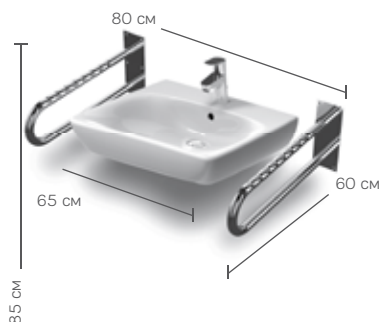

ЗОНА УМЫВАЛЬНИКА