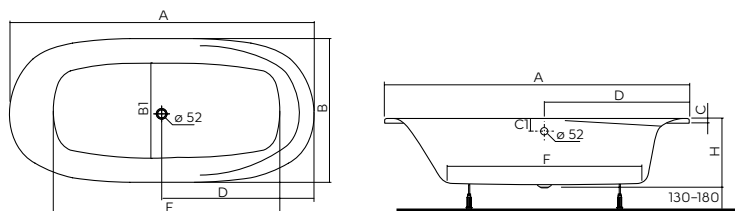

ВАННЫ ОВАЛЬНЫЕ

Серия	модель №	A	B	B1	D	F	H	C	C1		
CLARISSA	XWL2680	1800	850	550	900	1179	470	30	70	▲	▲

▲ на глубину борта