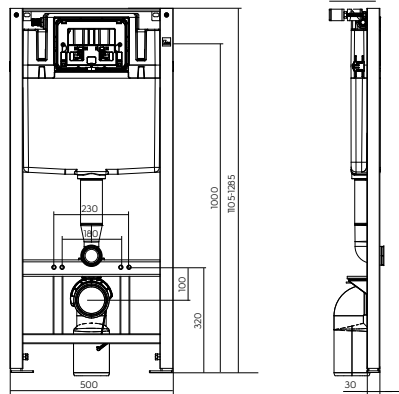

Серия **модель №**
UNIT 99391