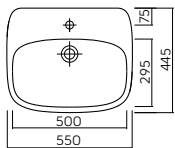

УМЫВАЛЬНИКИ, ВСТРАИВАЕМЫЕ ПОД СТОЛЕШНИЦУ