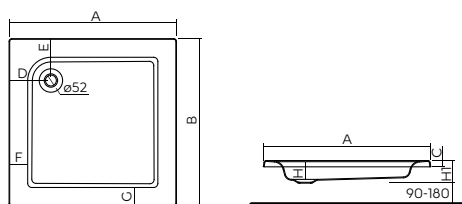

Z* - возможность регулирования (L)* - левосторонняя (R)* - правосторонняя

ПОДДОНЫ КВАДРАТНЫЕ

Серия	модель №	A	B	H	H1	D	E	F	G	ø	C
STANDARD PLUS	ХВК1580	800	800	90	110	200	200	89	89	52	35
STANDARD PLUS	ХВК1590	900	900	90	110	200	200	89	89	52	35
DEEP	ХВК0380	800	800	210	230	220	220	60	60	52	35
DEEP	ХВК0390	900	900	210	230	200	200	60	60	52	35
РАСЫФИК	ХВК0780	795	795	45	60	400	150	50	50	90	30
РАСЫФИК	ХВК0790, ХВК0790101	895	895	45	60	450	150	50	50	90	30
РАСЫФИК	ХВК0710, ХВК0710101	1000	1000	30	56	500	150	50	50	90	30