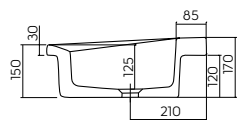

Серия **модель №**
COCKTAIL L31865