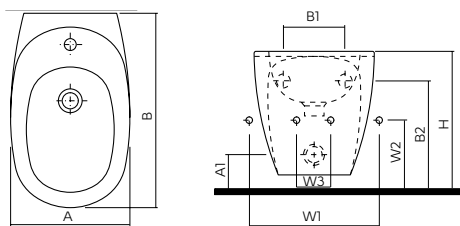

БИДЕ ПОДВЕСНЫЕ

Серия	модель №	A	B	A1	B1	B2	W1	W2	W3	H
OVUM by CITTERIO	L45100	350	570	155	180	345	320	210	80	430
EGO by CITTERIO	K15100	350	570	100	180	315	380	200	100	400
TRAFFIC	L95100	350	540	120	180	320	260	158	80	400
STYLE	L25100	356	510	132	180	310	340	220	100	400
PRIMO	K85100	356	540	120	180	320	360	230	80	400
REKORD	K95100	360	530	120	180	320	-	220	140	400