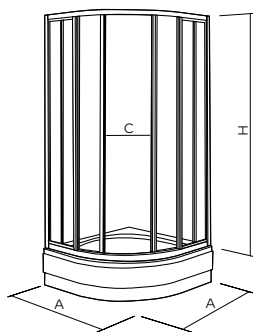

КАБИНЫ ПОЛУКРУГЛЫЕ С РАЗДВИЖНЫМИ ДВЕРЯМИ

Серия	модель №	Z*	A	H	C
ULTRA	OKPG80222003, OKPG802BF003	765-790	800	1950	470
ULTRA	OKPG90222003, OKPG902BF003	865-890	900	1950	550
ULTRA	OKPG10222003, OKPG102BF003	965-990	1000	1950	550
GEO 6 EASY	WKPG80222003	760-780	800	1900	420
GEO 6 EASY	WKPG90222003	860-880	900	1900	490
GEO 6	GKPG80222003A GKPG80222003B GKPG80205003A GKPG80205003B	775-800	800	1900	440
GEO 6	GKPG90222003A GKPG90222003B GKPG90205003A GKPG90205003B	875-900	900	1900	520