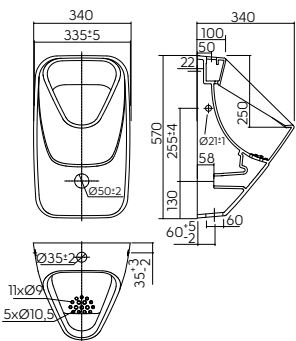

Серия   **модель №**
NOVA PRO   M36010