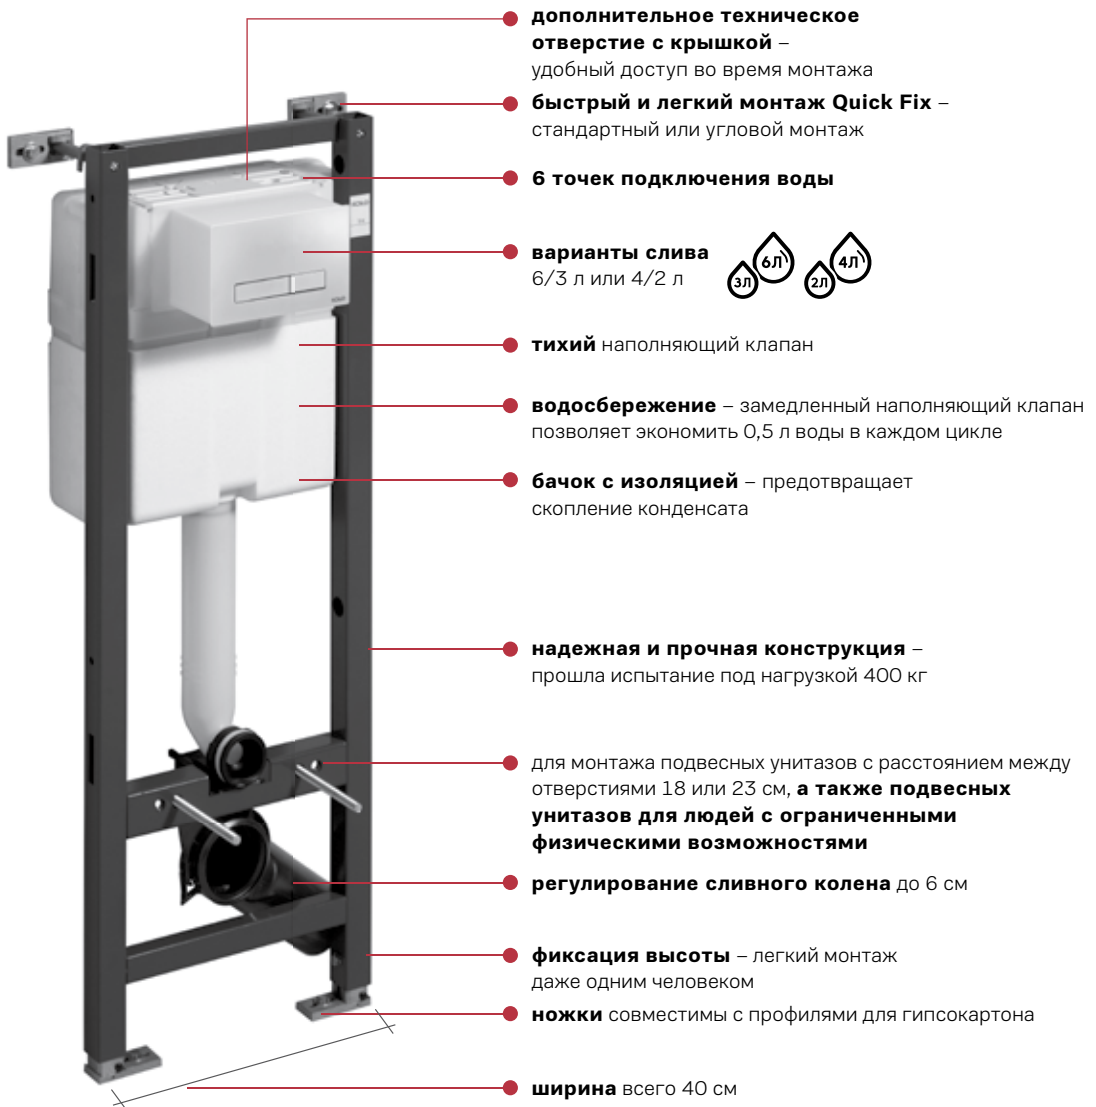

СТЕЛЛАЖ TECHNIC

ДЛЯ ПОДВЕСНОГО УНИТАЗА

99400*,

цена 157 EUR

99440 с системой Smart Fresh,

цена 184 EUR

**ГАРАНТИЯ
КАЧЕСТВА**

* дополнительно возможна комплектация системой Smart Fresh.
Комплект Smart Fresh для стеллажа Technic GT 94166, цена 29 EUR.