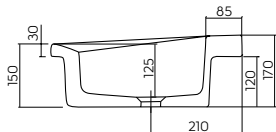

Серия **модель №**
COCKTAIL L31845