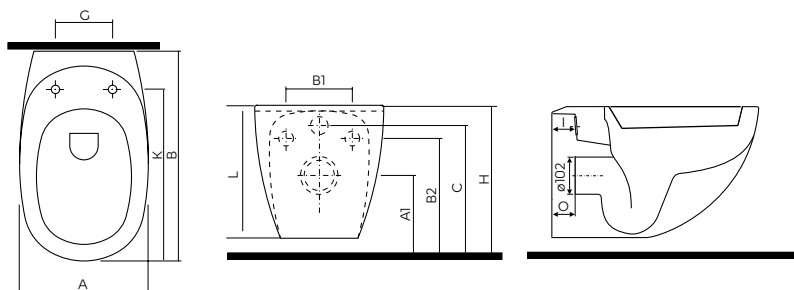

УНИТАЗЫ ПОДВЕСНЫЕ

Серия	модель №	A	B	K	G	A1	B1	B2	C	H	L	O	I
OVUM by CITTERIO**	L43100	350	570	450	155	220	180	320	355	430	360	85	20
EGO by CITTERIO**	K13102	350	570	465	155	210	180	310	345	400	360	65	20
TRAFFIC	L93100/L93120	350	540	430	155	220	180	320	355	400	335	20	35
STYLE	L23100, L23120	356	510	420	155	210	180	310	345	400	335	15	20
NOVA PRO	M33100	356	530	430	155	220	180	320	355	400	332	20	20
NOVA PRO	M33103/M33123	356	530	430	155	220	180	320	355	400	332	20	20
NOVA PRO	M33104	350	480	430	155	220	180	320	355	400	332	20	20
NOVA PRO	M33120	356	530	430	155	220	180	320	355	400	332	20	20
NOVA PRO	M33500/M33520	356	700	430	155	220	180	320	355	400	332	20	240
NOVA TOP PICO	63102	355	500	390	200	220	180	320	355	400	360	15	20
PRIMO	K83100	356	530	435	155	220	180	320	355	400	360	15	20
REKORD	K93100, K99006	360	520	420	155	210	180	310	345	400	350	20	60
IDOL	M310000U	360	510	415	155	225	180	325	360	400	355	20	15

* в комплекте труба подачи воды

** в комплекте труба отвода воды

*** в комплекте труба отвода и подачи воды