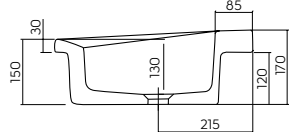

Серия **модель №**
COCKTAIL L31846