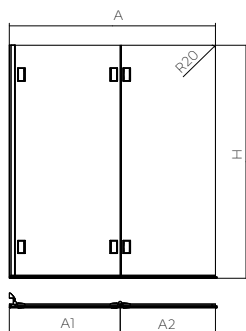

ШИРМА НА ВАННУ NIVEN

тип	модель №	Z*	A	A1	A2	H
односекционная	FPNF70222008L	700-710	704+9	-	-	1400
	FPNF70222008R					
двухсекционная	FPNF12222008L	1250-1260	1252+9	715+9	537	1400
	FPNF12222008R					

Z* - возможность регулирования (L)* - левосторонняя (R)* - правосторонняя