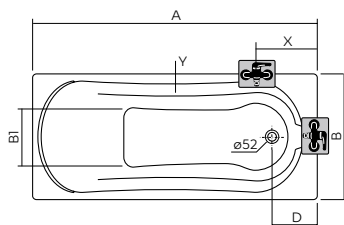

ВАННЫ ПРЯМОУГОЛЬНЫЕ

Серия	модель №	A	A1	B	B1	D	H	H1	C	C1	X	Y	▴
CLARISSA	XWP2670	1700	1156	750	470	850	450	470	30	70	500	80	▴
CLARISSA	XWP2680	1800	1180	800	490	900	470	470	30	70	500	100	▴
CLARISSA	XWP2690	1900	1220	900	525	950	485	470	35	70	500	100	▴
COMFORT PLUS	XWP1450 XWP1451	1500	855	750	430	285	410	440	35	65	400	55	◆
COMFORT PLUS	XWP1460 XWP1461	1600	955	800	480	285	410	440	35	65	400	55	◆
COMFORT PLUS	XWP1470 XWP1471	1700	1055	750	430	285	410	440	35	65	400	55	◆
COMFORT PLUS	XWP1480 XWP1481	1800	1155	800	480	285	410	440	35	65	400	55	◆
COMFORT PLUS	XWP1490 XWP1491	1900	1255	900	580	285	410	440	35	65	400	55	◆
MODO	XWP1160, XWP1160101	1600	1120	700	460	280	450	470	35	70	500	80	▴
MODO	XWP1170, XWP1170101	1700	1185	750	510	280	450	470	35	70	500	80	▴
MODO	XWP1171	1700	1085	750	467	280	450	470	35	70	500	80	▴
MODO	XWP1181	1800	1185	800	517	280	450	470	35	70	500	80	▴
COMFORT	XWP3050*	1500	950	750	370	270	420	440	35	75	400	55	◆
COMFORT	XWP3060*	1600	950	750	370	270	420	440	35	75	400	55	◆
COMFORT	XWP3070*	1700	980	750	370	270	420	440	35	75	400	55	◆
COMFORT	XWP3080*	1800	1150	800	420	270	420	440	35	75	400	55	◆
COMFORT	XWP3090*	1900	1150	900	450	270	420	440	35	75	400	65	◆
MIRRA	XWP3340*	1400	890	700	290	290	420	440	35	65	500	60	◆
MIRRA	XWP3350*	1500	990	750	340	290	420	440	35	65	500	60	◆
MIRRA	XWP3360*	1600	1090	750	340	290	420	440	35	65	500	60	◆
MIRRA	XWP3370*	1700	1190	800	390	290	420	440	35	65	500	60	◆
DIUNA	XWP3120*	1200	860	700	400	190	400	415	35	75	400	60	◆
LAGUNA	XWP0340*	1400	700	780	200	250	420	440	35	75	400	30	◆
LAGUNA	XWP0350*	1500	750	900	300	250	420	440	35	75	400	30	◆
LAGUNA	XWP0360*	1600	750	300	300	250	420	440	35	75	400	30	◆
LAGUNA	XWP0370*	1700	800	1100	300	250	420	440	35	75	400	30	◆
OPAL PLUS	XWP1350*	1500	956	700	288	318	432	452	35	80	400	40	◆
OPAL PLUS	XWP1360*	1600	973	700	288	318	432	452	35	80	400	40	◆
OPAL PLUS	XWP1370*	1700	1075	700	288	318	432	452	35	80	400	40	◆
SENSA	XWP354000N*	1400	650	700	450	280	390	404	35	65	280	62	◆
SENSA	XWP355000N*	1500	750	700	450	280	390	404	35	65	280	62	◆
SENSA	XWP356000N*	1600	850	700	450	280	390	404	35	65	280	62	◆
SENSA	XWP357000N*	1700	950	700	450	280	390	404	35	65	280	62	◆

▴ на глубину борта

◆ в углу над сливом

*Ванны украинского производства с возможностью покупки только в Украине.