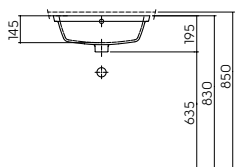

Серия **модель №**
STYLE L21850