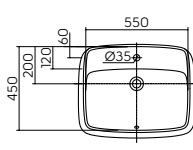

Серия **модель №**
NOVA PRO M31858