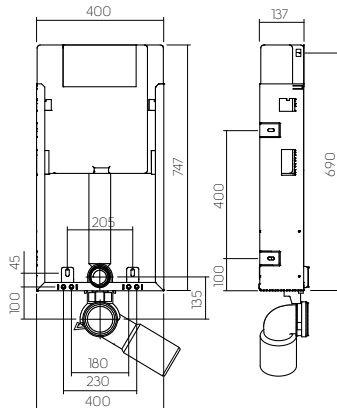

Серия   **модель №**
TECHNIC GT   99401