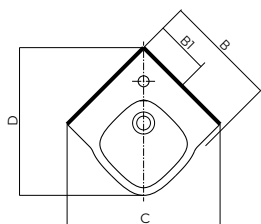

УМЫВАЛЬНИКИ УГЛОВЫЕ