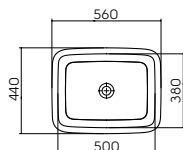

Серия **модель №**
STYLE L21850