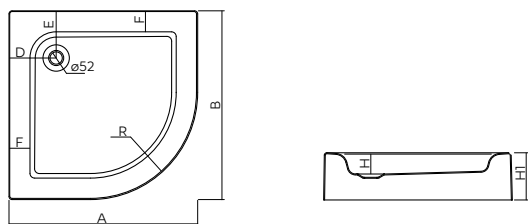

ПОДДОНЫ ПОЛУКРУГЛЫЕ С ИНТЕГРИРОВАННОЙ ПАНЕЛЬЮ

Серия	модель №	A	B	H	H1	D	E	F	ø
SIMPLO	XBN0681	800	800	60	170	160	190	90	90
SIMPLO	XBN0691	900	900	60	170	160	190	90	90
STANDARD PLUS	XBN1480	800	800	90	205	200	200	89	52
STANDARD PLUS	XBN1490	900	900	90	205	200	200	89	52
FIRST	XBN1680	800	800	40	165	200	200	64	90
FIRST	XBN1690	900	900	40	165	200	200	65	90