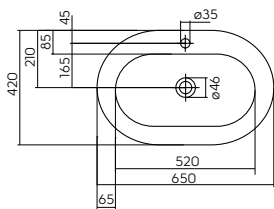

Серия **модель №**
COCKTAIL L31865