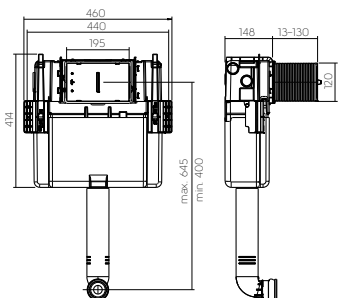

Серия   **модель №**
TECHNIC GT   99384