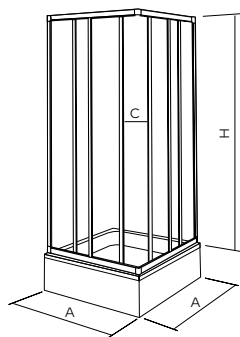

КАБИНЫ КВАДРАТНЫЕ С РАЗДВИЖНЫМИ ДВЕРЯМИ

Серия	модель №	Z*	A	H	C
ULTRA	OKDK80222003, OKDK802BF003	765-790	800	1950	380
ULTRA	OKDK90222003, OKDK902BF003	865-890	900	1950	450