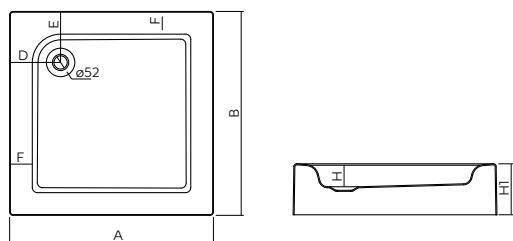

ПОДДОНЫ КВАДРАТНЫЕ С ИНТЕГРИРОВАННОЙ ПАНЕЛЬЮ

Серия	модель №	A	B	H	H1	D	E	F	ø
SIMPLO	XBK0681	800	800	60	170	160	190	90	90
SIMPLO	XBK0691	900	900	60	170	160	190	90	90
STANDARD PLUS	XBK1480	800	800	90	205	200	200	89	52
STANDARD PLUS	XBK1490	900	900	90	205	200	200	89	52
FIRST	XBK1680	800	800	40	165	200	200	64	90
FIRST	XBK1690	900	900	40	165	200	200	65	90