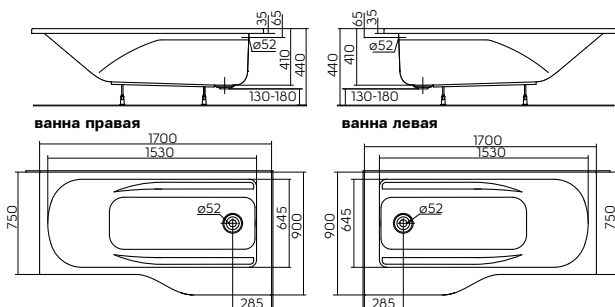

ВАННА COMFORT PLUS

Серия	тип	модель №
COMFORT PLUS	правая	XWA1470
COMFORT PLUS	левая	XWA1471