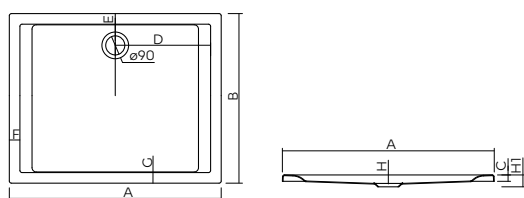

ПОДДОНЫ ПРЯМОУГОЛЬНЫЕ

Серия	модель №	A	B	H	H1	D	E	F	G	ø	C
РАСЫФИК	ХВР0718, ХВР0718101	1000	800	30	56	500	150	50	50	90	30
РАСЫФИК	ХВР0719, ХВР0719101	1000	900	30	56	500	150	50	50	90	30
РАСЫФИК	ХВР0780, ХВР0780101	1200	800	30	56	600	150	50	50	90	30
РАСЫФИК	ХВР0729, ХВР0729101	1200	900	40	60	540	150	60	50	90	30
РАСЫФИК	ХВР0749, ХВР0749101	1400	900	40	60	540	150	60	50	90	30