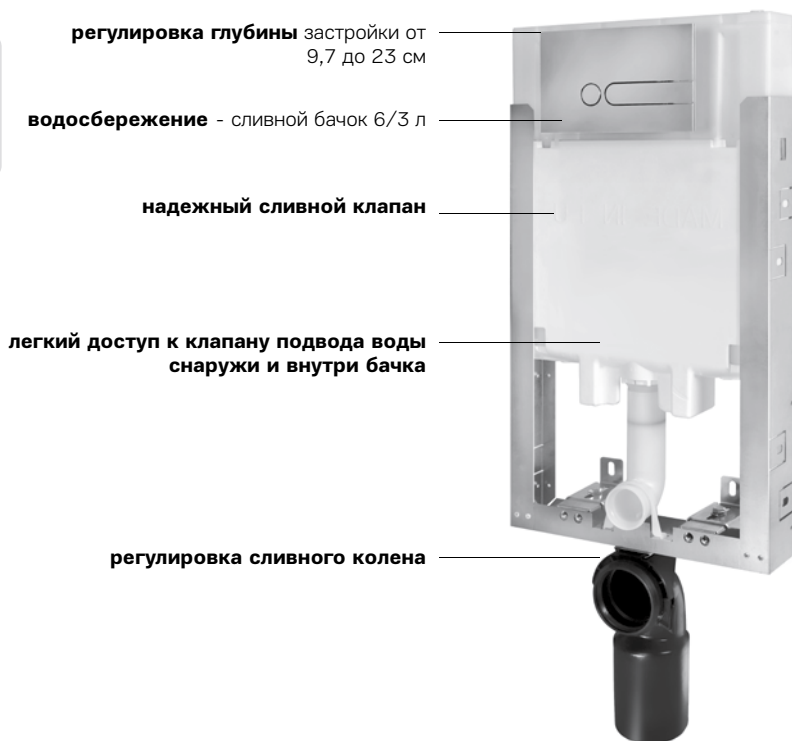

СТЕЛЛАЖ SLIM

—
ДЛЯ ПОДВЕСНЫХ УНИТАЗОВ
под застройку

99236

цена 94 EUR