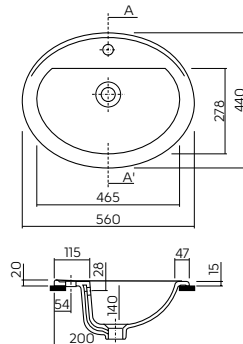

Серия **NOVA TOP** модель № **1517**