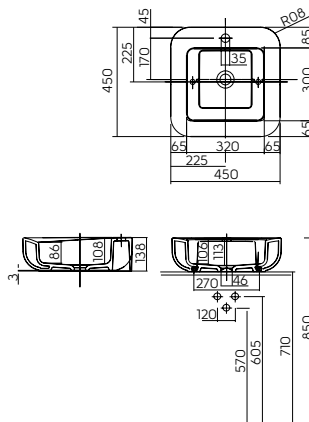

УМЫВАЛЬНИКИ, ВСТРАИВАЕМЫЕ НА СТОЛЕШНИЦУ

Серия **модель №**
OVUM by A.CITTERIO L41660

Серия **модель №**
EGO by A.CITTERIO K12145

Серия **модель №**
COCKTAIL L31645

Серия **модель №**
COCKTAIL L31646

Серия **модель №**
COCKTAIL L31665