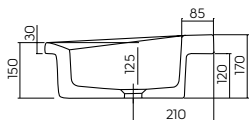

Серия **модель №**
COCKTAIL L31866