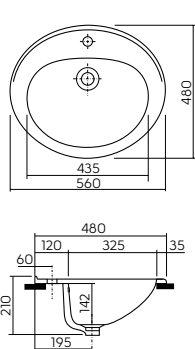

Серия **NOVA** модель № **21856**