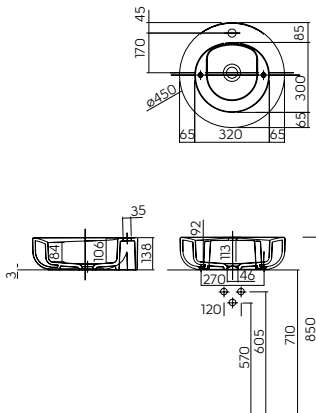

УМЫВАЛЬНИКИ, ВСТРАИВАЕМЫЕ НА СТОЛЕШНИЦУ

Серия **модель №**
OVUM by A.CITTERIO L41660

Серия **модель №**
EGO by A.CITTERIO K12145

Серия **модель №**
COCKTAIL L31645

Серия **модель №**
COCKTAIL L31646

Серия **модель №**
COCKTAIL L31665