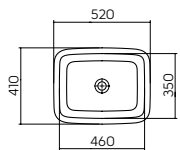

УМЫВАЛЬНИКИ, ВСТРАИВАЕМЫЕ ПОД СТОЛЕШНИЦУ

Серия **модель №**
STYLE L21846