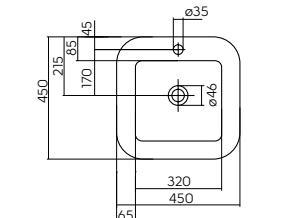

Серия **модель №**
COCKTAIL L31846