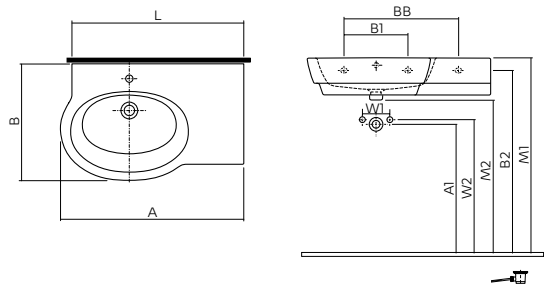

* умывальник с двумя отверстиями

УМЫВАЛЬНИКИ АСИММЕТРИЧНЫЕ

Серия	модель №	сторона	A	B	L	A1	B1	BB	B2	M1	M2	W1	W2
STYLE	L22145	правый	450	350	436	560	210	-	795	850	710	120	580
STYLE	L21765	правый	650	460	-	560	280	-	795	850	710	120	580
STYLE	L21766	левый	650	460	-	560	280	-	795	850	710	120	580