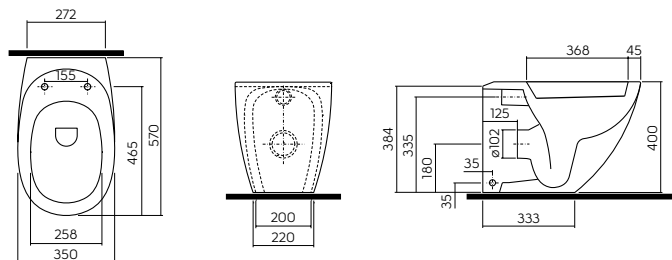

УНИТАЗЫ НАПОЛЬНЫЕ

Серия модель №
EGO by A.CITTERIO K13000