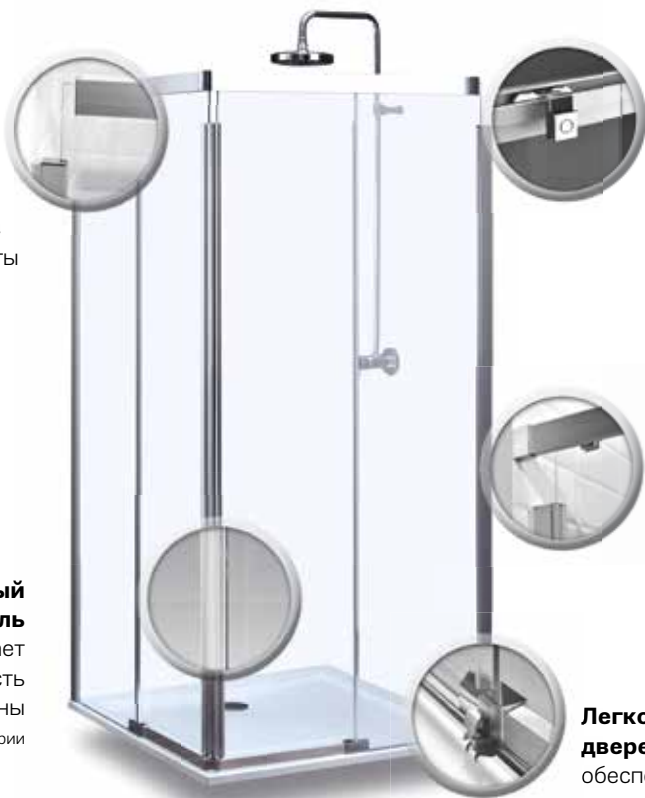

КАБИНЫ KOLO - НАДЕЖНЫЕ И БЕЗОПАСНЫЕ

Утренний душ дает вам ощущение отдыха и придает сил на день, поэтому очень важно выбрать соответствующую кабину. Различные серии кабин, представленных Kolo, предлагают практичные и функциональные технические решения с высоким качеством и стильным дизайном.

Прочная конструкция, простота установки, высокое качество поверхности профилей, закаленное стекло, ролики и многое другое - в душевых кабинах Kolo все это является обязательным стандартом.

Заглушки предохраняют острые углы профилей и крепления,

гарантируя легкость поддержания чистоты и безопасность использования

серии Ultra, Geo 6 Easy, Geo 6, First

Магнитный уплотнитель

обеспечивает герметичность кабины
все серии

Двойные ролики обеспечивают плавный ход двери

серии Ultra, Geo 6 Easy, Geo 6, First, Rekord

Регулировка настенных профилей

обеспечивает легкость монтажа и герметичность

кабины серии Ultra, Geo 6 Easy, Geo 6, First, Rekord

Легкосъемная система дверей

обеспечивает удобство использования и облегчает чистку кабины

серии Ultra, Geo 6 Easy, Geo 6, First, Rekord

Петли с функцией поднятия двери

защищают от преждевременного износа или повреждения стекла

серия Next

Закаленное стекло

гарантирует безопасность и длительность использования
все серии