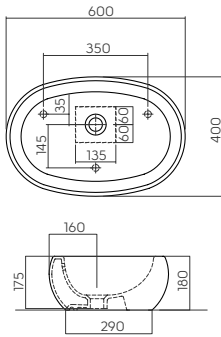

УМЫВАЛЬНИКИ, ВСТРАИВАЕМЫЕ НА СТОЛЕШНИЦУ

Серия **модель №**
OVUM by A.CITTERIO L41660

Серия **модель №**
EGO by A.CITTERIO K12145

Серия **модель №**
COCKTAIL L31645

Серия **модель №**
COCKTAIL L31646

Серия **модель №**
COCKTAIL L31665