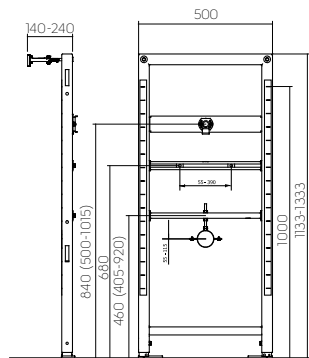

Серия **модель №**
для ПИССУАРА 99404