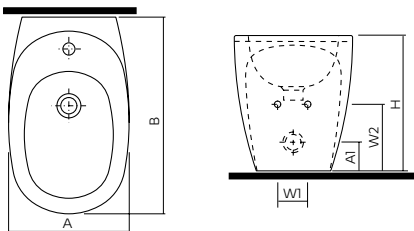

БИДЕ НАПОЛЬНЫЕ

Серия	модель №	A	B	A1	W1	W2	H
EGO by CITTERIO	K15000	350	570	90	90/420	200	400
STYLE	L25000	356	535	140	100	250	410
TRAFFIC	L9500	350	540	130	150	180	410
MODO	L35000	360	530	110	150	150	400
PRIMO	K85000	356	540	110	150	150	390
RUNA	L85000	360	530	110	150	150	400
FREJA	L79211	355	540	110	150	150	405