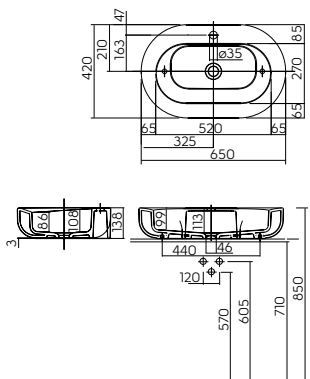

УМЫВАЛЬНИКИ, ВСТРАИВАЕМЫЕ НА СТОЛЕШНИЦУ

Серия **модель №**
OVUM by A.CITTERIO L41660

Серия **модель №**
EGO by A.CITTERIO K12145

Серия **модель №**
COCKTAIL L31645

Серия **модель №**
COCKTAIL L31646

Серия **модель №**
COCKTAIL L31665