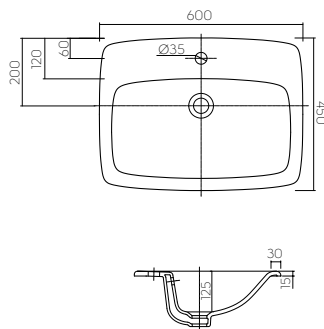

Серия **NOVA PRO** модель № **M31861**