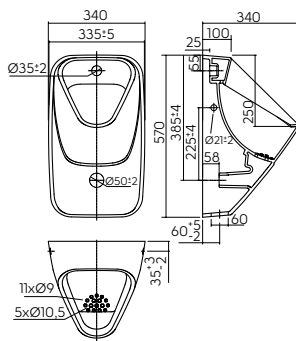

Серия   **модель №**
NOVA PRO   M36000