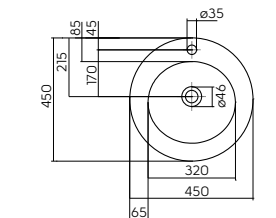

Серия **модель №**
COCKTAIL L31845