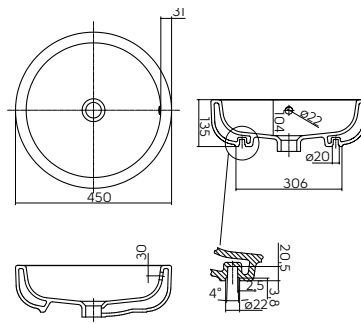

УМЫВАЛЬНИКИ, ВСТРАИВАЕМЫЕ НА СТОЛЕШНИЦУ

Серия **модель №**
OVUM by A.CITTERIO L41660

Серия **модель №**
EGO by A.CITTERIO K12145

Серия **модель №**
COCKTAIL L31645

Серия **модель №**
COCKTAIL L31646

Серия **модель №**
COCKTAIL L31665