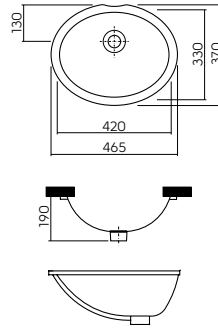

Серия **модель №**
NOVA TOP 61846