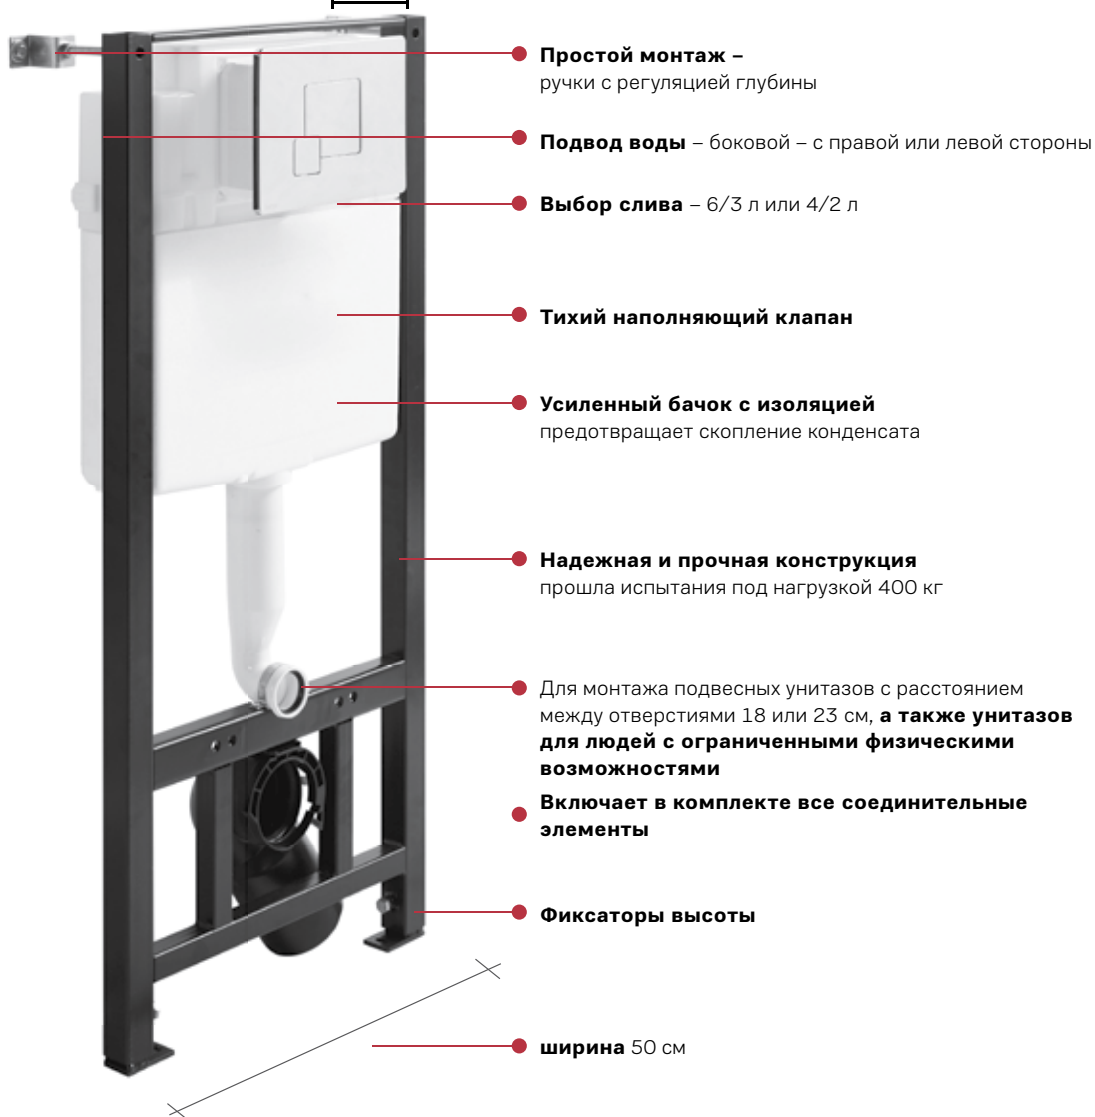

СТЕЛЛАЖ UNIT 1

ДЛЯ ПОДВЕСНОГО УНИТАЗА

99391,
цена 99 EUR

минимальная глубина застройки 9,5 см