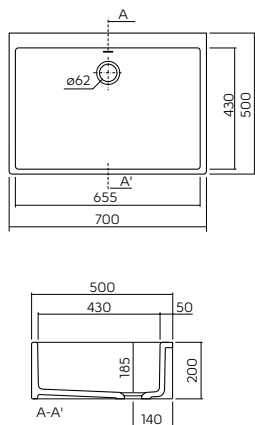

Серия **модель №**
NOVA PRO 5230