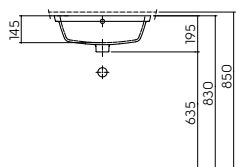

УМЫВАЛЬНИКИ, ВСТРАИВАЕМЫЕ ПОД СТОЛЕШНИЦУ

Серия **модель №**
STYLE L21846