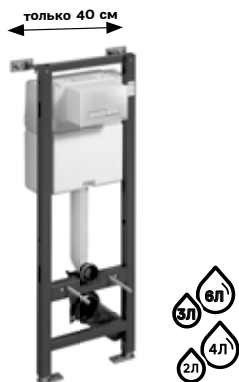

Стеллаж KOLO TECHNIC GT
для подвесного унитаза
99400, цена 157 EUR

Комплектуется кнопками для
стеллажа Technic GT