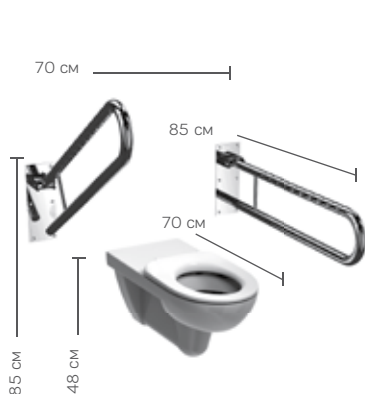

ЗОНА БЕЗОПАСНОСТИ

С учетом потребностей людей с ограниченными физическими возможностями и пожилых людей производятся продукты, которые позволяют создавать безопасный и функциональный интерьер. Мы знаем, что ванная должна быть легко доступной и оснащенной множеством удобных решений для самостоятельности в ежедневной гигиене.

ЗОНА УНИТАЗА