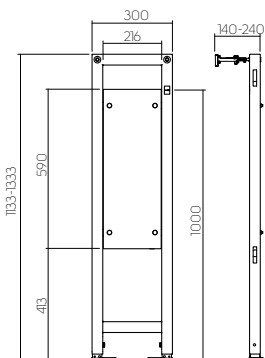

Серия **модель №**
ПОД ПОРУЧНИ
ДЛЯ ЛЮДЕЙ С
ОГРАНИЧЕННЫМИ
ФИЗИЧЕСКИМИ
ВОЗМОЖНОСТЯМИ 99405