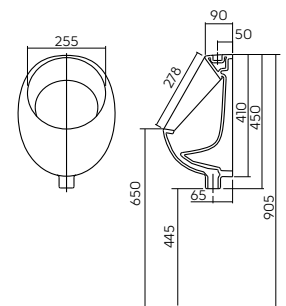

Серия   **модель №**
NOVA TOP PICO   K2601100U