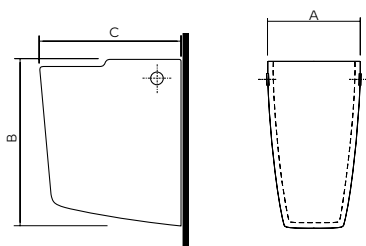

ПОЛУПЬЕДЕСТАЛЫ

Серия	модель №	A	B	C	К умывальникам
TRAFFIC	L97100	225	325	300	L91155, L91160, L91165, L91170, L91161, L91175, L91190, L91590, L91090, L91120, L91520, L91020, L91521, L91921
STYLE	L27100	225	325	300	L21950, L21955, L21960, L21970, L21765, L21766
NOVA PRO JUNIOR	99005/99006	120	240	116	61150
NOVA PRO	M37100	276	320	285	M31150, M31050, M31155, M31055, M31160, M31151, M31051, M31156, M31056, M31161
PRIMO	K87100	276	320	285	K81150, K81155, K81160, K81955, K81965, K81975
REKORD	K97100	242	320	290	K91150, K91050, K91155, K91055, K91160, K91060, K91962
RUNA	L87100	255	325	285	L81150, L81155, L81160
FREJA	L77100	255	325	295	L71150, L71155, L71160