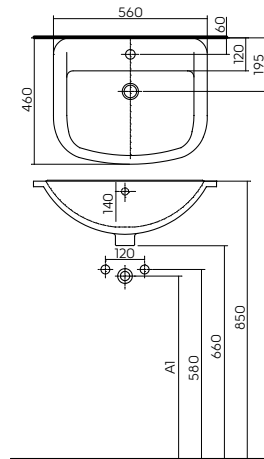

Серия **PRIMO** модель № **K81656**