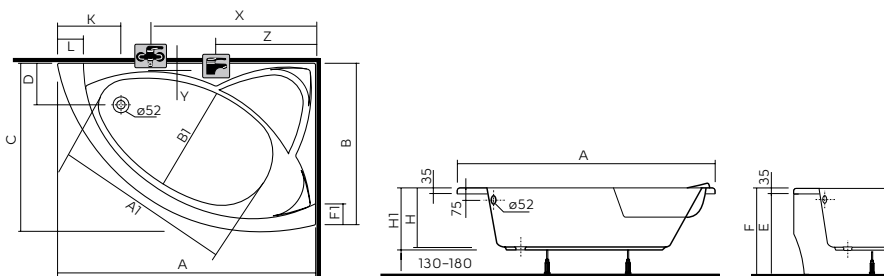

ВАННЫ АСИММЕТРИЧНЫЕ

Серия	тип	модель №	A	B	A1	B1	C	H	H1	D	E	F	K	L	F1	X	Y	Z
CLARISSA	правая	XWA0860	1600	1000	1065	500	-	450	470	330	580	615	310	-	100	1100	100	1100
CLARISSA	левая	XWA0861	1600	1000	1065	500	-	450	470	330	580	615	310	-	100	1100	100	1100
CLARISSA	правая	XWA0870	1700	1050	1150	545	-	450	470	330	580	615	310	-	100	1150	100	1150
CLARISSA	левая	XWA0871	1700	1050	1150	545	-	450	470	330	580	615	310	-	100	1150	100	1150
COMFORT PLUS	правая	XWA1470	1700	900	1055	430	750	410	440	375	545	580	285	-	-	-	55	◆
COMFORT PLUS	левая	XWA1471	1700	900	1055	430	750	410	440	375	545	580	285	-	-	-	55	◆
SPRING	правая	XWA3060*	1600	1000	971	433	-	445	465	350	580	615	290	-	-	1120	-	◆
SPRING	левая	XWA3061*	1600	1000	971	433	-	445	465	350	580	615	290	-	-	1120	-	◆
SPRING	правая	XWA3070*	1700	1000	1200	577	-	445	465	350	580	615	290	-	-	1170	-	◆
SPRING	левая	XWA3071*	1700	1000	1200	577	-	445	465	350	580	615	290	-	-	1170	-	◆
PROMISE	правая	XWA3050*	1500	888	909	489	1000	445	465	350	580	615	350	52	60	1150	80	◆
PROMISE	левая	XWA3051*	1500	888	909	489	1000	445	465	350	580	615	350	52	60	1150	80	◆
PROMISE	правая	XWA3270*	1700	998	1151	670	1100	445	465	350	580	615	350	52	60	1270	95	◆
PROMISE	левая	XWA3271*	1700	998	1151	670	1100	445	465	350	580	615	350	52	60	1270	95	◆
MIRRA	правая	XWA3370*	1700	110	1210	750	1100	420	440	330	580	615	260	-	40	1150	60	1620
MIRRA	левая	XWA3371*	1700	110	1210	750	1100	420	440	330	580	615	260	-	40	1150	60	1620

◆ в углу над сливом

*Ванны украинского производства с возможностью покупки только в Украине.