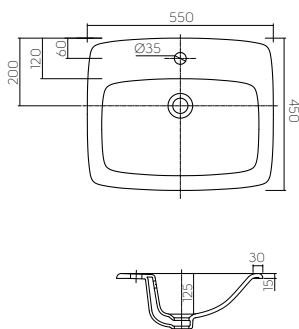

УМЫВАЛЬНИКИ, ВСТРАИВАЕМЫЕ В СТОЛЕШНИЦУ

Серия **NOVA PRO** модель № **M31856**