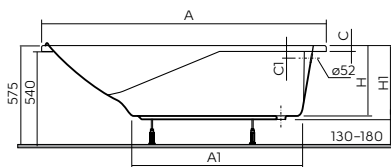

ВАННЫ ПРЯМОУГОЛЬНЫЕ

Серия	модель №	A	A1	B	B1	D	H	H1	C	C1	X	Y	▴
CLARISSA	XWP2670	1700	1156	750	470	850	450	470	30	70	500	80	▴
CLARISSA	XWP2680	1800	1180	800	490	900	470	470	30	70	500	100	▴
CLARISSA	XWP2690	1900	1220	900	525	950	485	470	35	70	500	100	▴
COMFORT PLUS	XWP1450 XWP1451	1500	855	750	430	285	410	440	35	65	400	55	◆
COMFORT PLUS	XWP1460 XWP1461	1600	955	800	480	285	410	440	35	65	400	55	◆
COMFORT PLUS	XWP1470 XWP1471	1700	1055	750	430	285	410	440	35	65	400	55	◆
COMFORT PLUS	XWP1480 XWP1481	1800	1155	800	480	285	410	440	35	65	400	55	◆
COMFORT PLUS	XWP1490 XWP1491	1900	1255	900	580	285	410	440	35	65	400	55	◆
MODO	XWP1160, XWP1160101	1600	1120	700	460	280	450	470	35	70	500	80	▴
MODO	XWP1170, XWP1170101	1700	1185	750	510	280	450	470	35	70	500	80	▴
MODO	XWP1171	1700	1085	750	467	280	450	470	35	70	500	80	▴
MODO	XWP1181	1800	1185	800	517	280	450	470	35	70	500	80	▴
COMFORT	XWP3050*	1500	950	750	370	270	420	440	35	75	400	55	◆
COMFORT	XWP3060*	1600	950	750	370	270	420	440	35	75	400	55	◆
COMFORT	XWP3070*	1700	980	750	370	270	420	440	35	75	400	55	◆
COMFORT	XWP3080*	1800	1150	800	420	270	420	440	35	75	400	55	◆
COMFORT	XWP3090*	1900	1150	900	450	270	420	440	35	75	400	65	◆
MIRRA	XWP3340*	1400	890	700	290	290	420	440	35	65	500	60	◆
MIRRA	XWP3350*	1500	990	750	340	290	420	440	35	65	500	60	◆
MIRRA	XWP3360*	1600	1090	750	340	290	420	440	35	65	500	60	◆
MIRRA	XWP3370*	1700	1190	800	390	290	420	440	35	65	500	60	◆
DIUNA	XWP3120*	1200	860	700	400	190	400	415	35	75	400	60	◆
LAGUNA	XWP0340*	1400	700	780	200	250	420	440	35	75	400	30	◆
LAGUNA	XWP0350*	1500	750	900	300	250	420	440	35	75	400	30	◆
LAGUNA	XWP0360*	1600	750	300	300	250	420	440	35	75	400	30	◆
LAGUNA	XWP0370*	1700	800	1100	300	250	420	440	35	75	400	30	◆
OPAL PLUS	XWP1350*	1500	956	700	288	318	432	452	35	80	400	40	◆
OPAL PLUS	XWP1360*	1600	973	700	288	318	432	452	35	80	400	40	◆
OPAL PLUS	XWP1370*	1700	1075	700	288	318	432	452	35	80	400	40	◆
SENSA	XWP354000N*	1400	650	700	450	280	390	404	35	65	280	62	◆
SENSA	XWP355000N*	1500	750	700	450	280	390	404	35	65	280	62	◆
SENSA	XWP356000N*	1600	850	700	450	280	390	404	35	65	280	62	◆
SENSA	XWP357000N*	1700	950	700	450	280	390	404	35	65	280	62	◆

▴ на глубину борта

◆ в углу над сливом

*Ванны украинского производства с возможностью покупки только в Украине.