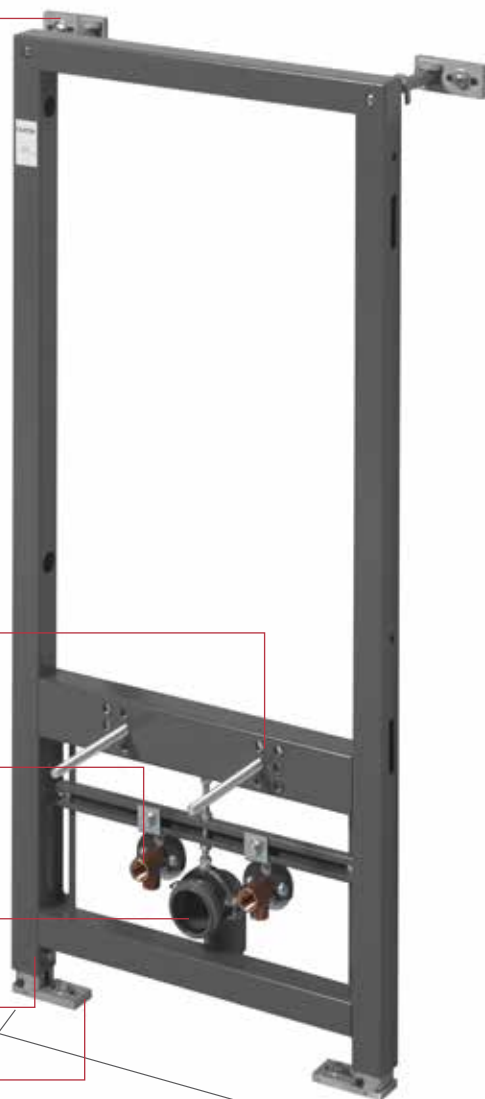

СТЕЛЛАЖ TECHNIC

ДЛЯ БИДЕ

99403,
цена: 117 EUR

быстрый и легкий монтаж Quick Fix – стандартный или угловой монтаж

для монтажа всех биде с расстоянием отверстий 18 или 23 см

универсальный подвод воды 1/2", регулирование расстояния от 60 до 320 мм и высоты, дополнительно фиксируется резиновыми прокладками

регулирование высоты положения сливного колена

фиксация высоты – легкий монтаж даже одним человеком

ножки совместимы с профилями для гипсокартона

ширина 50 см