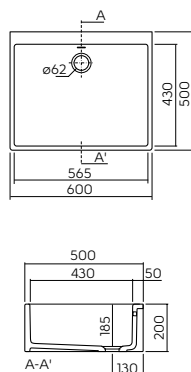

Серия **модель №**
NOVA PRO 5210