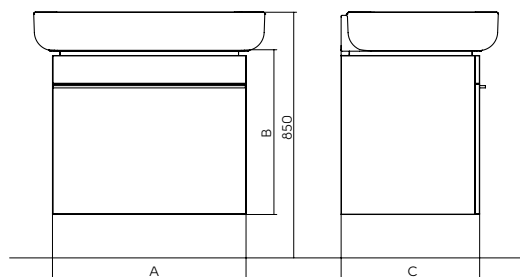

ШКАФЧИКИ ПОД УМЫВАЛЬНИКИ

Серия	модель №	A	B	C	тип	модель	система
OVUM/EGO by A.Citterio	89233	1270	399	570	подвесной	1 передвижная дверь	-
OVUM/EGO by A.Citterio	89234	1270	399	570	подвесной	1 передвижная дверь	-
OVUM/EGO by A.Citterio	89227, 89235	1189	195	508	подвесной	столешница	-
OVUM/EGO by A.Citterio	89228, 89236	1189	195	508	подвесной	столешница	-
TRAFFIC	89431, 89432	434	625	349	подвесной	1 дверь	soft-close
TRAFFIC	89433, 89434	568	625	461	подвесной	2 ящика	soft-close
TRAFFIC	89435, 89436	718	625	461	подвесной	2 ящика	soft-close
TRAFFIC	89437, 89438	868	625	461	подвесной	2 ящика	soft-close
TRAFFIC	89439, 89440	1168	625	461	подвесной	2 ящика	soft-close
TRAFFIC	89441, 89442	1168	625	461	подвесной	2 ящика	soft-close
TWINS	89483, 89484, 89485	500	570	460	подвесной	1 дверь, 1 регулируемая полка с ДСП	soft-close
TWINS	89486, 89487, 89488	600	570	460	подвесной	1 дверь, 1 регулируемая полка с ДСП	soft-close
TWINS	89495, 89496, 89497	500	570	460	подвесной	1 дверь, 1 регулируемая полка с ДСП	soft-close
TWINS	89498, 89499, 89500	600	570	460	подвесной	1 дверь, 1 регулируемая полка с ДСП	soft-close
TWINS	89489, 89490, 89491	500	570	460	подвесной	2 ящика	soft-close
TWINS	89492, 89493, 89494	500	570	460	подвесной	2 ящика	soft-close
MODO	89424	490	550	399	подвесной	2 ящика	soft-close
MODO	89425	590	550	479	подвесной	2 ящика	soft-close
MODO	89426	790	550	479	подвесной	2 ящика	soft-close
MODO	89507	990	550	479	подвесной	2 ящика	soft-close
NOVA PRO	M39001, M39007	303	557	229	подвесной	1 дверь, 1 нерегулируемая полка с ДСП	soft-close
NOVA PRO	M39002, M39008, M39003, M39009	396	557	201	подвесной	1 дверь, 1 нерегулируемая полка с ДСП	soft-close
NOVA PRO	M39024, M39026	376	557	299	подвесной	1 дверь, 1 нерегулируемая полка с ДСП	soft-close
NOVA PRO	M39004, M39010	418	557	361	подвесной	1 дверь, 1 нерегулируемая полка из ДСП, полка на внутренней стороне двери	soft-close
NOVA PRO	M39005, M39011	464	557	381	подвесной	1 дверь, 1 нерегулируемая полка из ДСП, полка на внутренней стороне двери	soft-close
NOVA PRO	M39025, M39027	544	557	421	подвесной	1 дверь, 1 нерегулируемая полка из ДСП, полка на внутренней стороне двери	soft-close
NOVA PRO	M39006, M39012	493	557	401	подвесной	1 дверь, 1 нерегулируемая полка из ДСП, полка на внутренней стороне двери	soft-close
FREJA	89359	600	670	320	напольный	2 двери, 1 нерегулируемая полка из ДСП	-
FREJA	89473	405	671	286	напольный	1 дверь, 1 нерегулируемая полка из ДСП	-
FREJA	89474	506	671	326	напольный	2 двери, 1 нерегулируемая полка из ДСП	-
RUNA	89360	650	785	318	напольный	1 дверь, 1 нерегулируемая полка из ДСП	-
RUNA	89475	465	785	295	напольный	1 дверь, 1 нерегулируемая полка из ДСП	-
RUNA	89476	565	785	315	напольный	1 дверь, 1 нерегулируемая полка из ДСП	-
PRIMO	K89032	508	625	327	подвесной	2 двери	soft-close
PRIMO	K89033	598	625	327	подвесной	2 двери	soft-close
PRIMO	K89034	698	625	327	подвесной	2 двери	soft-close