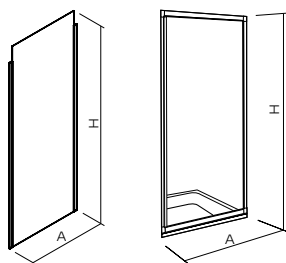

БОКОВАЯ СТЕНКА

Серия	модель №	Z*	A	H
NEXT	HSKX50222003	470-488	500	1950
	HSKX80222003, HSKX80222R03	770-788	800	1950
	HSKX90222003, HSKX90222R03	870-888	900	1950
	HSKX10222003, HSKX10222R03	970-988	1000	1950
	HSKX12222003, HSKX12222R03	1170-1188	1200	1950
GEO 6	GSKS80222003	770-795	800	1900
	GSKS80205003		800	1900
	GSKS90222003	870-895	900	1950
	GSKS90205003		900	1950
FIRST	ZSKX80222003	775-795	800	1900
	ZSKX80214003		800	1900
FIRST	ZSKX90222003	875-895	900	1900
	ZSKX90214003		900	1900

Z* - возможность регулирования