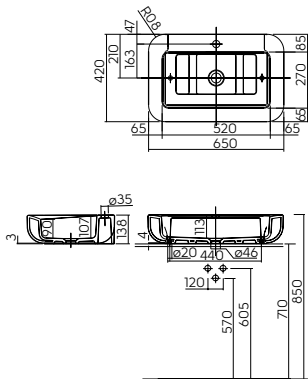

Серия **модель №**
COCKTAIL L31666