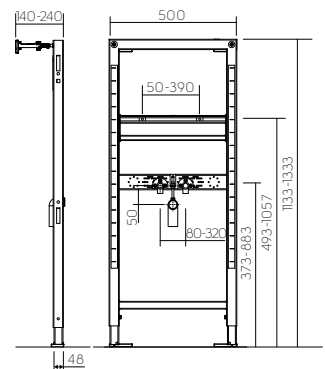

Серия **модель №**
для УМЫВАЛЬНИКА 99402