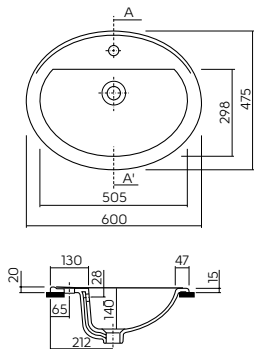

Серия **NOVA TOP** модель № **1527**

Серия **модель №**
STYLE L21855