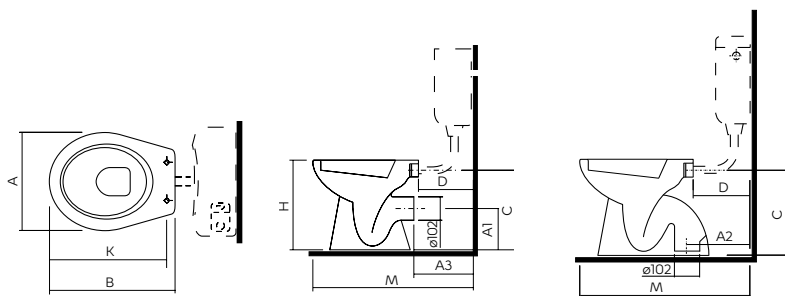

Серия	модель №	выпуск	A	B	K	A1	A2	M	A3	H	C	D
NOVA PRO JUNIOR	63005	Г	330	405	380	180	-	635	200	330	290	230

Г - горизонтальный выпуск, В - вертикальный выпуск