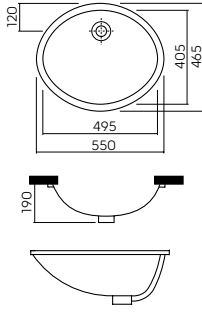

Серия **модель №**
NOVA TOP 61856