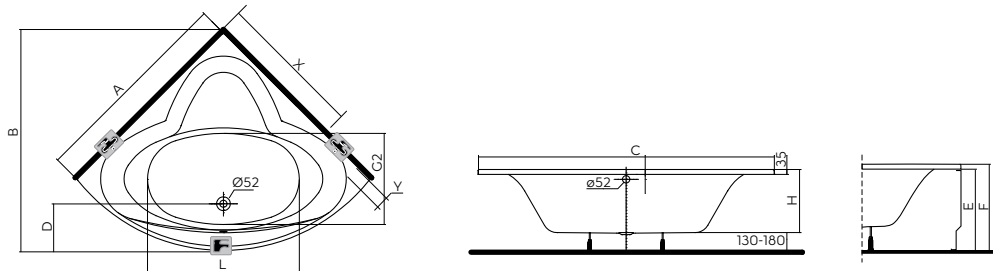

ВАННЫ УГЛОВЫЕ

Серия	модель №	A	B	C	H	D	E	F	L	G2	X	Y	
MAGNUM*	XWN3055	1550	1550	2187	460	515	580	630	926	730	770	35	
RELAX*	XWN3050	1500	1500	2091	445	530	580	615	1100	540	1120	100	
INSPIRATION*	XWN3040	1400	1400	1972	445	510	580	615	930	500	1000	70	●

● отсутствие возможности монтажа

*Ванны украинского производства с возможностью покупки только в Украине.