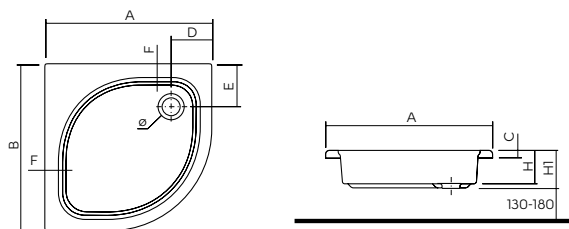

ПОДДОНЫ ПОЛУКРУГЛЫЕ

Серия	модель №	A	B	H	H1	D	E	F	ø	C
РАСЫФИК	ХВН0710	1000	1000	50	56	215	215	80	90	30
РАСЫФИК	ХВН0780	800	800	50	56	200	200	50	90	30
РАСЫФИК	ХВН0790, ХВН0790101	900	900	50	56	200	200	50	90	30
STANDARD PLUS	ХВН1580	800	800	90	110	200	200	89	52	35
STANDARD PLUS	ХВН1590	900	900	90	110	200	200	89	52	35
DEEP	ХВН0380	800	800	210	230	220	220	60	52	35
DEEP	ХВН0390	900	900	210	230	200	200	60	52	35