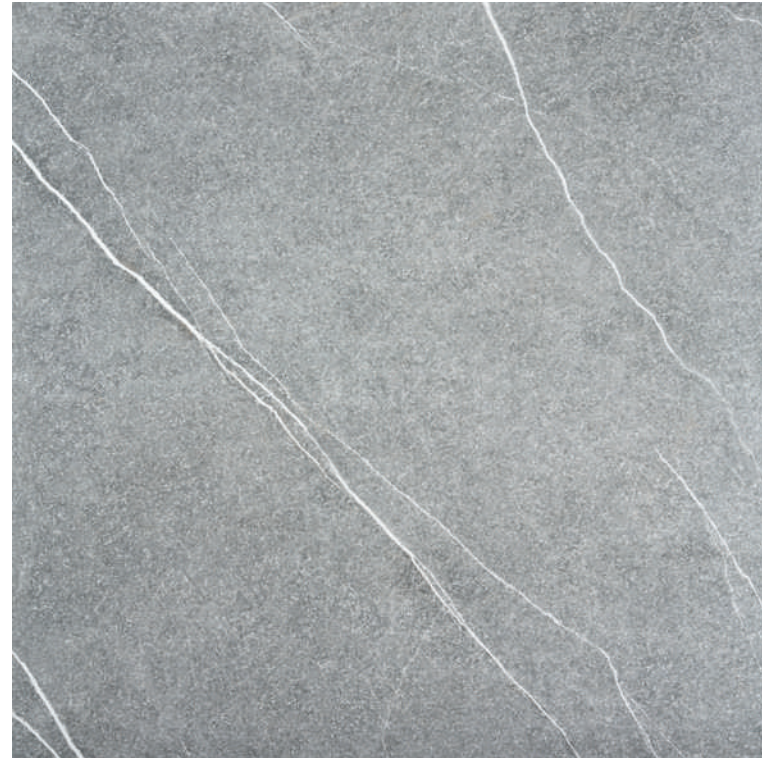

Portobello Rectified

PORCELÁNICO ESMALTADO
GLAZED PORCELAIN TILE

Cevisama 2019 Novelties

40"x40" 100x100 R

Disponible en / Available in:
100x100 R / 60x60 2.0

Portobello Gris Rect.

100x100
G411R