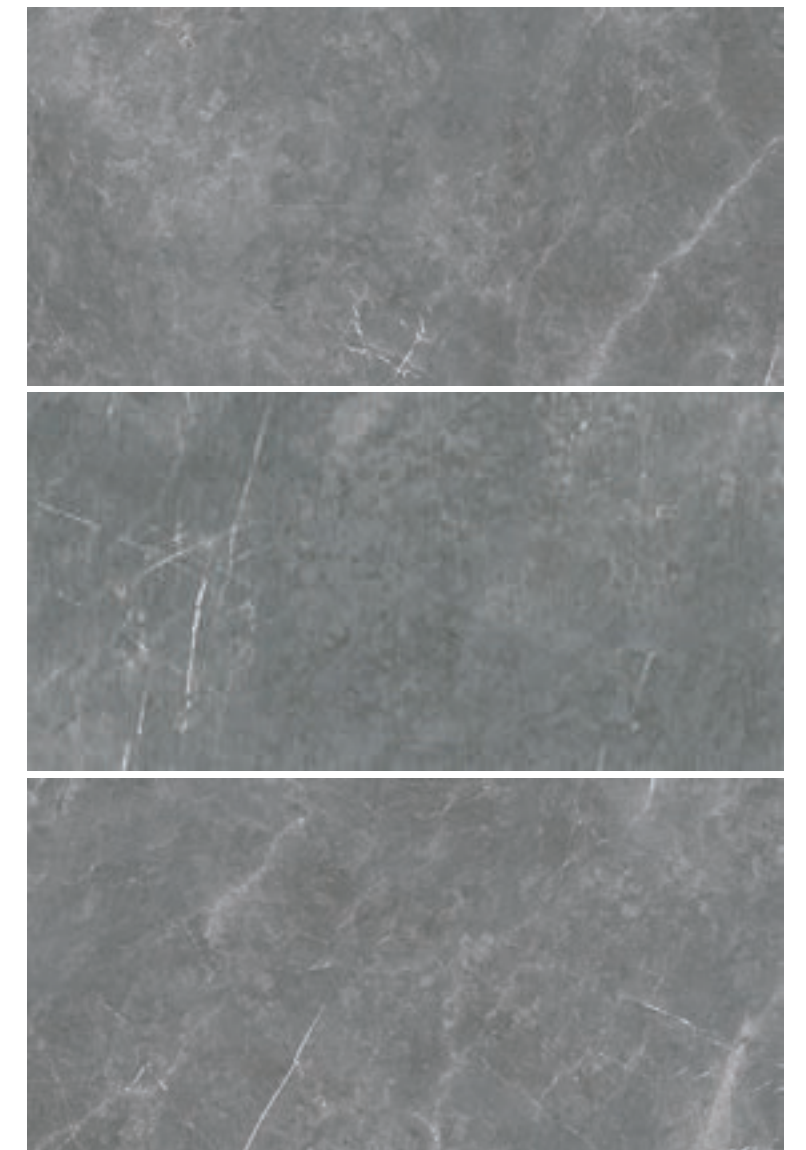

20"x40" 50x100

Persian Grey 50x100 cm

Persian Grey
G3518

50x100

	Rodapié: Disponible bajo pedido. Skirting: Available on request.
	Mosaic 30x30 (5x5) Disponible en todos los colores bajo pedido. Available in all colors on request.