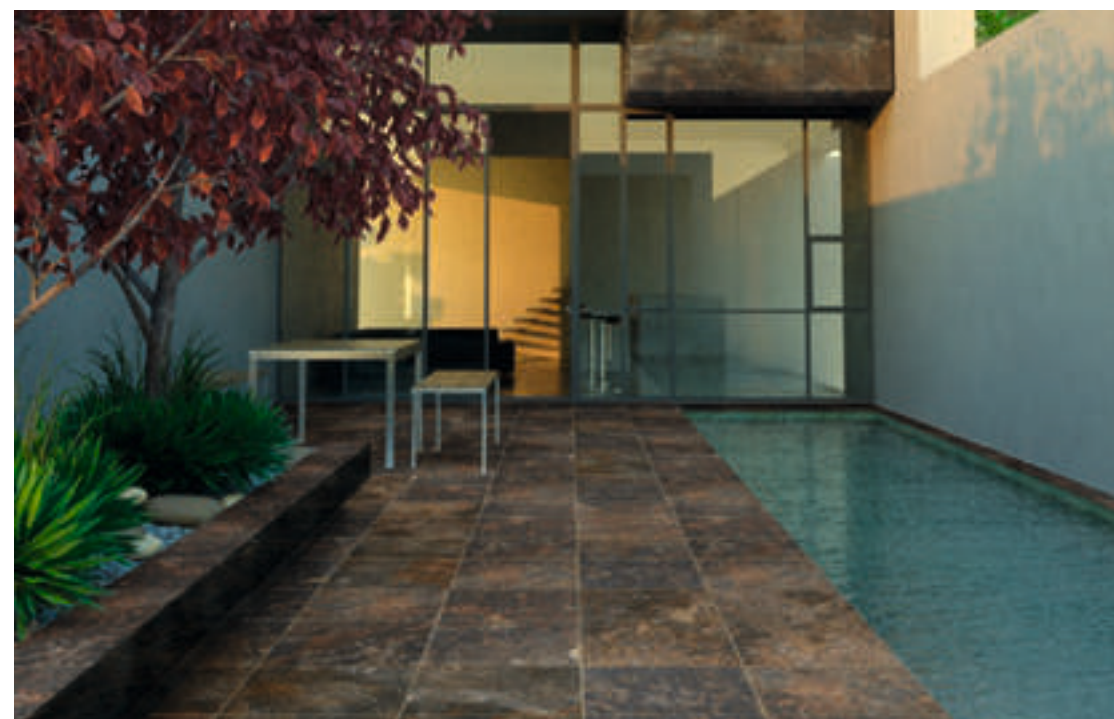

Clift Óxido 33,3x33,3 cm