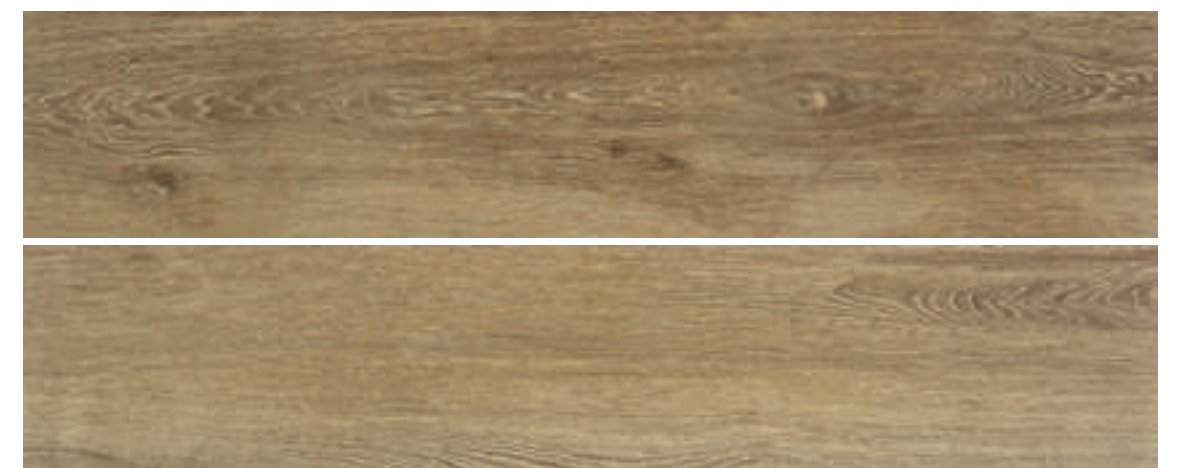

Arhus Tabaco Rect.
G431R

30x150