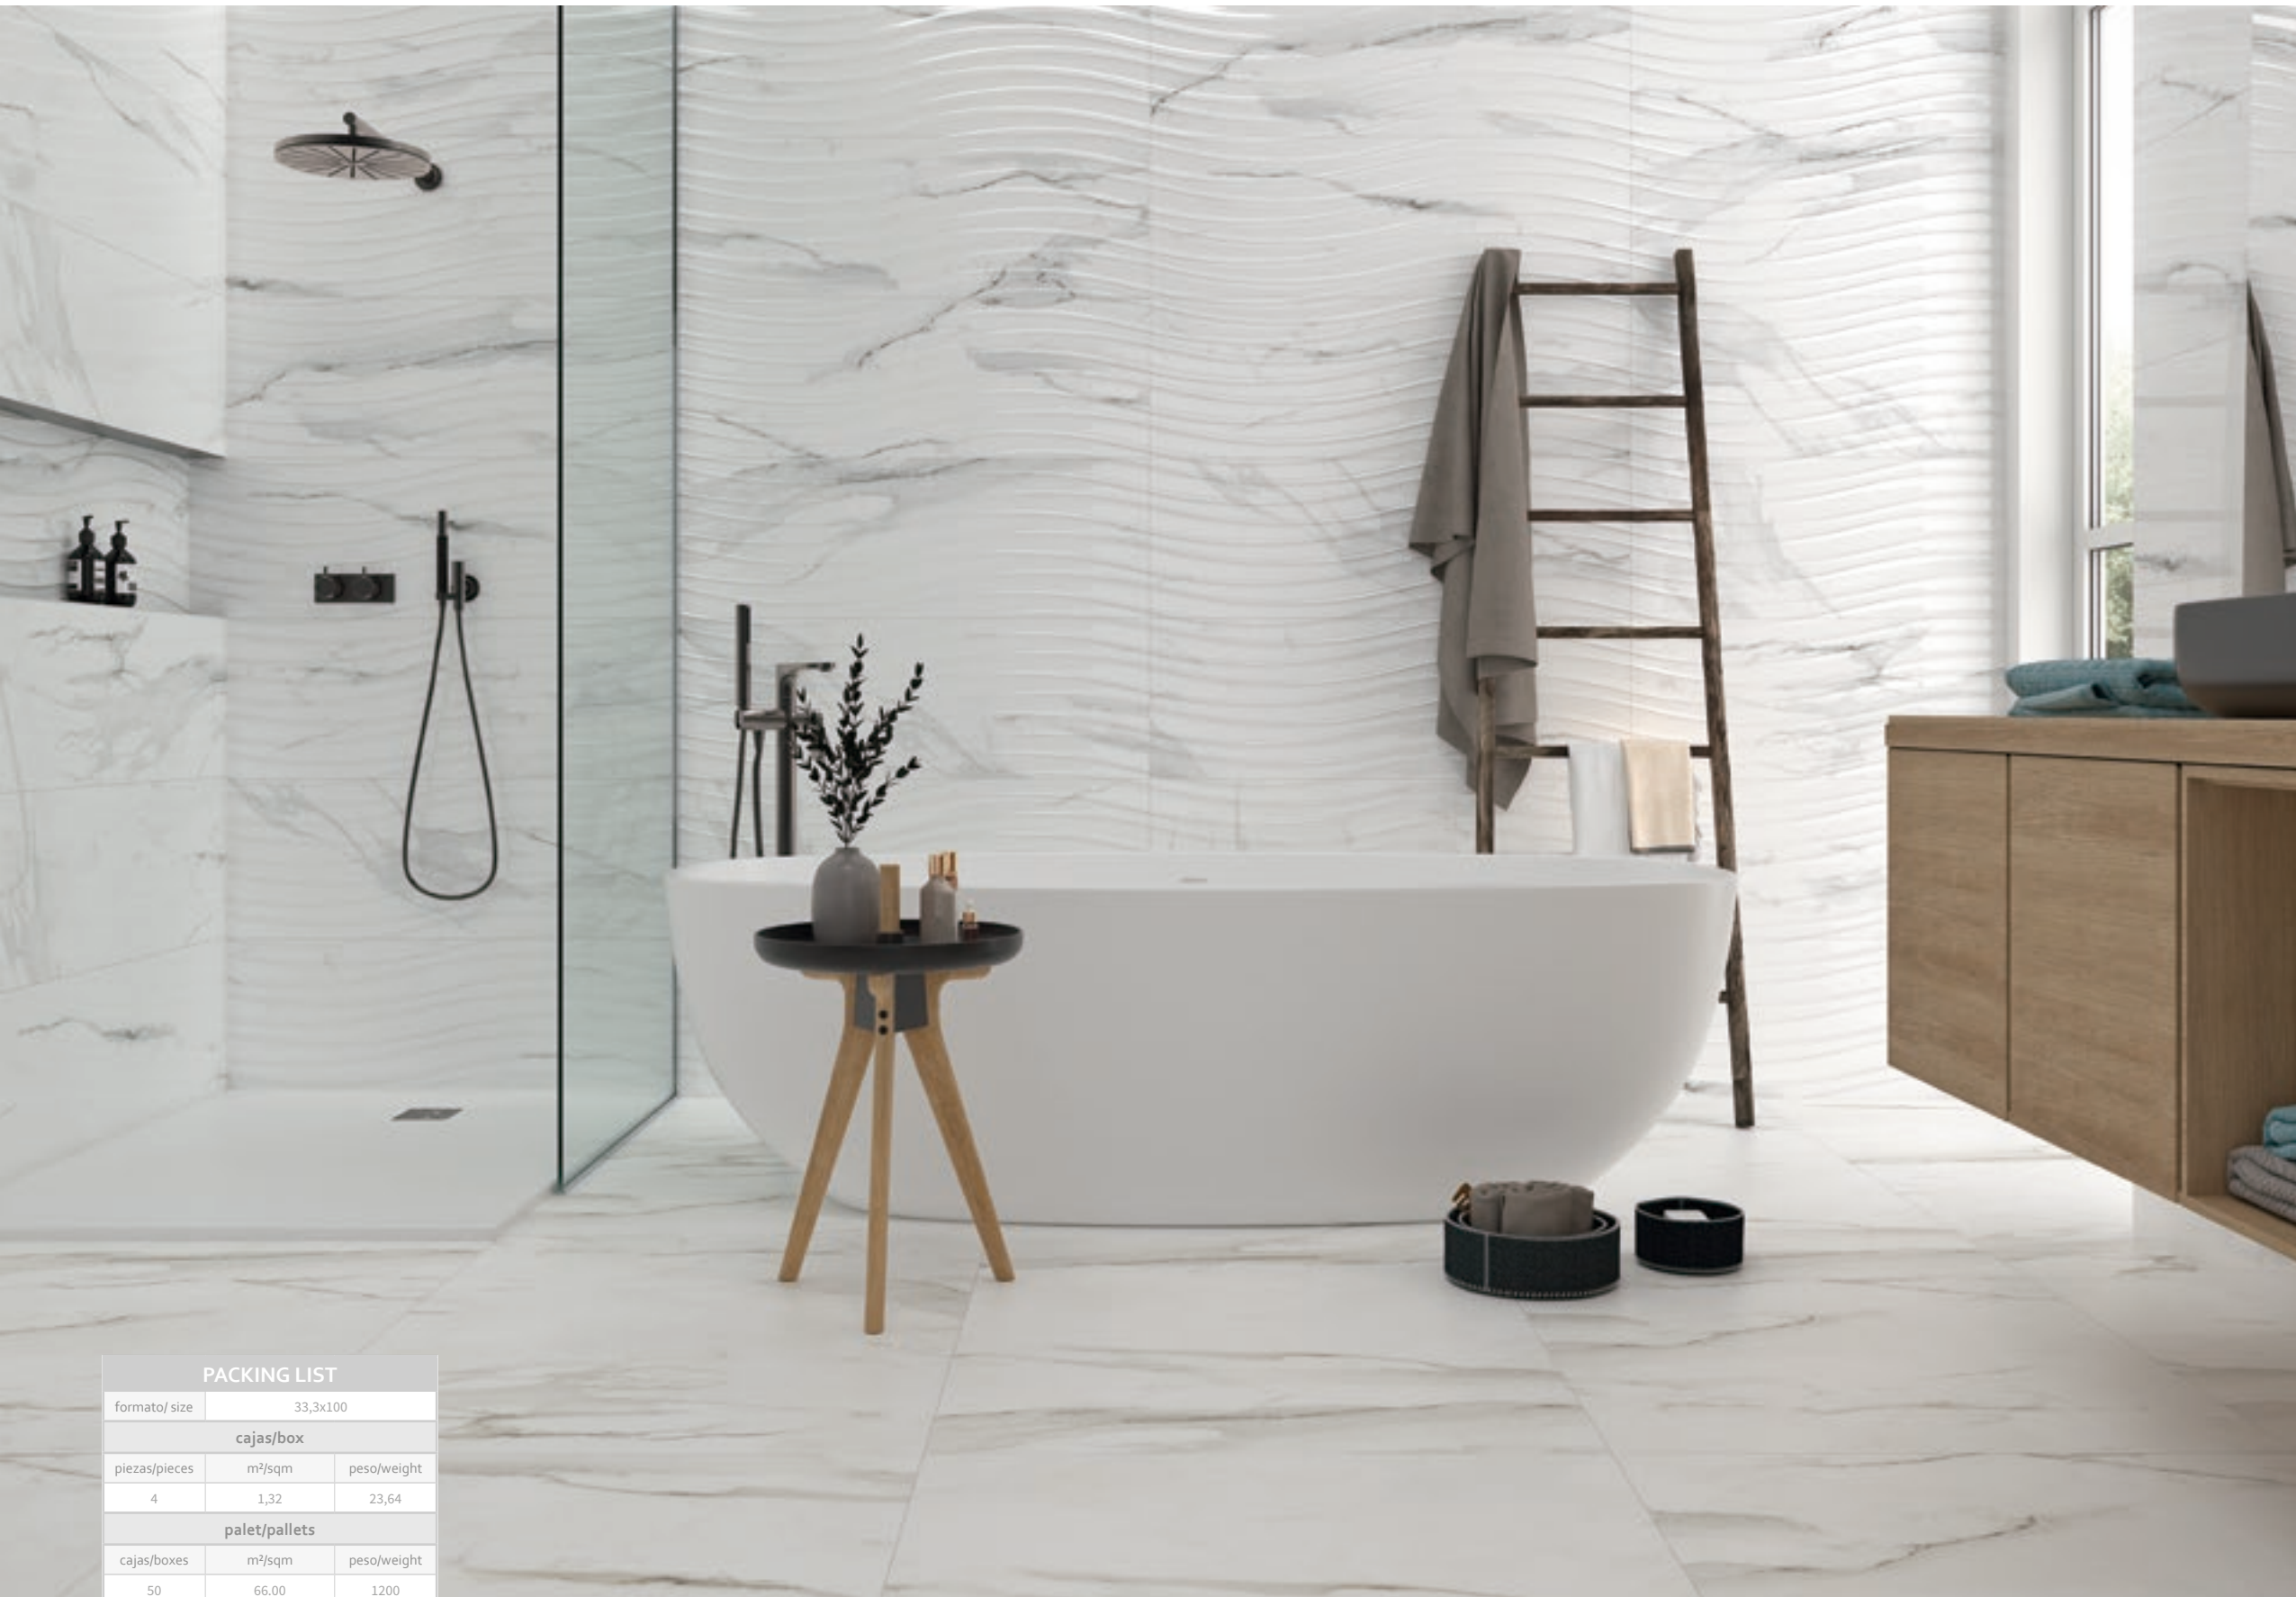

Ice Brillo
G1640 33,3x100

Dune Ice Brillo
G1640 33,3x100

Ice Mate
G1620 33,3x100

Ziggy Ice Mate
G1630 33,3x100

Disponible en / Available in:
33,3x100 / 25x75

Maya White 33,3x100 cm / Dune Maya White 33,3x100 cm / Syros White Rect. 75x75 cm