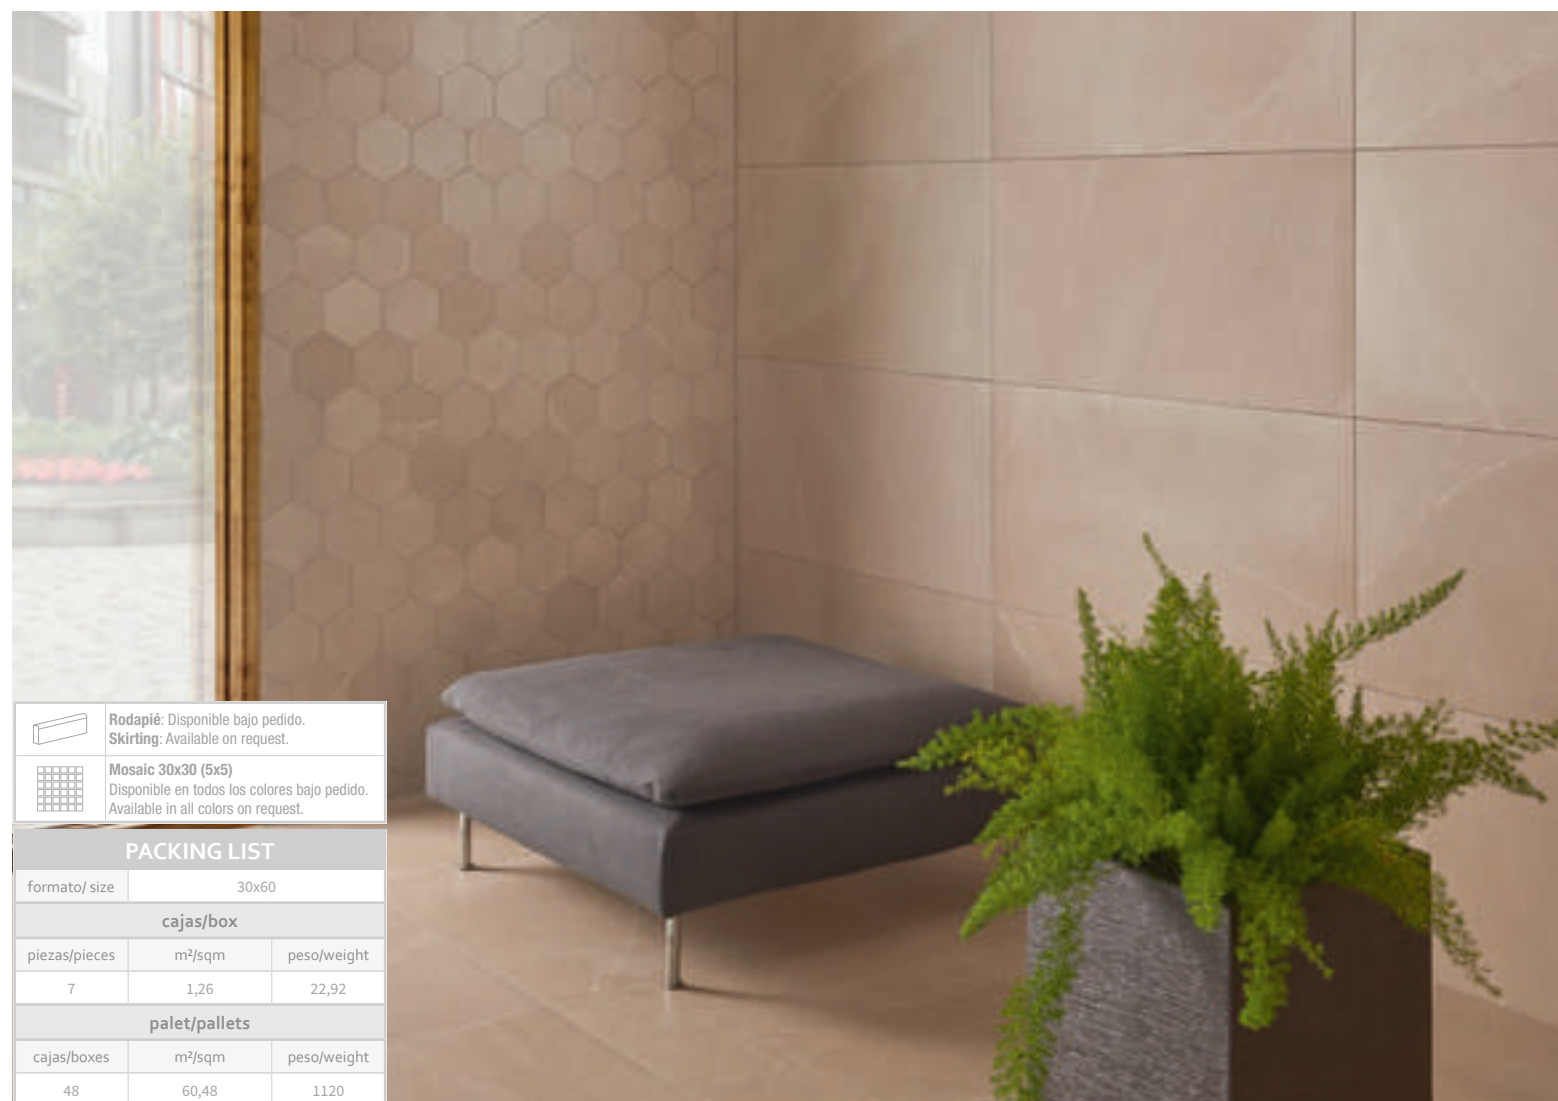

Malla Hexa Kiel Gris
29,6x36,7 G256P

Kiel Marrón 30x60 cm

Rodapié: Disponible bajo pedido.
Skirting: Available on request.

Mosaic 30x30 (5x5)
Disponible en todos los colores bajo pedido.
Available in all colors on request.