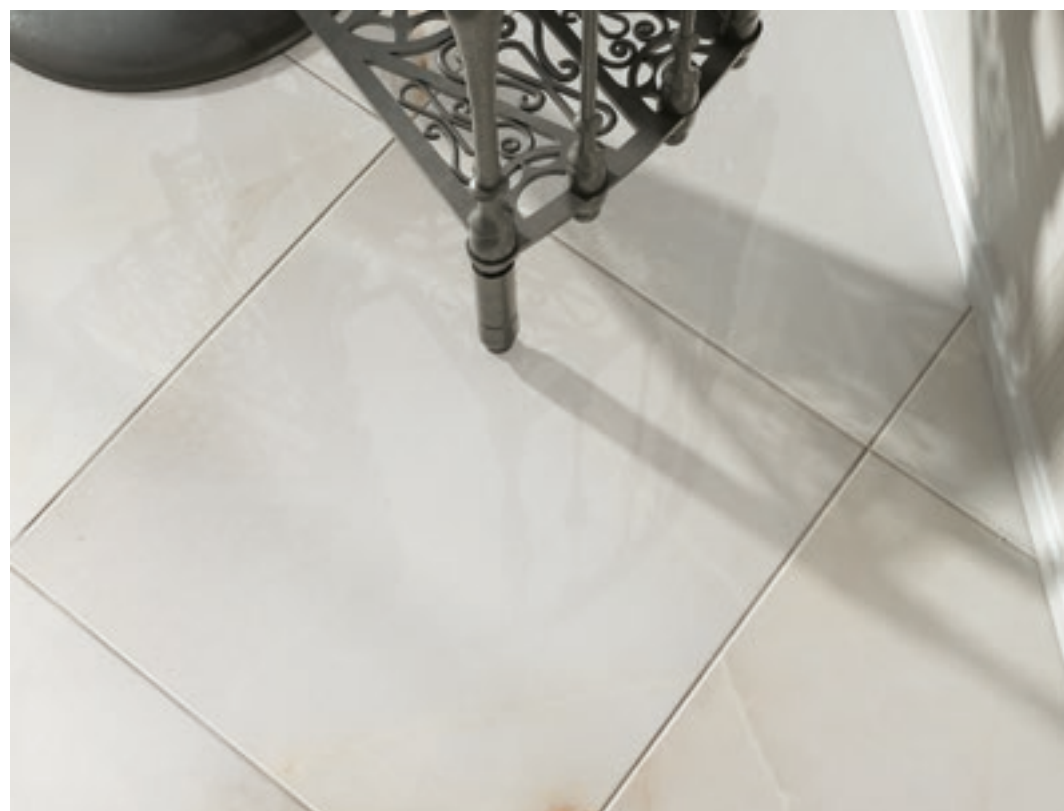

Mizar Marfil 45x45
G2219

Mizar Marfil 45x45 cm

Rodapié: Disponible bajo pedido.
Skirting: Available on request.

Nebula

PAVIMENTO GRES
GRES FLOOR TILES

17³/₄"x17³/₄" 45x45

Nebula White 45x45
G2215

Nebula White 45x45 cm