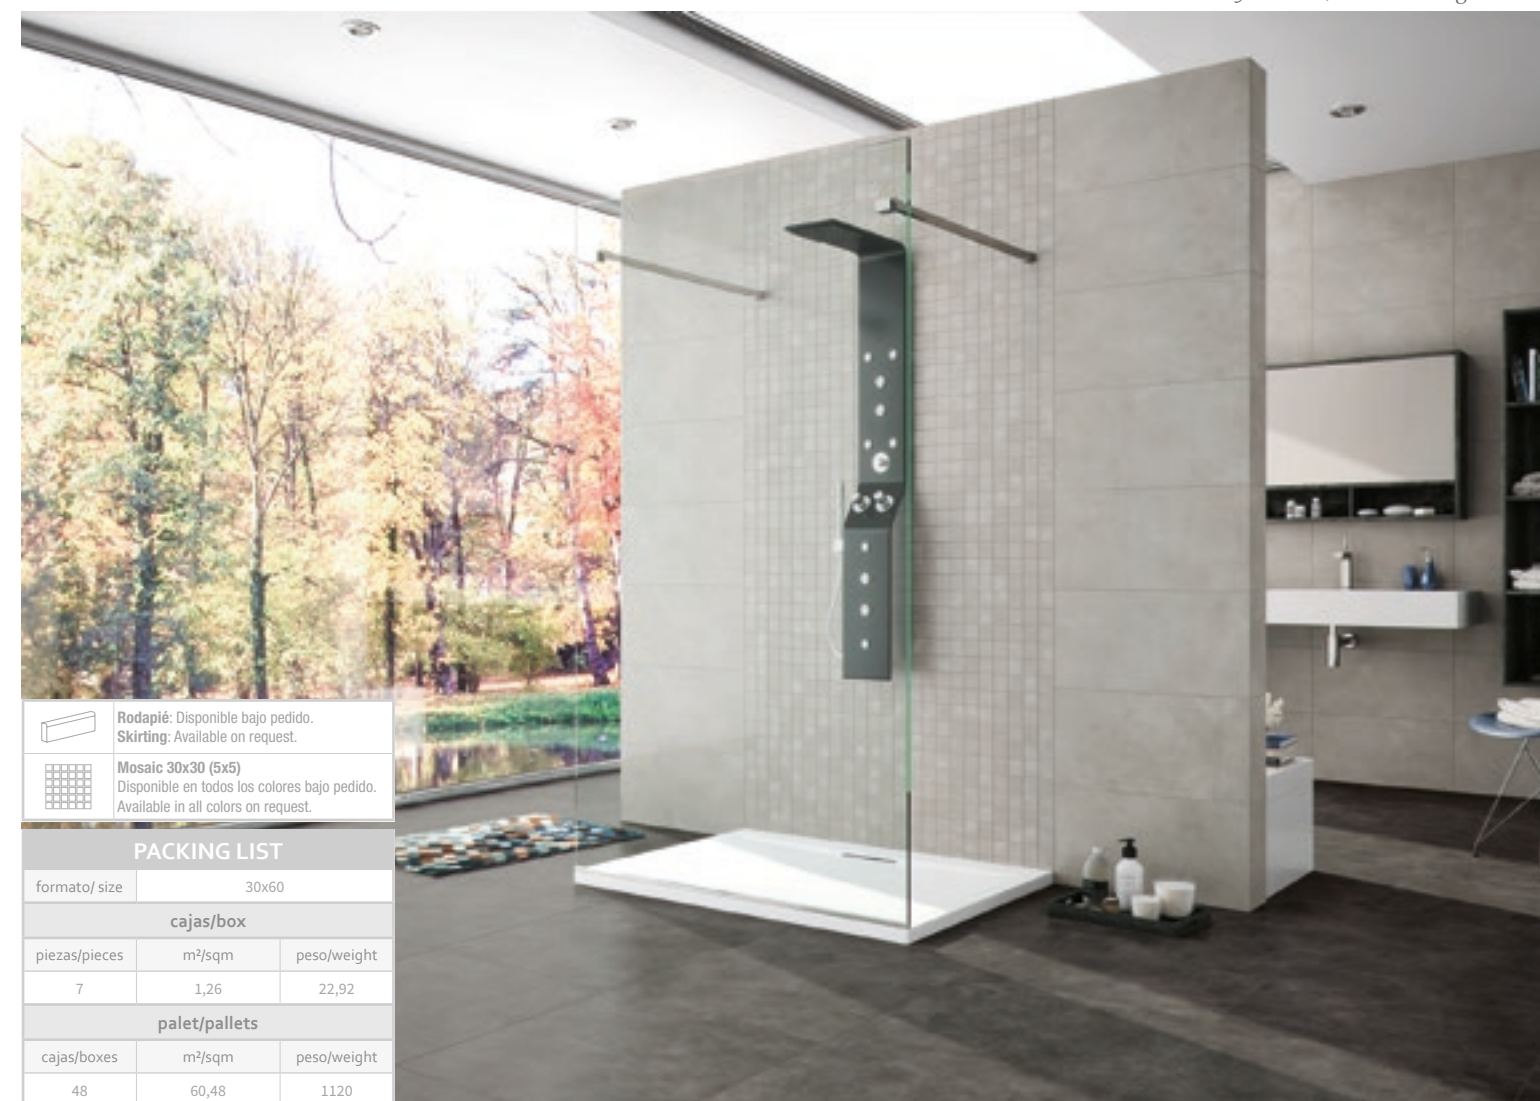

Mos. Stark Camel
(5x5) / 30x30 G194P

Stark Marengo 30x60
G3019

Mos. Stark Marengo
(5x5) / 30x30 G194P

Stark Piedra 30x60 cm / Stark Marengo 60x60 cm

Rodapié: Disponible bajo pedido.
Skirting: Available on request.