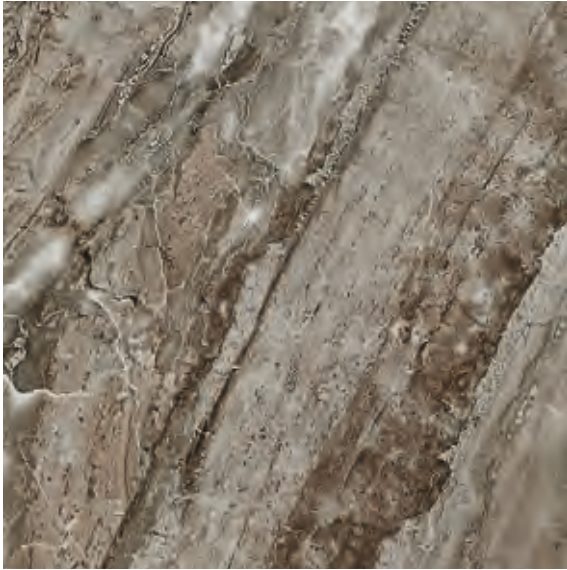

Andes Visón

75x75 cm.

G3718

★ También disponible en: 50x100 P.E. Andes
Also available: 45x45 P.E. Andes
30x60 P.E. Andes

Rodapié: Disponible bajo pedido
Skirting: Available on request

PACKING LIST

formato / size	espesor / thickness	cajas / box			palet / pallet		
		piezas / pieces	m² / sqm	peso / weight	cajas / boxes	m² / sqm	peso / weight
75x75	10,3	2	1,13	23,75	48	54,00	1160,00