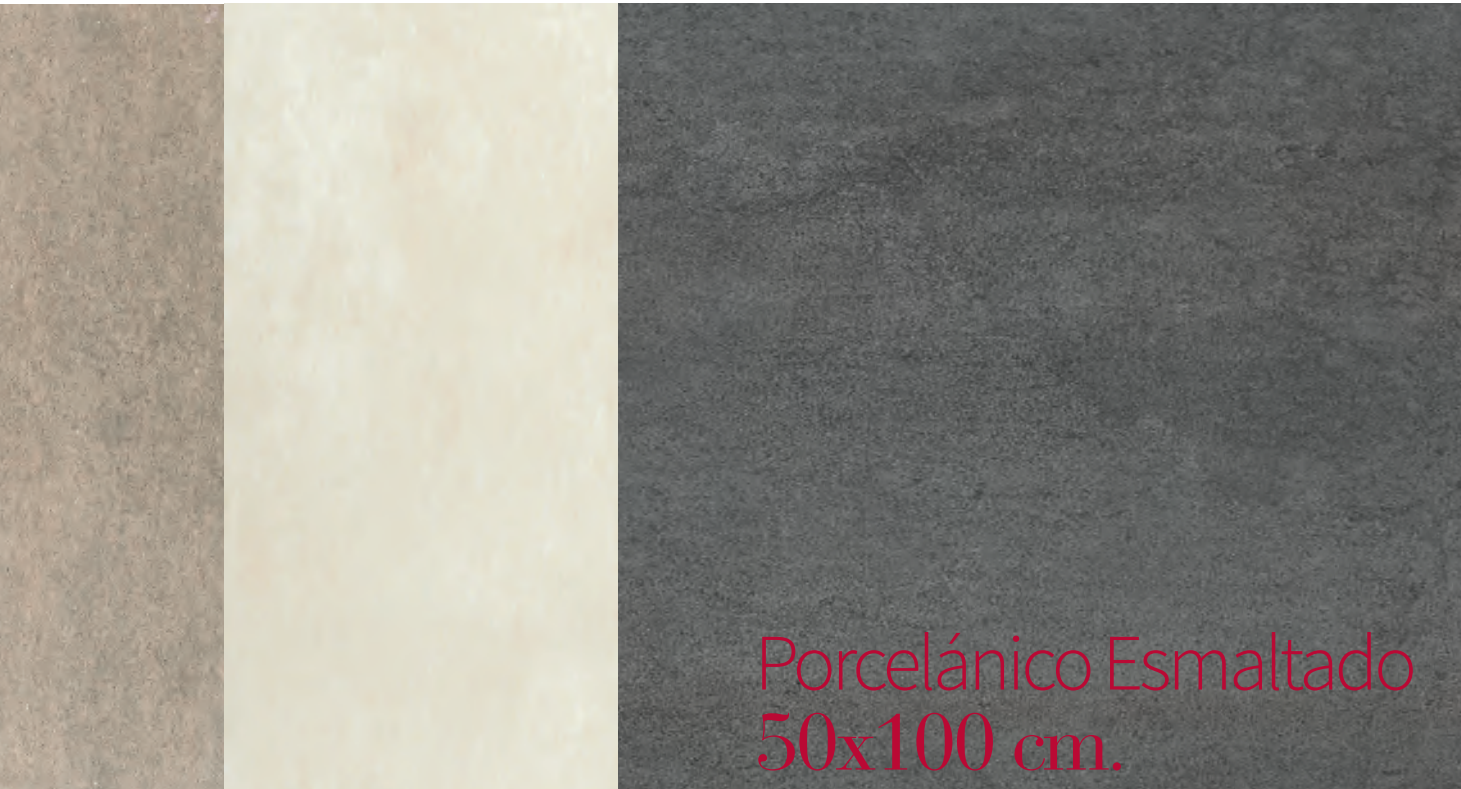

HERA

PERSIAN

ANDES

CRAFT

JURA

STARK

Porcelánico Esmaltado
50x100 cm.

Glazed Porcelain Tiles