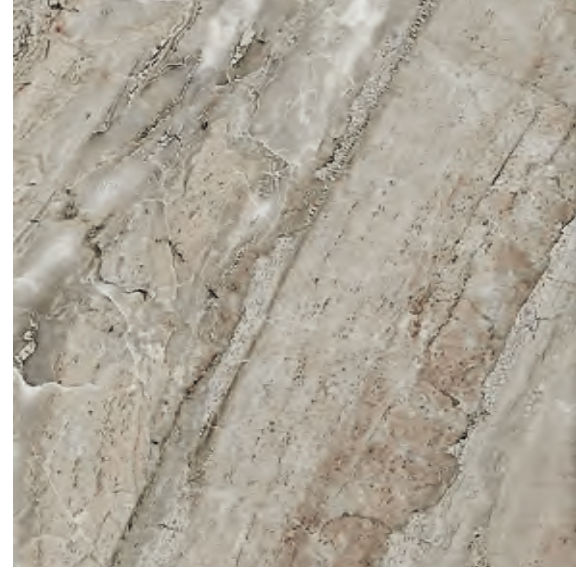

Porcelánico Esmaltado
75x75 cm.

Glazed Porcelain Tiles
29^{1/2}" x 29^{1/2}"

Andes

PORCELÁNICO ESMALTADO
GLAZED PORCELAIN TILE

75x75 cm. | 29 1/2" x 29 1/2"

Andes Perla

75x75 cm.

G3710