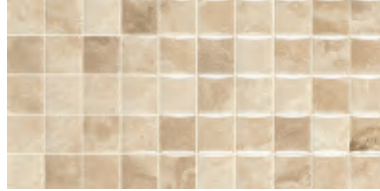

Portofino

REVESTIMIENTO
WALL TILE

V3

25x50 cm. | 10"x20"

Portofino Arena
25x50 cm. **G1215**

*Quadro Portofino Mix
25x50 cm. **G1215**

Cenefa Castello Arena
6x25 cm. **G196P**

Portofino Moka
25x50 cm. **G1215**