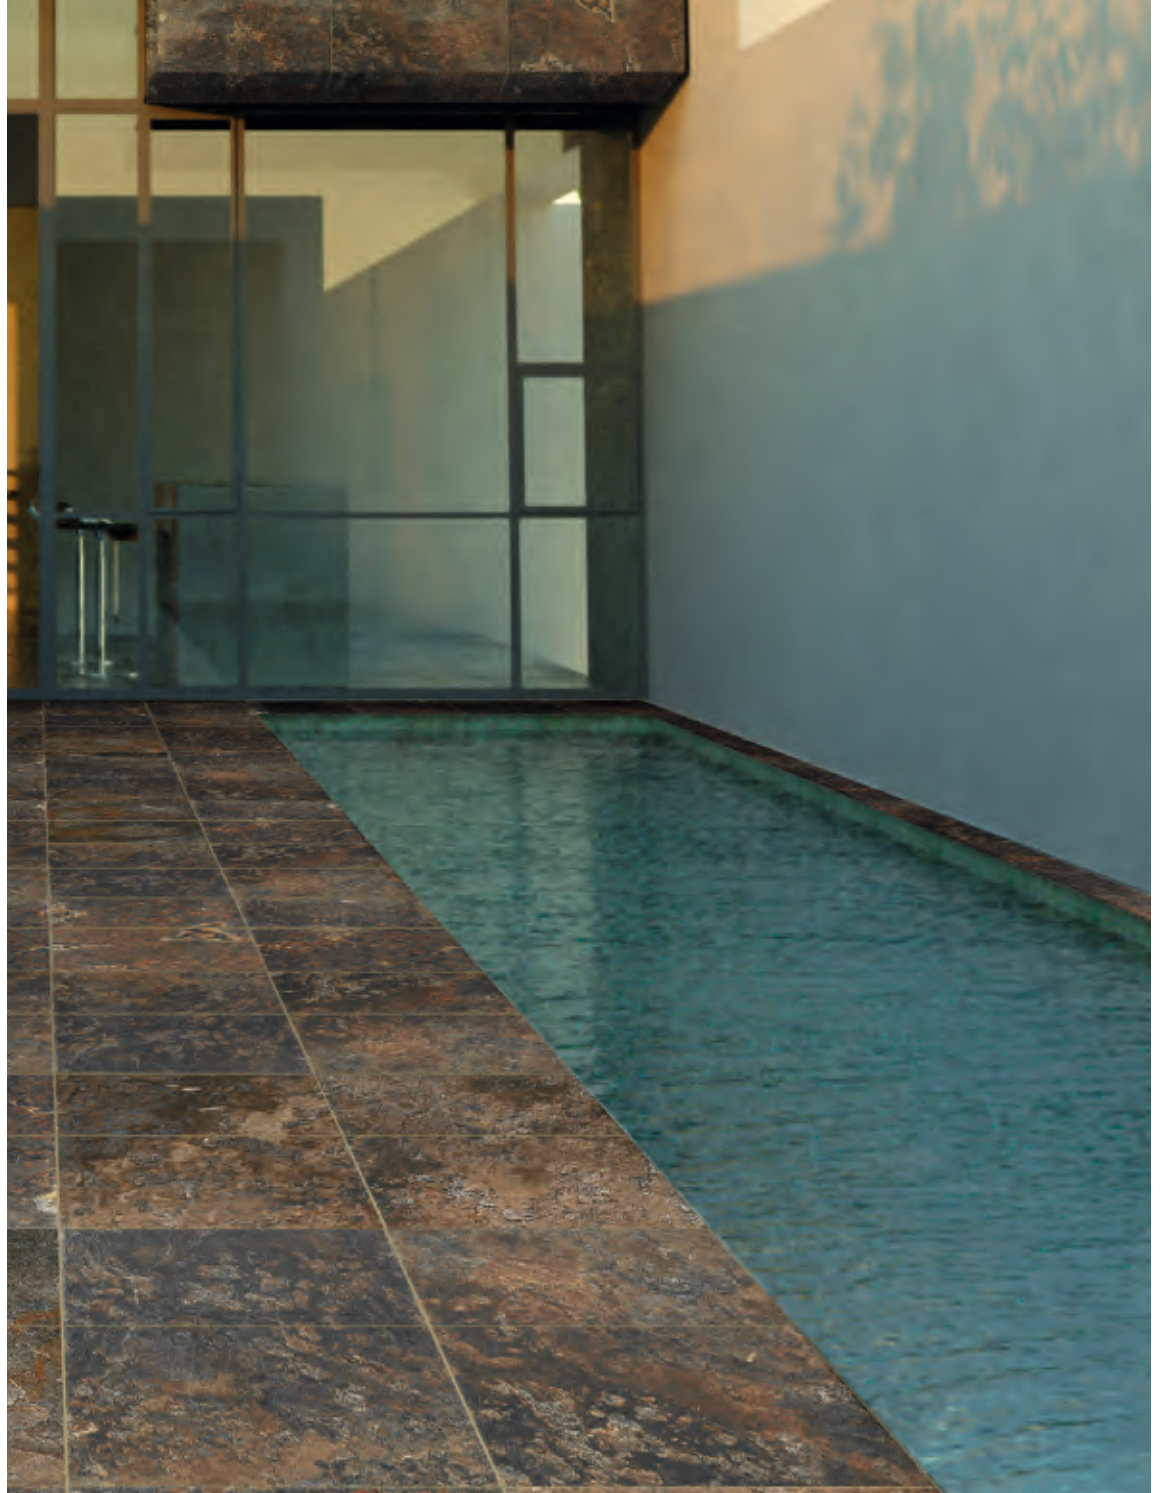

Rodapié: Disponible bajo pedido
Skirting: Available on request

PACKING LIST

formato / size	espesor / thickness	cajas / box			palet / pallet		
		piezas / pieces	m² / sqm	peso / weight	cajas / boxes	m² / sqm	peso / weight
33,3x33,3	13	9	1	22,17	54	54	1220