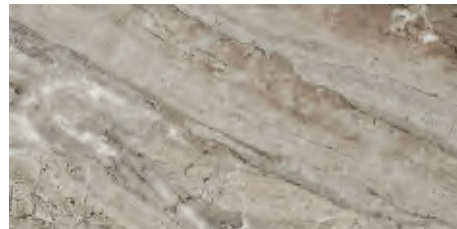

Glazed Porcelain Tiles
12"x23^{3/4}"

Andes

PORCELÁNICO ESMALTADO
GLAZED PORCELAIN TILES

30x60 cm. | 12"x23 3/4"

Andes Perla

30x60 cm.

G3015

Mosaico Andes Perla 5x5
30x30 cm **G194P**