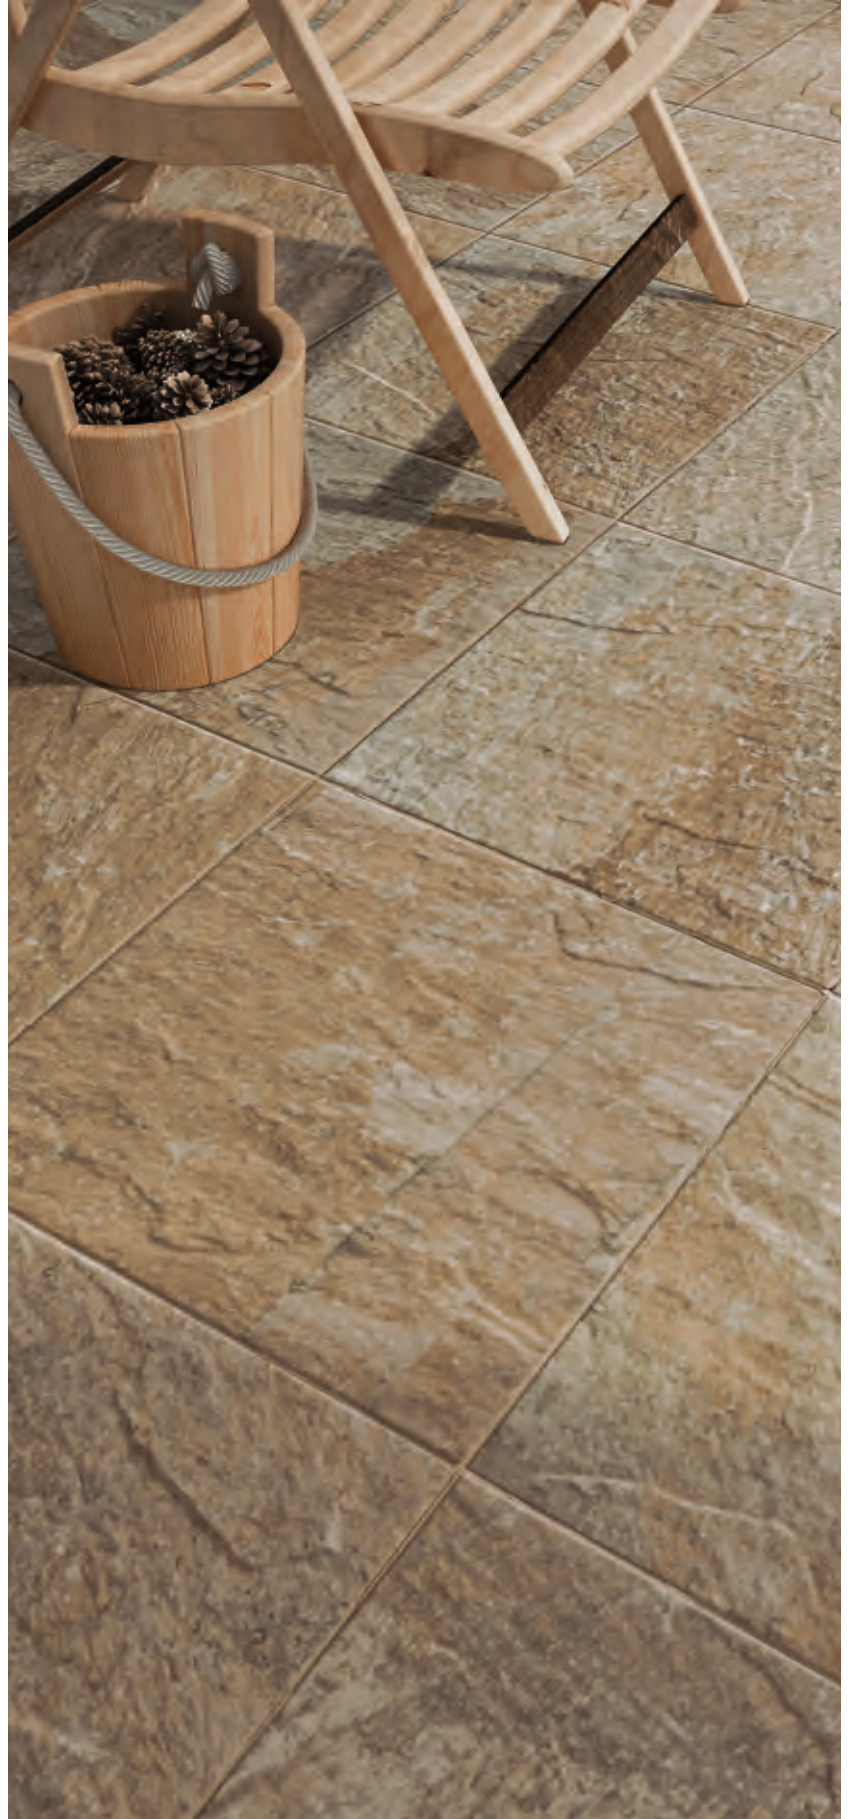

Mustang Arena 33,5x33,5 cm.

Rodapié: Disponible bajo pedido
Skirting: Available on request

PACKING LIST

formato / size	espesor / thickness	cajas / box			palet / pallet		
		piezas / pieces	m² / sqm	peso / weight	cajas / boxes	m² / sqm	peso / weight
33,5x33,5	11,5	10	1,13	22,28	54	60,62	1230