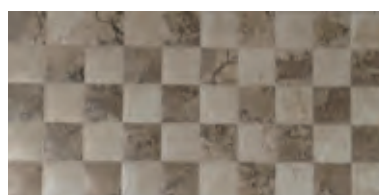

Cenefa Kent Gris
6,5x25 cm. **G180P**

Listelo Kent Gris
1,5x25 cm. **G146P**

Cenefa Kent Beige
6,5x25 cm. **G180P**

Listelo Kent Beige
1,5x25 cm. **G146P**

Inserto Kent Beige
7x7 cm. **G152P**

*Quadro Valentina Gris
25x50 cm. **G1220**