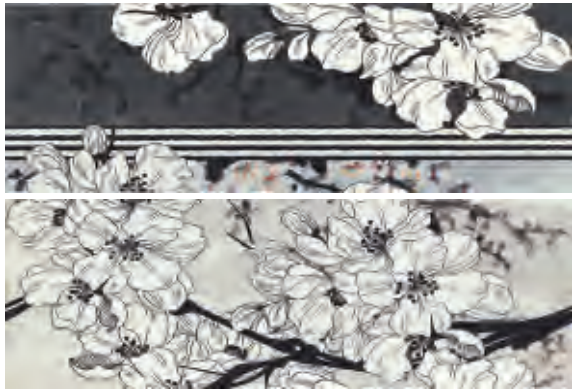

REVESTIMIENTO WALL TILE

25x75 cm. | 10"x29^{1/2}"

Fuji Blanco

25x75 cm.

G1310

Matrix Fuji Blanco

25x75 cm.

G1320