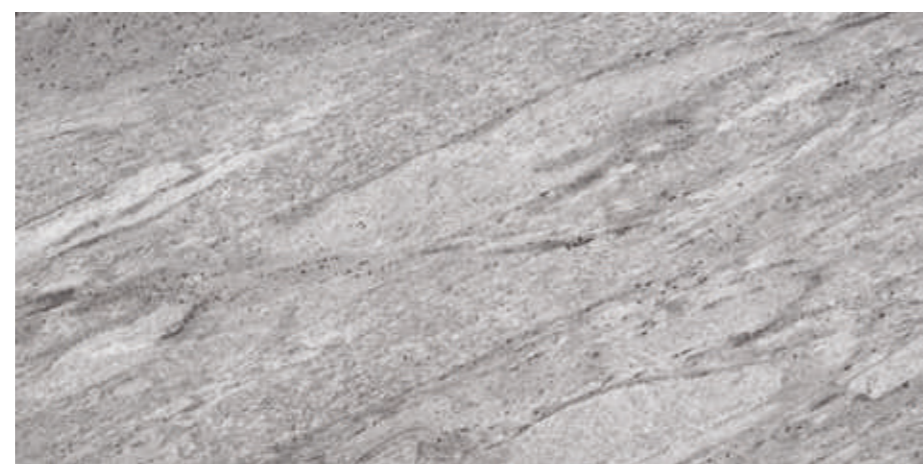

Gannett Silver
G461R

60x120