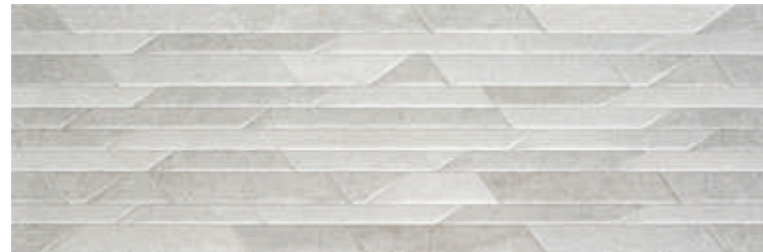

Evoque Gris
G1630

33,3x100