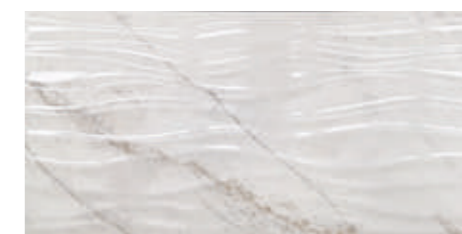

# Volga

REVESTIMIENTO  
WALL TILES

12"x23<sup>3</sup>/<sub>4</sub>" 30x60

Volga Crema  
G1415 30x60

Volga Gris  
G1415 30x60

Dune Volga Crema  
G1420 30x60

Dune Volga Gris  
G1420 30x60