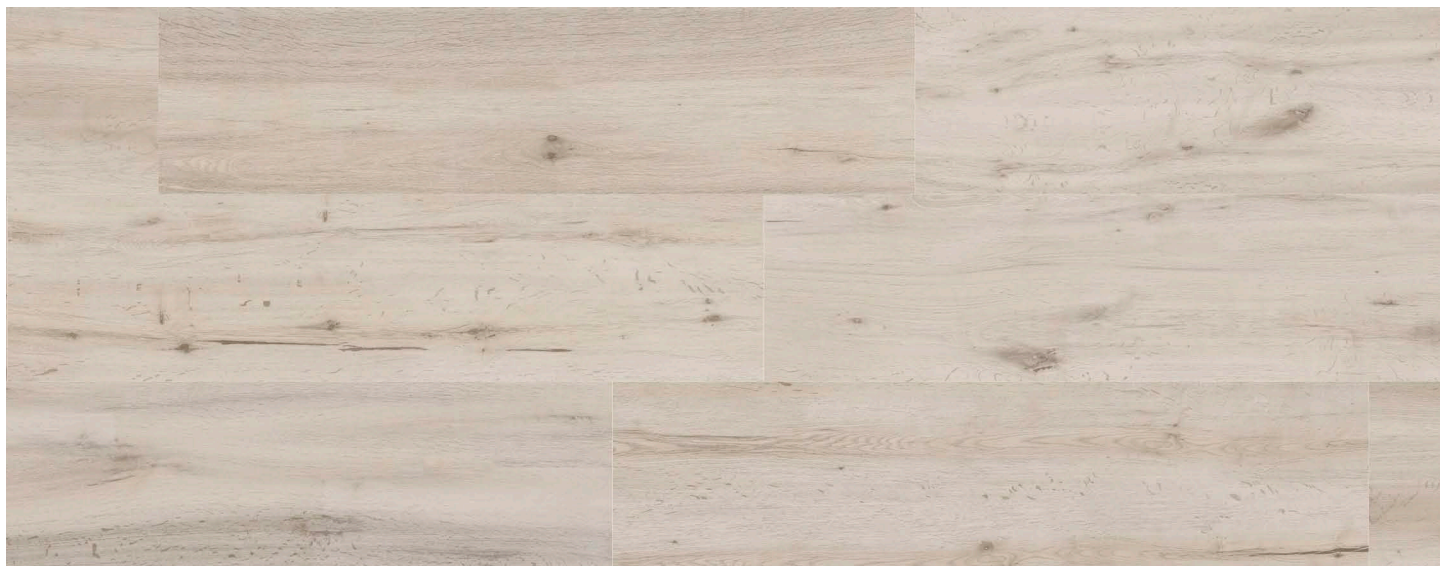

BLACK	G433E00K
BONE	G433E001
GREY	G433E002

SERIE
PORTOBELLO

PAVIMENTO FLOOR TILES
PORCELÁNICO COLOREADO RECTIFICADO
RECTIFIED COLOURED BODY PORCELAIN TILES

PAVIMENTO FLOOR TILES

PORTOBELLO NOGAL 100x24,8

P125D 100x24,8
GFK44000 PORTOBELLO BLANCO