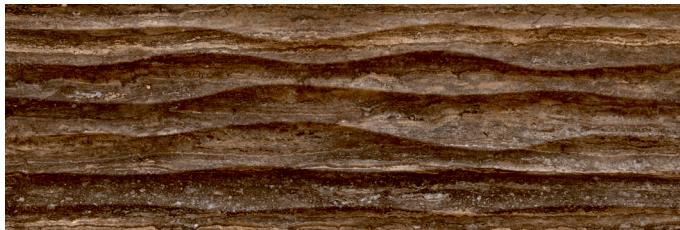

R90F 30x90
KCXPG013 GRACE CONCEPT COFFEE

PAVIMENTO PORCELÁNICO PORCELAIN FLOOR TILES

Porcelánico
Porcelain tiles

Uso
Use

Canto Rectificado
Rectified Edges