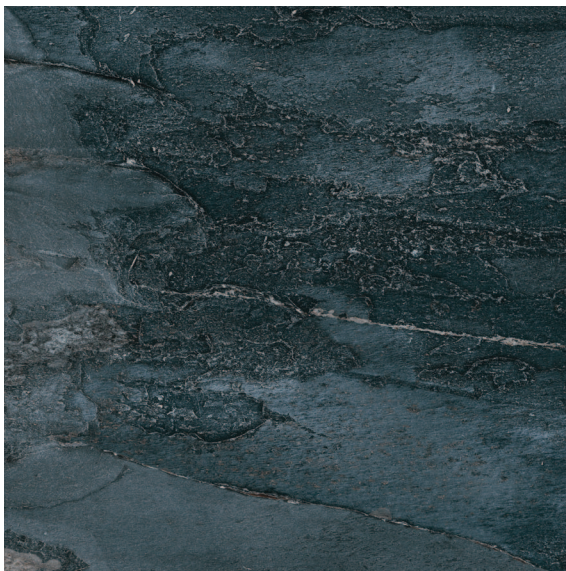

Mate
Matt

Canto Rectificado
Rectified Edges

No trabajar +20%
Do not bond +20%

Clase 1
R10

V4
Producto muy destonificado
Hide shade variation

5
Uso

P64E 60x60
G434201K NATURE BLACK

P64D 60x60
G4342001 NATURE BEIGE