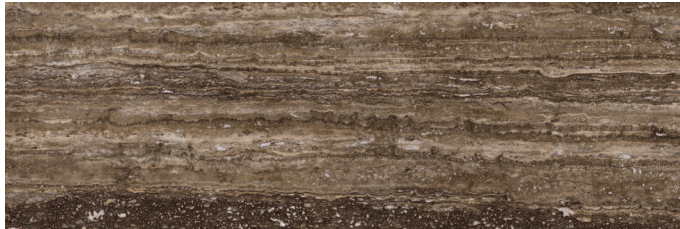

Brillo
Gloss

Canto Rectificado
Rectified Edges

No trabar
Do not bond

V4

Producto muy destonificado
Hide shade variation

R90D 30x90
KCXPG001 GRACE CREAM

R90F 30x90
KCXPG011 GRACE CONCEPT CREAM

S540 30x30
KCX04001 MALLA GRACE