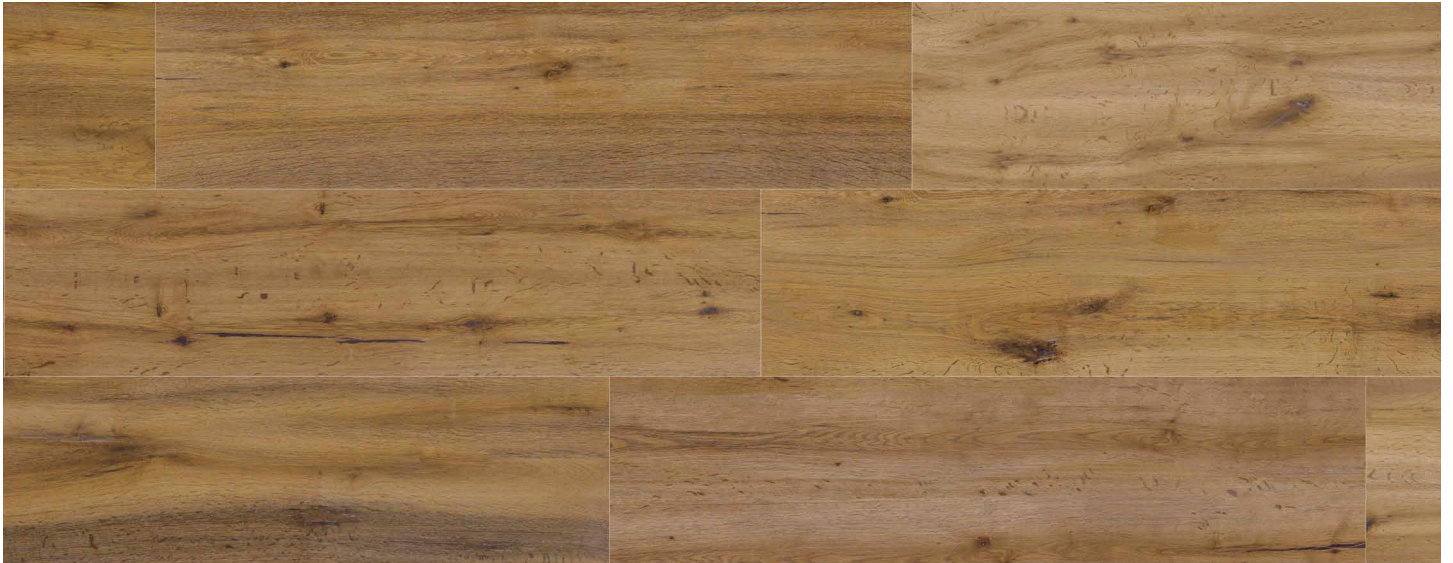

P125D 100x24,8
GFK44011 PORTOBELLO ROBLE

P125E 100x24,8
GFK44021 PORTOBELLO ROBLE ANTISLIP