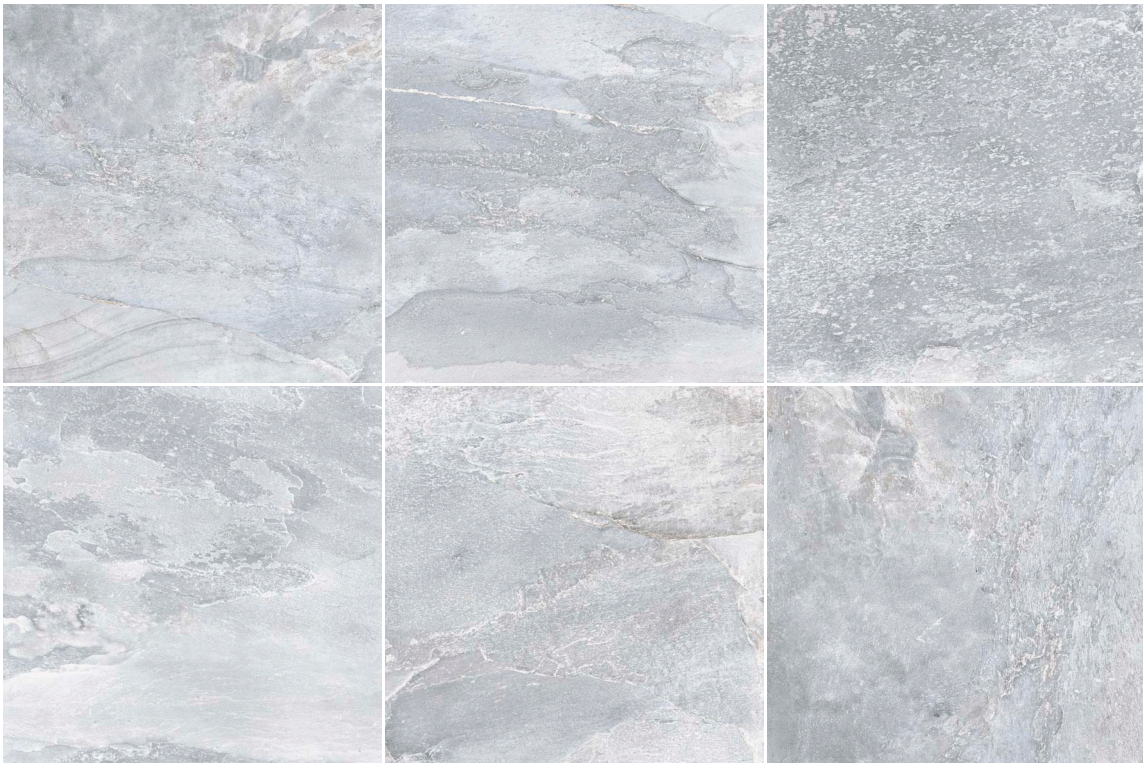

NATURE GREY

Peldaño/Step 37x75 S560

BLACK	G43AC01K
BONE	G43AC011
GREY	G43AC012

Peldaño Doble/Double Step 37x75 S710

BLACK	G430503K
BONE	G4305021
GREY	G4305022

Rodapié Romo
Rounded Edge Skirting 8x75 S290

BLACK	G433E00K
BONE	G433E001
GREY	G433E002