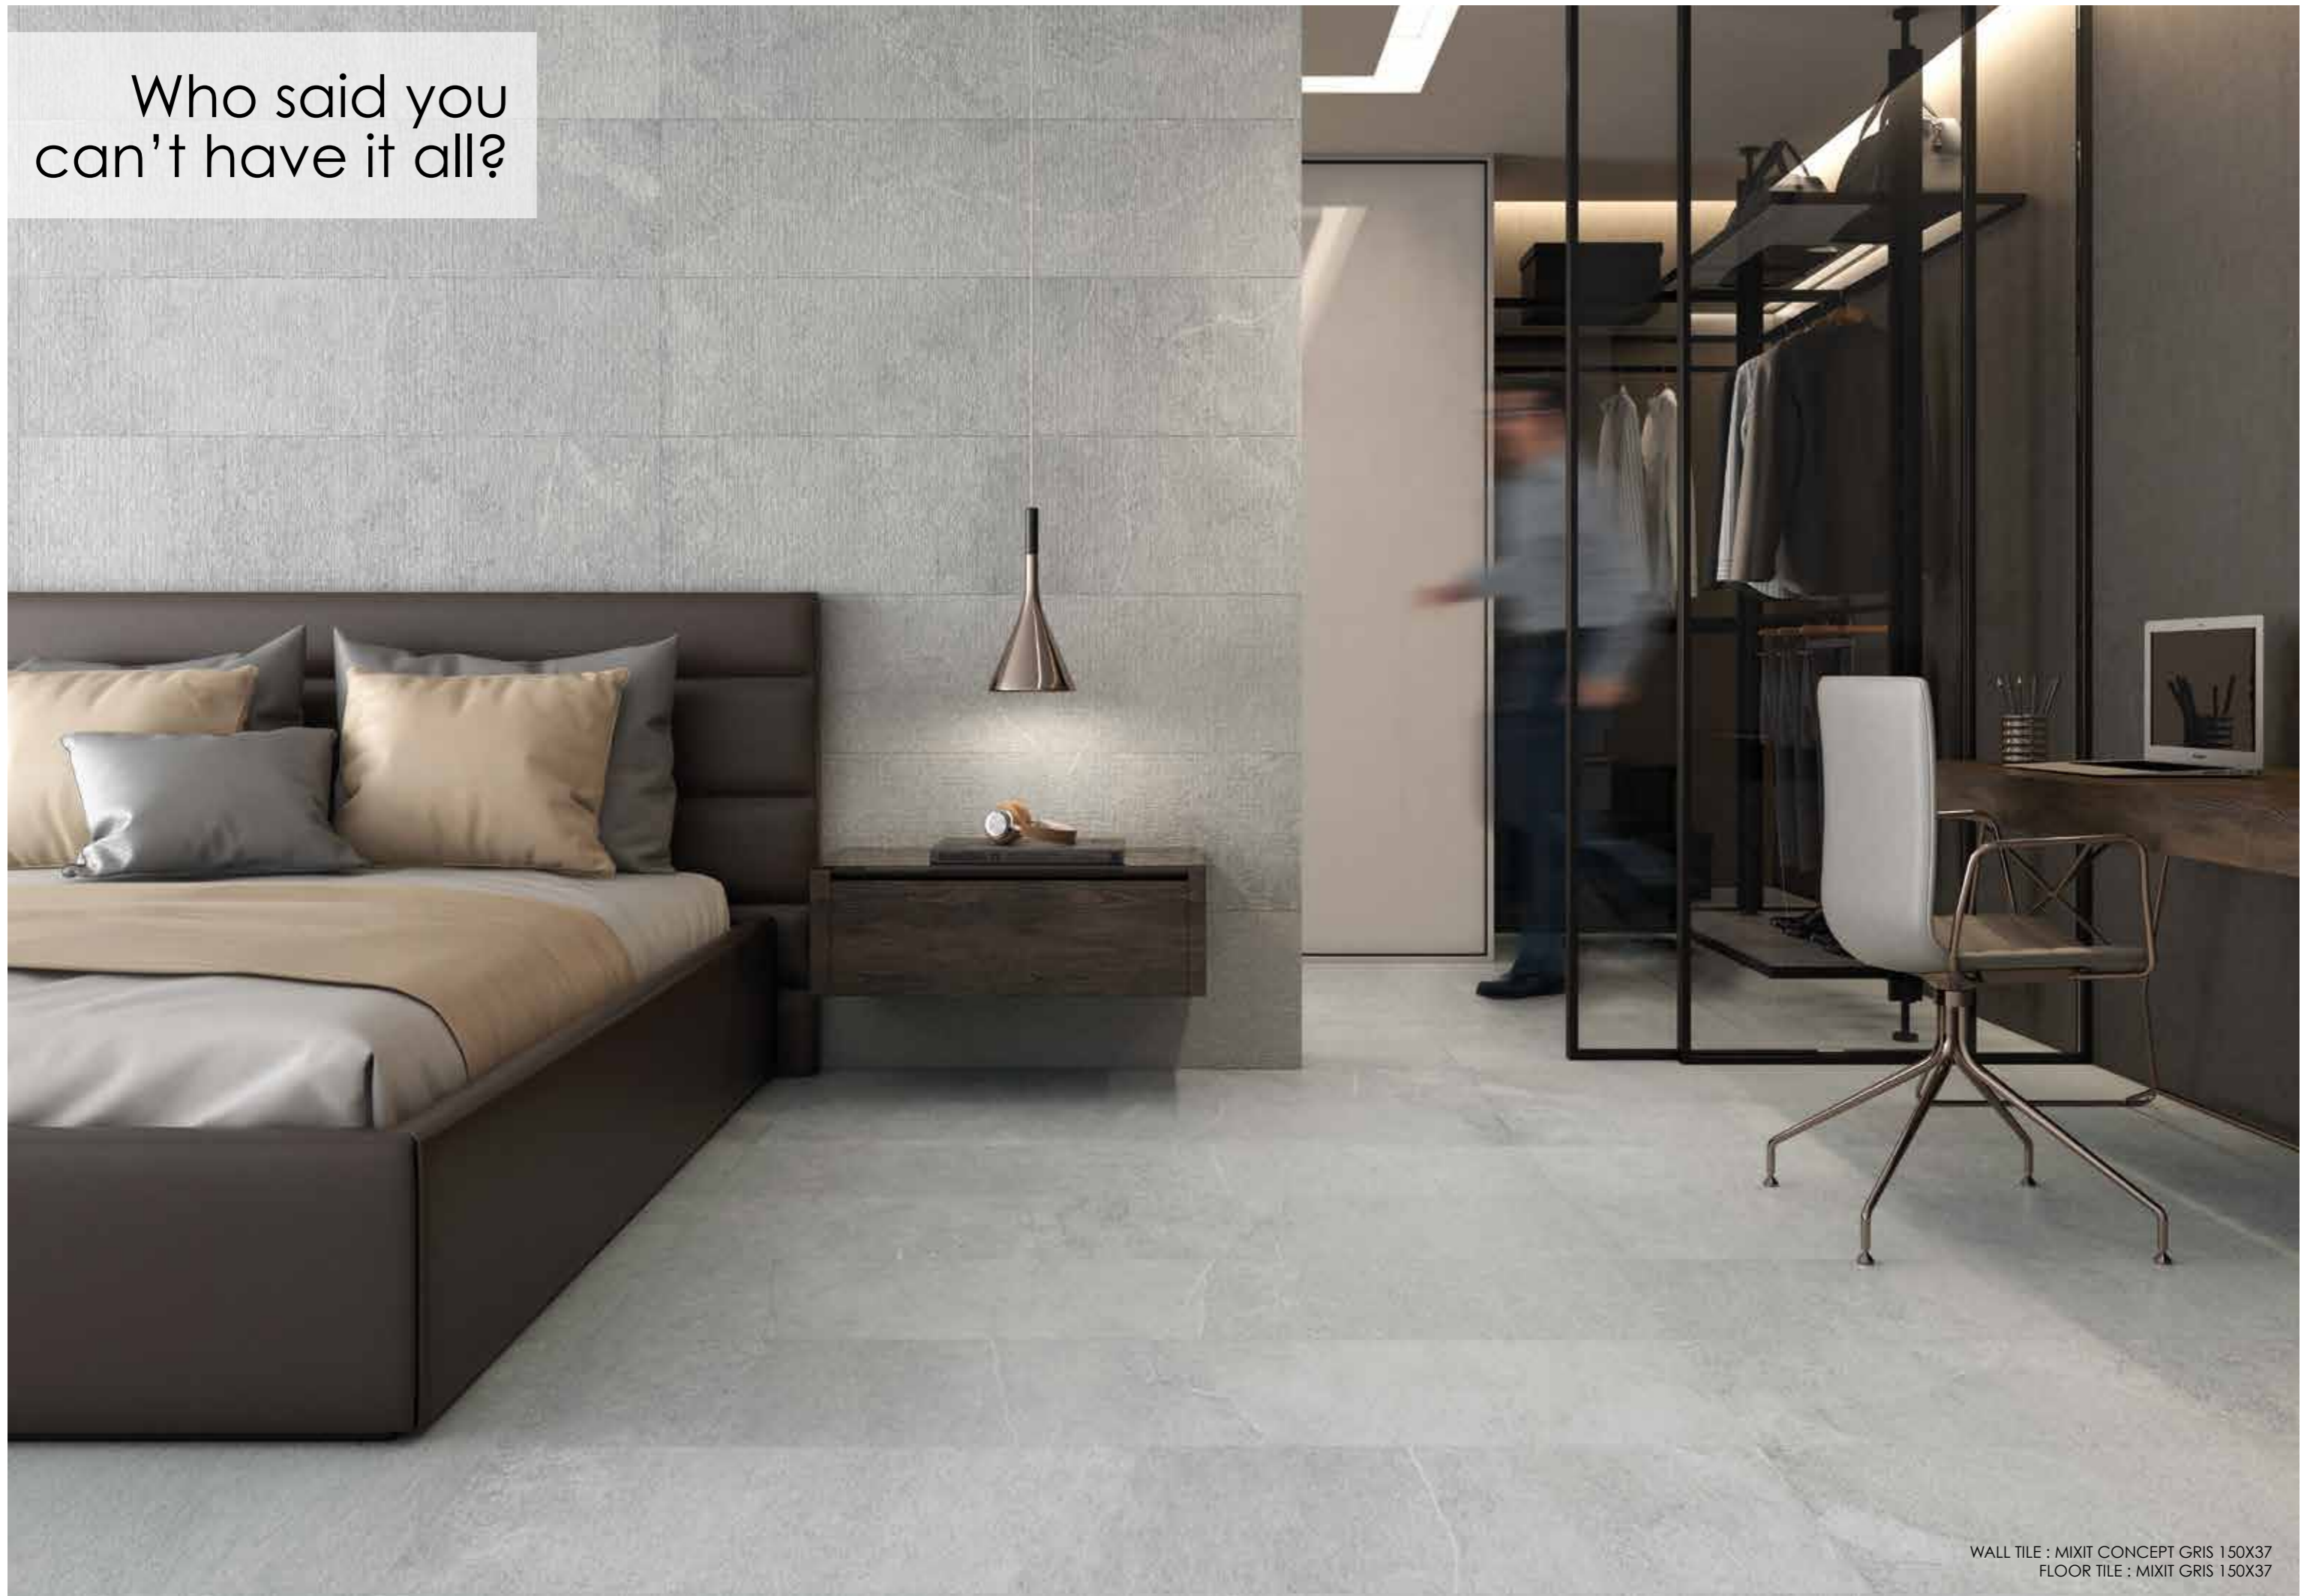

Who said you
can't have it all?

WALL TILE : MIXIT CONCEPT GRIS 150X37
FLOOR TILE : MIXIT GRIS 150X37