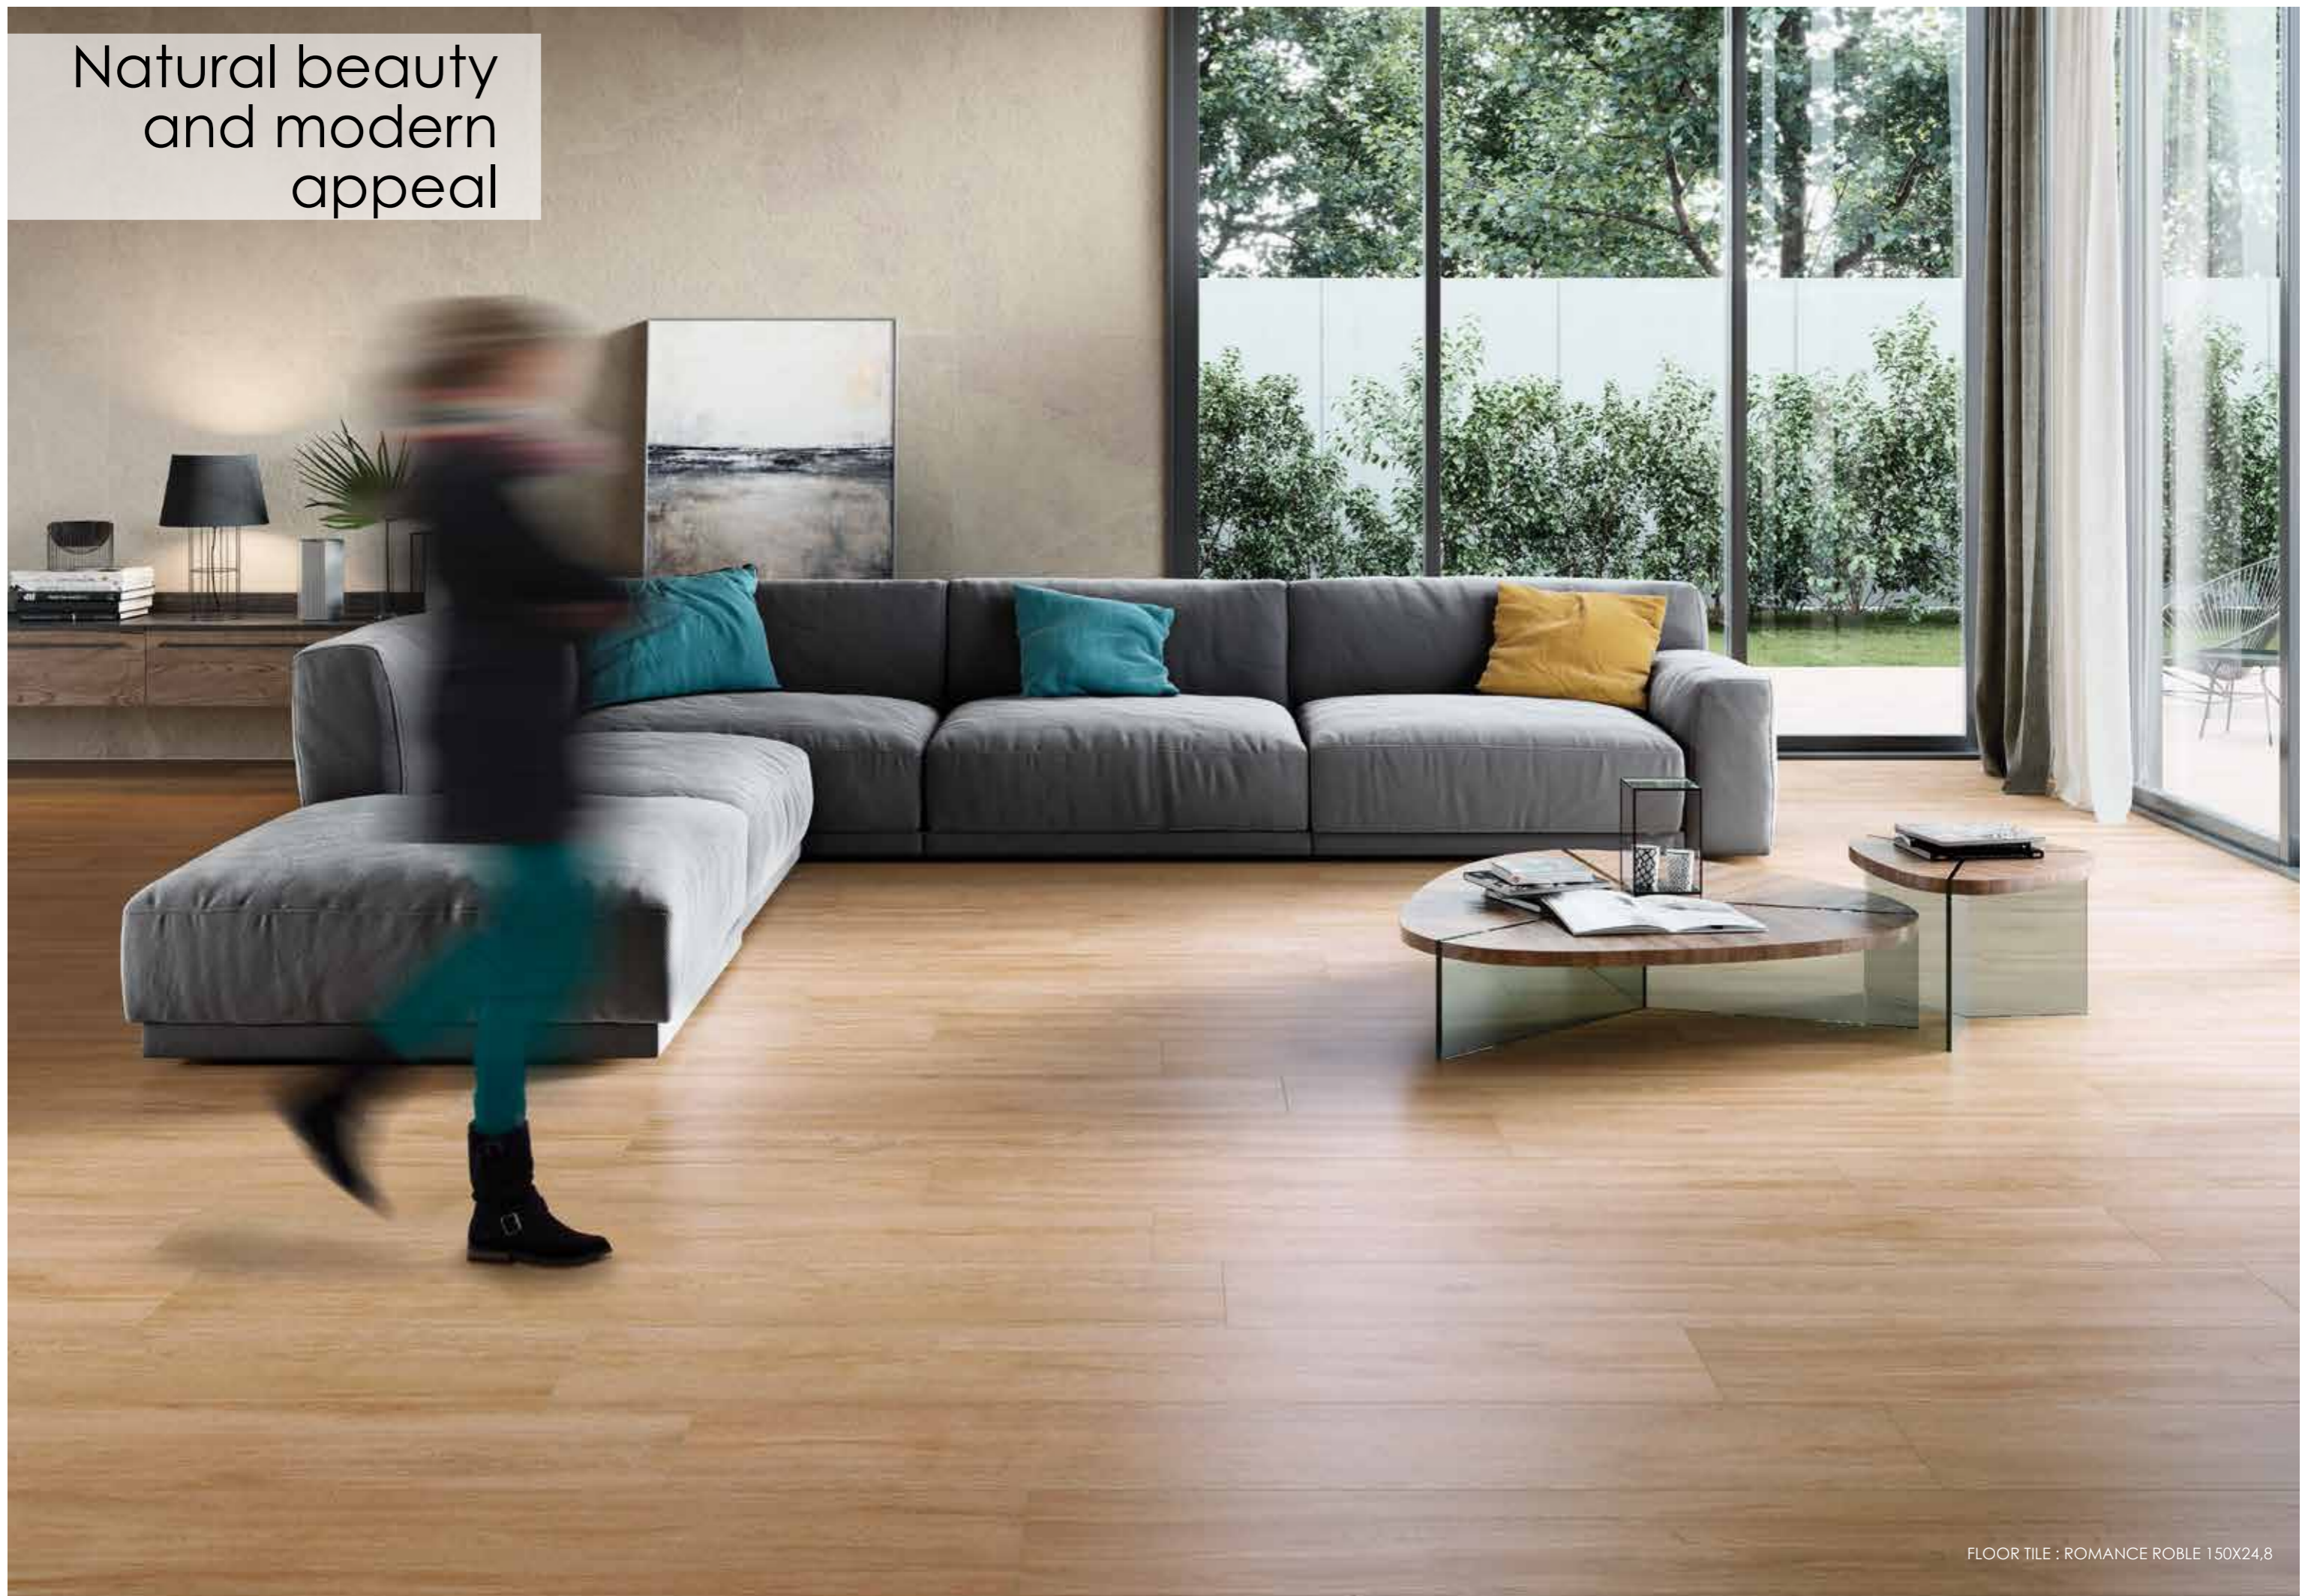

Natural beauty
and modern
appeal

FLOOR TILE : ROMANCE ROBLE 150X24,8