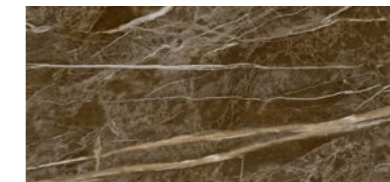

2350 221 032
СТІНА КОРИЧНЕВА ТЕМНА / BROWN DARK WALL
23x50