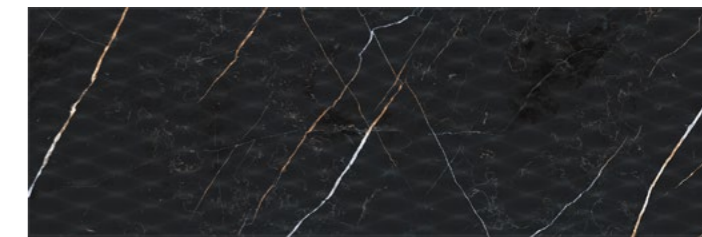

3090 210 082/P
СТІНА ЧОРНА РЕЛЬЄФНА / BLACK STRUCTURED WALL
30x90