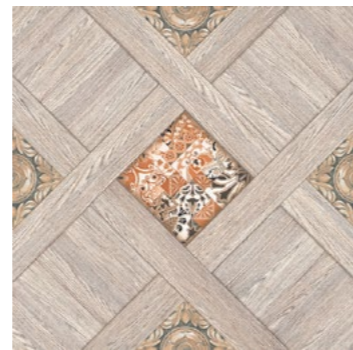

4343 122 021
ПІДЛОГА БЕЖЕВА СВІТЛА / BEIGE
LIGHT FLOOR
43x43

Колекцію SANDAL характеризують спокійні відтінки і сувора геометрія. Базовий бежевий колір дерева доповнений фактурними геометричними елементами. З колекцією SANDAL інтер'єр стане простором, де можна повноцінно відпочити після робочого дня.
The SANDAL collection is characterized by calm shades and strict geometry. The basic beige wood color is complemented by textured geometric elements. With the SANDAL collection, the interior will become a space where you can fully relax after a working day.

УПАКОВКА / PACKAGING

Опис / Description	Коробка / Box			Палета / Pallet		
	шт/pcs	м² / m²	брутто, кг/gross, kg	Коробка / Box	м² / m²	кг/kg
SANDAL 430x430x9mm	7	1.294	23.0	52	67.3	1220