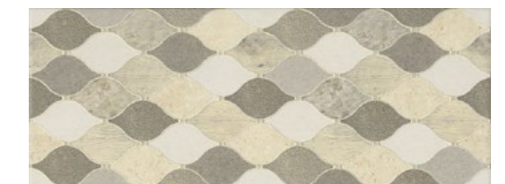

Д 175 021
ДЕКОР БЕЖЕВИЙ / BEIGE DECOR
23x60