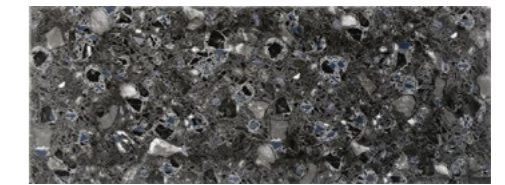

2360 167 082
СТІНА ЧОРНА / BLACK WALL
23x60