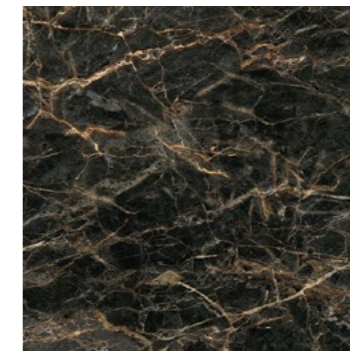

FENIX

Імітація витонченого і благородного молочного і коричневого мармуру стане прекрасним доповненням інтер'єру в стилі елегантного рококо і романтичного ампіру. An imitation of graceful and noble milk and brown marble will become a great addition to the interior in the style of elegant rococo and romantic empire.