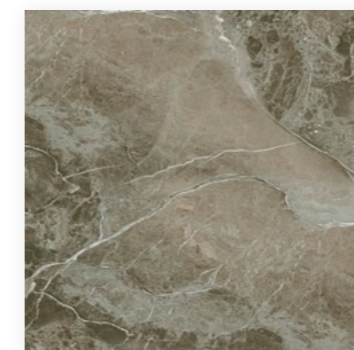

4343 224 022
ПІДЛОГА БЕЖЕВА / BEIGE FLOOR
43x43