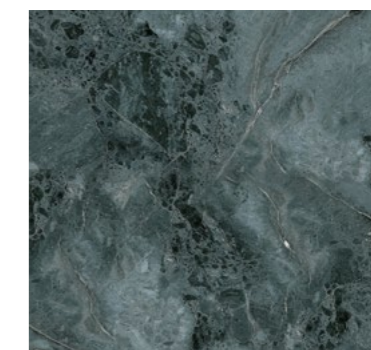

2360 224 022
СТІНА БЕЖЕВА ТЕМНА / BEIGE DARK WALL
23x60

2360 224 012
СТІНА БІРЮЗОВА / TURQUOISE WALL
23x60

4343 224 022
ПІДЛОГА БЕЖЕВА / BEIGE FLOOR
43x43

4343 224 012
ПІДЛОГА БІРЮЗОВА / TURQUOISE FLOOR
43x43