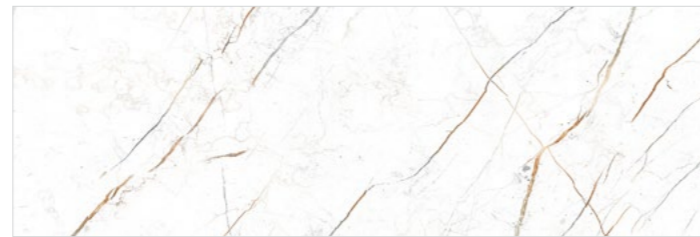

3090 210 071
СТІНА СІРА СВІТЛА / GRAY LIGHT WALL
30x90