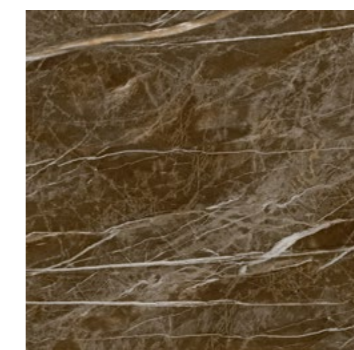

П 221 071
ПАННО / PANNO
46x50

Д 221 052
ДЕКОР / DECOR
23x50

Д 221 032
ДЕКОР / DECOR
23x50

4343 221 052
ПІДЛОГА СИНЯ / BLUE FLOOR
43x43

4343 221 032
ПІДЛОГА КОРИЧНЕВА ТЕМНА / BROWN
DARK FLOOR
43x43

4343 221 071
ПІДЛОГА СІРА СВІТЛА / GRAY LIGHT FLOOR
43x43