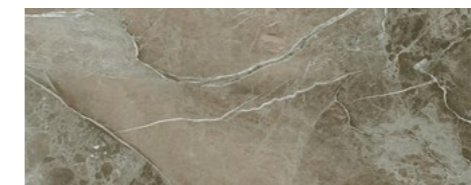

INTER CERAMA • 23x60 • DELTA

2360 224 021
СТІНА БЕЖЕВА СВІТЛА / BEIGE LIGHT WALL
23x60

2360 224 071
СТІНА СІРА СВІТЛА / GRAY LIGHT WALL
23x60

2360 224 071-1
СТІНА СІРА СВІТЛА / GRAY LIGHT WALL
23x60

Д 224 071
ДЕКОР / DECOR
23x60