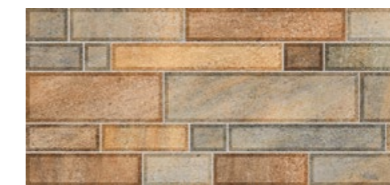

2350 59 032
СТІНА КОРИЧНЕВА ТЕМНА / BROWN DARK WALL
23x50