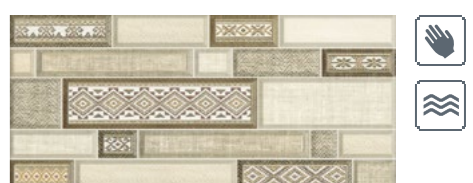

Д 182 031
ДЕКОР / DECOR
23x50

УПАКОВКА / PACKAGING

Опис / Description	шт/pcs	Коробка / Box		Палета / Pallet		
		м² / m²	брутто, кг/gross, kg	Коробка / Box	м² / m²	кг/kg
TEXTILES	10	1.15	16.5	54	62.1	910
TEXTILES Д	8	0.92	14.0	60	55.2	840