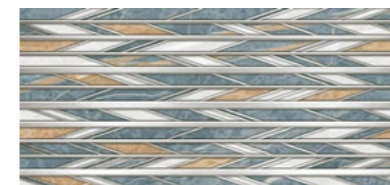

Д 221 052
ДЕКОР / DECOR
23x50