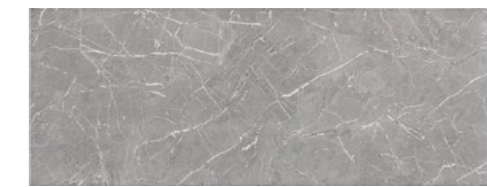

2360 195 072
СТІНА СІРА ТЕМНА / GRAY DARK WALL
23x60