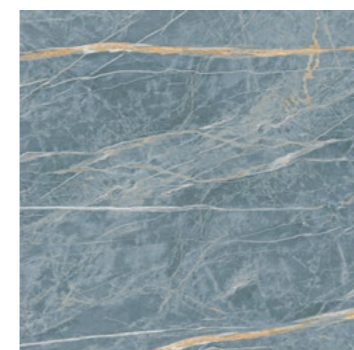

4343 221 052
ПІДЛОГА СИНЯ / BLUE FLOOR
43x43