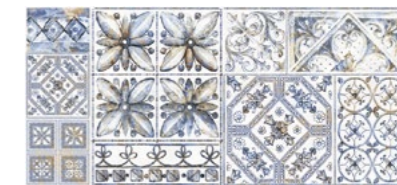

Д 145 071-1
ДЕКОР / DECOR
23x50