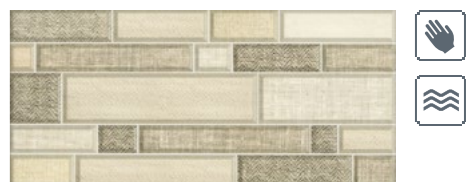

2350 182 031
СТІНА КОРИЧНЕВА СВІТЛА / BROWN LIGHT WALL
23x50