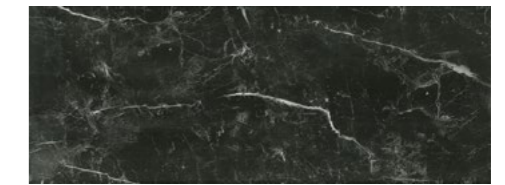

2360 193 082
СТІНА ЧОРНА / BLACK WALL
23x60