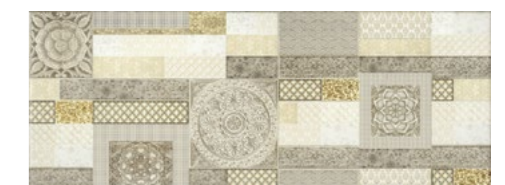

Д 175 021-1
ДЕКОР БЕЖЕВИЙ / BEIGE DECOR
23x60

УПАКОВКА / PACKAGING

Опис / Description	Коробка / Box			Палета / Pallet			
	шт/pcs	м² / m²	брутто, кг/gross, kg	Коробка / Box	м² / m²	кг/kg	
LUNA	230x600x8.5mm	9	1.242	18.3	48	59.6	900
LUNA P	230x600x10mm	8	1.104	18.15	48	52.992	896
LUNA	430x430x9mm	7	1.294	23	52	67.3	1220
LUNA	52x600x8,5mm	23	0.72	11.2	55	39.7	616