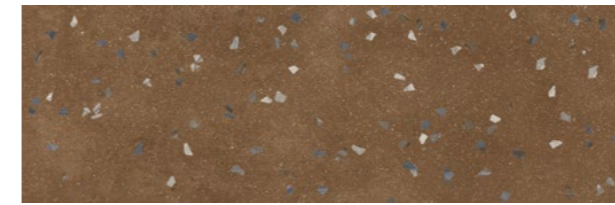

2580 237 032
СТІНА КОРИЧНЕВА / BROWN WALL
25x80