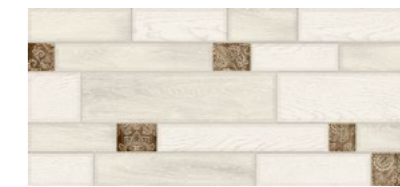

2350 60 031
СТІНА КОРИЧНЕВА СВІТЛА / LIGHT BROWN WALL
23x50

УПАКОВКА / PACKAGING

Опис / Description	шт/pcs	Коробка / Box		Палета / Pallet		
		м² / m²	брутто, кг/gross, kg	Коробка / Box	м² / m²	кг/kg
IDEAL 230x500x8.5mm	10	1.15	16.5	54	62.1	910