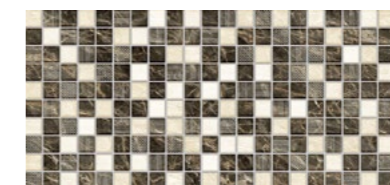

Д 93 071-3
ДЕКОР / DECOR
23x50