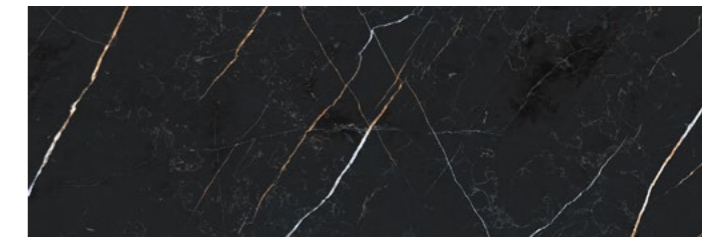

3090 210 082
СТІНА ЧОРНА / BLACK WALL
30x90