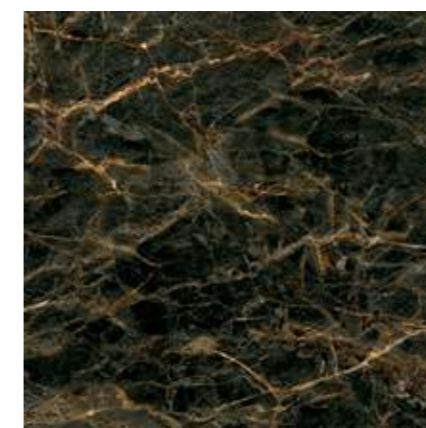

Пол черный / Black floor
43x43

ДН 93 021-2

Декор напольный / Decor floor
43x43

БН 93 021

Бордюр напольный /
Border floor
13,7x43

4343 93 021

Пол бежевый светлый / Light beige floor
43x43

ДН 93 021-1