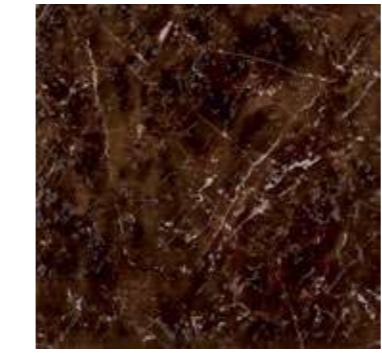

Коричневая светлая / Brown light
23x40

2340 20 032

Коричневая темная / Brown dark
23x40

3535 20 032

Пол коричневый / Floor brown
35x35

П 20 031

Декор панно / Decor panno
69x40

БШ 20 031-2