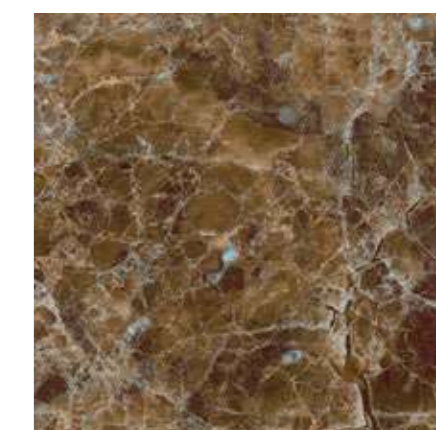

23x60

КОЛЛЕКЦИОННАЯ ПЛИТА

2360 97 032

Коричневая темная / Dark brown
23x60

4343 97 032

Пол коричневый / Brown floor
43x43

2360 97 031

Коричневая светлая / Light brown
23x60