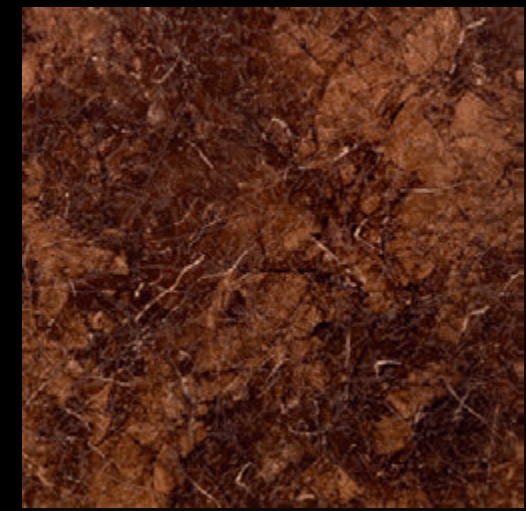

4343 10 032

Пол коричневый / Floor brown
43x43