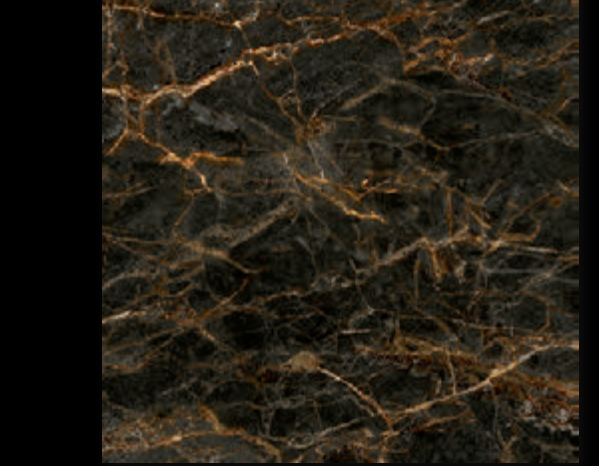

4343 93 082

Пол черный / Black floor
43x43