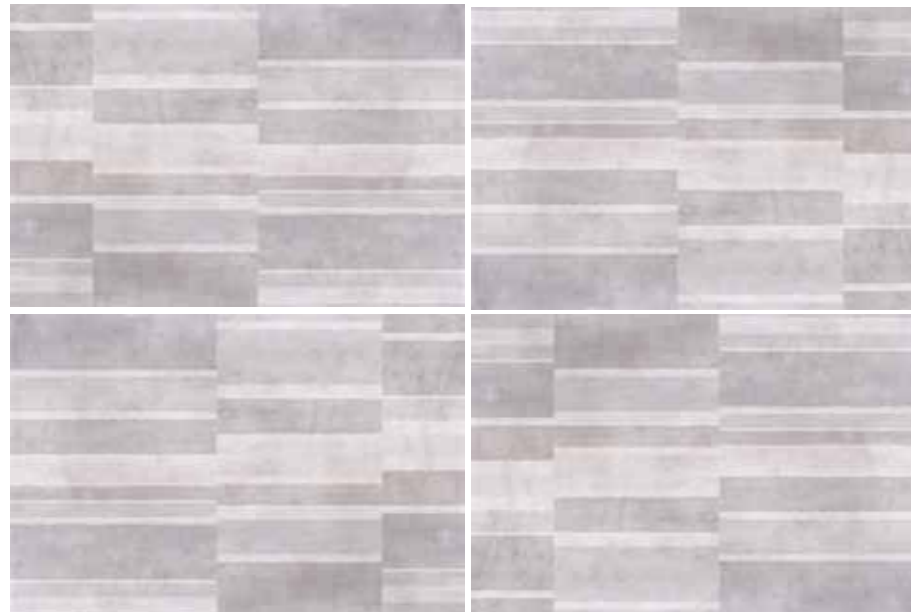

# CEMENT · CEMENT DECOR

40.8x60.8 cm. PORCELÁNICO · PORCELAIN

CEMENT Grey **B75**  
40.8x60.8 cm.

CEMENT Grafito **B75**  
40.8x60.8 cm.

CEMENT DECOR Grey **B75**  
40.8x60.8 cm.