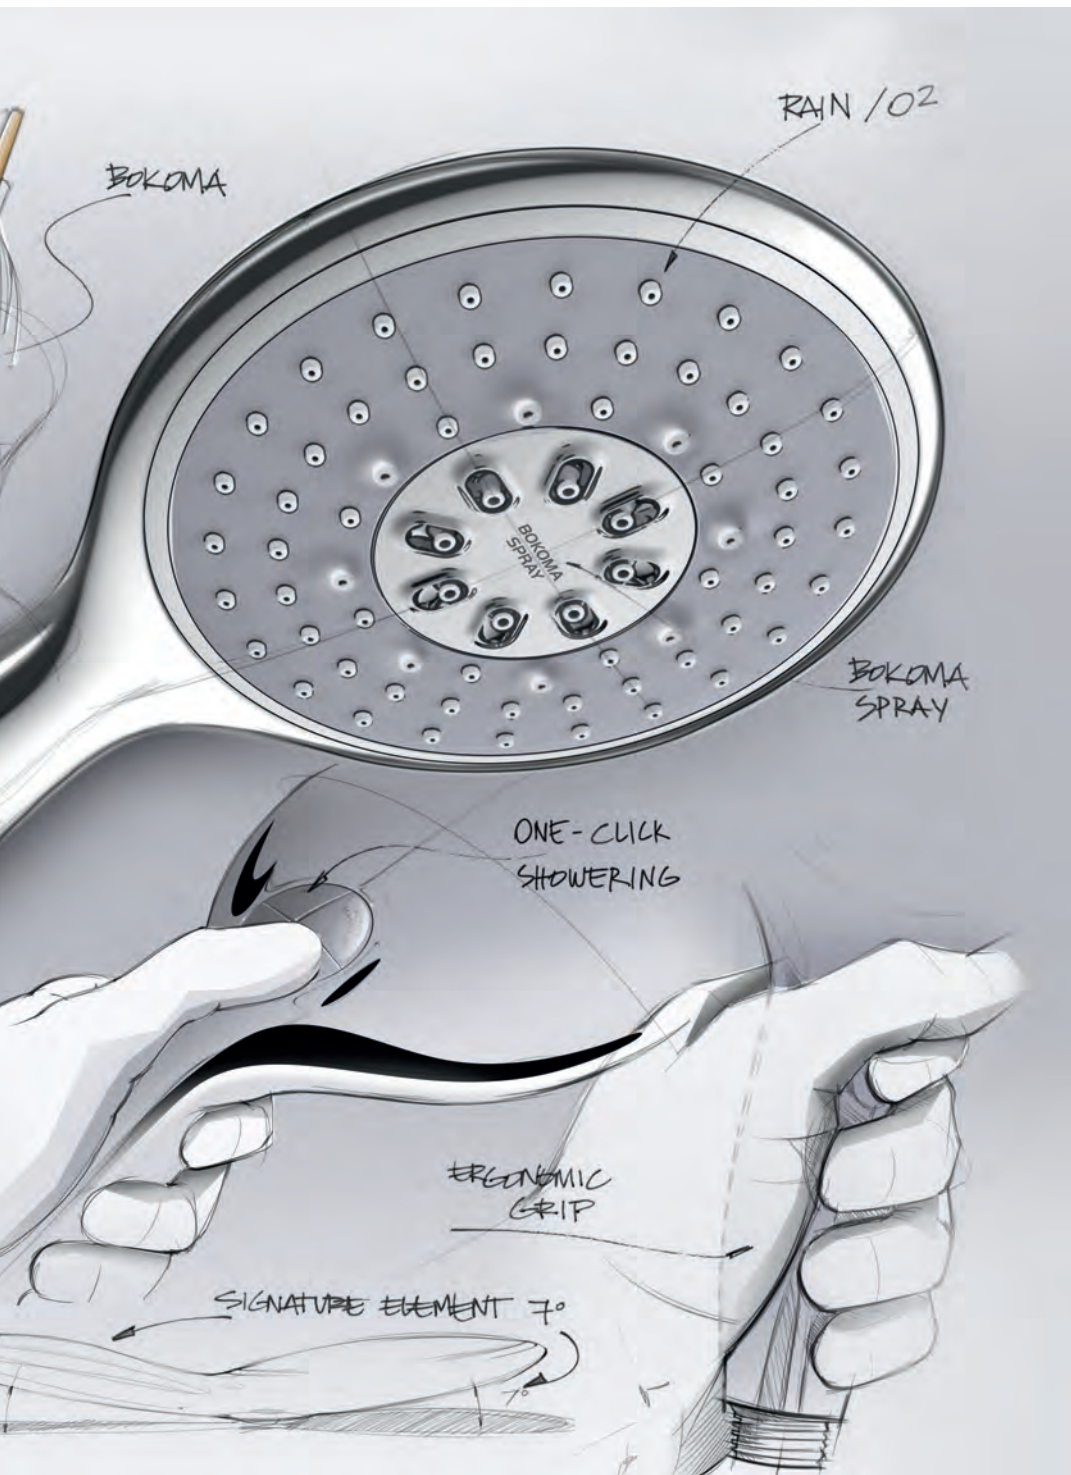

SpeedClean

Удаление известкового налета простым вытиранием.

One-Click Showering

Прямой доступ к различным режимам струи одним нажатием.

Spray Face Diameter

Большой выбор диаметров душевой поверхности.

BOKOMA

RAIN / 02

BOKOMA
SPRAY

BOKOMA
SPRAY

ONE-CLICK
SHOWERING

ERGONOMIC
GRIP

SIGNATURE ELEMENT 7°

GROHE POWER&SOUL™ COSMOPOLITAN

Благодаря последовательному применению в дизайне коллекции Power&Soul™ Cosmopolitan плоских цилиндрических форм и ступенчатых декоративных элементов, эти души являются идеальным выбором для оснащения современных минималистичных ванных комнат. В коллекции имеются ручные души трех различных размеров с функциями, насчитывающими до четырех инновационных режимов струи, среди которых – GROHE Rain O², Rain, GROHE Vokoma Spray™ и Jet.