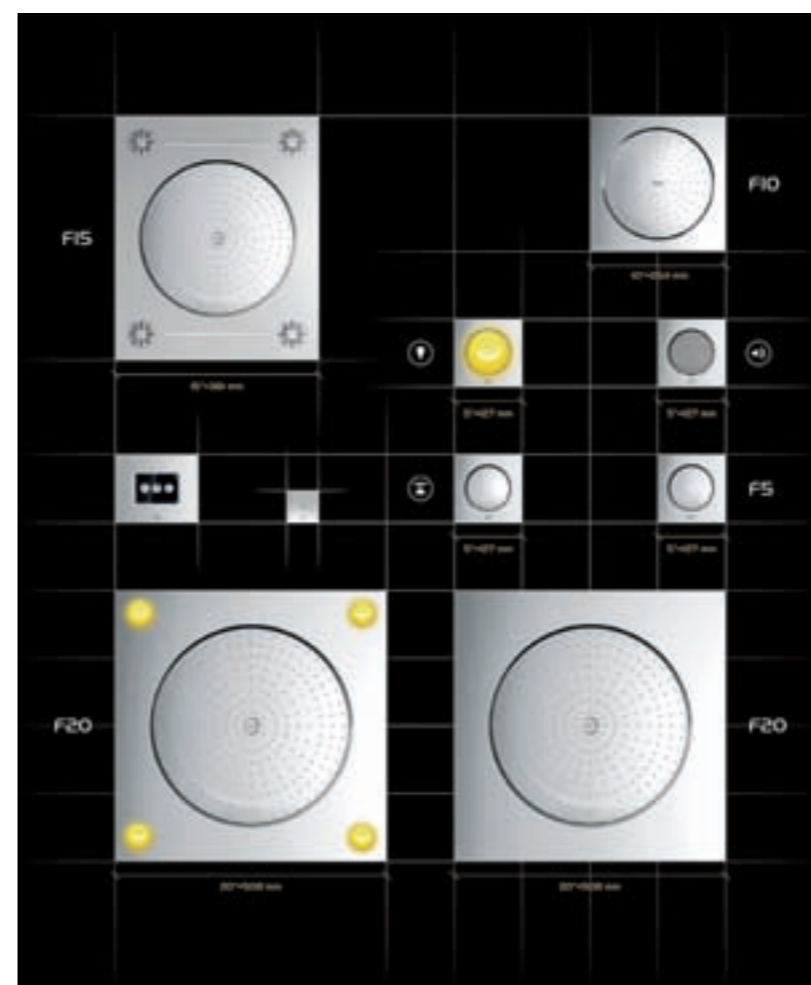

ОЗДОРОВИТЕЛЬНЫЕ ПРОЦЕДУРЫ, СОЗДАННЫЕ ДЛЯ ВАС

Воплотите в жизнь свою мечту об идеальном душе с помощью оборудования GROHE F-digital Deluxe. Создайте собственную комбинацию оборудования из ассортимента нашей коллекции, в которую входят световые модули, верхние души и паровые форсунки, и в Вашем распоряжении появится душ, полностью соответствующий Вашим потребностям и предпочтениям.