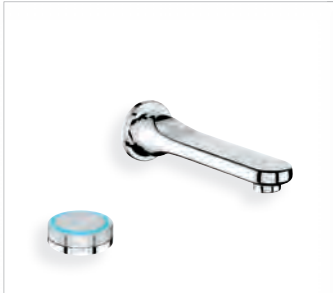

36 278 000 1 2 3 4 5 6 7
Электронный смеситель для раковины
настенный монтаж