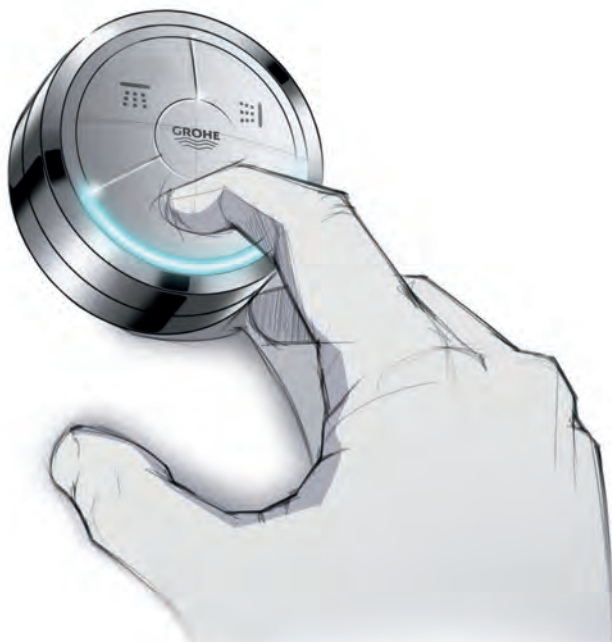

НЕВИДИМЫЕ ТЕХНОЛОГИИ GROHE

В коллекции оборудования GROHE F-digital дизайн, отмеченный профессиональными наградами, сочетается с надежными технологиями GROHE. Простота управления и интеллектуальные функции, такие как подогрев воды до нужной температуры и сохранение настроек. Будьте спокойны и уверены, что благодаря нашим выдающимся технологиям температура воды всегда будет такой, как Вам нравится.

УНИКАЛЬНЫЕ ФУНКЦИИ ОДНИМ НАЖАТИЕМ КНОПКИ

Функция памяти

Выбранные настройки сохраняются и воспроизводятся каждый раз, когда Вы включаете смеситель или душ.

Режим «Прогревание»

Когда желаемая температура достигнута, подача воды автоматически прекращается и загорается LED-индикатор, сигнализируя о том, что все готово к принятию идеального душа.

Функция «Пауза»

Эта функция позволяет приостановить подачу воды, а затем возобновить ее, сохранив напор и температуру воды, что позволяет экономить воду и электроэнергию, например, во время нанесения шампуня.

SafeStop

Ограничитель температуры обеспечивает защиту от ошпаривания.