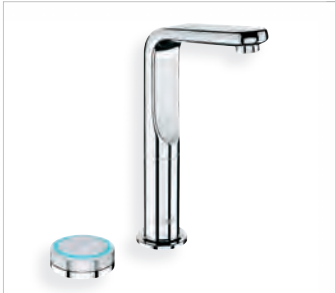

36 277 000 1 2 3 4 5 6 7
Электронный смеситель для раковины