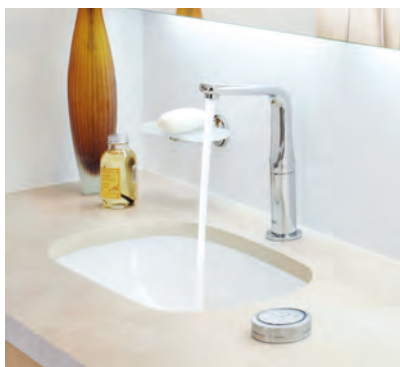

Раковина

Изливы для раковины комплектуются электронным переключателем, который может быть размещен на стене либо на самой раковине.

Биде

Завершают коллекцию изливы для биде, оснащенные функцией памяти для сохранения предпочитаемых настроек температуры и напора воды.