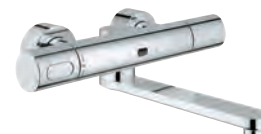

36 332 000
Инфракрасная электроника для раковины с термостатом вынос 287мм