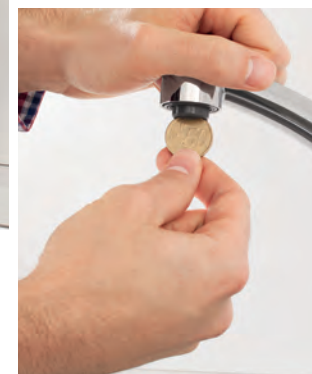

Легкозаменяемый аэратор. Аэратор легко снимается и устанавливается на место с помощью обычной монеты.

Картридж GROHE. Со встроенным ограничителем температуры. Максимальное значение температуры может настраиваться индивидуально.