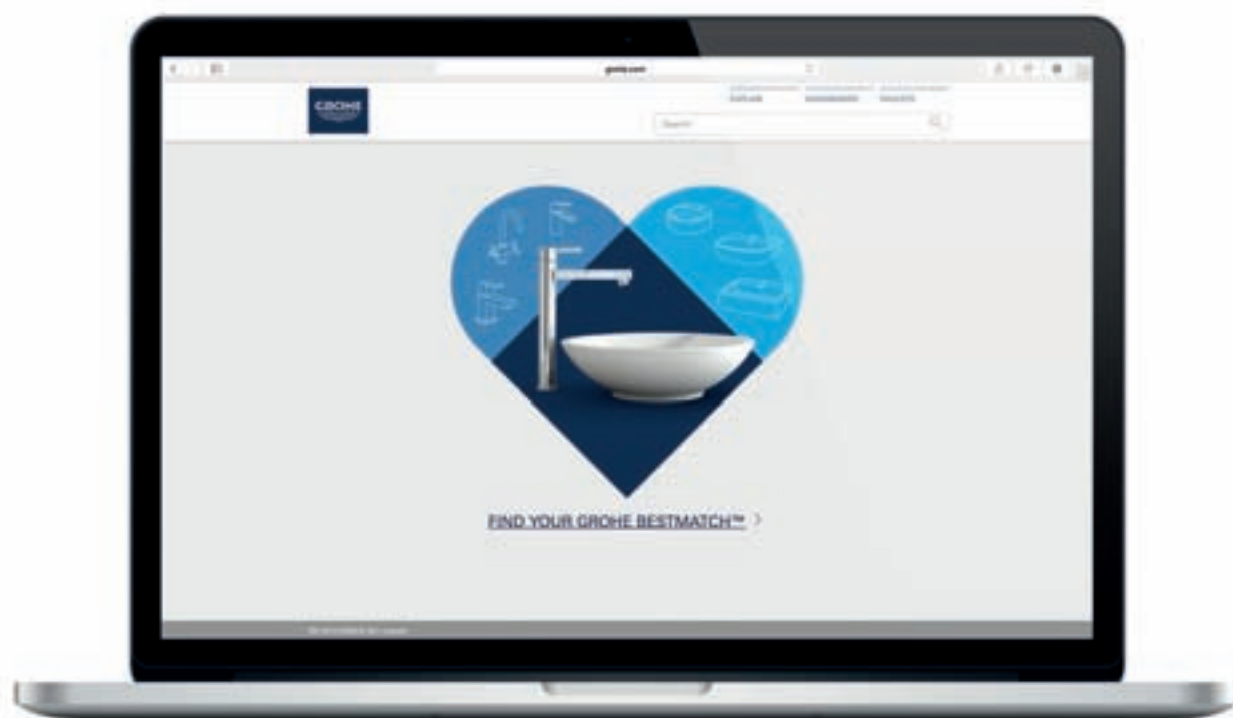

40 364 000
Крючок для банного халата

40 689 000
Держатель для туалетной бумаги, без крышки

40 367 000
Держатель для туалетной бумаги

40 385 000
Держатель запасного рулона бумаги

40 374 000
Туалетный „ершик“ в комплекте

GROHE.RU

Подпишитесь на наши новости

Для нашего нового приложения по проектированию GROHE BestMatch было протестировано свыше 3500 комбинаций. Оно поможет Вам подобрать для своей ванной комнаты идеальные сочетания смесителей и керамики. Теперь данное приложение также доступно в удобной версии для мобильных устройств.