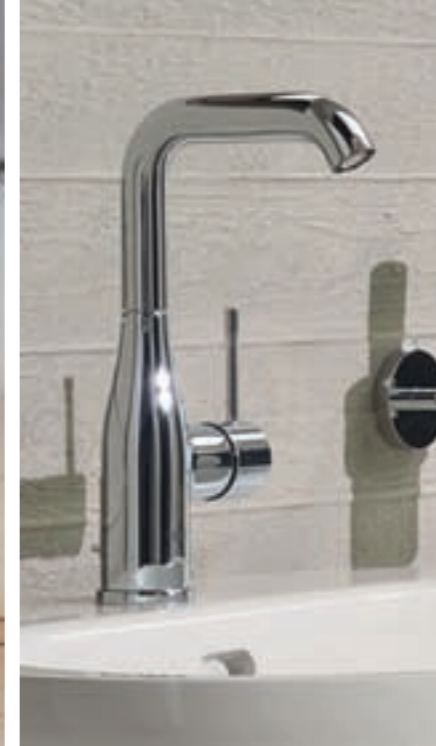

ESSENCE ДЛЯ ВАННЫХ ЛАКОНИЧНАЯ ЭЛЕГАНТНОСТЬ

Классический стиль жизни в непринужденном прочтении. Те, кому доставляют удовольствие лаконичные, простые и визуально привлекательные предметы дизайна, найдут в смесителях GROHE Essence эстетику без претензий. Эта серия отличается гармоничным и современным декоративным решением, а также создает возможности для реализации изобретательных интерьерных замыслов и прогрессивных технологий в оснащении.