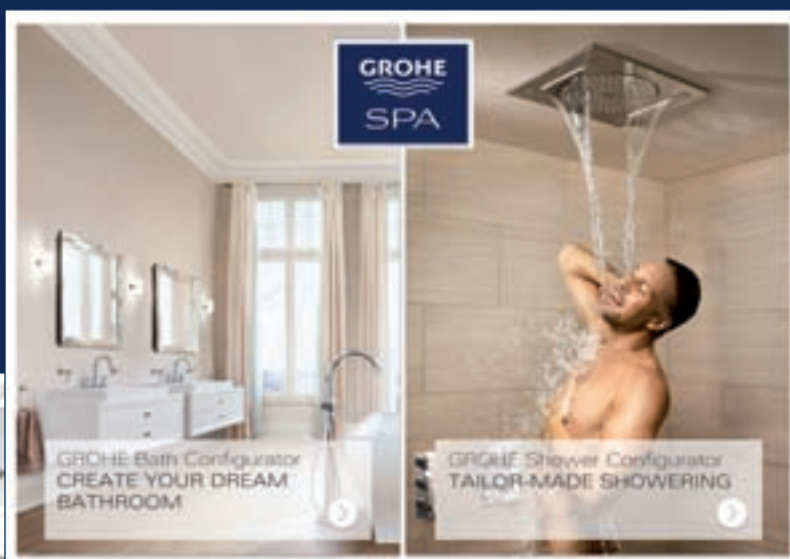

ООО "ГРОЭ" (GROHE)
Россия, Москва, 107140
ул. Русаковская, д.13, стр.1

Телефон: +7 495 909 909 1
E-mail: info@grohe.ru
Сайт: www.grohe.ru

08/2013

ПОСЕТИТЕ НАС ONLINE

Присоединяйтесь:

GROHE.RU

FSC
www.fsc.org

MIX

Paper from
responsible sources

FSC® C011291