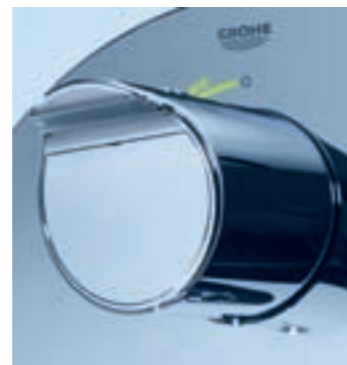

GROHE Pro-Grip