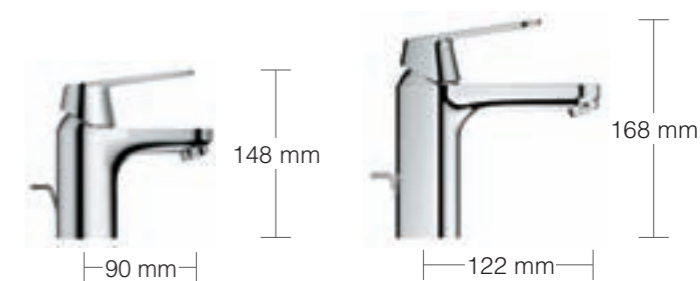

GROHE EUROSART COSMO

ФАВОРИТ СОВРЕМЕННОСТИ

GROHE
Eurosmart
Cosmo
online

Эта коллекция с разнообразным модельным рядом позволяет широкой аудитории приобщиться к минимализму в дизайне и включает в себя шесть типов смесителей для раковины, которые прекрасно сочетаются с современными фаянсовыми изделиями для ванной комнаты. В ассортимент коллекции входят модификации с высоким и средним изливами, а также модель с электронным управлением. Дополнительно стоит отметить, что картридж смесителя для раковины выполнен по технологии GROHE SilkMove® ES, которая не только обеспечивает плавность хода рычага, но и способствует разумному сбережению воды и энергии.

32 832 000 | Смеситель для ванны с душевым набором