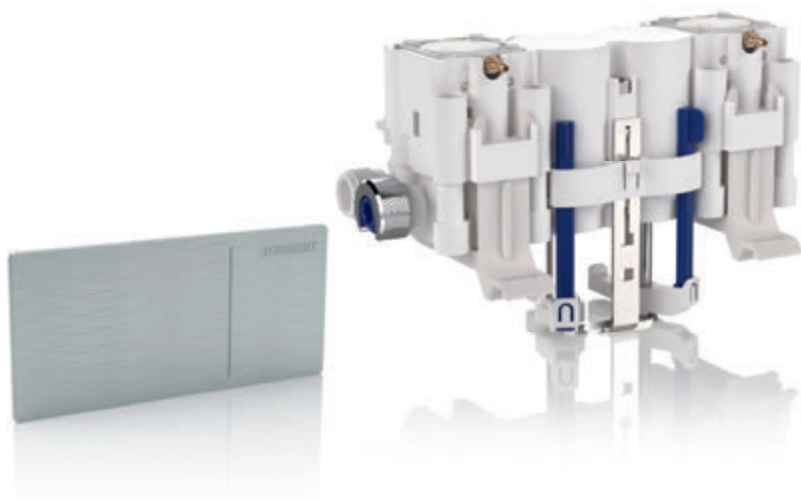

Тисяча прикосновений.

Пневматические дистанционные смывы Geberit тип 01 и тип 10 тестировались годами. Технология основывается на давлении воздуха (не электрический ток).

Легкое прикосновение.

Благодаря гидравлическому серво-приводу, достаточно нежного прикосновения для управления дистанционным смывом Geberit тип 70. И электрический ток не нужен.

Компактный размер.

Доступны в разном цвете и материале изготовления, накладки Geberit открывают новые возможности дизайна. Версия клавиши под плитку придает особенно лаконичный вид.

Абсолютный дизайн.

Вот на сколько разнообразный дизайн у дистанционного управления смыва.

Не только по отношению к размещению в комнате, но и по отношению к материалам изделия, структуре, форме и цвету, дистанционные смывы Geberit очень разнообразны. Кроме того, они совместимы с инсталляциями линии Sigma и Omega. Какая кнопка больше всего подходит под стиль вашей ванной комнаты?