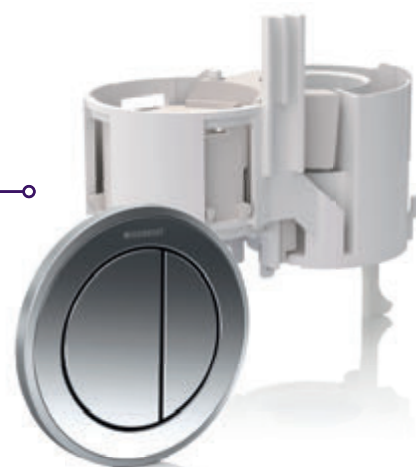

Абсолютная свобода.

Geberit дистанционное управление смывом

Абсолютная свобода.

Разместите кнопку смыва там, где хочется вам.

Вы можете себе представить лампочку без выключателя? Или телевизор без пульта дистанционного управления? Технологии, которые уже давно являются стандартом в этих сферах, теперь развиваются и в сантехнике: дистанционное управление смывом повышает удобство и открывает новые возможности дизайна.

Ваши преимущества с дистанционным управлением смывом Geberit :

- свободное размещение на расстоянии до 2 м. от бачка
- больше возможностей размещения и дизайна
- значительно меньше по размеру, чем обычные клавиши
- не жертвуя функциональностью и удобством обслуживания

Тисяча прикосновений.

Пневматические дистанционные смывы Geberit тип 01 и тип 10 тестировались годами. Технология основывается на давлении воздуха (не электрический ток).

Легкое прикосновение.

Благодаря гидравлическому серво-приводу, достаточно нежного прикосновения для управления дистанционным смывом Geberit тип 70. И электрический ток не нужен.

Компактный размер.

Доступны в разном цвете и материале изготовления, накладки Geberit открывают новые возможности дизайна. Версия клавиши под плитку придает особенно лаконичный вид.

Абсолютный дизайн.

Вот на сколько разнообразный дизайн у дистанционного управления смыва.