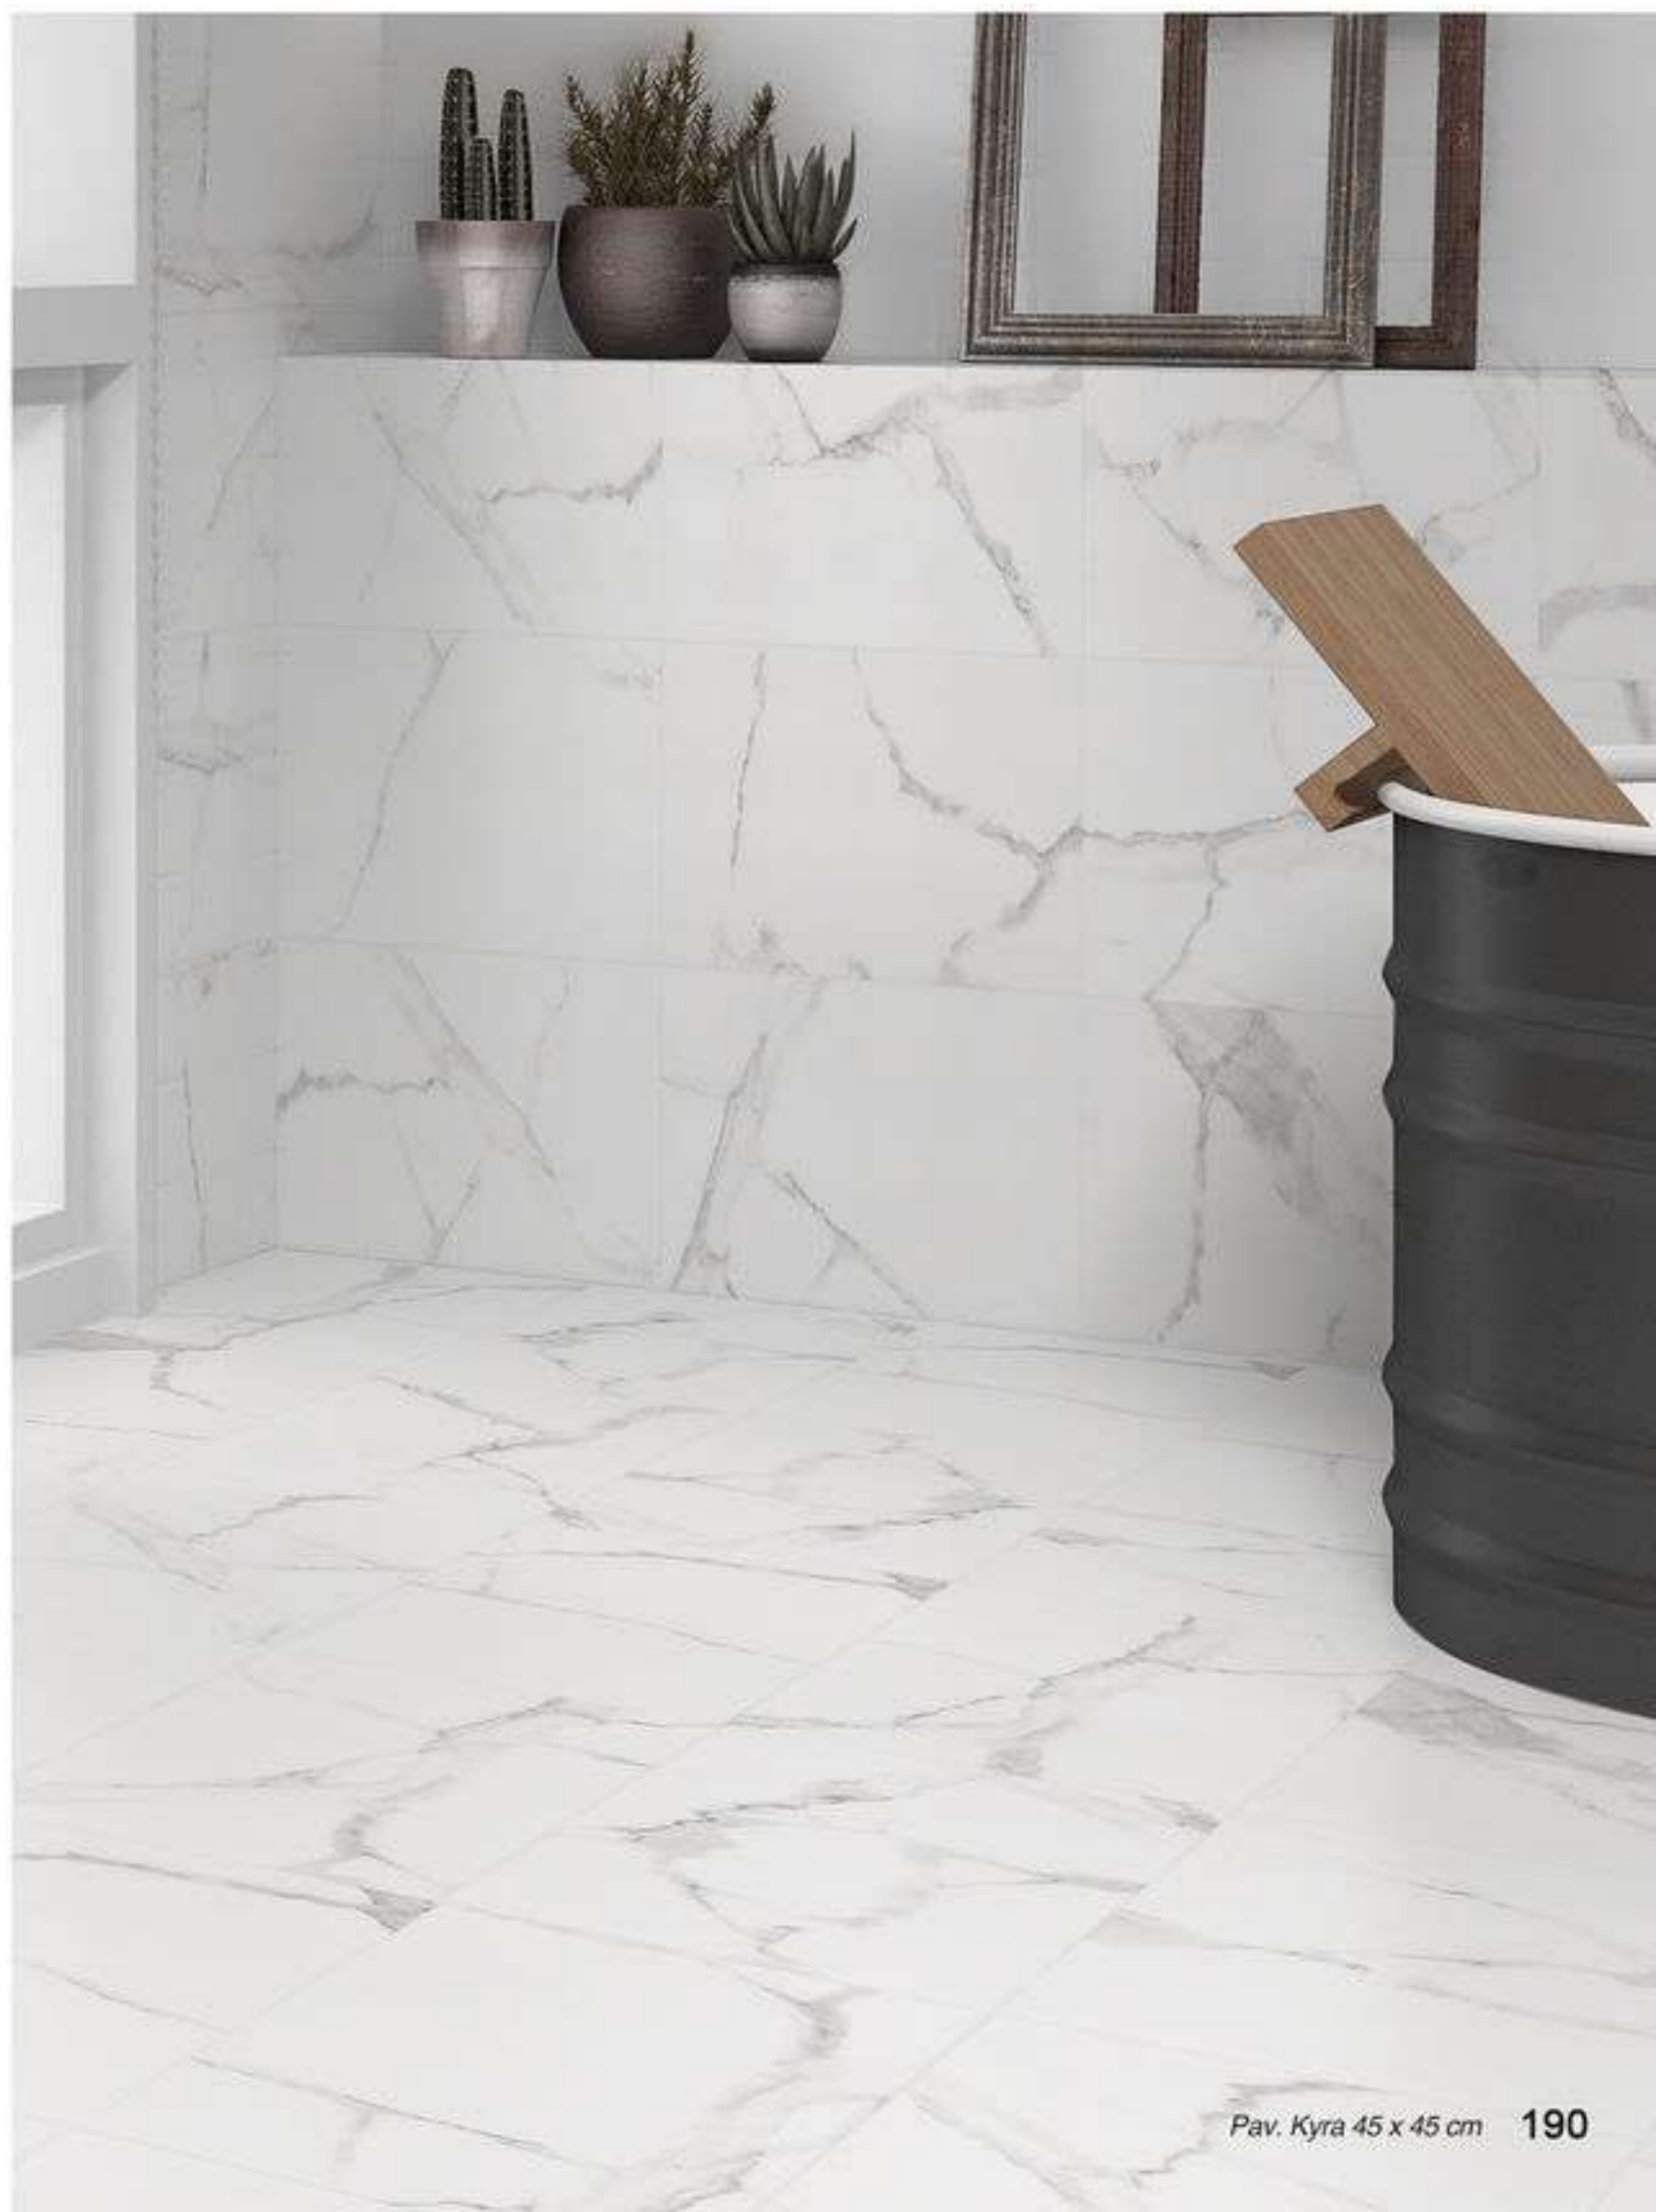

KYRA • TREVI

45 x 45 cm • 18" x 18"

Pista Roja
Red Body Tiles

Pavimento
Floor Tiles

Acabado Brillo
Glossy Finish

Acabado Satinado
Satin Finish

Variación gráfica fuerte
Strong Variation

Pav. Kyra

45 x 45 CM

GT1

SATIN FINISH • ACABADO SATINADO

Pav. Trevi

45 x 45 CM

GT1

GLOSSY FINISH • ACABADO BRILLO