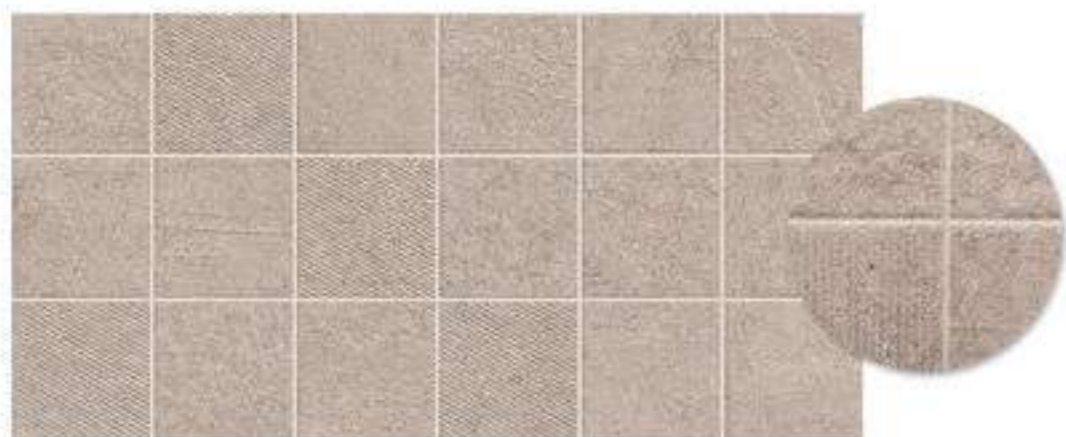

Decor Kaly Taupe
30 x 60 CM

GT4