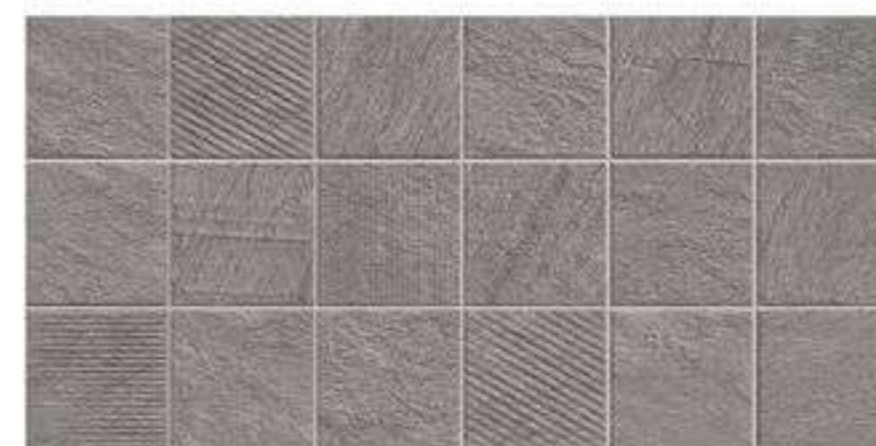

Decor Rioja Antracita
30 x 60 CM

GT4

Pavimento recomendado
Recommended floor tiles

Pista Roja
Red Body Tiles

Pavimento
Floor Tiles

MADERA
WOOD

More info page 153