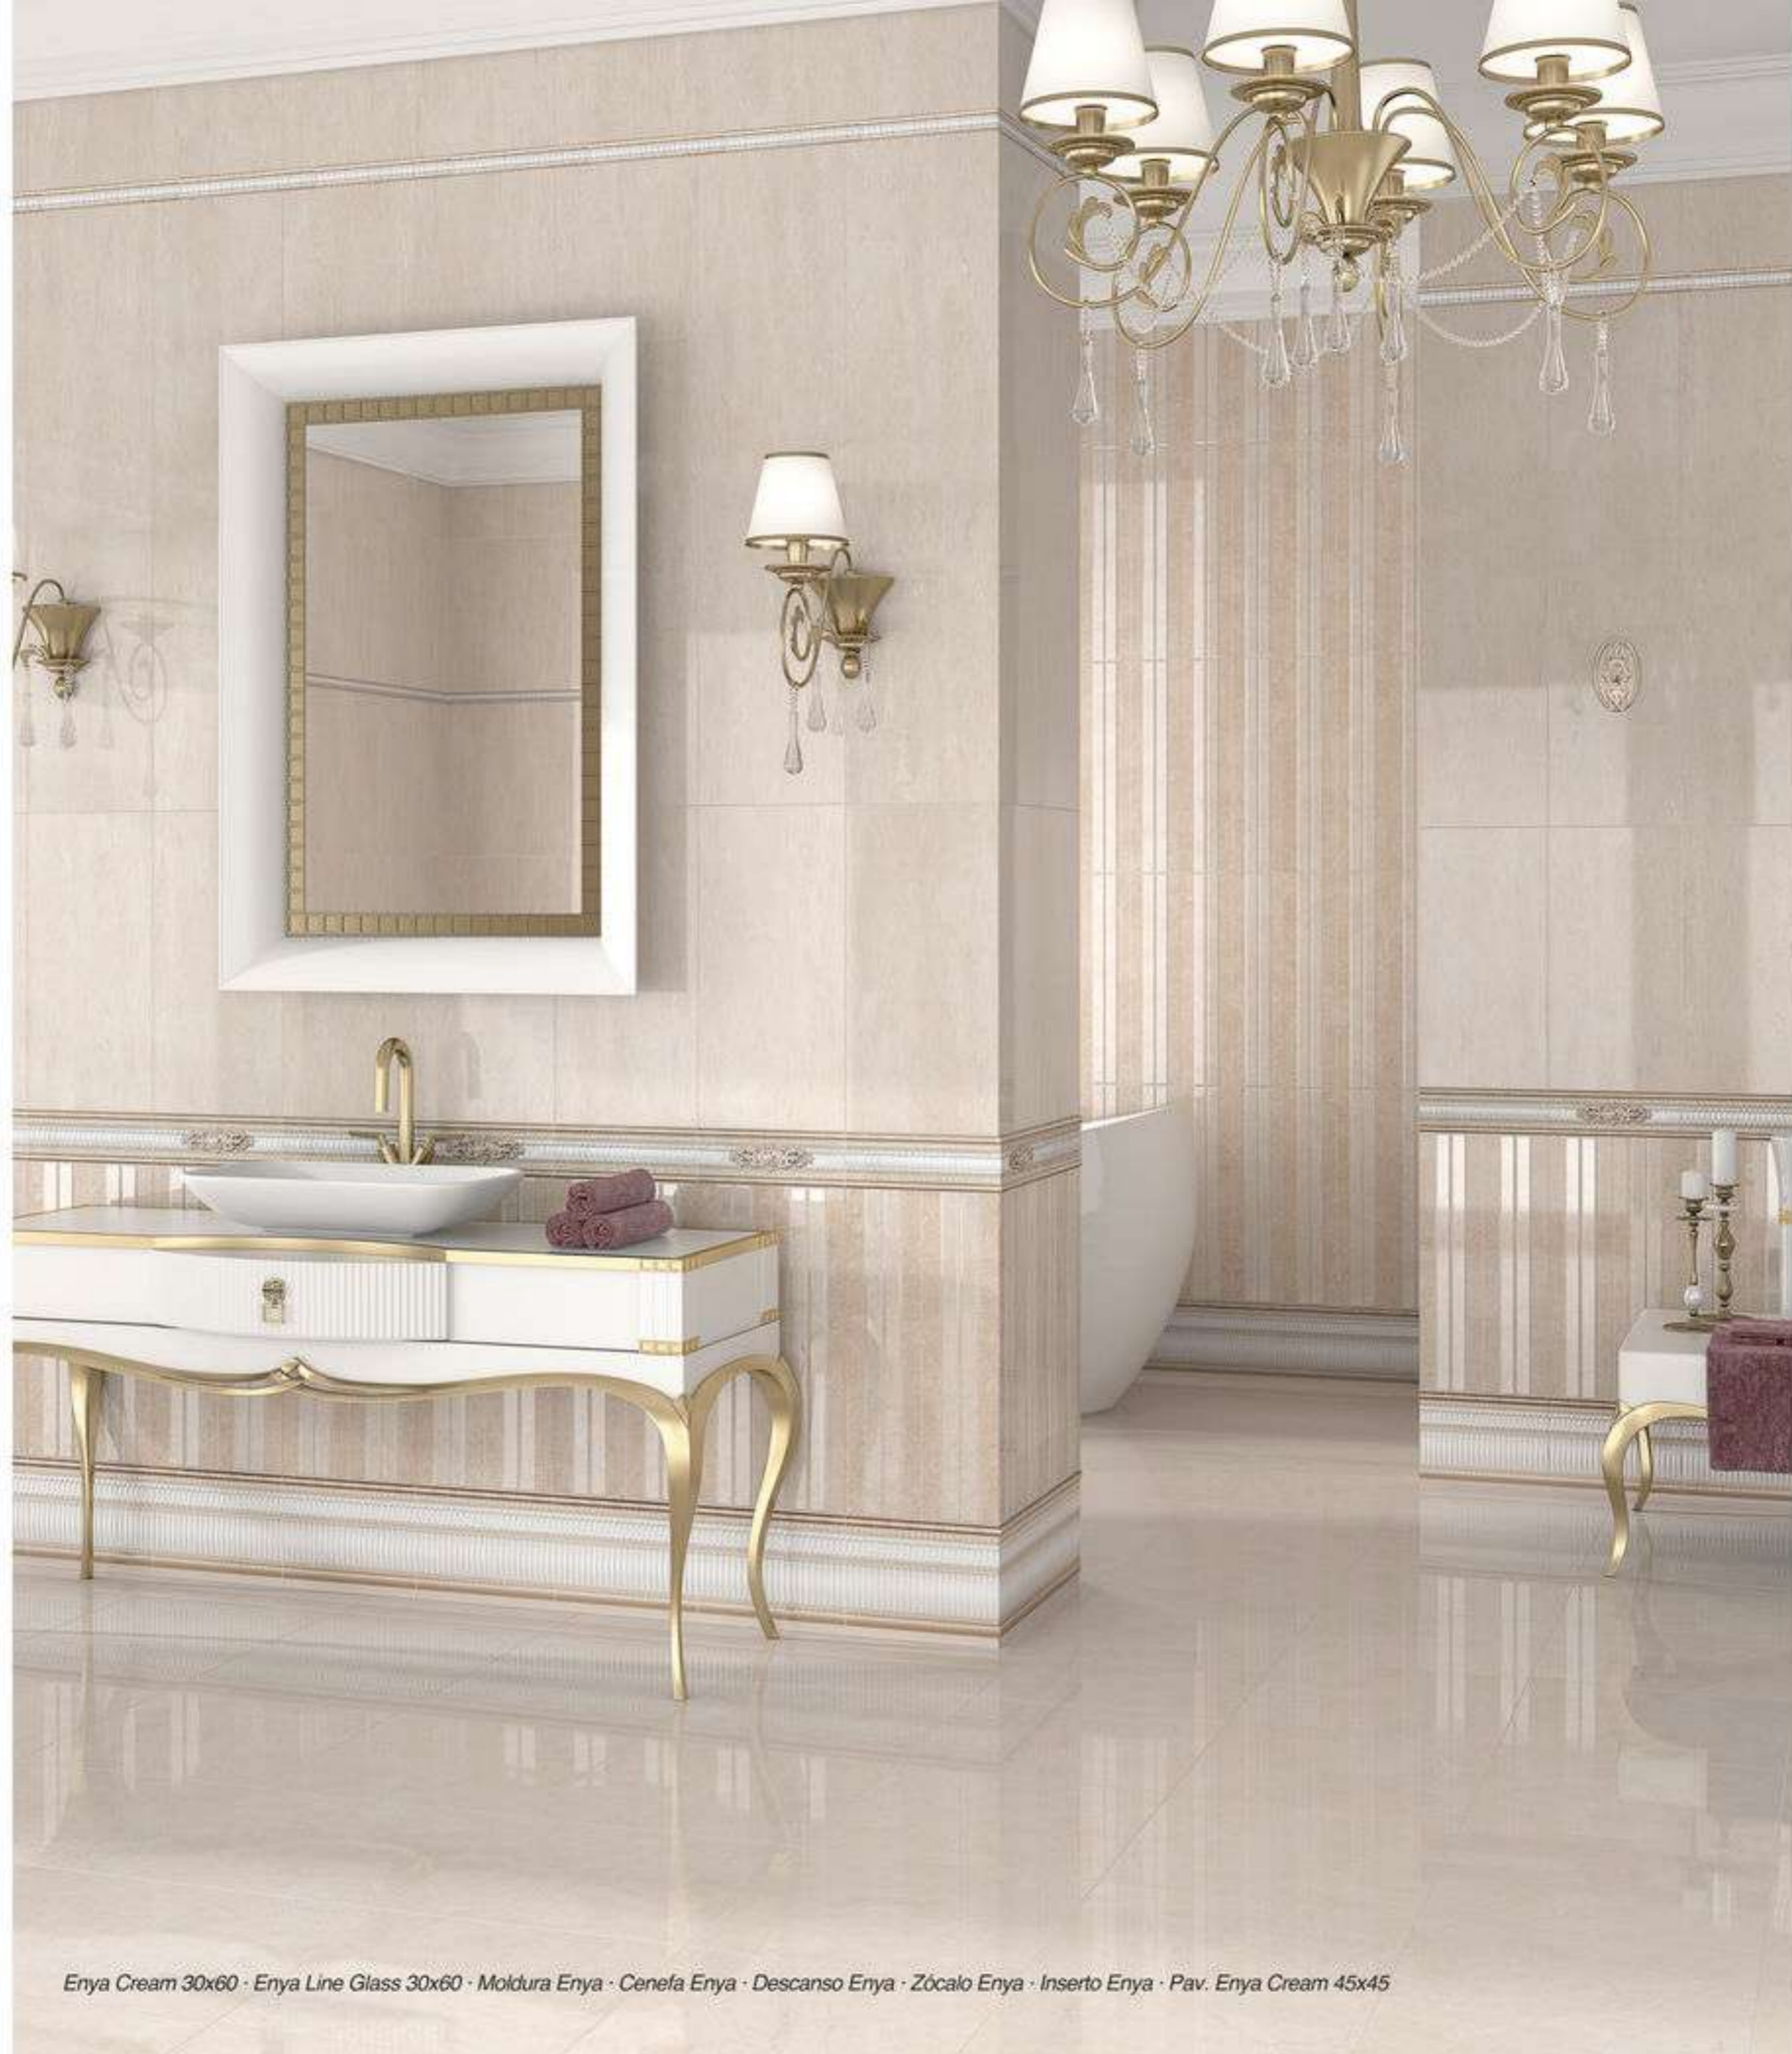

Pavimento
Floor Tiles

Acabado Brillo
Glossy Finish

Variación gráfica suave
Slight variation

Pav. Enya Cream
45 x 45 CM
PEI IV · MOHS 7
GT1
Page 192

Pav. Enya Beige
45 x 45 CM
PEI IV · MOHS 7
GT1
Page 192

Enya Cream 30x60 · Enya Line Glass 30x60 · Moldura Enya · Cenefa Enya · Descanso Enya · Zócalo Enya · Inserto Enya · Pav. Enya Cream 45x45