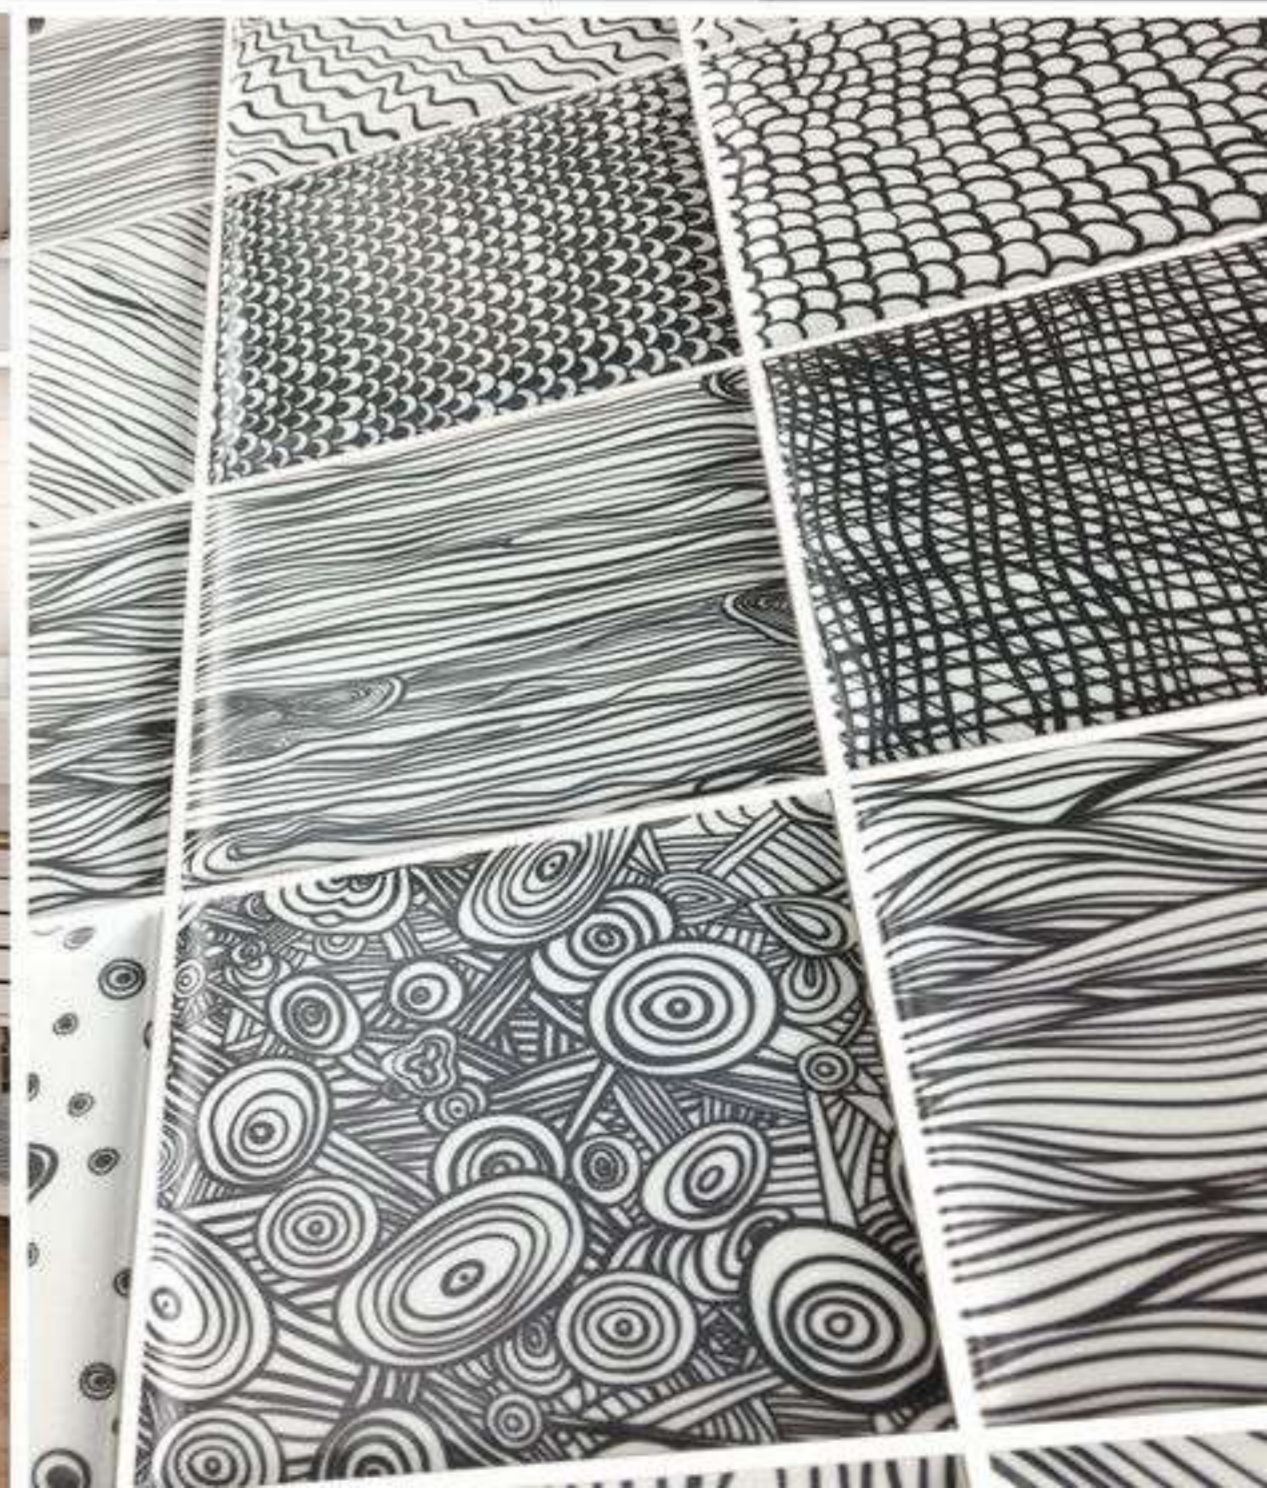

CHIC COLLECTION
45 x 45 CM (Pre-cut 22,5 x 22,5)
More info "CHIC CATALOG"

MADERA
WOOD
More info page 153

Decor Odense
30 x 60 CM (Pre-cut 10 x 10 cm)

Torelo Krea White D27
2 x 30 CM

* Feel 30x60 CM / Decor África 30x60 CM / Marta 45x45 CM (CHIC COLLECTION) / Blanco Mate 45x45 CM