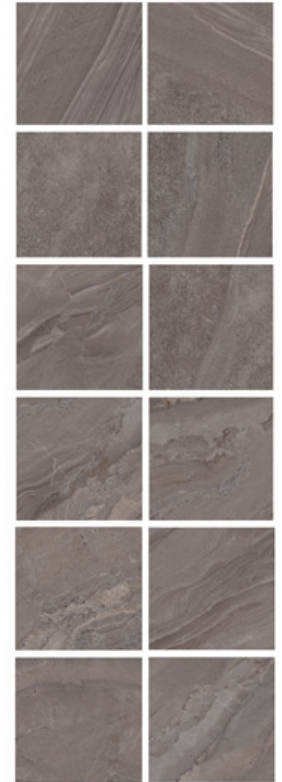

DAKAR PAV. MARFIL · 45 x 45 cm G3

DAKAR PAV. SAND · 45 x 45 cm G3

DAKAR PAV. PULPIS · 45 x 45 cm G3

DAKAR PAV. NACAR · 45 x 45 cm G3

DAKAR PAV. SILVER · 45 x 45 cm G3

DAKAR PAV. GRAPHITE · 45 x 45 cm G3

DIFFERENT DESIGNS IN EACH BOX