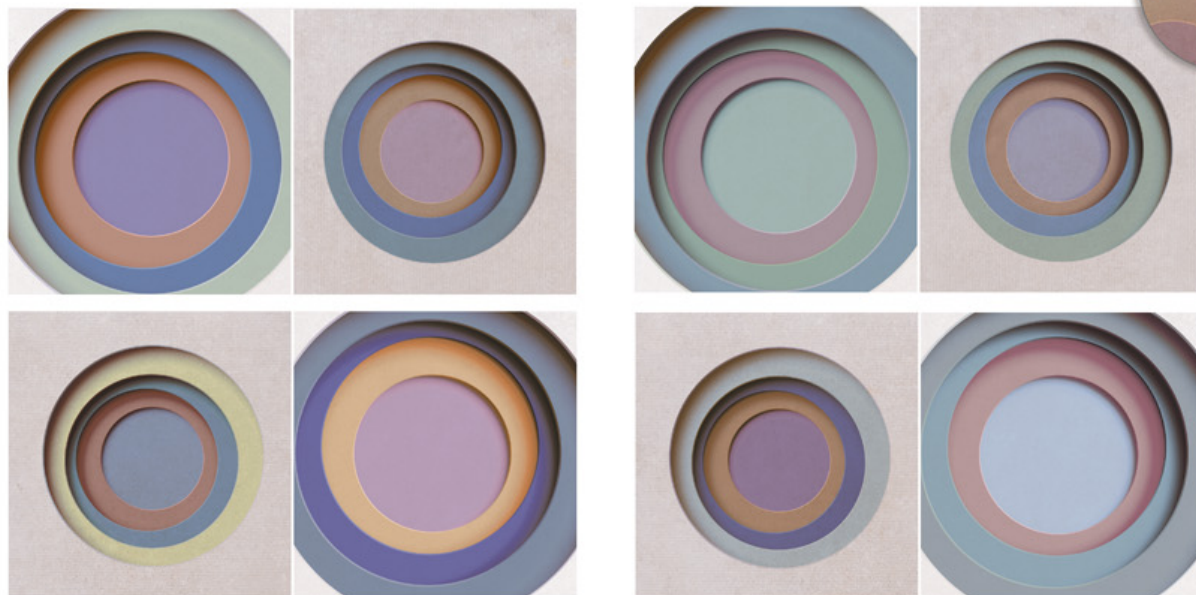

D52

LISTELO ORIGAMI · 5 x 60 cm

D4

DECOR WOW · (4 DIFFERENT PIECES) · 30 x 60 cm R7

DESCANSO WOW · 30 x 60 cm R5

SET MIRRORS 3PZ · 90 x 60 cm

D69

LISTELO MIRRORS · 4 x 30 cm D11