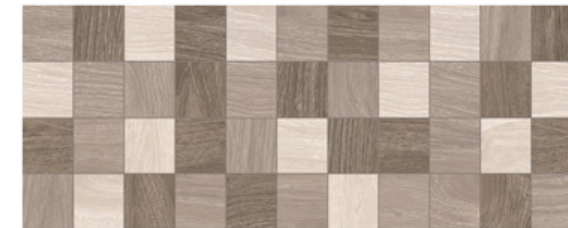

DECOR TARIMA NORDIC · 21,5 x 58 cm

G6