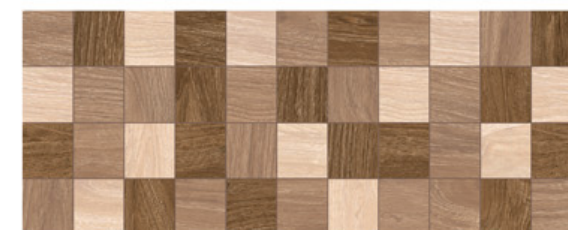

21,5 x 58 cm / 8.4" x 22.6"

MATE · MATT FINISH

TARIMA CEREZO · 21,5 x 58 cm

G5

TARIMA ÉBANO · 21,5 x 58 cm

G5

DECOR TARIMA NOGAL · 21,5 x 58 cm

G6