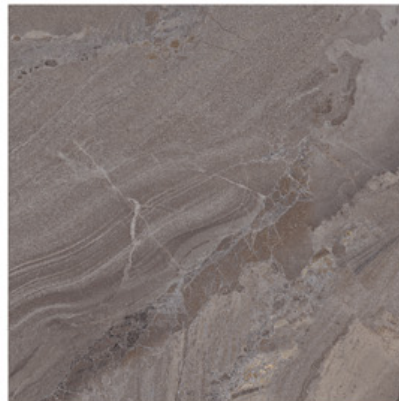

DAKAR PAV. GRAPHITE · 45 x 45 cm G3