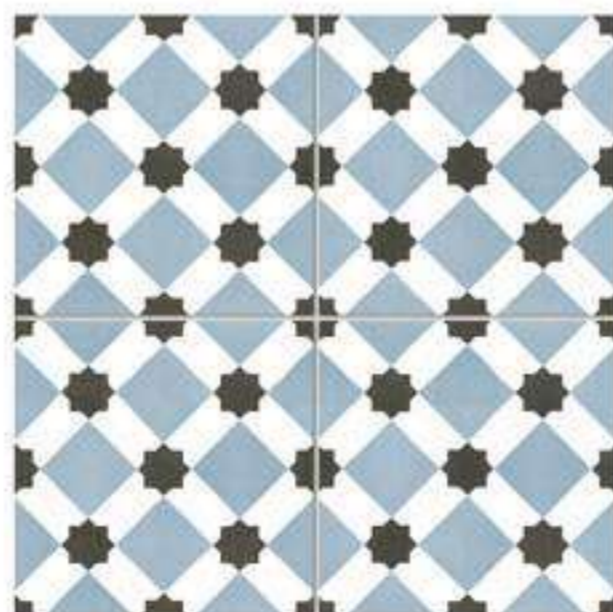

HOWARD

45 x 45 (Pre-cut 22,5 x 22,5)

Howard Grey G7
45 x 45 CM (Pre-cut 22,5 x 22,5 CM)
PEI IV · MOSH 7
C1/R9

Howard Olive G7
45 x 45 CM (Pre-cut 22,5 x 22,5 CM)
PEI IV · MOSH 7
C1/R9

Howard Black G7
45 x 45 CM (Pre-cut 22,5 x 22,5 CM)
PEI III · MOSH 7
C1/R9