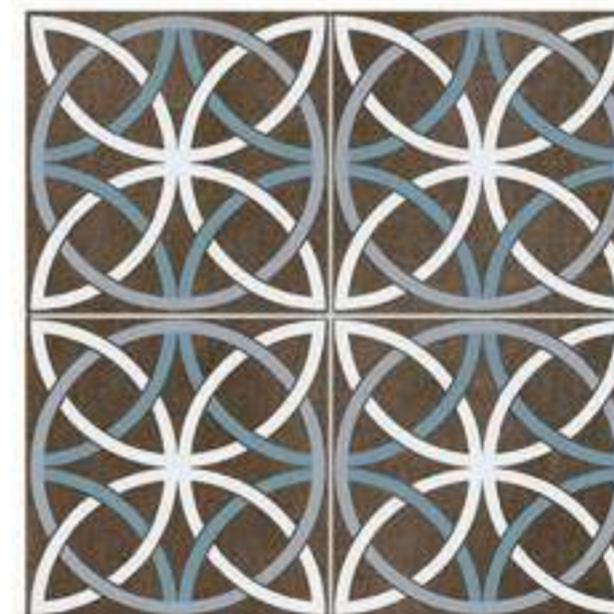

Bosham Black

G7

45 x 45 CM (Pre-cut 22,5 x 22,5 CM)

PEI III · MOSH 7

C1/R9