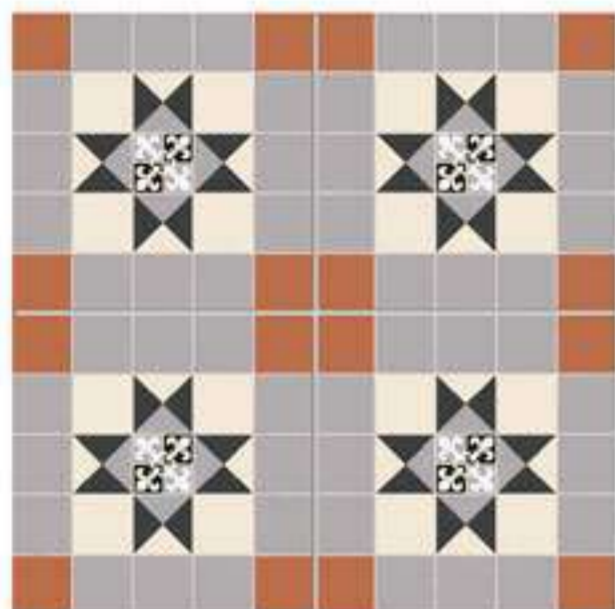

G7

45 x 45 CM (Pre-cut 22,5 x 22,5 CM)

PEI III · MOSH 7

C1/R9

SALISBURY

45 x 45 (Pre-cut 22,5 x 22,5)

Salisbury

G7