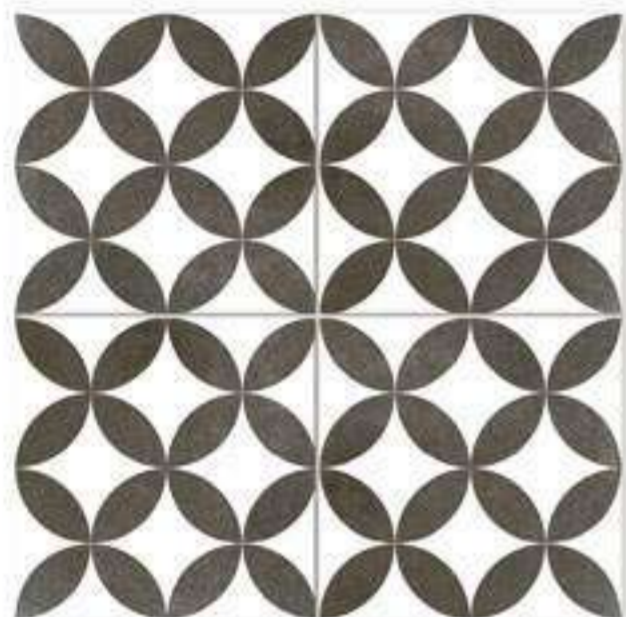

ROY

45 x 45 (Pre-cut 22,5 x 22,5)

Roy G7
45 x 45 CM (Pre-cut 22,5 x 22,5 CM)
PEI III - MOSH 7
C1/R9

MARTA

45 x 45 (Pre-cut 22,5 x 22,5)

Marta Grey G7
45 x 45 CM (Pre-cut 22,5 x 22,5 CM)
PEI III - MOSH 7
C1/R9