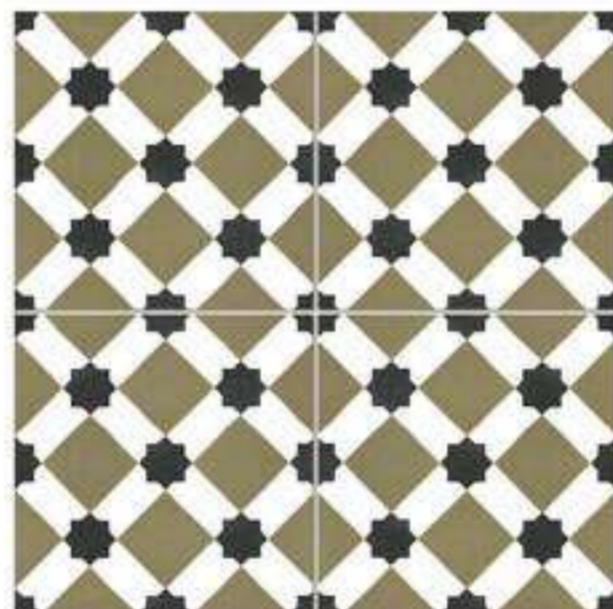

Howard Olive G7
45 x 45 CM (Pre-cut 22,5 x 22,5 CM)
PEI IV · MOSH 7
C1/R9