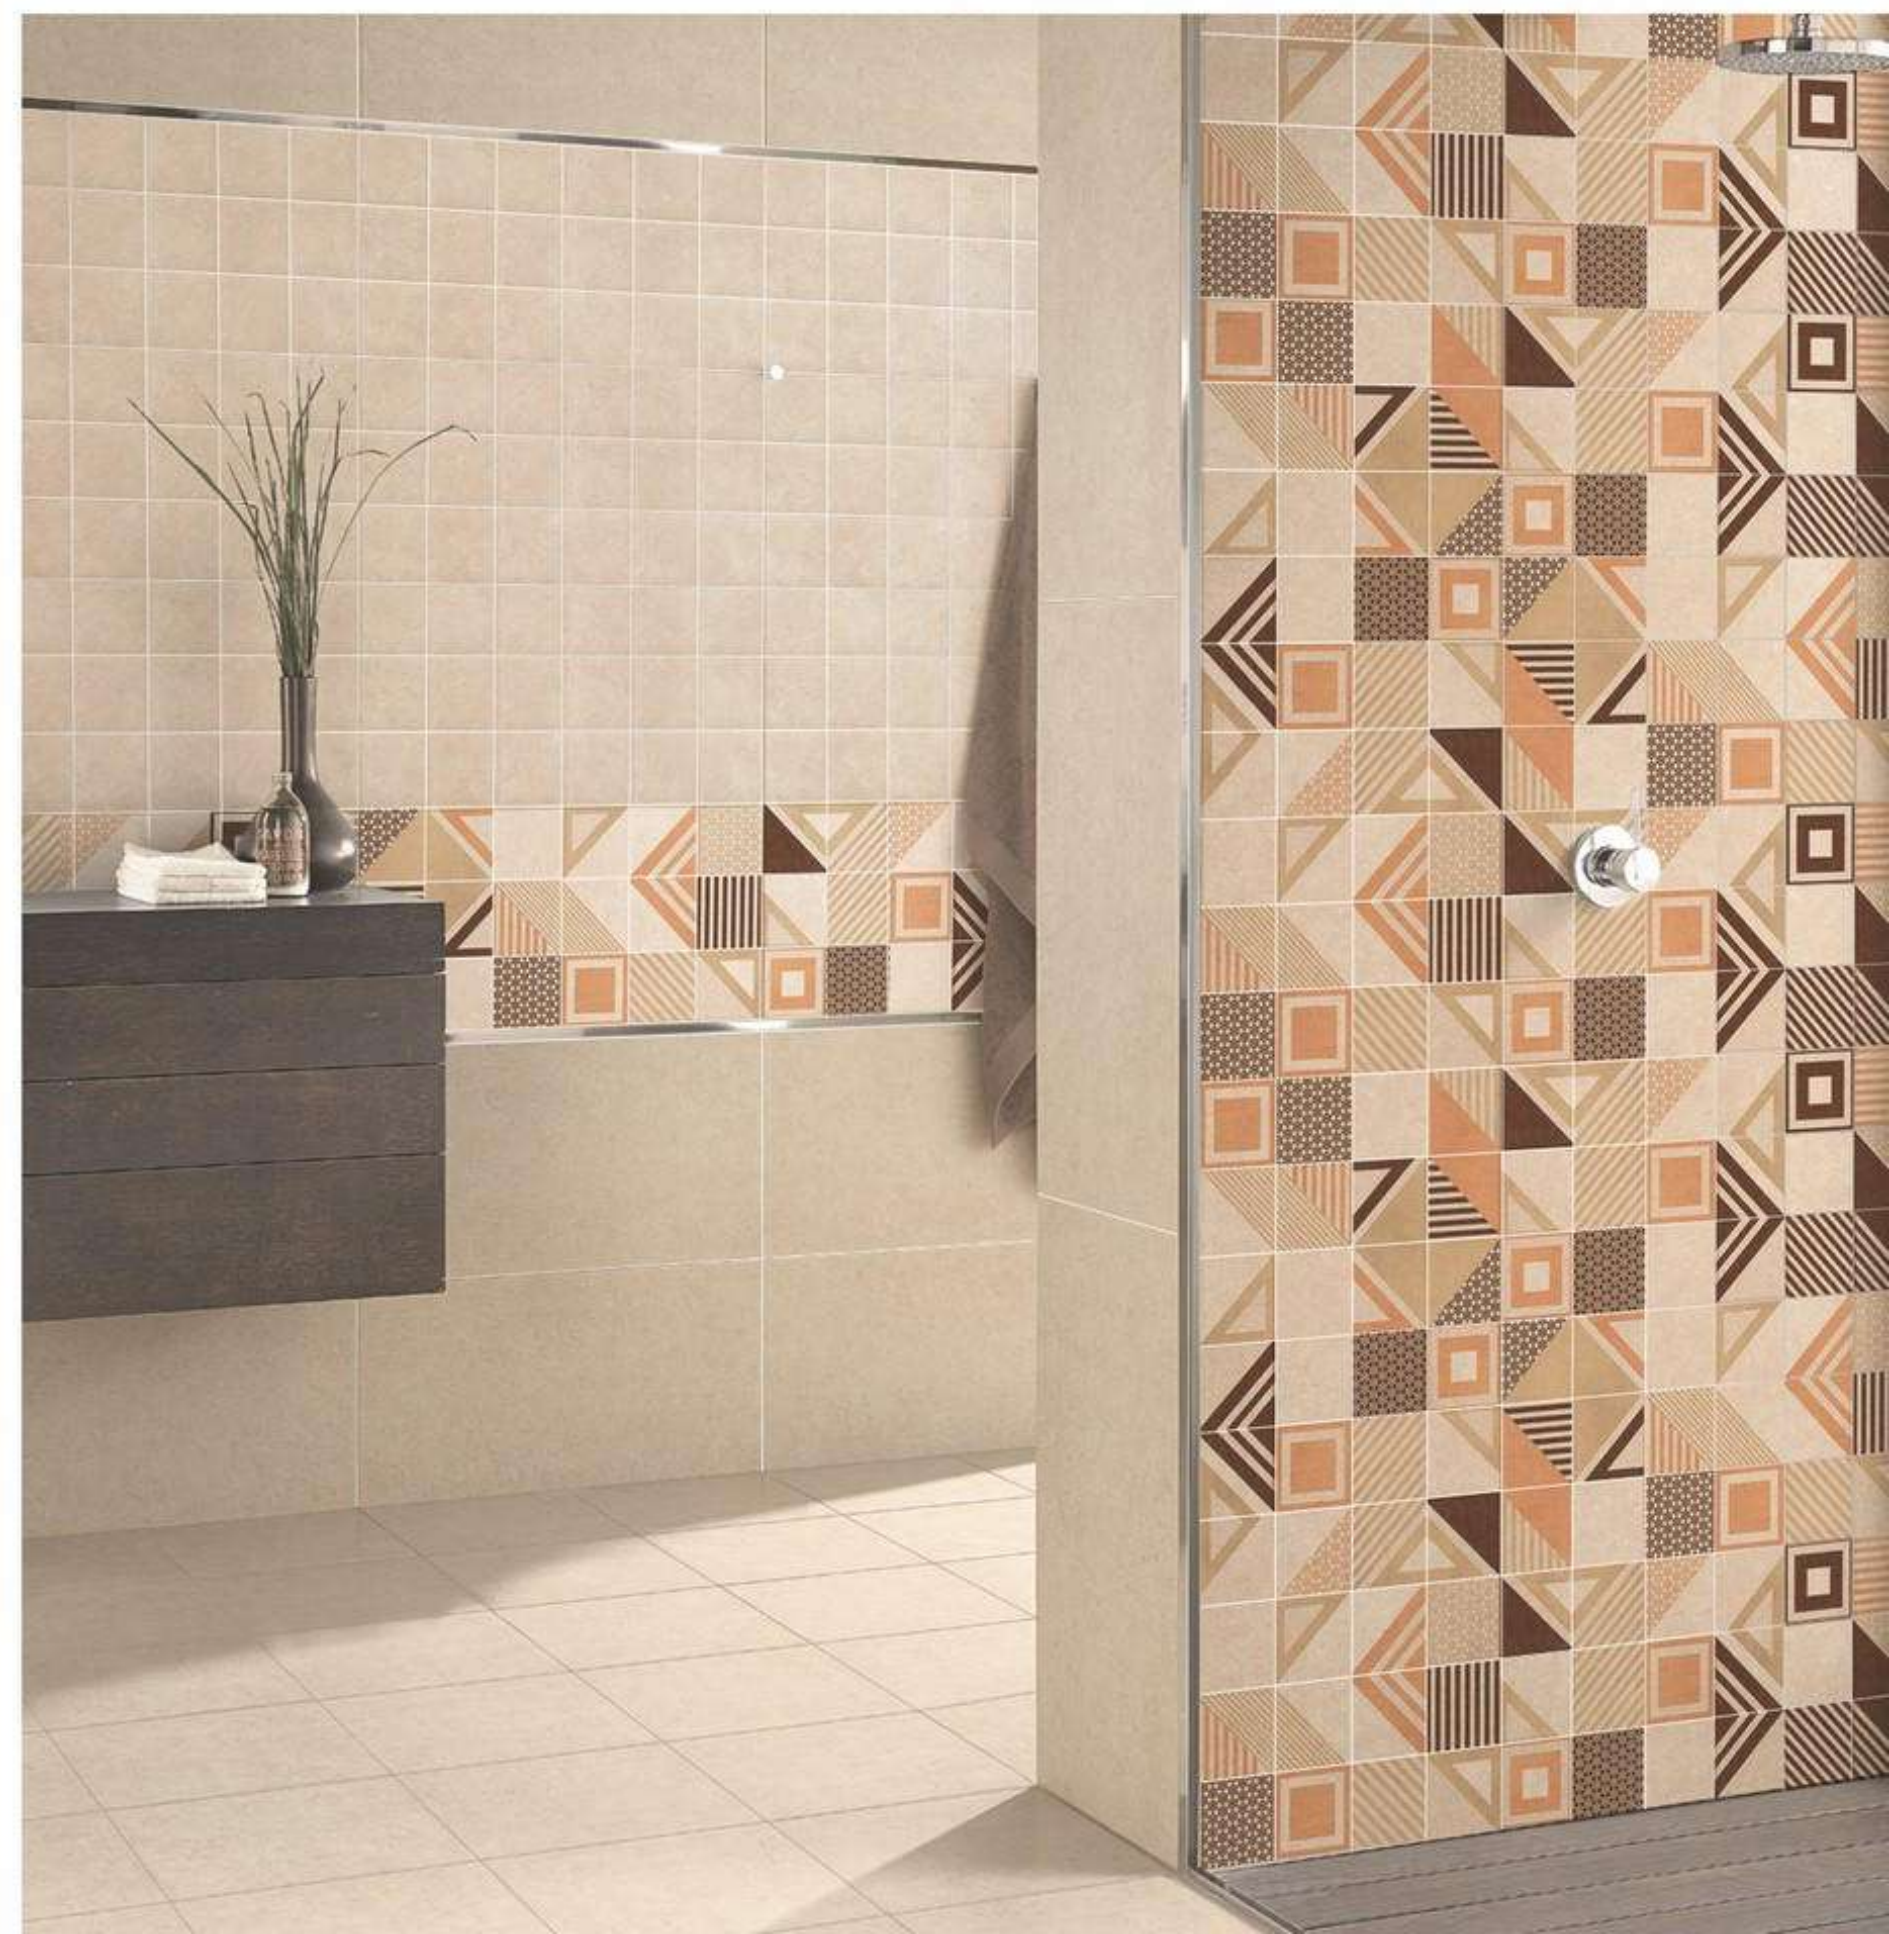

30 x 60 CM · PRE-CUT 10 x 10 CM

MATT FINISH

**Torelo Krea Cream** D27

2 x 30 cm

**Torelo Bob Oxide** D9

2,5 x 30 cm

**Torelo Bob Gold** D9

2,5 x 30 cm