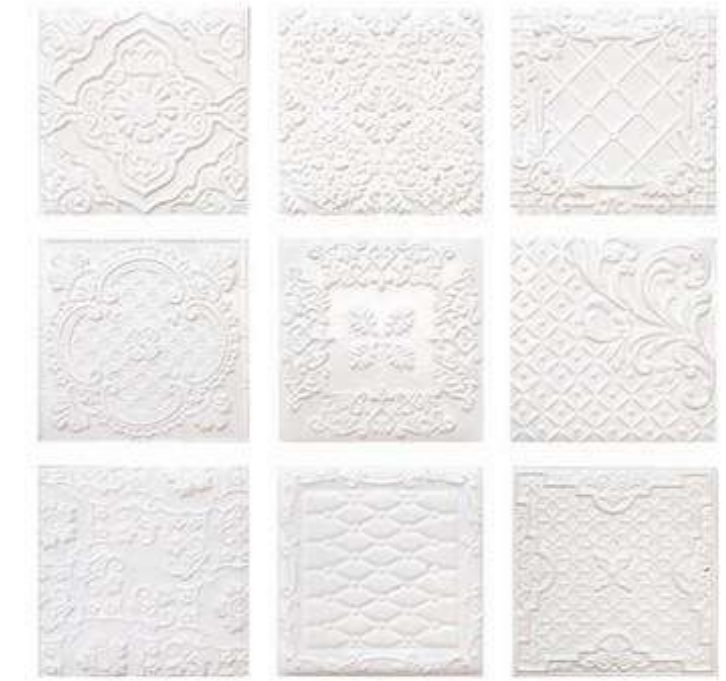

*DIFFERENT DESIGNS IN EACH BOX*

**Torelo Soho White** D27

2 x 30 cm

**Torelo Soho Black** D27

2 x 30 cm

**Torelo Bob Oxide** D9

2,5 x 30 cm

**Torelo Bob Gold** D9

2,5 x 30 cm

**Combo Pauli White** D8

10 x 10 cm

*DIFFERENT DESIGNS IN EACH BOX*

**Combo Pauli Silver** D8

10 x 10 cm

*DIFFERENT DESIGNS IN EACH BOX*

**Combo Pauli Metal** D8