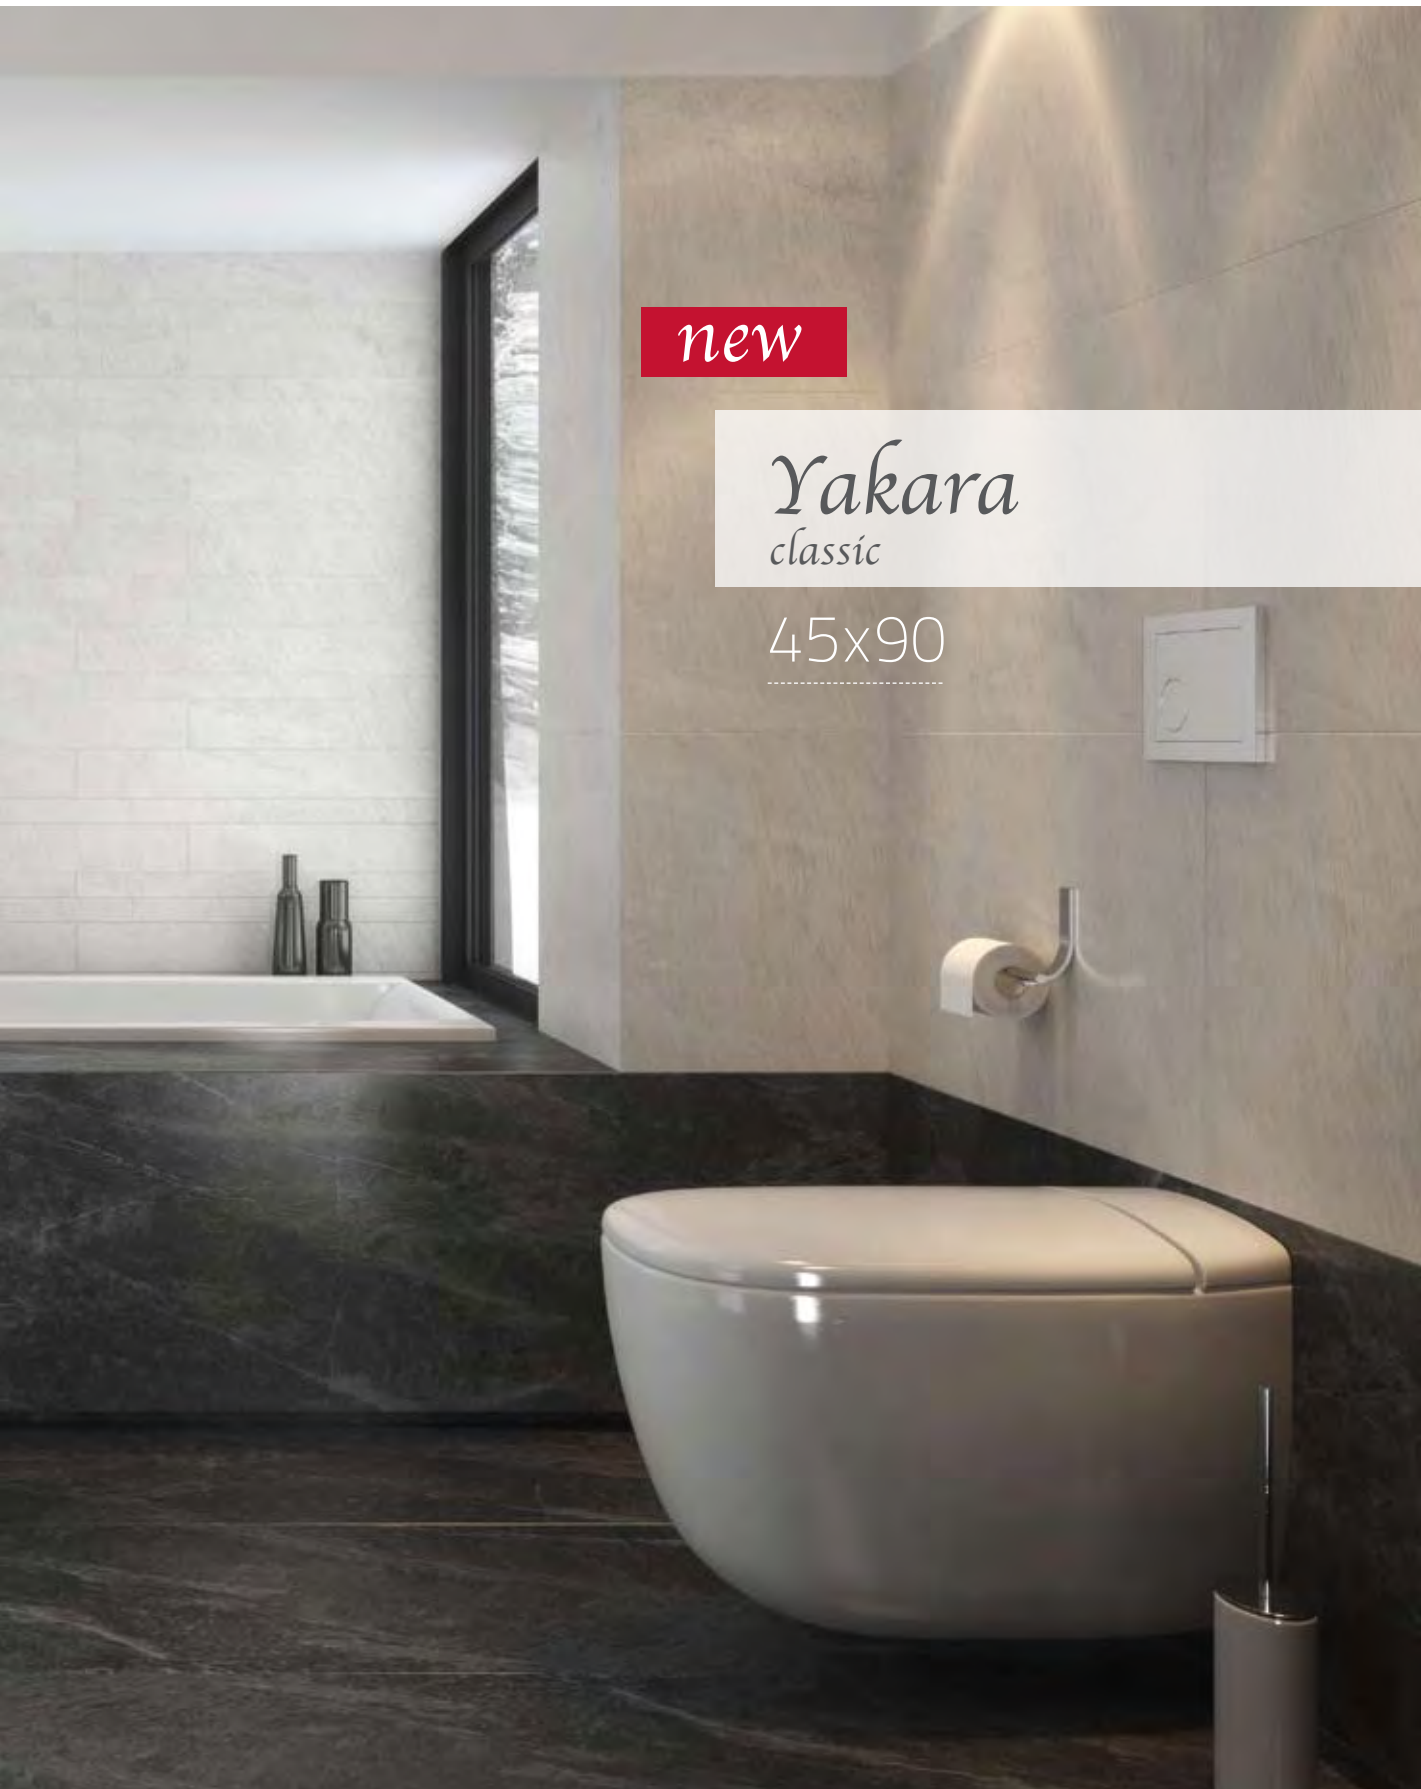

DAINO beige mosaic  
22,2 x 44,6  
MD001-018

DAINO beige structure  
44,6 x 89,5  
MT001-009-1

DAINO beige border glass  
3,9 x 89,5  
MD001-013

s#  
206  
207

*new*

*Yakara*  
*classic*

45x90

s#  
208  
209