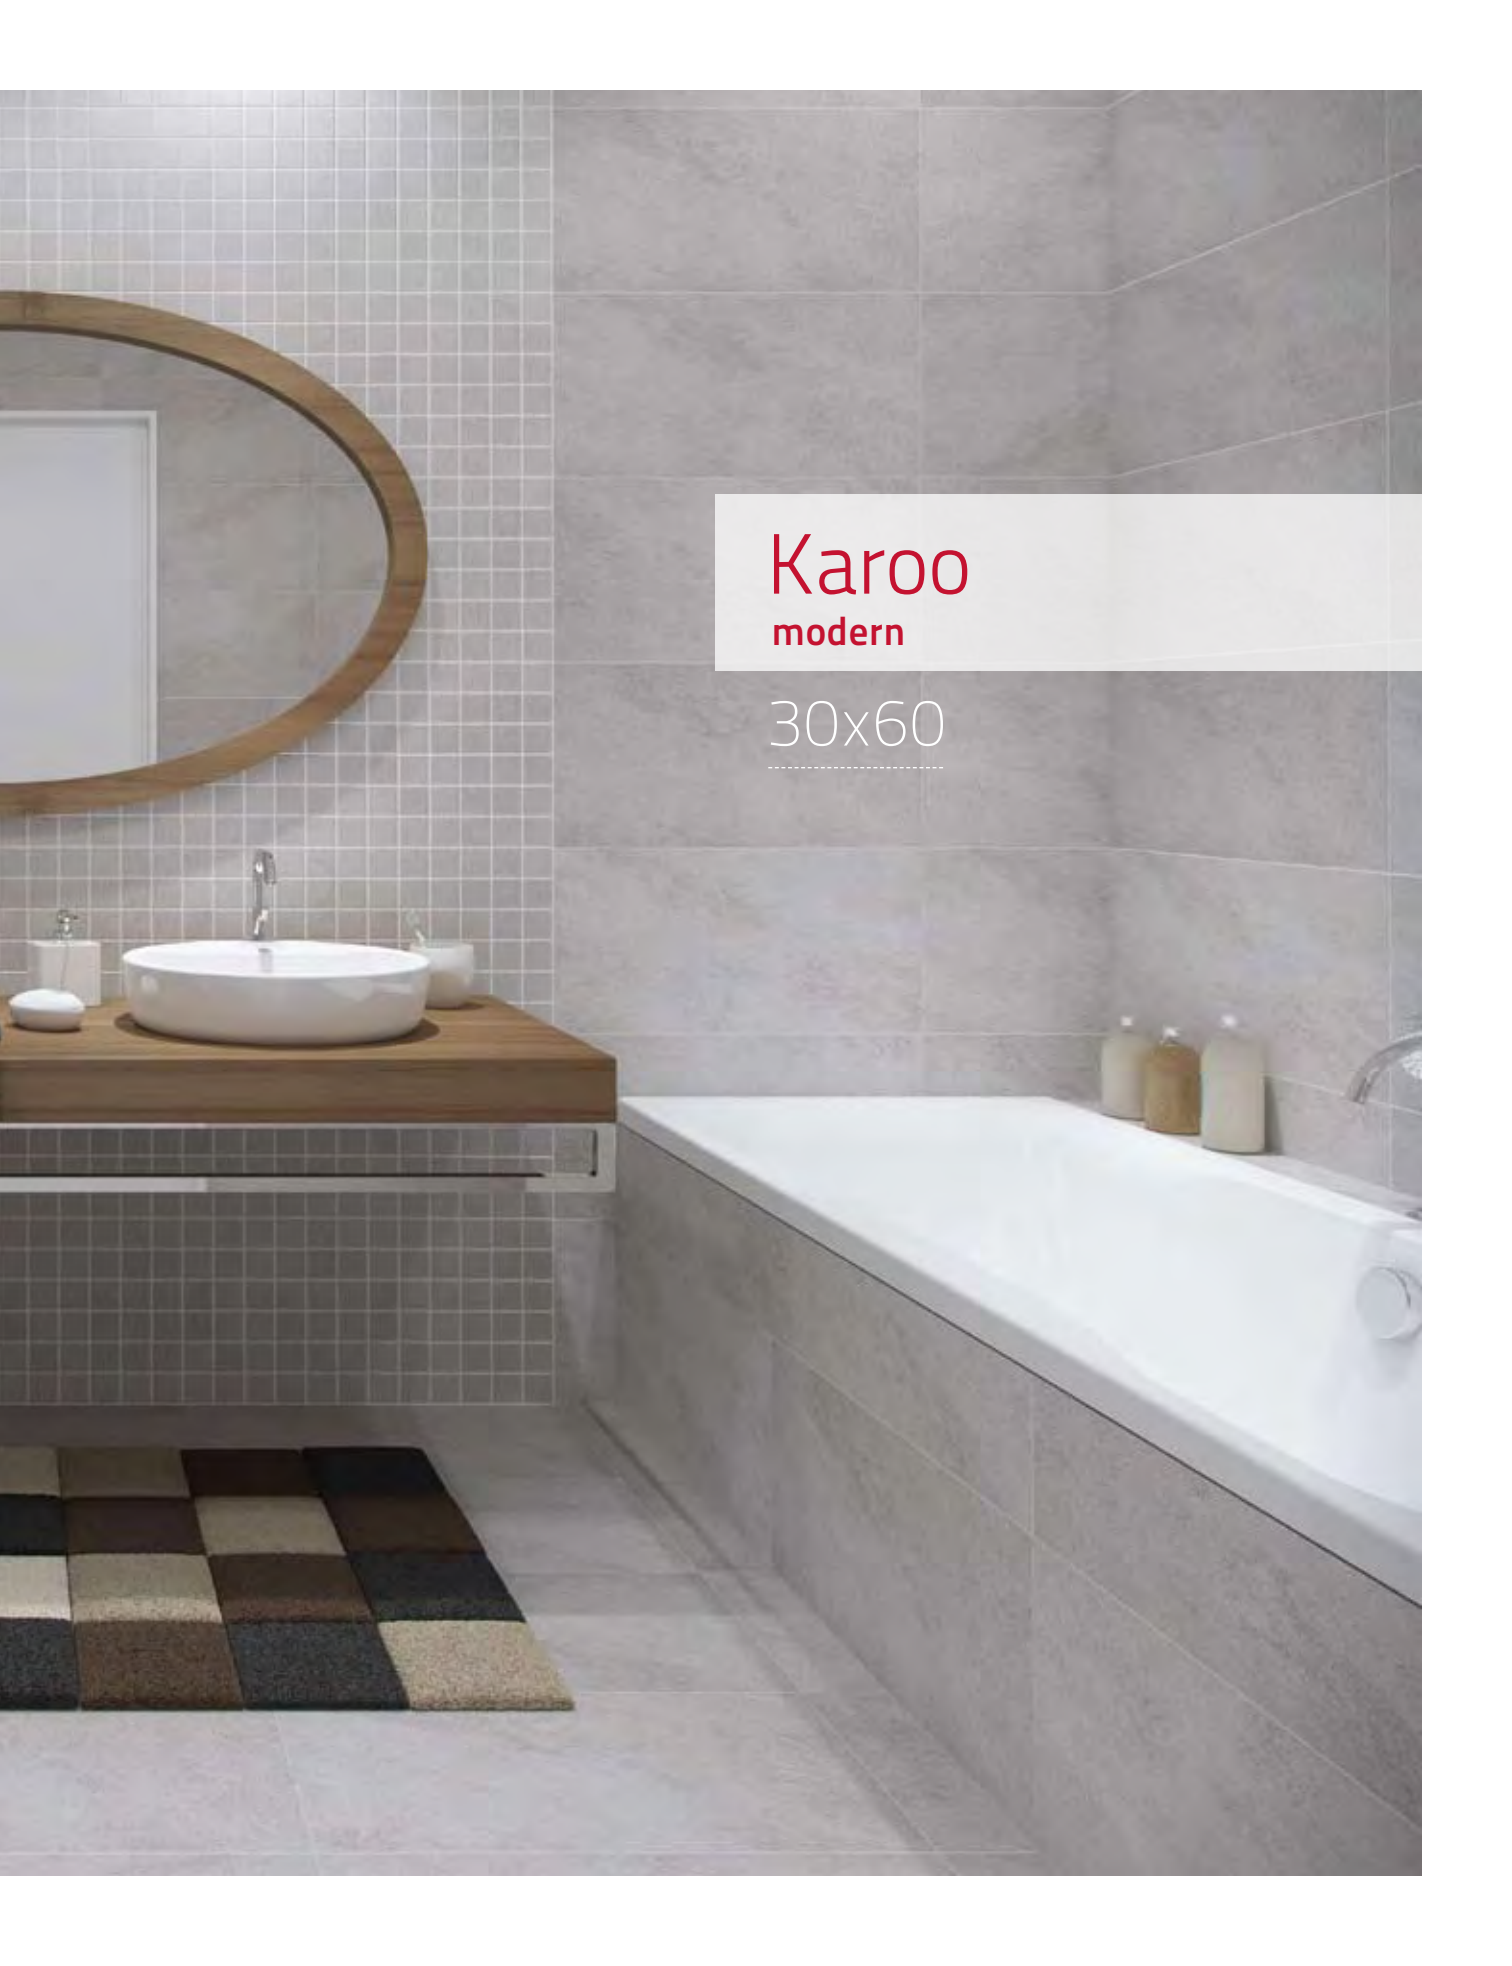

Karoo
modern

30x60