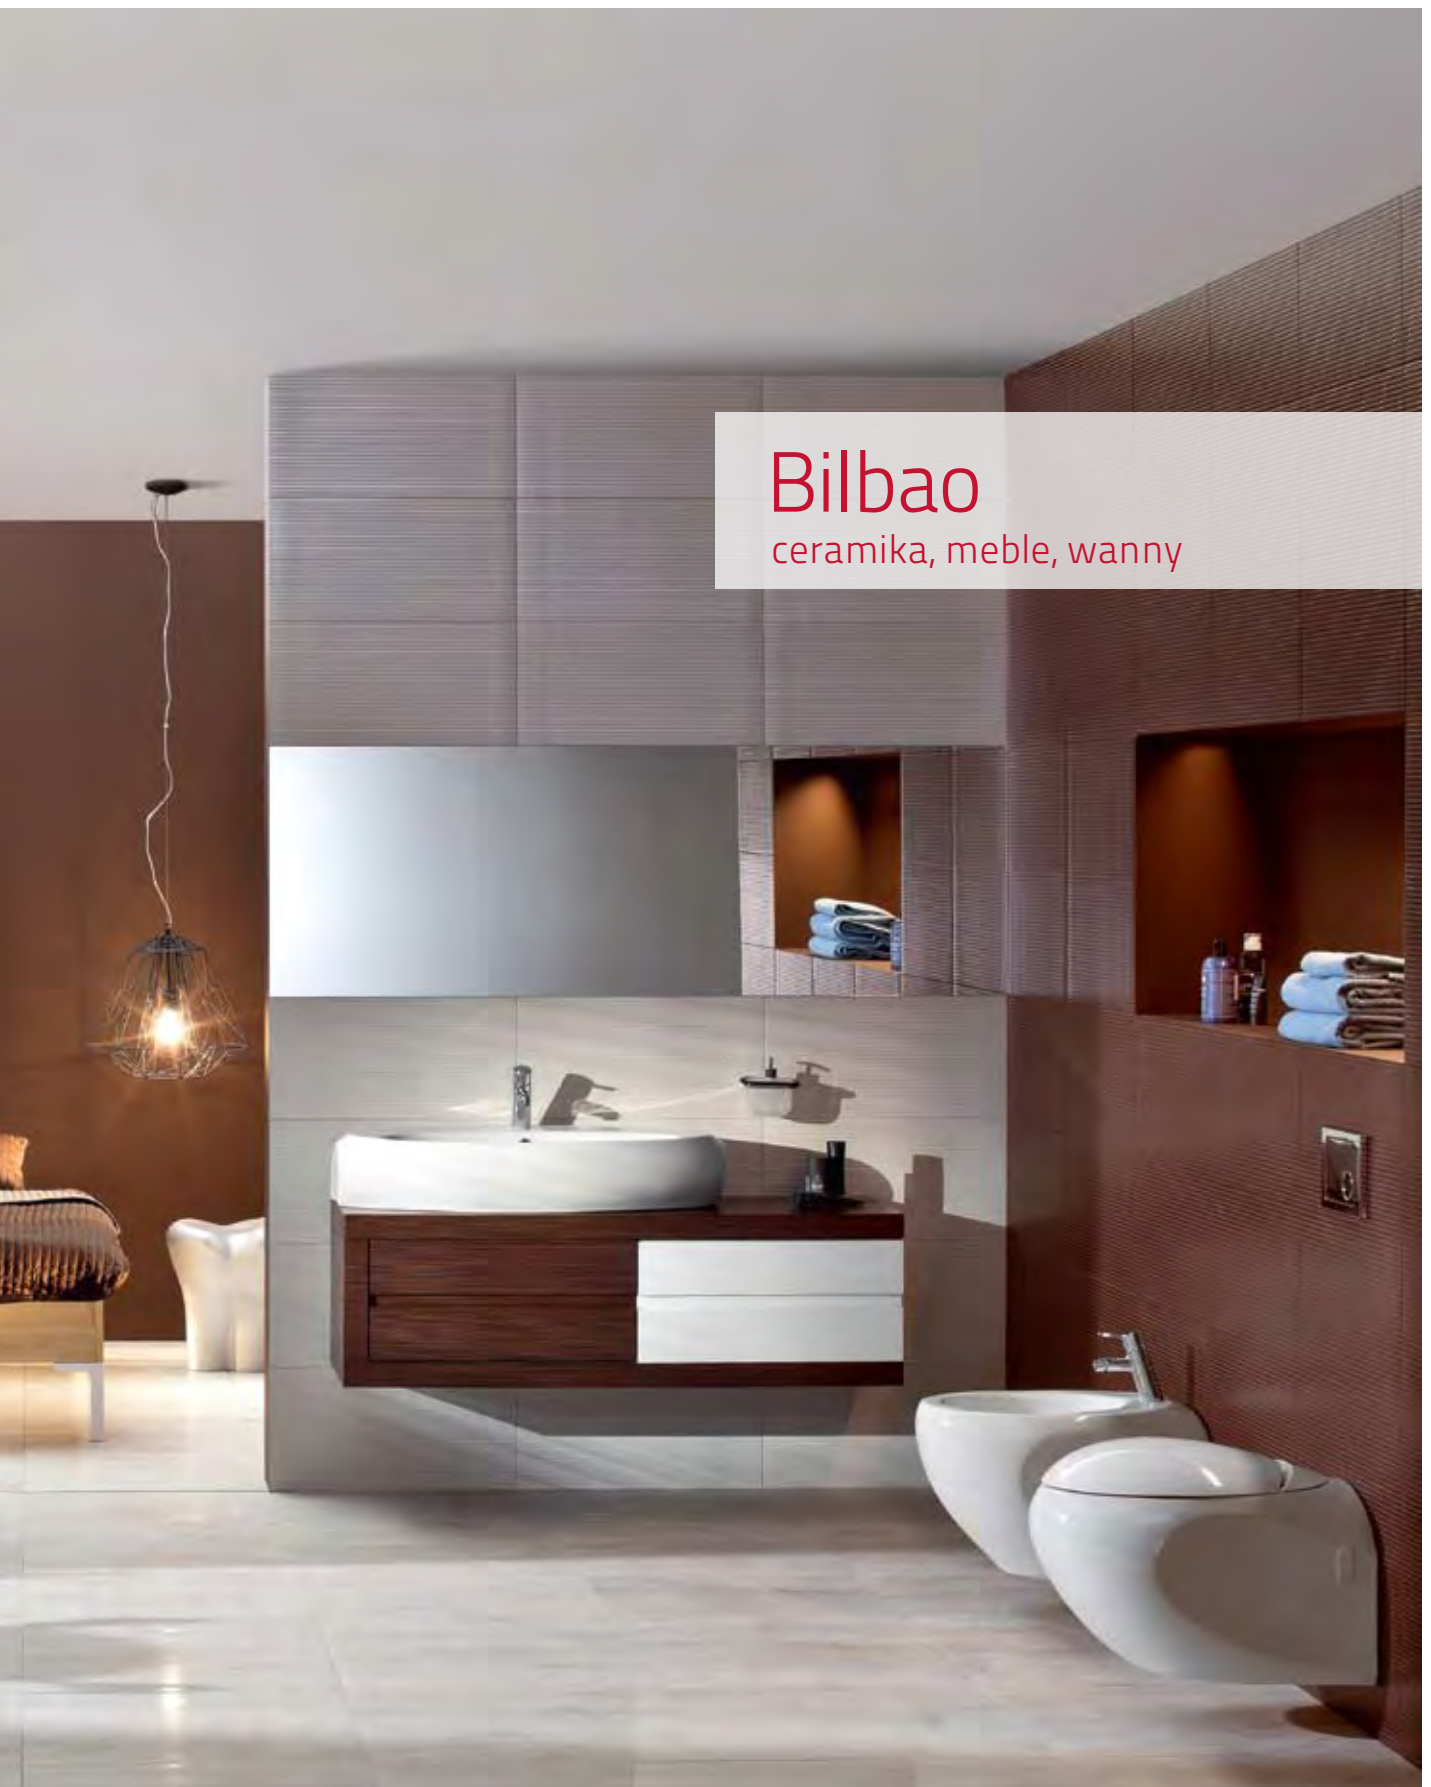

# Bilbao

ceramika, meble, wanny

s#  
254  
255

OK-03-003  
 Umywalka BILBAO 70  
 z otworem na armaturę, montaż na blacie lub szafce.  
 Rozmiar: szerokość 71; wysokość 18; głębokość 45

OK-03-004  
 Umywalka BILBAO 90  
 z otworem na armaturę, montaż na blacie lub szafce.  
 Rozmiar: szerokość 91; wysokość 18; głębokość 45,5