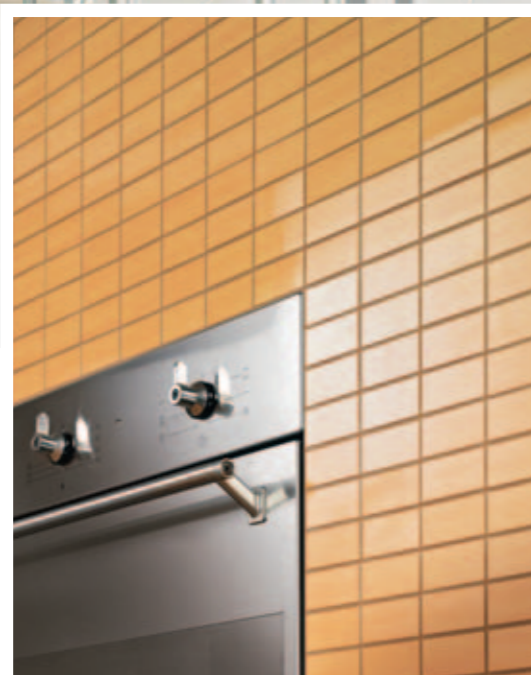

GRES OPIRUS BEŻ
29,7x29,7

GRES OPIRUS MOSAIC BEŻ
29,7x59,8

GRES OPIRUS
MOSAIC BEŻ
29,7x29,7

Delikatna i świeża kolekcja w subtelnej kolorystyce. Listwy szklane stanowią eleganckie uzupełnienie płytek, a kwiatowe wzory dekoracji oraz mozaiki stwarzają niezliczone możliwości aranżacji wnętrza.