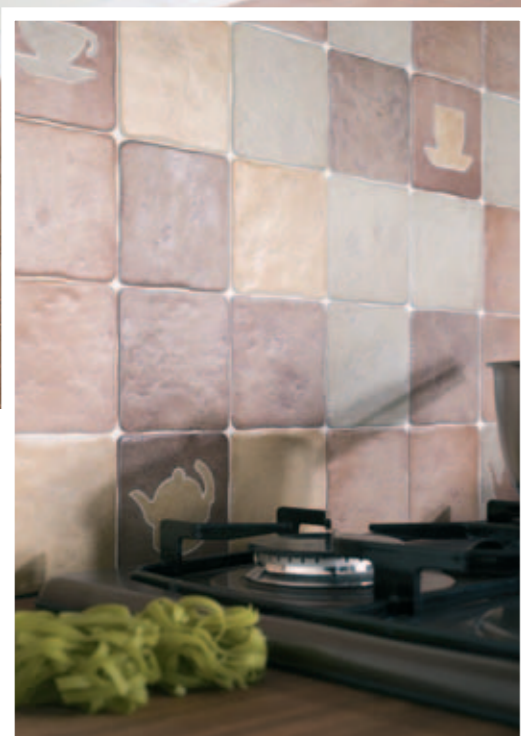

REAL COTTO BRAZ
DZBANKI 4 CENTRO
10,9x10,9

GRES REAL COTTO KREM
29,7x29,7

GRES REAL COTTO ORANGE
29,7x29,7

GRES REAL COTTO BRAZ
29,7x29,7

Śródziemnomorskie dekoracje oraz stylowe sprzęty i dodatki podkreślą ciepły klimat zarówno kuchni jak i każdego innego wnętrza w Twoim domu.
Mediterranean decorations as well as stylish furnishing and supplements emphasise a warm climate of the kitchen and every other interior of your house as well.