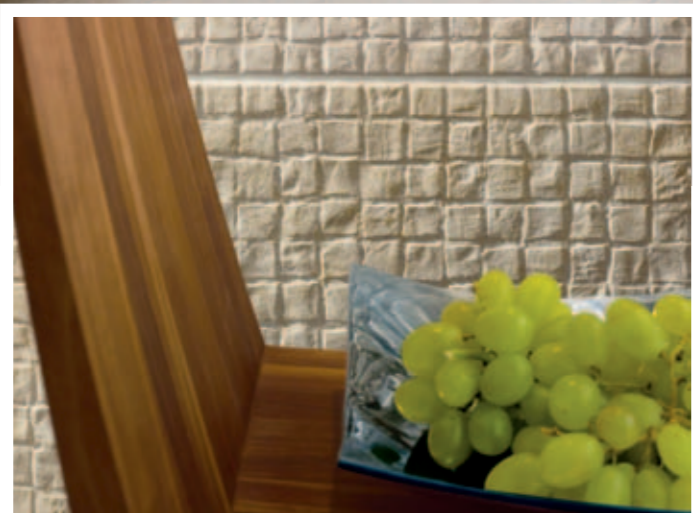

GRES NATURALE BRAŻ
29,7x29,7

NATURALE ORANGE
MOZAIKA 29,7x29,7
(prostokąt 4,7x14,7)

NATURALE BRAŻ
MOZAIKA 29,7x29,7
(prostokąt 4,7x14,7)

możliwość cięcia płytki
na cienie listwy

GRES OPIRUS

FORMAT 30x60

24 | 25