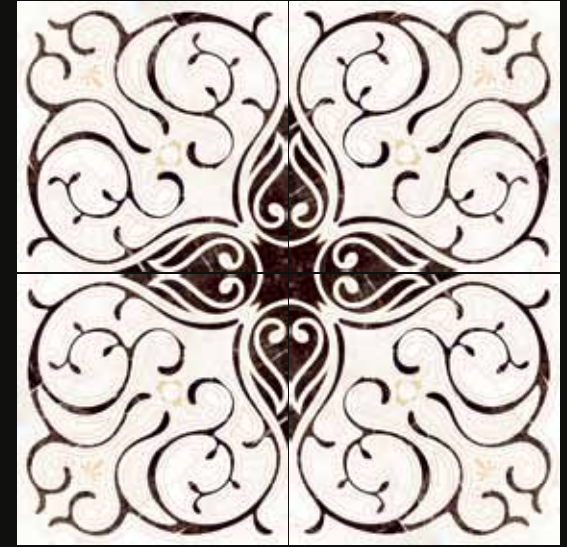

Pavimento:
Laurent Black 49X49.
Mystery White 49X49.

MISTERY 49X49

FLOOR TILES
GLAZED PORCELAIN TILES

P48C 49X49
G0614000 MISTERY WHITE

P48E 49X49
G0614010 MISTERY MODUL WHITE

S630 49X49
G0614030 ANGULO CAMPANIA WHITE