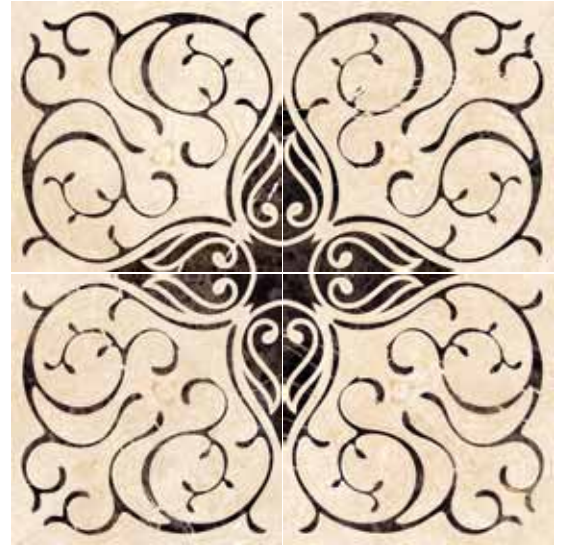

S630 49X49
G0714021 ANGULO POMPEII CREAM