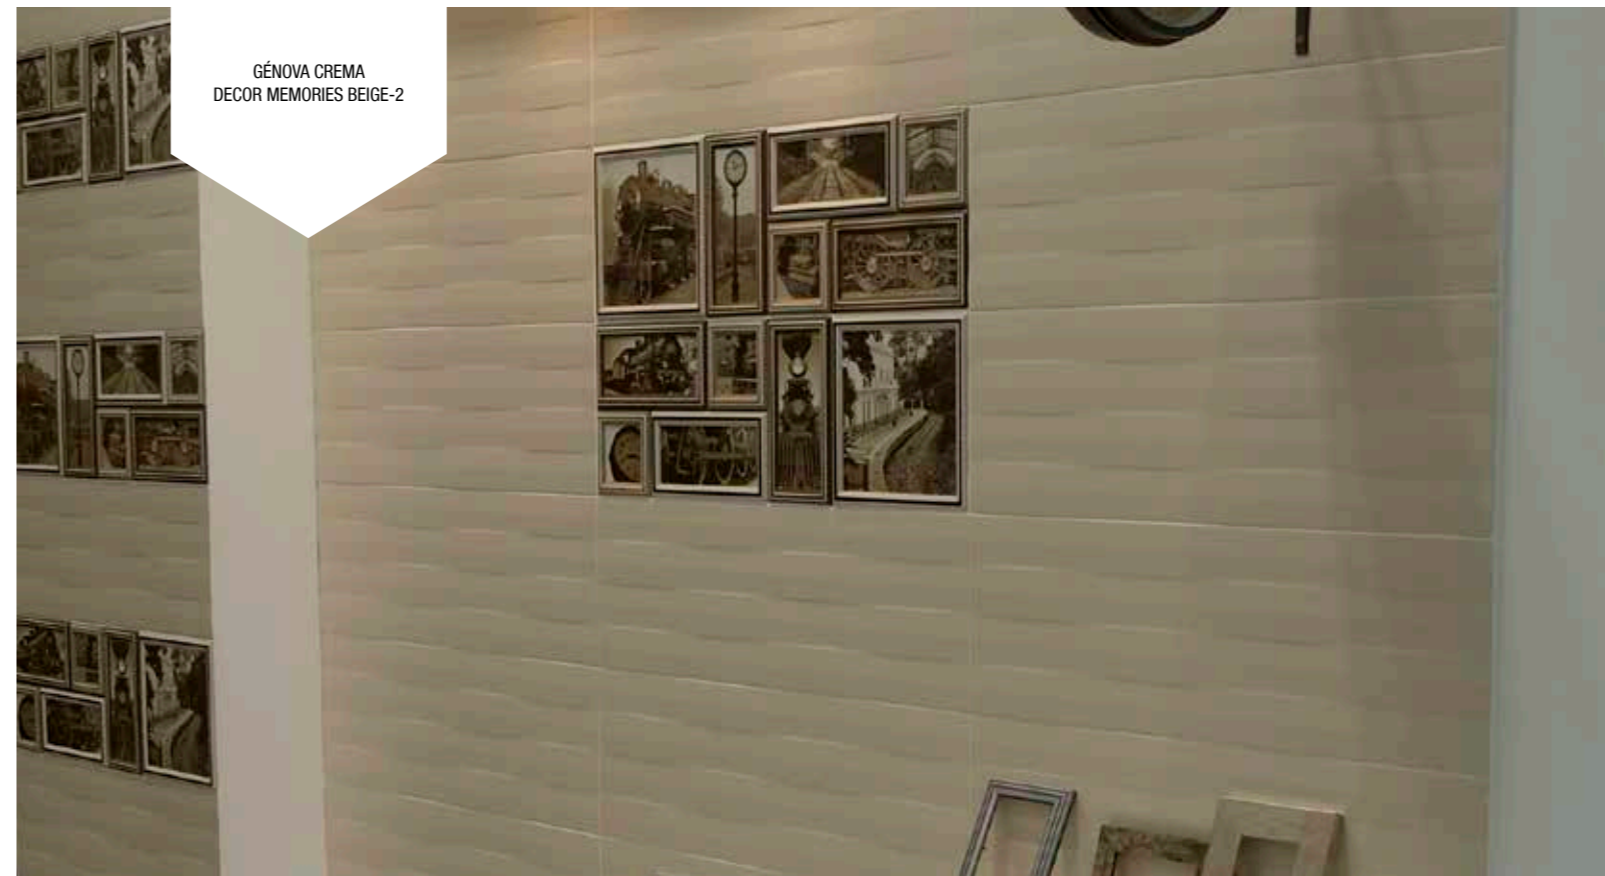

GÉNOVA CREMA
DECOR MEMORIES BEIGE-2