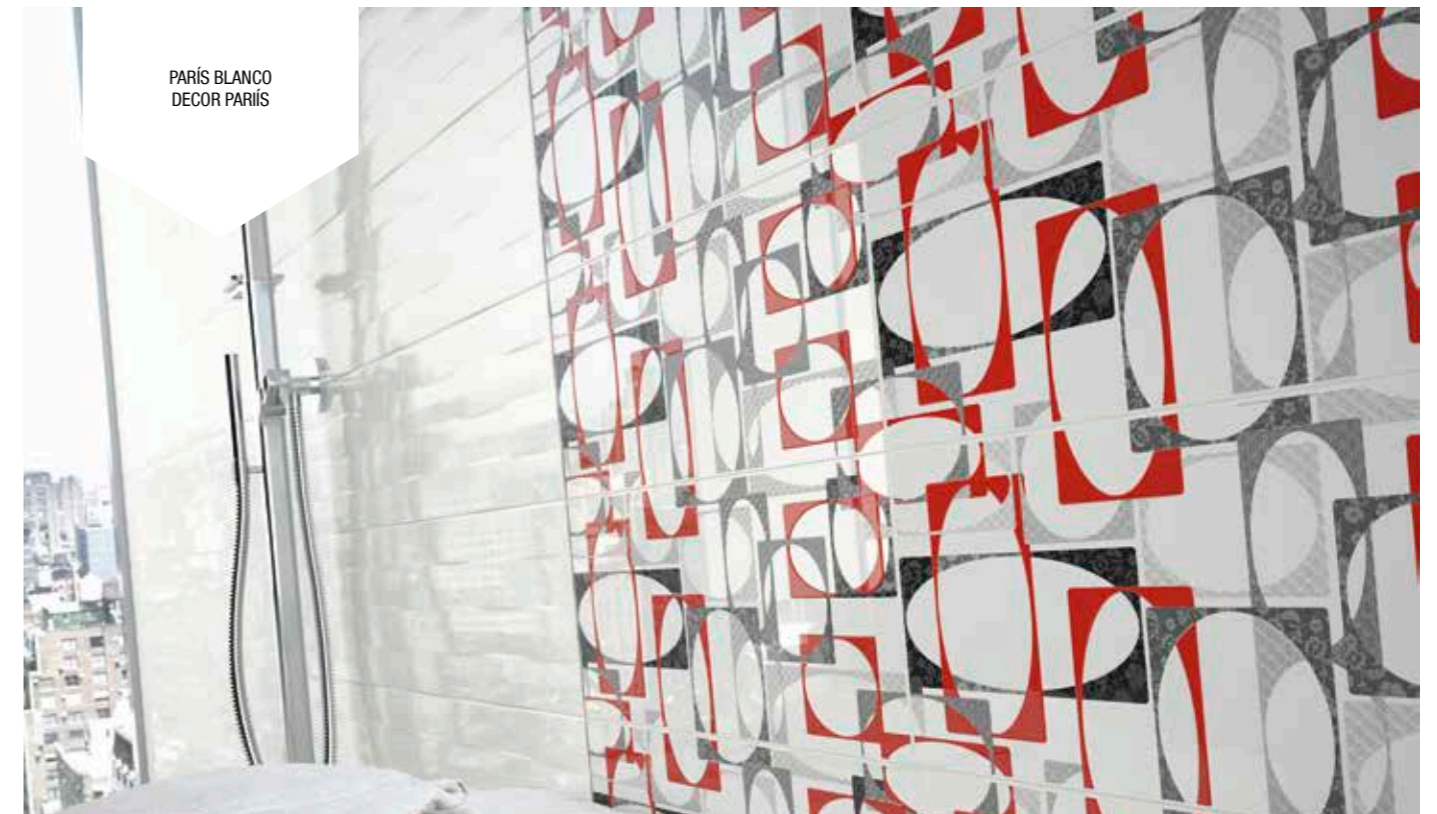

PARÍS BLANCO
DECOR PARÍS