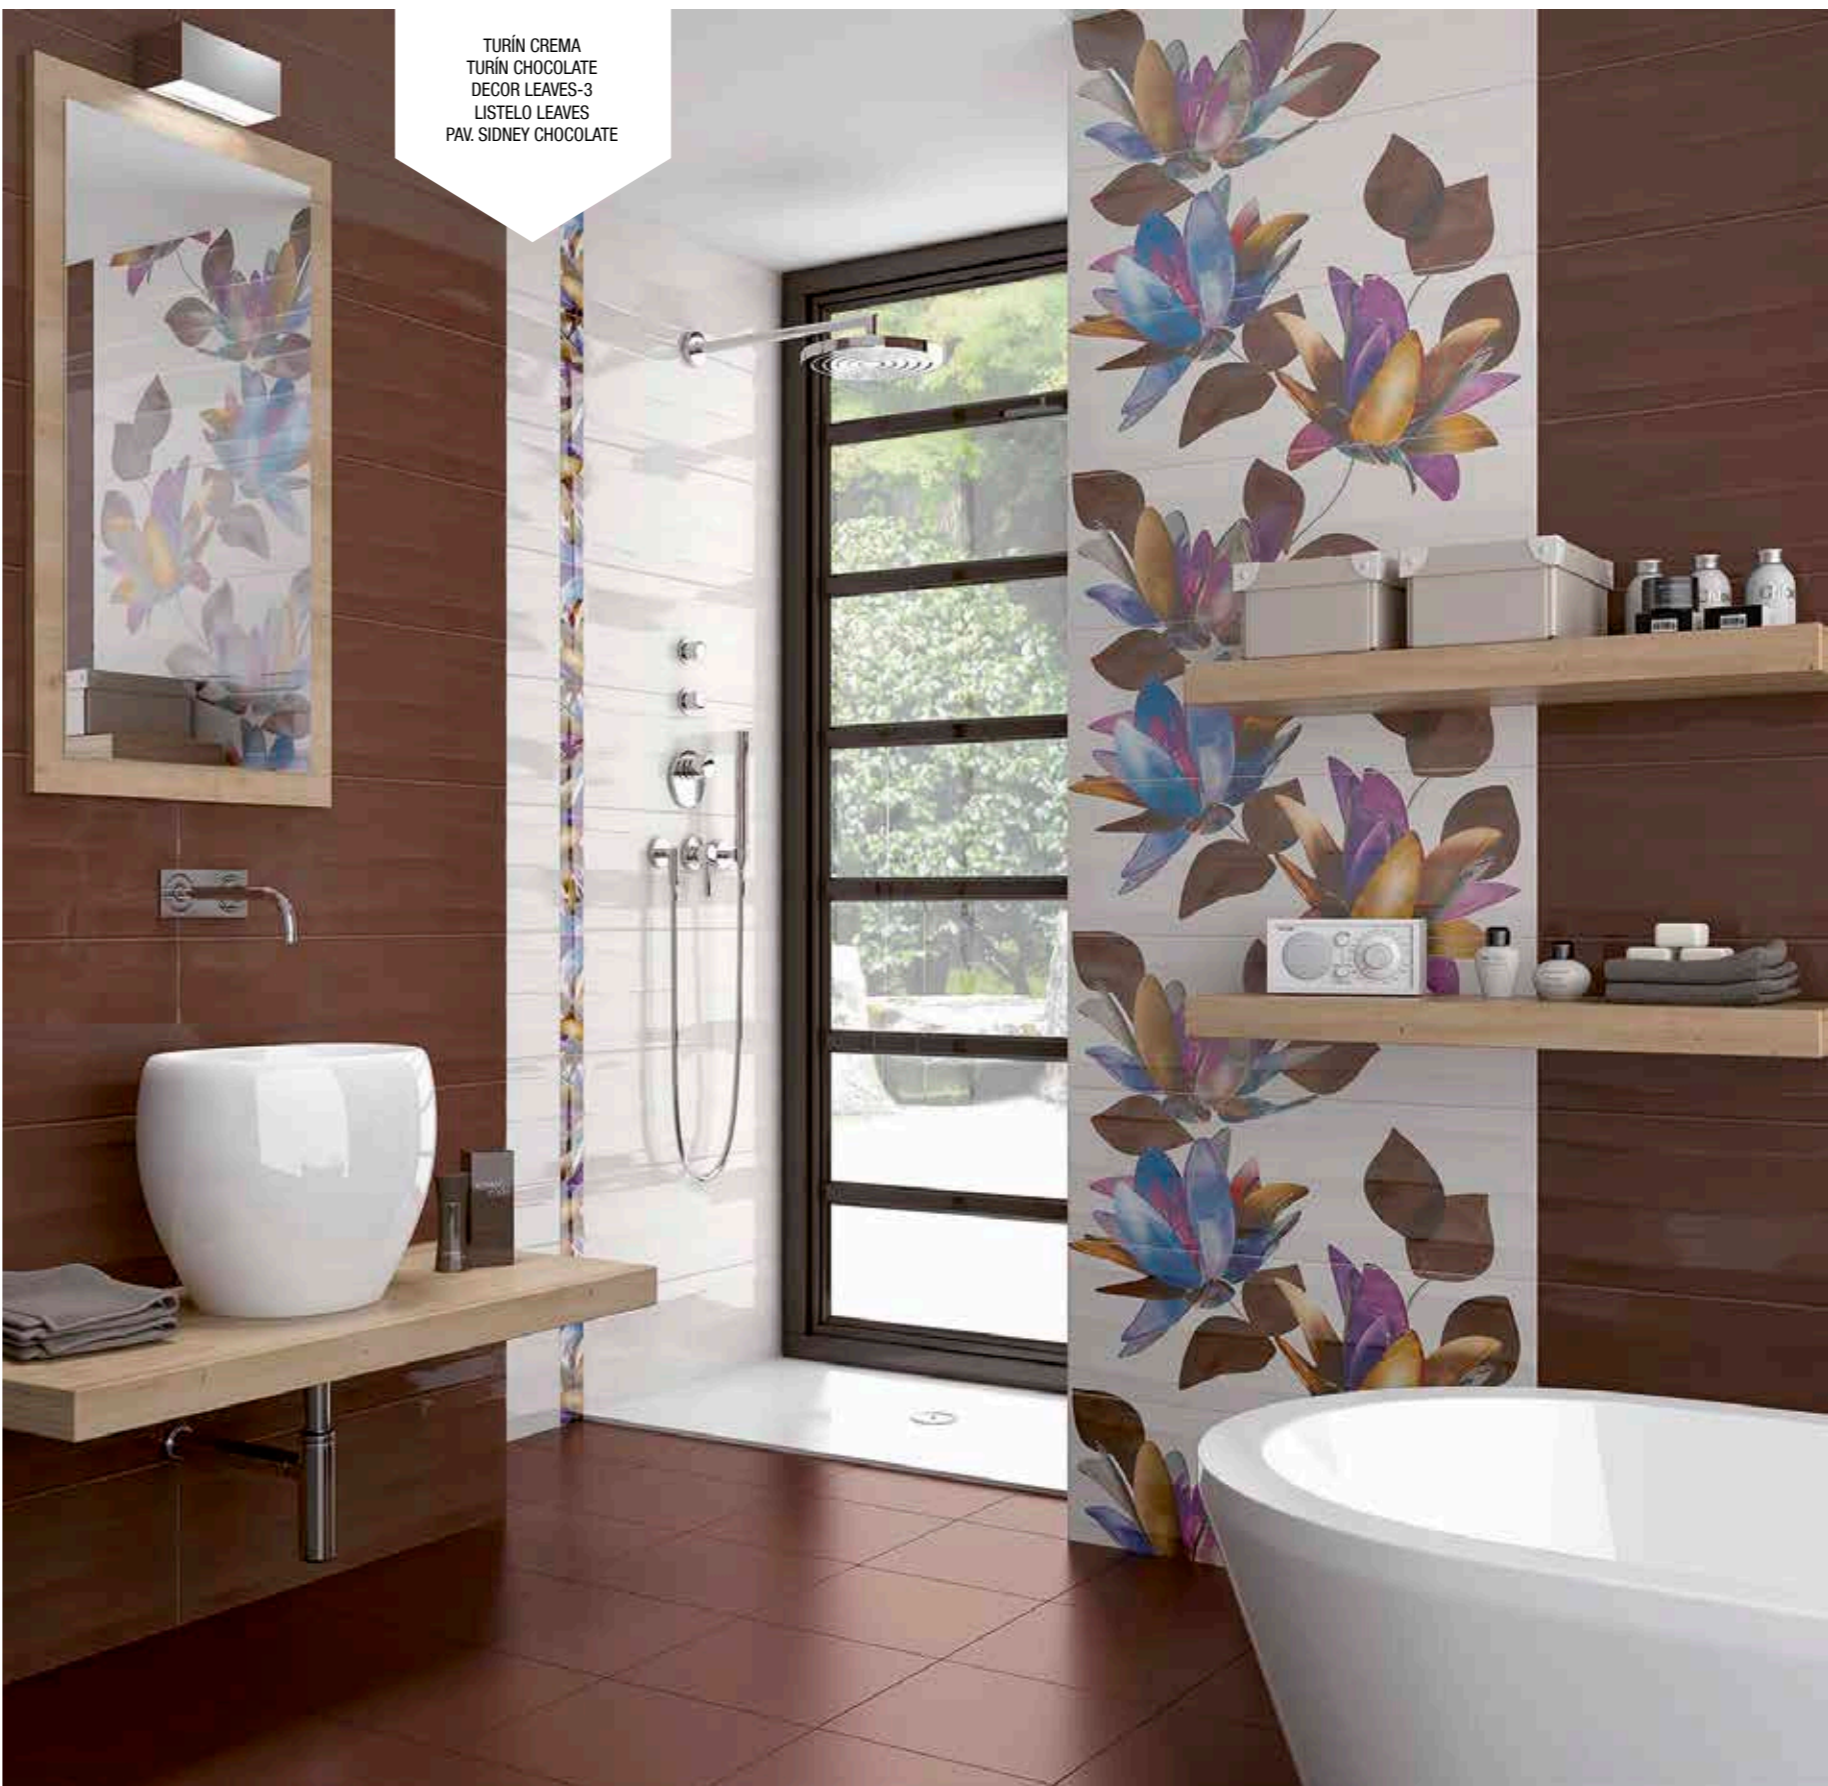

DECOR FALL 3 [25 X 75 cm.] **B21**

ARCO CREMA [33,3 X 33,3 cm.] **B04**

SIDNEY CHOCOLATE [33,3 X 33,3 cm.] **B08**

TURÍN CREMA  
TURÍN CHOCOLATE  
DECOR LEAVES-3  
LISTELO LEAVES  
PAV. SIDNEY CHOCOLATE

25 X 75 cm.