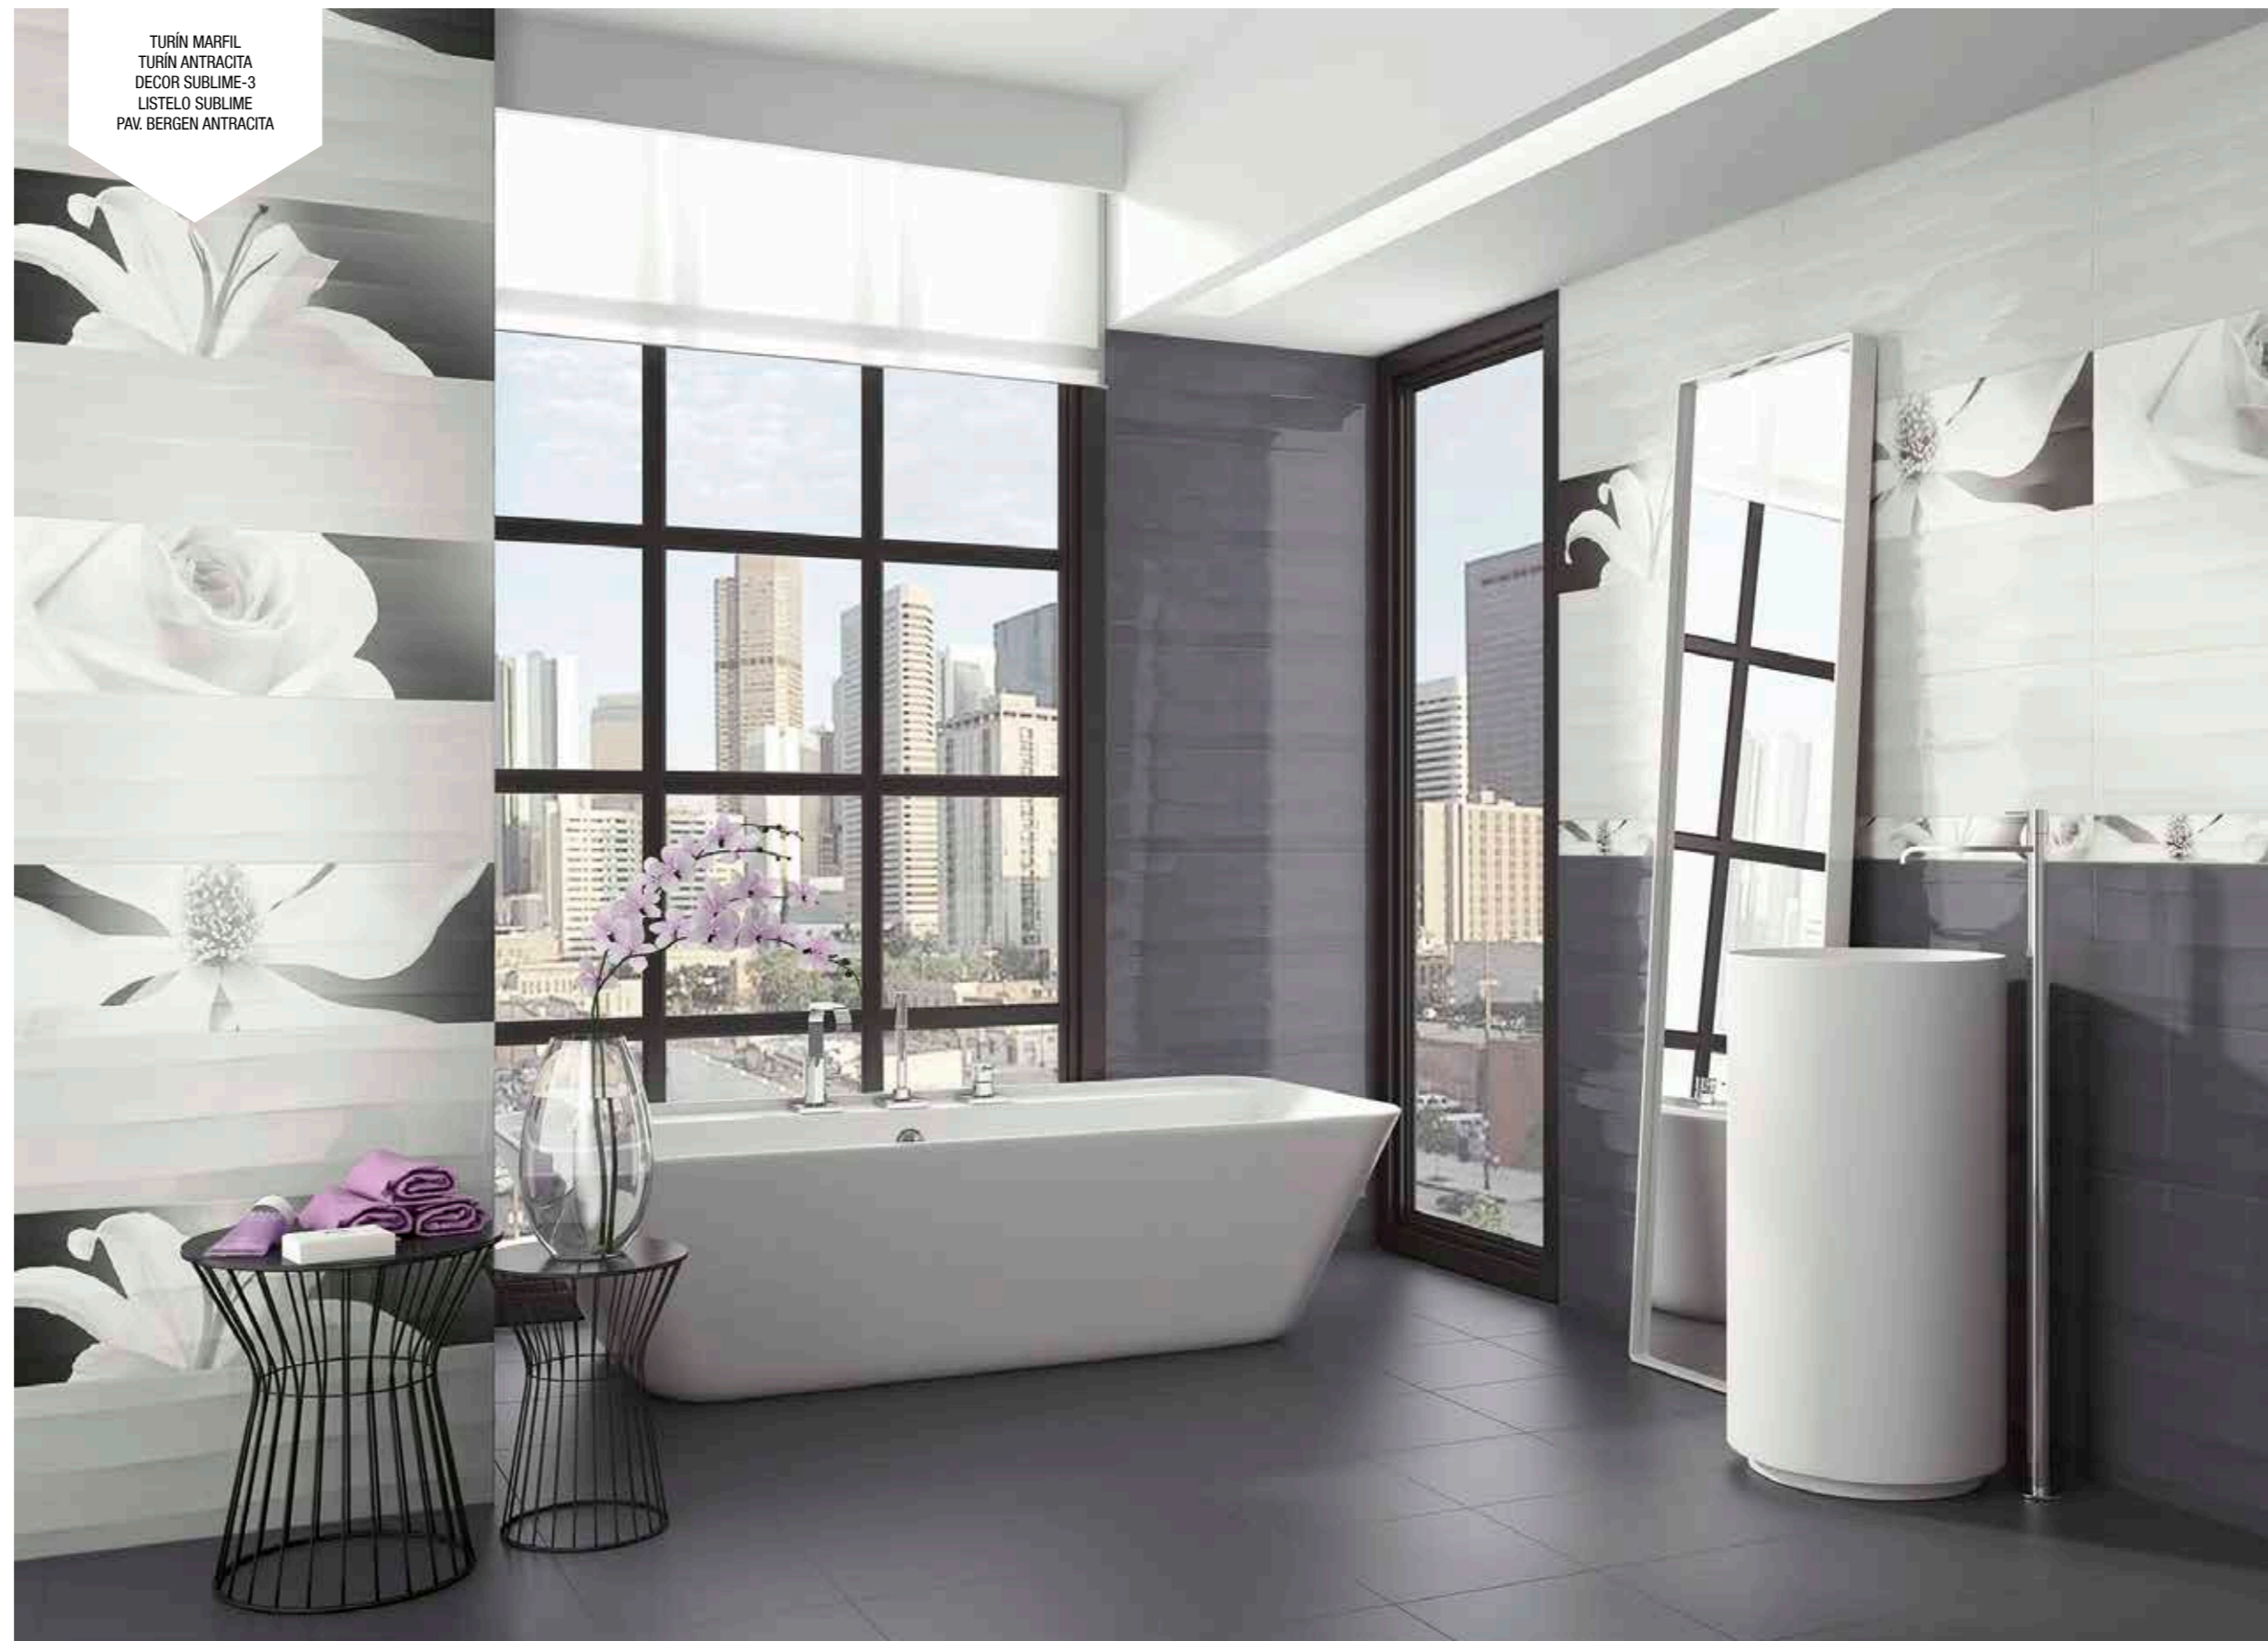

PARÍS NEGRO  
[33,3 X 33,3 cm.]

**B08**

BERGEN ANTRACITA  
[33,3 X 33,3 cm.]

**B08**

TURÍN MARFIL  
TURÍN ANTRACITA  
DECOR SUBLIME-3  
LISTELO SUBLIME  
PAV. BERGEN ANTRACITA

25 X 75 cm.

33,3 X 33,3 cm.

Revestimiento  
Wall Tiles