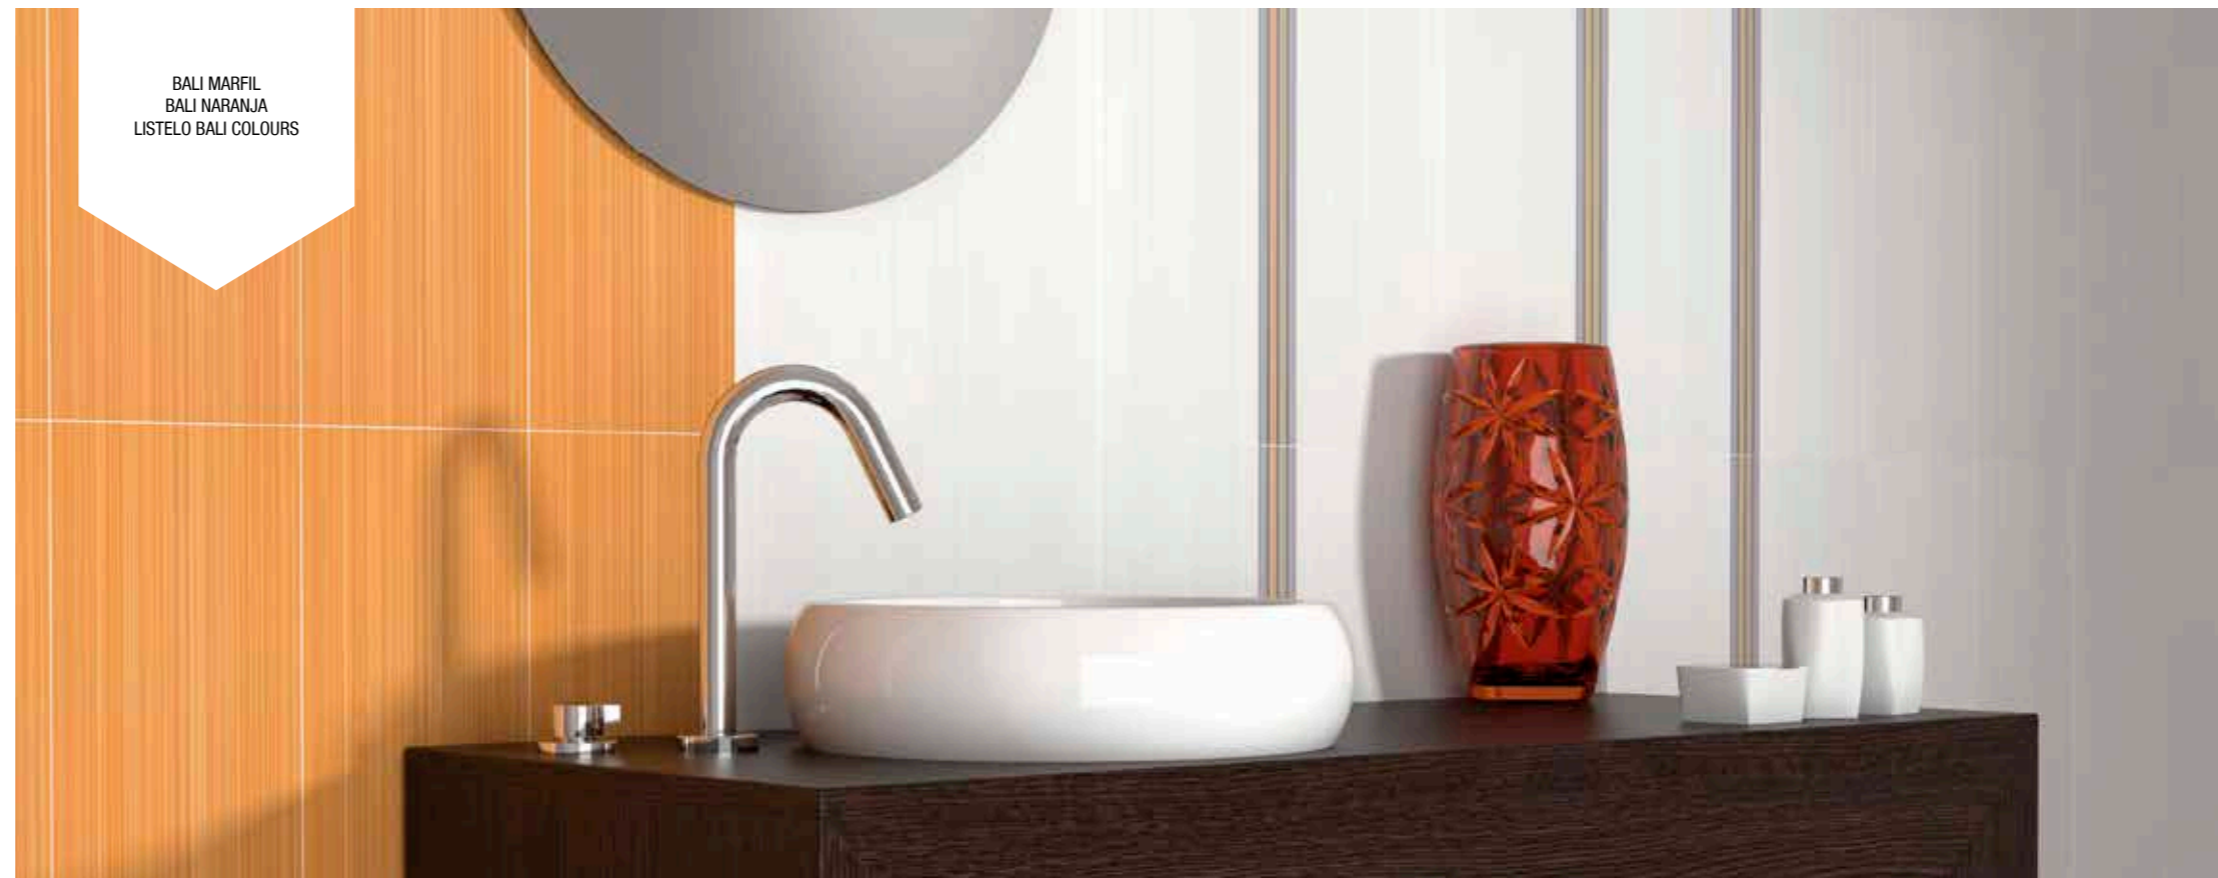

**B18**

HÁBITAT PISTACHO  
[33,3 X 33,3 cm.]

**B16**

BALI NARANJA  
[33,3 X 33,3 cm.]

**B16**

BALI MARFIL  
BALI NARANJA  
LISTELO BALI COLOURS

20 X 50 cm.

45 X 45 cm.