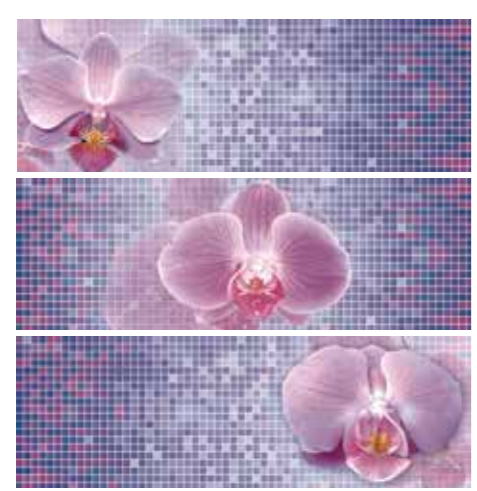

DESIREE BLANCO [20 X 60 cm.] **B10**

DESIREE MALVA [20 X 60 cm.] **B13**

DECOR ORCHID MOSAIC-3 [20 X 60 cm.] **S33**

CENEFA ORCHID MOSAIC (5X60 cm.) **S24**

DECOR ORCHID MOSAIC LINES( 20X60 cm.) **S33**

DECOR FIORE MALVA-3 [20 X 60 cm.] **S34**