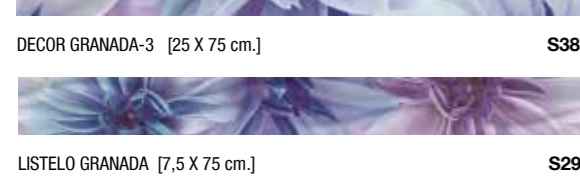

DECOR WAVES 3 [25 X 75 cm.]

S38

LISTELO GRANADA [7,5 X 75 cm.]

S29