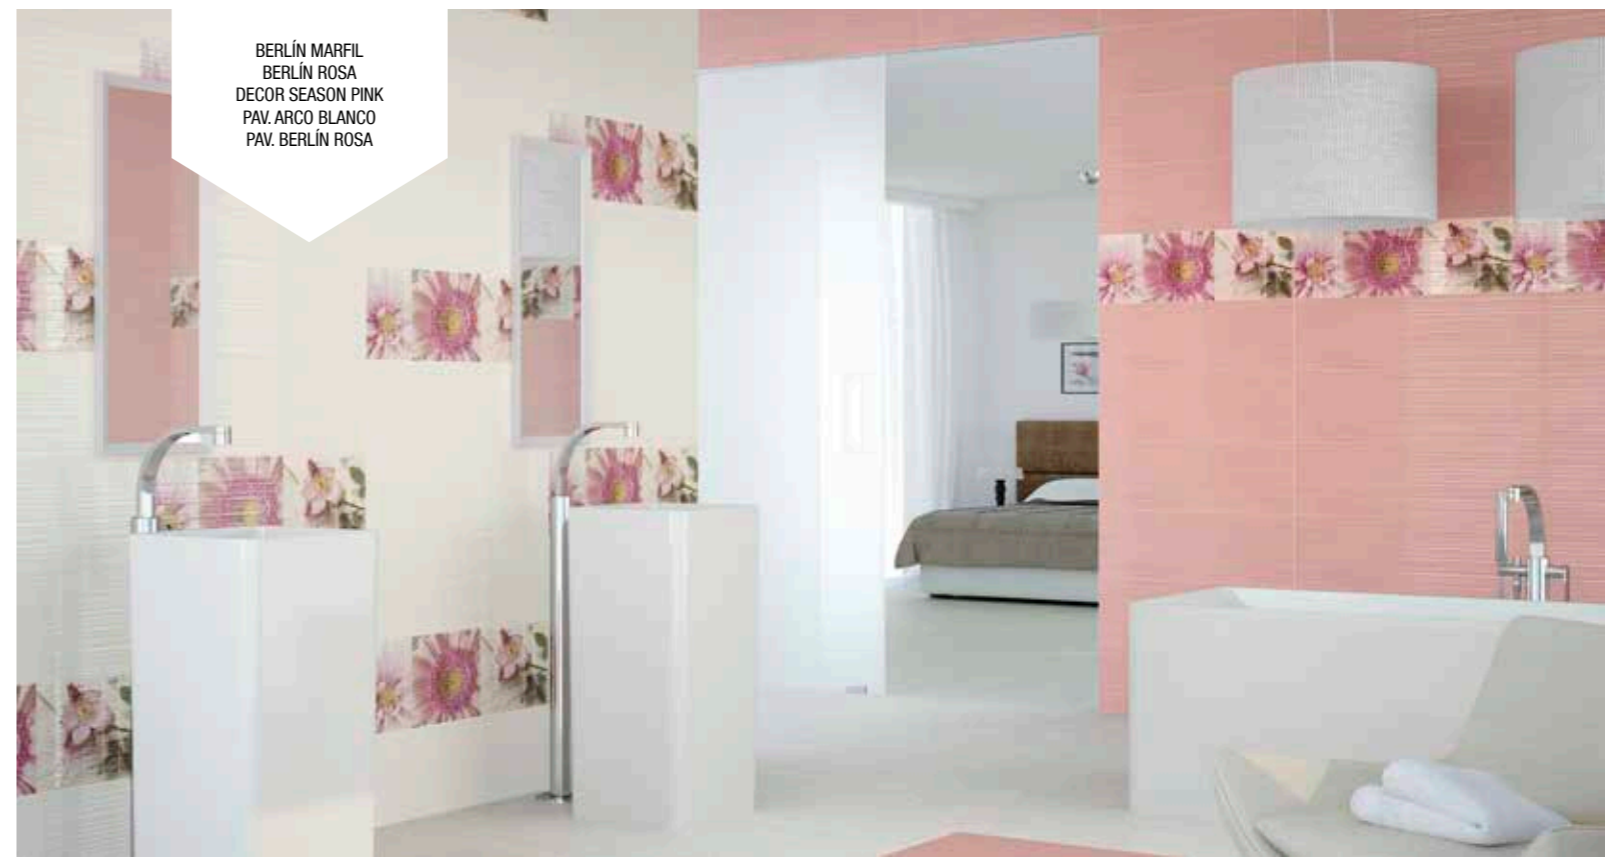

BERLÍN BEIGE
BERLÍN CREMA
DECOR ESSENCE-2
LISTELO GLAMOUR BEIGE
PAV. BERLÍN BEIGE

BERLÍN MARFIL
BERLÍN ROSA
DECOR SEASON PINK
PAV. ARCO BLANCO
PAV. BERLÍN ROSA