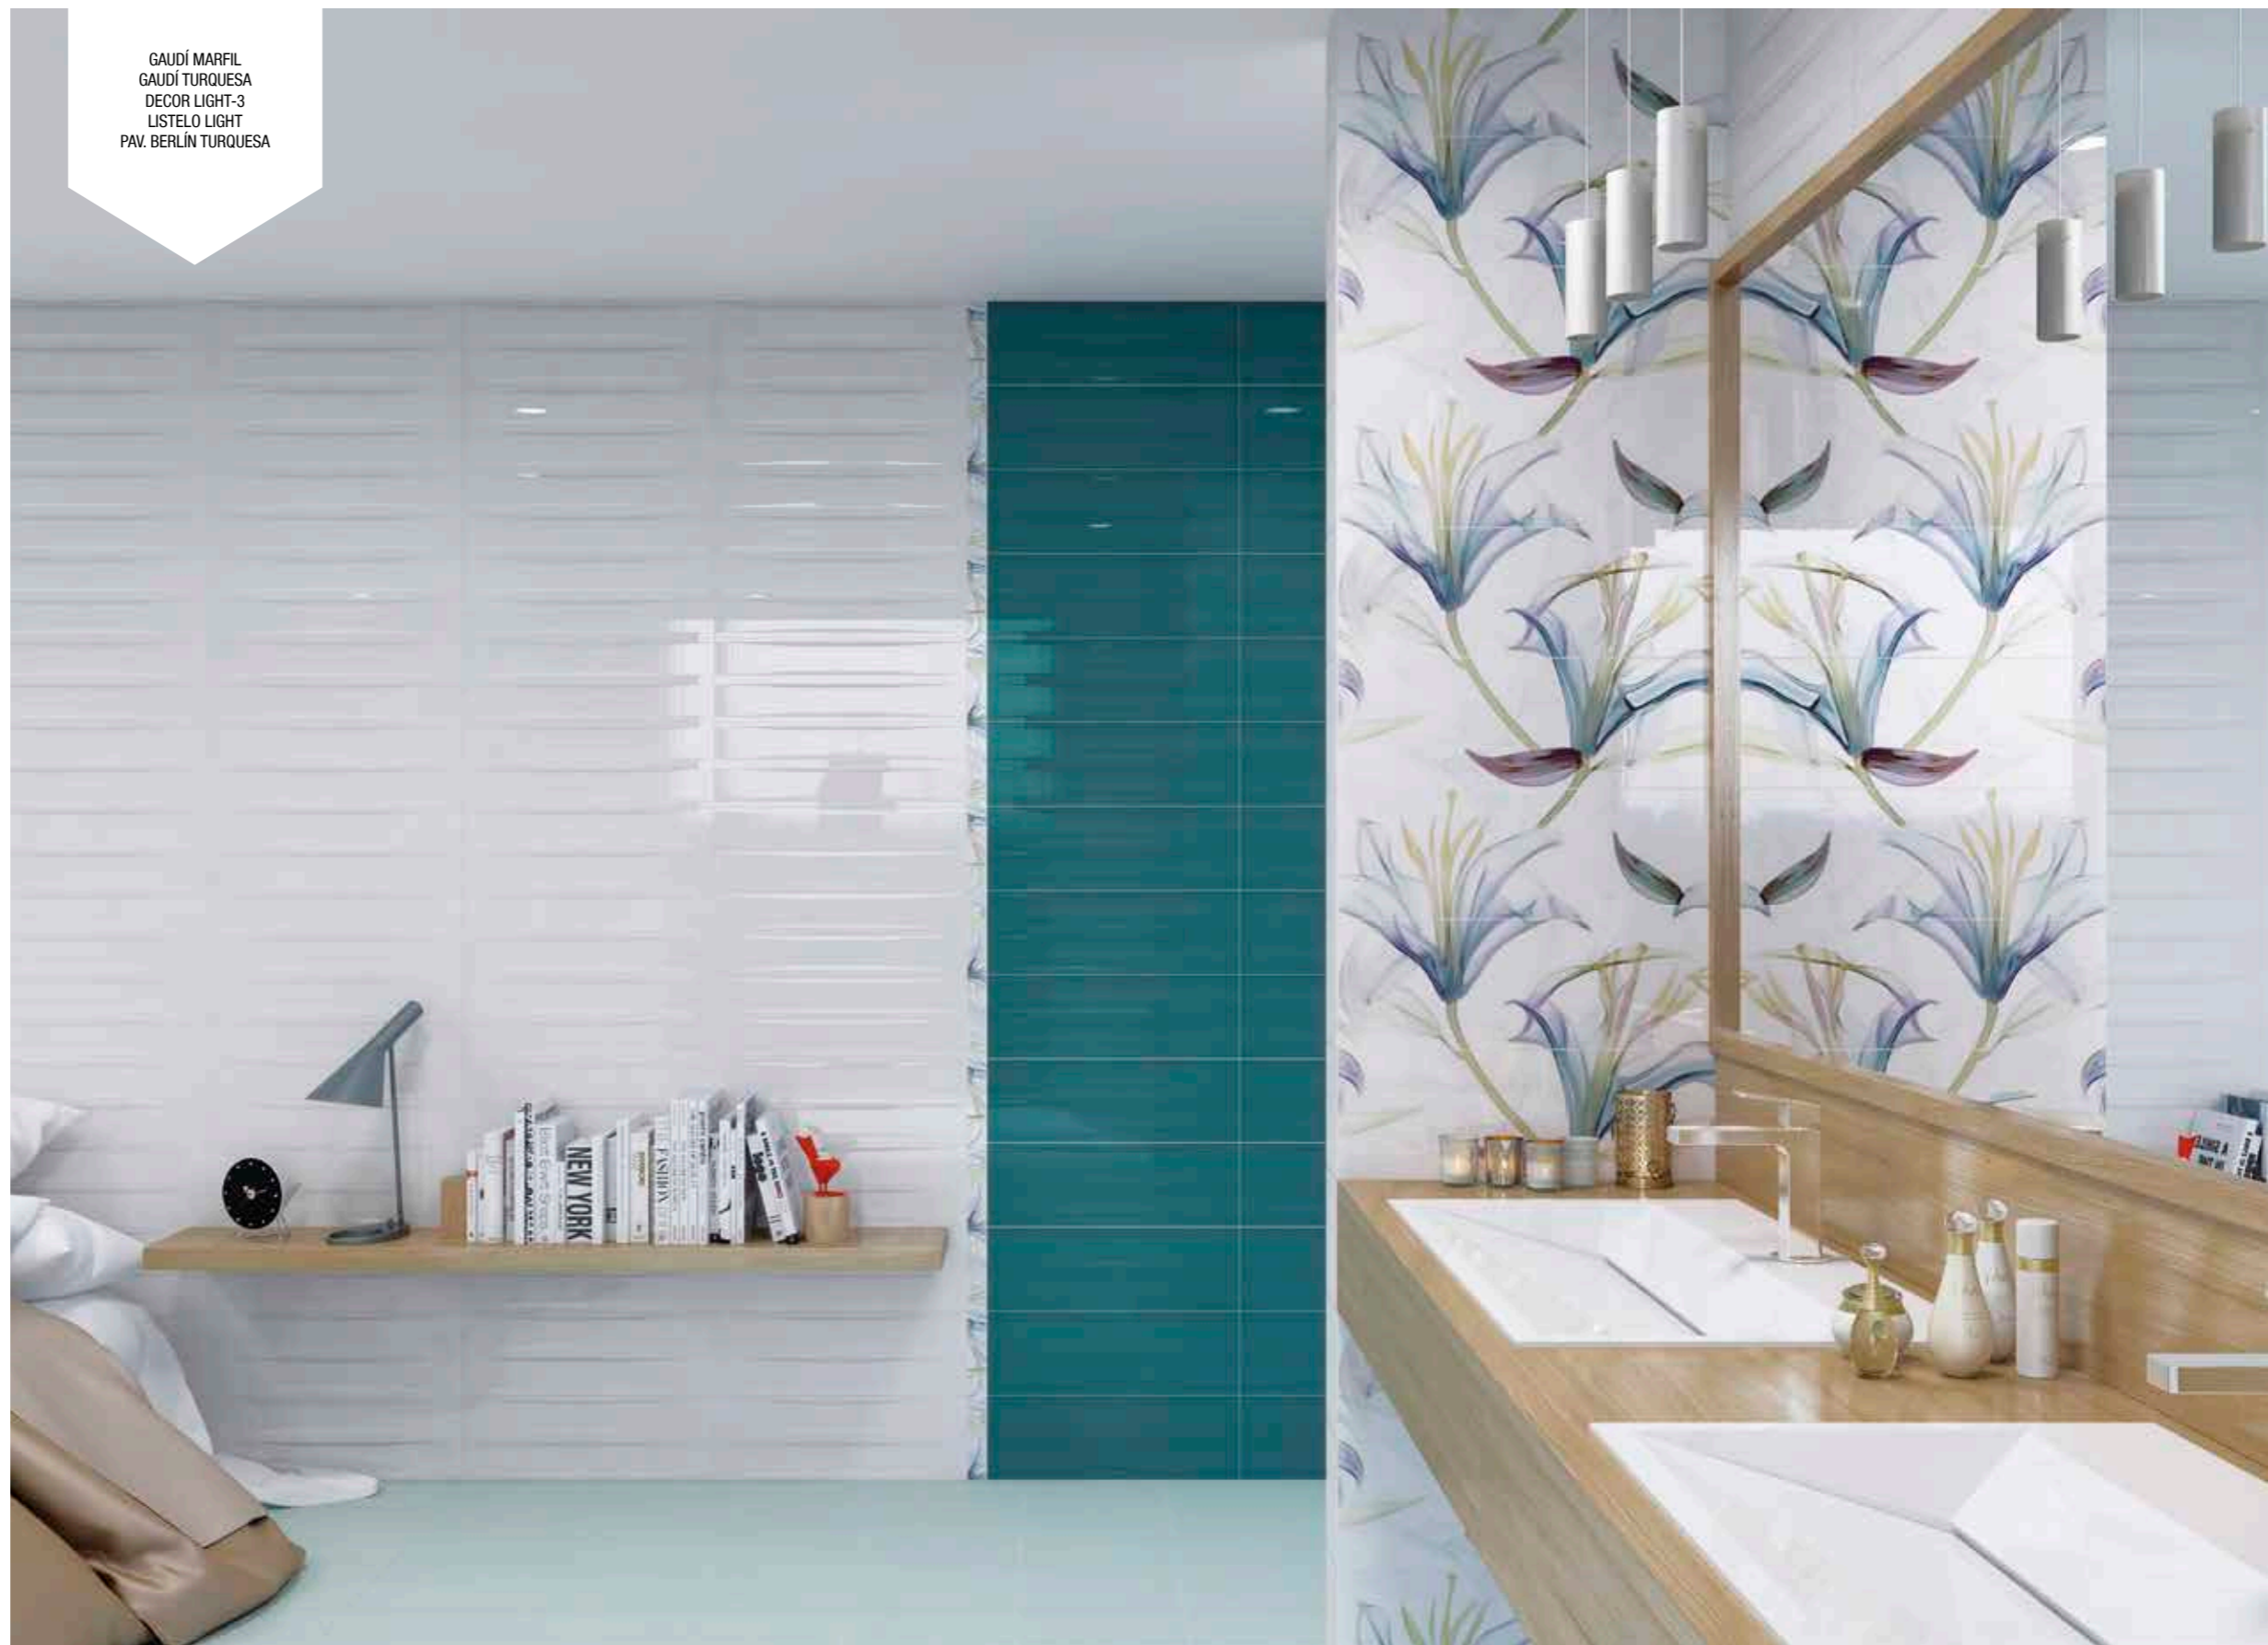

ARCO BLANCO  
[33,3 X 33,3 cm.]

**B04**

BERLÍN TURQUESA  
[33,3 X 33,3 cm.]

**B06**

GAUDÍ MARFIL  
GAUDÍ TURQUESA  
DECOR LIGHT-3  
LISTELO LIGHT  
PAV. BERLÍN TURQUESA

20 X 60 cm.

33,3 X 33,3 cm.

Revestimiento  
Wall Tiles