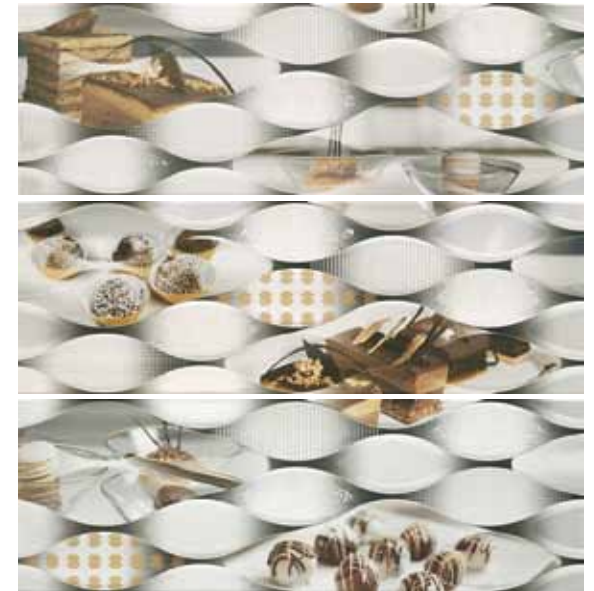

DECOR SWEET-3 [25 X 75 cm.]

S39

S29