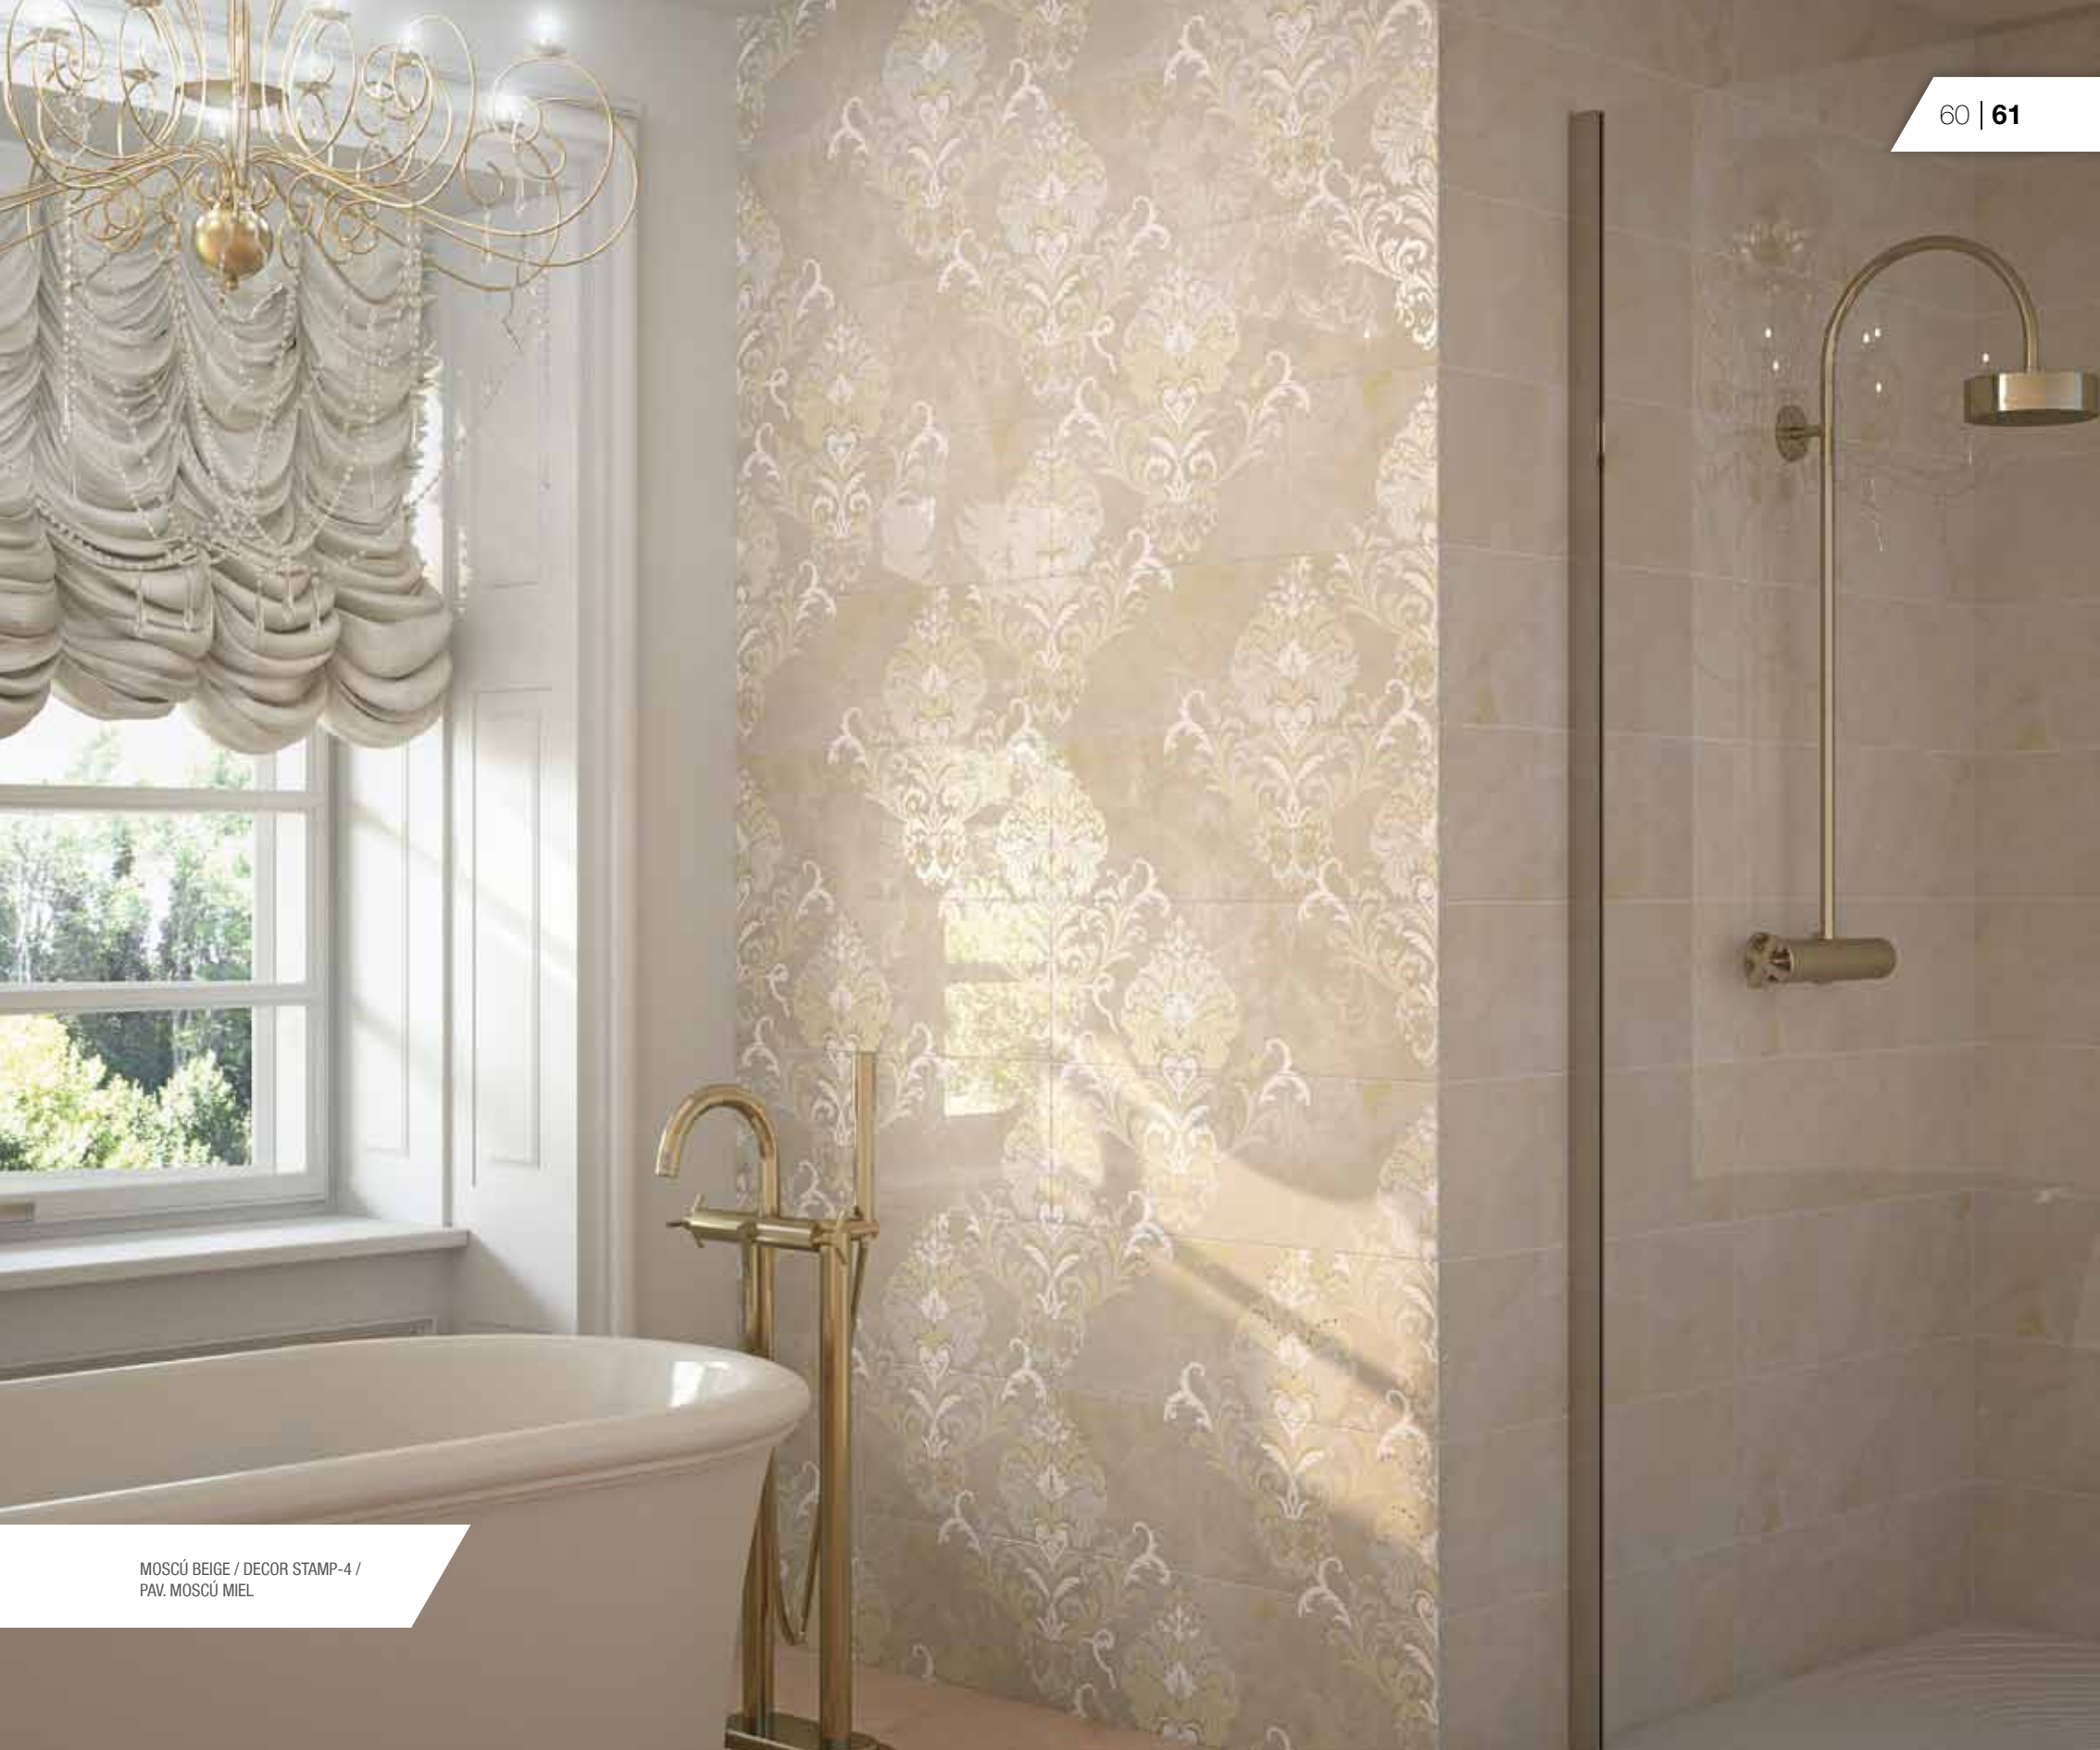

MOSCÚ BEIGE / DECOR STAMP-4 /
PAV. MOSCÚ MIEL

MOSCÚ BEIGE /
DECOR MOSCÚ-2 /
PAV. MOSCÚ MIEL

MOSCÚ BEIGE /
DECOR COOKIES-2 /
PAV. MOSCÚ MIEL

OLDEN

25 X 75 cm.

33,3 X 33,3 cm.

Revestimiento
Wall Tiles

Brillo
Gloss