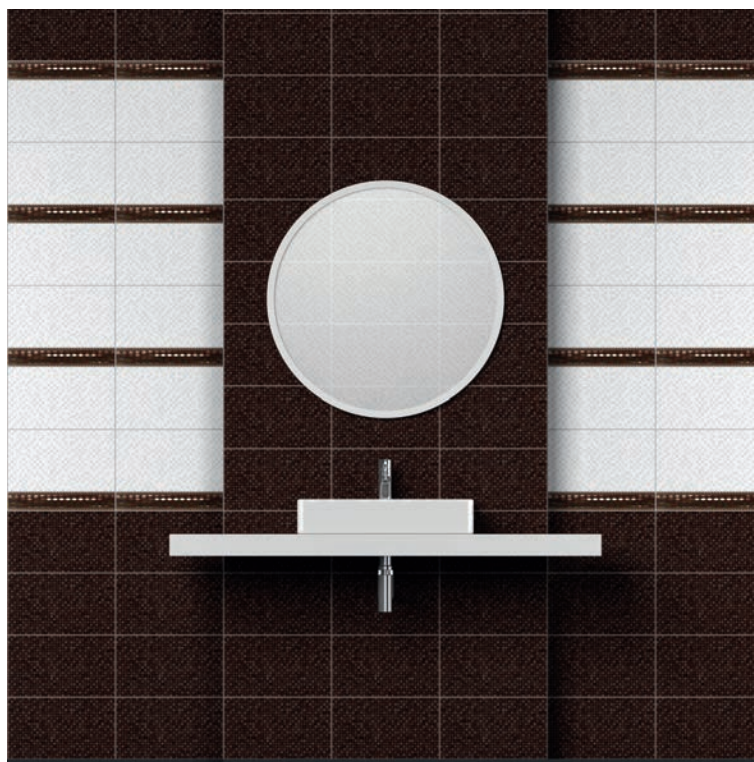

2340 31 052 / 2340 31 071 / Д 31 051-2 / БВ 31 051