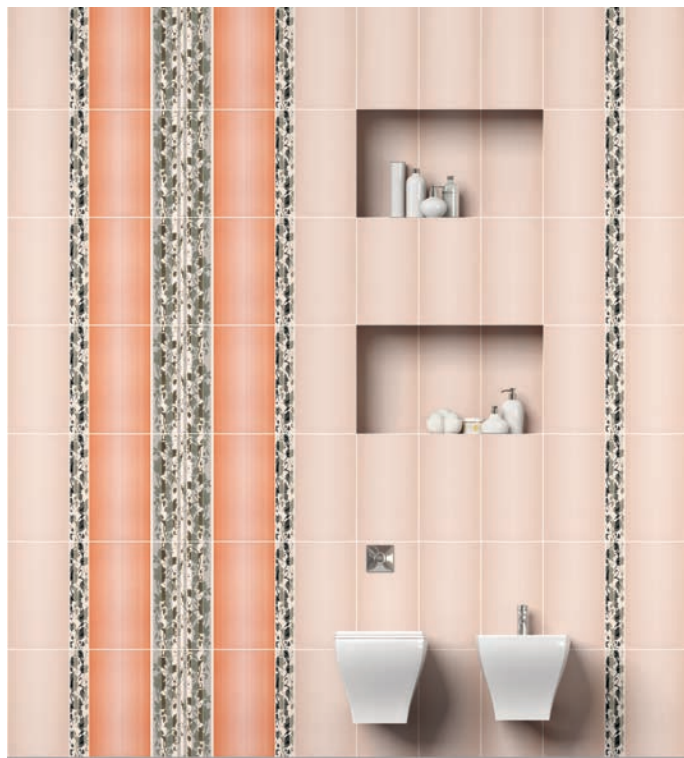

БВ 19 021

Бордюр вертикальный
Vertical border
40x7

3535 19 072

Серый пол
Grey floor
35x35

3535 19 022

Персиковый пол
Peach floor
35x35

2340 19 072 / 2340 19 071 / Д 19 071 / БВ 19 071

2340 19 072 / 2340 19 071 / БВ 19 071