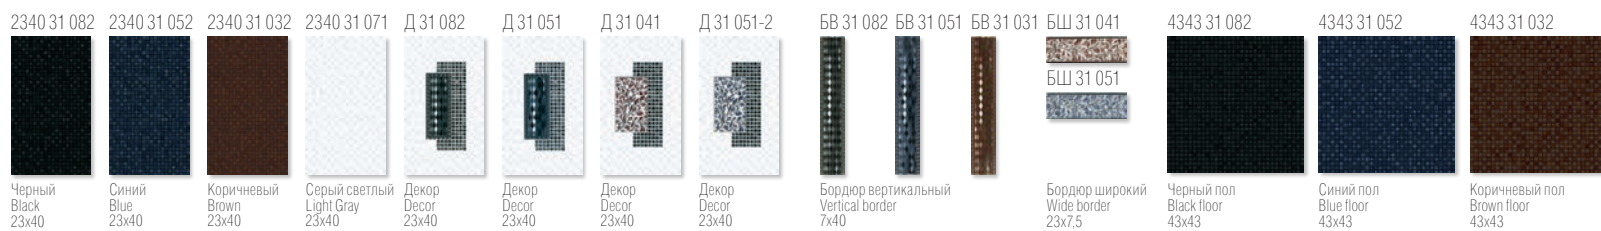

RUNE 23x40 cm

Настенная плитка / Глянцевая / Напольная плитка / Глянцевая / Противоскользящая
Wall tile / Glossy / Floor tile / Glossy / Anti-slip