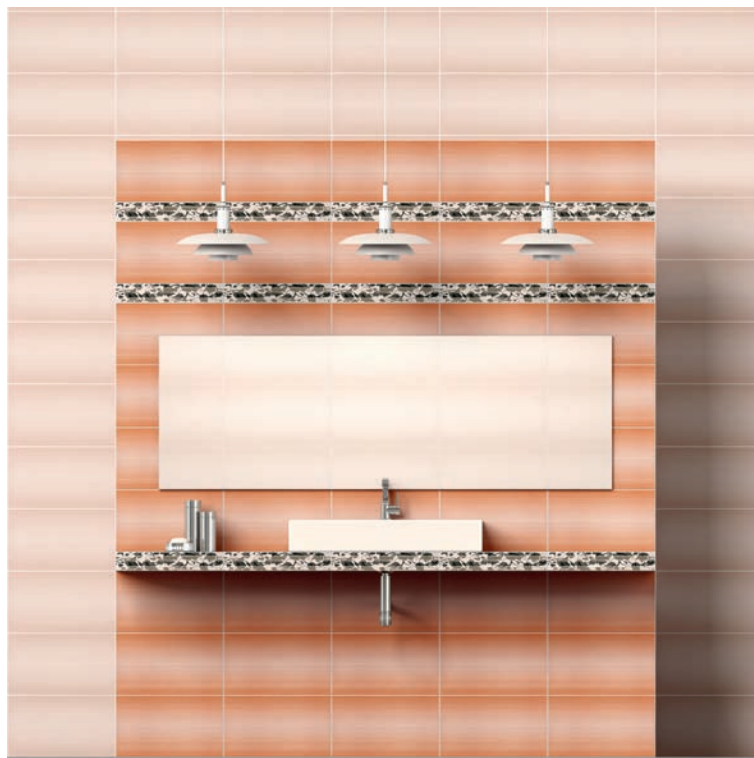

2340 19 072 / 2340 19 071 / БВ 19 071