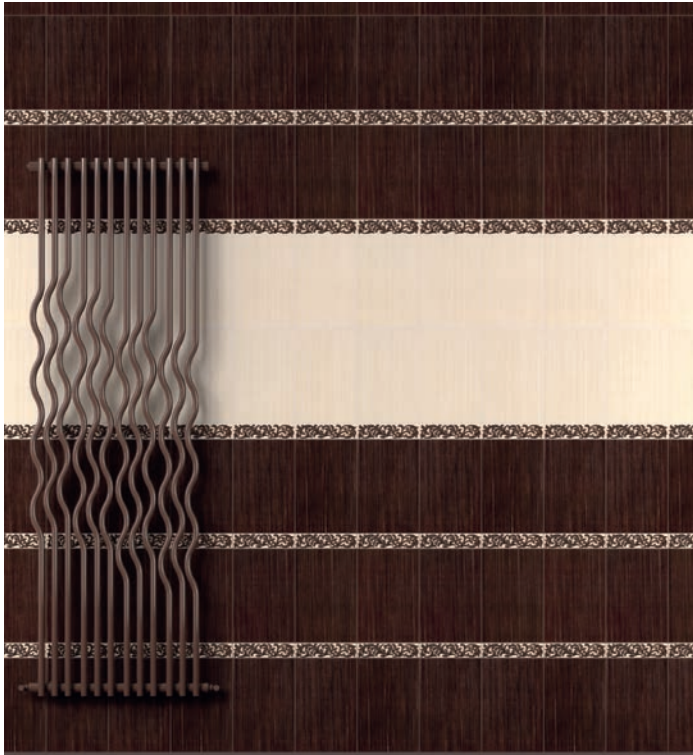

БШ 01 011

Бордюр широкий
Wide border
23x7,5

3535 01 012

Коричневый пол
Brown floor
35x35

2335 01 012 / 2335 01 011 / БШ 01 011

2335 01 012 / 2335 01 011 / Д 01 011 / БВ 01 011

2335 01 012 / 2335 01 011 / Д 01 011 / БШ 01 011