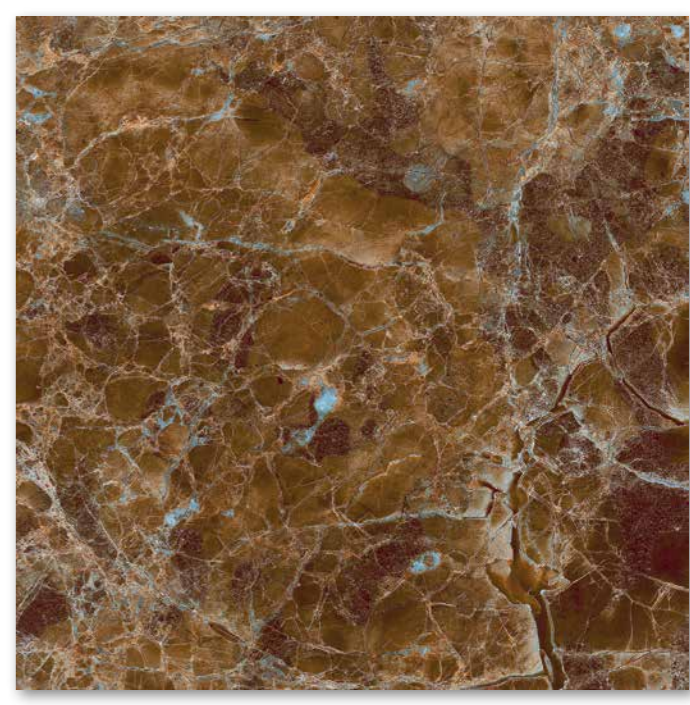

NEW
COLLECTIONS
НОВЫЕ
КОЛЛЕКЦИИ **2015**

CENTURIAL

23x60

Стена коричневая темная /
Dark brown wall
23x60

Стена коричневая светлая /
Light brown wall
23x60

Декор / Decor
23x60

Бордюр / Border
7x60

Пол коричневый темный /
Dark brown floor
60x60

Стена серая светлая / Light grey wall
23x50

Пол коричневый темный / Dark brown floor
43x43

Декор панно / Decor panels
69x50

CEMENTIC

23x50

Стена серая / Grey wall
23x50

Декор панно / Decor panels
46x50

Пол серый / Grey floor
60x60