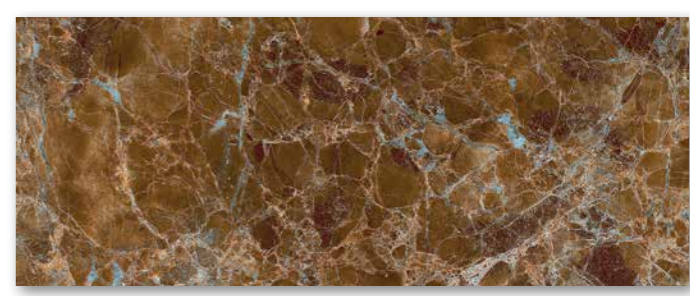

NEW
COLLECTIONS
НОВЫЕ
КОЛЛЕКЦИИ **2015**

CENTURIAL

23x60

Стена коричневая темная /
Dark brown wall
23x60

Стена коричневая светлая /
Light brown wall
23x60

Декор / Decor
23x60

Бордюр / Border
7x60

Пол коричневый темный /
Dark brown floor
60x60