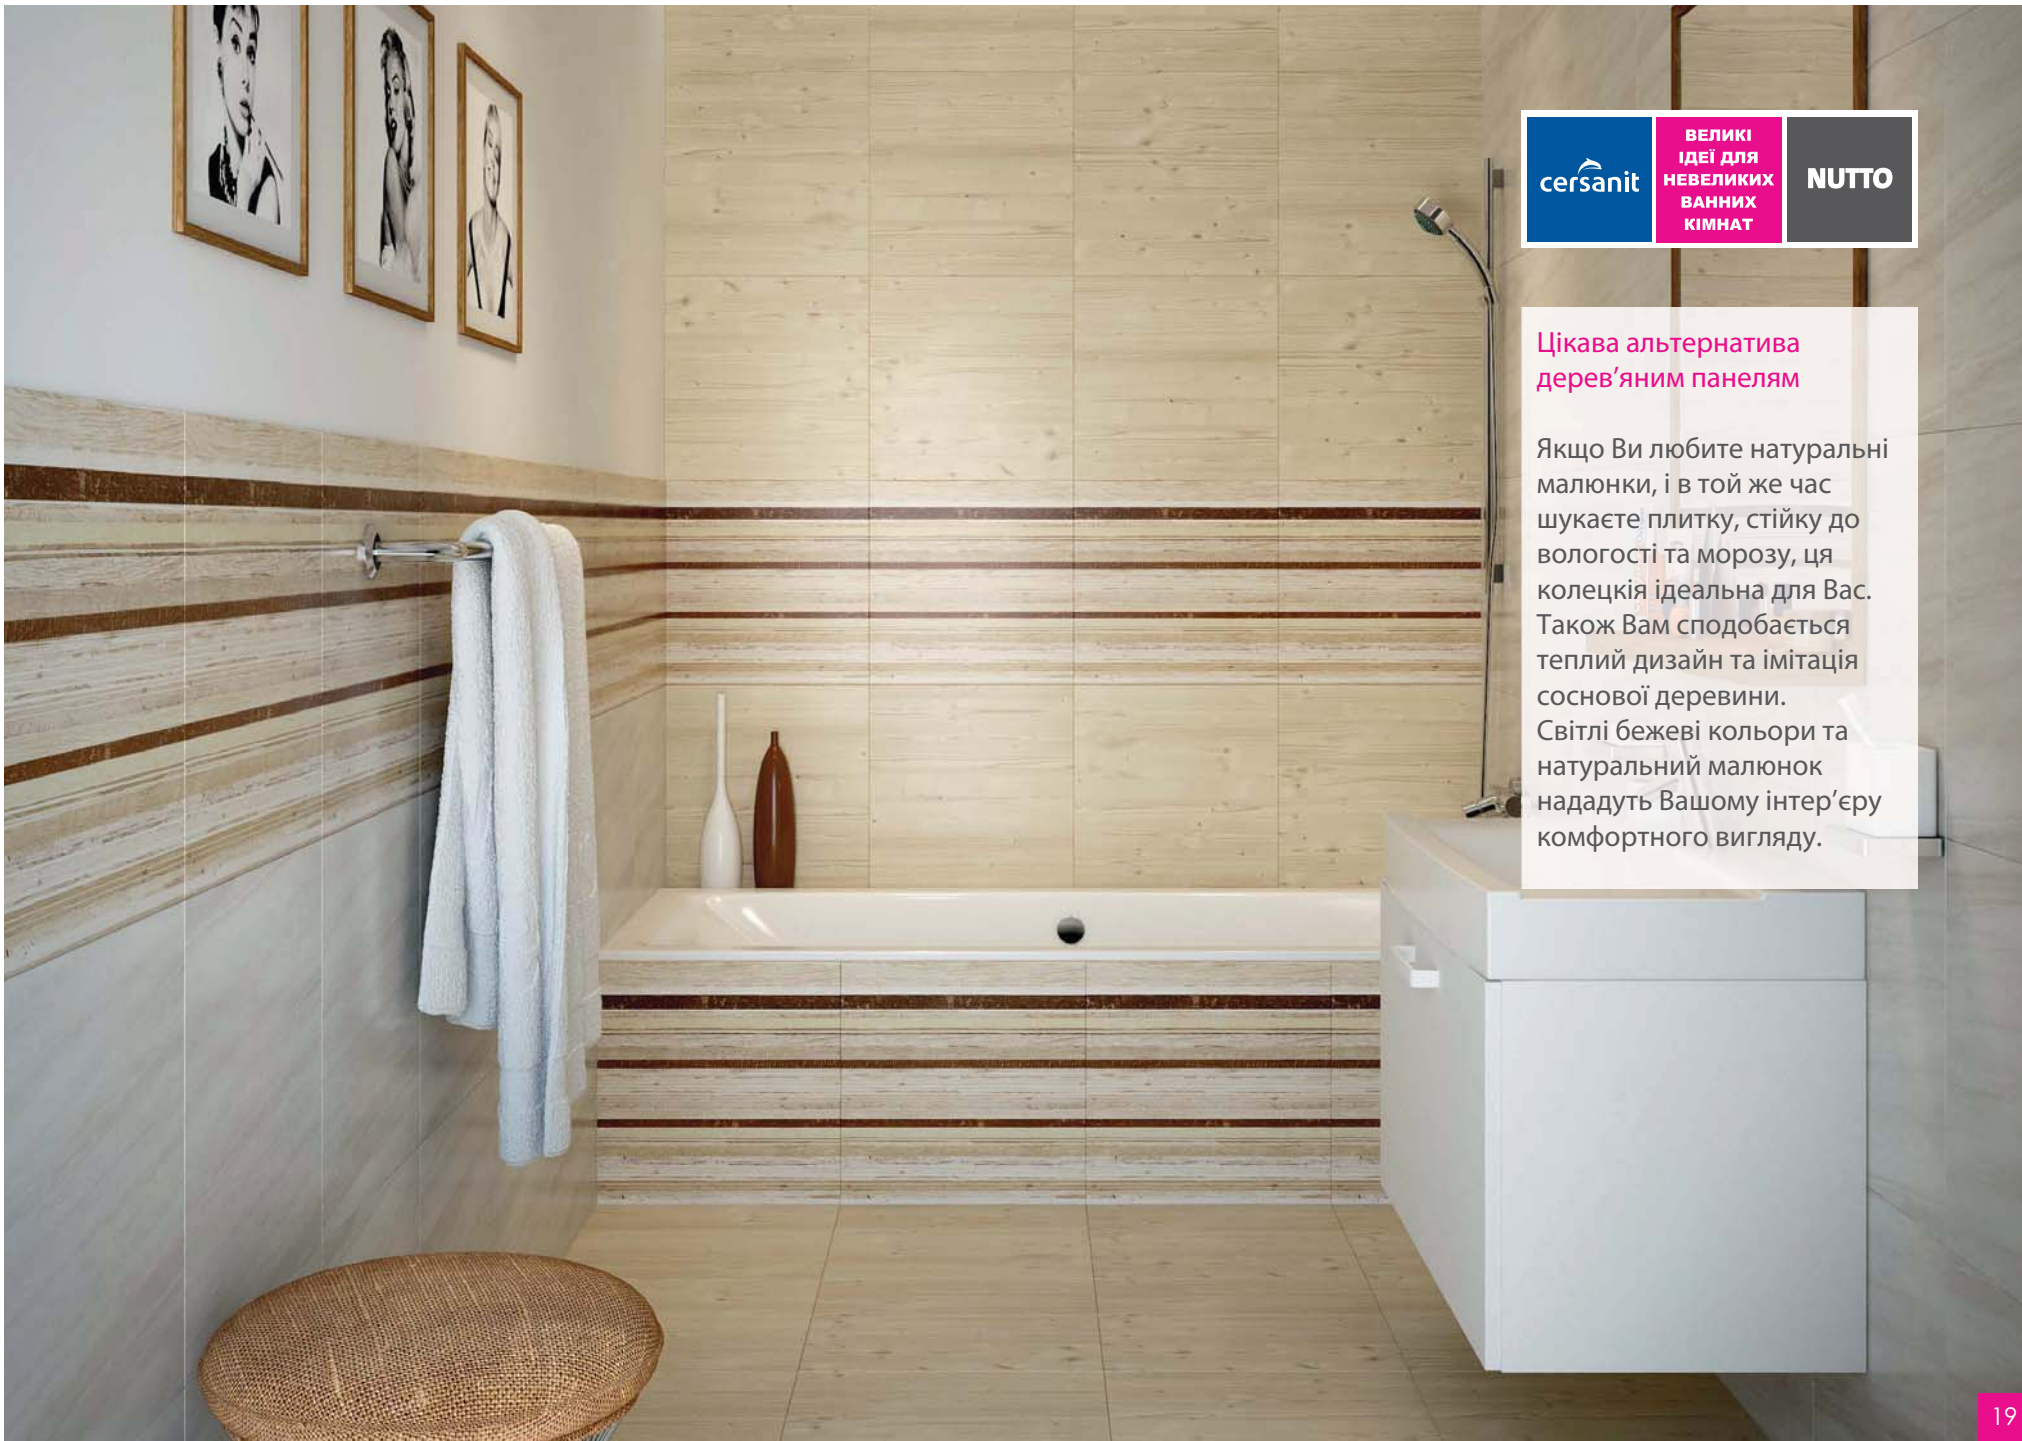

cersanit

ВЕЛИКІ
ІДЕЇ ДЛЯ
НЕВЕЛИКИХ
ВАННИХ
КІМНАТ

NUTTO

Цікава альтернатива дерев'яним панелям

Якщо Ви любите натуральні малюнки, і в той же час шукаєте плитку, стійку до вологості та морозу, ця колекція ідеальна для Вас. Також Вам сподобається теплий дизайн та імітація соснової деревини. Світлі бежеві кольори та натуральний малюнок нададуть Вашому інтер'єру комфортного вигляду.