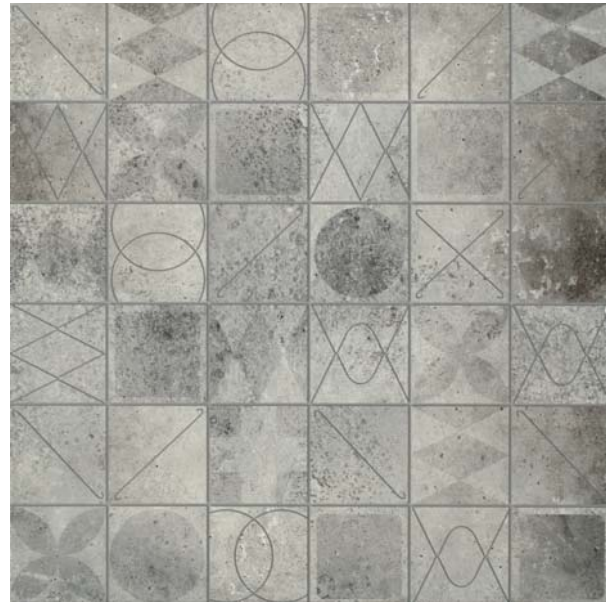

3

BRISTO сірий
45x45

3

BRISTO сірий мозаїка
45x45

TILES

 dimensions cm	 thickness mm	 number of pieces	 m ²	 weight kg	 palette m ²	 weight kg
BRISTO сірий 45x45	8,5	8	1,62	18,43	35,64	685,01
BRISTO мозаїка 45x45	8,5	8	1,62	18,43	35,64	685,01