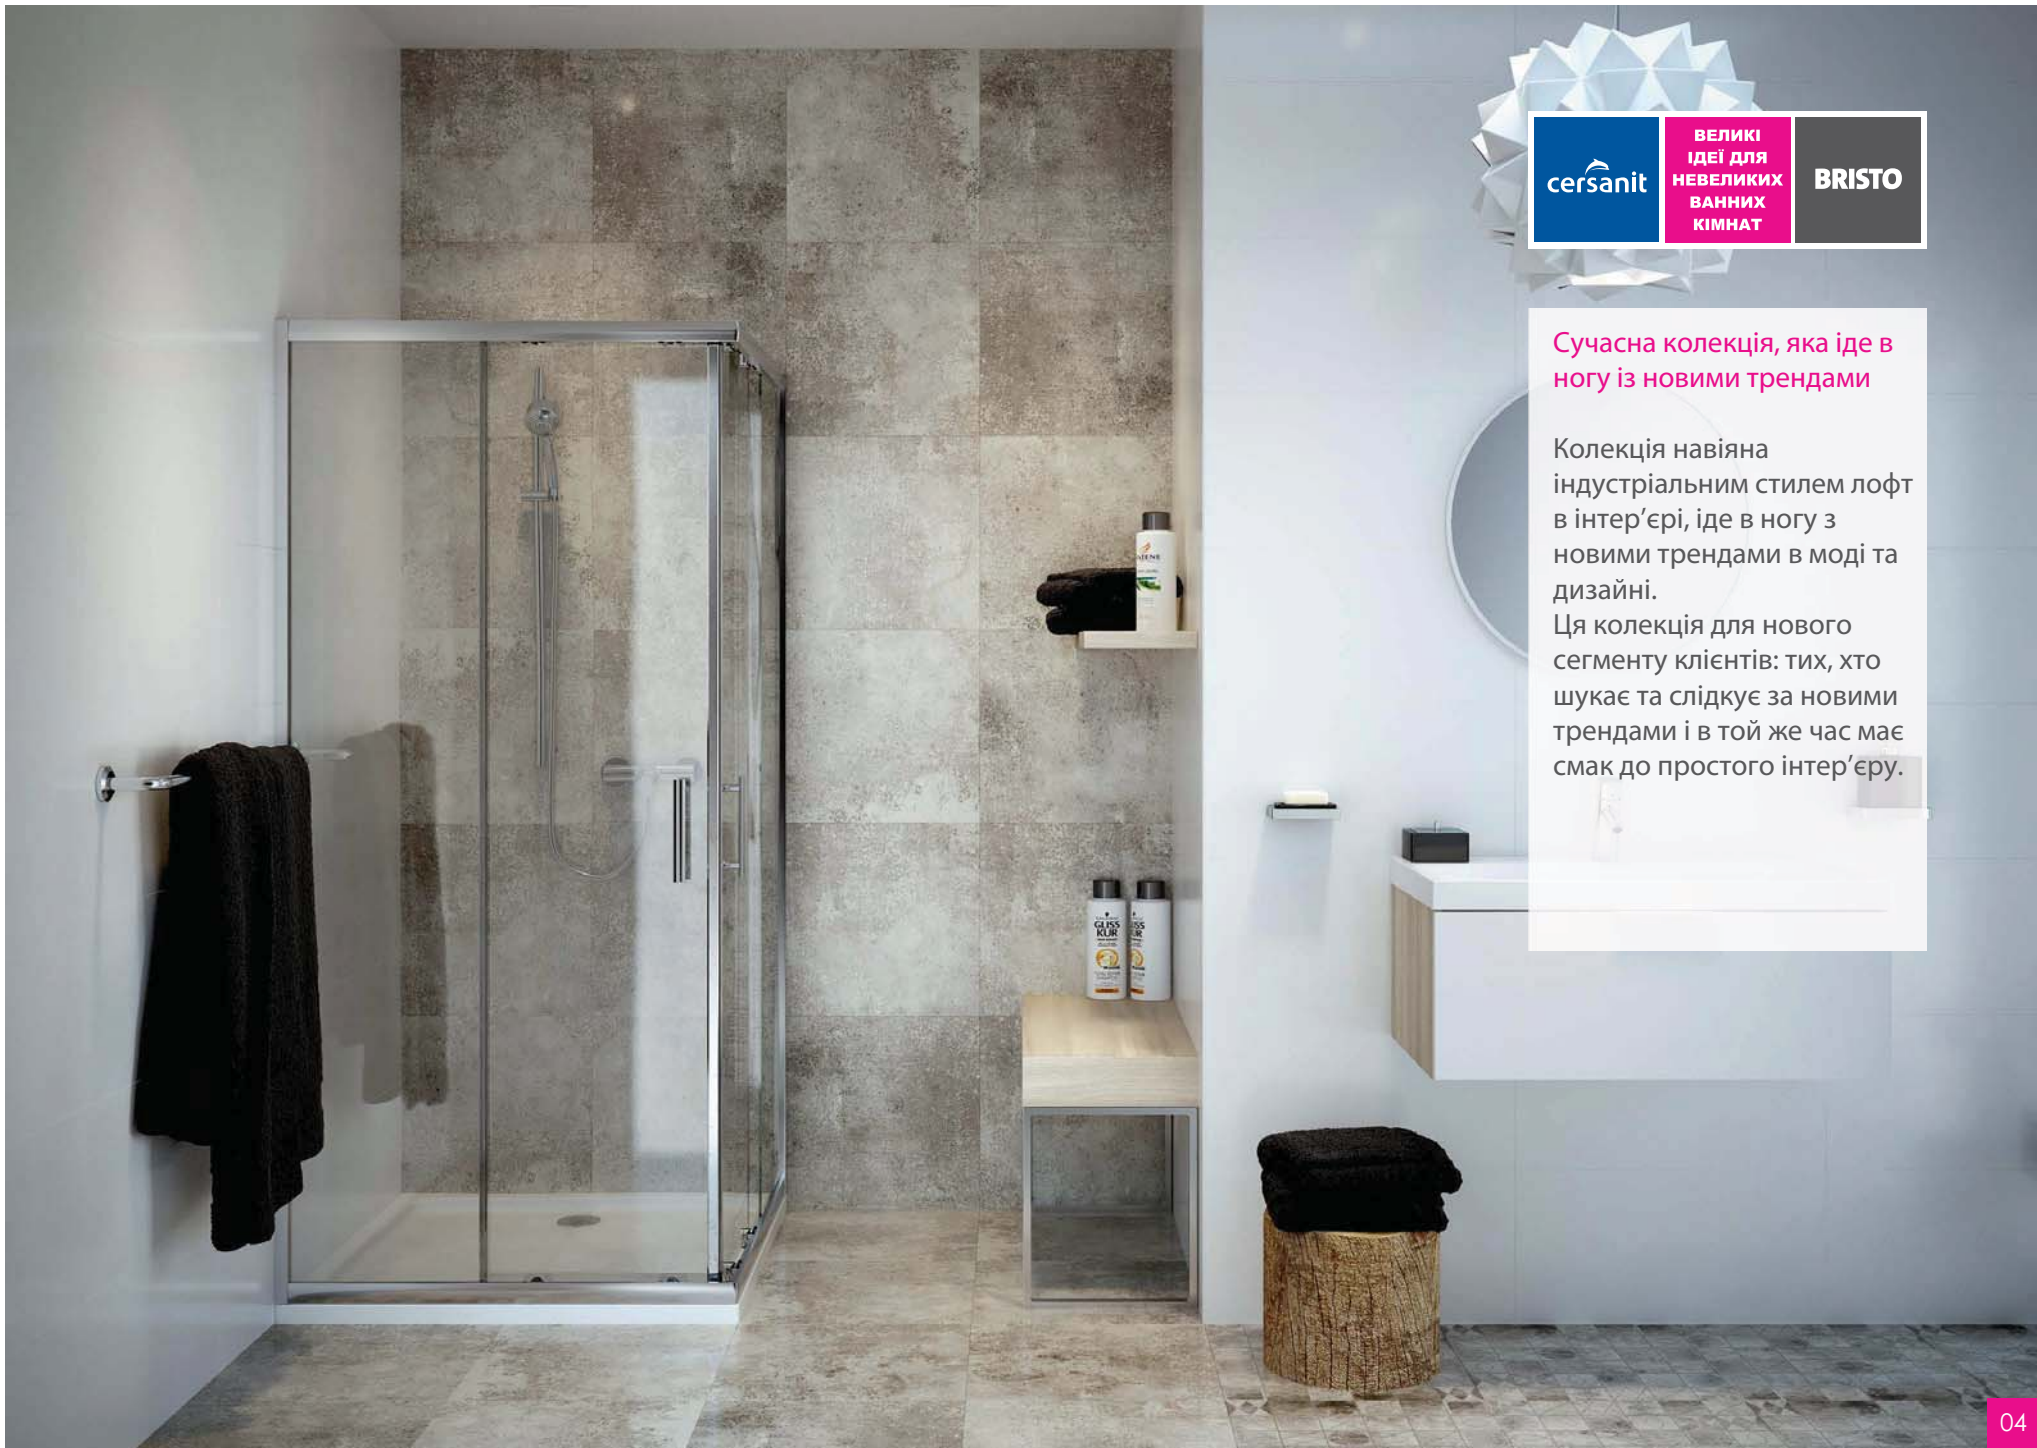

GUSTO _____ 13

MISTO _____ 16

NUTTO _____ 19

TOSTO _____ 22

ВЕЛИКІ
ІДЕЇ ДЛЯ
НЕВЕЛИКИХ
ВАННИХ
КІМНАТ

BRISTO

Сучасна колекція, яка іде в ногу із новими трендами

Колекція нав'яна індустріальним стилем лофт в інтер'єрі, іде в ногу з новими трендами в моді та дизайні.

Ця колекція для нового сегменту клієнтів: тих, хто шукає та слідує за новими трендами і в той же час має смак до простого інтер'єру.