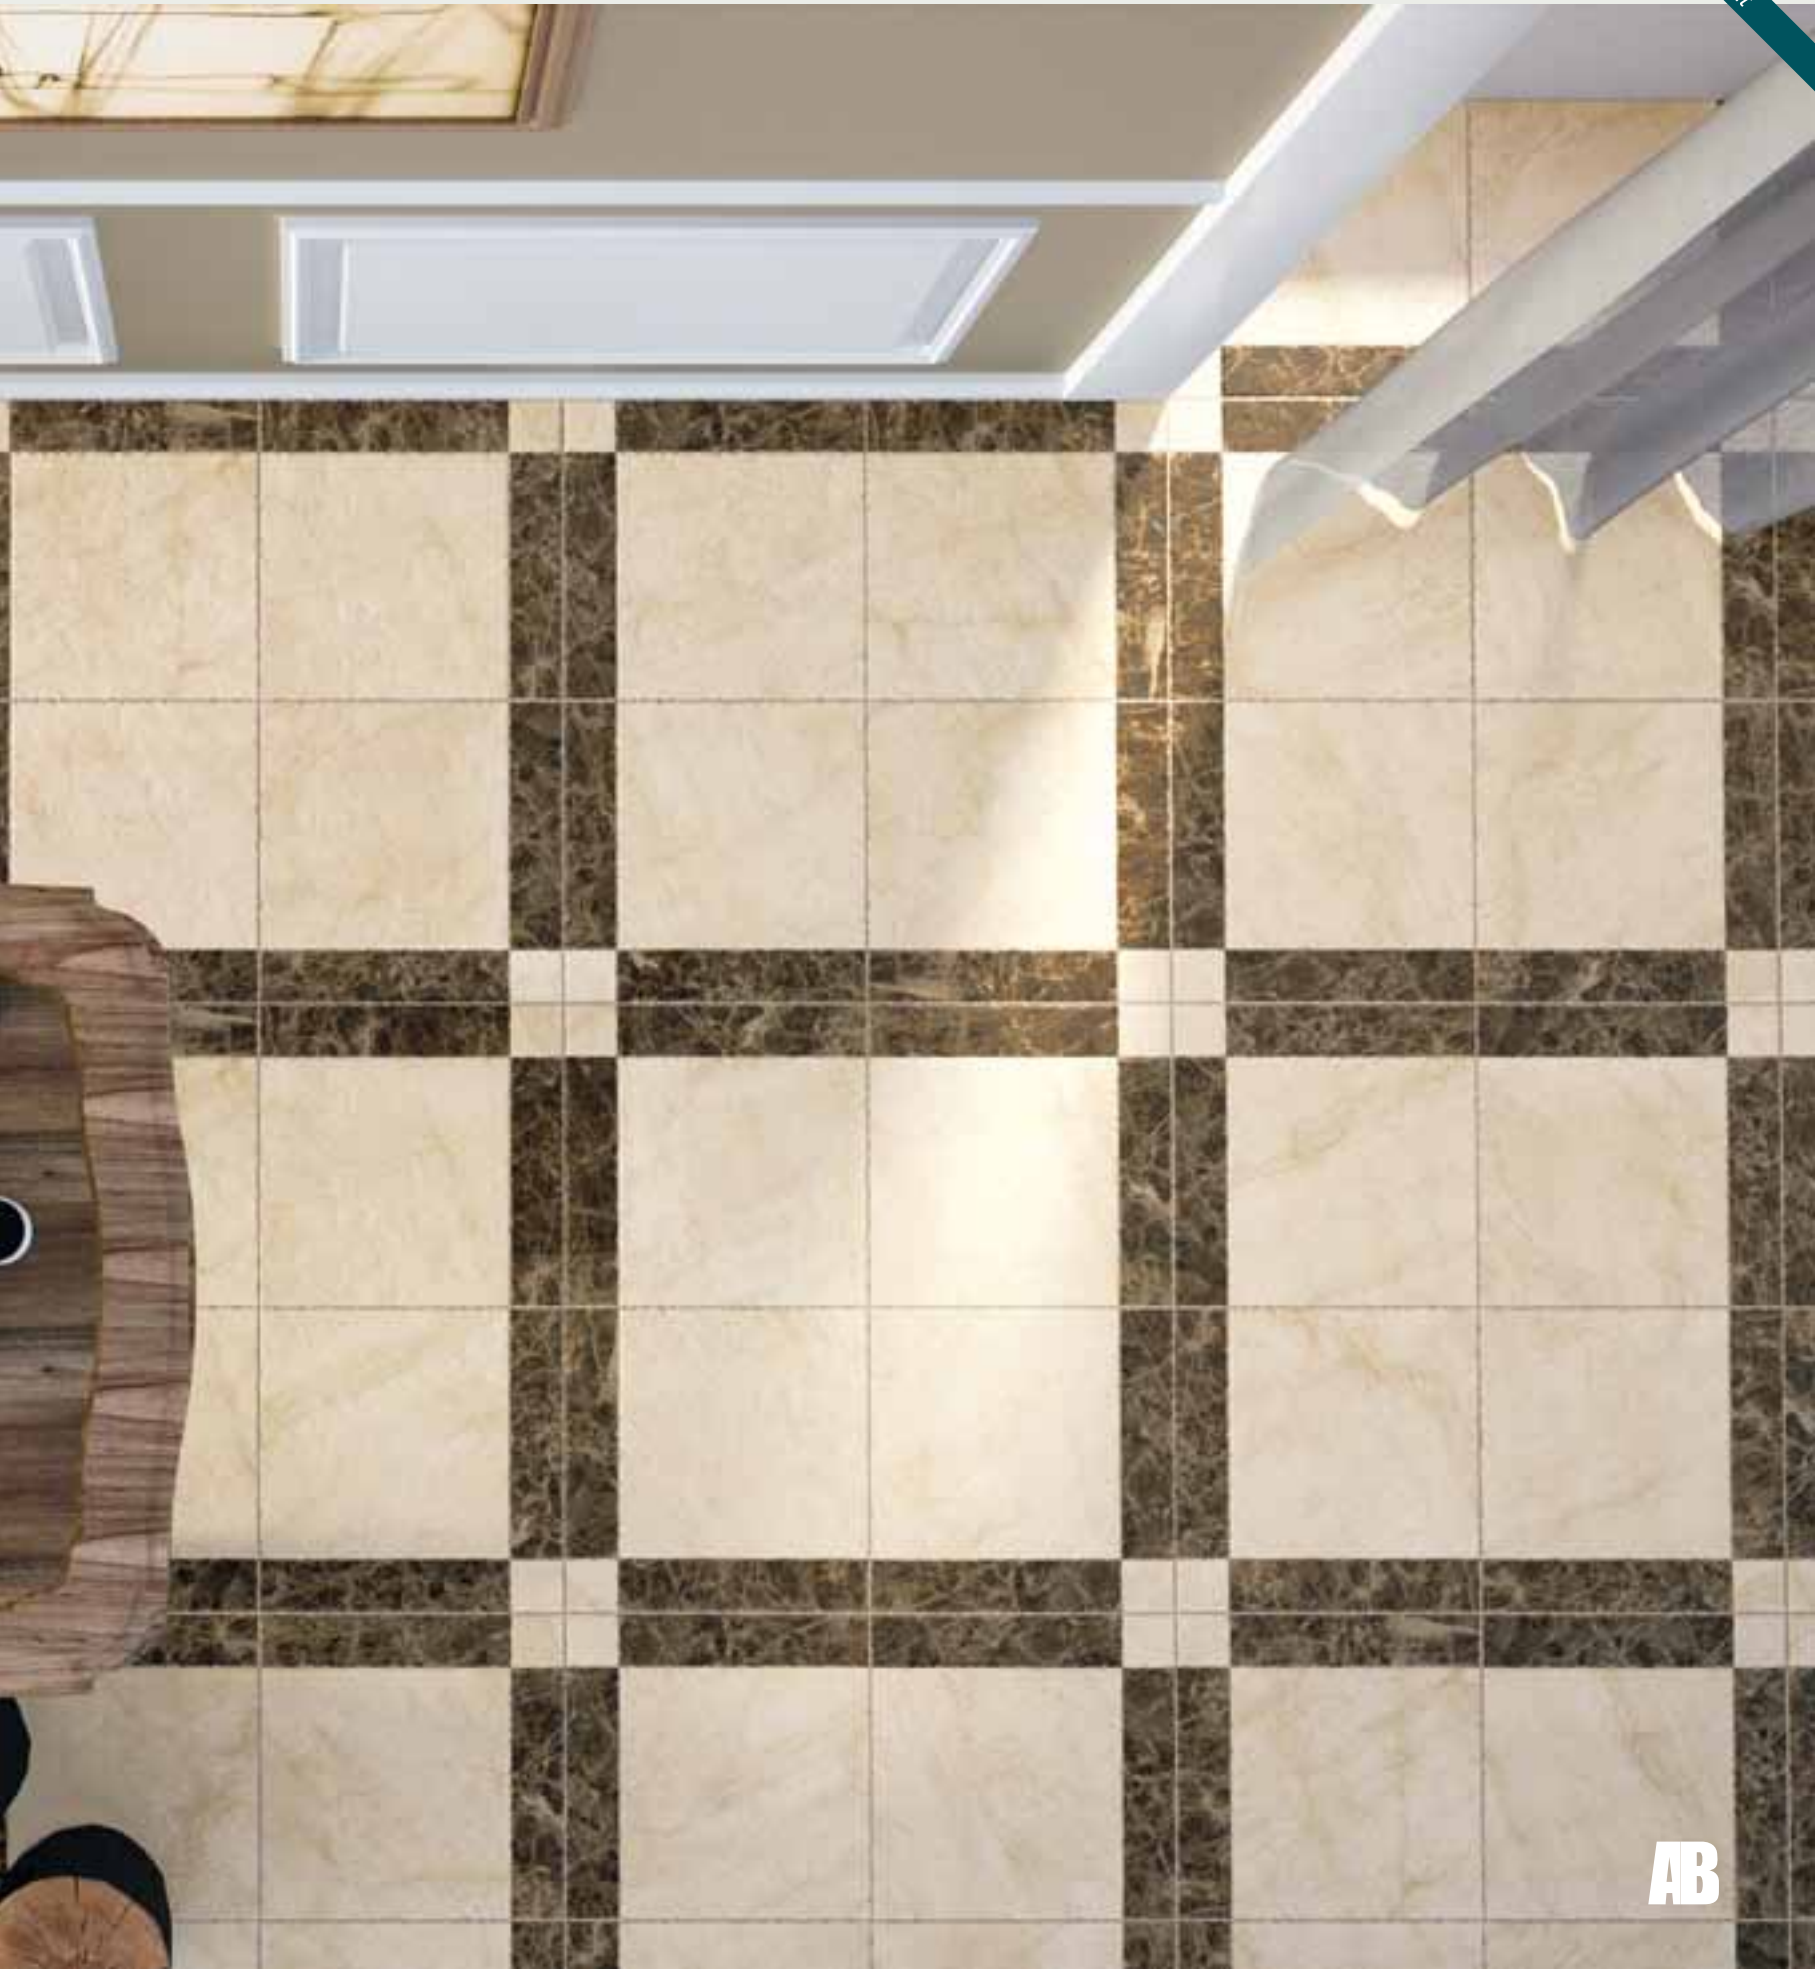

Relieve
Relief

Arizona
43,6 x 43,6 cm.

P4343R

Tucson
43,6 x 43,6 cm.

P4343R

Rodapié / Skirting Arizona TR-06
8 x 43,6 cm. [PCK. 28]

Pavimento Arizona y Tucson 43,6 x 43,6 cm.

Minerva