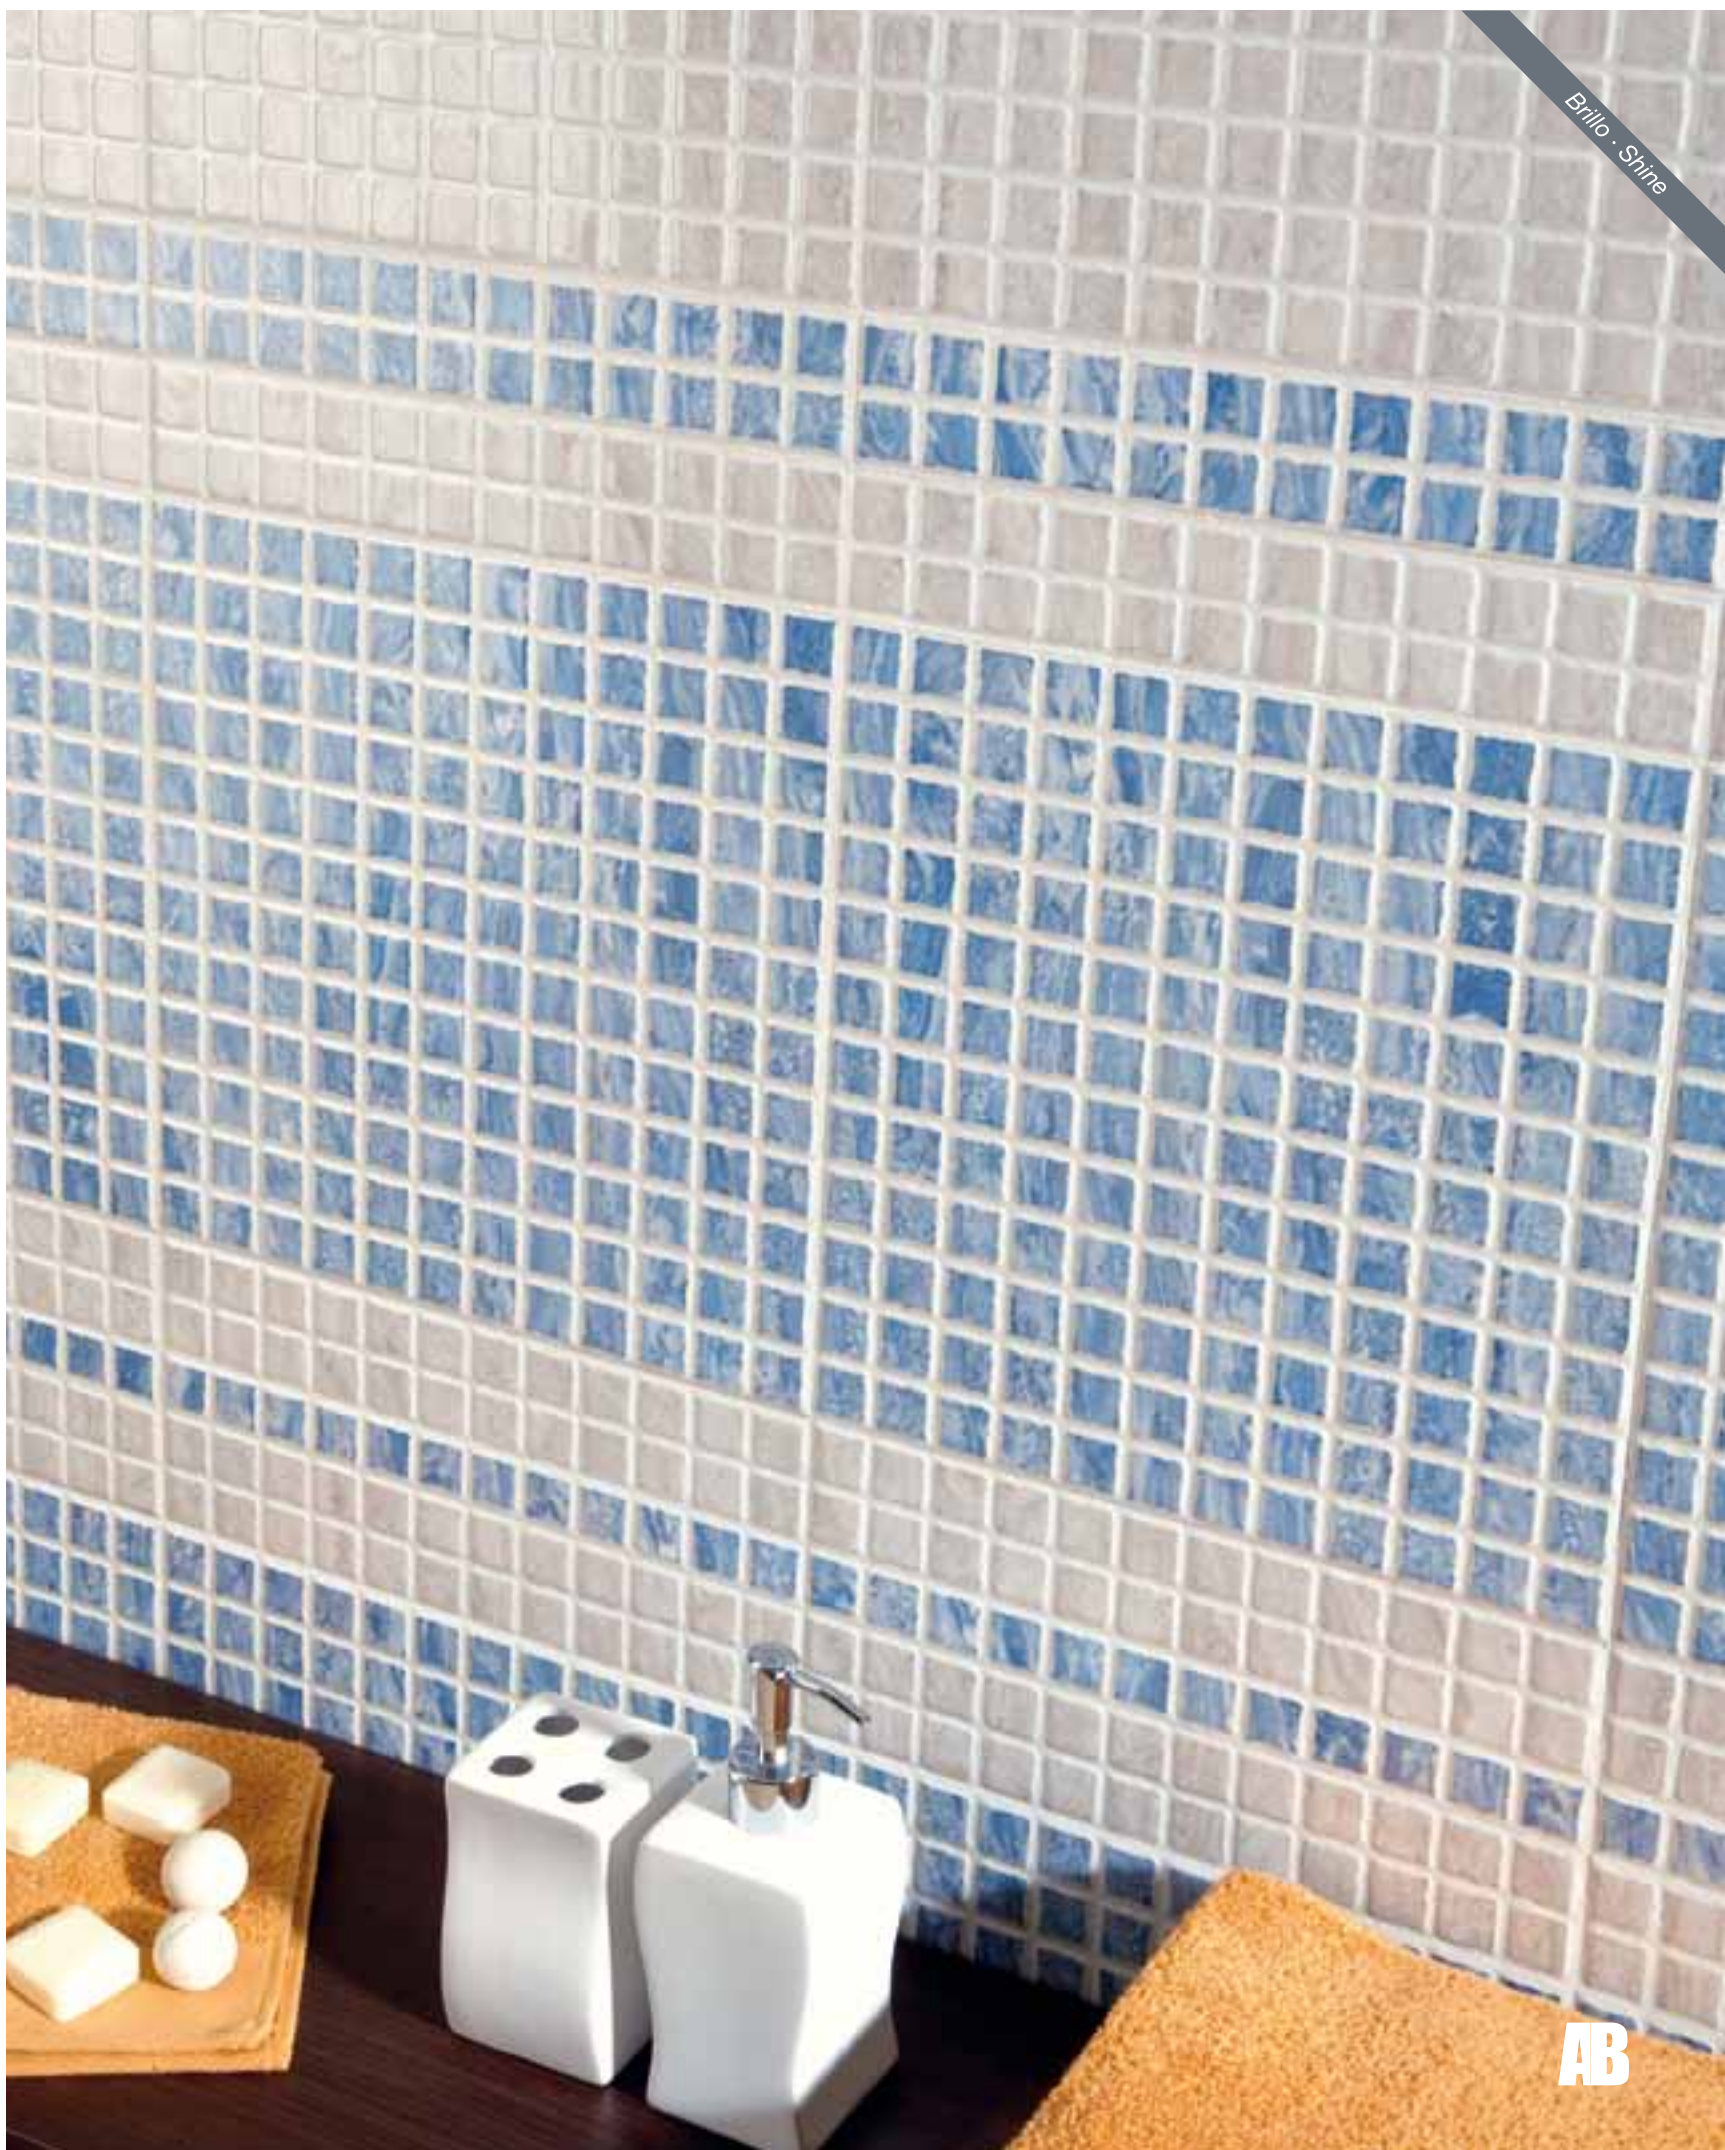

Brillo · Shine

Revestimiento Cubic Neutro y Azul 31,6 x 31,6 cm.

AB