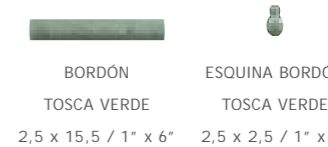

serie · Tosca

Pavimento coordinado Praga (pag 83)
FLOOR TILE