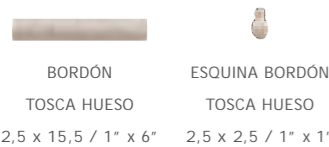

serie · Tosca

Pavimento coordinado Praga (pag 83)
FLOOR TILE