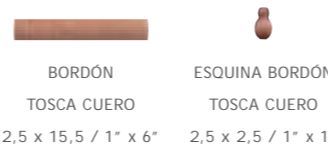

ESCUADRA TOSCA CREMA
5 x 15,5 / 2" x 6"

CUERO
31,6 x 31,6 / 12" x 12"

COTI - 2
7,5 x 15,5 / 3" x 6"

ENCIMERA
TOSCA CUERO
5 x 15,5 / 2" x 6"

CUBRECANTO
ENCIMERA
TOSCA CUERO
5 x 5 / 2" x 2"

BORDÓN
TOSCA CUERO
2,5 x 15,5 / 1" x 6"

ESQUINA BORDÓN
TOSCA CUERO
2,5 x 2,5 / 1" x 1"

ESCUADRA TOSCA CUERO
5 x 15,5 / 2" x 6"

AZUL
31,6 x 31,6 / 12" x 12"

SETO
7,5 x 15,5 / 3" x 6"

ENCIMERA
TOSCA AZUL
5 x 15,5 / 2" x 6"

CUBRECANTO
ENCIMERA
TOSCA AZUL
5 x 5 / 2" x 2"