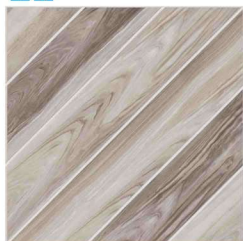

Angers Ébano
45 x 45 cm · G3