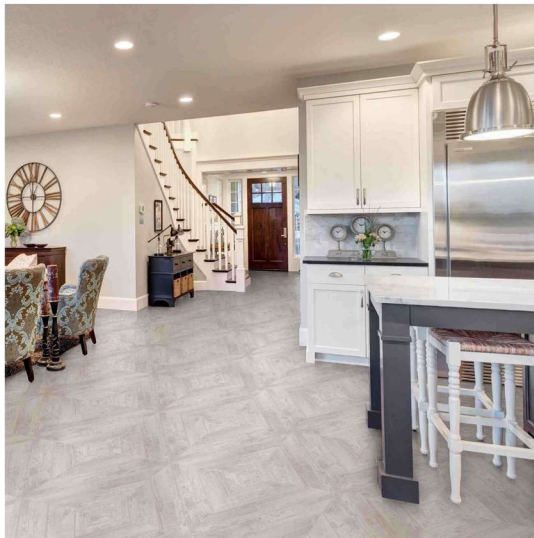

SUGERENCIAS DE COLOCACIÓN / LAYING SCHEMES

PACKING LIST	DESCRIPCIÓN	CAJAS/PALLET	M²/CAJA	M²/PALLET	KGS/CAJA	KGS/PALLET	PZAS/CAJA	TIPO PALLET
45 x 45	FLOOR	66	1,00	66,00	19,71	1.315	5	EURO

· Diferentes diseños en cada caja
Different designs in each box