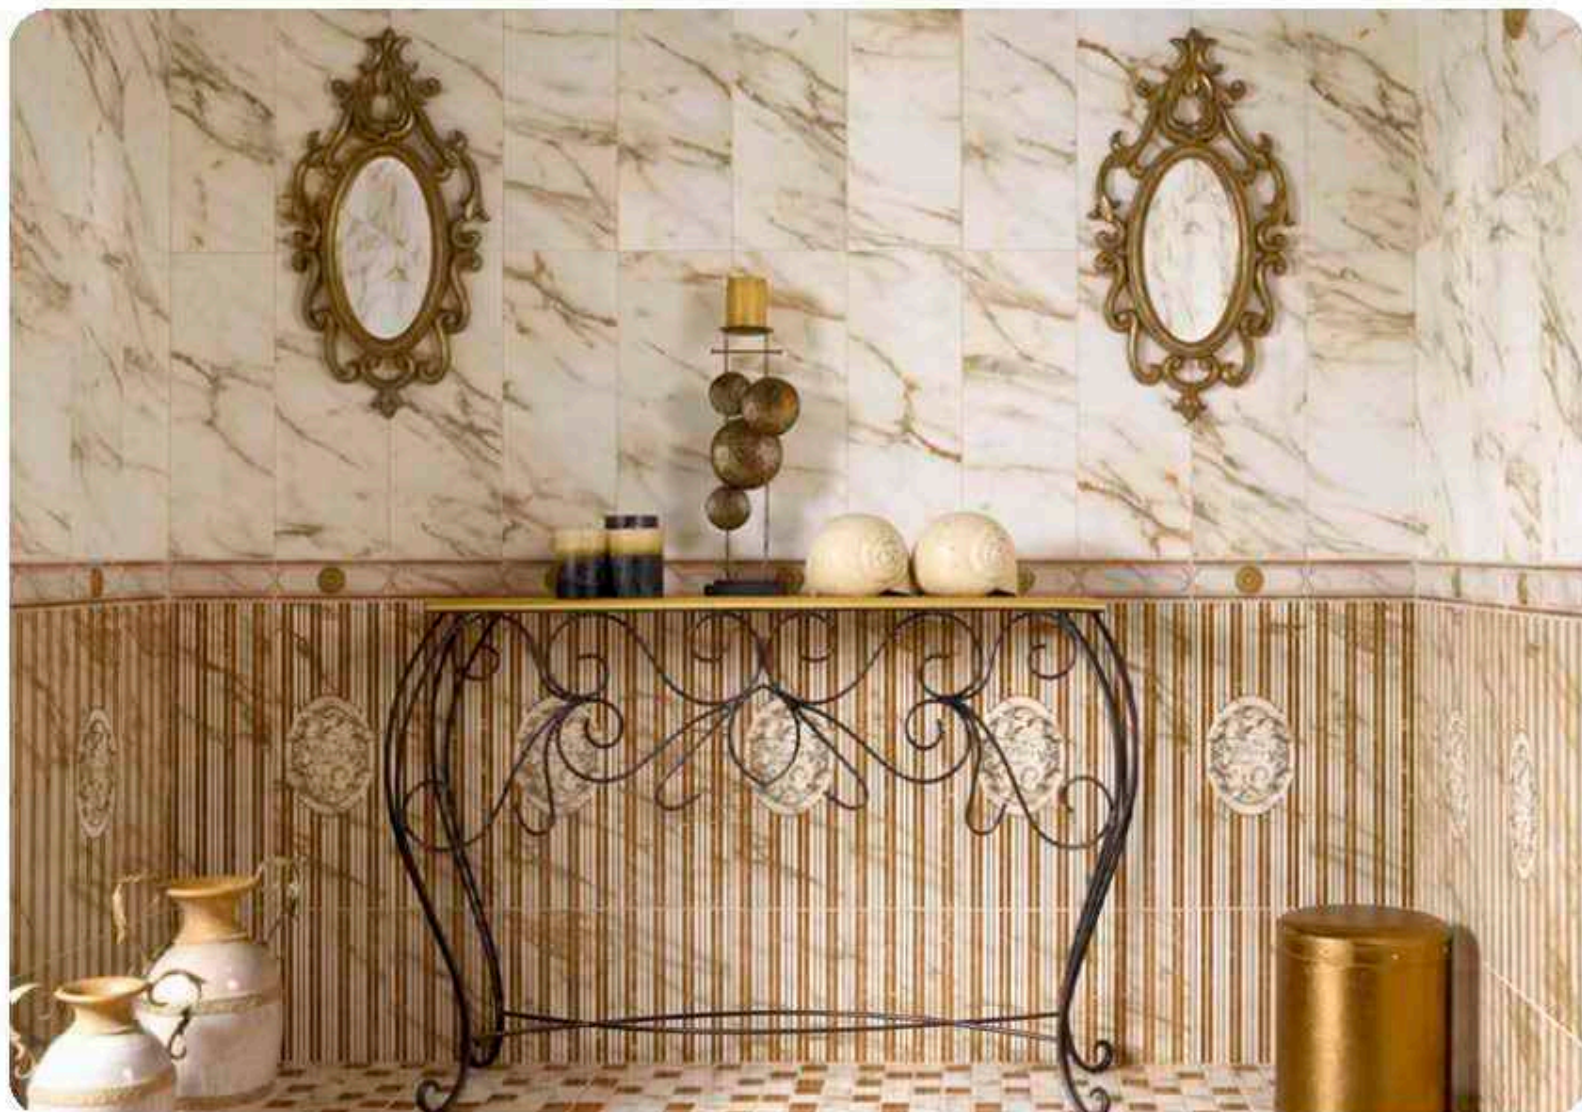

Set Pier · 2pz

45 x 60 cm · D44

Set Tissue · 2pz

45 x 60 cm · D64

Listelo Tissue

5 x 60 cm · D46

Variedad de gráfica en cada caja / Different designs in each box

# Marmi 22,5 x 60 cm · PIEZAS COMPLEMENTARIAS