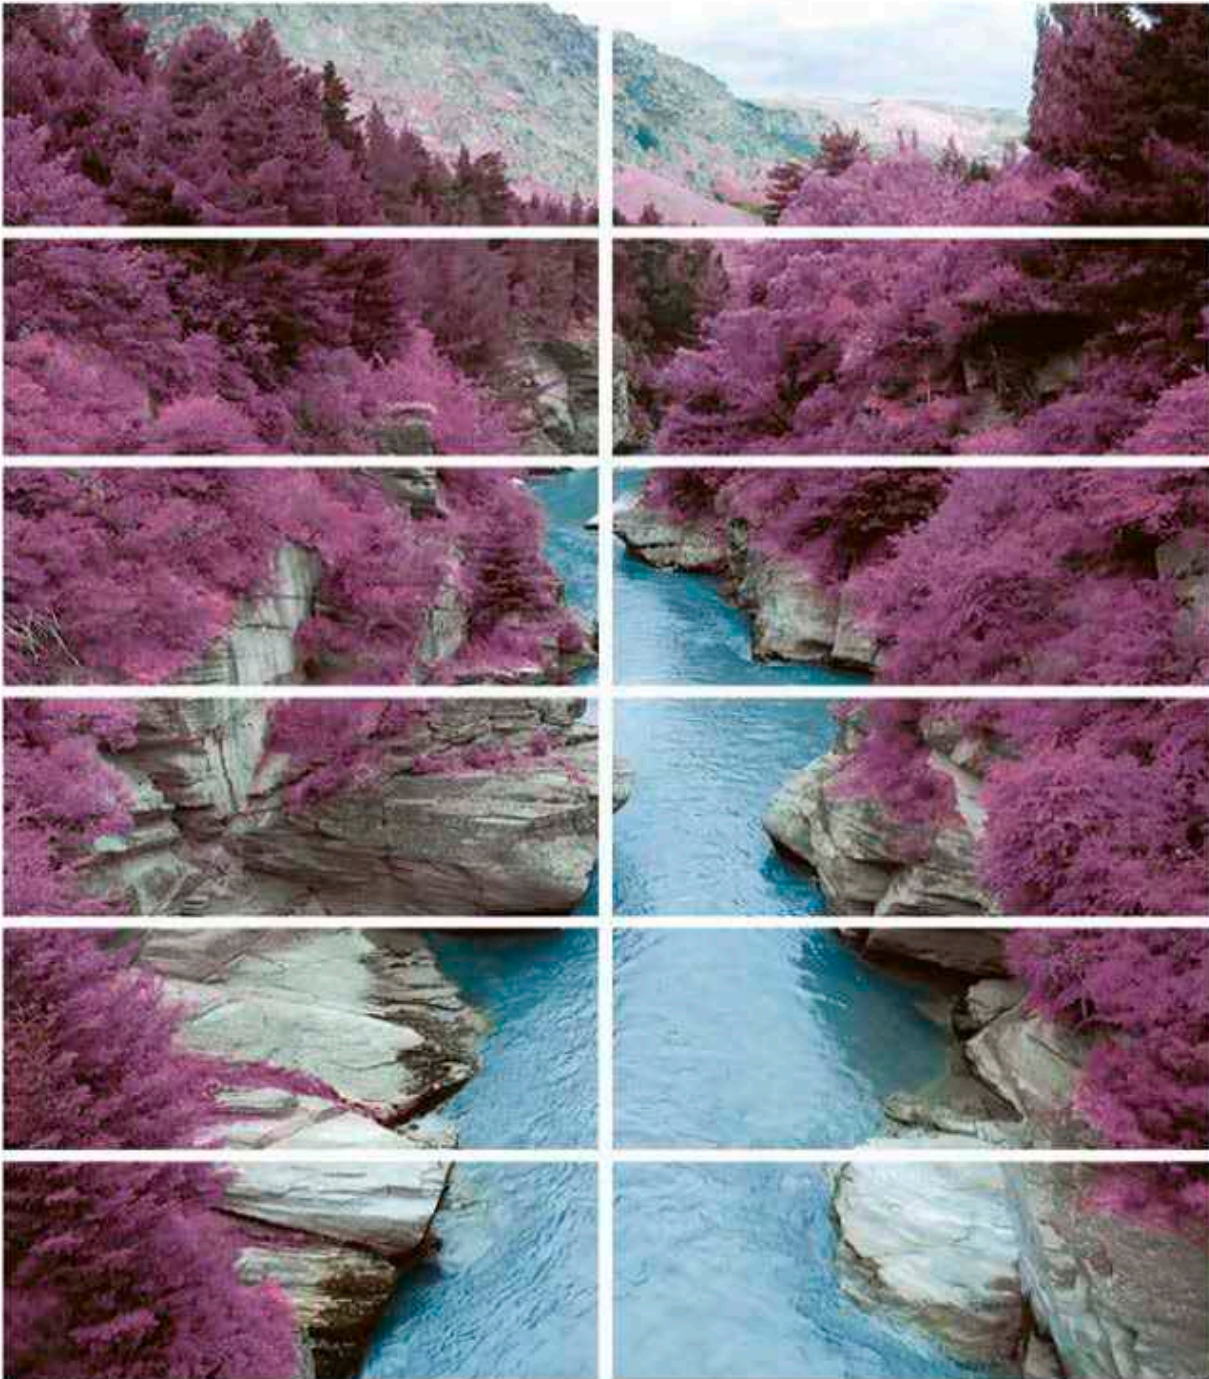

Elektra 22,5 X 60 cm · PIEZAS COMPLEMENTARIAS

Purple Forest

Set Purple Forest A · 6pz

135 X 60 cm · D70

Set Purple Forest B · 6pz

135 X 60 cm · D70