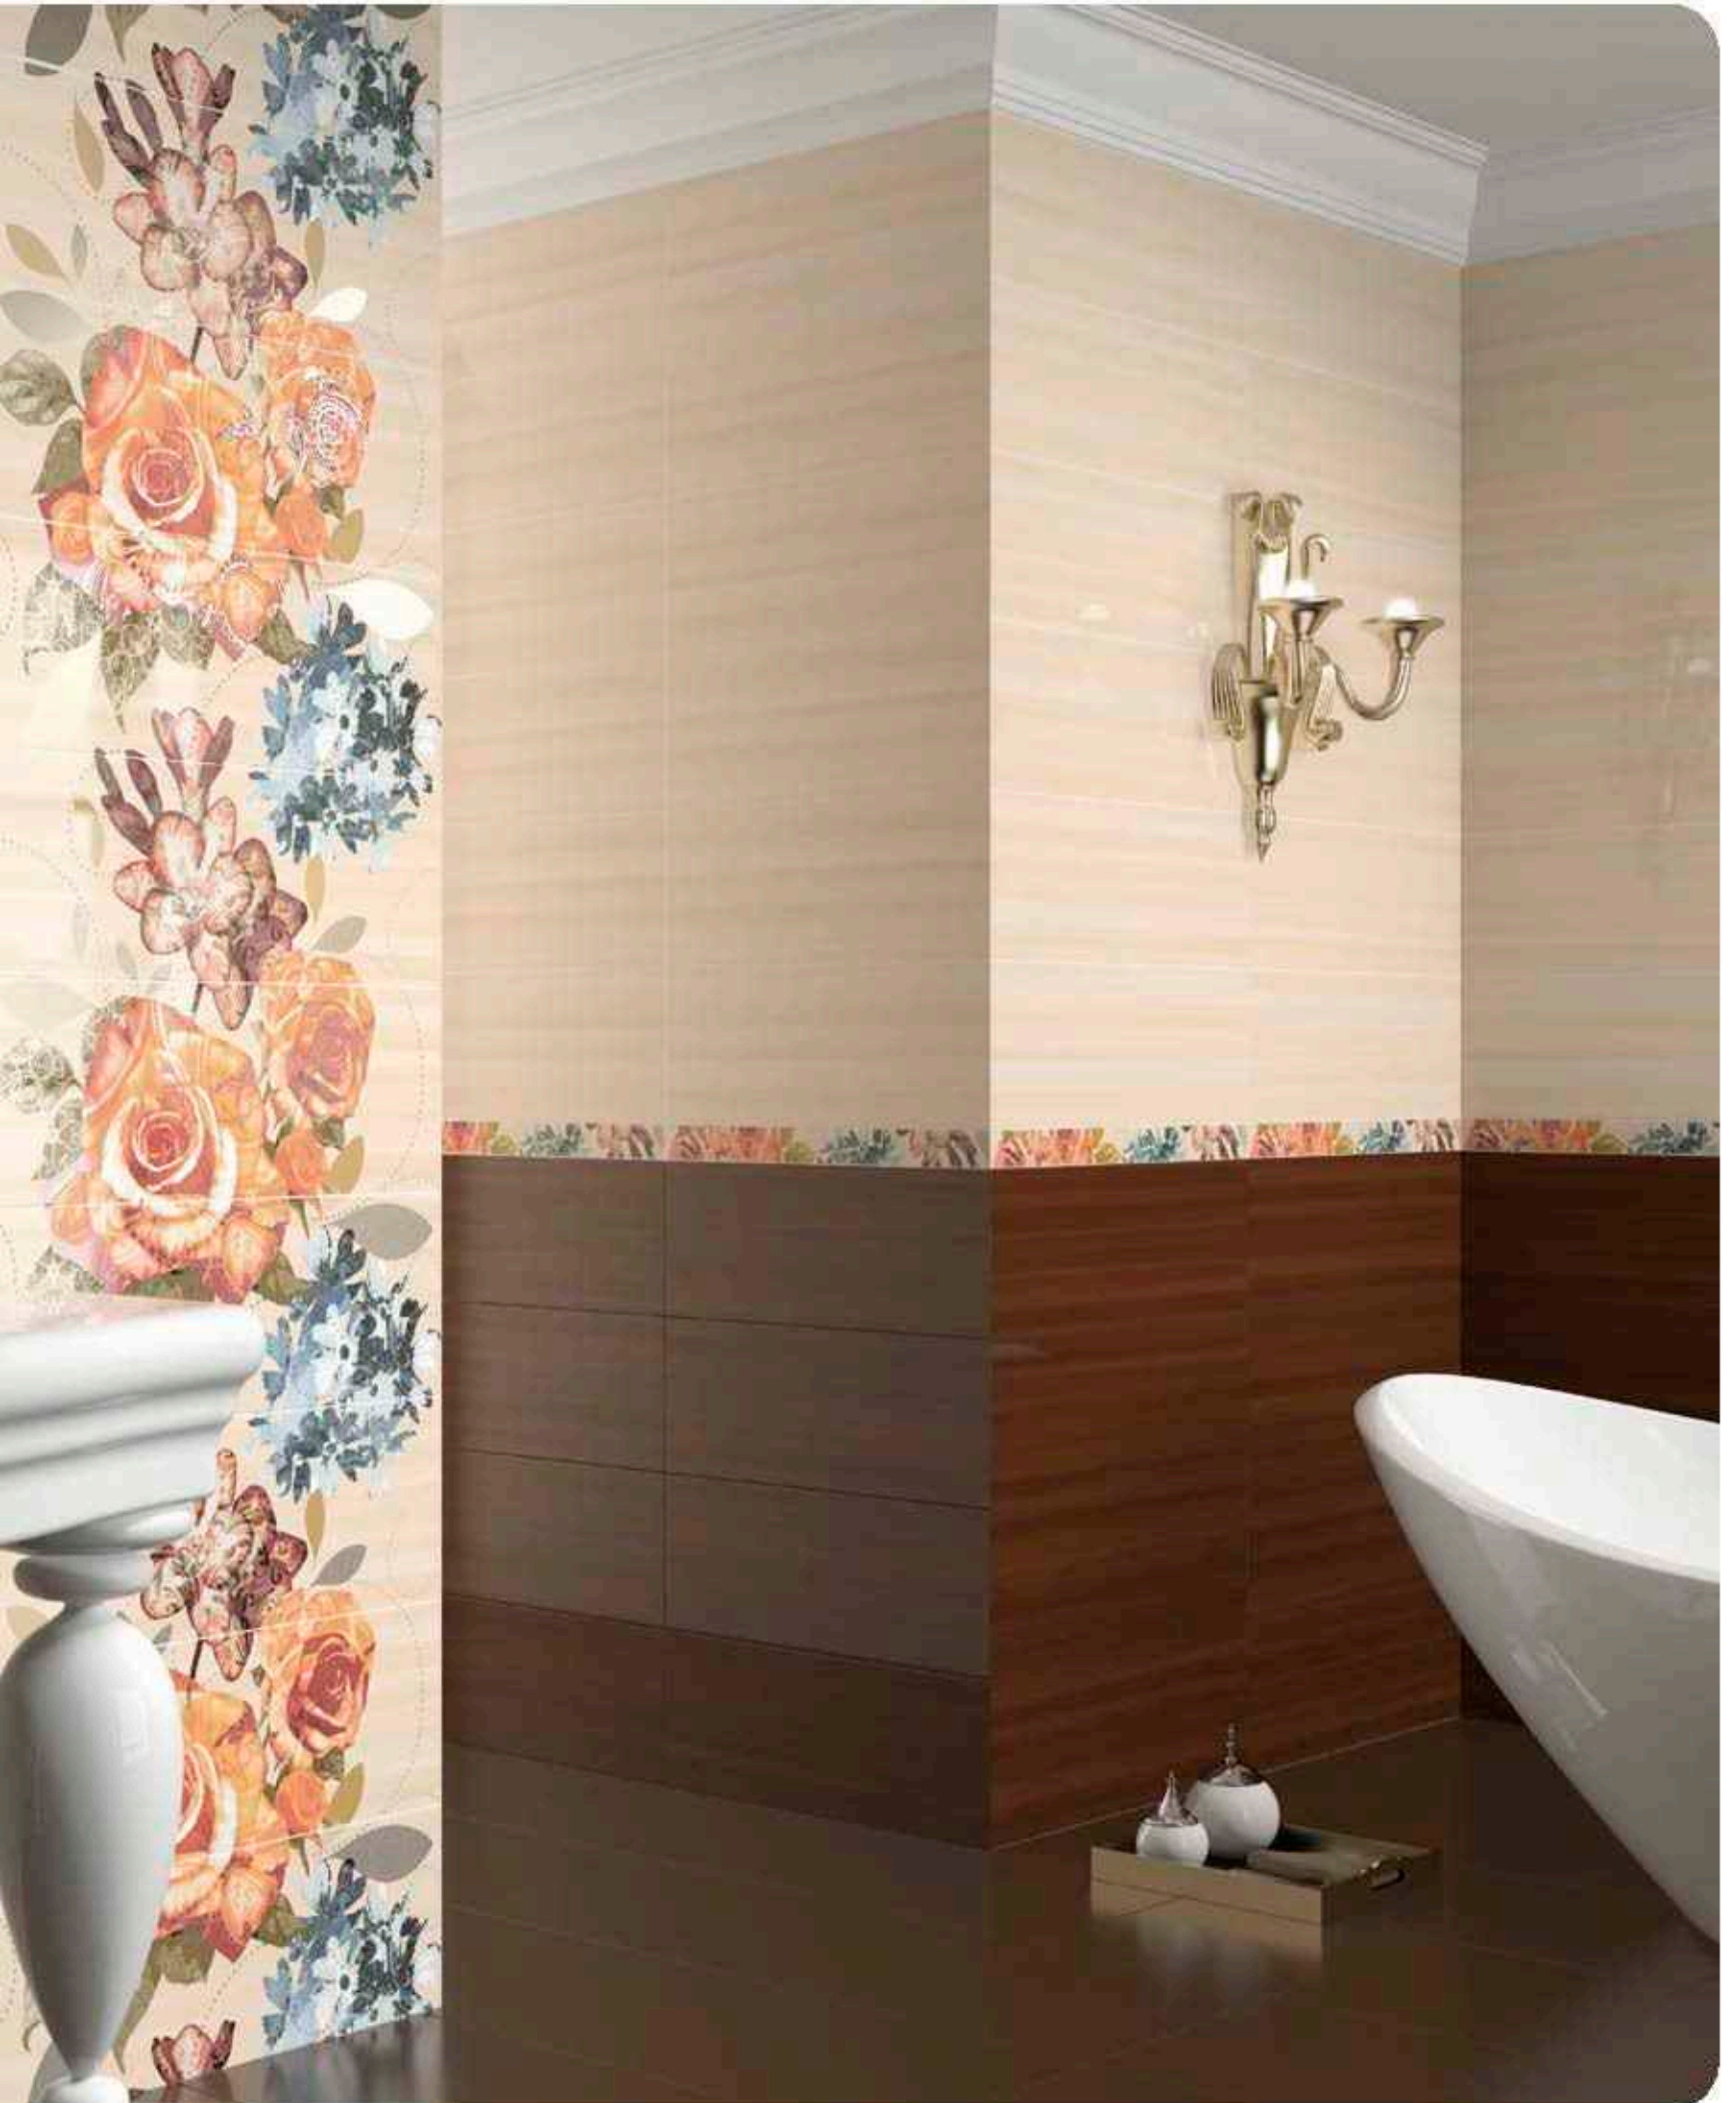

# Eternal

22,5 X 60 cm • PIEZAS COMPLEMENTARIAS

## Patch

Set Patch Ocre • 3pz 67,5 x 60 cm • D72

Listelo Patch Ocre 5 x 60 cm • D8

Set Patch Azul • 3pz 67,5 x 60 cm • D72

Listelo Patch Azul 5 x 60 cm • D8