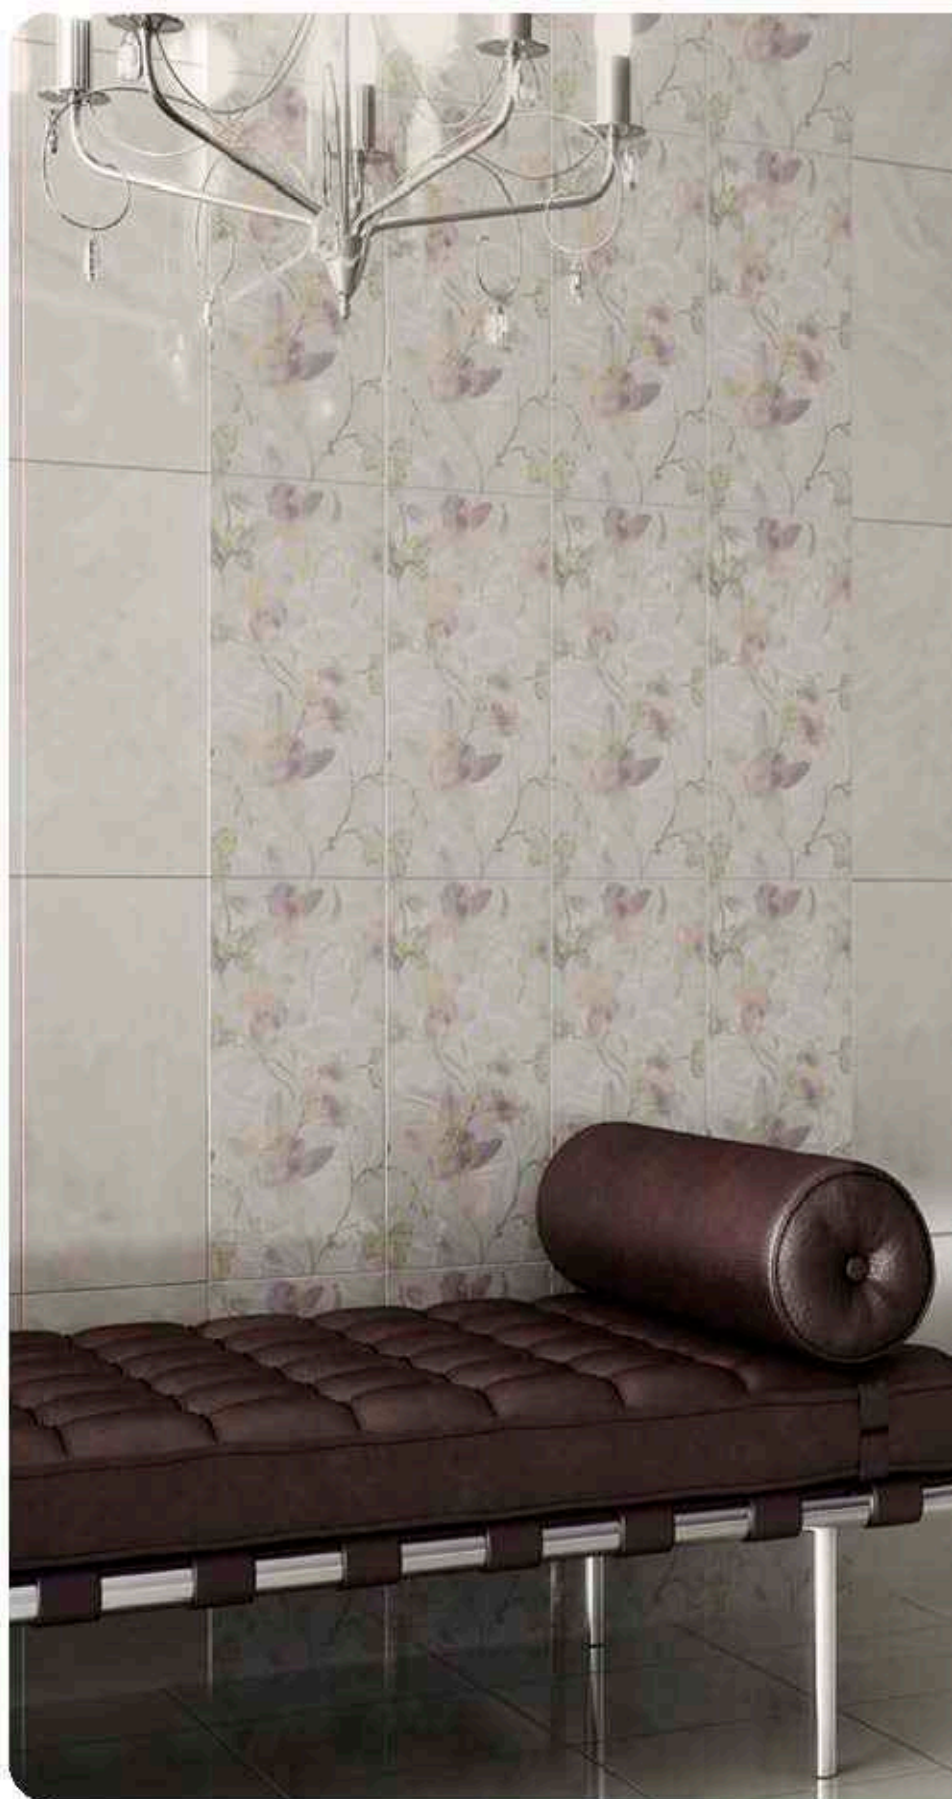

PACKING LIST	CAJAS/PALLET	M²/CAJA	M²/PALLET	KGS/CAJA	KGS/PALLET	PZAS/CAJA	TIPO PALLET
22,5 X 45 • Revestimiento	52	1,5	78	25,8	856	15	EURO
33,3 X 33,3 • Pavimento	56	1	56	20,07	1150	9	EURO
5 X 45 • Listelo	36	0,45	16,2	7,9	285	20	EURO
22,5 X 45 • Decorado	24	1	24	13,5	324	10	EURO
45 X 45 • Set 2 piezas	24	1	24	16,5	396	5 SETS	EURO