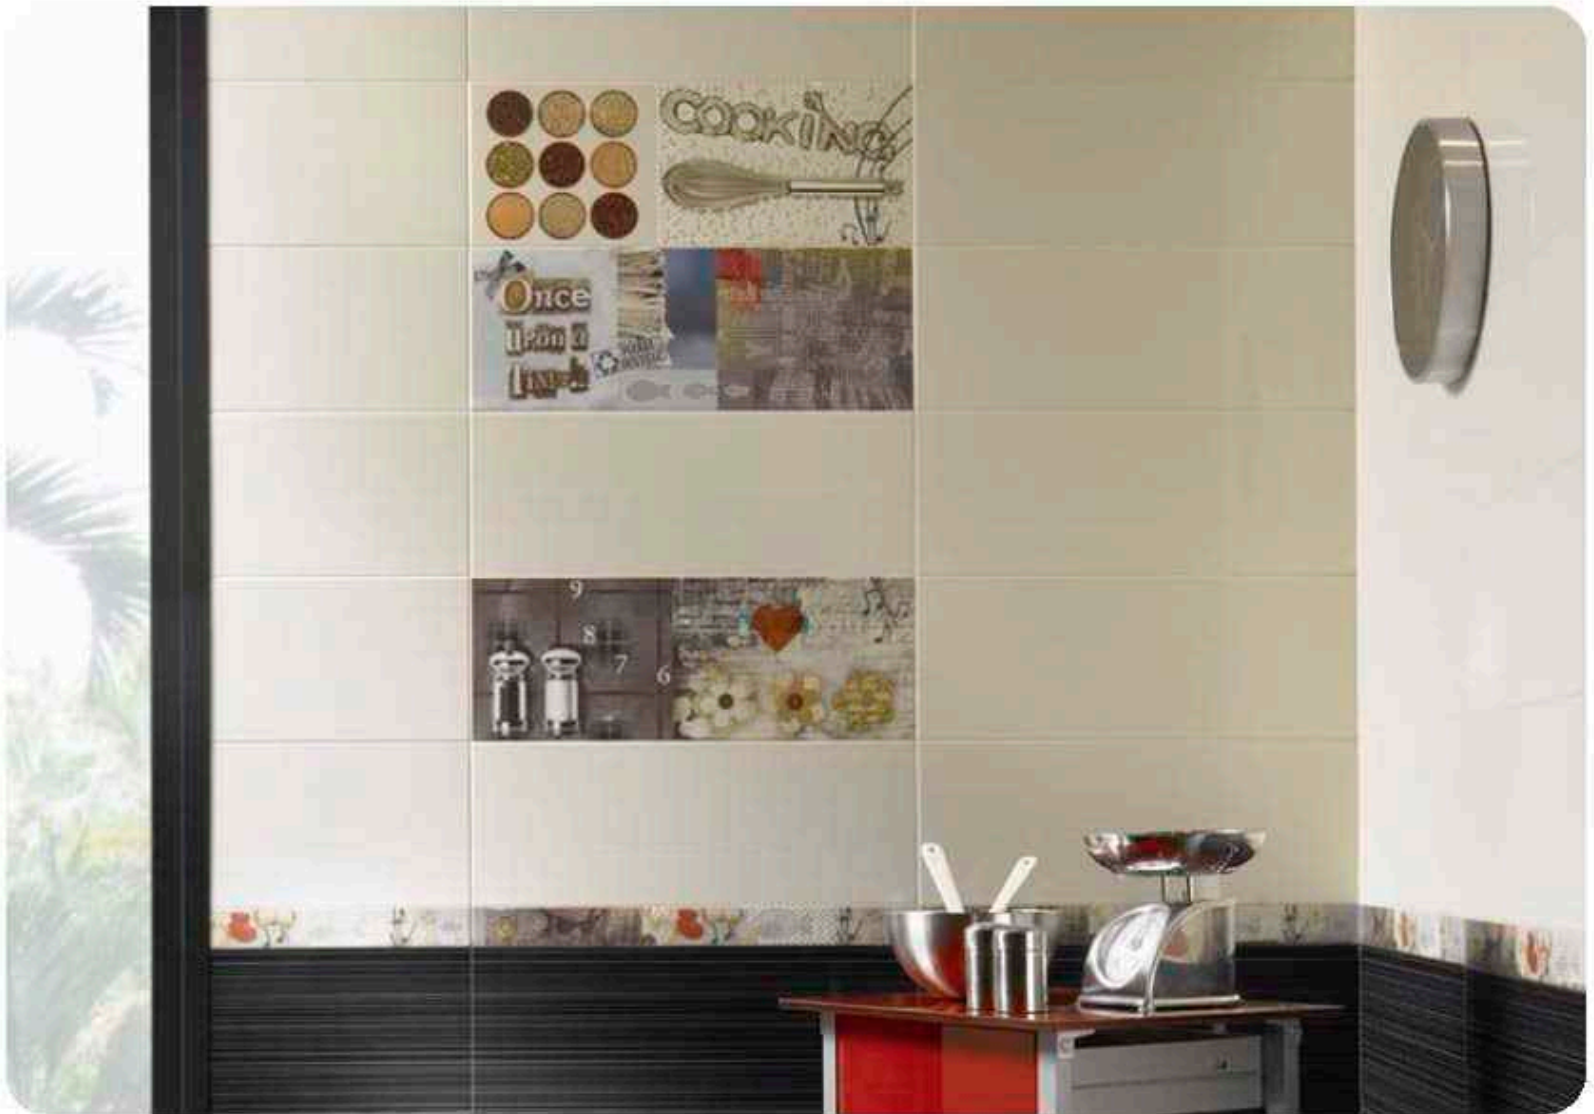

Set Evolution - 2pz

45 X 60 cm • D66

Listelo Evolution

5 X 60 cm • D46

• Variedad de gráfica en cada caja / Different designs in each box

# Cooking

Listelo Cooking

5 x 60 cm · D46

Set Cooking · 3pz

67,5 x 60 cm · D65