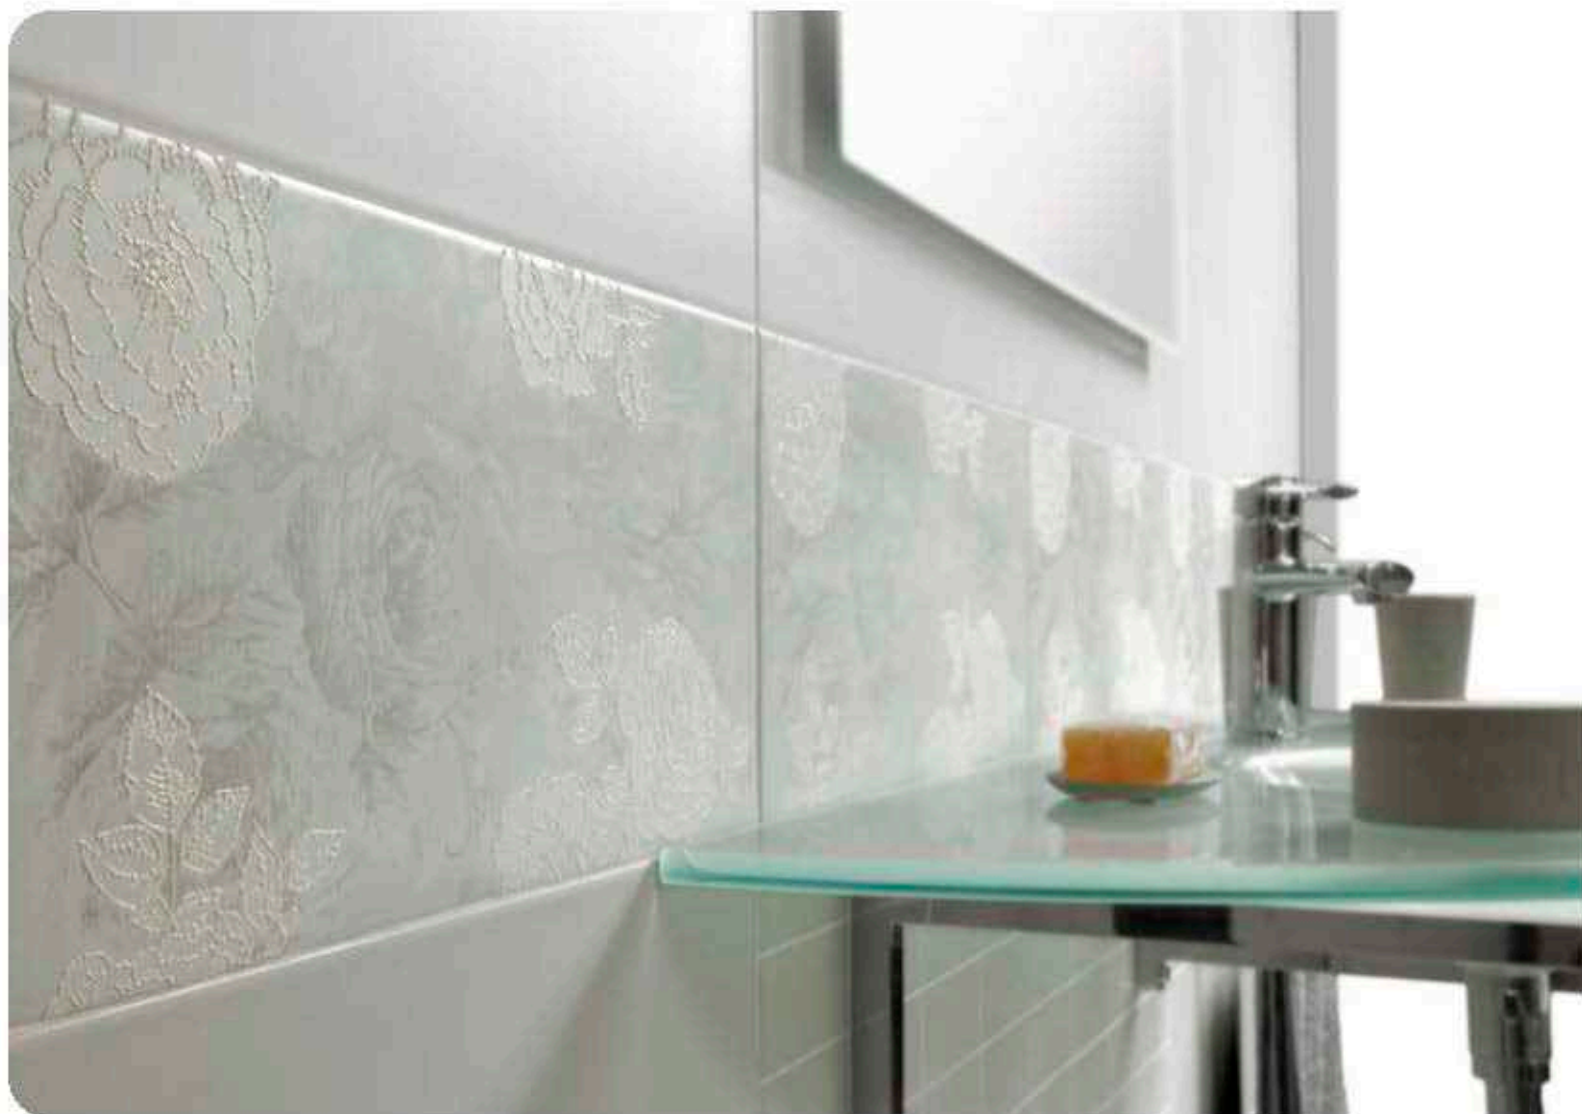

Fresh Beige 22,5 X 45 cm • R1

Tesela Fresh Beige 22,5 X 45 cm • R6

Fresh Oliva 22,5 X 45 cm • R1

Tesela Fresh Oliva 22,5 X 45 cm • R6

Fresh Azul 22,5 X 45 cm • R1

Tesela Fresh Azul 22,5 X 45 cm • R6

Fresh Pistacho 22,5 X 45 cm • R1

Pavimento coordinado 33,3 x 33,3 cm

Fresh Pav. Blanco  
33,3 x 33,3 cm - G3

Fresh Pav. Beige  
33,3 x 33,3 cm - G3

Fresh Pav. Azul  
33,3 x 33,3 cm - G3

Fresh Pav. Visión  
33,3 x 33,3 cm - G3

Fresh Pav. Oliva  
33,3 x 33,3 cm - G3

Fresh Pav. Marengo  
33,3 x 33,3 cm - G3

# Fresh

22,5 X 45 cm • PIEZAS COMPLEMENTARIAS