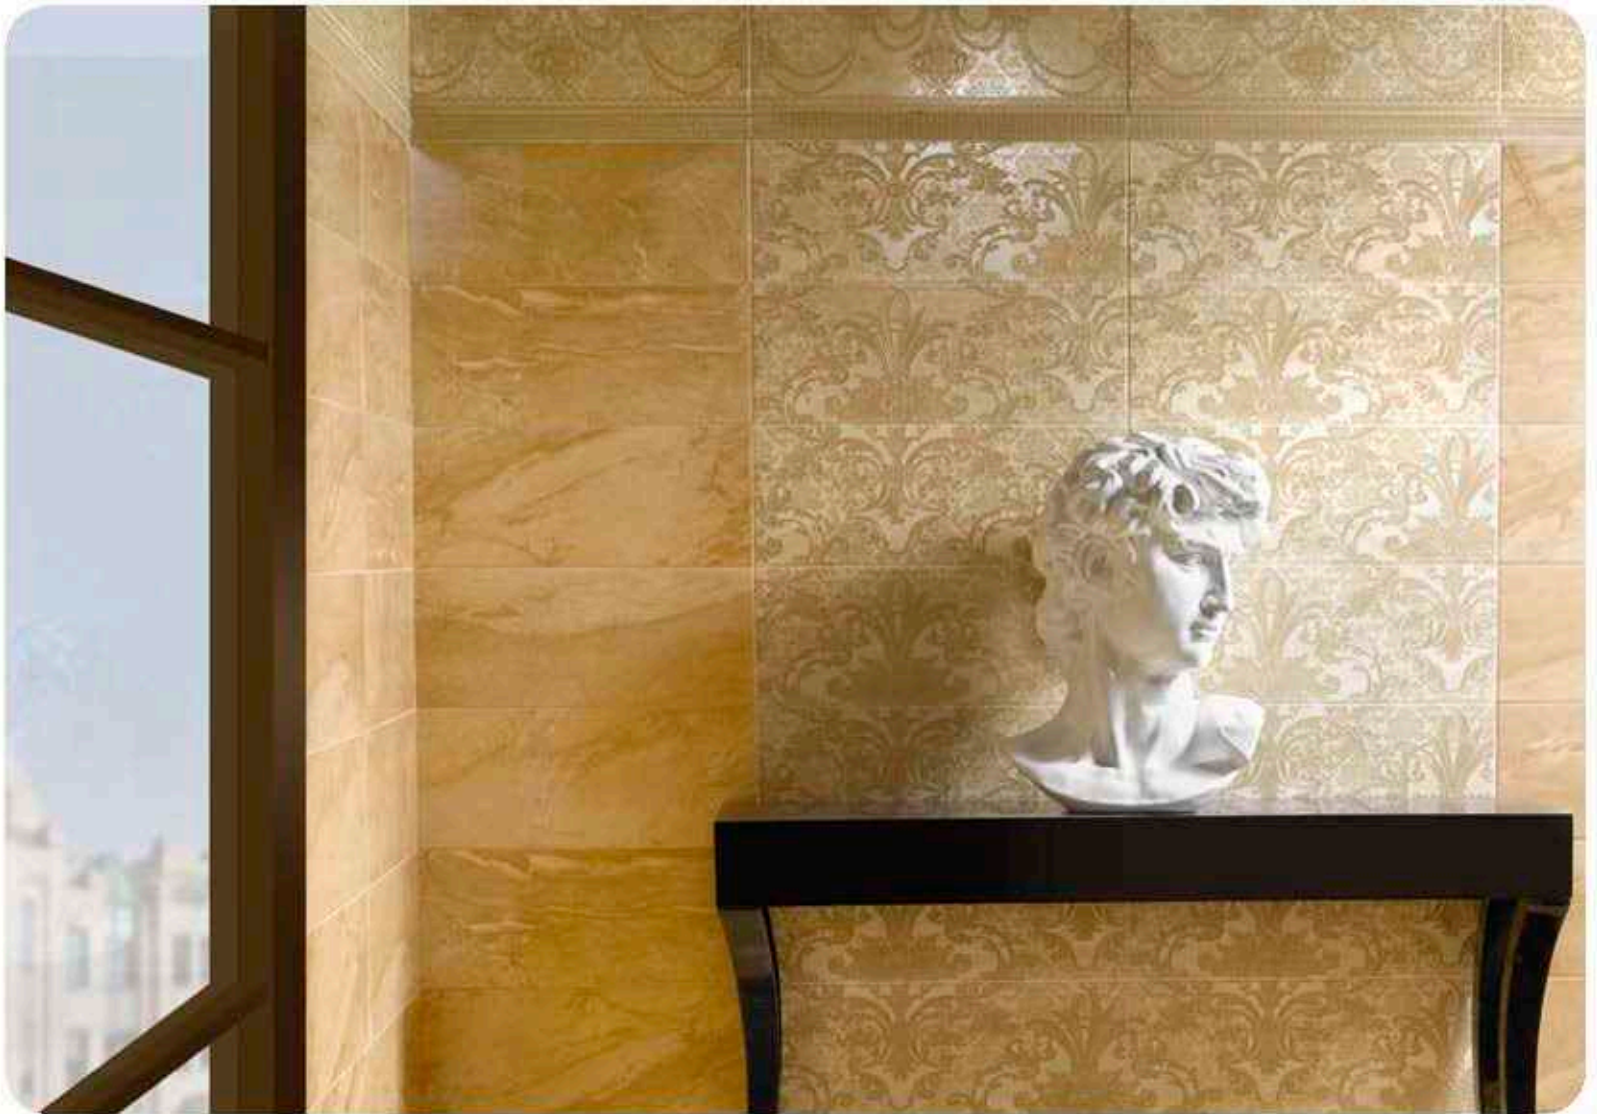

# Viena

22,5 X 60 cm • PIEZAS COMPLEMENTARIAS

## Imperial Perla

Cenefa Imperial Perla 22,5 x 60 cm • D42

Moldura Imperial Perla 5 x 60 cm • D51

Set Imperial Perla 2pz 45 x 60 cm • D58

Mosaicos coordinados 33,3 x 33,3 cm

Mosaico Viena Combo Moca 33,3 x 33,3 cm • G5

## Imperial Marfil

Cenefa Imperial Marfil 22,5 x 60 cm • D42

Moldura Imperial Marfil 5 x 60 cm • D51

Set Imperial Marfil - 2pz 45 x 60 cm • D58

Mosaicos coordinados 33,3 x 33,3 cm

Mosaico Viena Combo Marrón 33,3 x 33,3 cm • G5