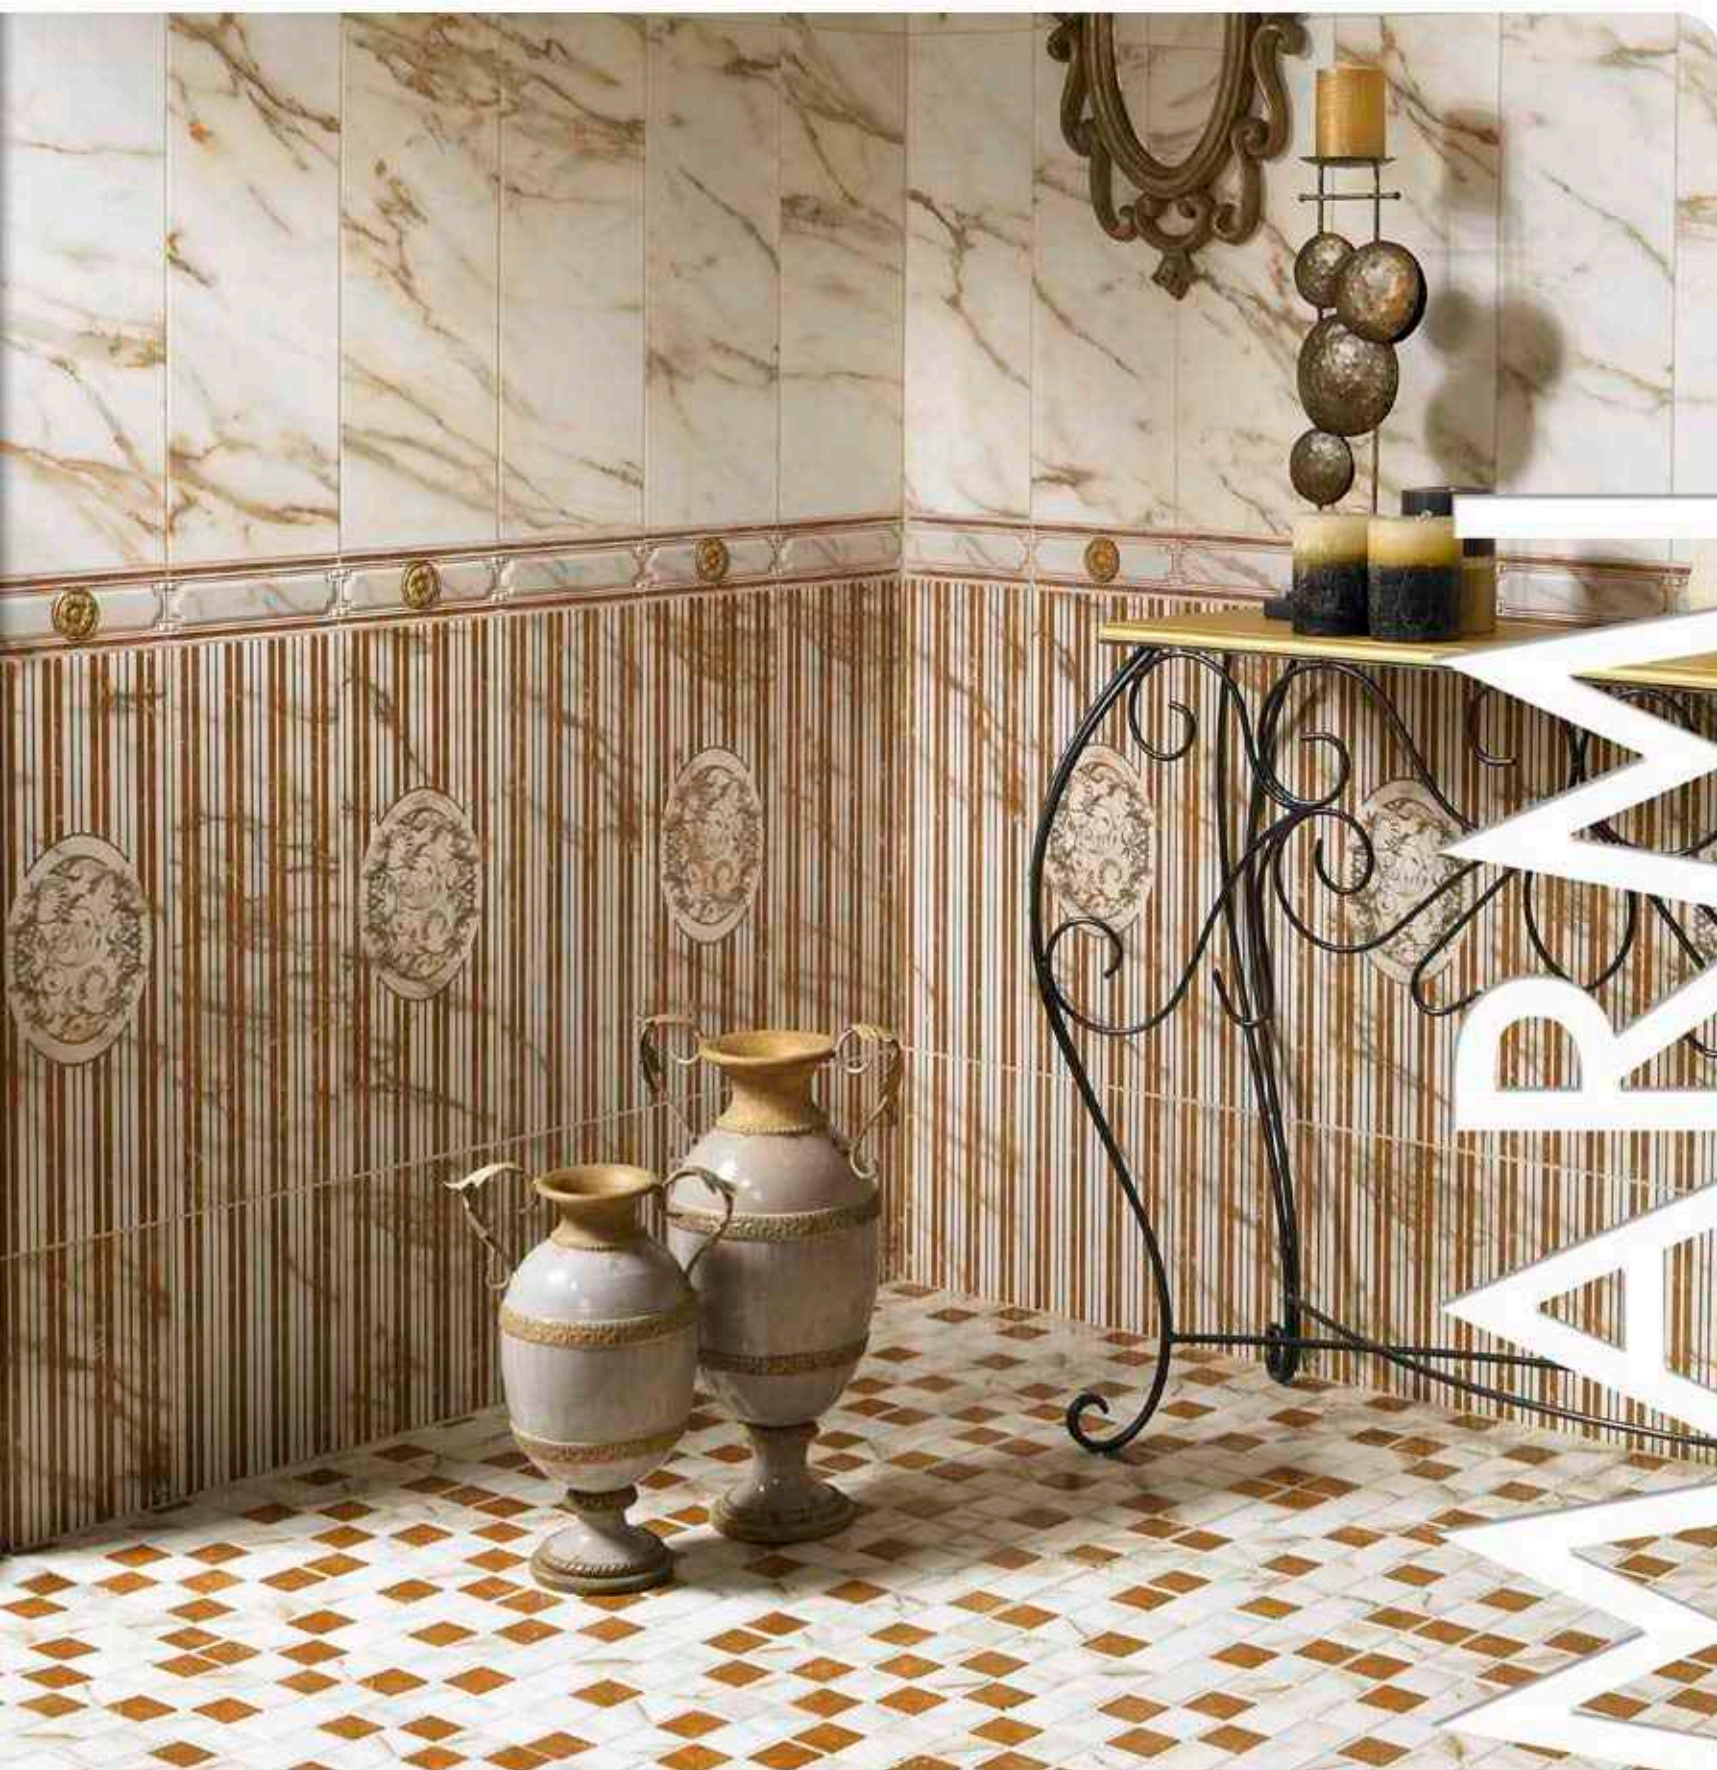

Pavimento coordinado 45 x 45 cm