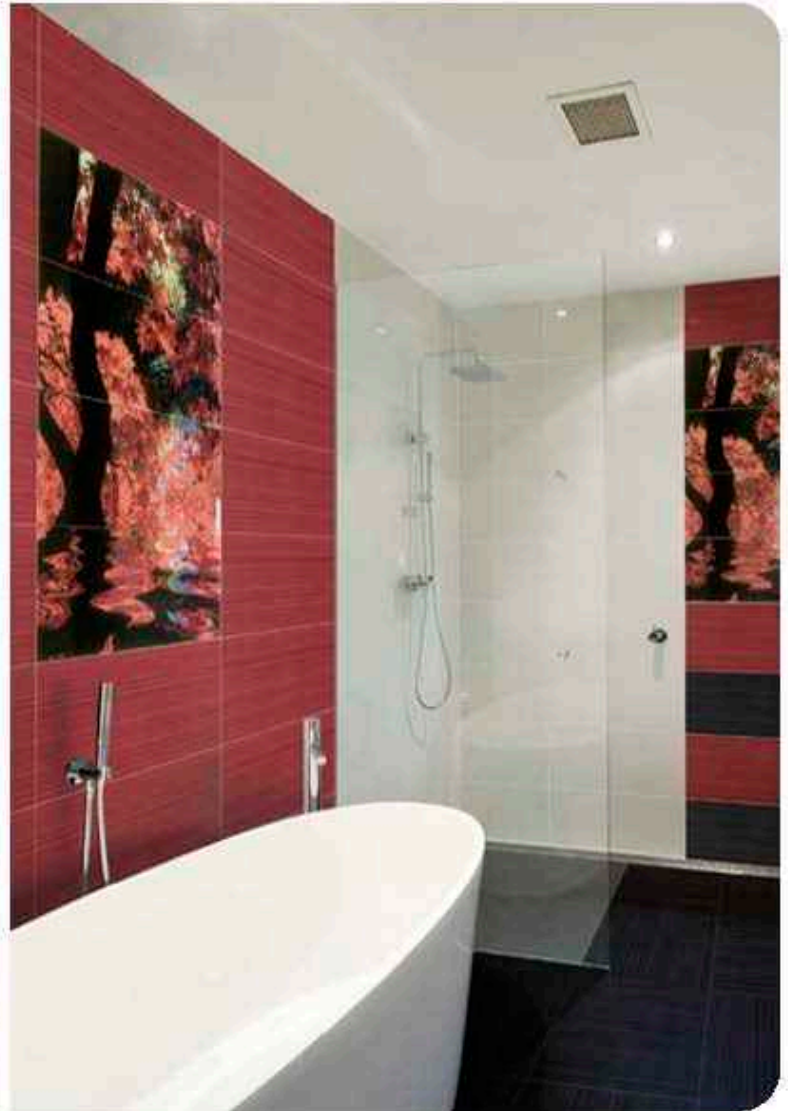

## Painting

Set Painting · 3pz

67,5 X 60 cm · D63

Listelo Painting 5 X 60 cm · D18

· Variedad de gráfica en cada caja / Different designs in each box

Seamless

Set Seamless · 3pz

67,5 x 60 cm · D63