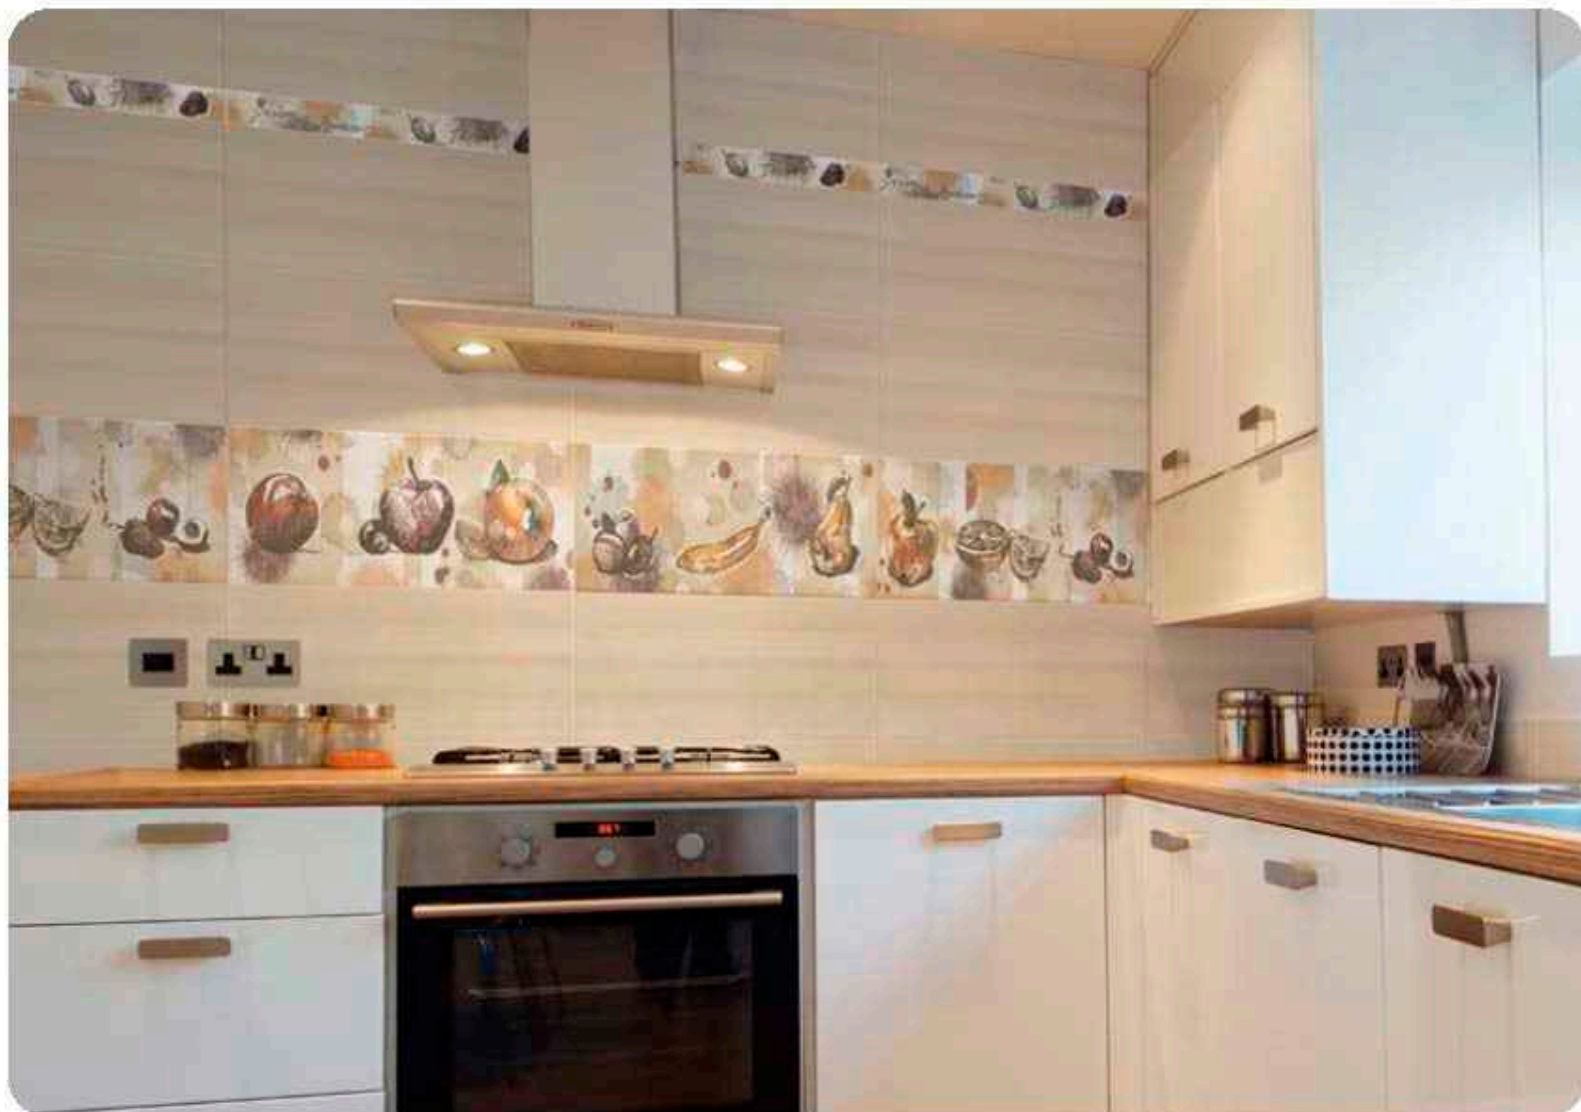

# Eternal

22,5 X 60 cm • PIEZAS COMPLEMENTARIAS

Fresh fruit

Decor Fresh Fruit A

22,5 X 60 cm • D3

Decor Fresh Fruit C

22,5 X 60 cm • D9

Decor Fresh Fruit B

22,5 X 60 cm • D3

Listelo Fresh Fruit

5 X 60 cm • D13