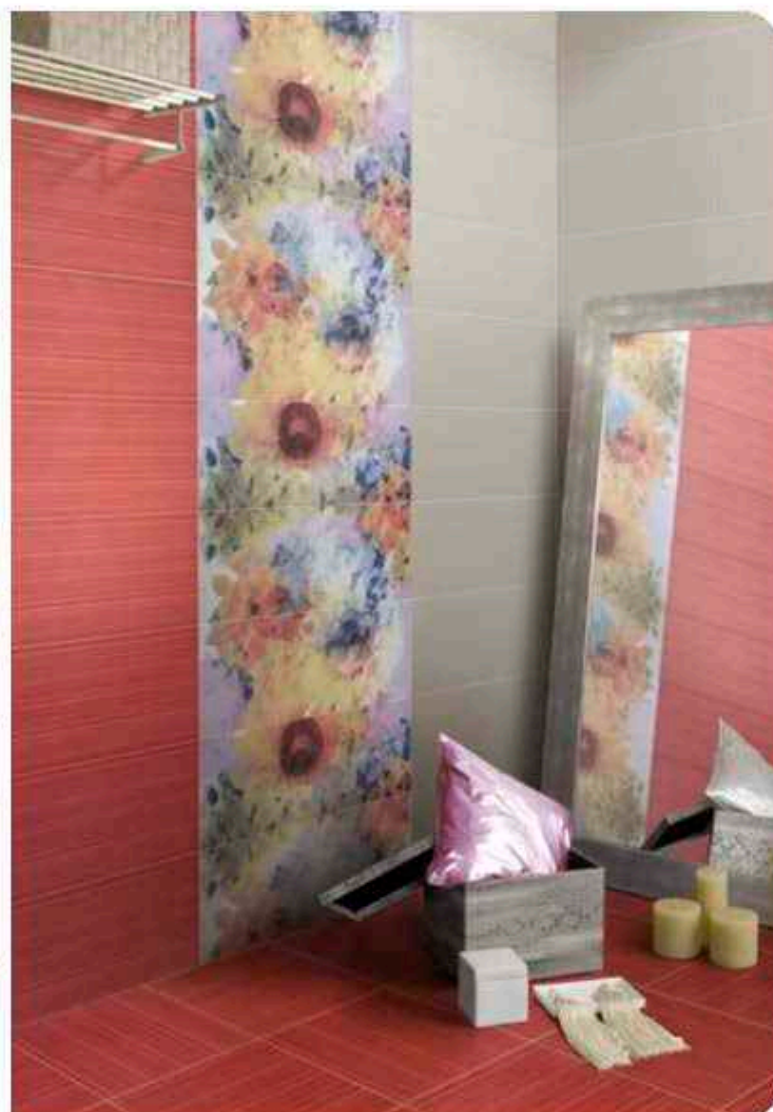

Alice

Set Lagoon · 6pz

120 x 67,5 cm · D70

Set Alice · 2pz

45 x 60 cm · D44

Listelo Alice

5 x 60 cm · D18

# Elektra 22,5 X 60 cm · PIEZAS COMPLEMENTARIAS