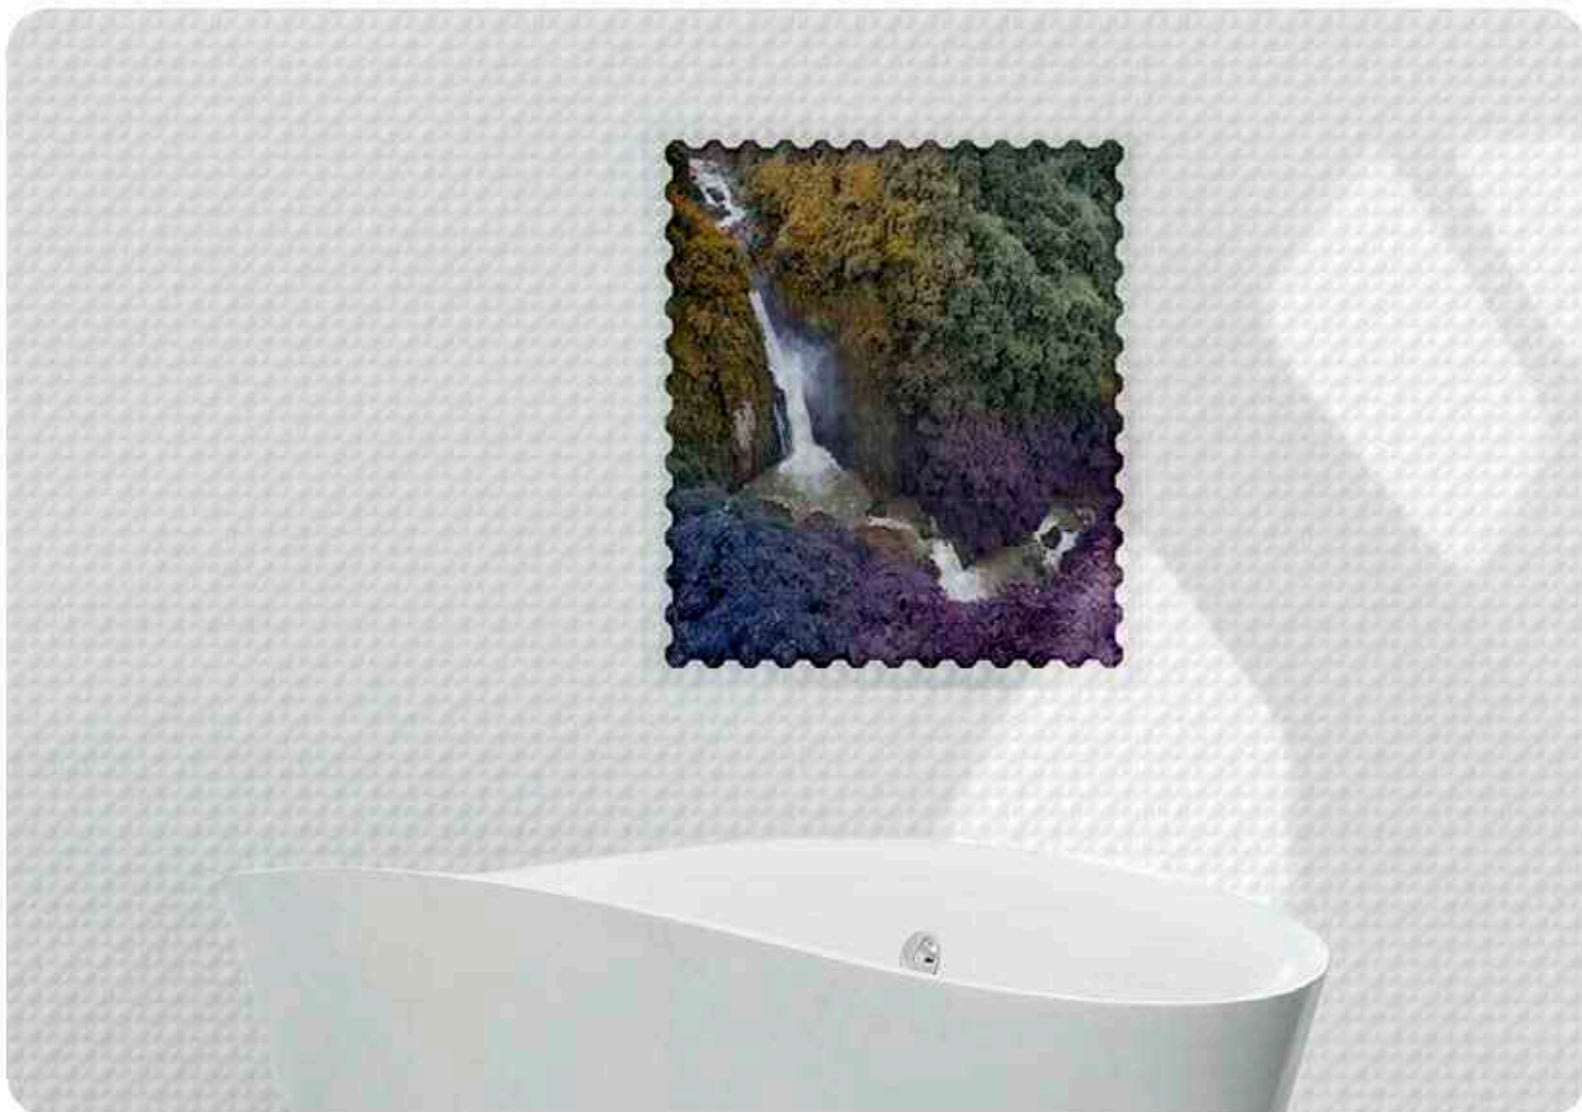

# Trendy

22,5 x 60 cm • PIEZAS COMPLEMENTARIAS

Narnia

Set Narnia - 3pz

67,5 x 60 cm • 0.63

Oslo

Set Oslo - 3pz

67,5 x 60 cm - D63