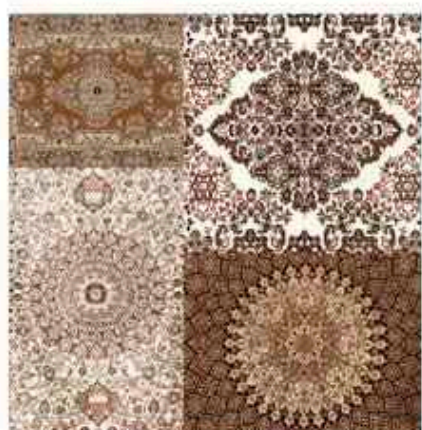

Tapis
45 x 45 cm • G7