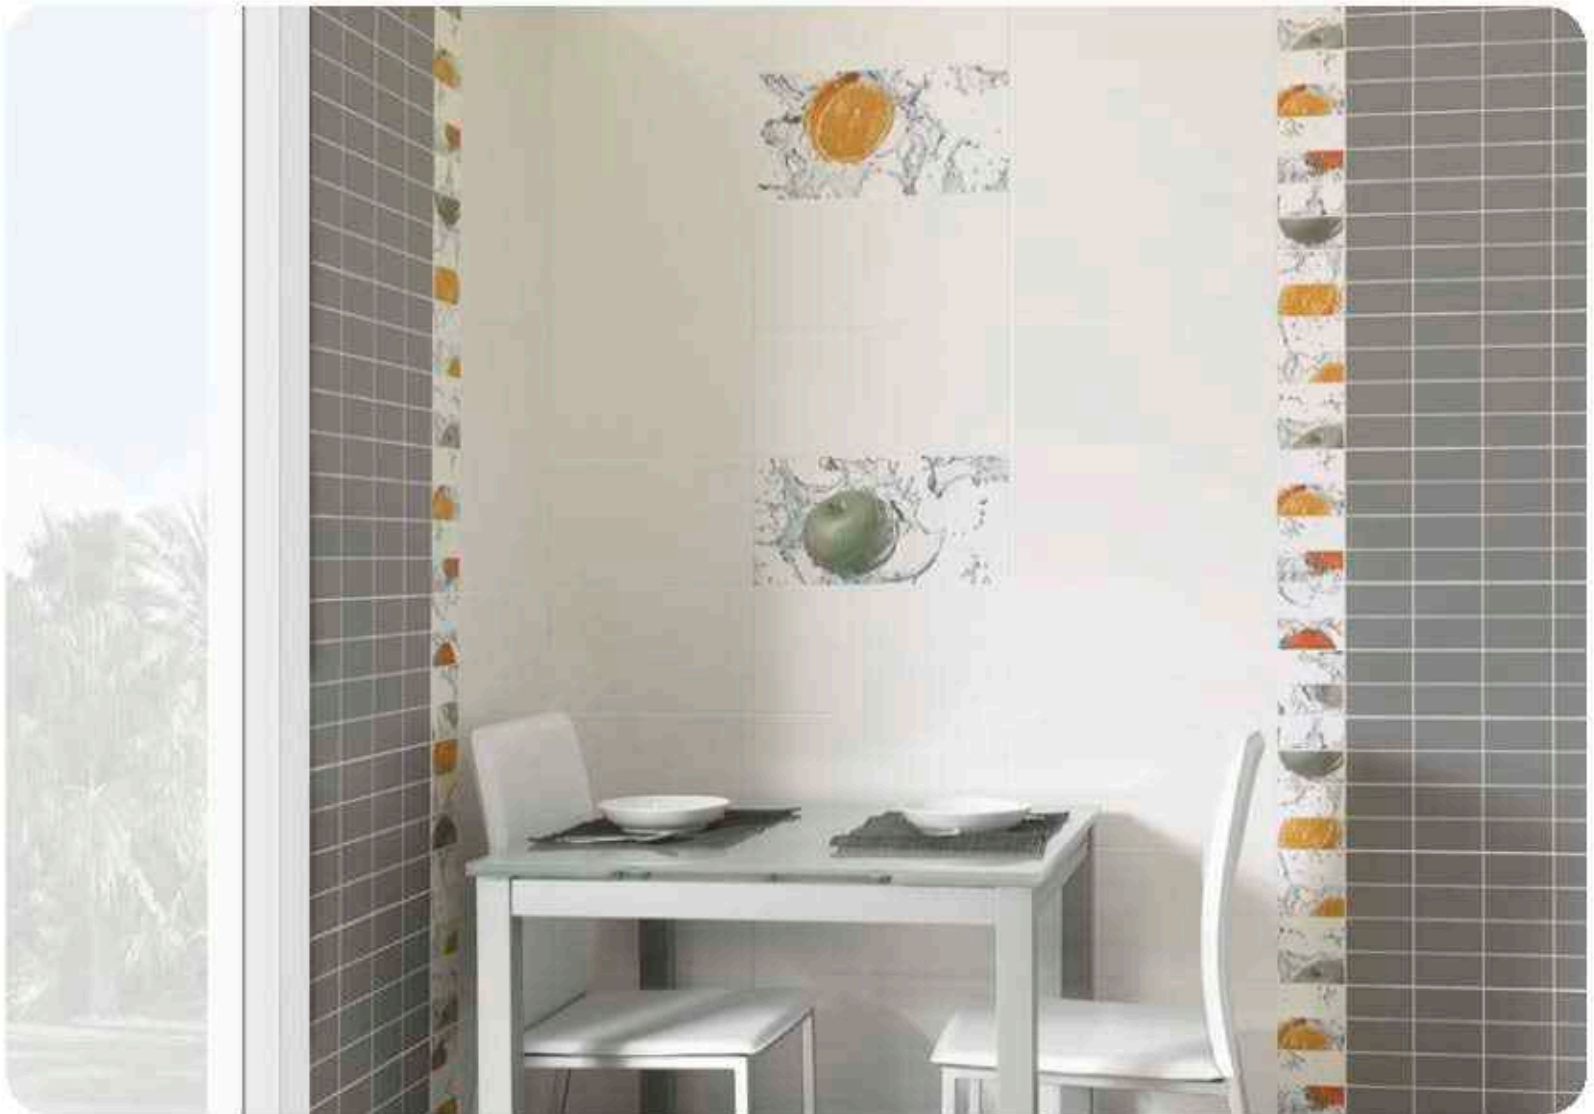

# Fresh

22,5 X 45 cm • PIEZAS COMPLEMENTARIAS

## Gales

Decor Gales Blanco 22,5 X 45 cm • D50

List. Gales Blanco 5 X 45 cm • D11

Decor Gales Beige 22,5 X 45 cm • D50

List. Gales Beige 5 X 45 cm • D11

Decor Gales Oliva 22,5 X 45 cm • D50

List. Gales Oliva 5 X 45 cm • D11

Decor Gales Azul 22,5 X 45 cm • D50

List. Gales Azul 5 X 45 cm • D11

Decor Gales Visón 22,5 X 45 cm • D50

List. Gales Visón 5 X 45 cm • D11

Decor Gales Marengo 22,5 X 45 cm • D50

List. Gales Marengo 5 X 45 cm • D11