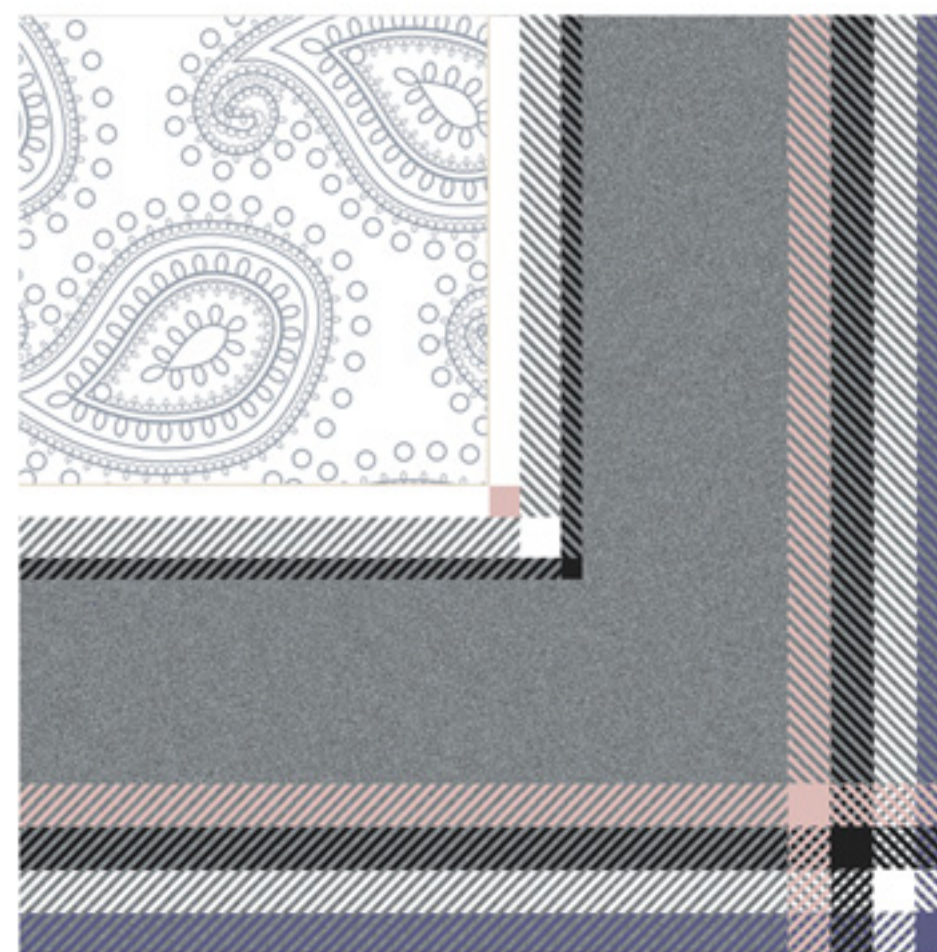

Ángulo Paisley Gris · 45 x 45 cm

*Different designs in each box
Diferentes diseños en cada caja*

G6