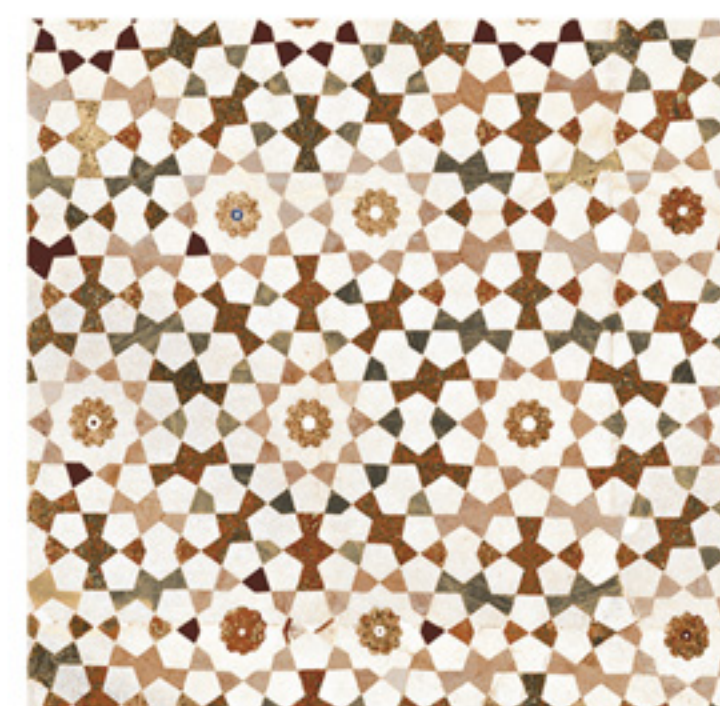

Mitras Pav.Mix · 33,3 x 33,3 cm
G3