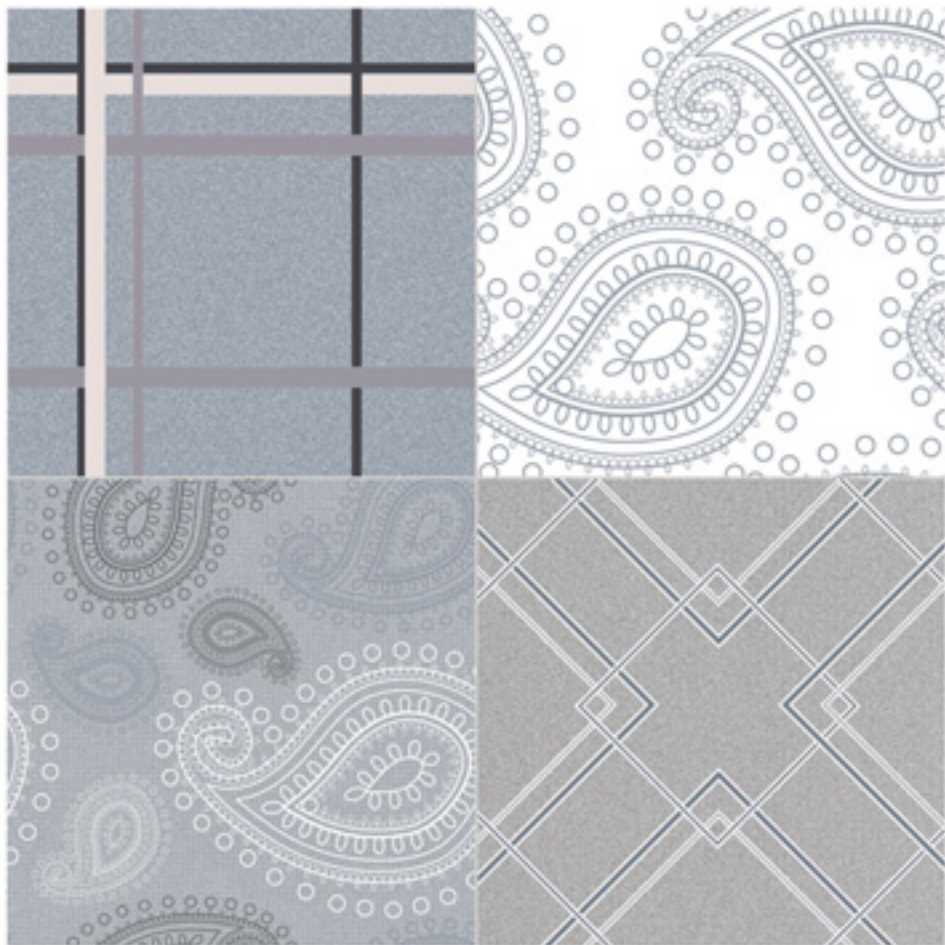

NOVELLIS
2013
DESIGNER

paisley

GRIS · 45 x 45 cm

Pavimento
Floor Tiles

Acabado Mate
Matt finish

Tecnología
Inkjet
Inkjet
Technology

Destonificado Medio
Running Shade Medium

Paisley Gris · 45 x 45 cm G6

*Different designs in each box
Diferentes diseños en cada caja*