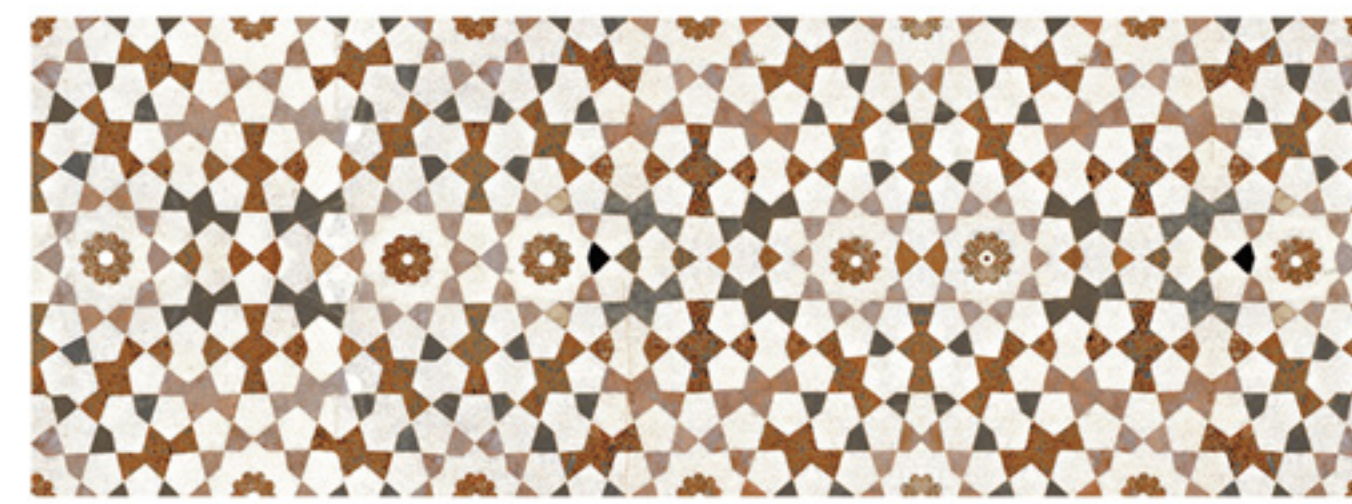

Mitras Mix
22,5 x 60 cm

R4