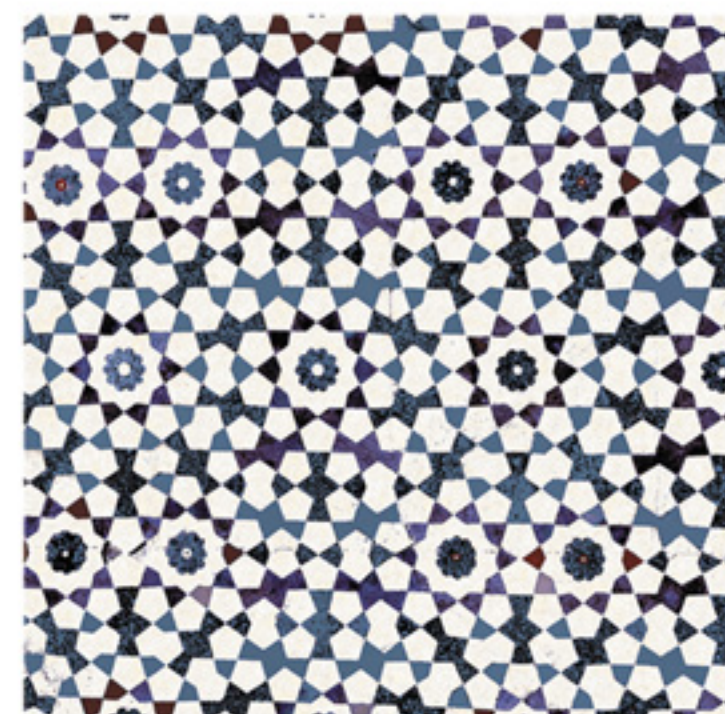

Set Mitras · 67,5 x 60 cm
D65

 Pavimento coordinado · 33,3 x 33,3 cm / Floor Tile · 33,3 x 33,3 cm

Mitras Pav. Blanco · 33,3 x 33,3 cm
G3

Mitras Pav. Ocre · 33,3 x 33,3 cm
G3

Mitras Pav. Azul · 33,3 x 33,3 cm
G3