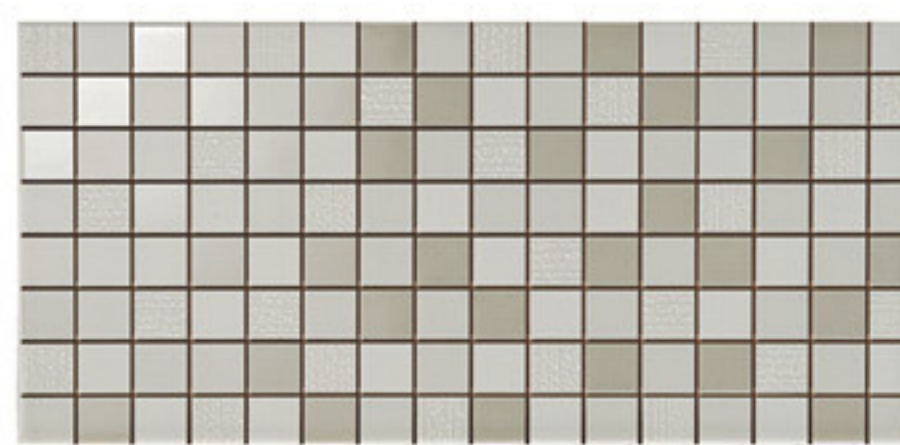

Mosaico Lux Shine Oliva D48