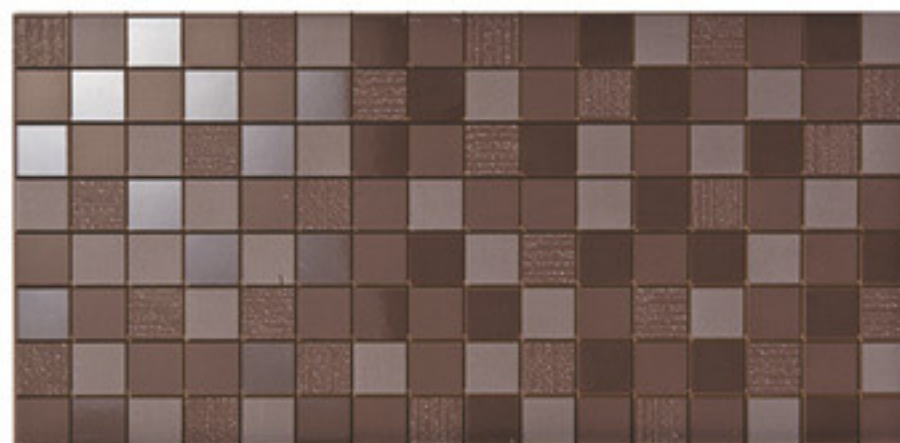

Style Chocolate · 22,5 x 45 cm R4

Style Azul · 22,5 x 45 cm R4

Style Oliva · 22,5 x 45 cm R4

Mosaico Lux Shine Blanco D48

Mosaico Lux Shine Beige D48

Mosaico Lux Shine Visón D48

Mosaico Lux Shine Chocolate D48