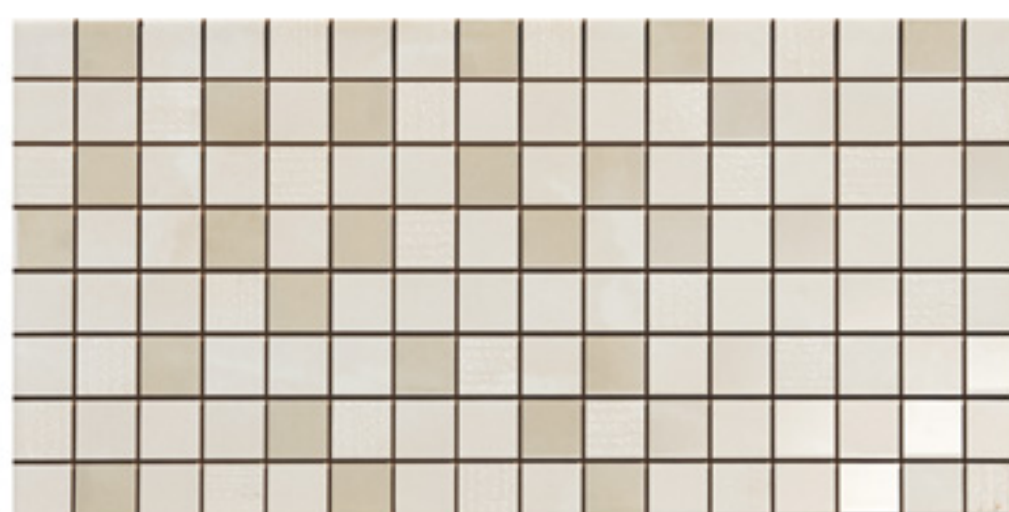

Mosaico Lux Luxury Marfil · 22,5 x 45 cm
D48