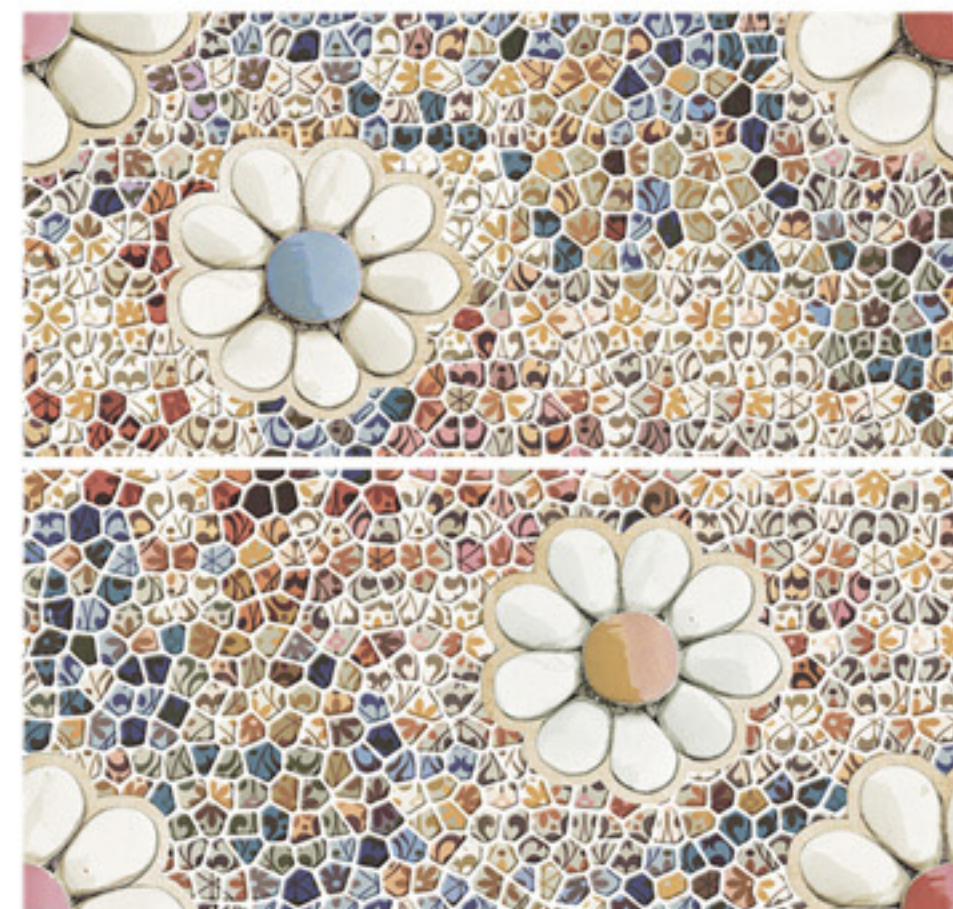

Destonificado Medio
Running Shade Medium

Shine Blanco · 22,5 x 45 cm R2

Shine Beige · 22,5 x 45 cm R2

Shine Azul · 22,5 x 45 cm R2

Shine Chocolate · 22,5 x 45 cm R2

Shine Visón · 22,5 x 45 cm R2

Shine Oliva · 22,5 x 45 cm R2

Maika

Set Maika Beige - 2pz · 45 x 45 cm
D55

Set Maika Azul - 2pz · 45 x 45 cm
D55

Beauty

Set Beauty Azul - 2pz · 45 x 45 cm
D55

Set Beauty Beige - 2pz · 45 x 45 cm
D55

NOVELLUS
2013
BUNGE

Style NEW DECORS · 22,5 x 45 cm