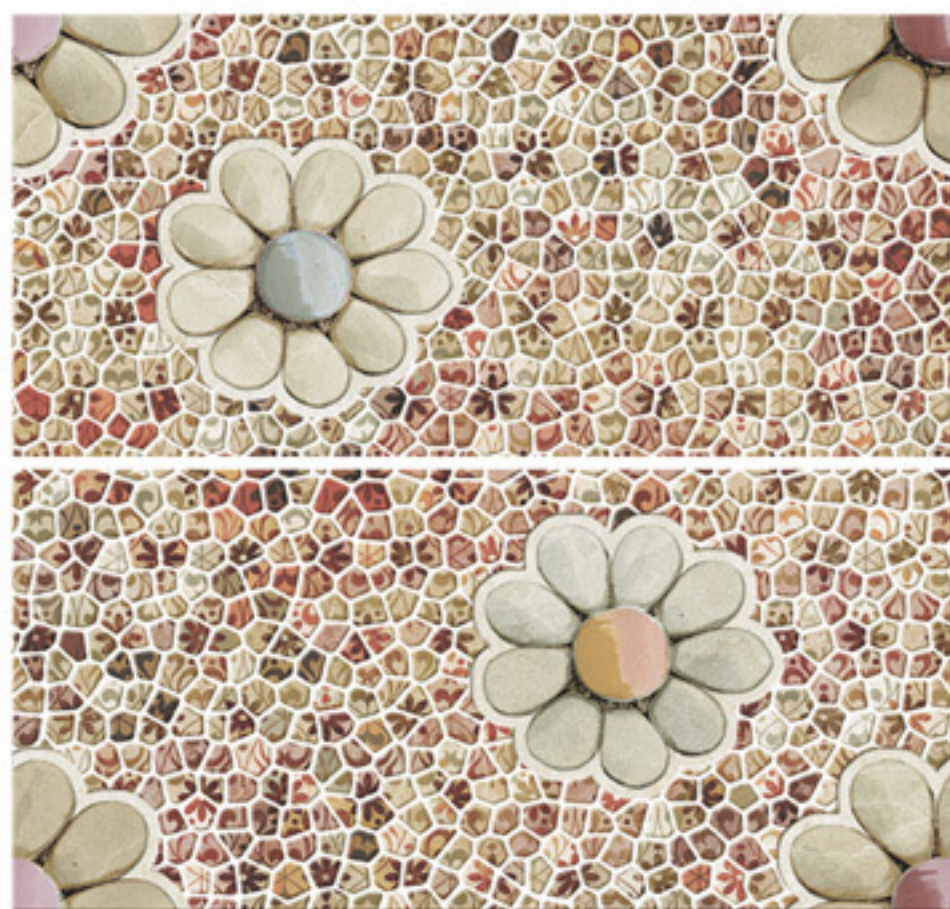

Maika

Set Maika Beige - 2pz · 45 x 45 cm
D55