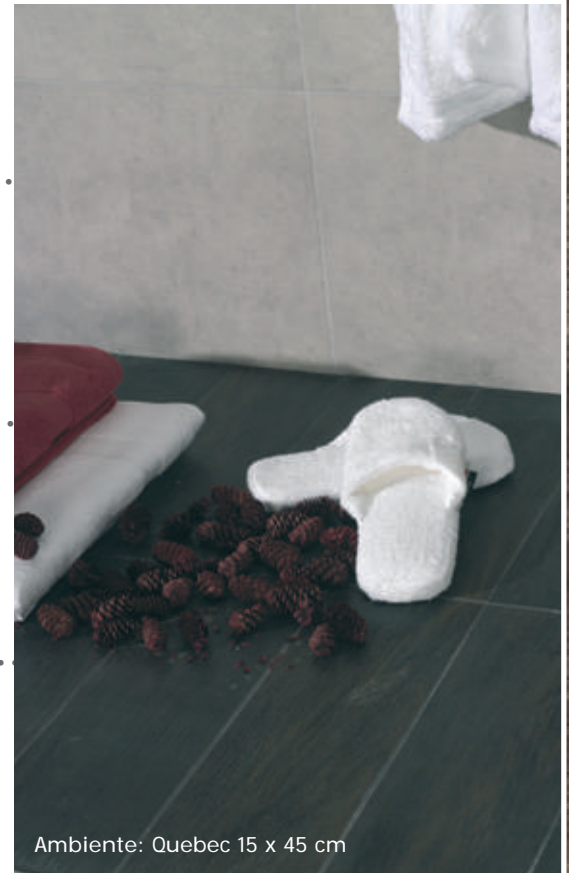

Ambiente: Quebec 15 x 45 cm

*Recomendaciones de colocación Página 82