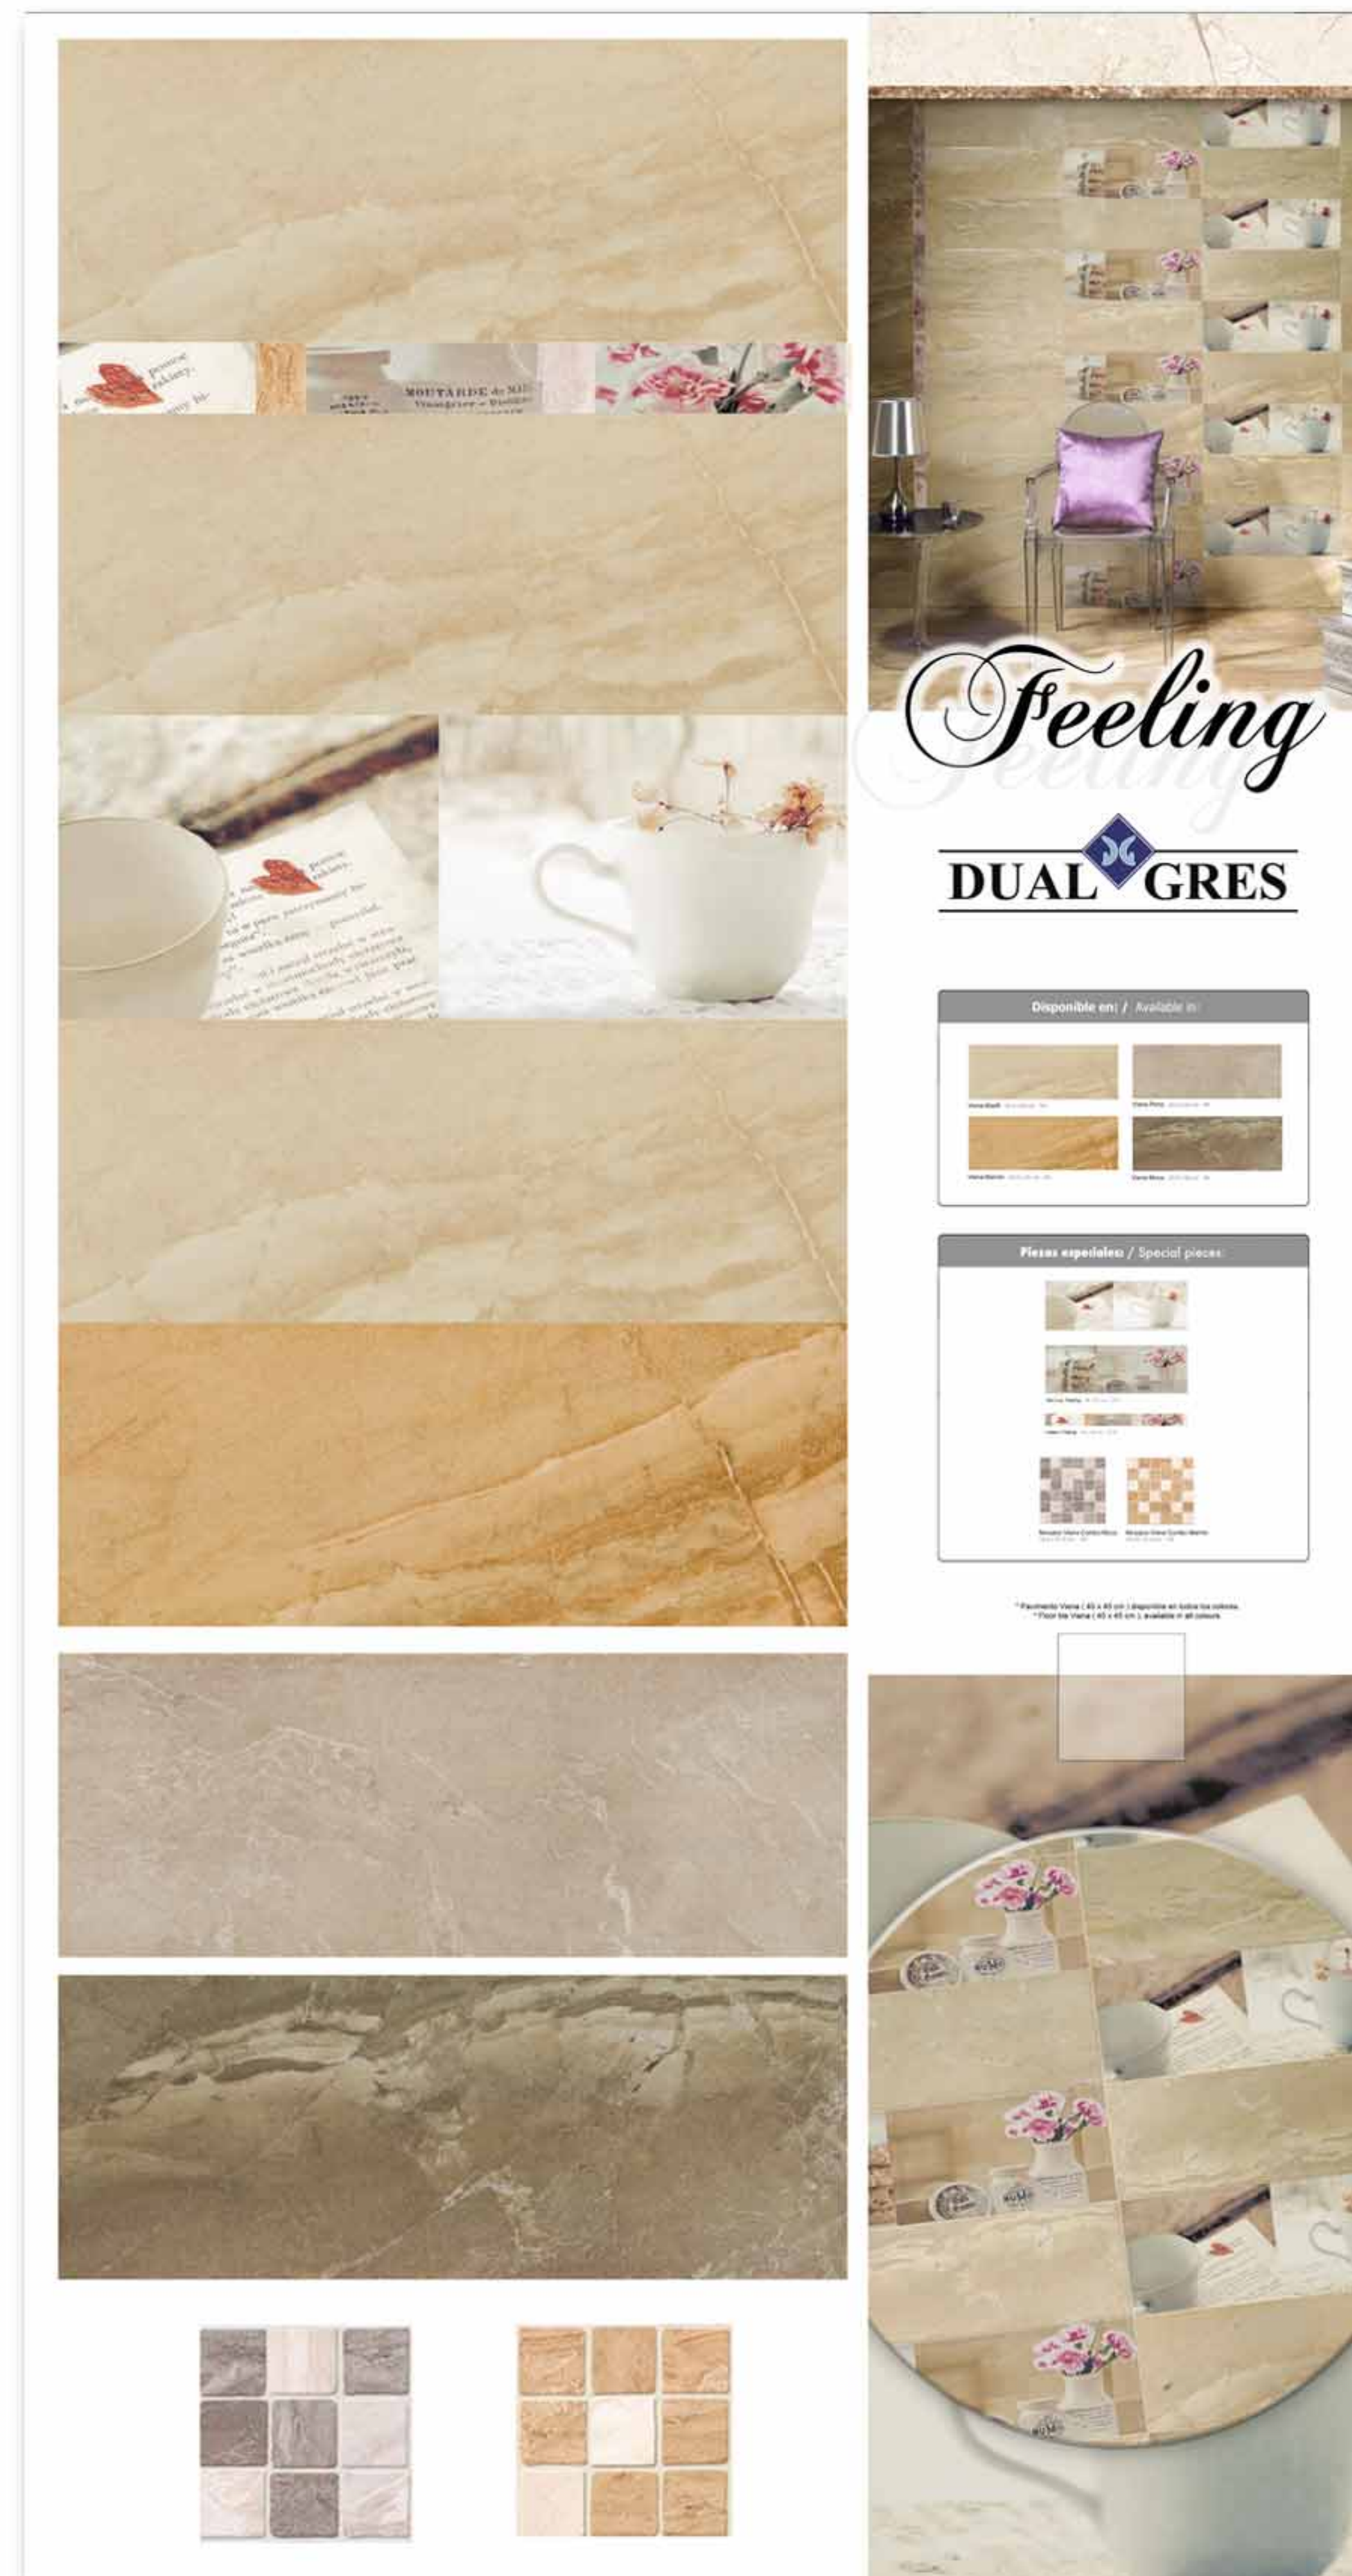

Piezas expuestas:

- Viena Marfil 22,5 x 60 cm
- Viena Marrón 22,5 x 60 cm
- Velur Perla 22,5 x 60 cm
- Velur Moca 22,5 x 60 cm
- Set 2pz Feeling 45 x 60 cm
- Listelo Feeling 5 x 60 cm
- Pavimento coordinado 45 x 45 cm (Taco 10 x 10 cm)
- Mosaico Viena Combo Moca
- Mosaico Viena Combo Marrón