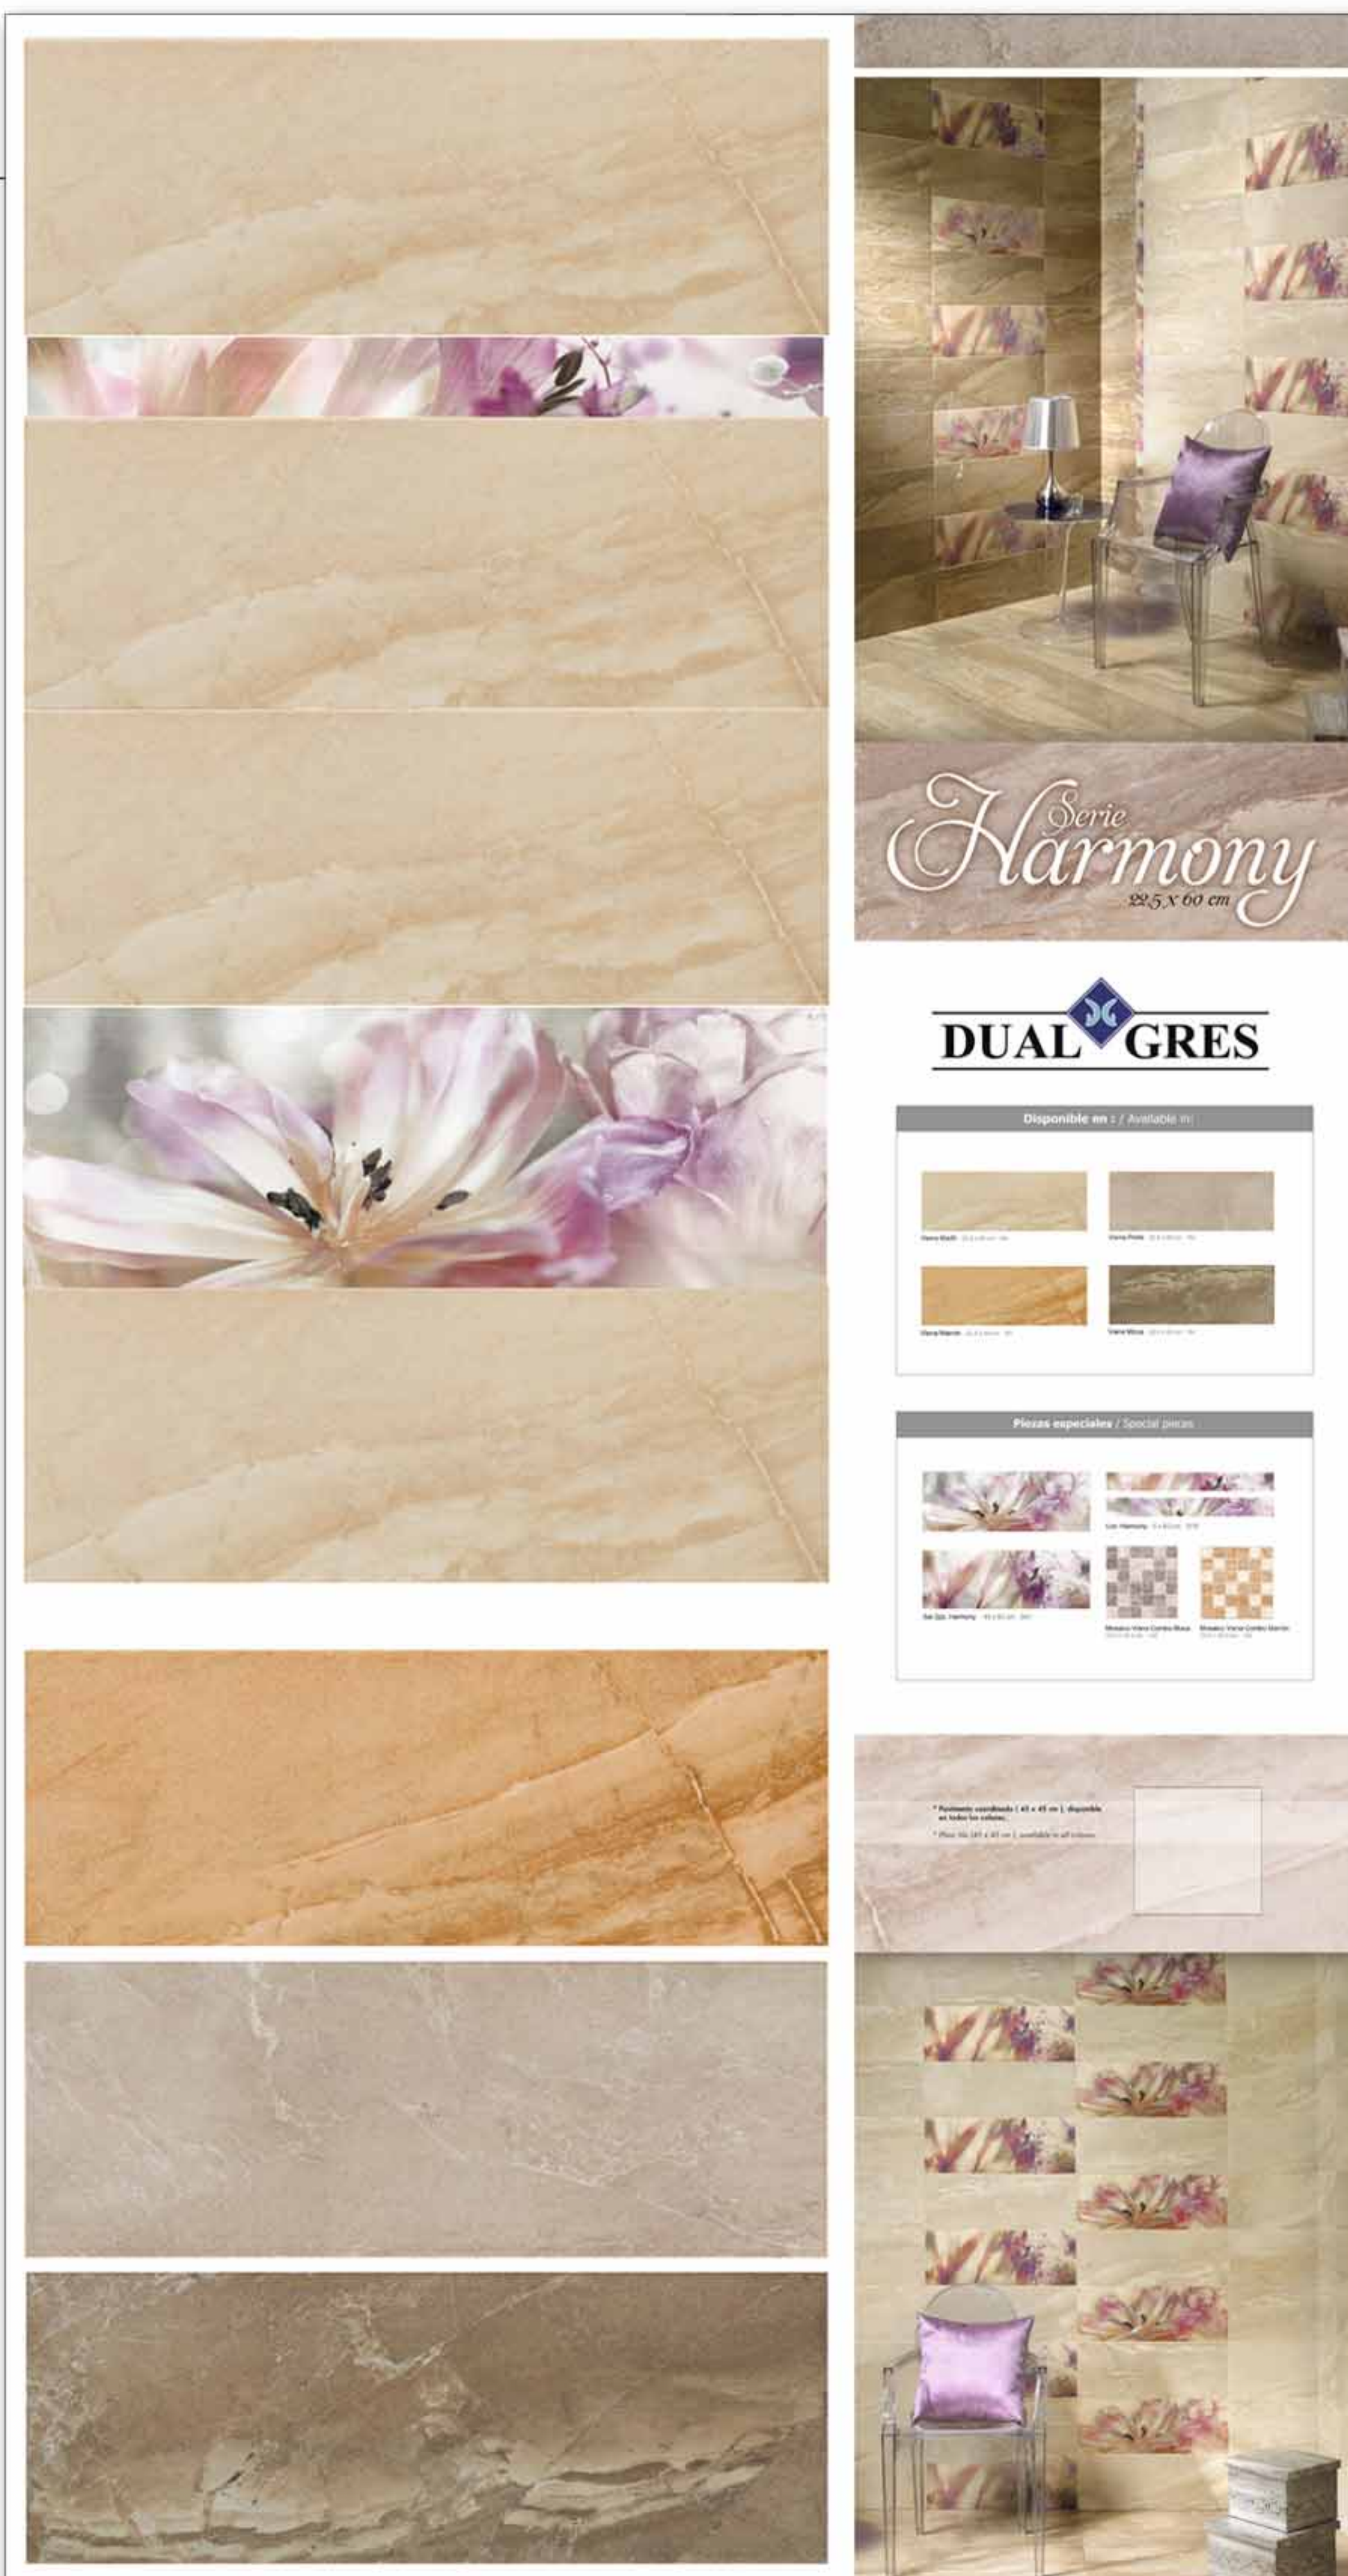

Panel S/técnico
SERIE HARMONY
 1005 x 1925 mm
 - 40 € -

Piezas expuestas:

- Viena Marfil 22,5 x 60 cm
- Viena Marrón 22,5 x 60 cm
- Velur Perla 22,5 x 60 cm
- Velur Moca 22,5 x 60 cm
- Set 2pz. Harmony 45 x 60 cm
- List. Harmony 5 x 60 cm
- Pavimento coordinado 45 x 45 cm (Taco 10 x 10 cm)