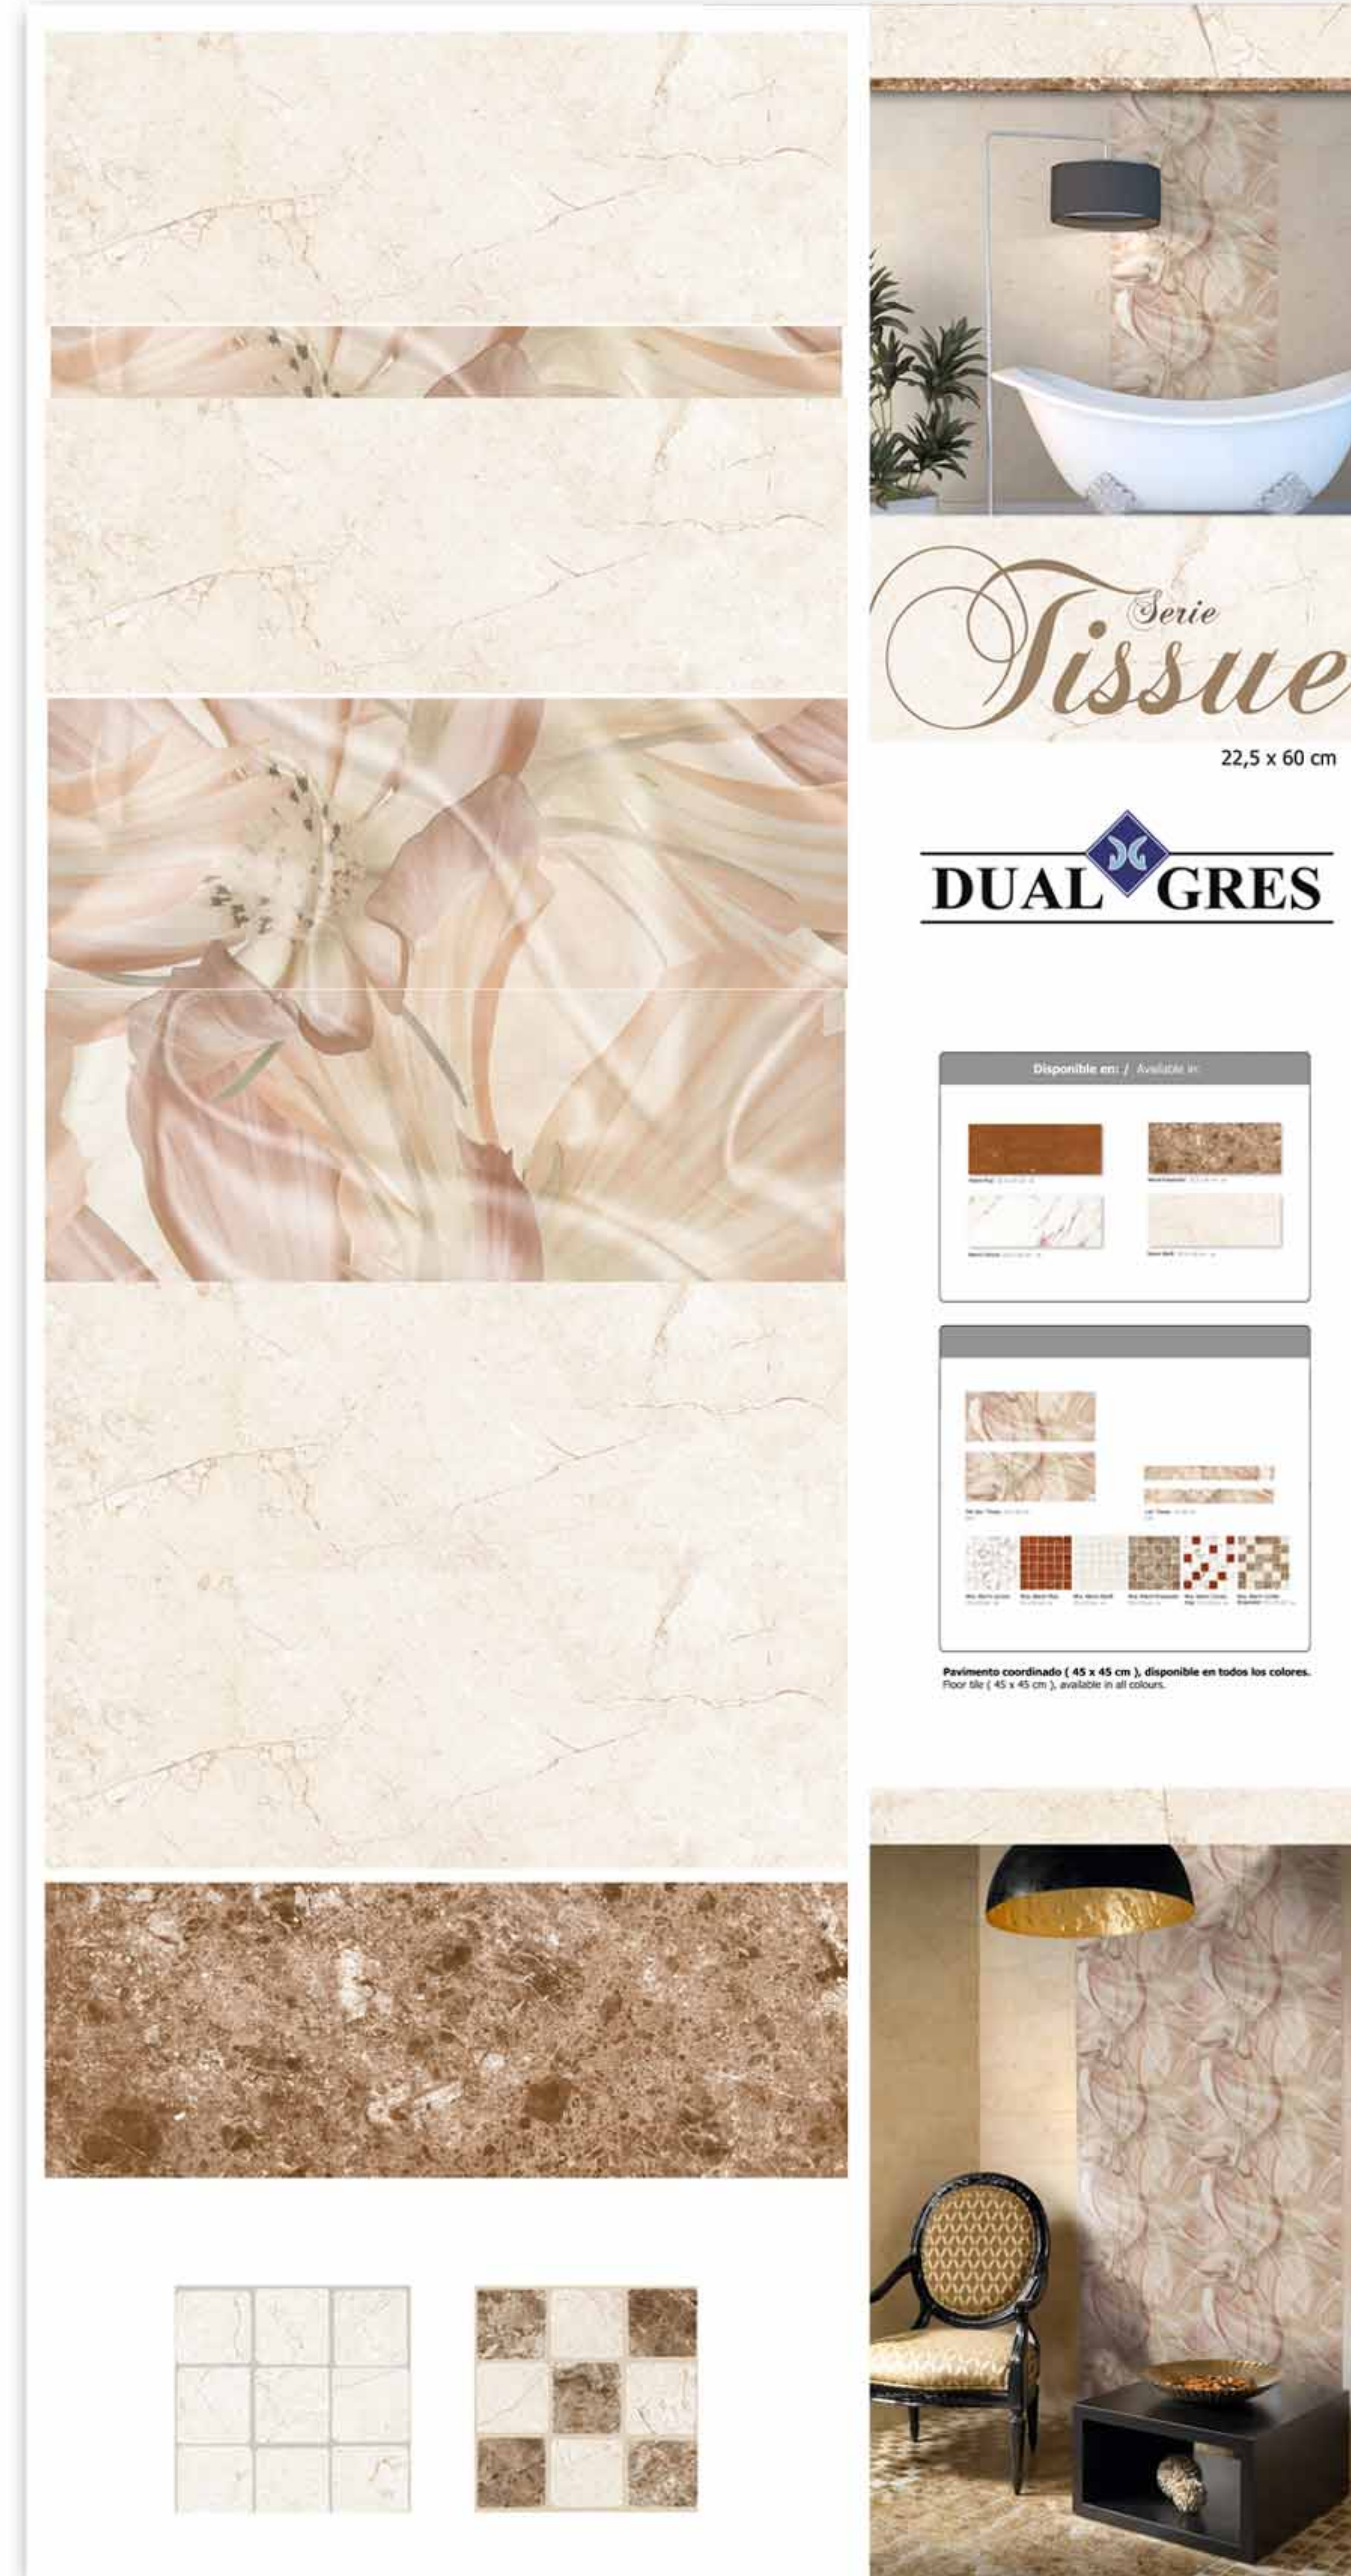

Piezas expuestas:

- Marmi Marfil 22,5 x 60 cm
- Marmi emperador 22,5 x 60 cm
- Set 2pz. Tissue 22,5 x 60 cm
- List. Tissue 5 x 60 cm
- Pav. coordinado 45 x 45 (Taco de 10 x 10)
- Mosaico Marmi Combo emperador
- Mosaico Marmi marfil