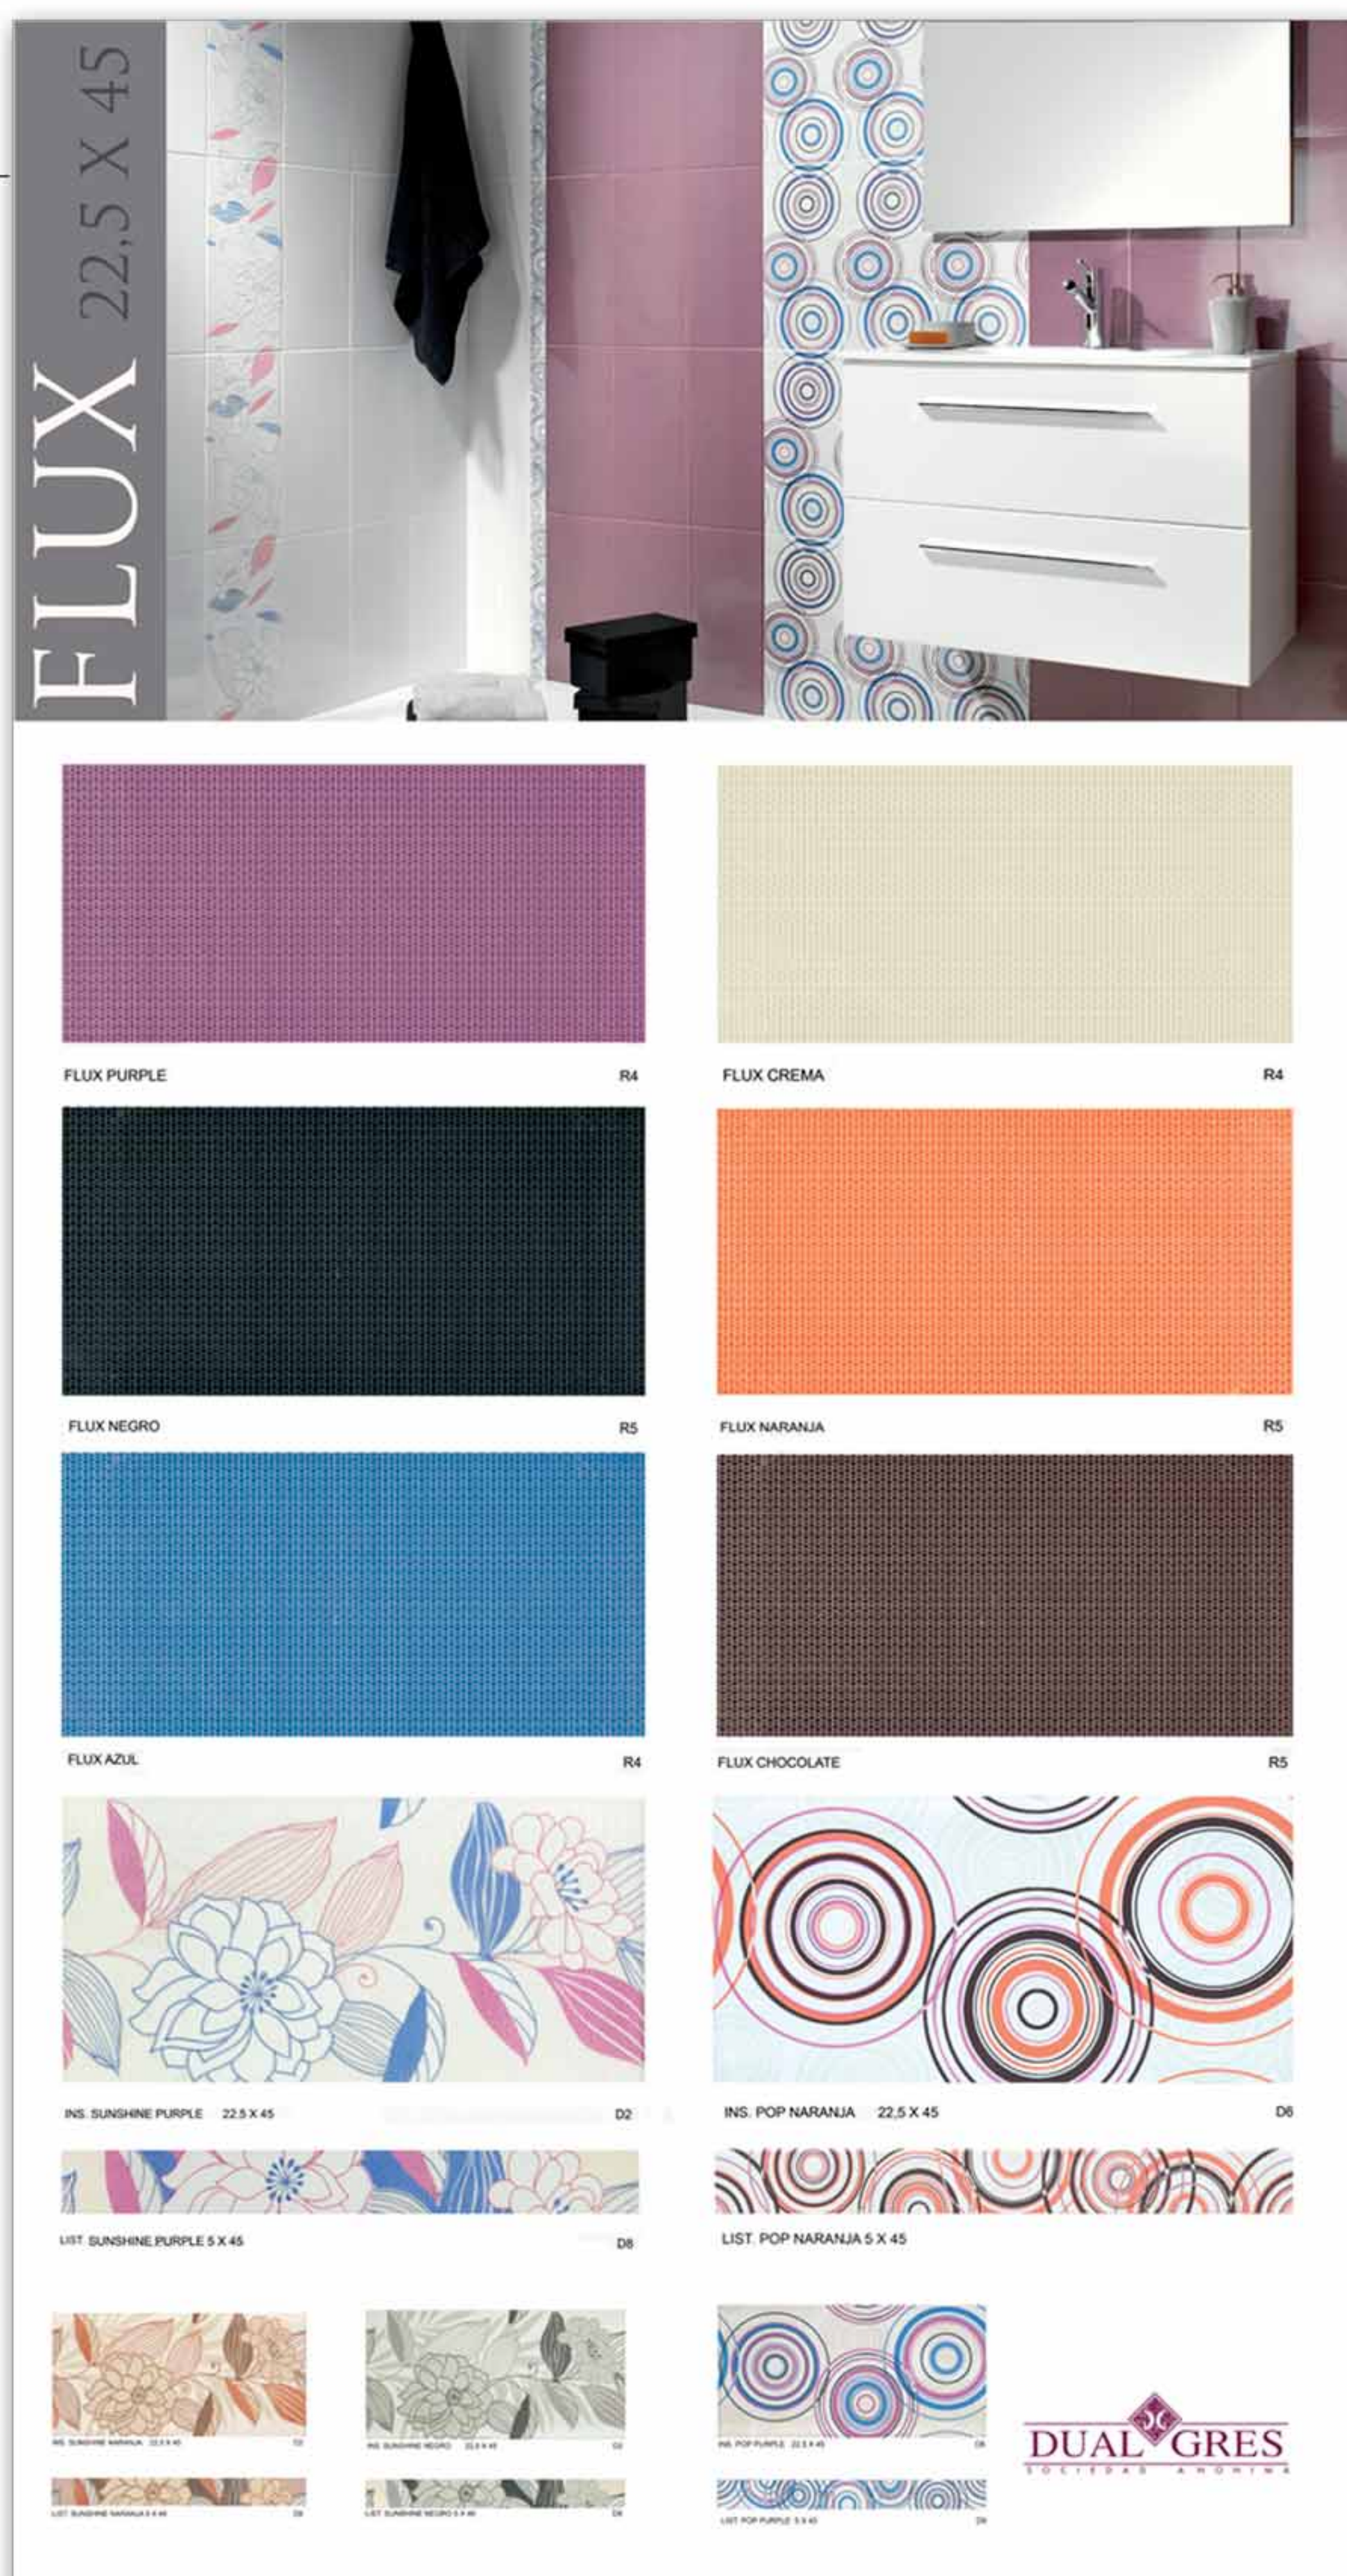

Piezas expuestas:

- Elements Crema 22,5 x 45 cm
- Elements Visón 22,5 x 45 cm
- Elements Rojo 22,5 x 45 cm
- Elements Purple 22,5 x 45 cm
- Elements Naranja 22,5 x 45 cm
- Elements Azul 22,5 x 45 cm

-Ins. Inspiration Rojo
22,5 x 45 cm

Piezas expuestas:

- Flux Purple 22,5 x 45 cm
- Flux Crema 22,5 x 45 cm
- Flux Negro 22,5 x 45 cm
- Flux Naranja 22,5 x 45 cm
- Flux Azul 22,5 x 45 cm
- Flux Chocolate 22,5 x 45 cm

-Ins. Sunshine Purple
22,5 x 45 cm

-List. Sunshine Purple
5 x 45 cm

-Ins. Pop Naranja
22,5 x 45 cm

-List. Pop Naranja
5 x 45 cm

Panel técnico
SELECTA MARRÓN
1005 x 1925 mm
- 40 € -

Piezas expuestas:

- Selecta Marrón 22,5 x 45 cm
- Selecta Crema 22,5 x 45 cm

-Sel. Damasco Marrón
22,5 x 45 cm

-Sel. Damasco Crema
22,5 x 45 cm

-Ins. Studio Marrón
22,5 x 45 cm

-List. Studio Marrón
5 x 45 cm

Panel técnico
SELECTA NEGRO
1005 x 1925 mm
- 40 € -

Piezas expuestas:

- *Selecta Negro* 22,5 x 45 cm
- *Selecta Blanco* 22,5 x 45 cm
- *Ins. Studio Negro* 22,5 x 45 cm
- *List. Studio Negro* 5 x 45 cm
- *Sel. Damasco Blanco* 22,5 x 45 cm
- *Sel. Damasco Negro* 5 x 45 cm