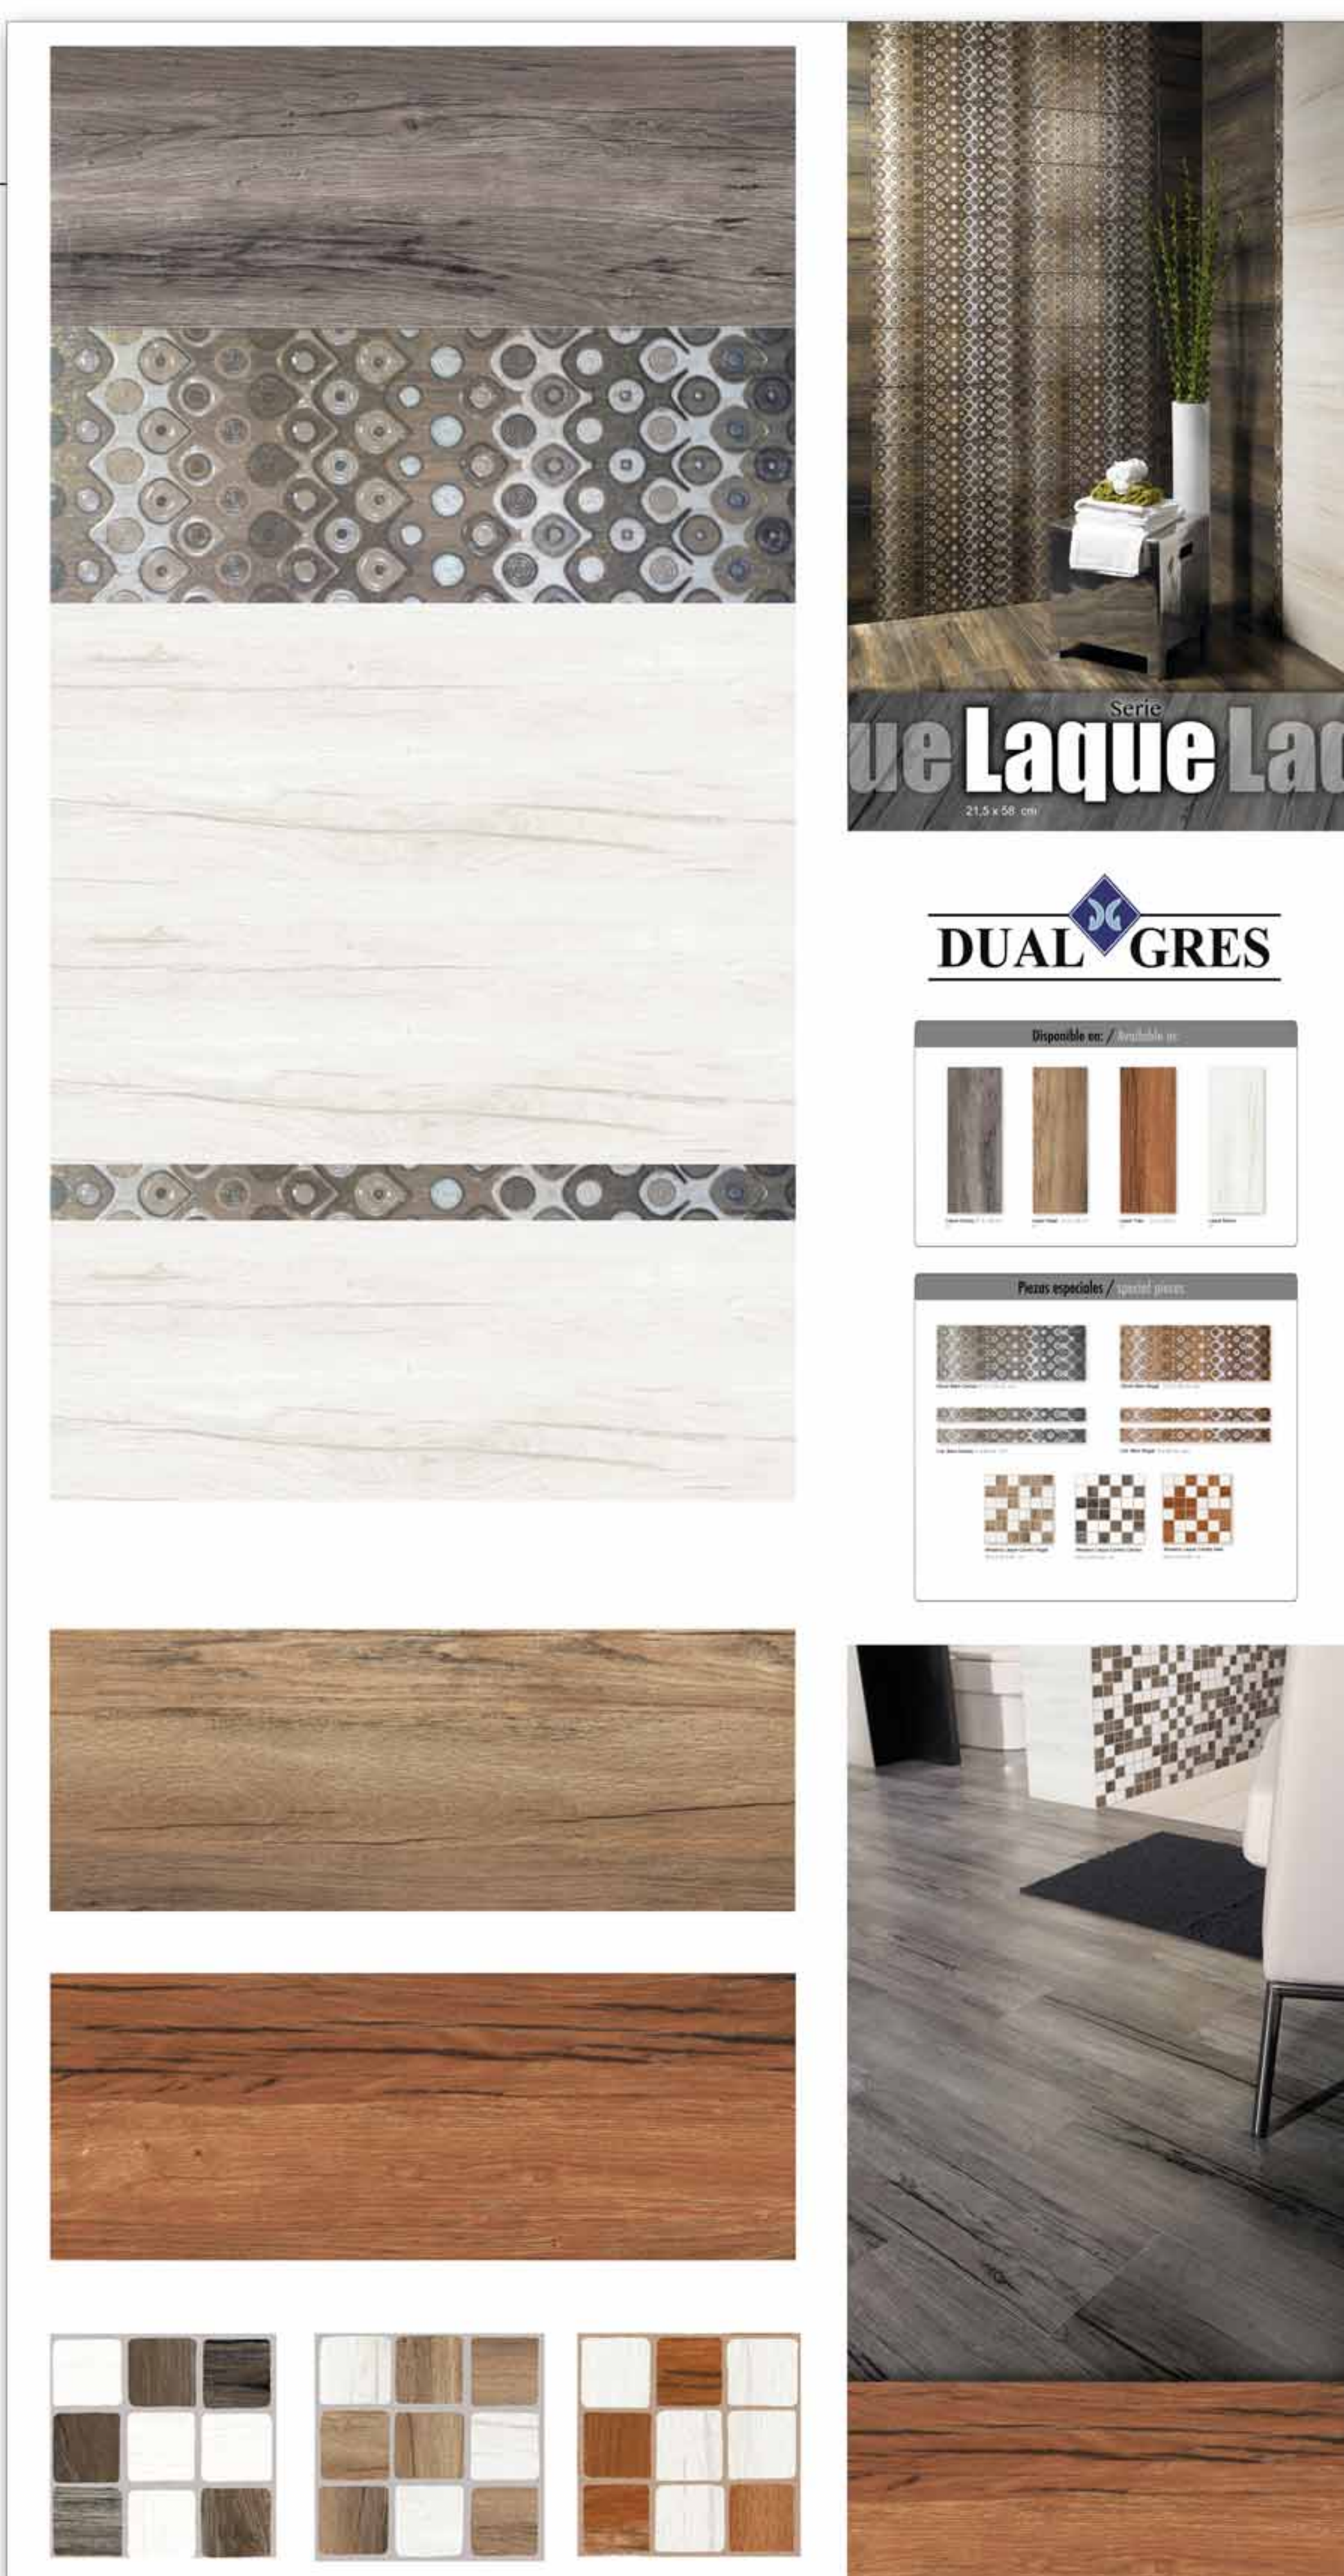

Piezas expuestas:

- -Laque Ceniza 21,5 x 58 cm
- -Laque Nogal 21,5 x 58 cm
- -Laque Teka 21,5 x 58 cm
- -Laque Blanco 21,5 x 58 cm
- -Decor Barn Ceniza 21,5 x 58 cm
- -Listelo Barn Ceniza 5 x 58 cm
- -Mosaico Laque combo Nogal 33,3 x 33,3 cm (tira de 16 x 16 cm aprox.)
- -Mosaico Laque combo Ceniza 33,3 x 33,3 cm (tira de 16 x 16 cm aprox.)
- -Mosaico Laque combo Teka 33,3 x 33,3 cm (tira de 16 x 16 cm aprox.)