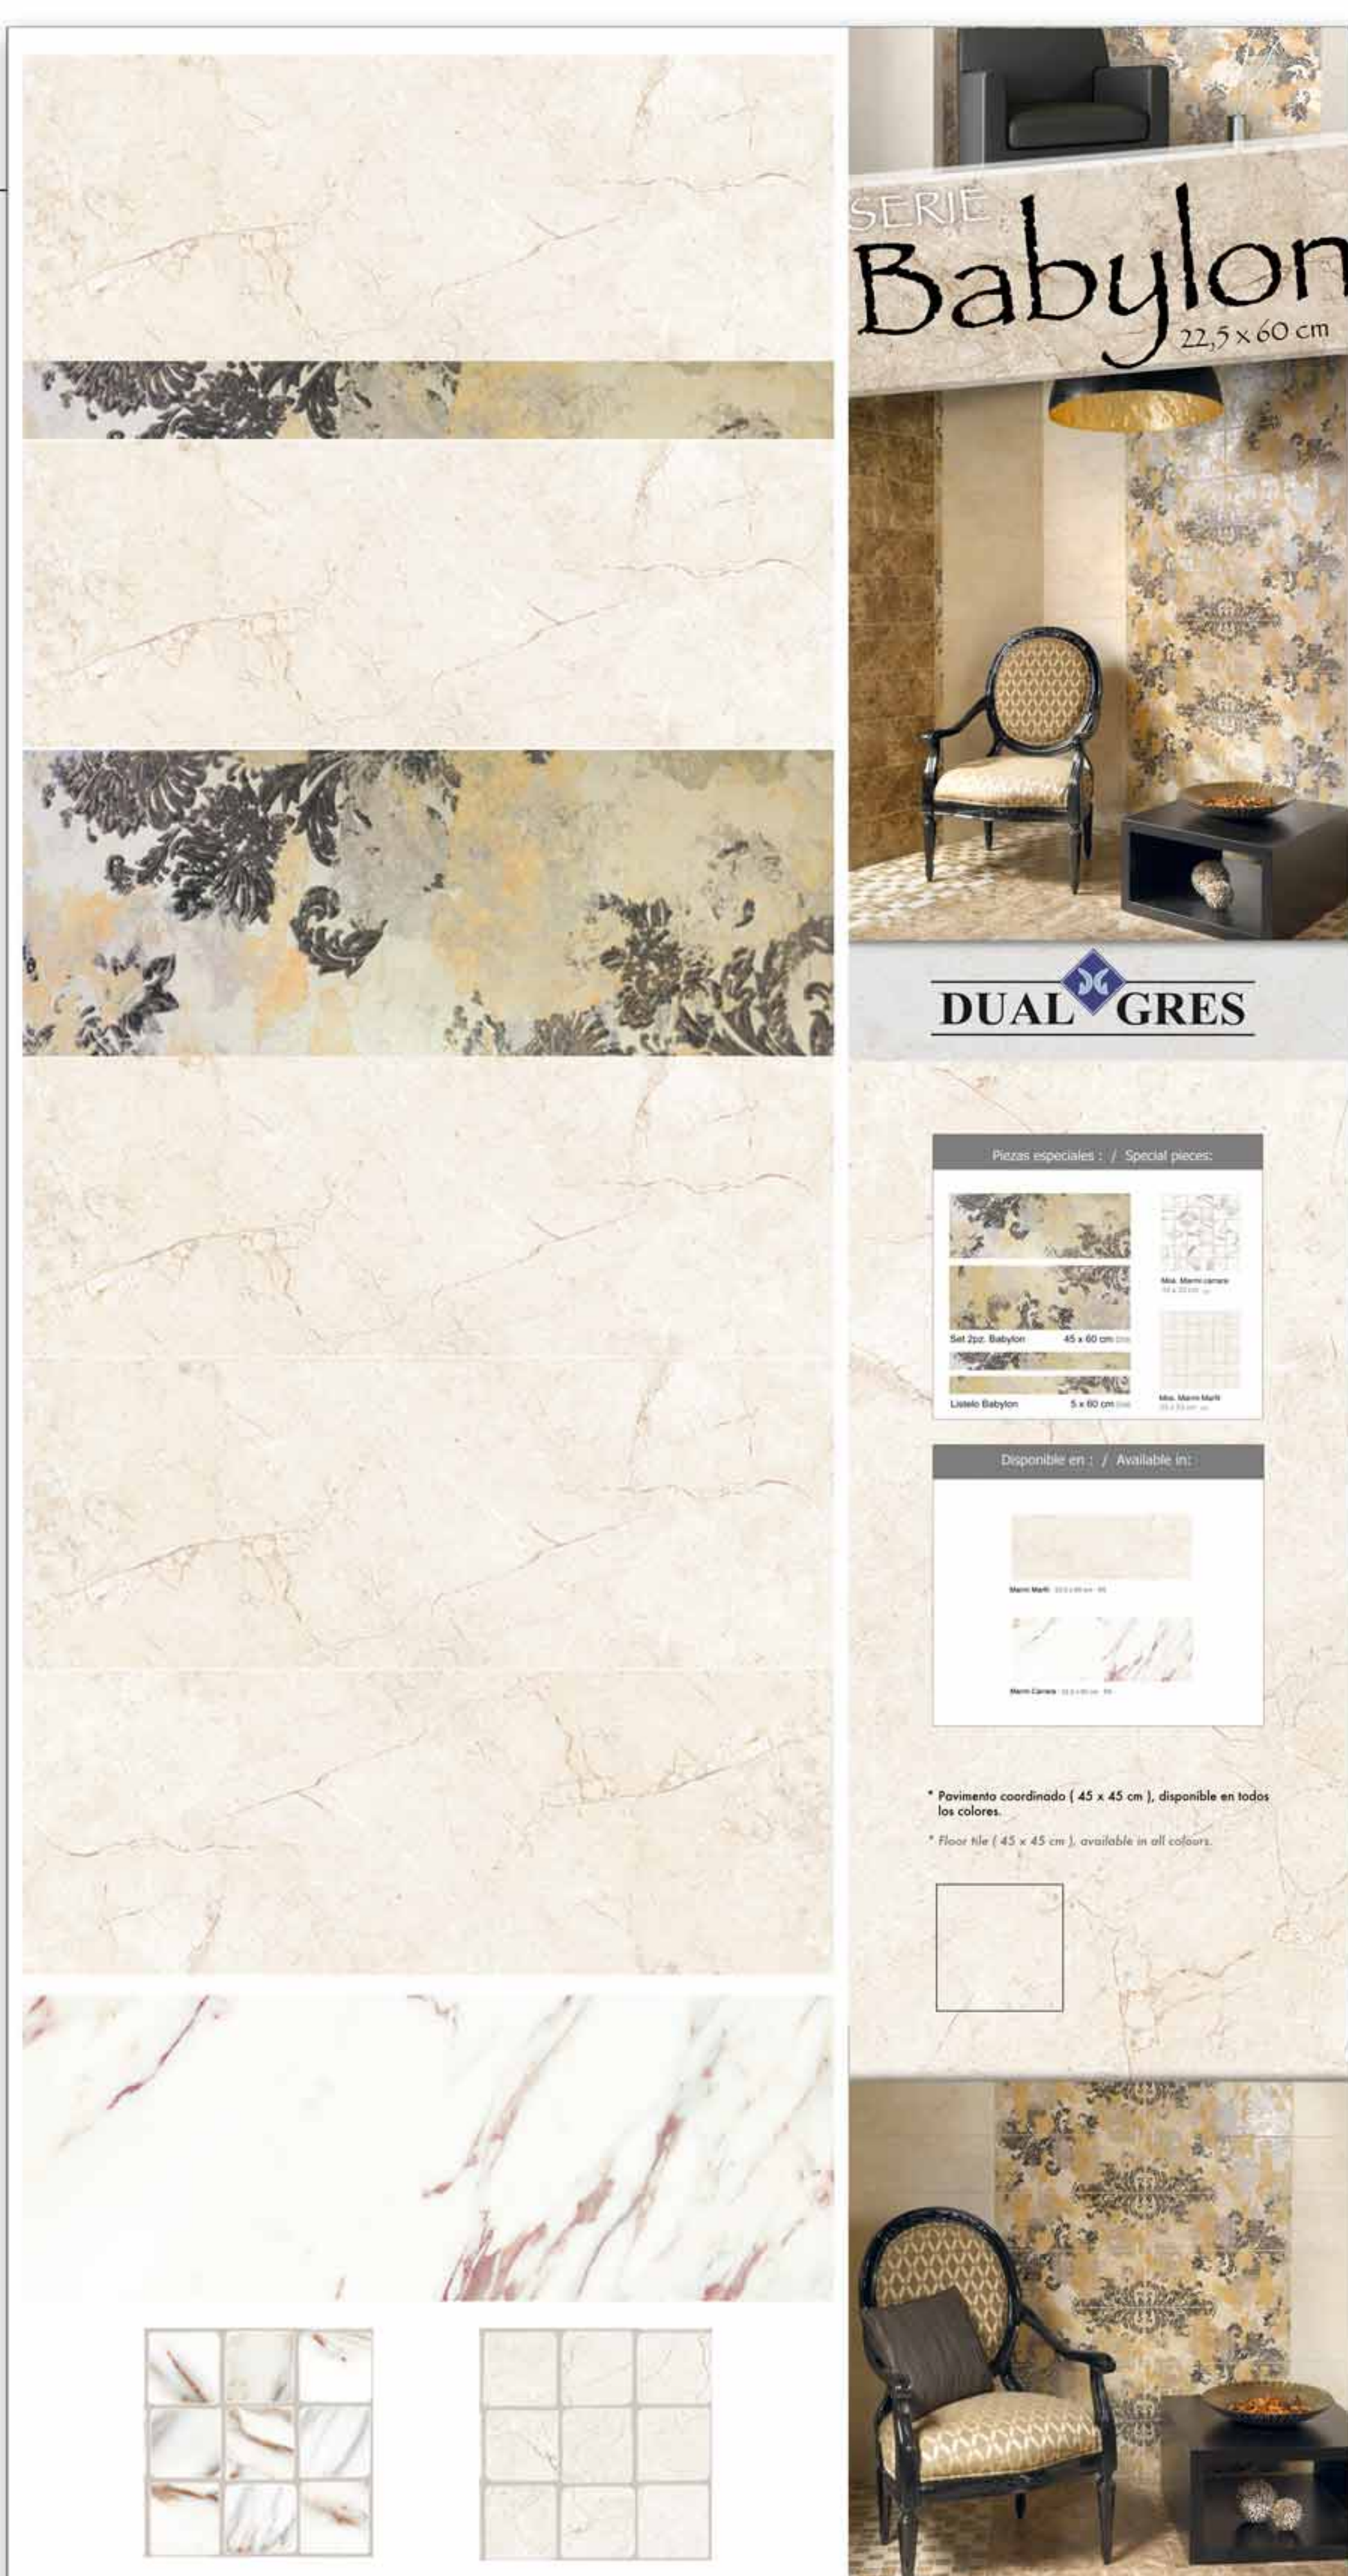

Piezas expuestas:

- -Marmi Marfil 22,5 x 60 cm
- -Marmi Carrara 22,5 x 60 cm
- -Set 2pz. Babylon 45 x 60 cm
- -List. Babylon 5 x 60 cm
- -Mosaico Marmi Carrara 33,3 x 33,3 (taco 16 x 16 aprox)
- -Mosaico Marmi Marfil (taco 16 x 16 aprox)
- -Pavimento Coordinado 45 x 45 cm (taco 10 x 10 aprox.)