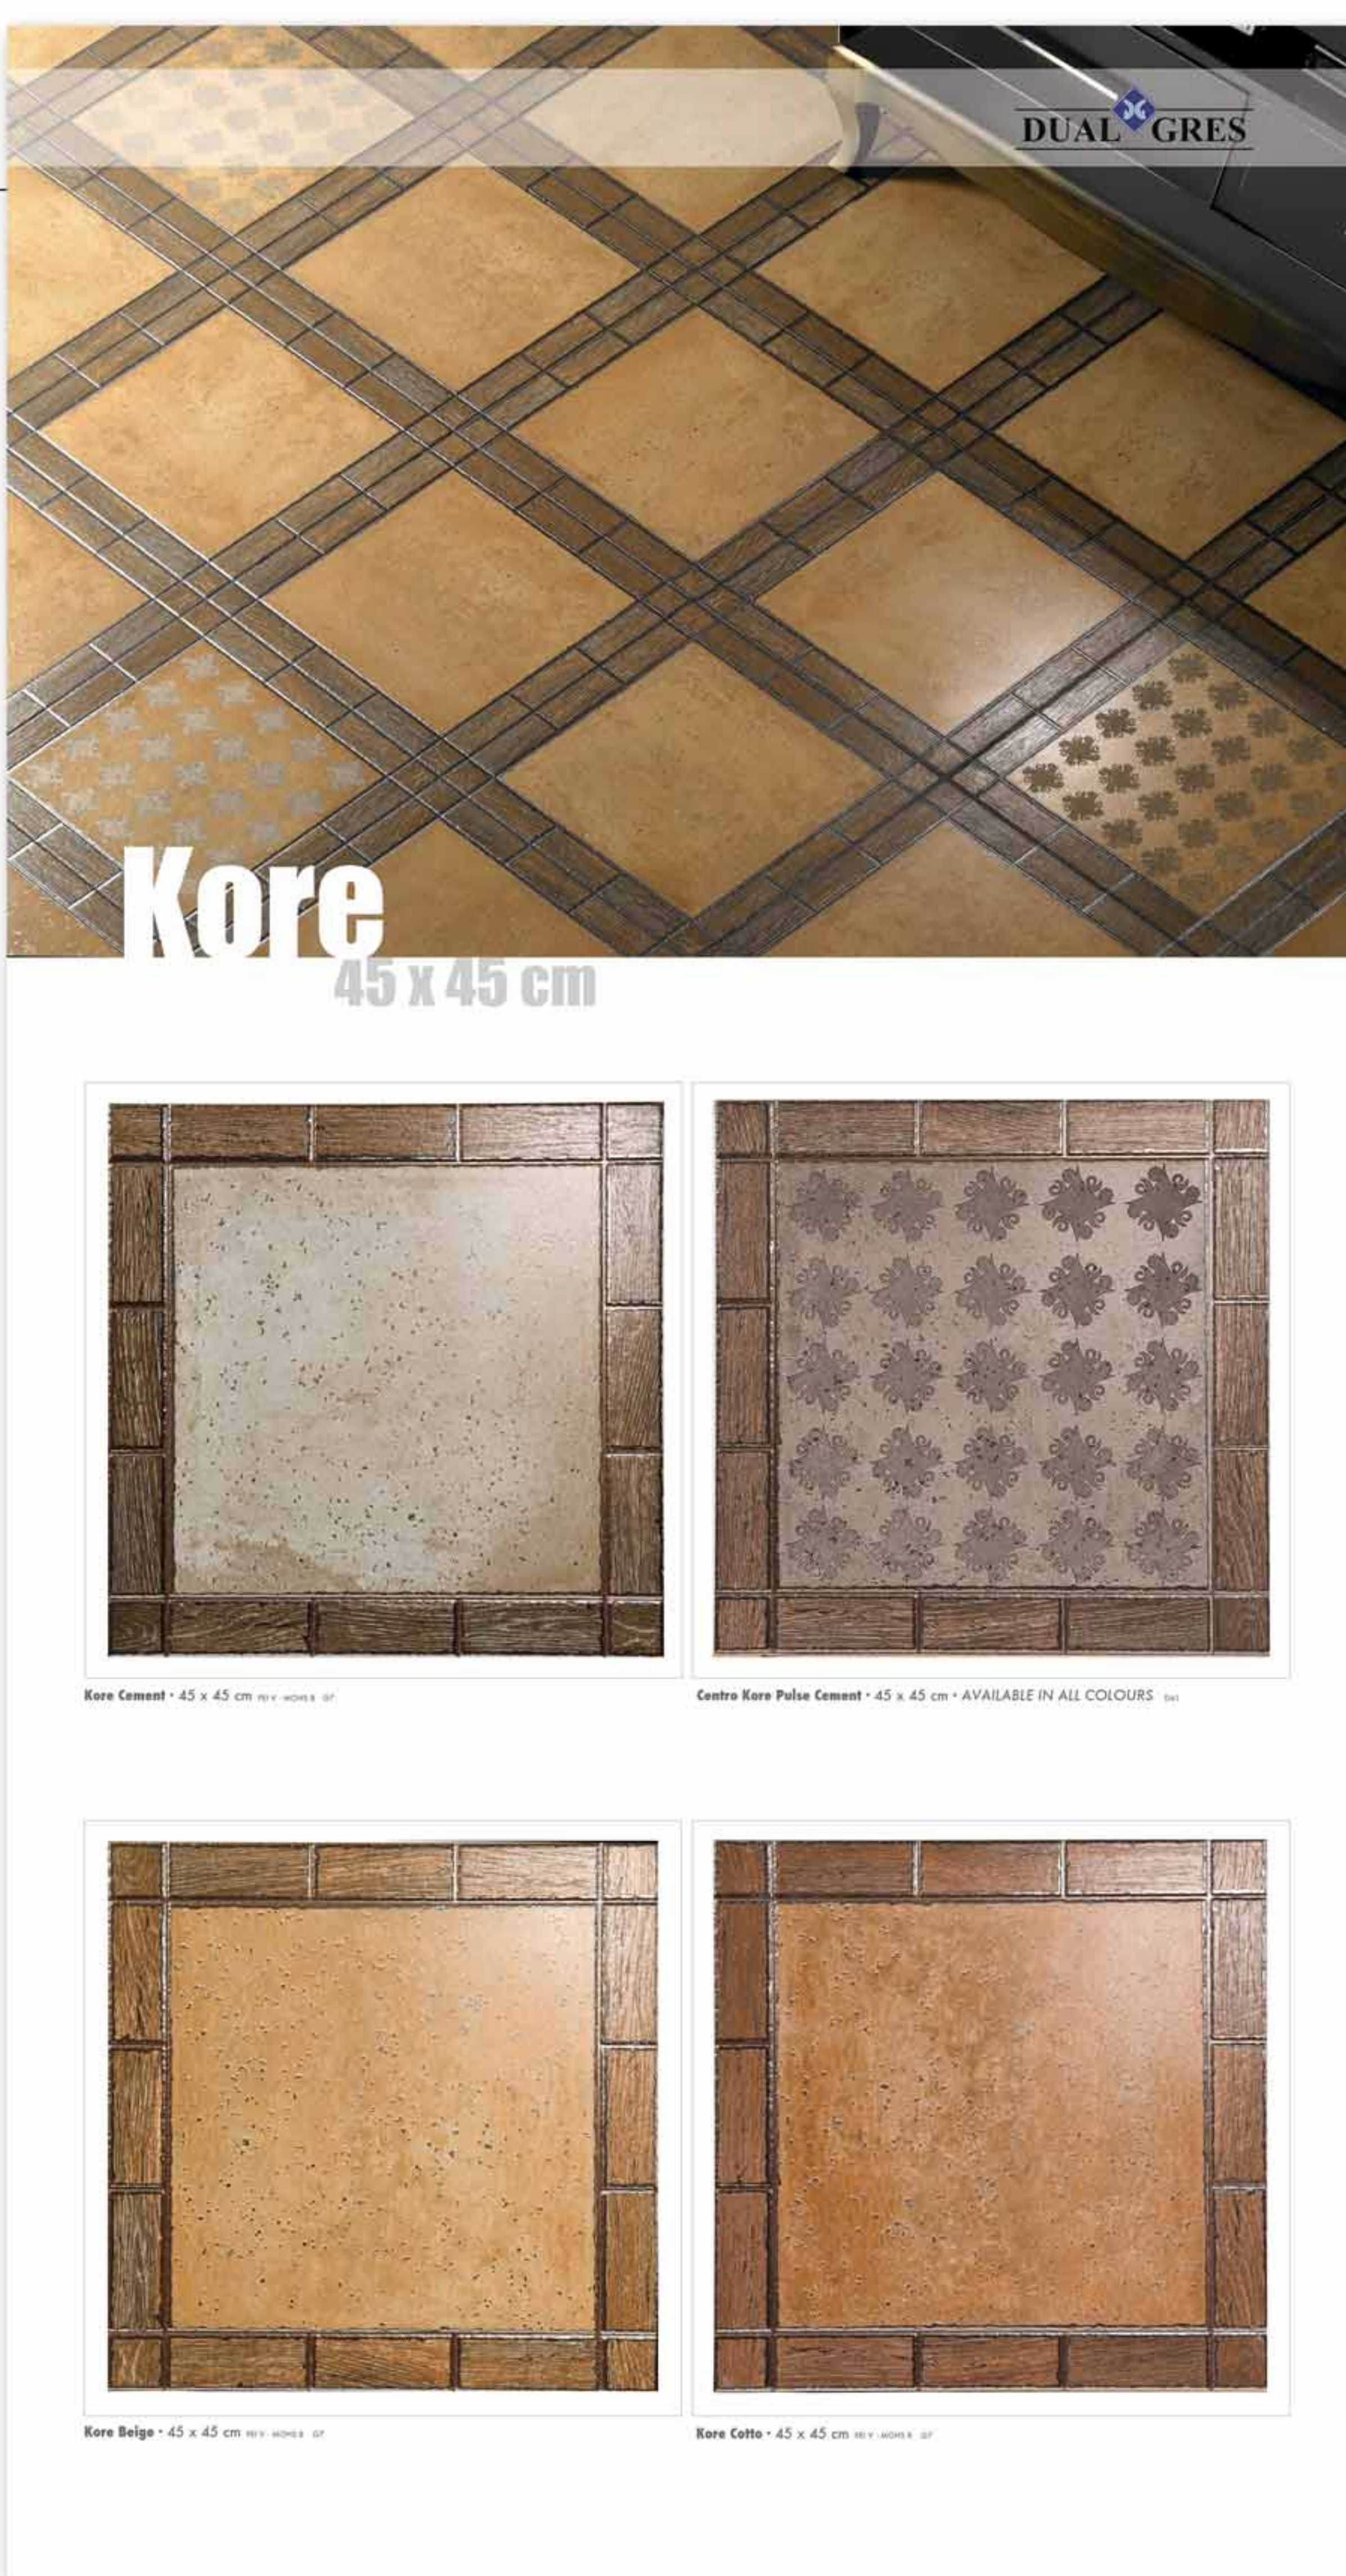

Piezas expuestas:

- Kore Cement 45 x 45 cm
- Centro Kore Pulse Cement 45 x 45 cm
- Kore Beige 45 x 45 cm
- Kore Cotto 45 x 45 cm