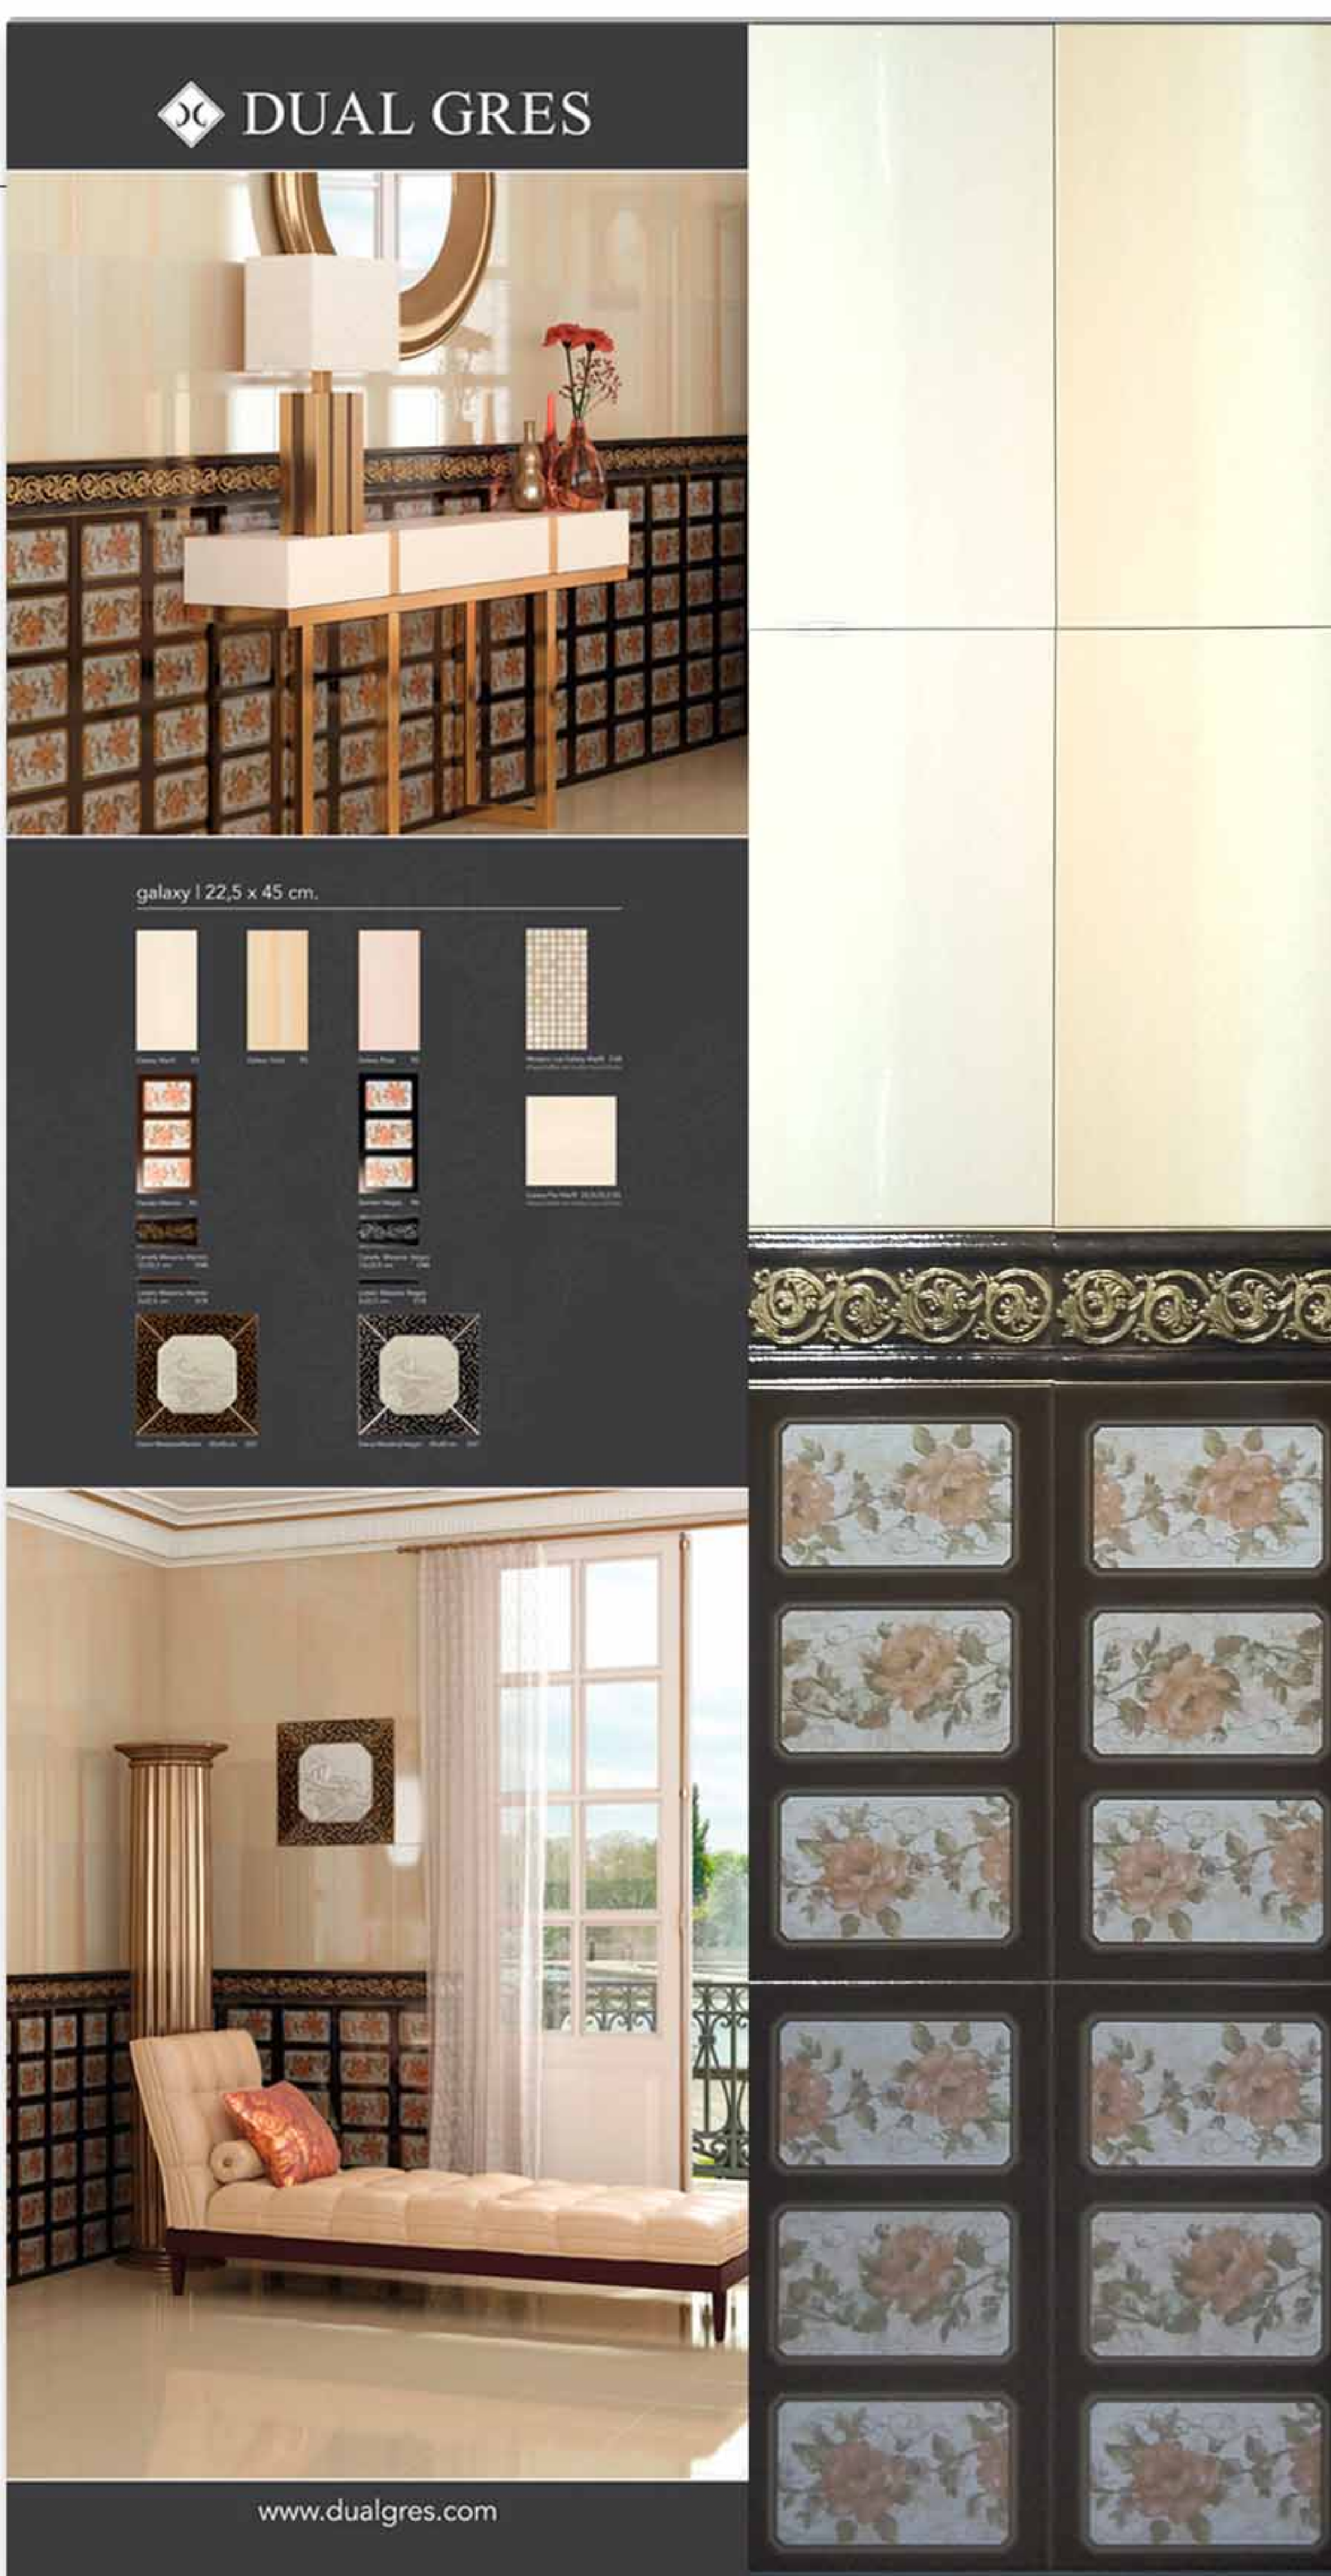

Piezas expuestas:

- *Galaxy Marfil* 22,5 x 45 cm
- *Galaxy Gold* 22,5 x 45 cm
- *Decor Garden Marrón* 22,5 x 45 cm
- *Cenefa Messina Marrón* 12 x 22,5 cm
- *Decor Garden Negro* 22,5 x 45 cm
- *Cenefa Messina Negro* 12 x 22,5 cm