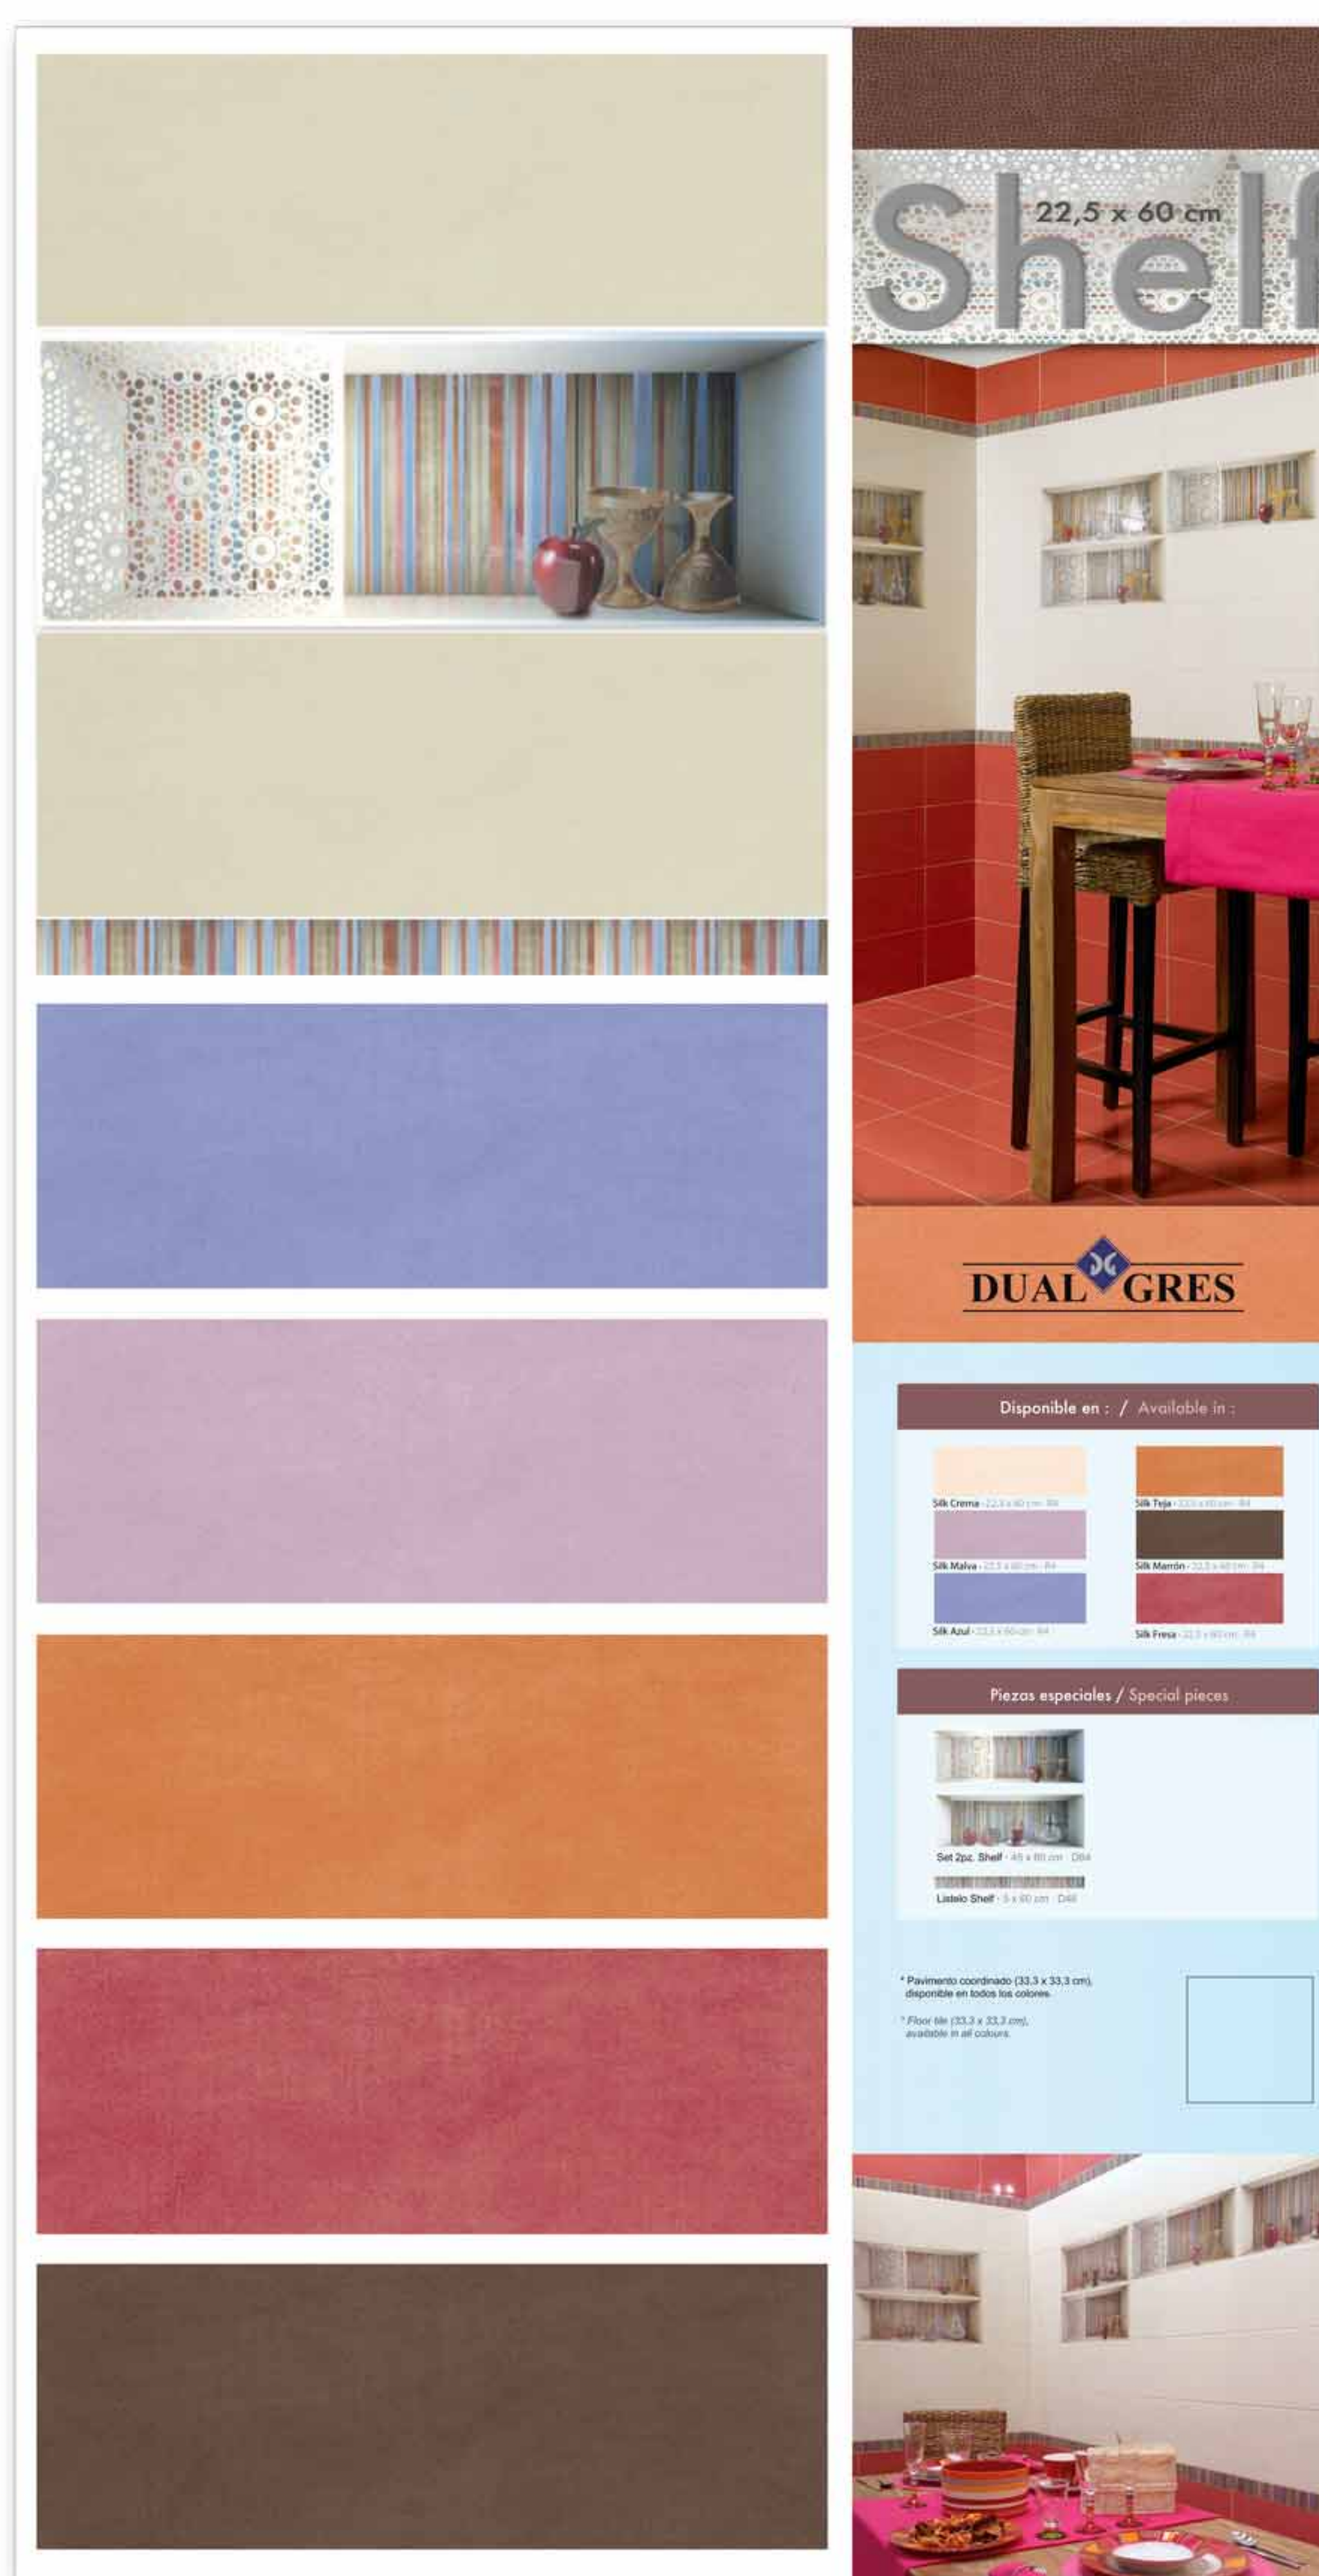

Piezas expuestas:

- Silk Crema 22,5 x 60 cm
- Silk Azul 22,5 x 60 cm
- Silk Malva 22,5 x 60 cm
- Silk Fresa 22,5 x 60 cm
- Silk Teja 22,5 x 60 cm
- Silk Marrón 22,5 x 60 cm
- Set 2 pz Shelf 45 x 60 cm
- Listelo Shelf 5 x 60 cm
- Pavimento coordinado 33,3 x 33,3 cm (Taco 10 x 10 cm)