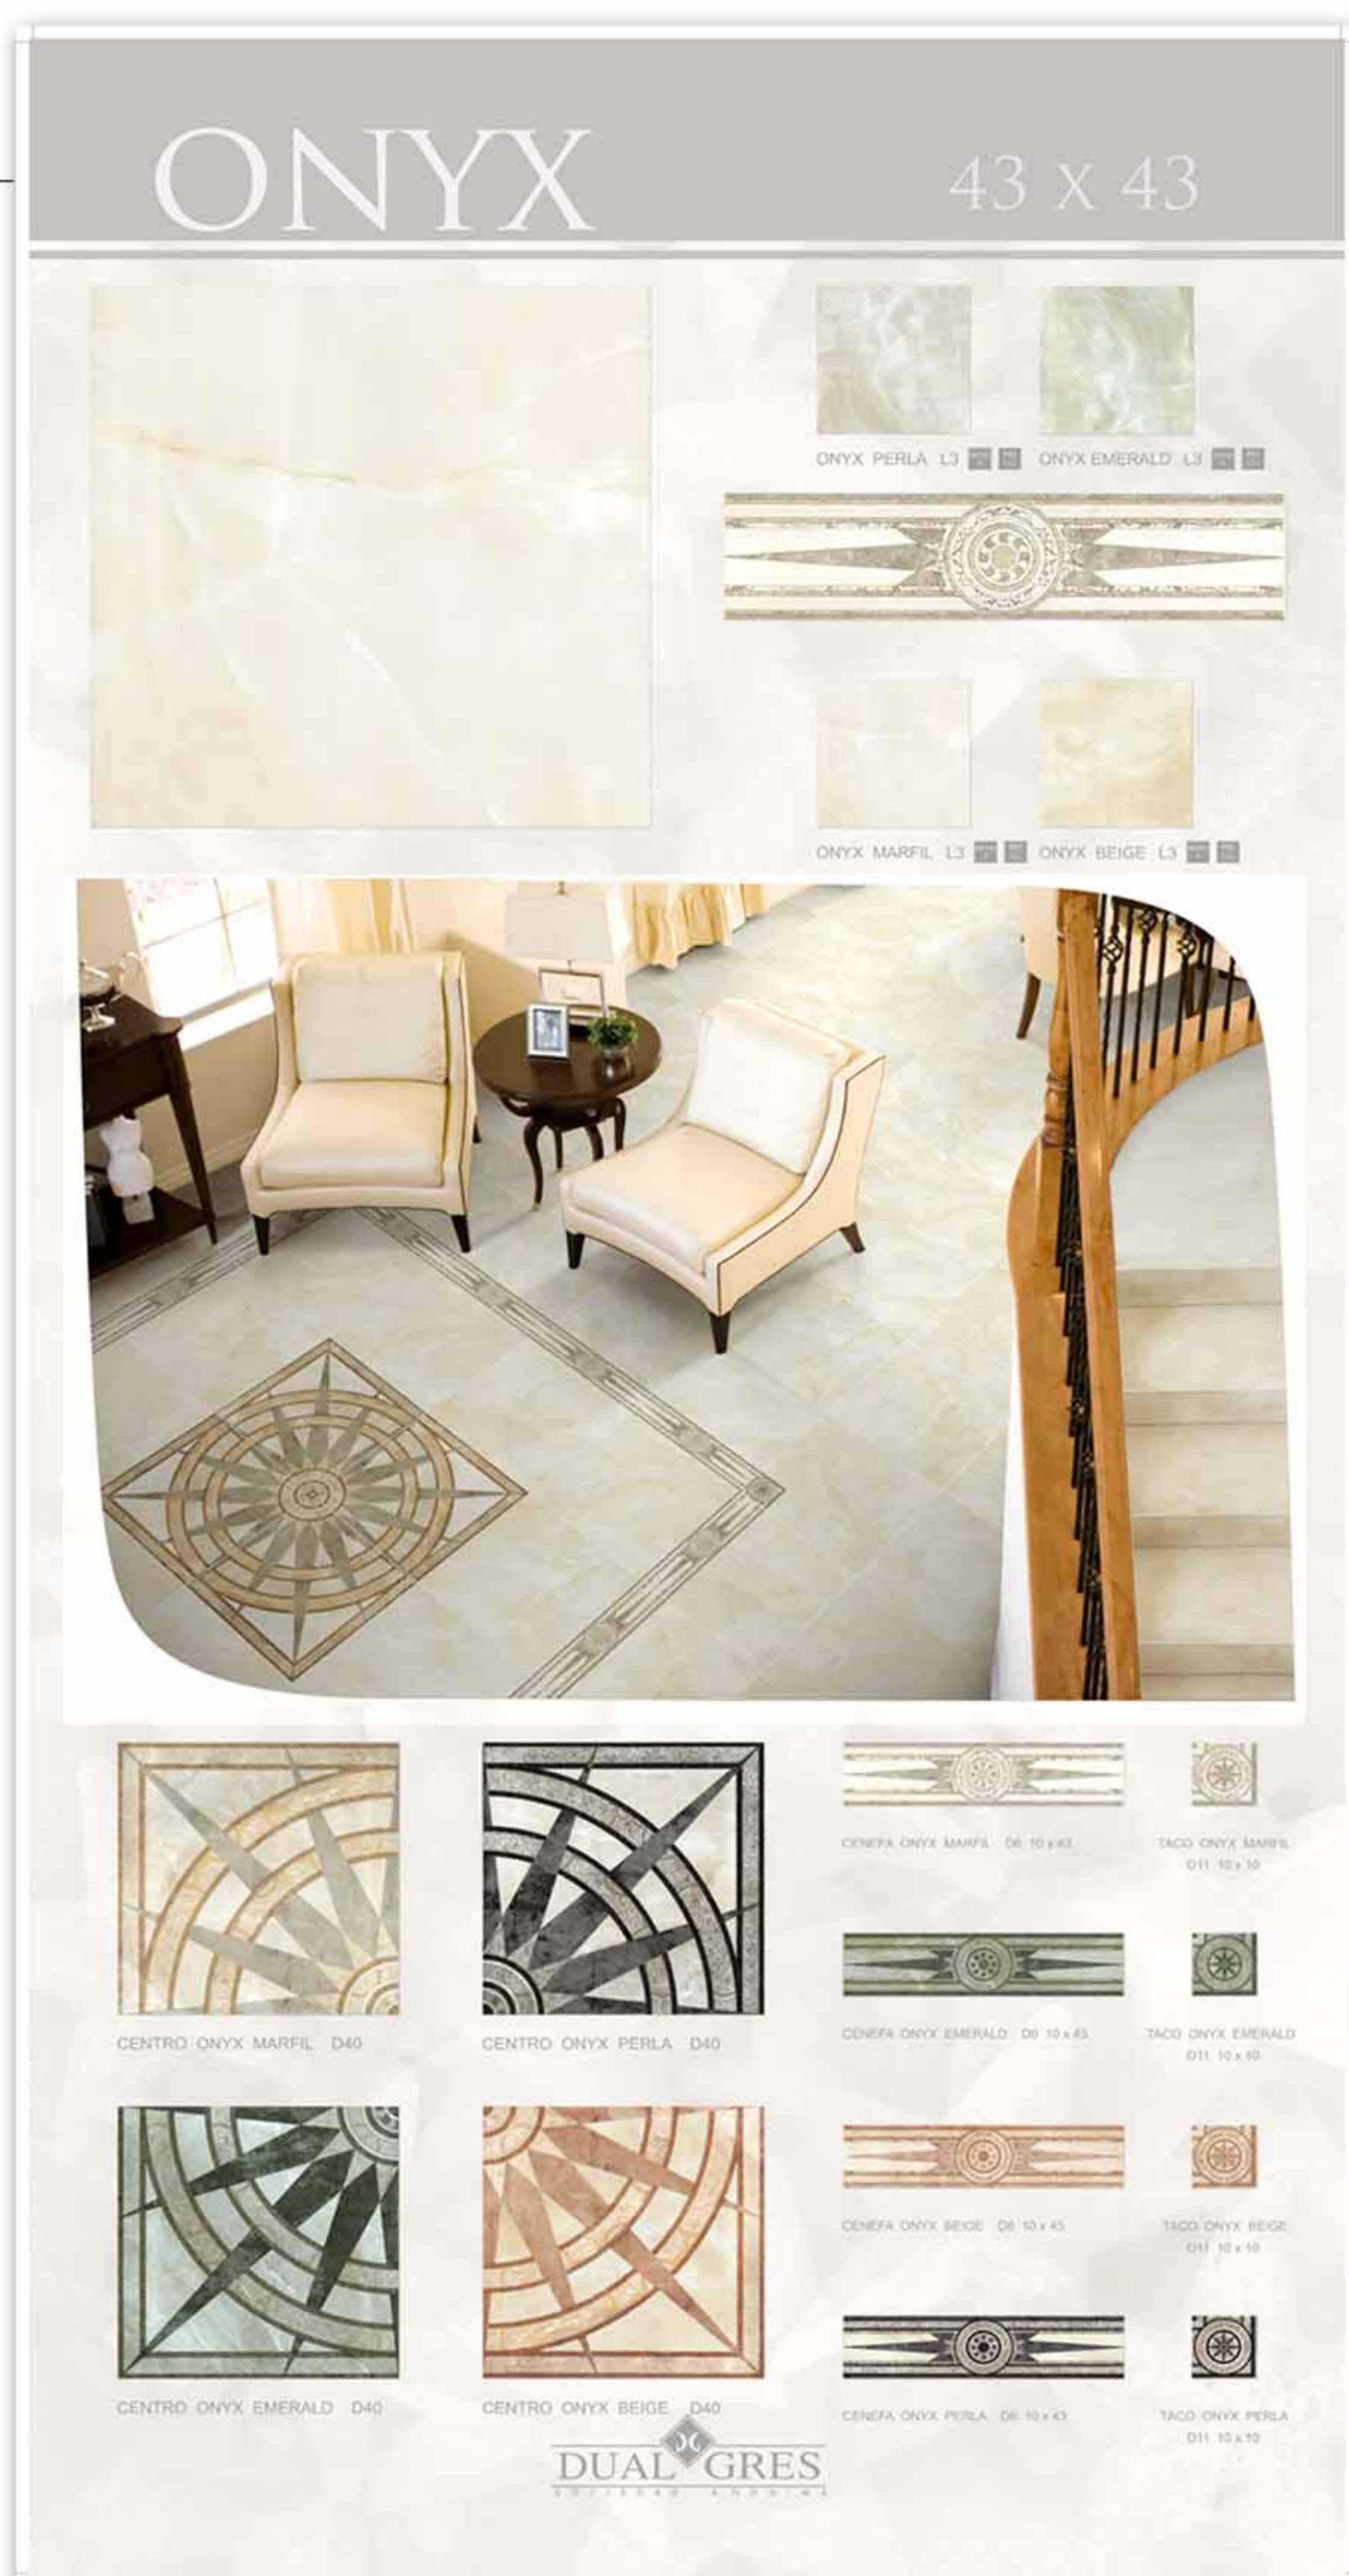

Piezas expuestas:

1. Onyx Marfil 43 x 43 cm
   - Cenefa Onyx Marfil 10 x 43 cm
2. (Resto de colores corte 10 x 10 aprox)