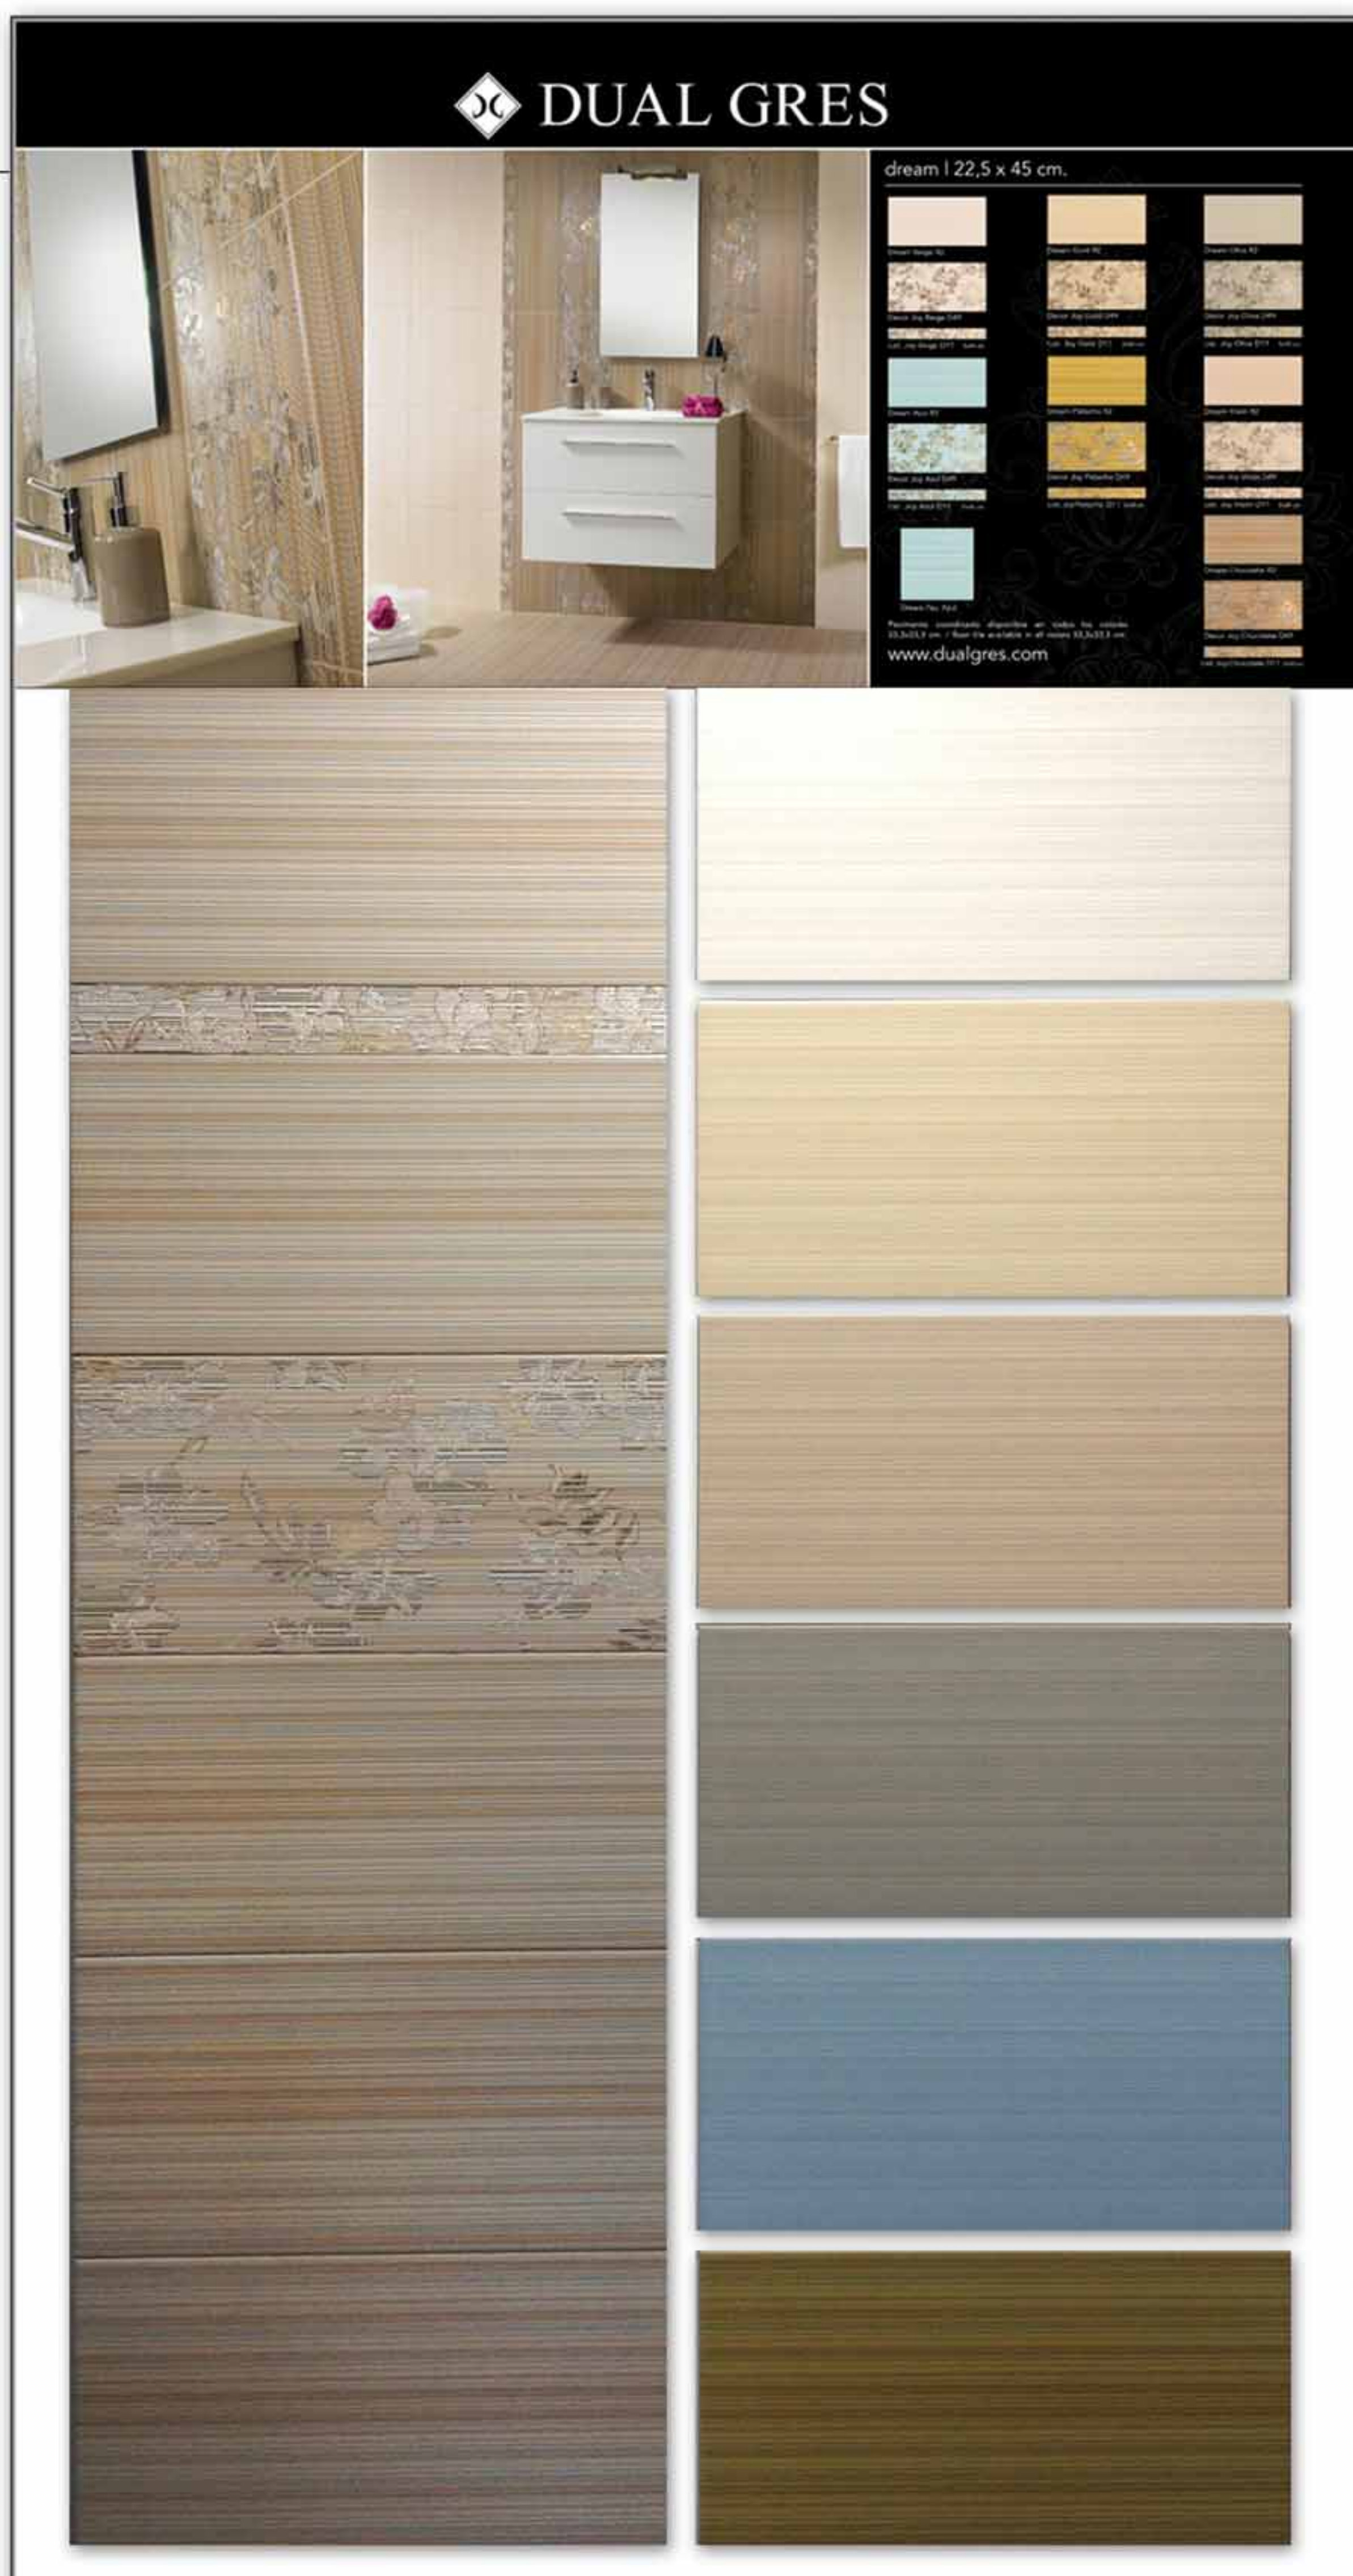

-List. Sunshine Purple
5 x 45 cm

-Ins. Pop Naranja
22,5 x 45 cm

-List. Pop Naranja
5 x 45 cm

Panel técnico
SELECTA MARRÓN
1005 x 1925 mm
- 40 € -

Piezas expuestas:

- Selecta Marrón 22,5 x 45 cm
- Selecta Crema 22,5 x 45 cm

-Sel. Damasco Marrón
22,5 x 45 cm

-Sel. Damasco Crema
22,5 x 45 cm

-Ins. Studio Marrón
22,5 x 45 cm

-List. Studio Marrón
5 x 45 cm

Panel técnico
SELECTA NEGRO
1005 x 1925 mm
- 40 € -

Piezas expuestas:

- *Selecta Negro* 22,5 x 45 cm
- *Selecta Blanco* 22,5 x 45 cm
- *Ins. Studio Negro* 22,5 x 45 cm
- *List. Studio Negro* 5 x 45 cm
- *Sel. Damasco Blanco* 22,5 x 45 cm
- *Sel. Damasco Negro* 5 x 45 cm

Panel S/técnico
DREAM SUPERIOR
1005 x 1925 mm
- 40 € -

Piezas expuestas:

- *Dream Chocolate* 22,5 x 45 cm
- *Dream Joy Chocolate* 22,5 x 45 cm
- *List. Joy Chocolate* 22,5 x 45 cm
- *Dream Beige* 22,5 x 45 cm
- *Dream Gold* 22,5 x 45 cm
- *Dream Azul* 22,5 x 45 cm
- *Dream Pistacho* 22,5 x 45 cm
- *Dream Visión* 22,5 x 45 cm
- *Dream Oliva* 22,5 x 45 cm