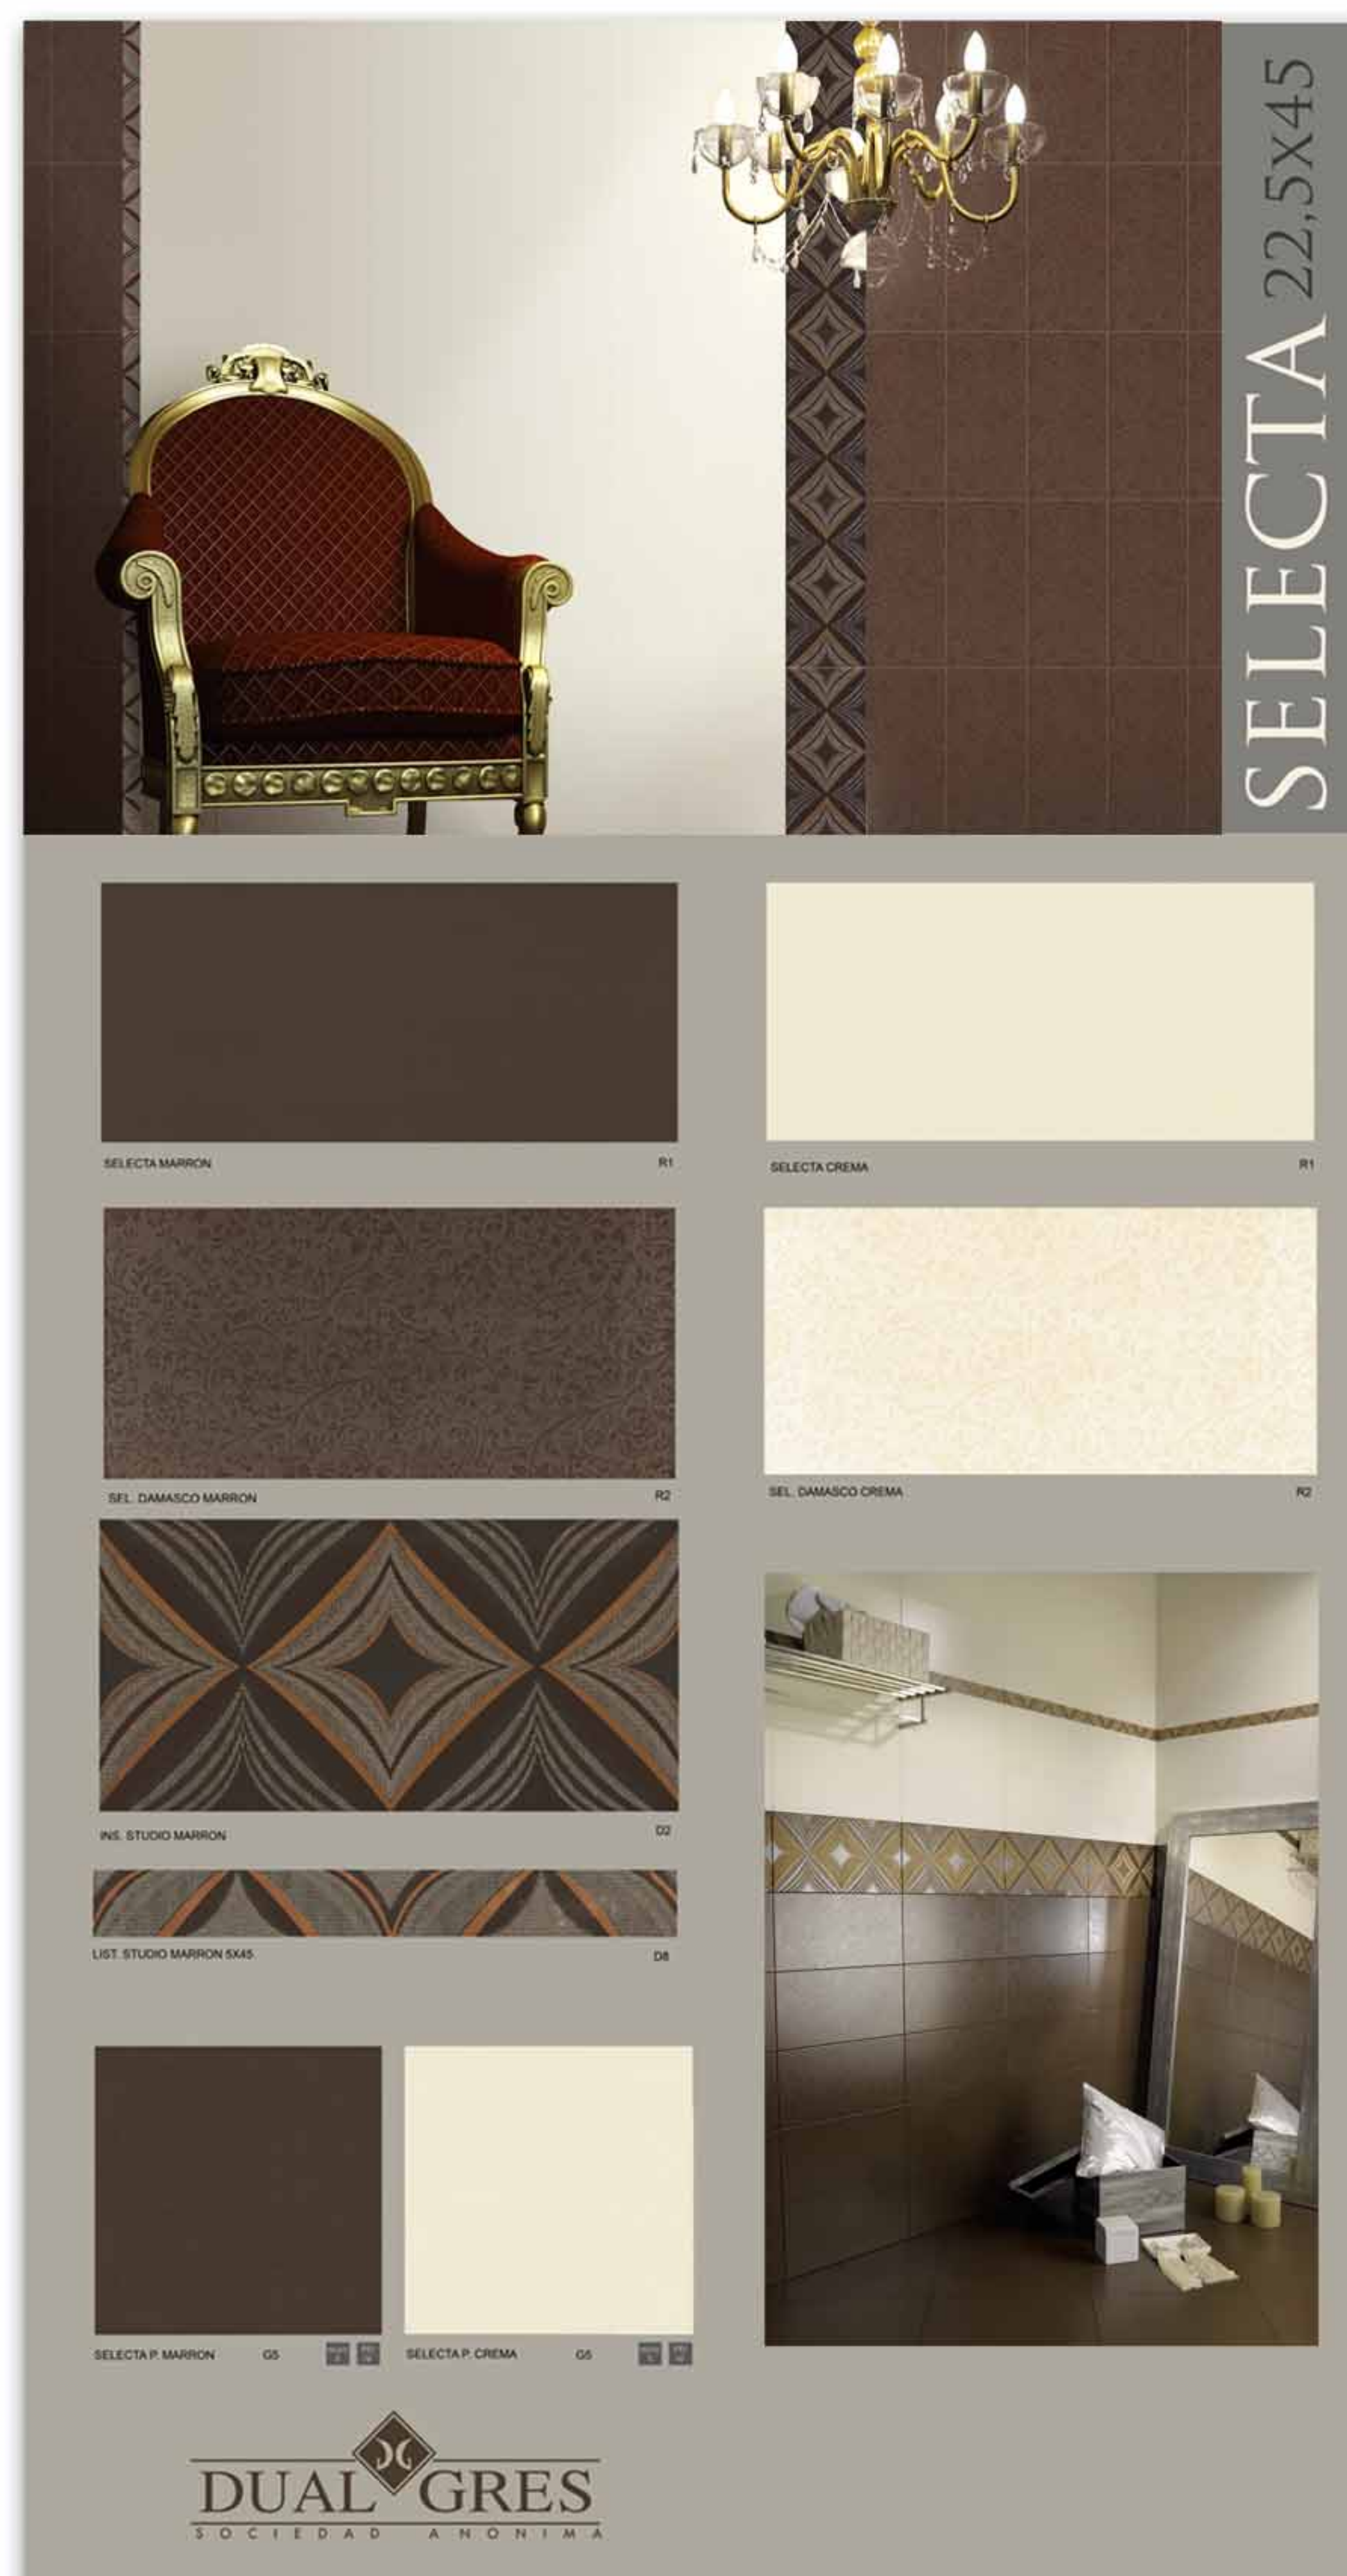

Piezas expuestas:

- Flux Purple 22,5 x 45 cm
- Flux Crema 22,5 x 45 cm
- Flux Negro 22,5 x 45 cm
- Flux Naranja 22,5 x 45 cm
- Flux Azul 22,5 x 45 cm
- Flux Chocolate 22,5 x 45 cm

-Ins. Sunshine Purple
22,5 x 45 cm

-List. Sunshine Purple
5 x 45 cm

-Ins. Pop Naranja
22,5 x 45 cm

-List. Pop Naranja
5 x 45 cm

Panel técnico
SELECTA MARRÓN
1005 x 1925 mm
- 40 € -

Piezas expuestas:

- Selecta Marrón 22,5 x 45 cm
- Selecta Crema 22,5 x 45 cm

-Sel. Damasco Marrón
22,5 x 45 cm

-Sel. Damasco Crema
22,5 x 45 cm

-Ins. Studio Marrón
22,5 x 45 cm

-List. Studio Marrón
5 x 45 cm

Panel técnico
SELECTA NEGRO
1005 x 1925 mm
- 40 € -

Piezas expuestas:

- *Selecta Negro* 22,5 x 45 cm
- *Selecta Blanco* 22,5 x 45 cm
- *Ins. Studio Negro* 22,5 x 45 cm
- *List. Studio Negro* 5 x 45 cm
- *Sel. Damasco Blanco* 22,5 x 45 cm
- *Sel. Damasco Negro* 5 x 45 cm