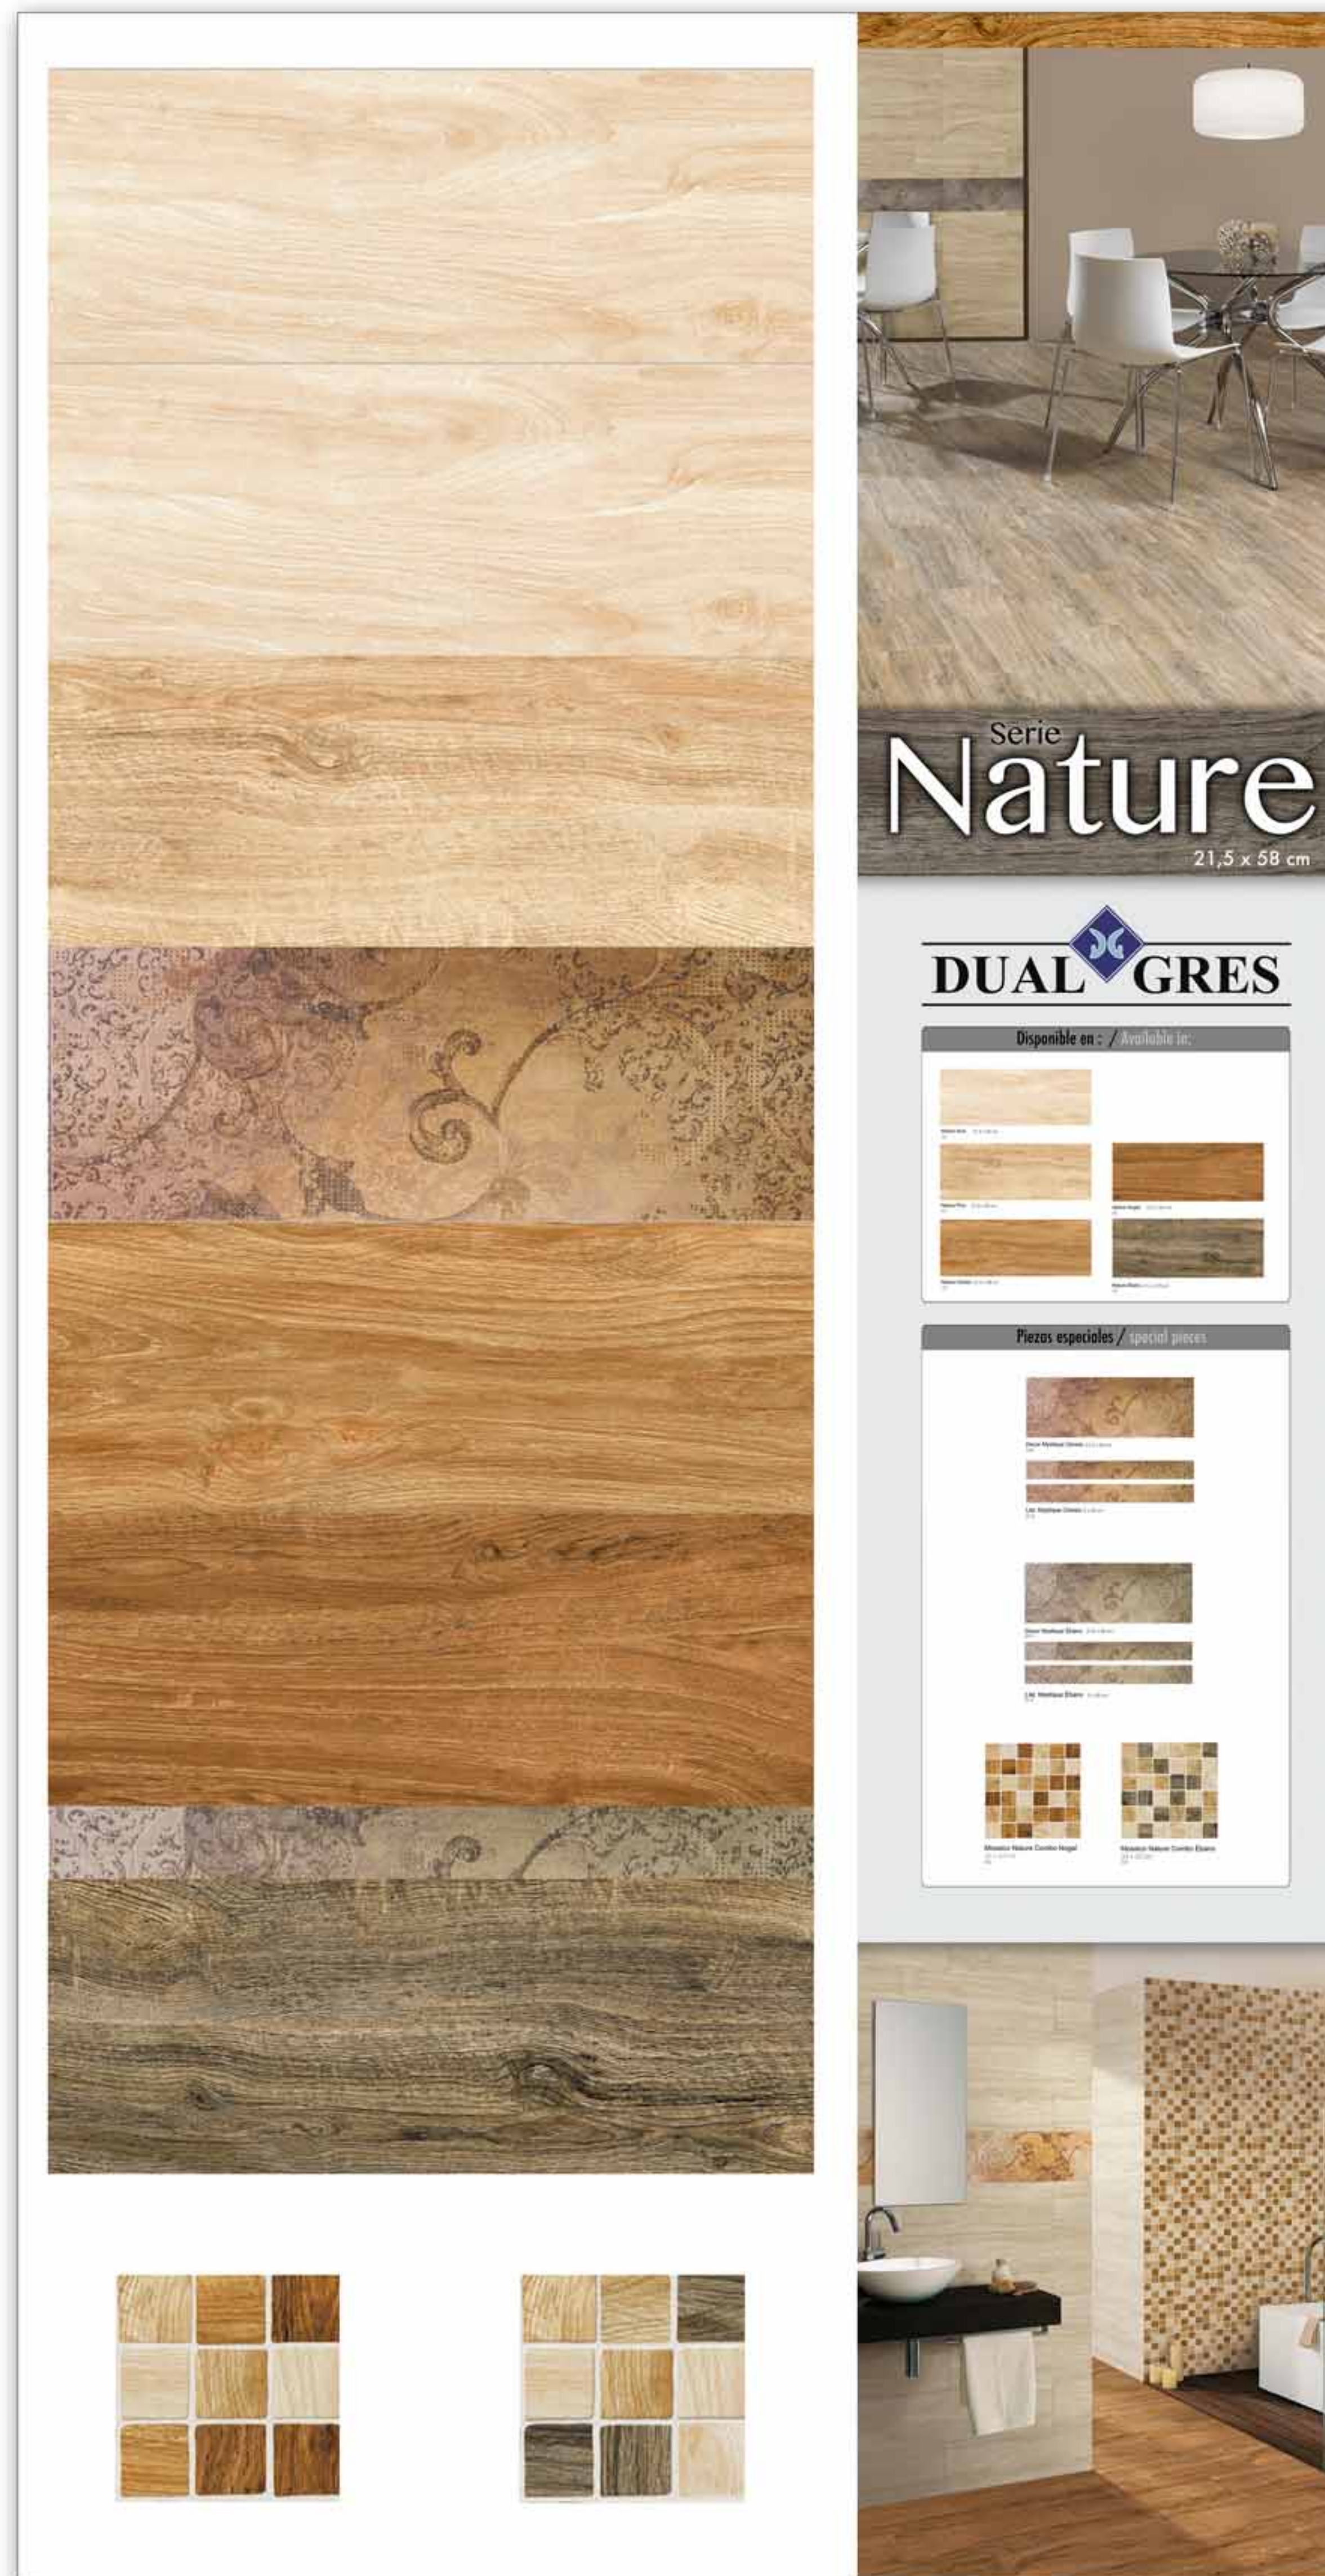

Piezas expuestas:

- -Nature Arce 21,5 x 58 cm
- -Nature Pino 21,5 x 58 cm
- -Nature Cerezo 21,5 x 58 cm
- -Nature Nogal 21,5 x 58 cm
- -Nature Ébano 21,5 x 58 cm
- -Decor Mystique cerezo 21,5 x 58 cm
- -Listelo Mystique Ébano 5 x 58 cm
- -Mosaico Nature combo nogal 33,3 x 33,3 cm (tira de 16 x 16 cm aprox.)
- -Mosaico Nature combo Ébano 33,3 x 33,3 cm (tira de 16 x 16 cm aprox.)