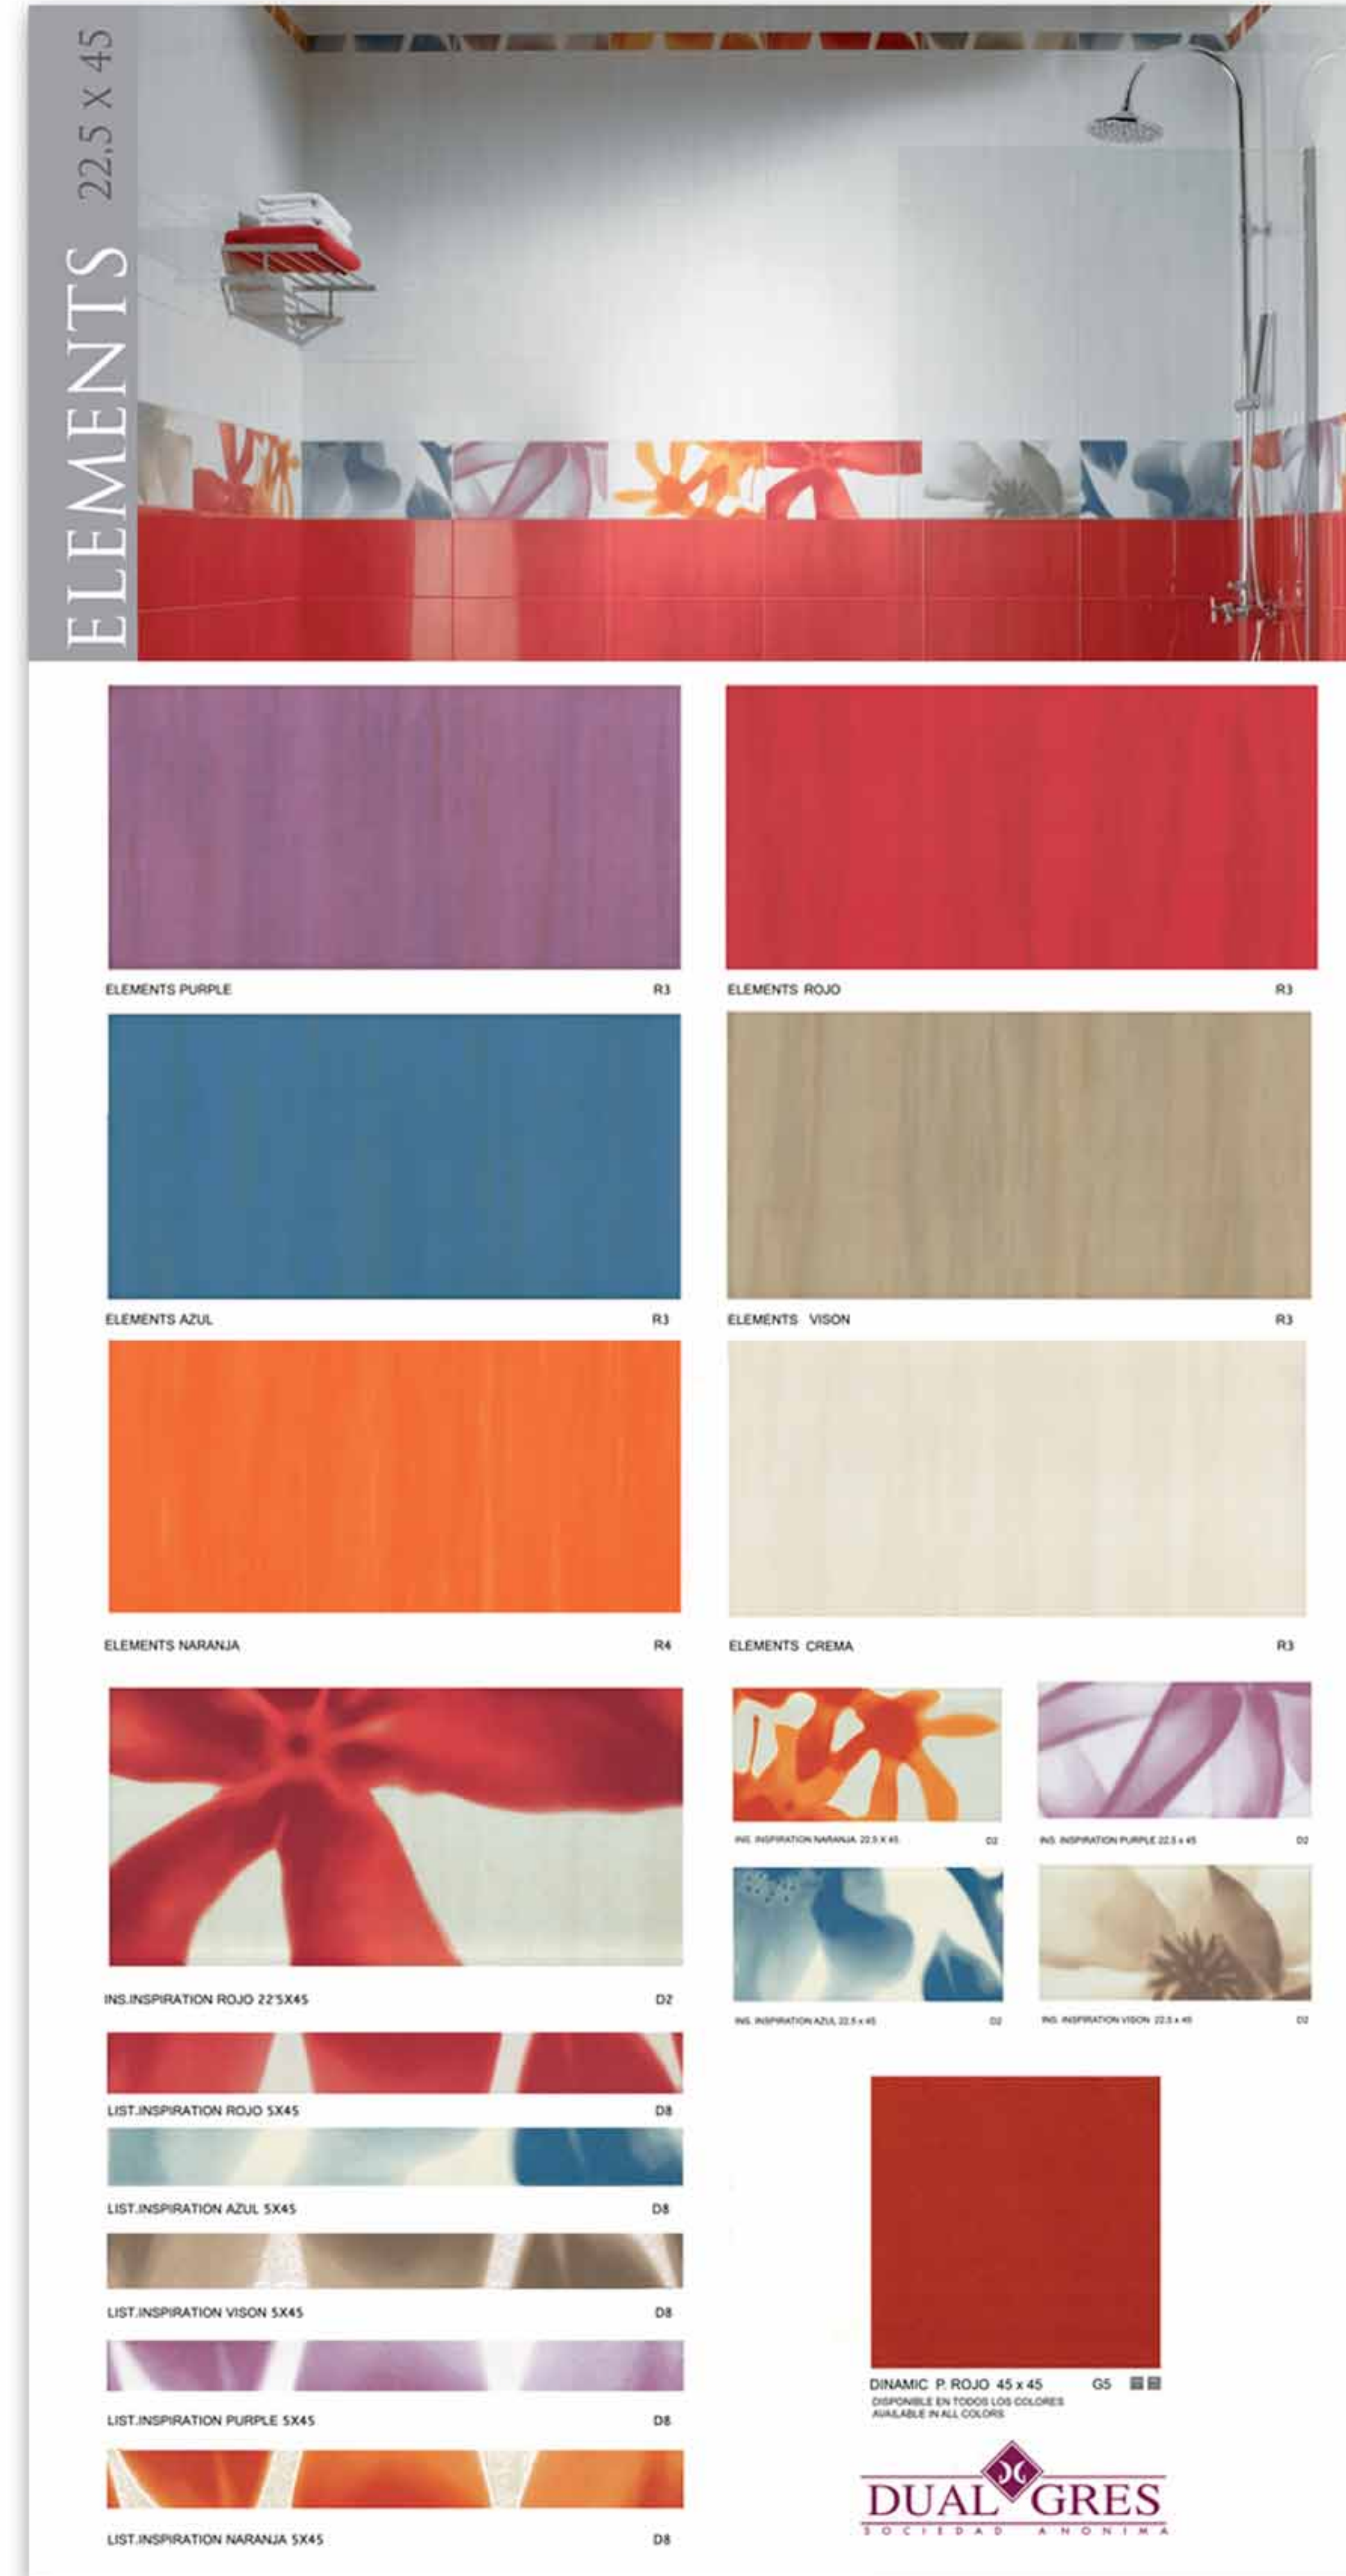

Piezas expuestas:

- Elements Crema 22,5 x 45 cm
- Elements Visón 22,5 x 45 cm
- Elements Rojo 22,5 x 45 cm
- Elements Purple 22,5 x 45 cm
- Elements Naranja 22,5 x 45 cm
- Elements Azul 22,5 x 45 cm

-Ins. Inspiration Rojo
22,5 x 45 cm

-List. Inspiration Rojo
5 x 45 cm

-List. Inspiration Azul
5 x 45 cm

-List. Inspiration Visón
5 x 45 cm

-List. Inspiration Purple
5 x 45 cm

-List. Inspiration Naranja
5 x 45 cm