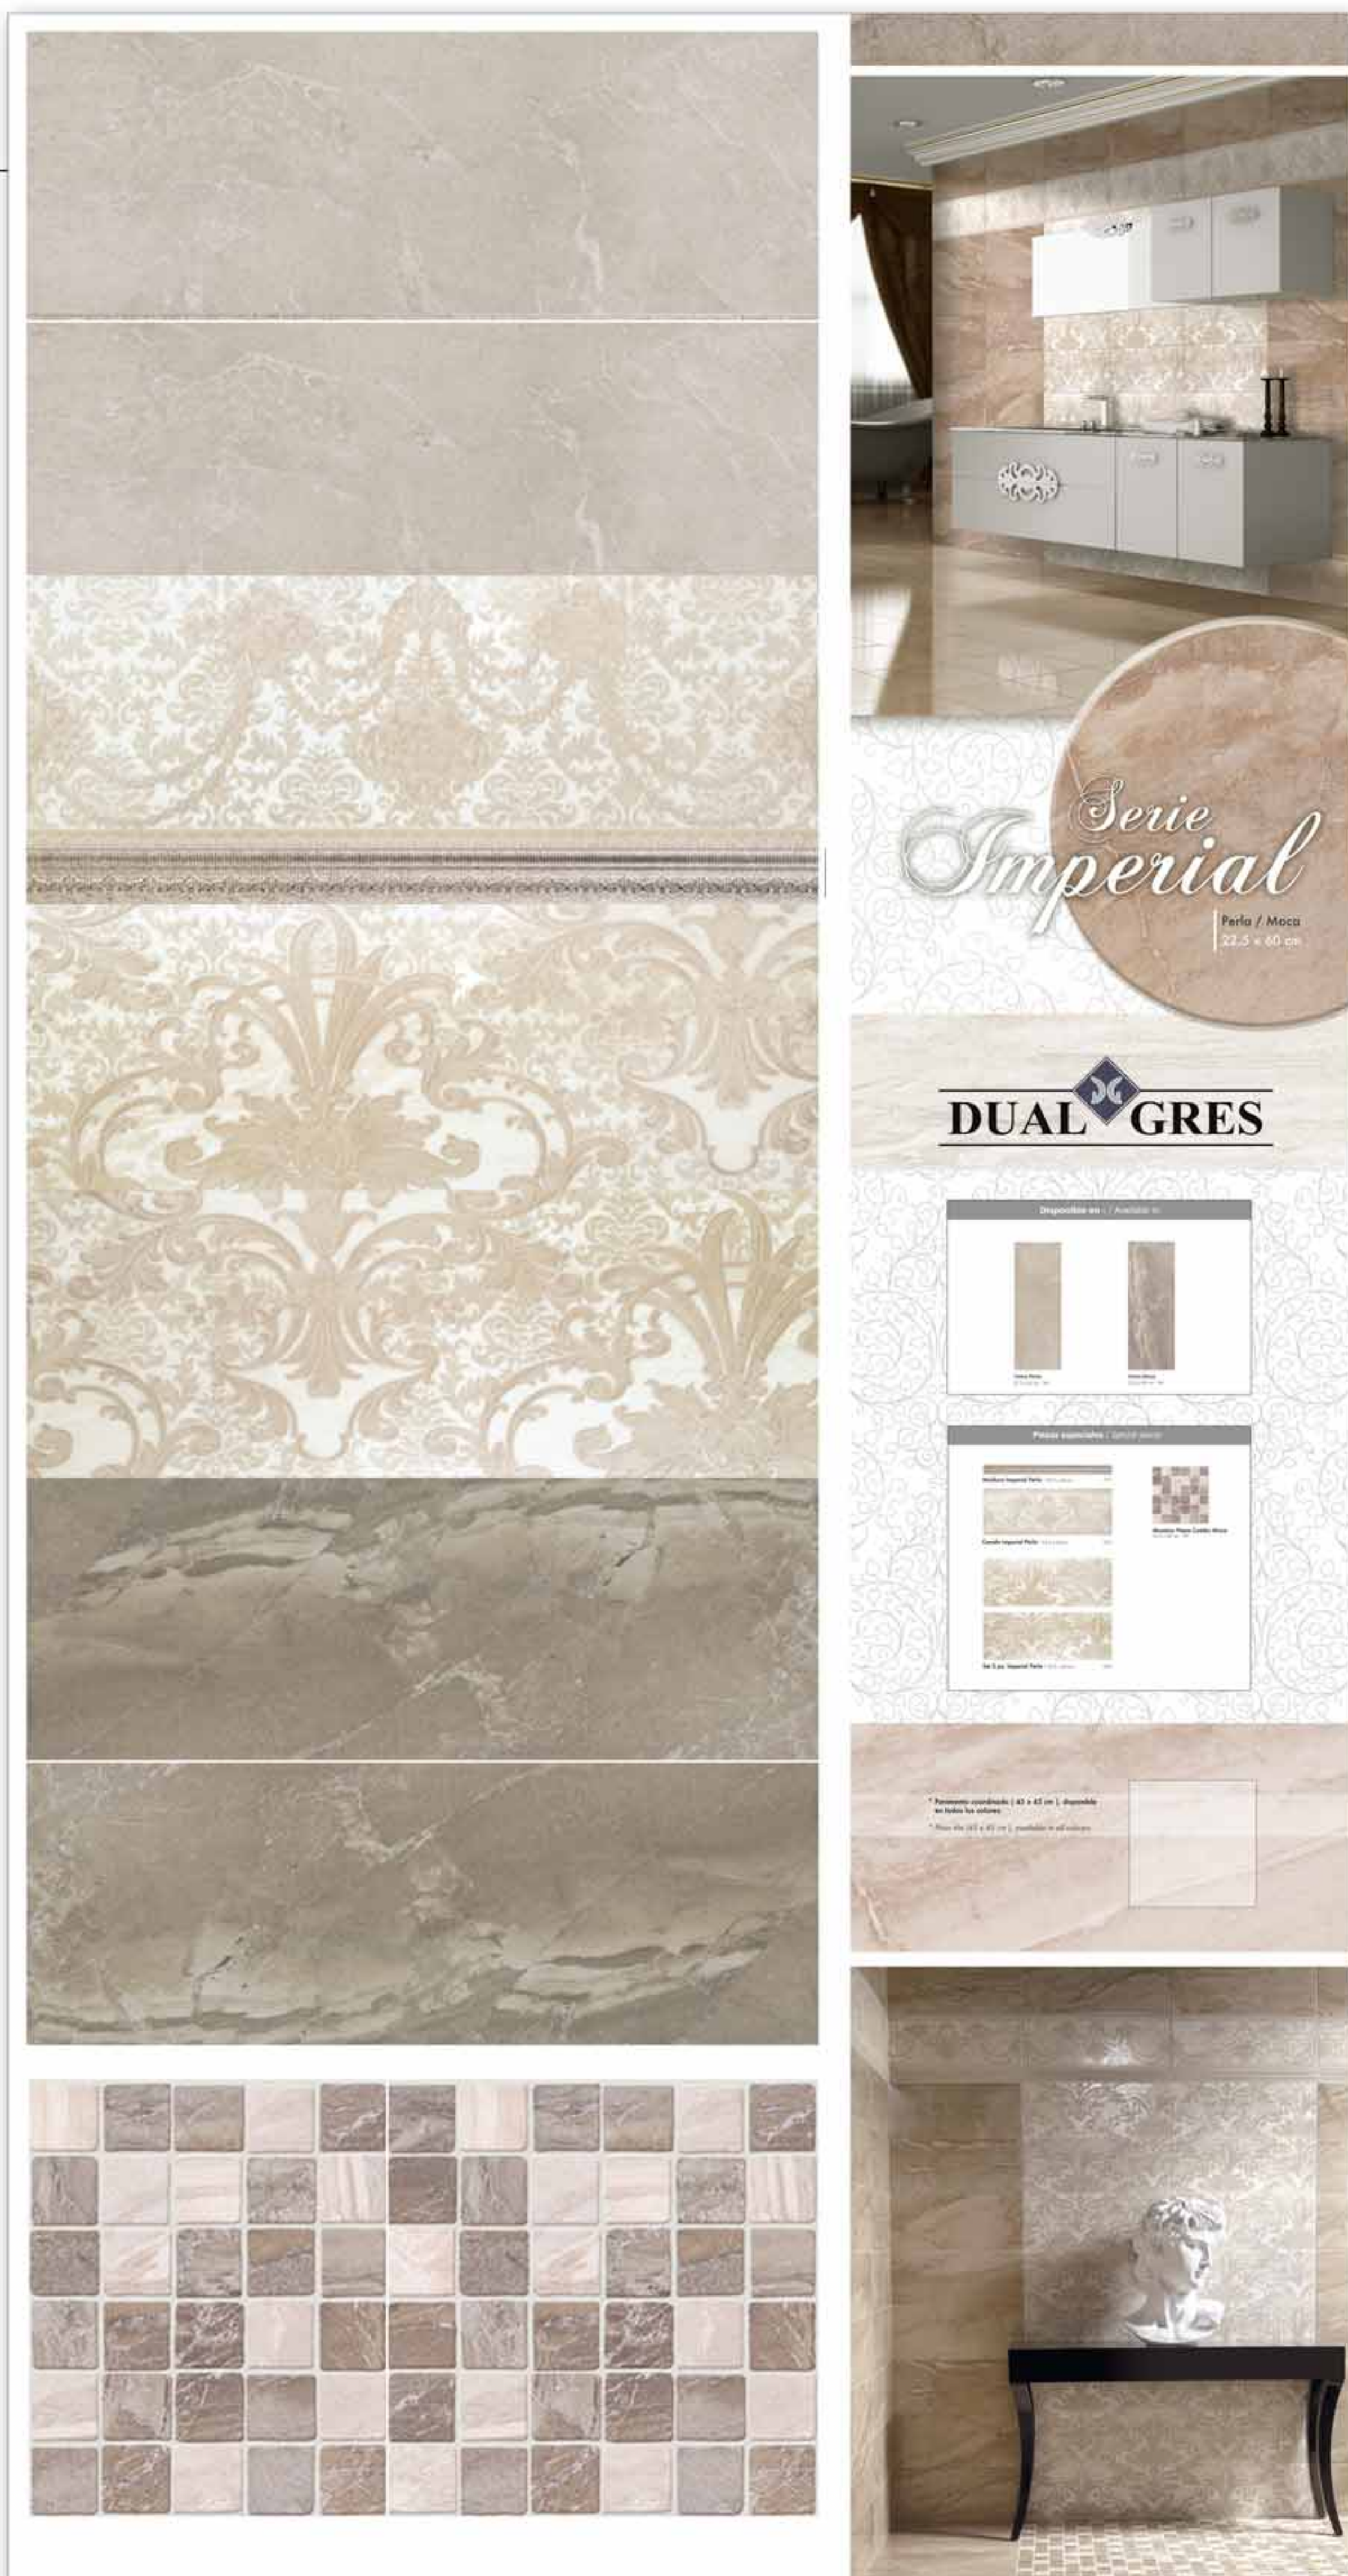

Panel S/técnico
SERIE FOREST
1005 x 1925 mm
- 40 € -

Piezas expuestas:

- ForestArce 21,5 x 58 cm
- Forest Boj 21,5 x 58 cm
- Forest Ébano 21,5 x 58 cm
- Decor Etnic 21,5 x 58 cm
- Listelo Etnic 5 x 58 cm

Panel técnico
SERIE IMPERIAL
MOCA
 1005 x 1925 mm
 - 60 € -

Piezas expuestas:

- Viena Perla 22,5 x 60 cm
- Viena Moca 22,5 x 60 cm
- Cenefa Imperial Perla 22,5 x 60 cm
- Set 2pz. Imperial Perla 45 x 60 cm
- Moldura Imperial Perla 5 x 60 cm
- Mosaico Viena Combo Moca 33,3 x 33,3 cm
- Pavimento Coordinado 45 x 45 cm (taco 10 x 10 aprox.)