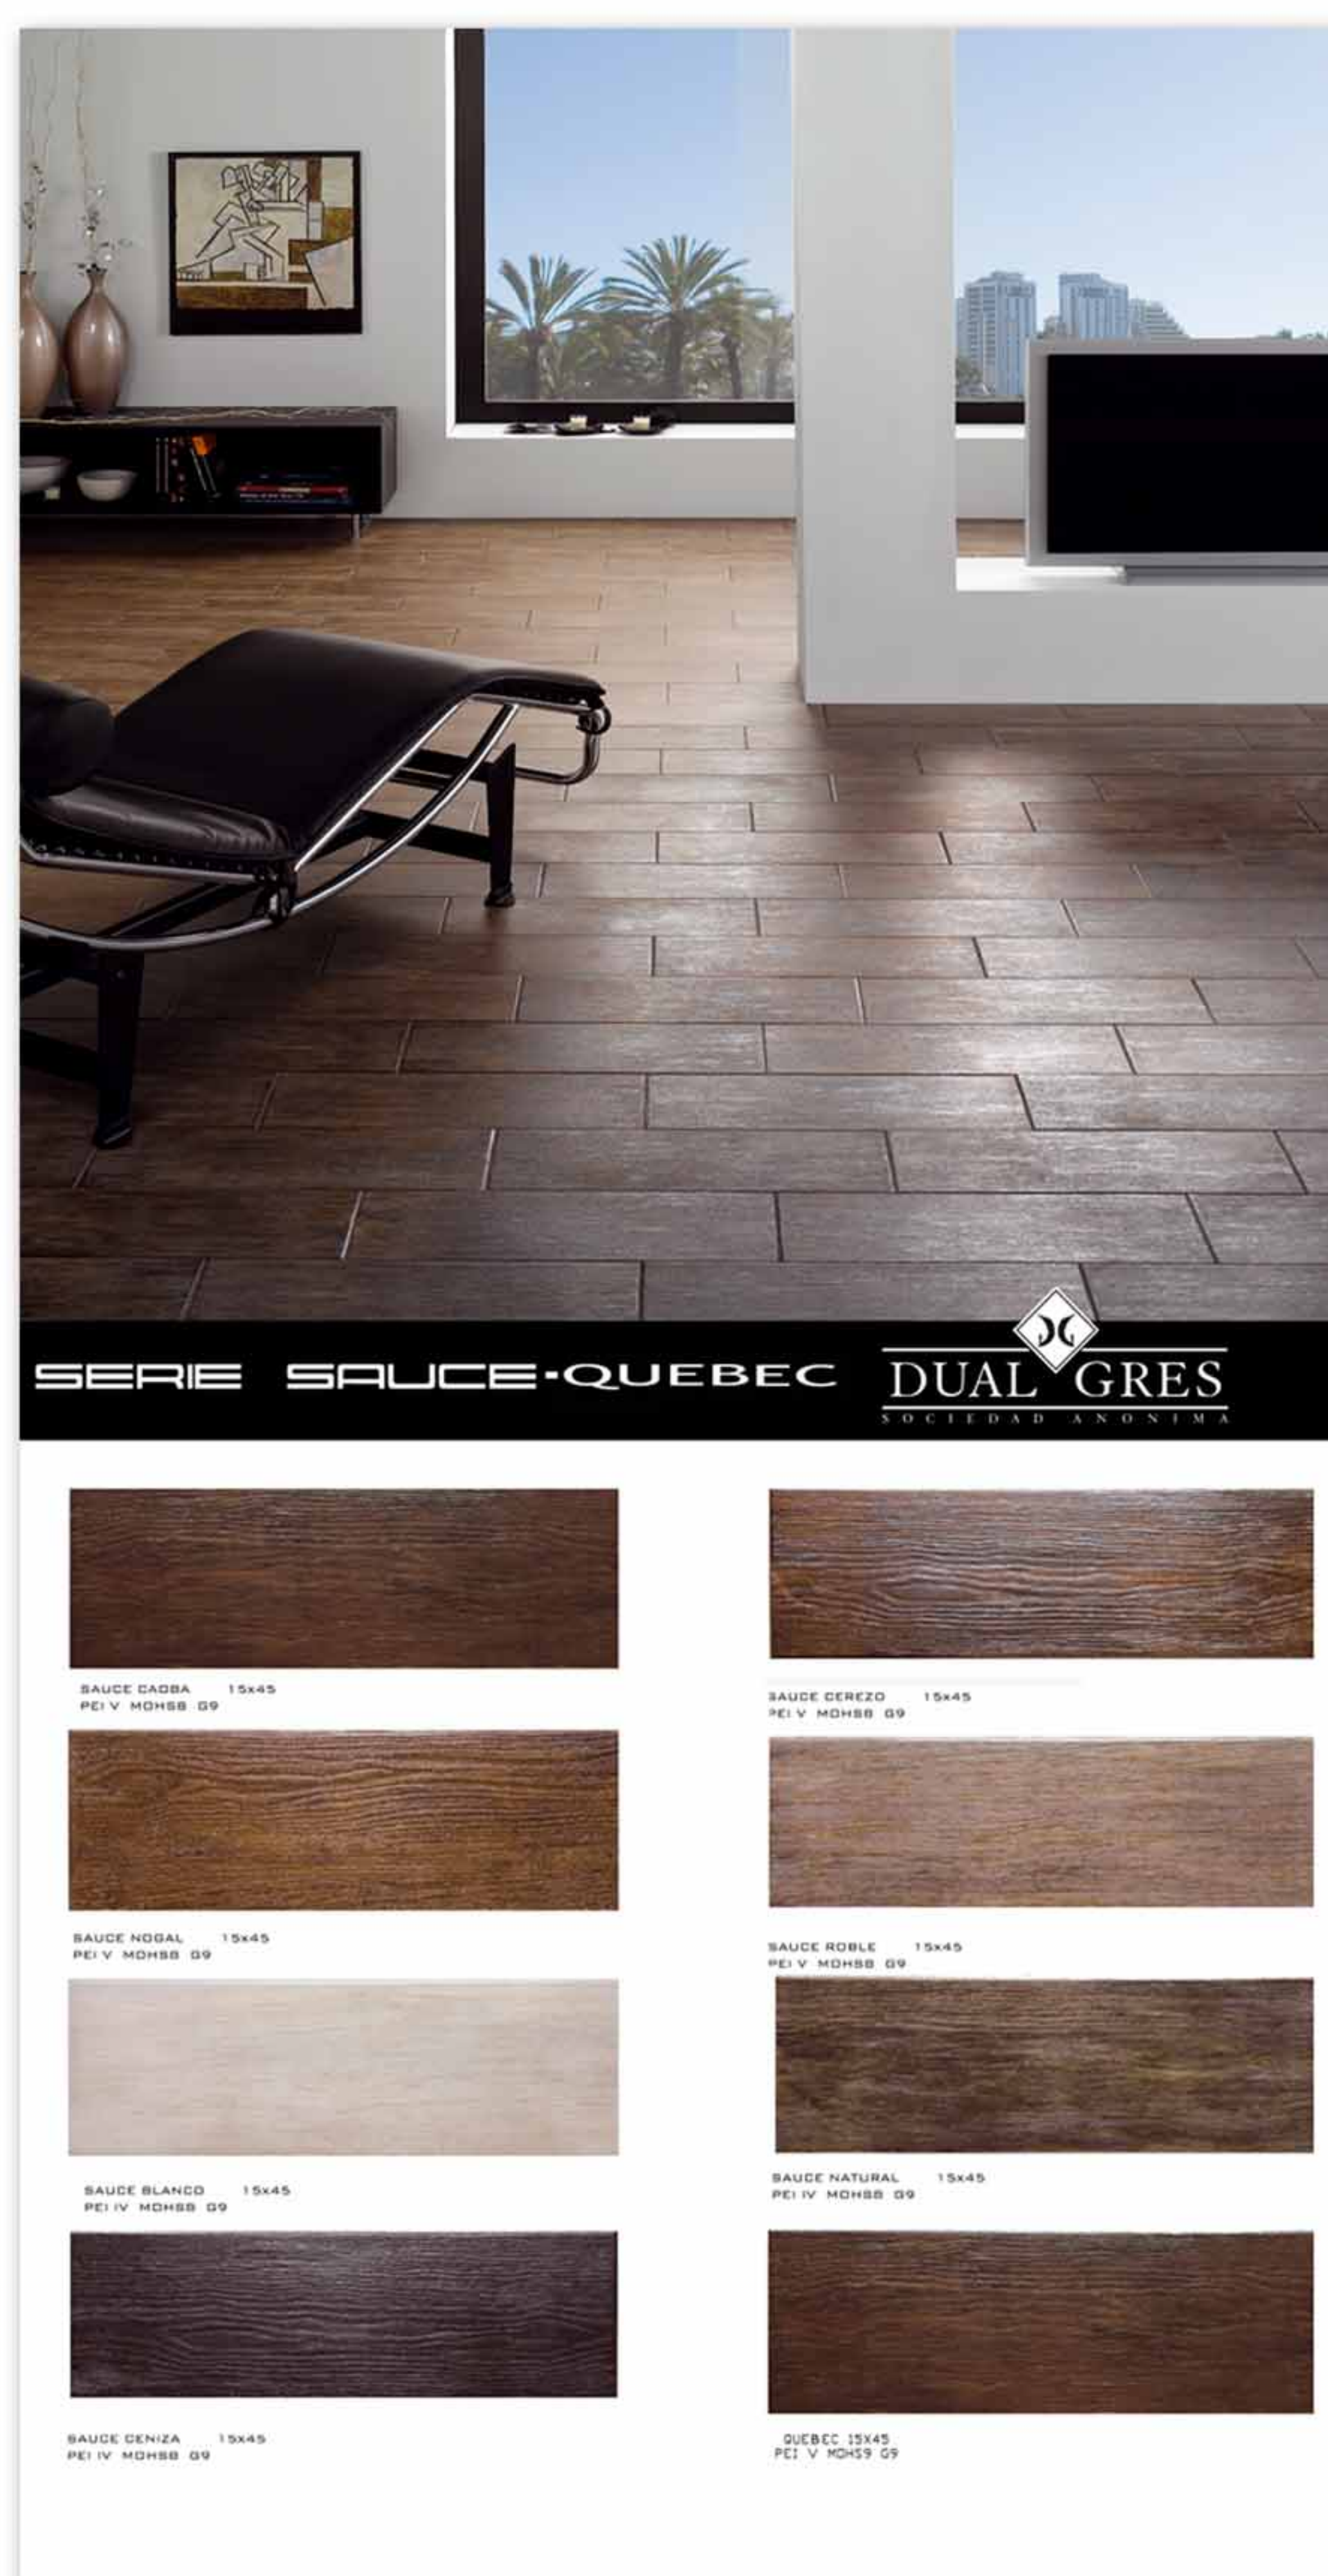

- Onyx Marfil 43 x 43 cm
 - Cenefa Onyx Marfil 10 x 43 cm
- (Resto de colores corte 10 x 10 aprox)

Panel técnico
SERIE SAUCE-QUEBEC
1005 x 1925 mm
- 40 € -

Piezas expuestas:

- Sauce Caoba 15 x 45 cm
- Sauce Cerezo 15 x 45 cm
- Sauce Nogal 15 x 45 cm
- Sauce Roble 15 x 45 cm
- Sauce Blanco 15 x 45 cm
- Sauce Natural 15 x 45 cm
- Sauce Ceniza 15 x 45 cm
- Quebec 15 x 45 cm