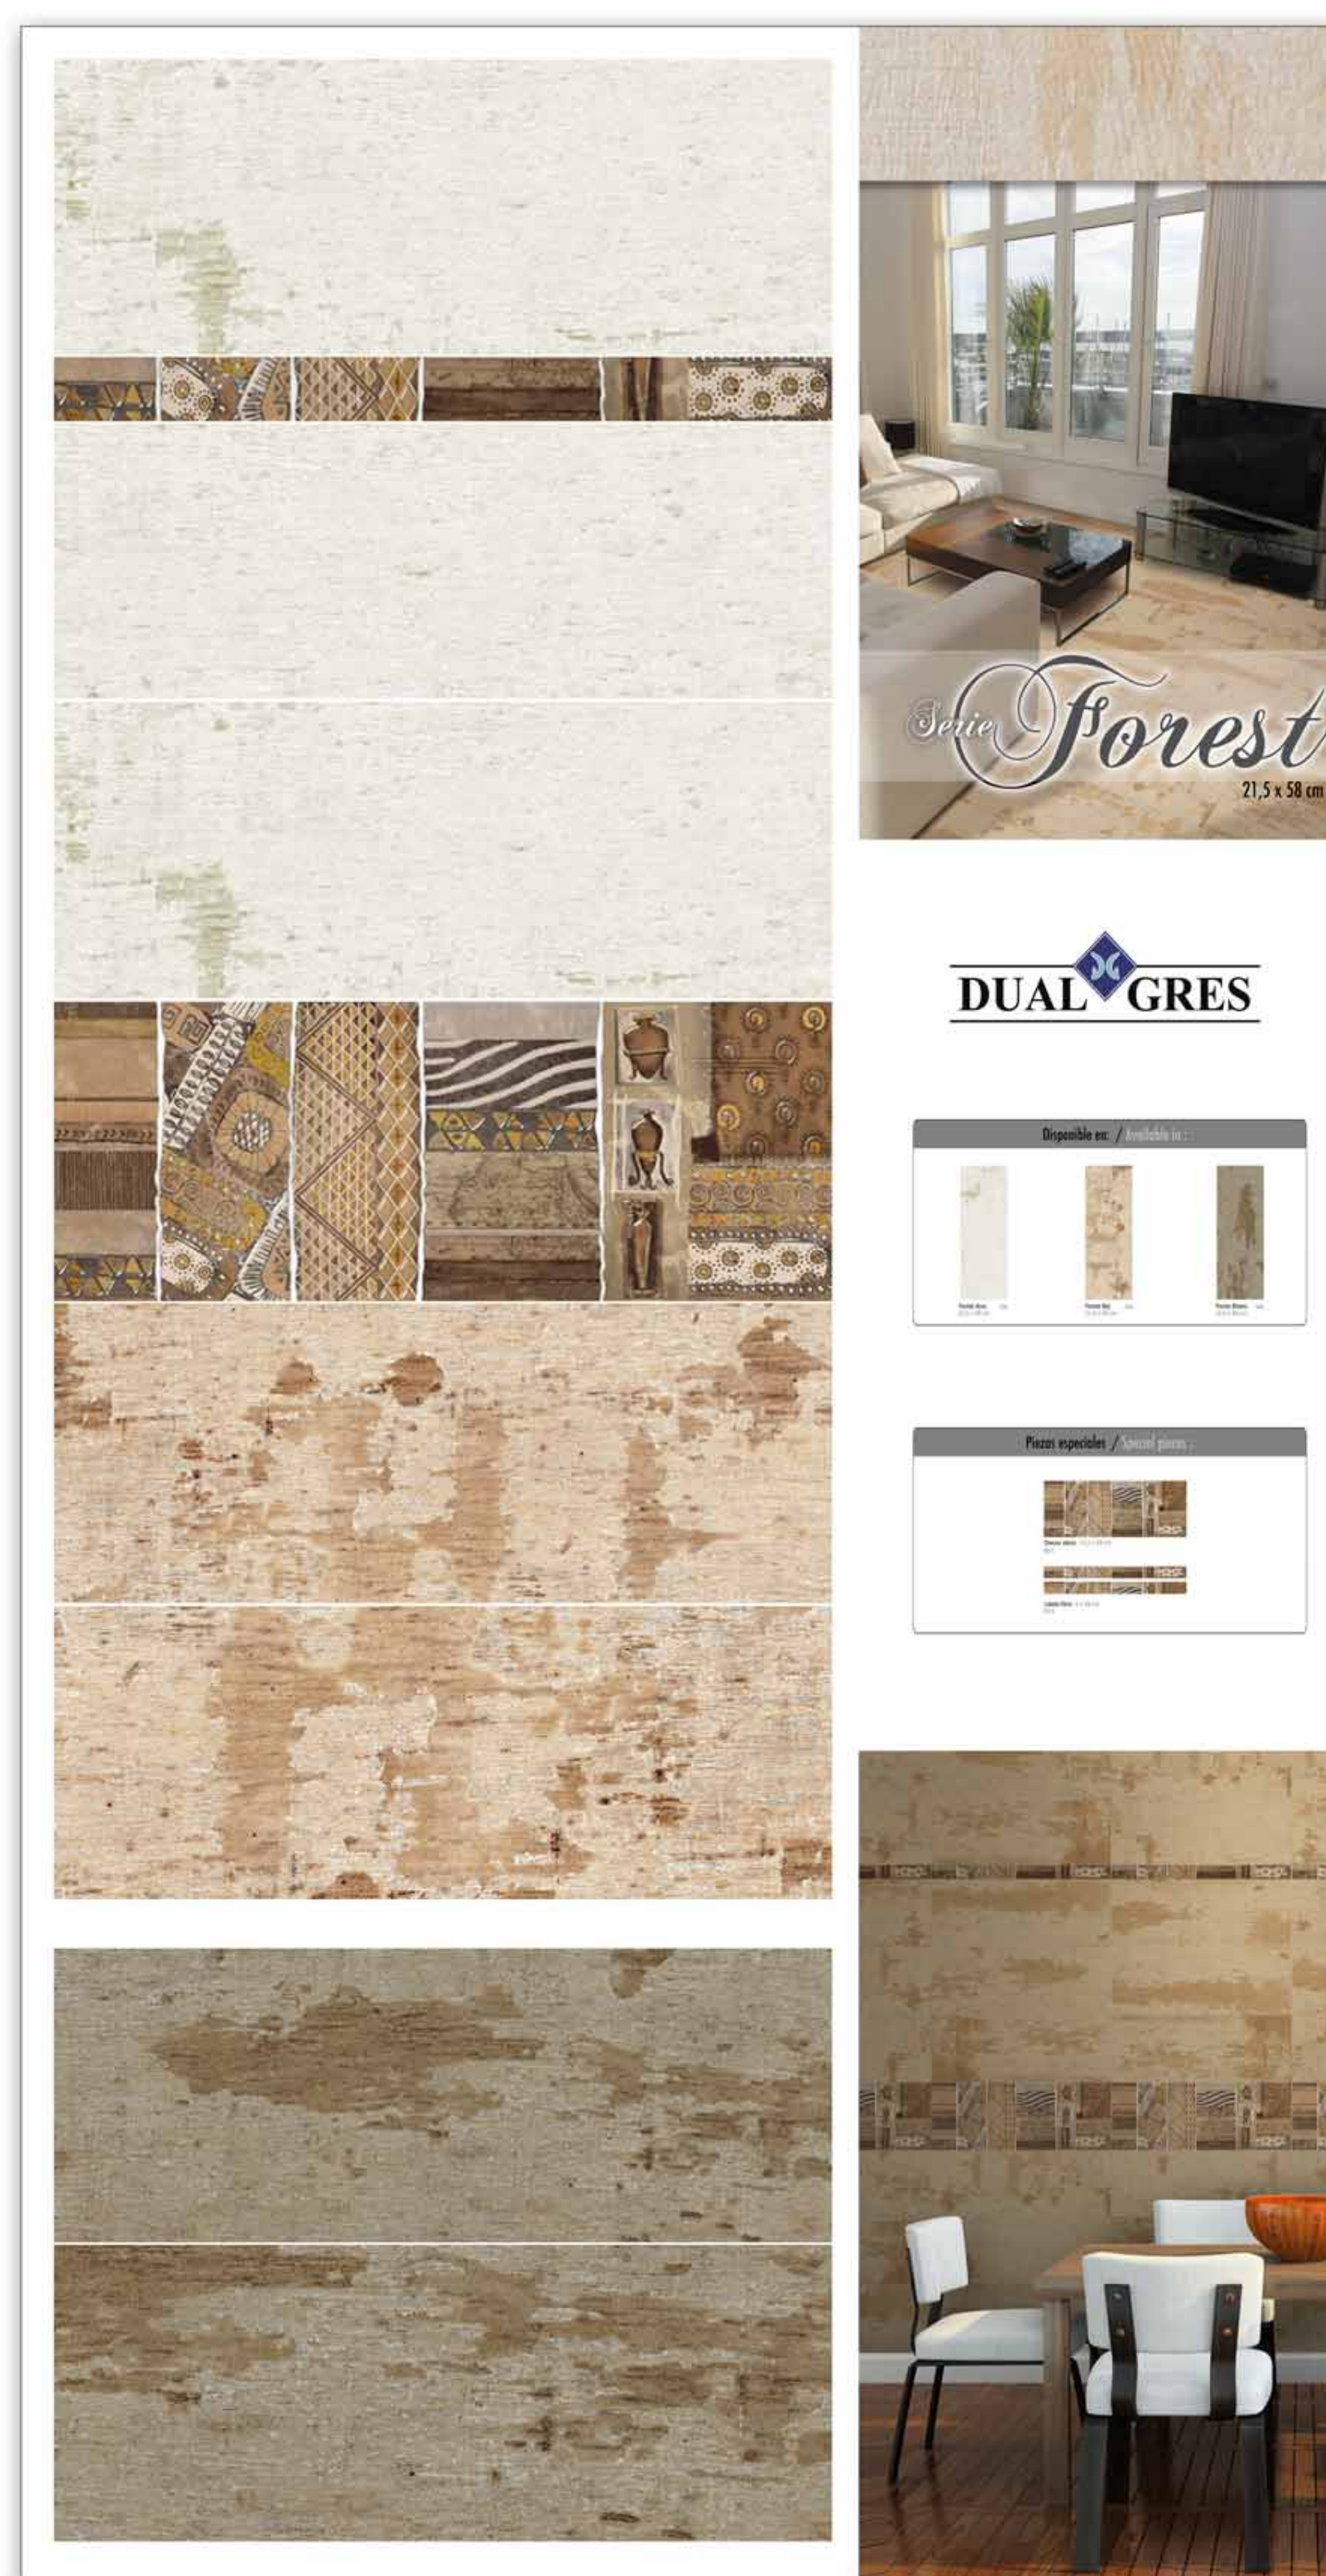

Panel S/técnico
SERIE FOREST
1005 x 1925 mm
- 40 € -

Piezas expuestas:

- ForestArce 21,5 x 58 cm
- Forest Boj 21,5 x 58 cm
- Forest Ébano 21,5 x 58 cm
- Decor Etnic 21,5 x 58 cm
- Listelo Etnic 5 x 58 cm