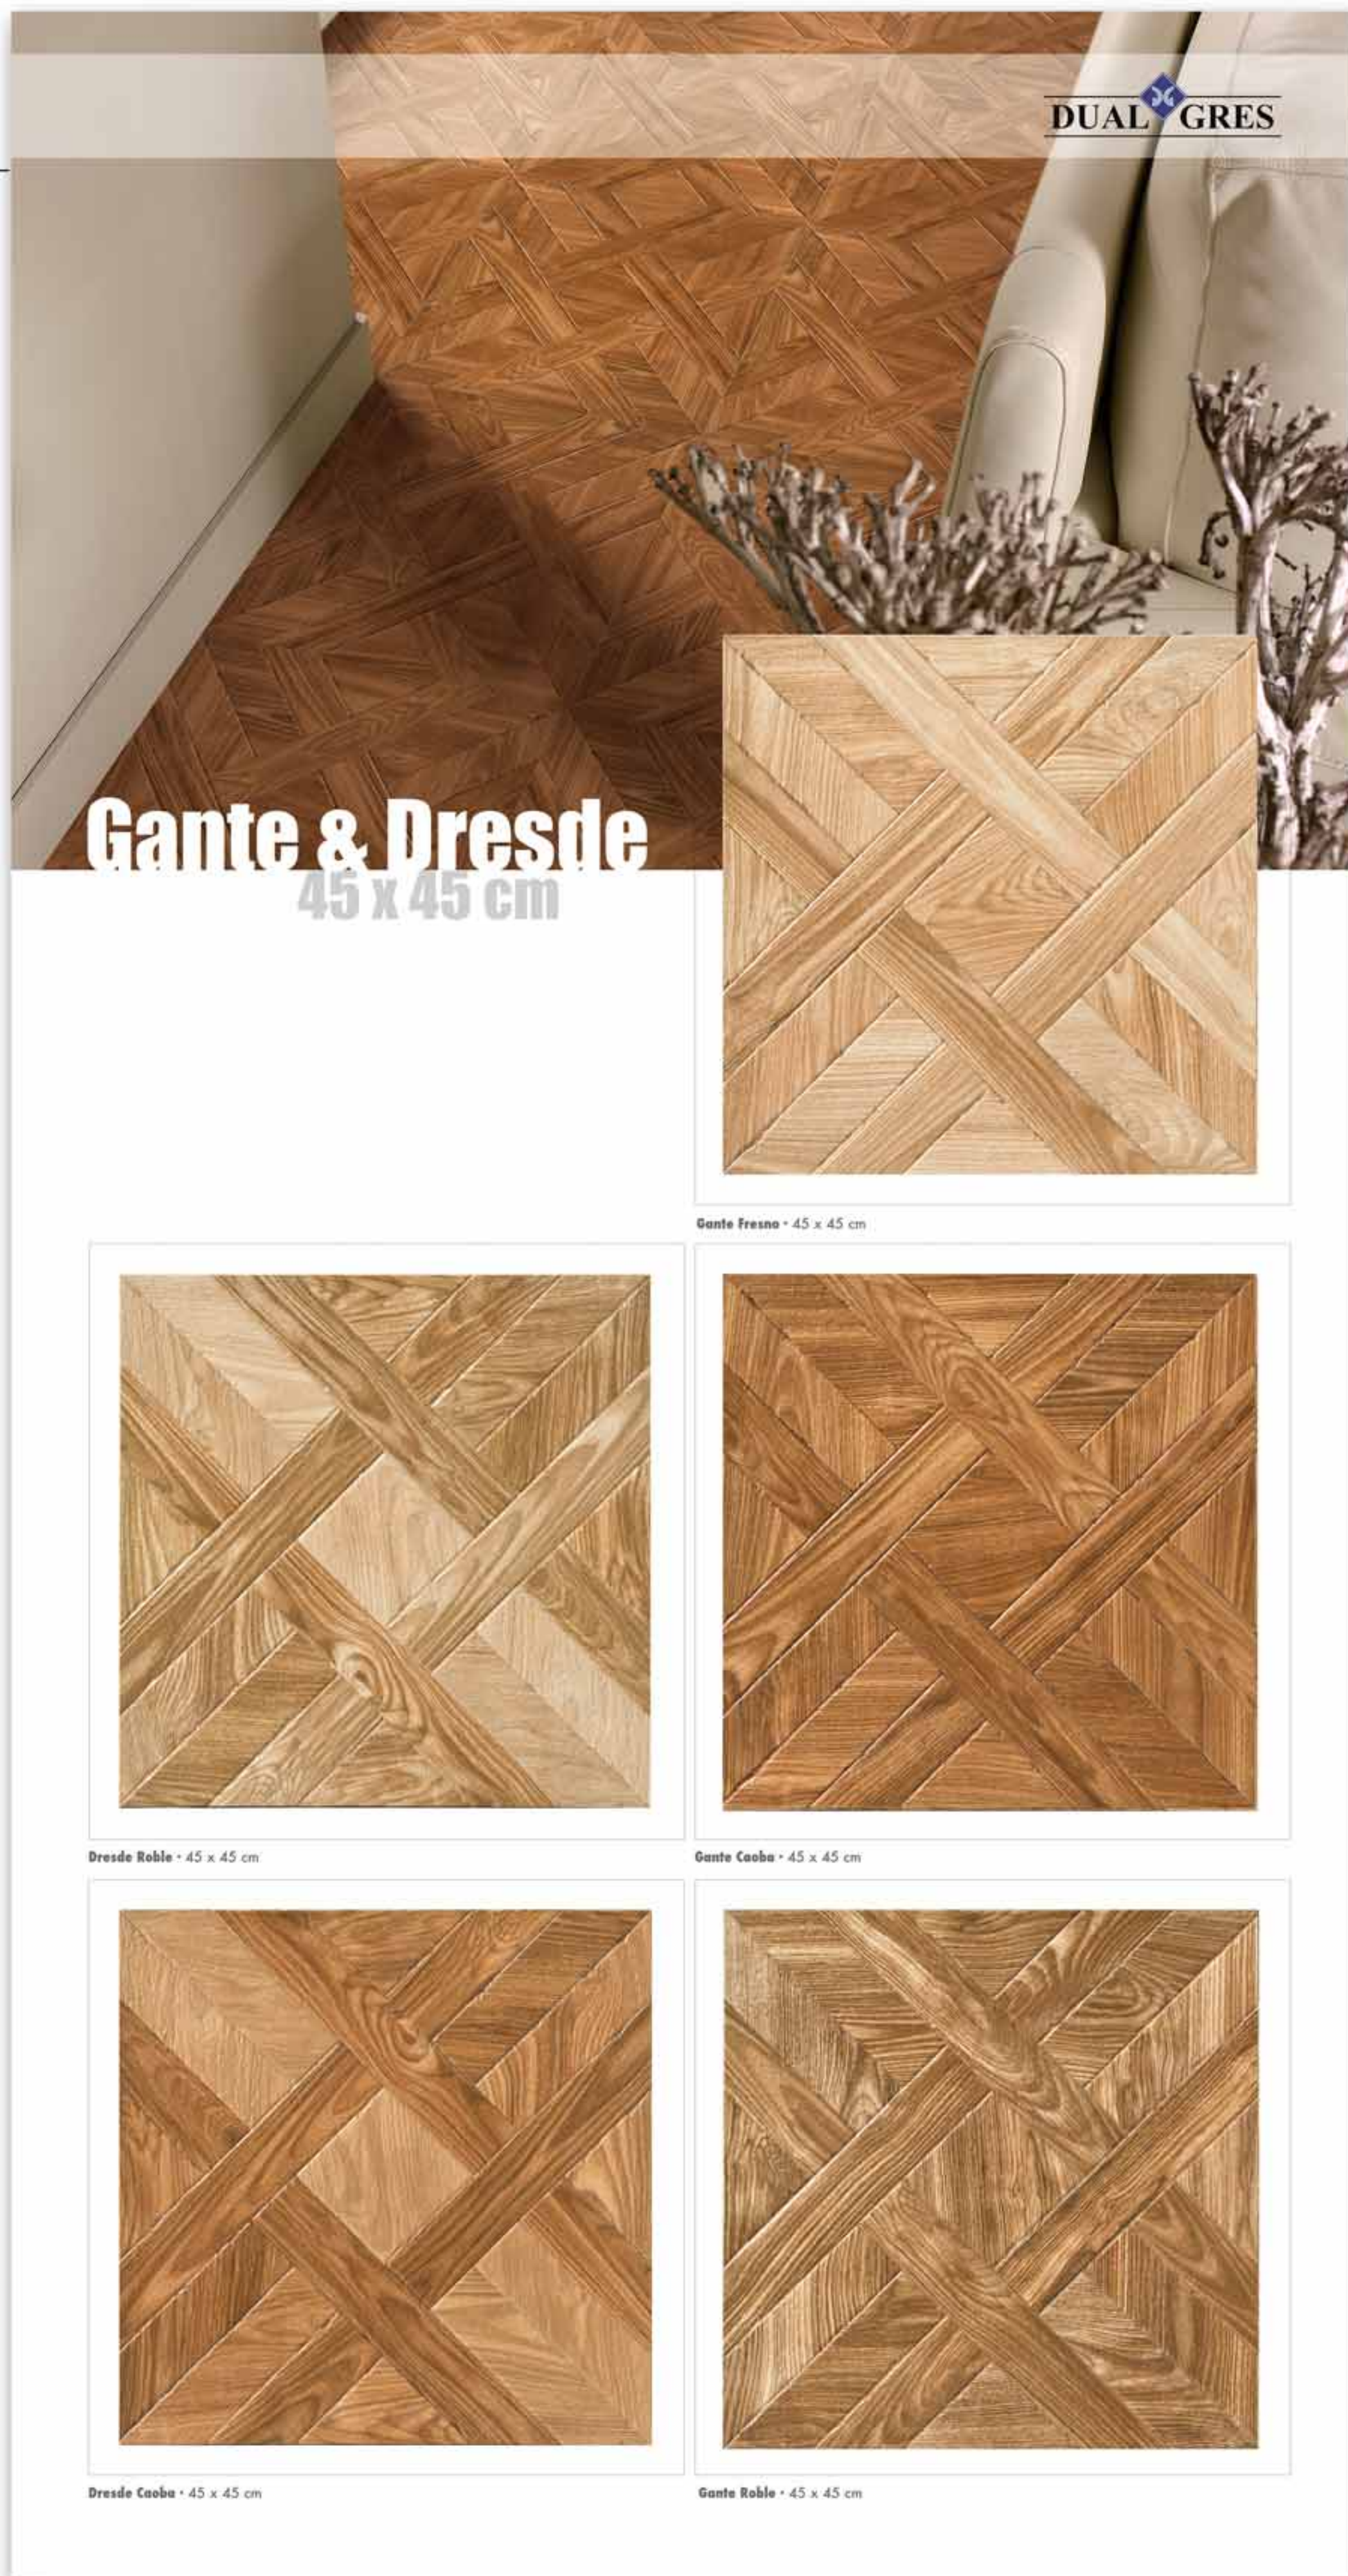

Piezas expuestas:

- Bizancio 45 x 45 cm
- Esparta Marrón 45 x 45 cm
- Esparta Marengo 45 x 45 cm
- Babilonia 45 x 45 cm

Panel técnico
**SERIE GANTE
DRESDE**
1005 x 1925 mm
- 40 € -

Piezas expuestas:

- Dresde Roble 45 x 45 cm
- Dresde Caoba 45 x 45 cm
- Gante Fresno 45 x 45 cm
- Gante Caoba 45 x 45 cm
- Gante Roble 45 x 45 cm