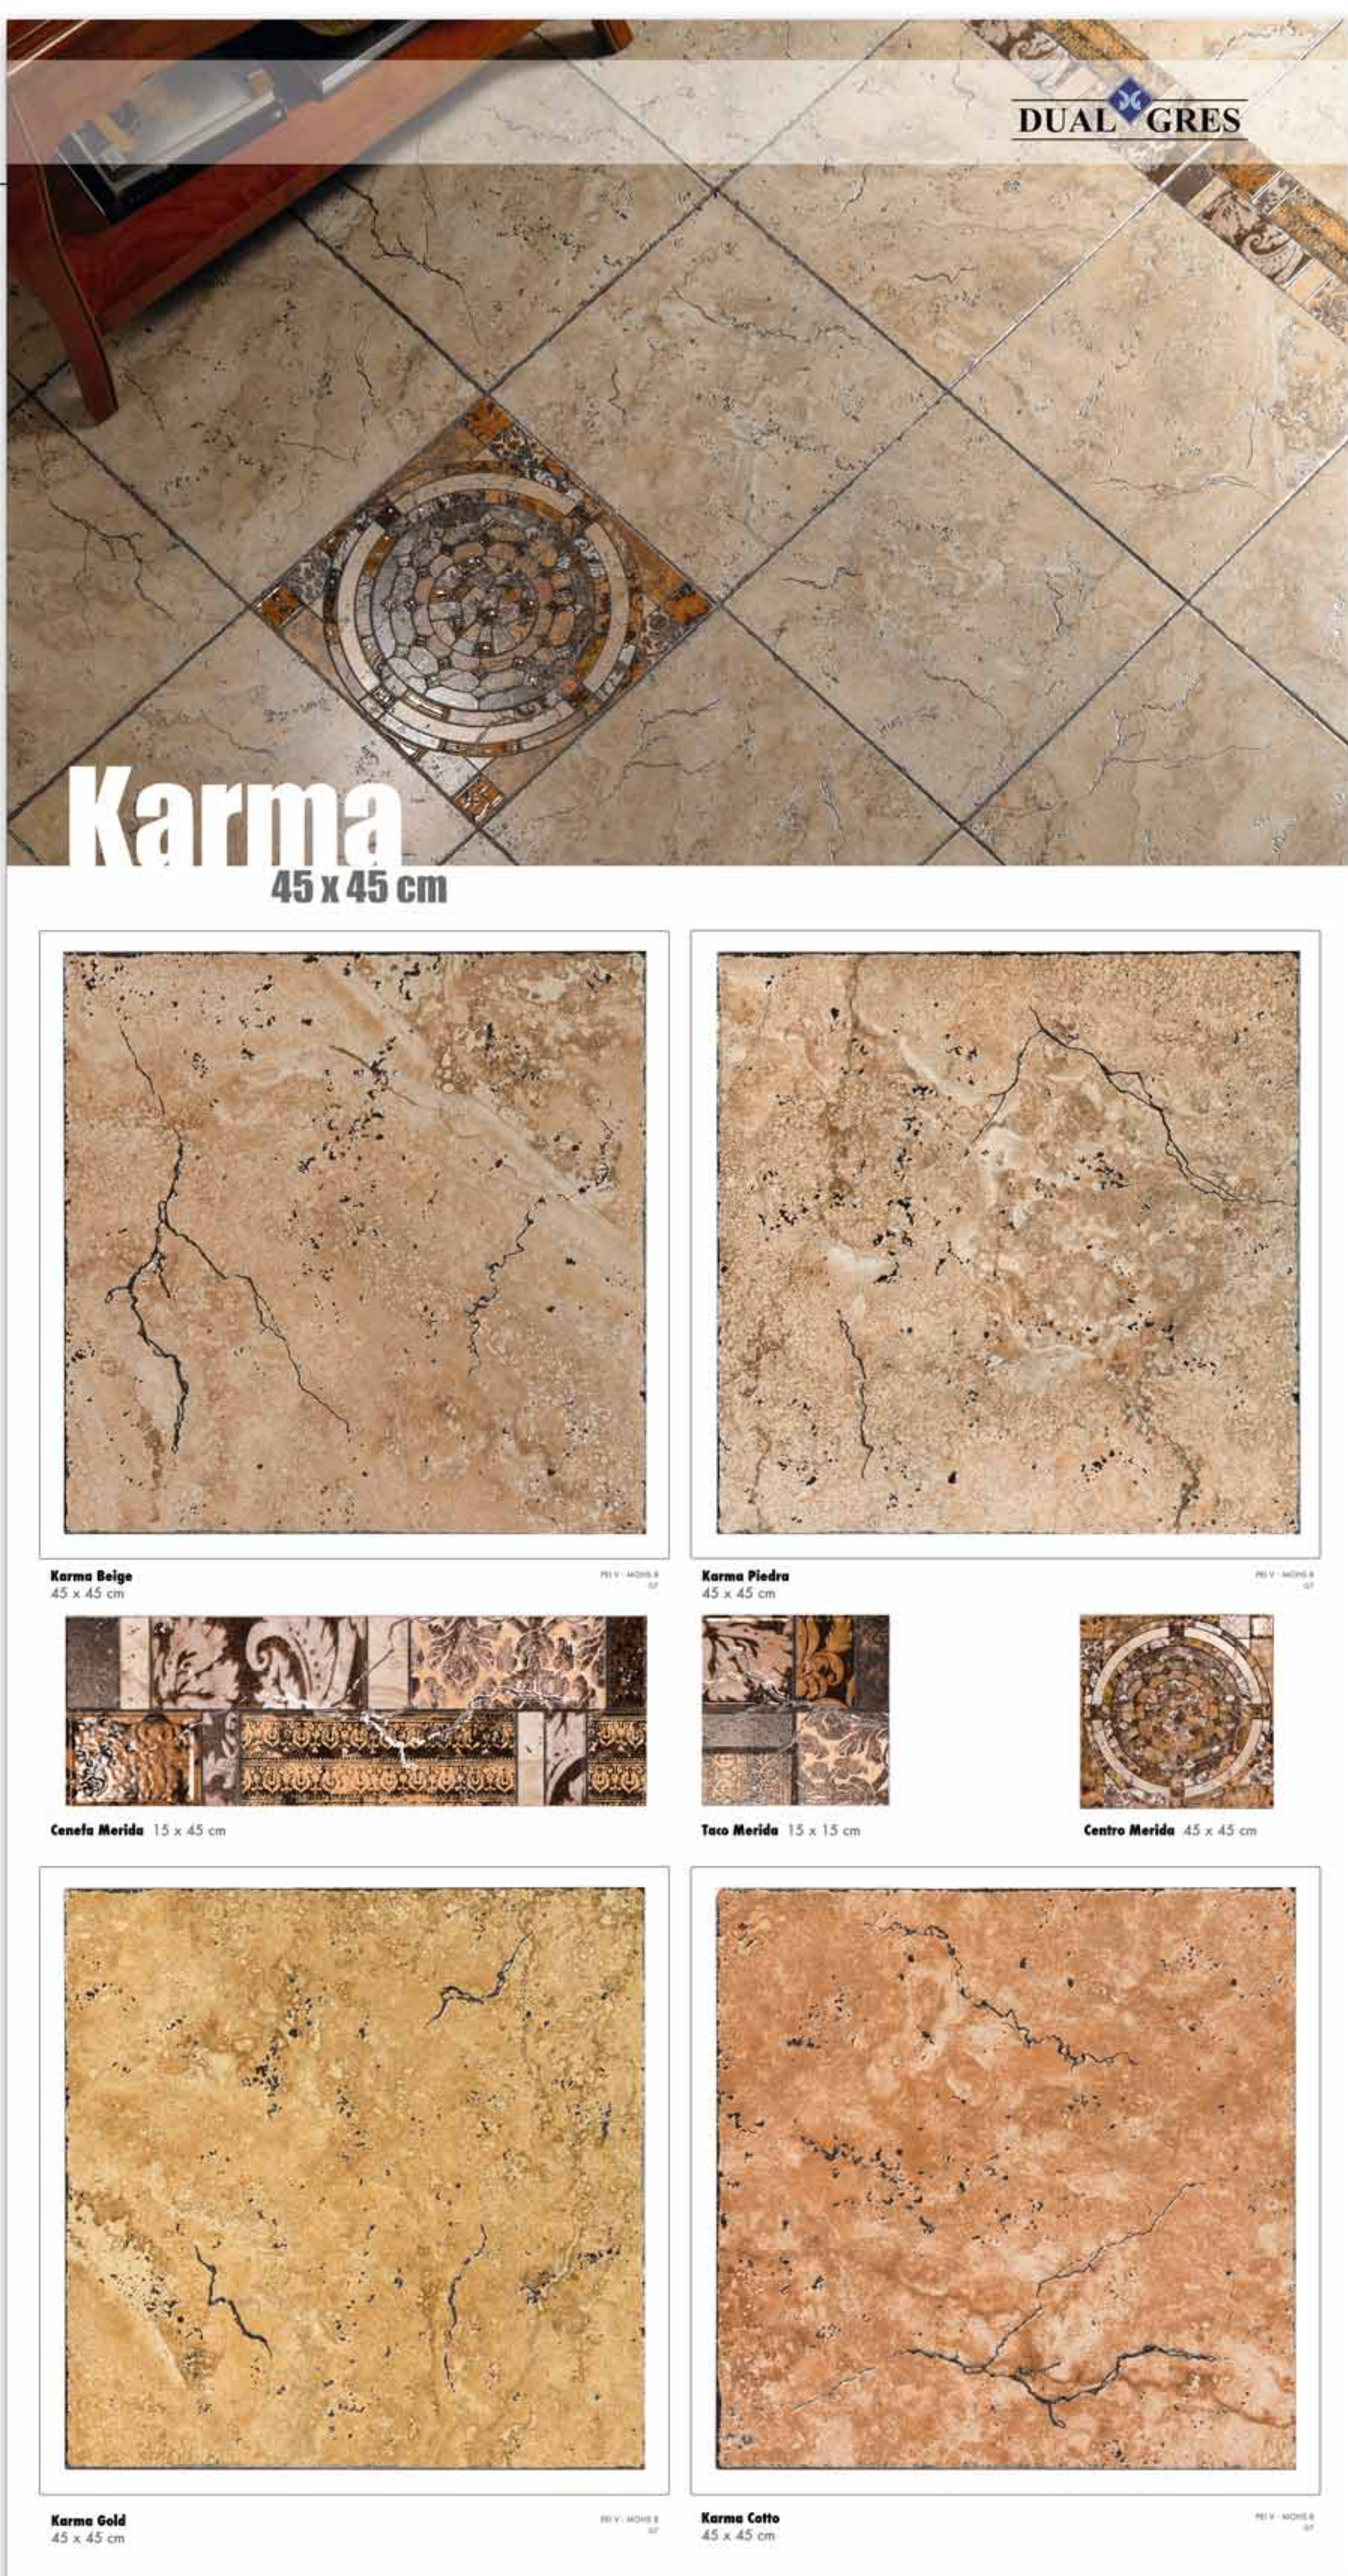

Piezas expuestas:

- Karma Beige 45 x 45 cm
- Karma Piedra 45 x 45 cm
- Karma Gold 45 x 45 cm
- Karma Cotto 45 x 45 cm
- Cenefa Merida 15 x 45 cm
- Taco Merida 15 x 15 cm