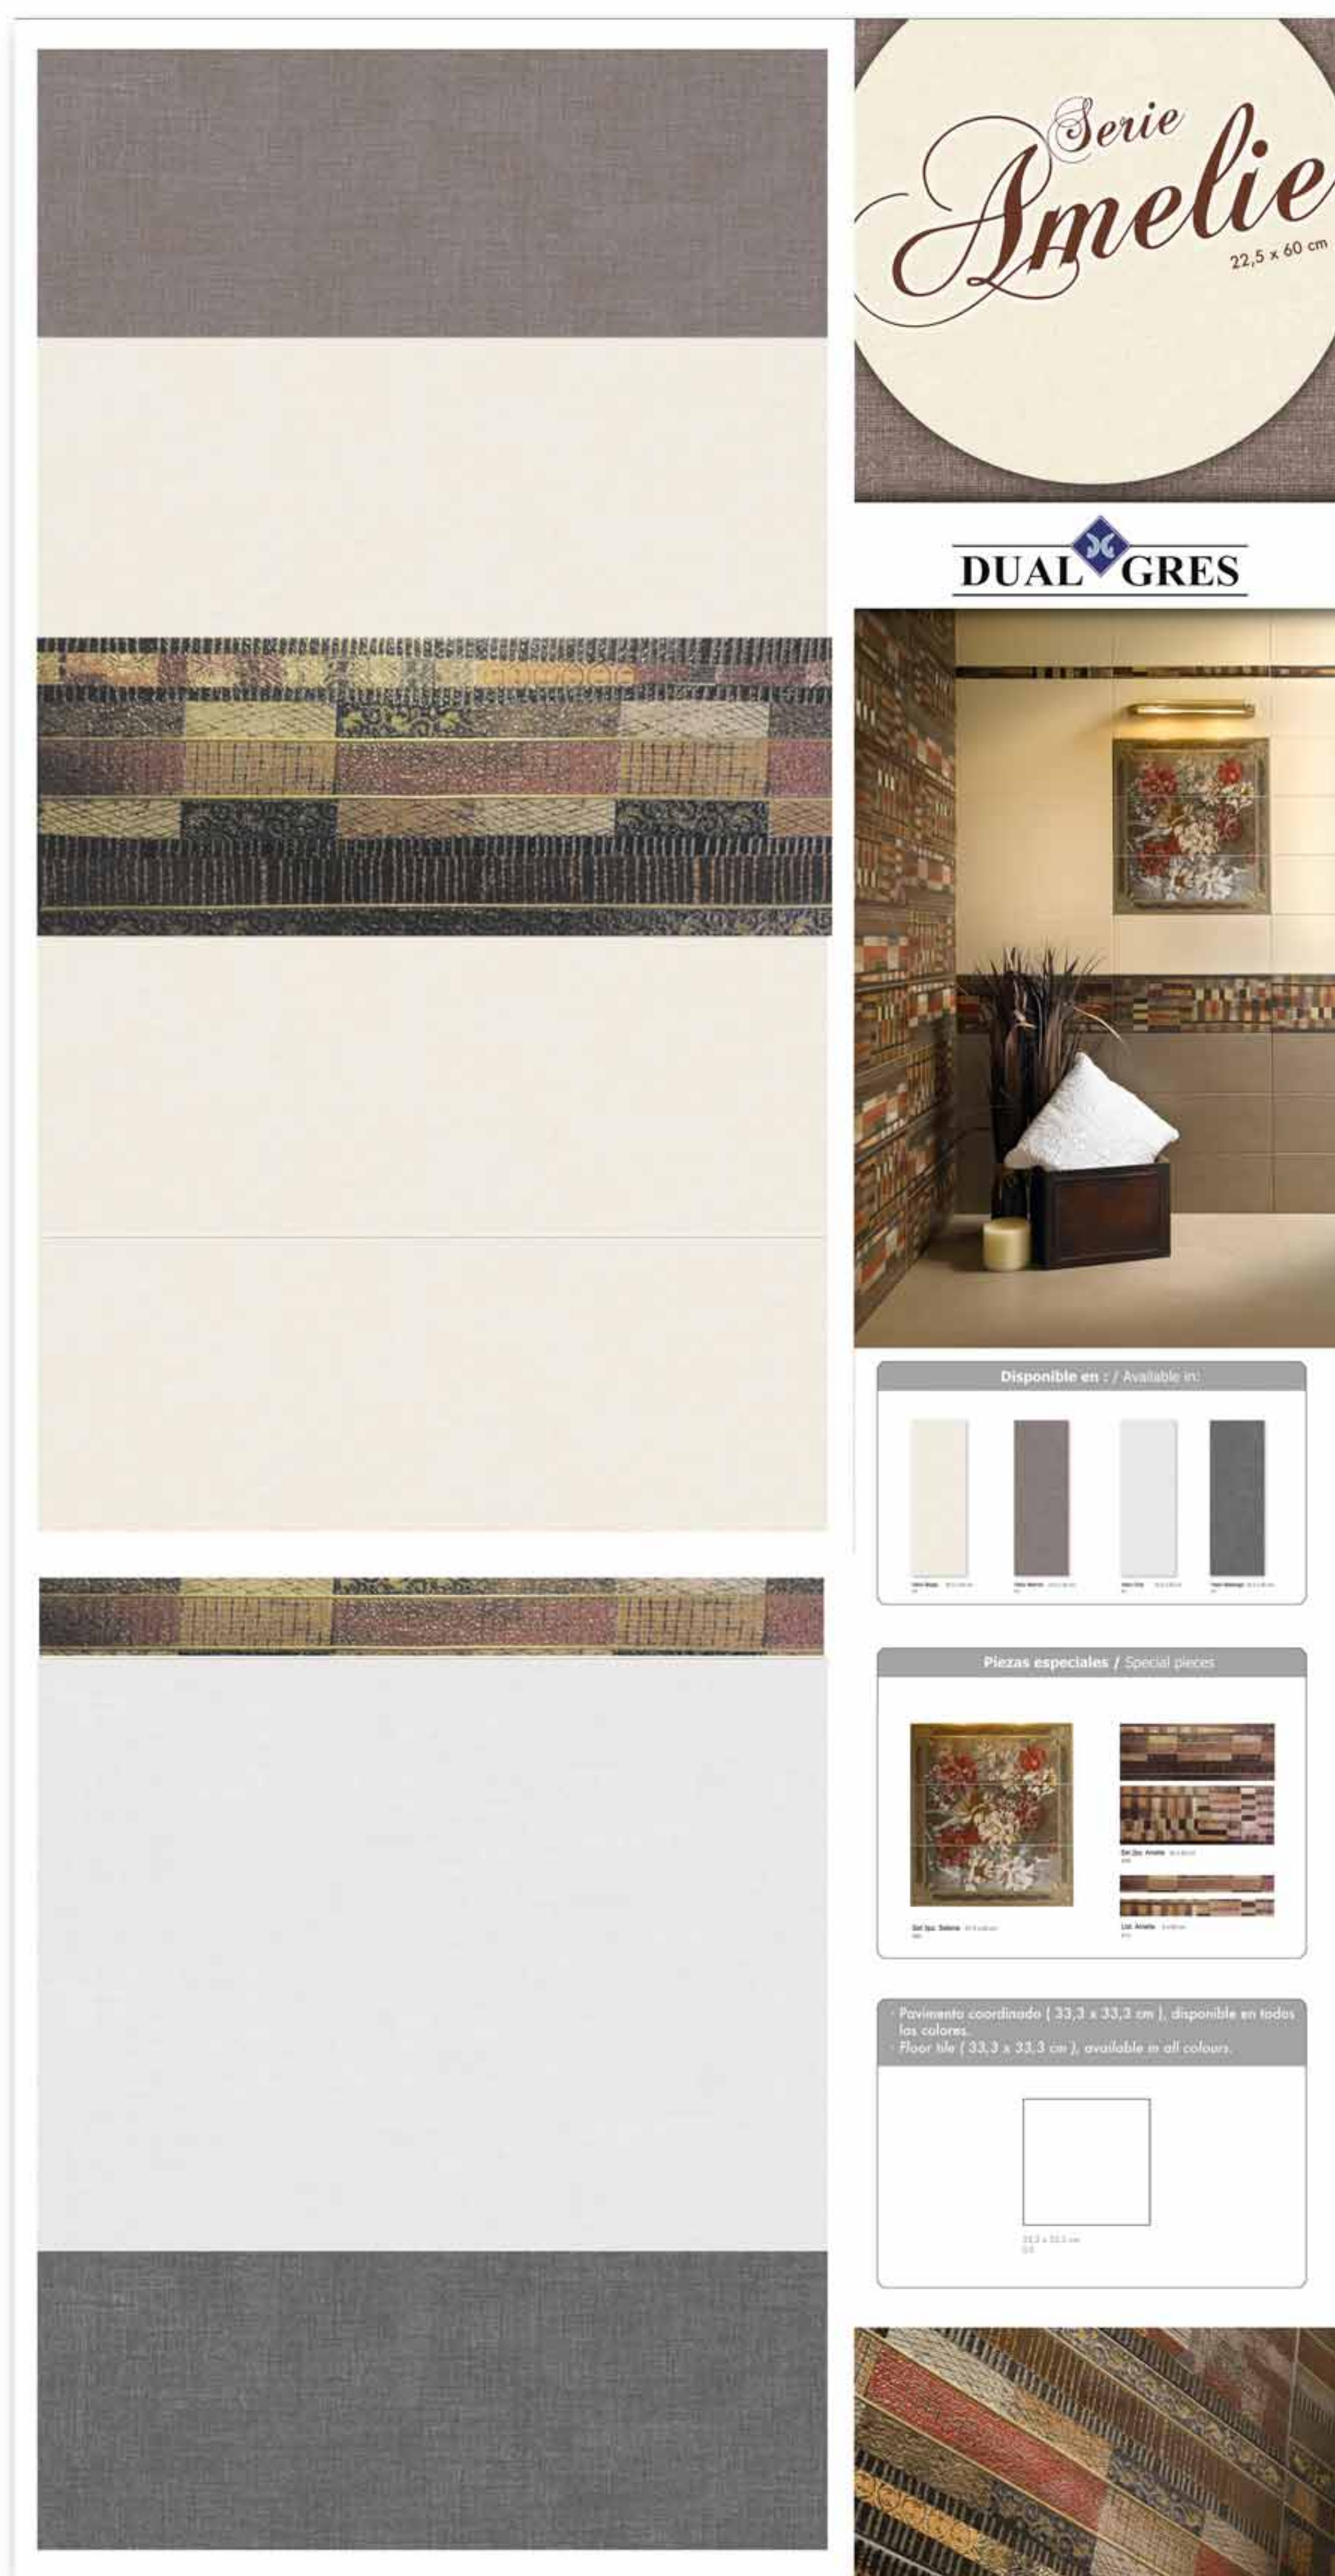

Piezas expuestas:

- Velur Marrón 22,5 x 60 cm
- Velur Beige 22,5 x 60 cm
- Velur Marengo 22,5 x 60 cm
- Velur Gris 22,5 x 60 cm
- Set 2pz Amelie 45 x 60 cm
- Listelo Amelie 5 x 60 cm
- Pavimento coordinado 33,3 x 33,3 cm (Taco 10 x 10 cm)