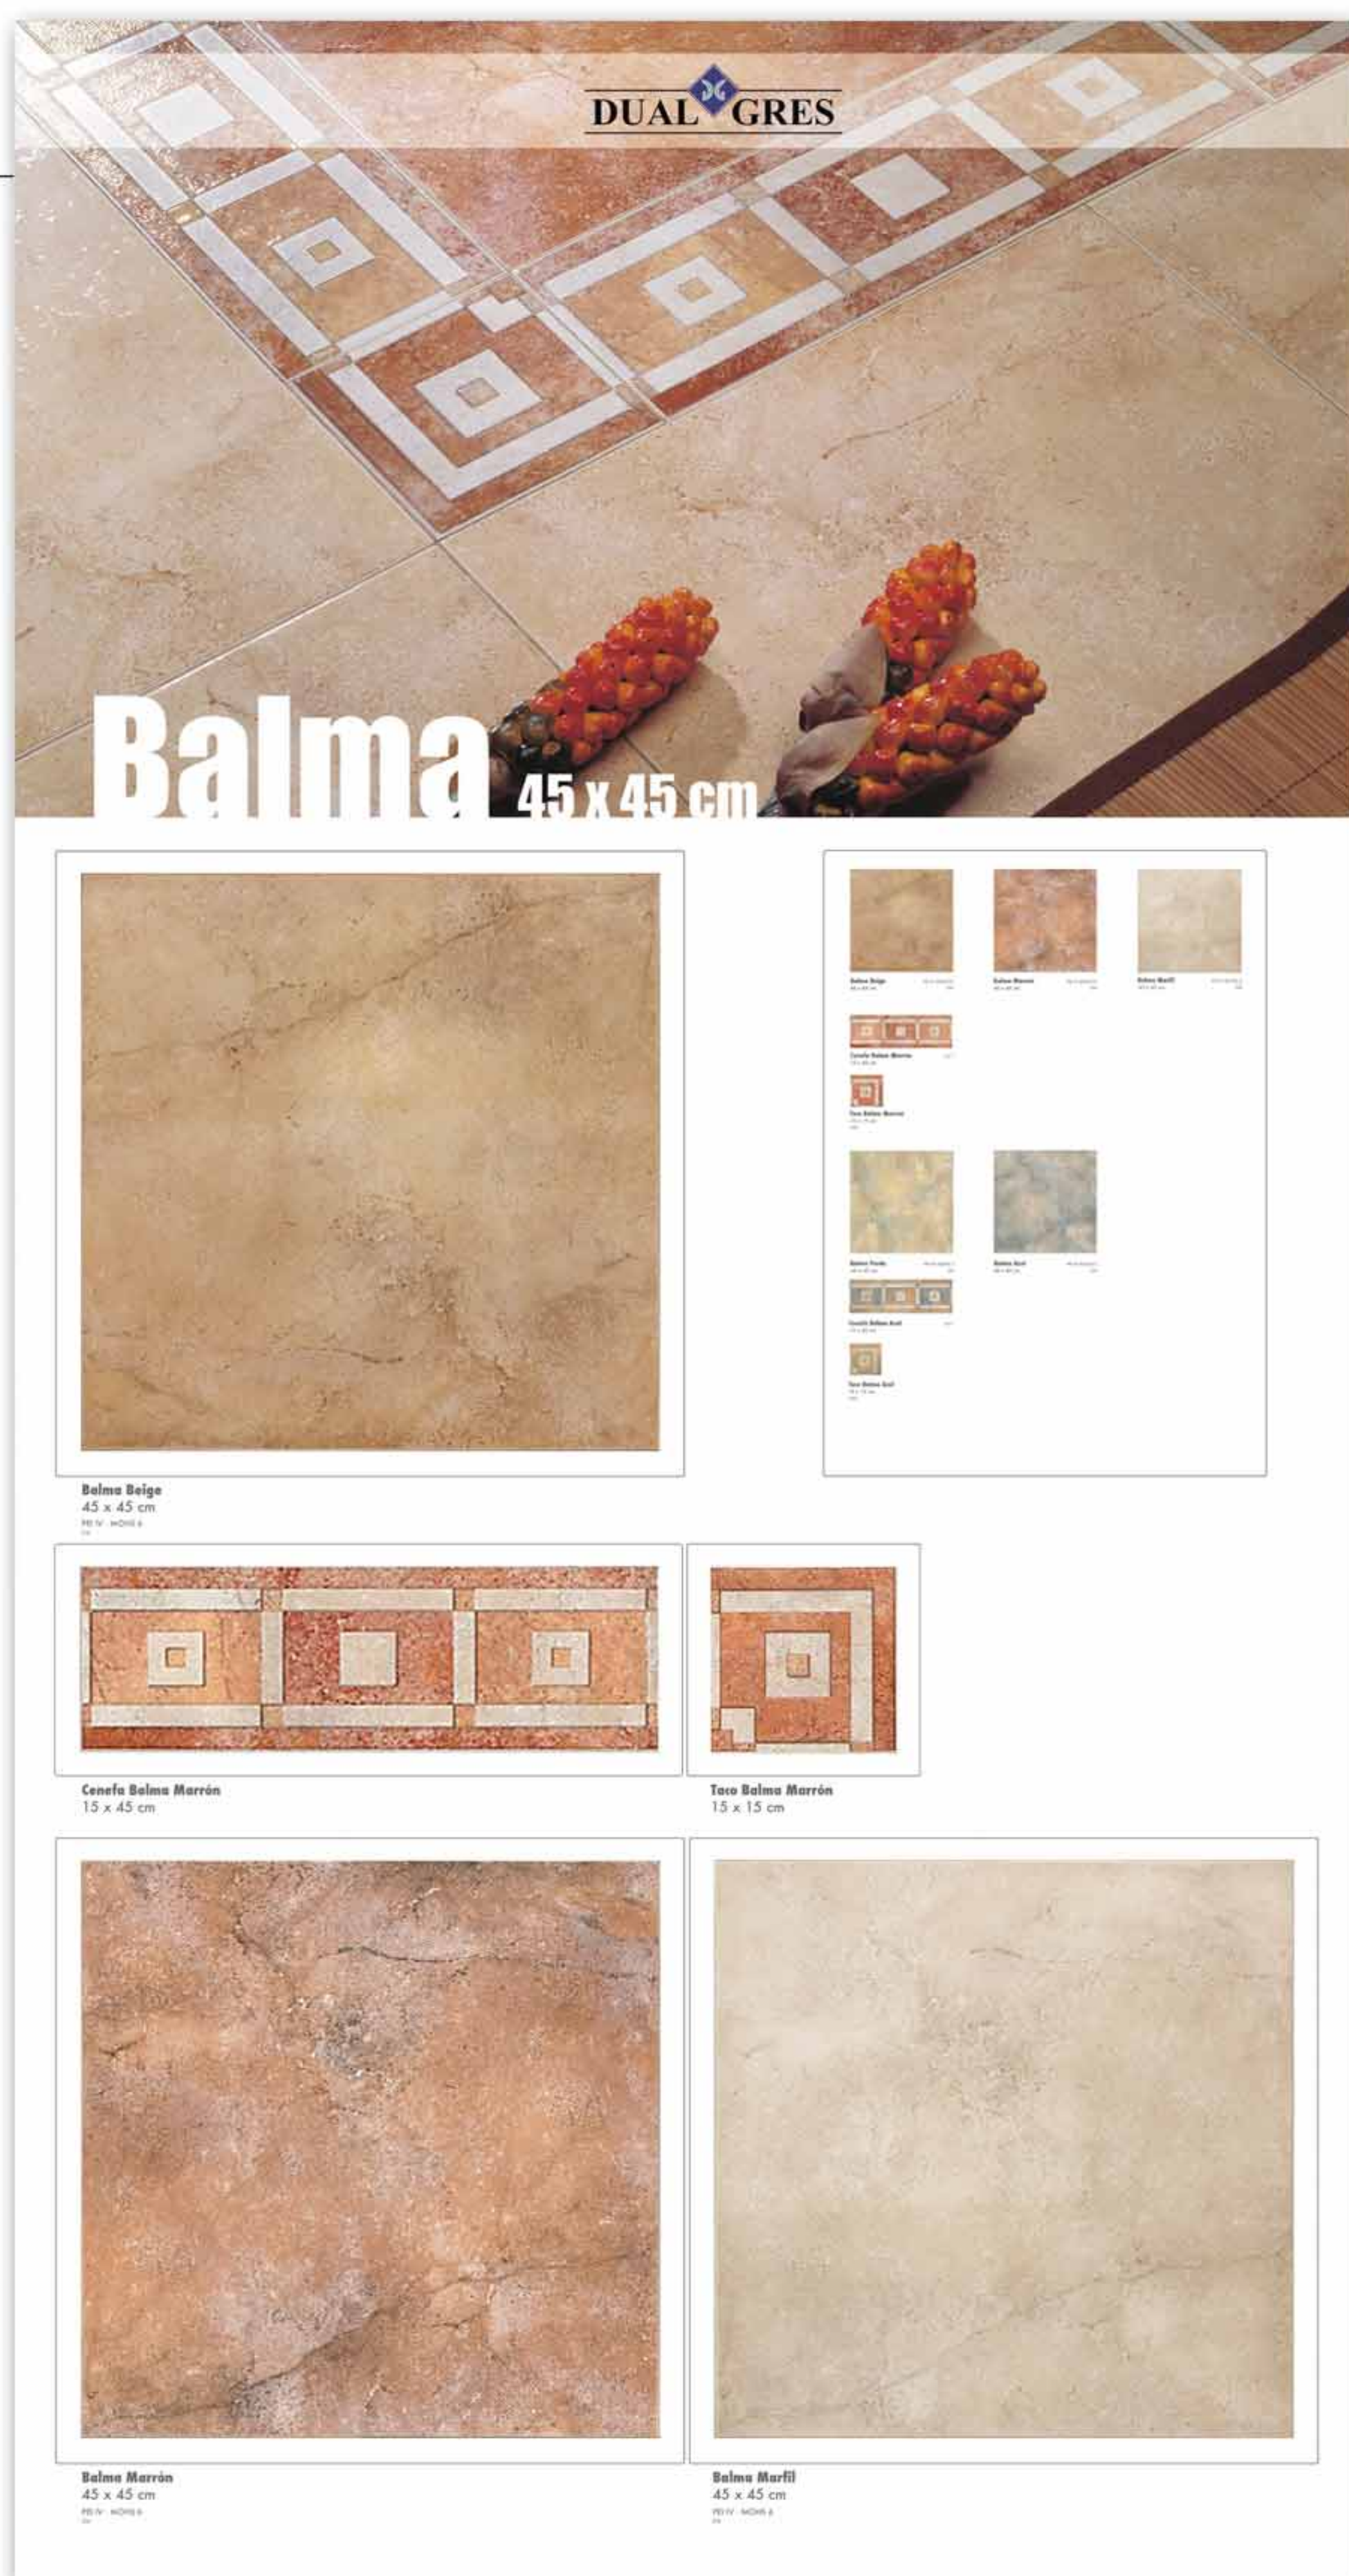

Panel técnico
SERIE BALMA
1005 x 1925 mm
- 40 € -

Piezas expuestas:

- Balma Beige 45 x 45 cm
- Balma Marrón 45 x 45 cm
- Balma Marfil 45 x 45 cm
- Cenefa Balma Marrón 15 x 45 cm
- Taco Balma Marrón 15 x 15 cm