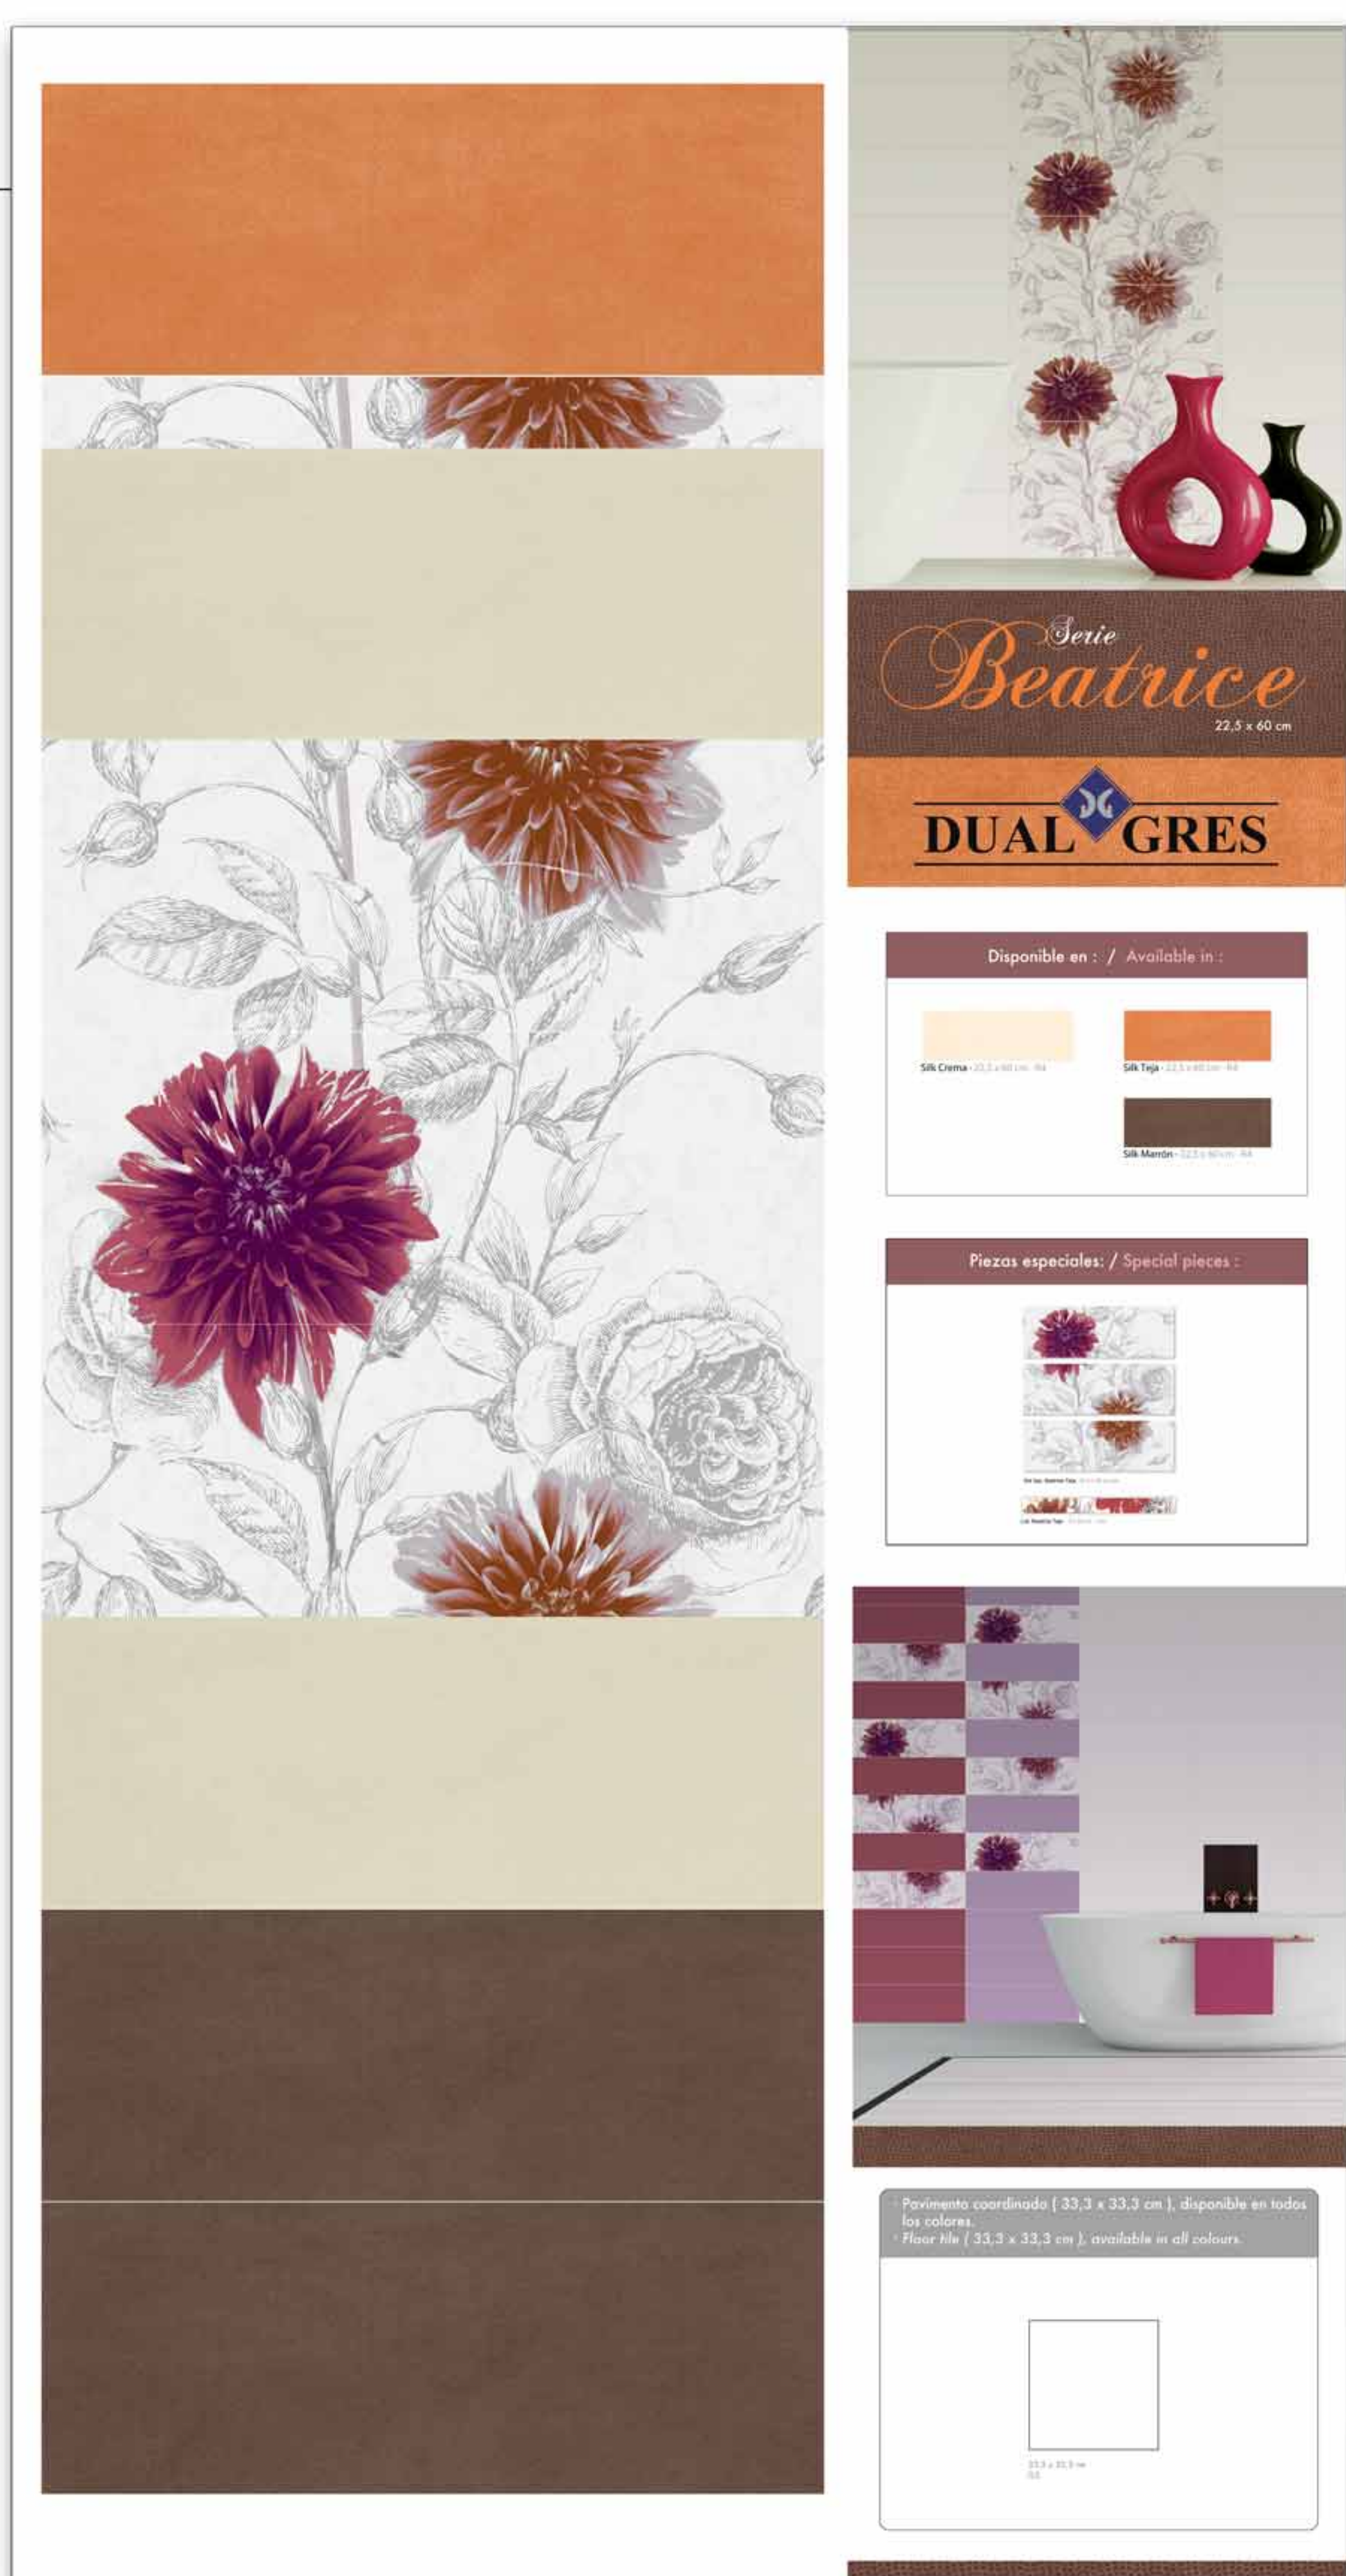

Piezas expuestas:

- Silk Crema 22,5 x 60 cm
- Silk Teja 22,5 x 60 cm
- Silk Marrón 22,5 x 60 cm
- Set 3pz. Beatrice Teja 67,5 x 60 cm
- Listelo Beatrice Teja 5 x 60 cm
- Pavimento coordinado 33,3 x 33,3 cm (Taco 10 x 10 cm)

Panel S/técnico
SERIE SHELF
1005 x 1925 mm
- 40 € -