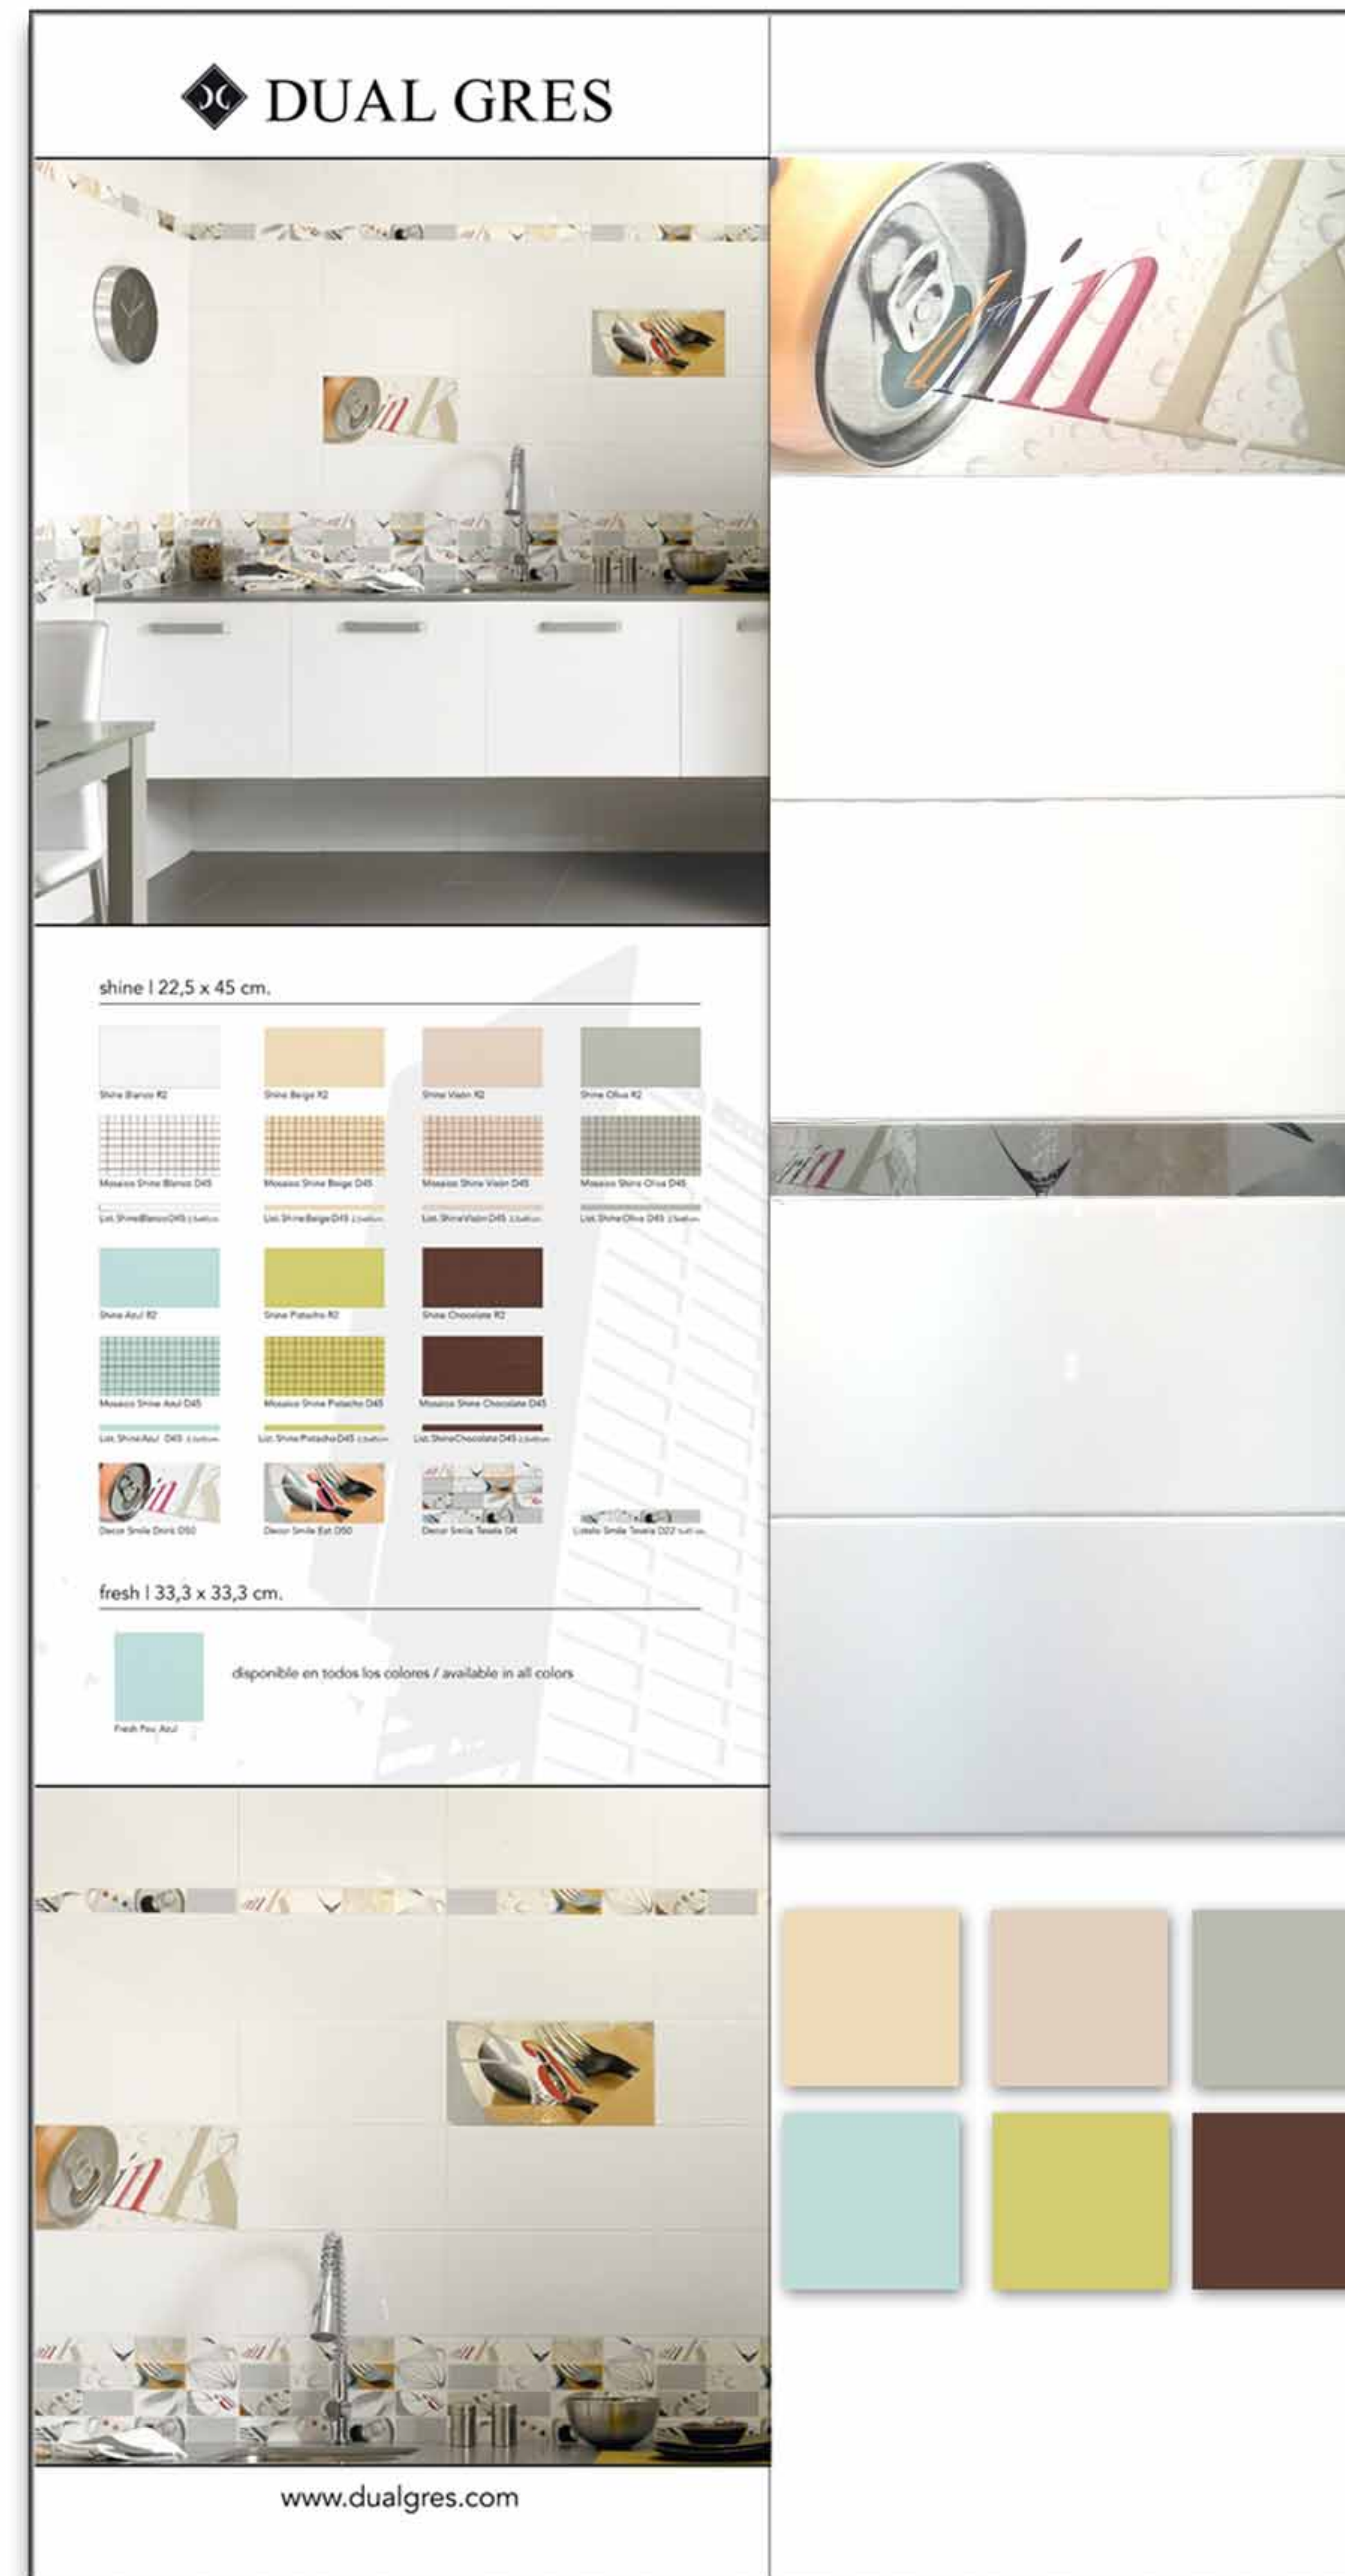

Panel S/técnico
FRESH BAÑOS
1005 x 1925 mm
- 40 € -

Piezas expuestas:

- Fresh Beige 22,5 x 45 cm
- Decor Gales Beige 22,5 x 45 cm
- List. Gales Beige 5 x 45 cm
- Fresh Visión 22,5 x 45 cm
- Fresh Blanco 22,5 x 45 cm
- Fresh Azul 22,5 x 45 cm
- Fresh Oliva 22,5 x 45 cm
- Fresh Pistacho 22,5 x 45 cm
- Fresh Marengo 22,5 x 45 cm

DUAL GRES

Panel S/técnico
SHINE COCINAS
1005 x 1925 mm
- 40 € -

Piezas expuestas:

- Shine Blanco 22,5 x 45 cm
- Decor Smile Drink 22,5 x 45 cm
- List. Smile Drink 5 x 45 cm
- Pavimento Fresh 33,3 x 33,3 cm
(tacos de 12 x 12 aprox)