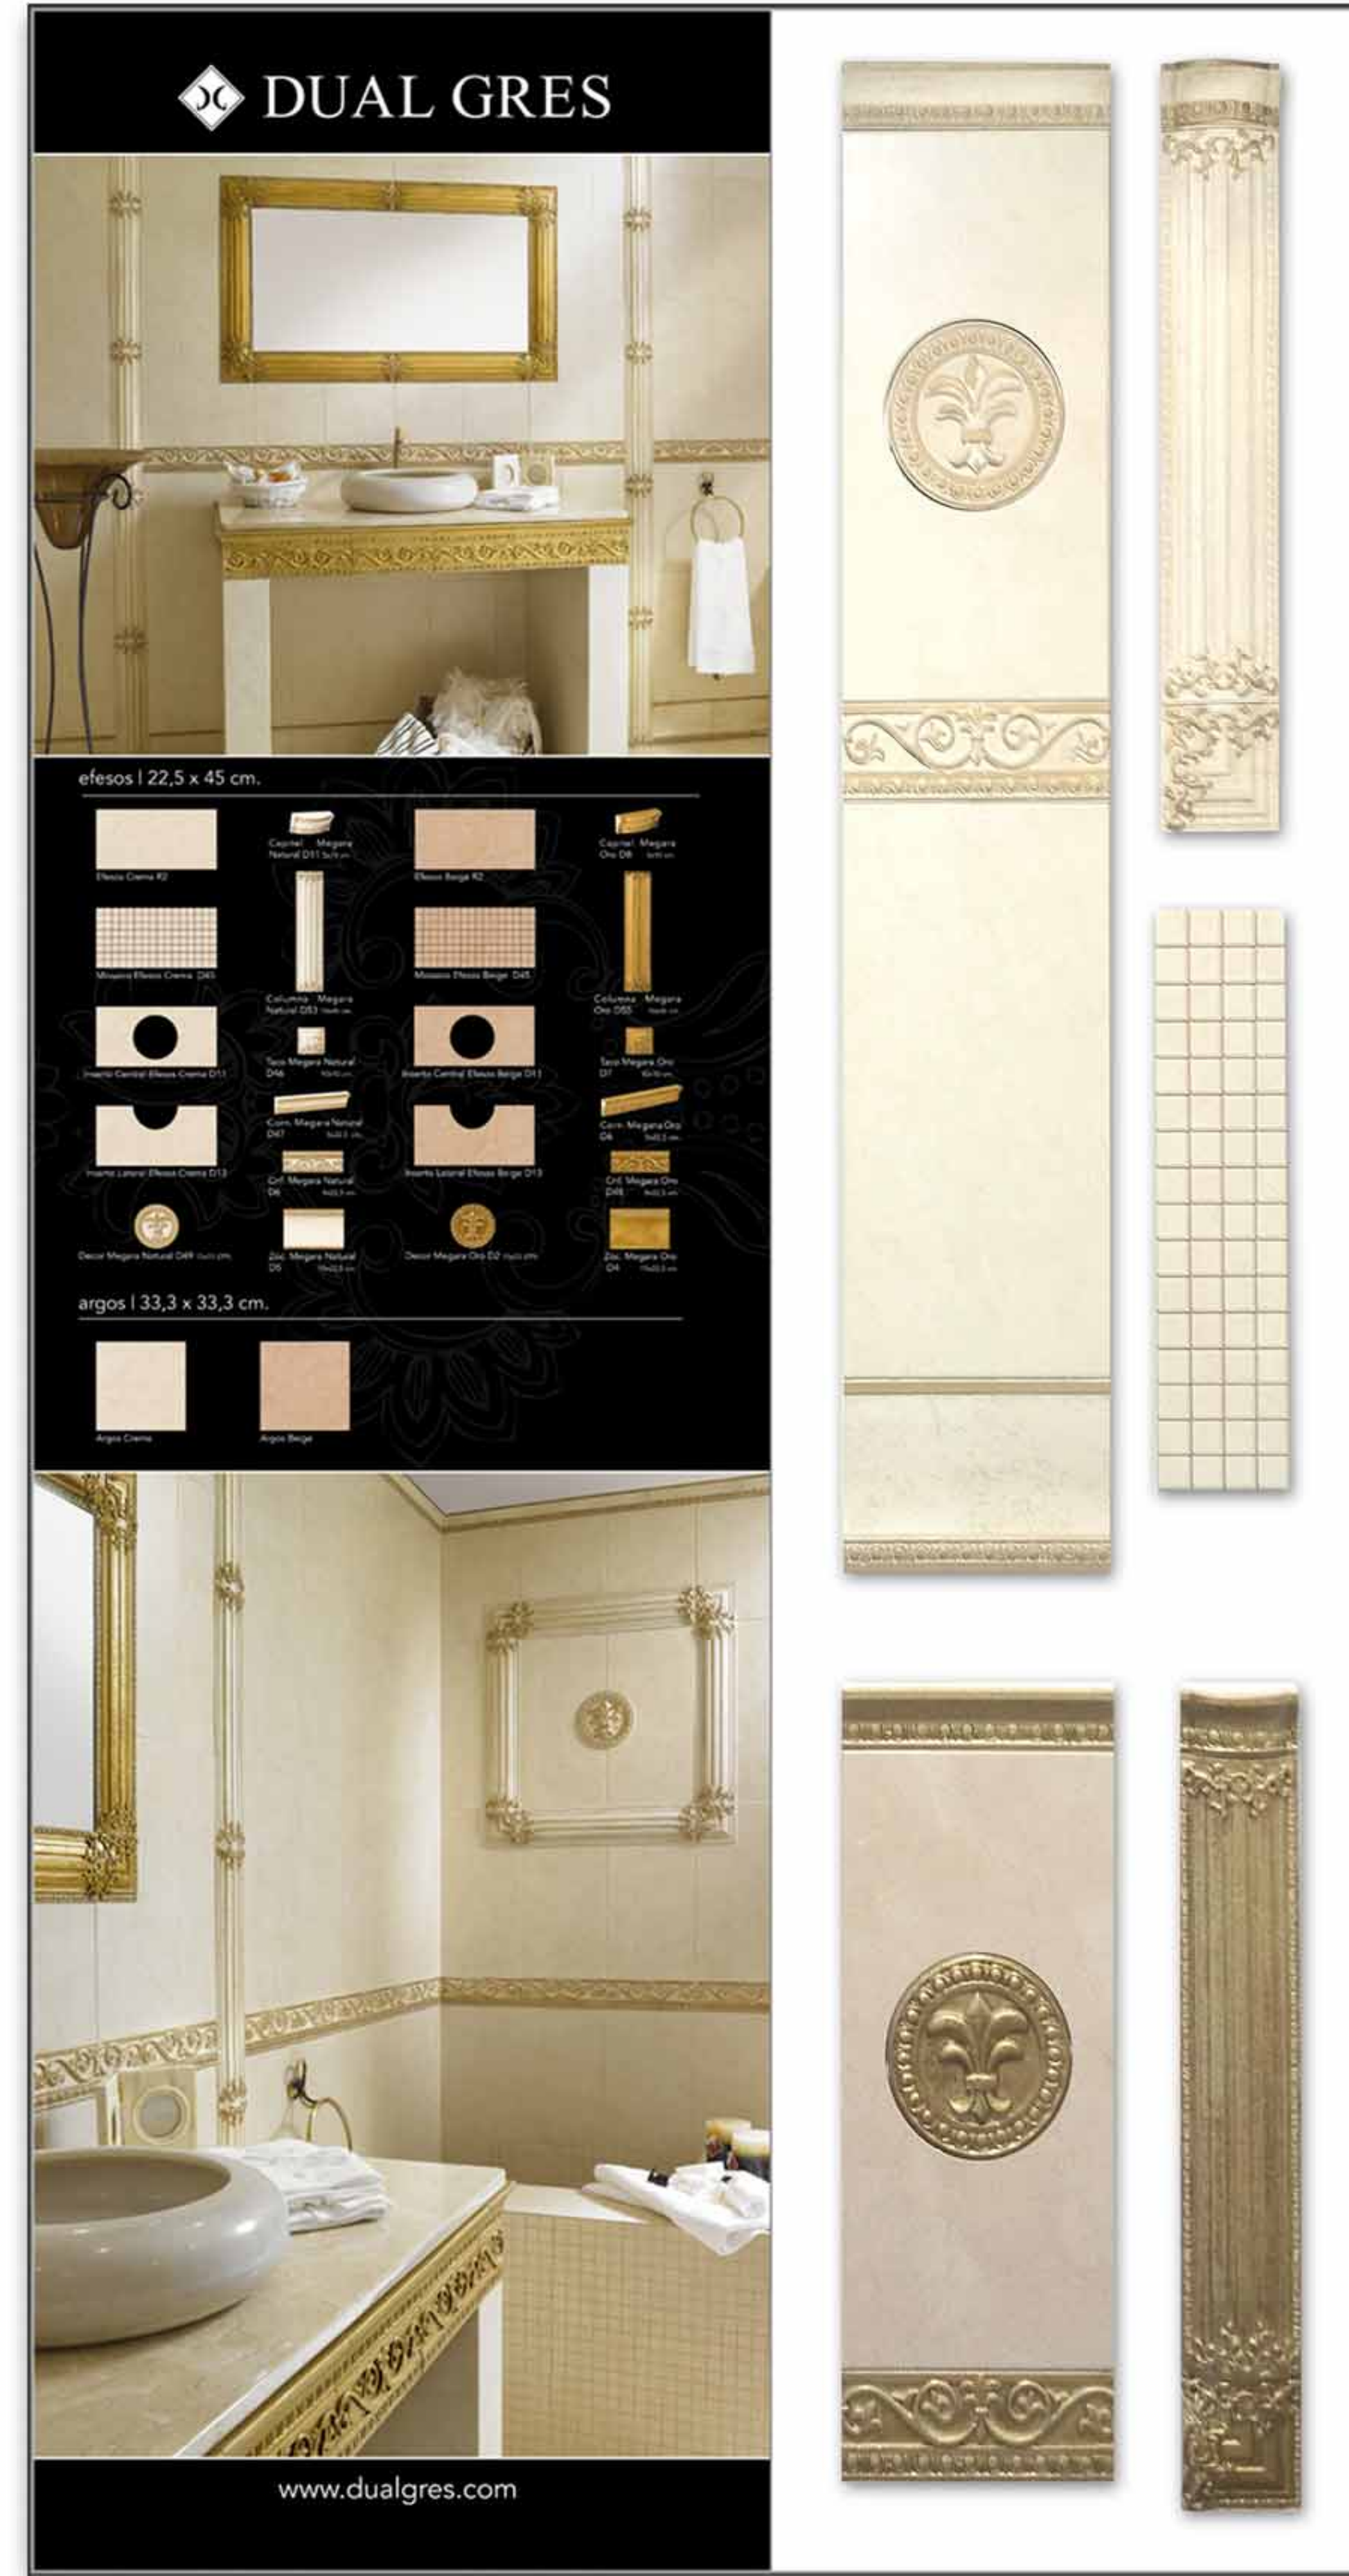

Piezas expuestas:

- Flux Purple 22,5 x 45 cm
- Flux Crema 22,5 x 45 cm
- Flux Negro 22,5 x 45 cm
- Flux Naranja 22,5 x 45 cm
- Flux Azul 22,5 x 45 cm
- Flux Chocolate 22,5 x 45 cm

-Ins. Sunshine Purple
22,5 x 45 cm

-List. Sunshine Purple
5 x 45 cm

-Ins. Pop Naranja
22,5 x 45 cm

-List. Pop Naranja
5 x 45 cm

Panel técnico
SELECTA MARRÓN
1005 x 1925 mm
- 40 € -

Piezas expuestas:

- Selecta Marrón 22,5 x 45 cm
- Selecta Crema 22,5 x 45 cm

-Sel. Damasco Marrón
22,5 x 45 cm

-Sel. Damasco Crema
22,5 x 45 cm

-Ins. Studio Marrón
22,5 x 45 cm

-List. Studio Marrón
5 x 45 cm

Panel técnico
SELECTA NEGRO
1005 x 1925 mm
- 40 € -

Piezas expuestas:

- *Selecta Negro* 22,5 x 45 cm
- *Selecta Blanco* 22,5 x 45 cm
- *Ins. Studio Negro* 22,5 x 45 cm
- *List. Studio Negro* 5 x 45 cm
- *Sel. Damasco Blanco* 22,5 x 45 cm
- *Sel. Damasco Negro* 5 x 45 cm

Panel S/técnico
DREAM SUPERIOR
1005 x 1925 mm
- 40 € -

Piezas expuestas:

- *Dream Chocolate* 22,5 x 45 cm
- *Dream Joy Chocolate* 22,5 x 45 cm
- *List. Joy Chocolate* 22,5 x 45 cm
- *Dream Beige* 22,5 x 45 cm
- *Dream Gold* 22,5 x 45 cm
- *Dream Azul* 22,5 x 45 cm
- *Dream Pistacho* 22,5 x 45 cm
- *Dream Visión* 22,5 x 45 cm
- *Dream Oliva* 22,5 x 45 cm