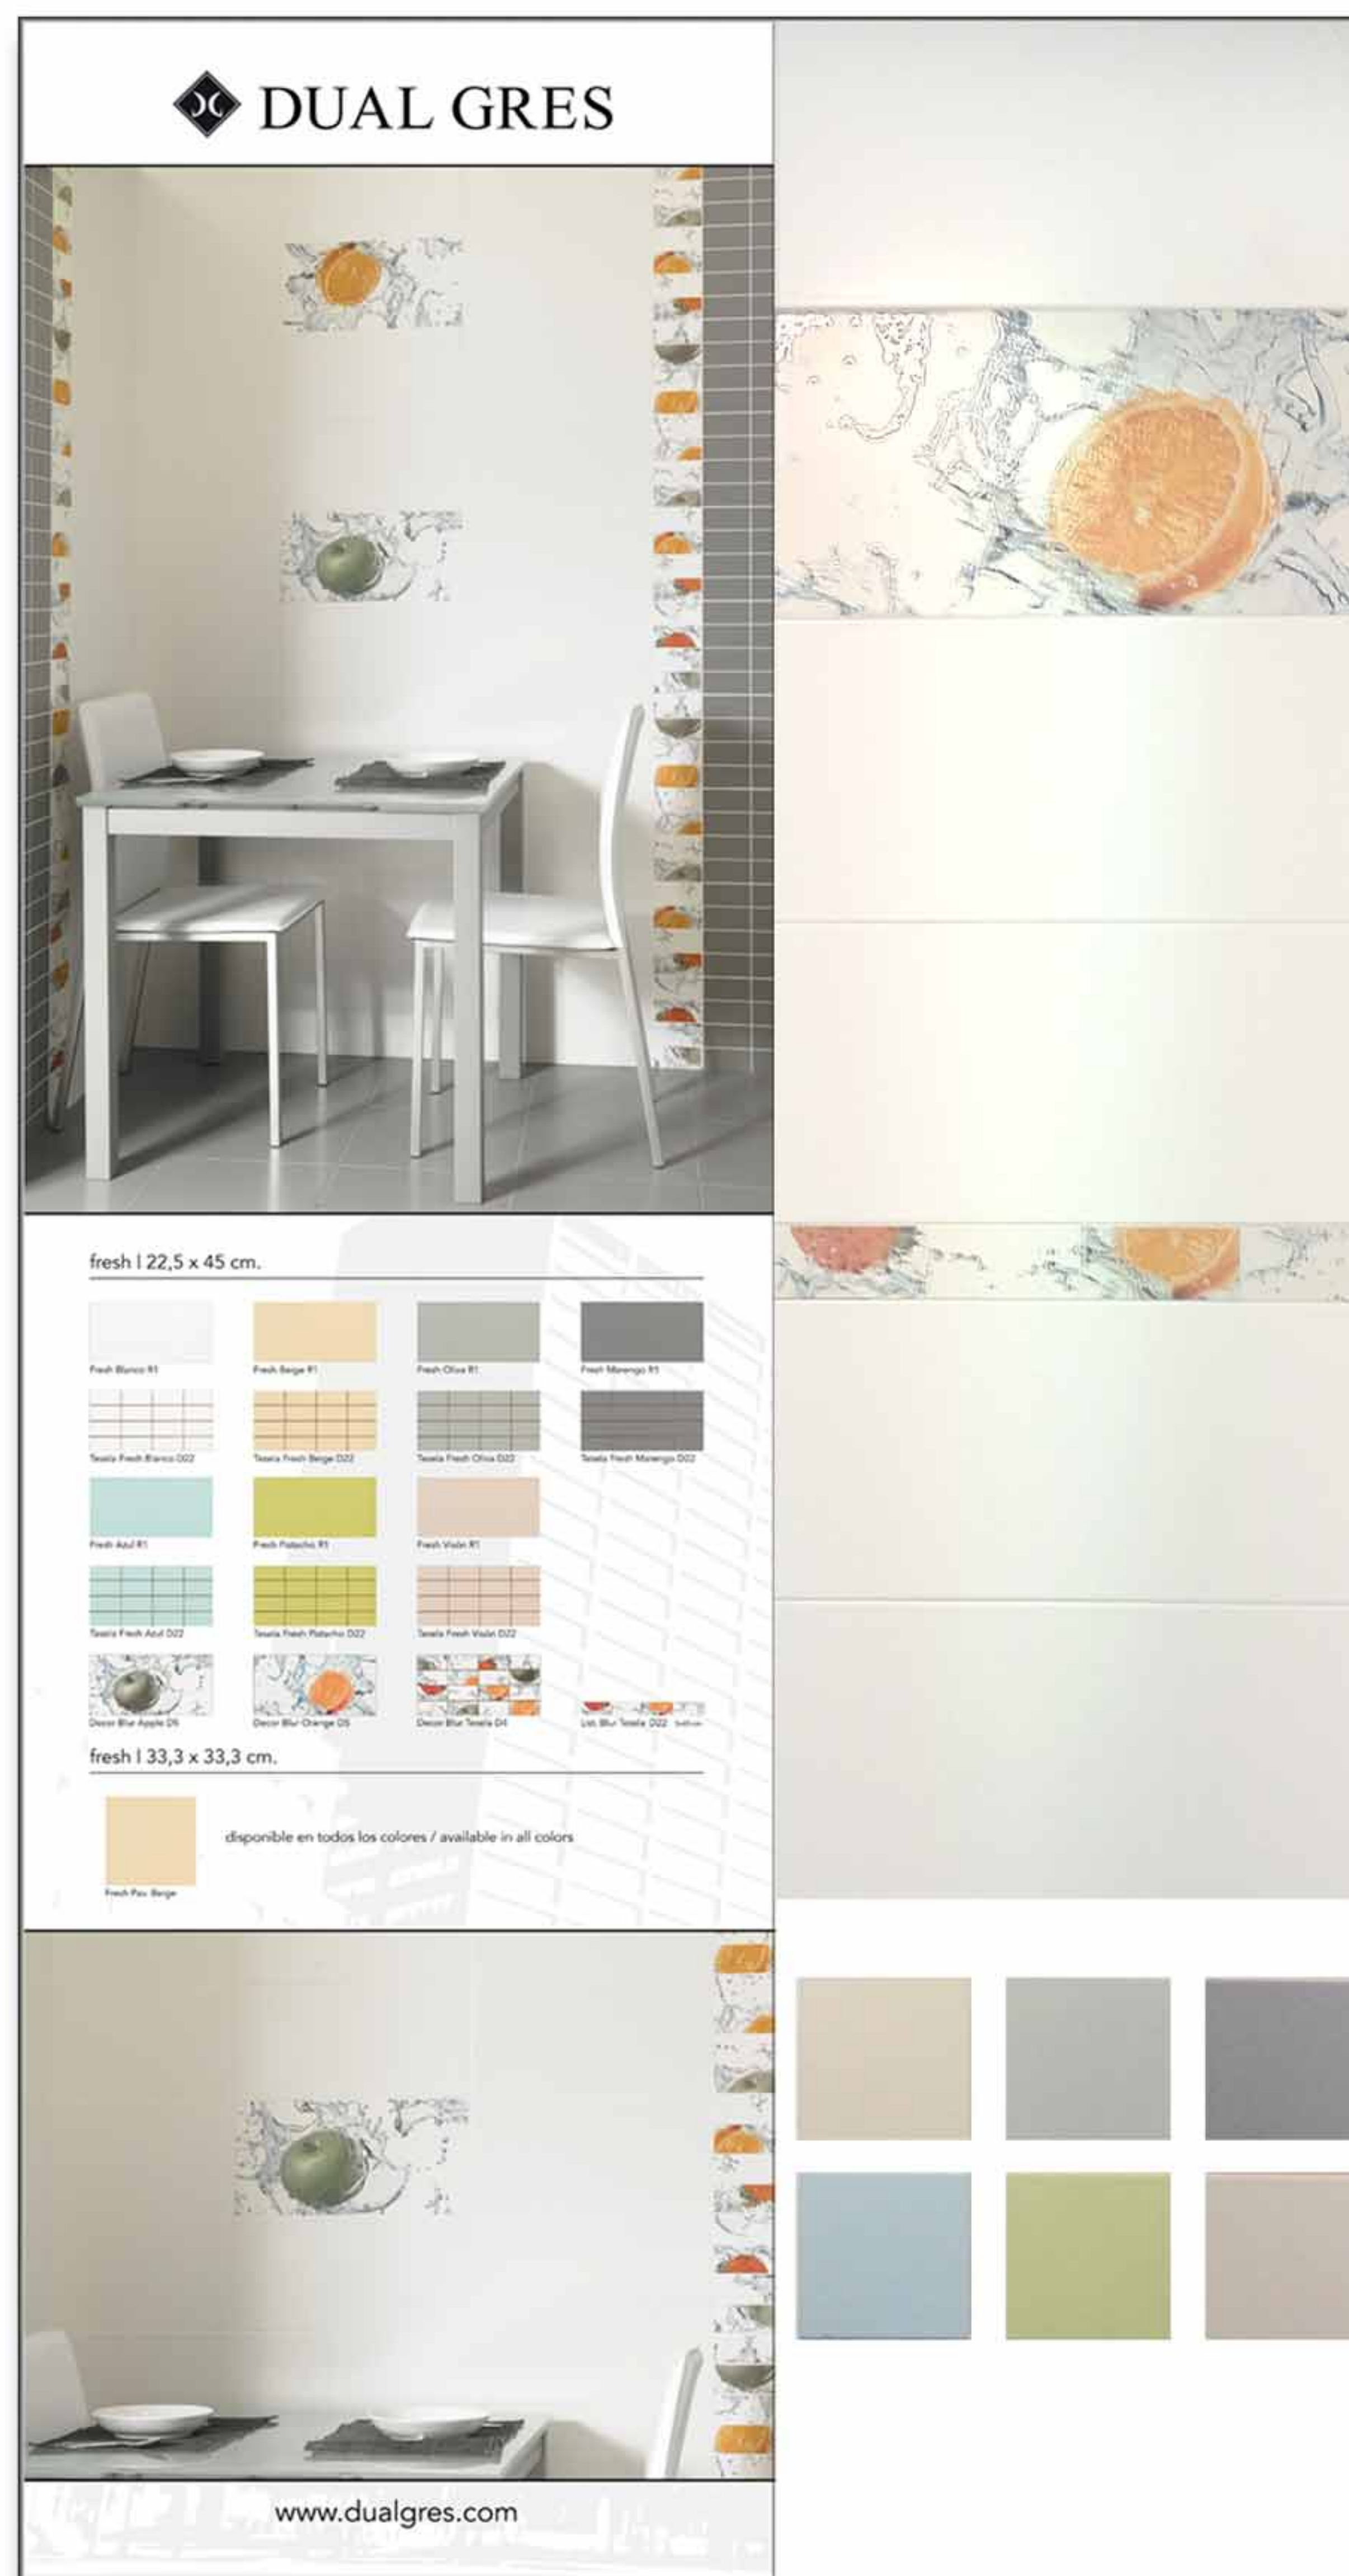

Piezas expuestas:

- *Frehs Blanco* 22,5 x 45 cm
- *Decor Blur Orange* 22,5 x 45 cm
- *Decor Garden Marrón* 22,5 x 45 cm
- *Cenefa Blur Orange* 5 x 45 cm
- *Pavimento Fresh* (tacos de 12 x 12 cm aprox)