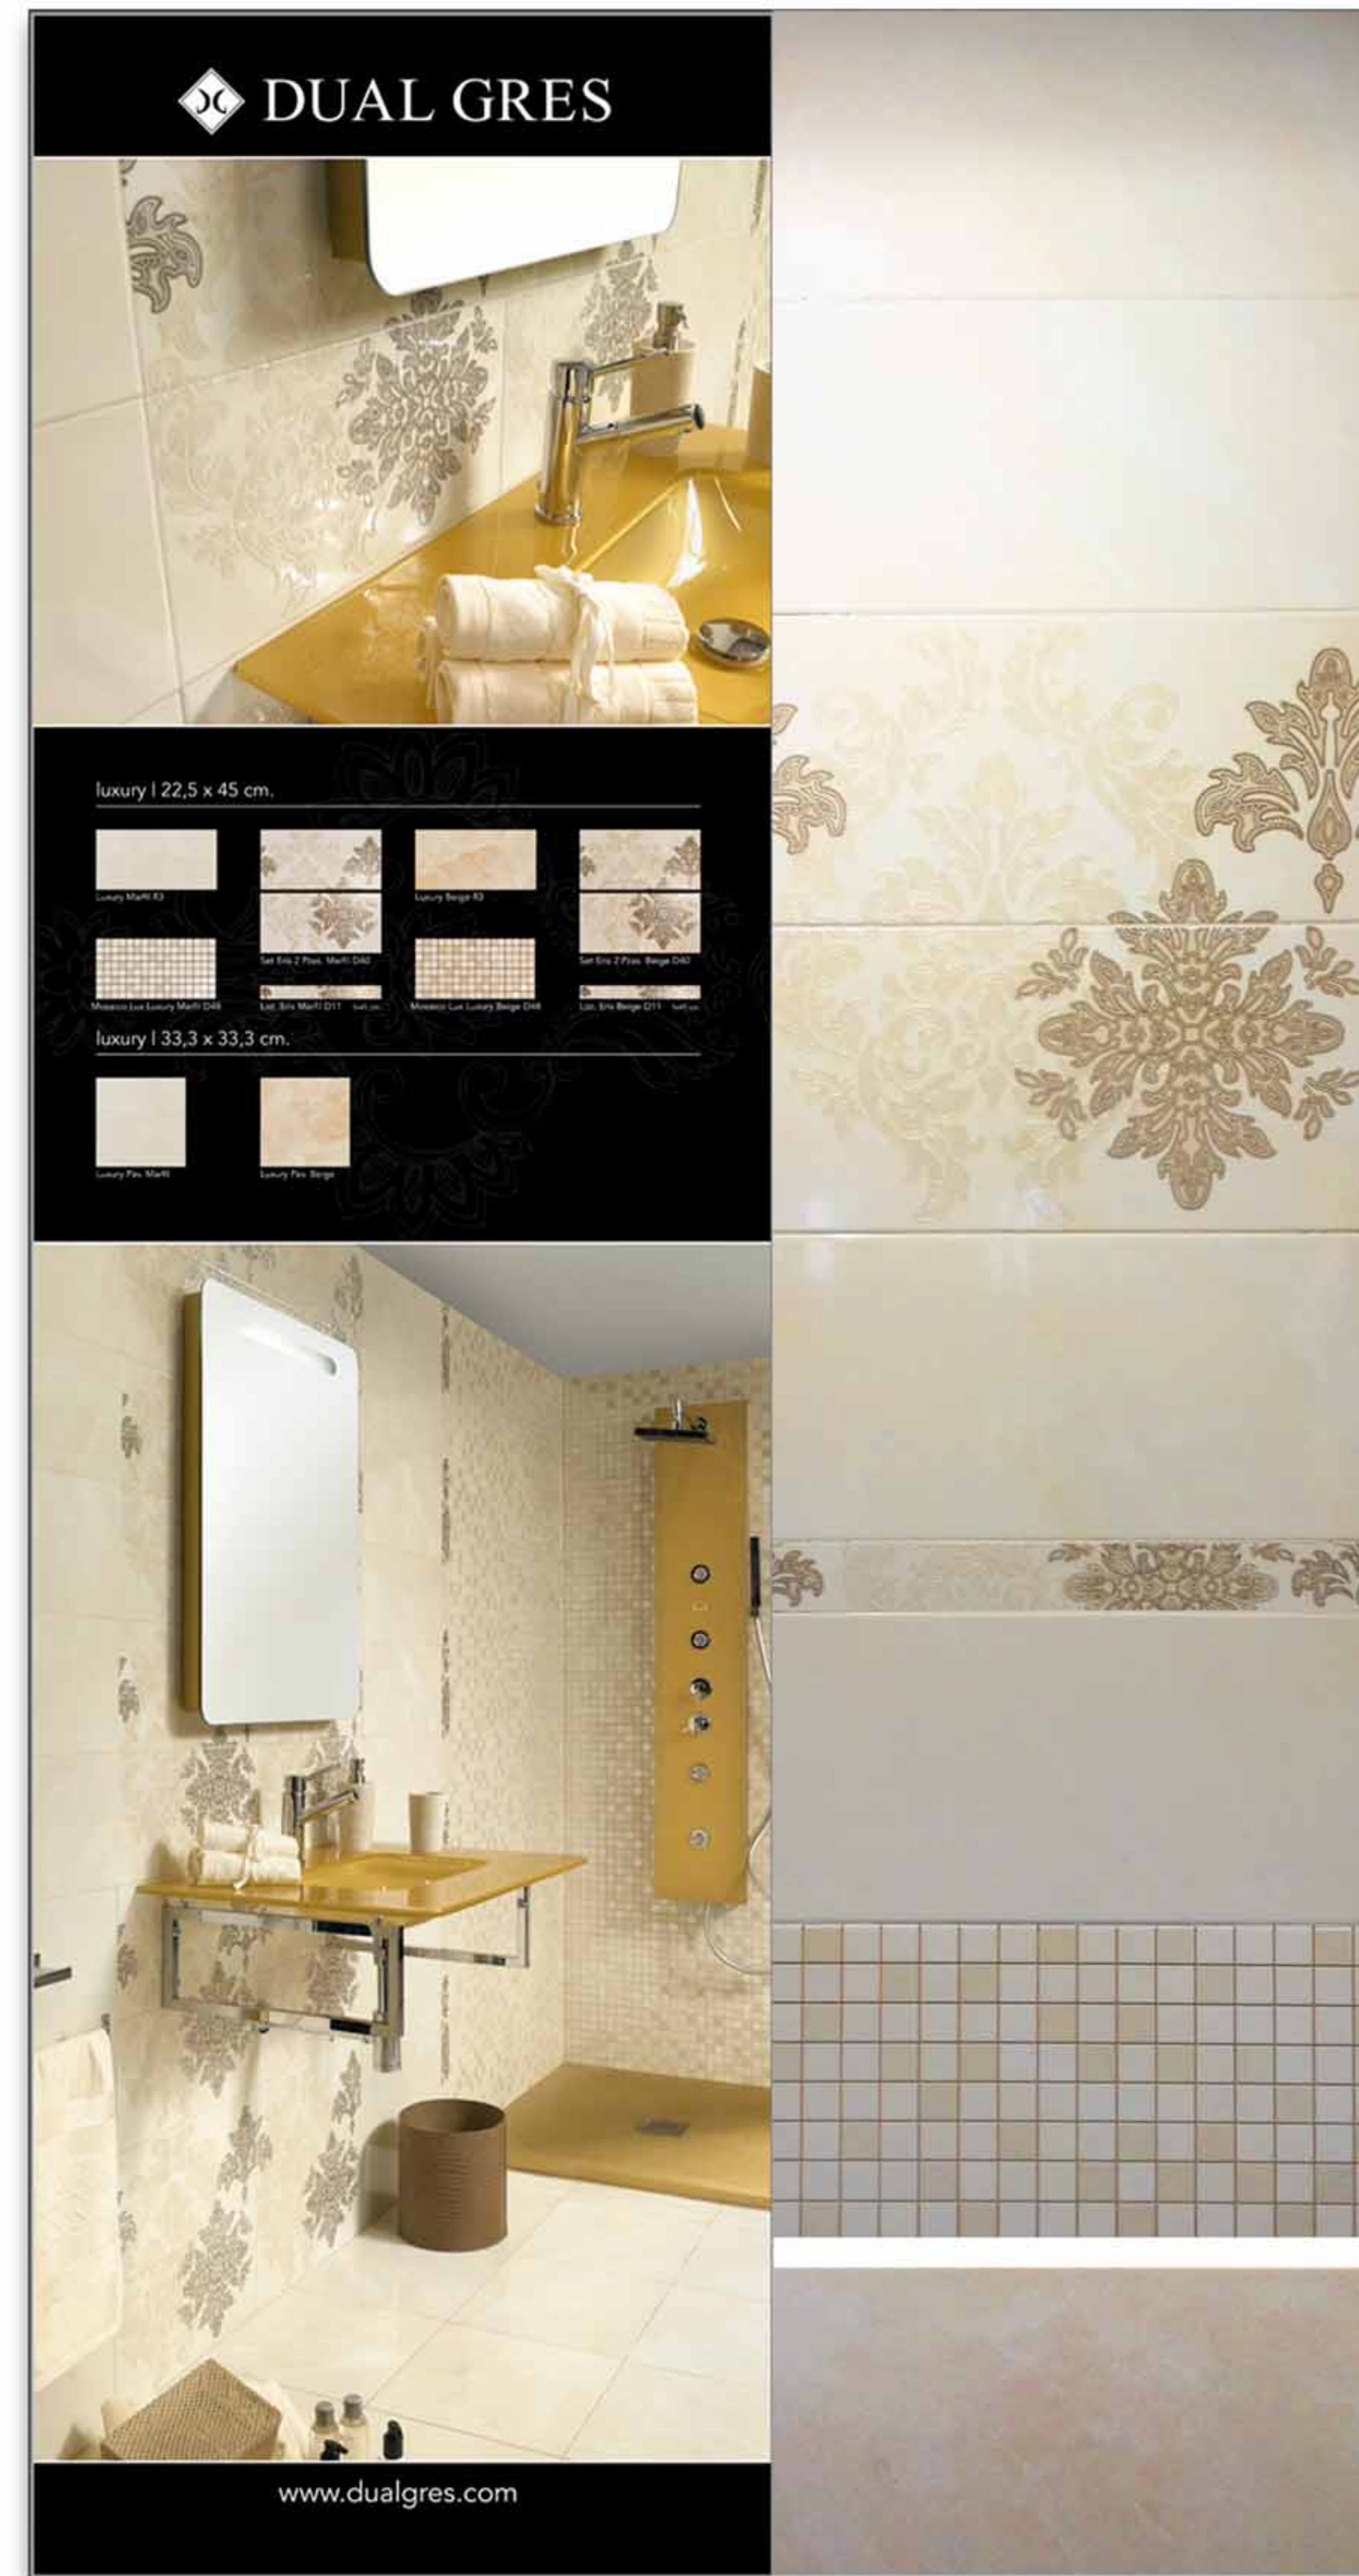

Piezas expuestas:

- *Luxury Marfil* 22,5 x 45 cm
- *Luxury Beige* 22,5 x 45 cm
- *Set. Eris 2 pz Marfil* 45 x 45 cm
- *List. Eris Marfil* 5 x 45 cm
- *Mosaico Lux Luxury Marfil* 22,5 x 45 cm