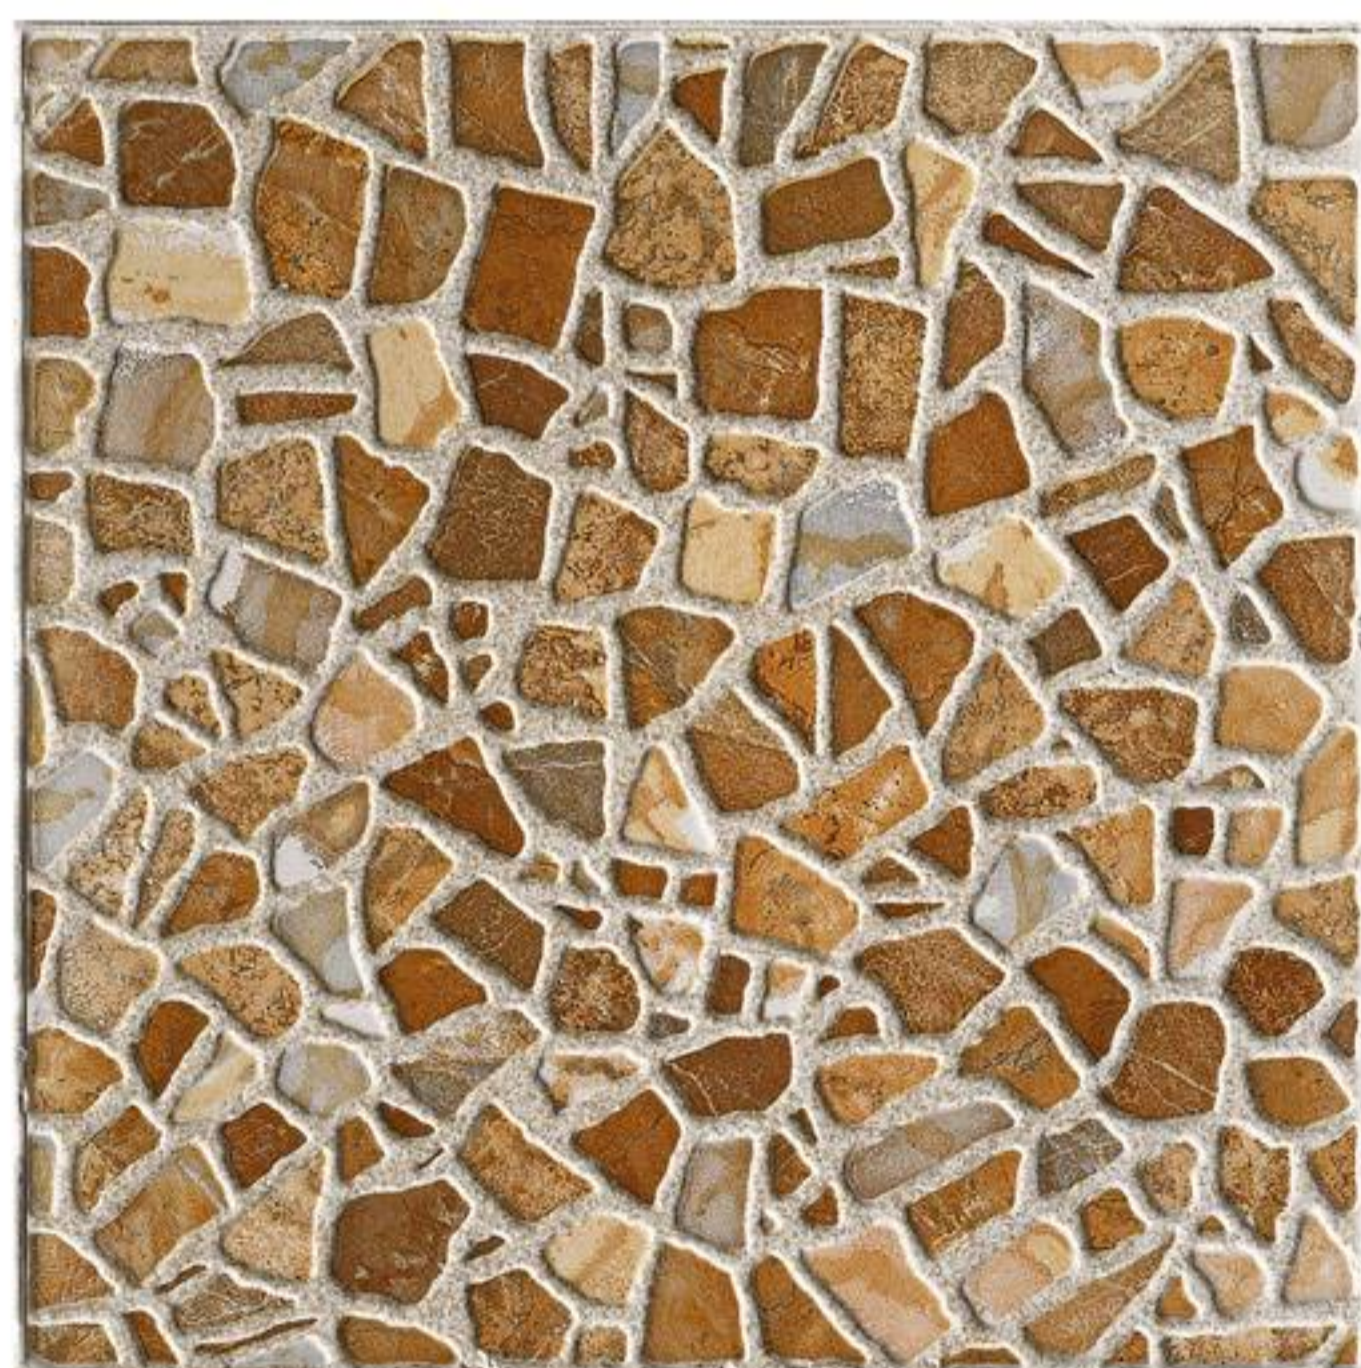

Serie **Subway**

· 33,3 x 33,3 cm · **Pavimento** / Floor Tile

Subway · 33,3 x 33,3 cm · G5