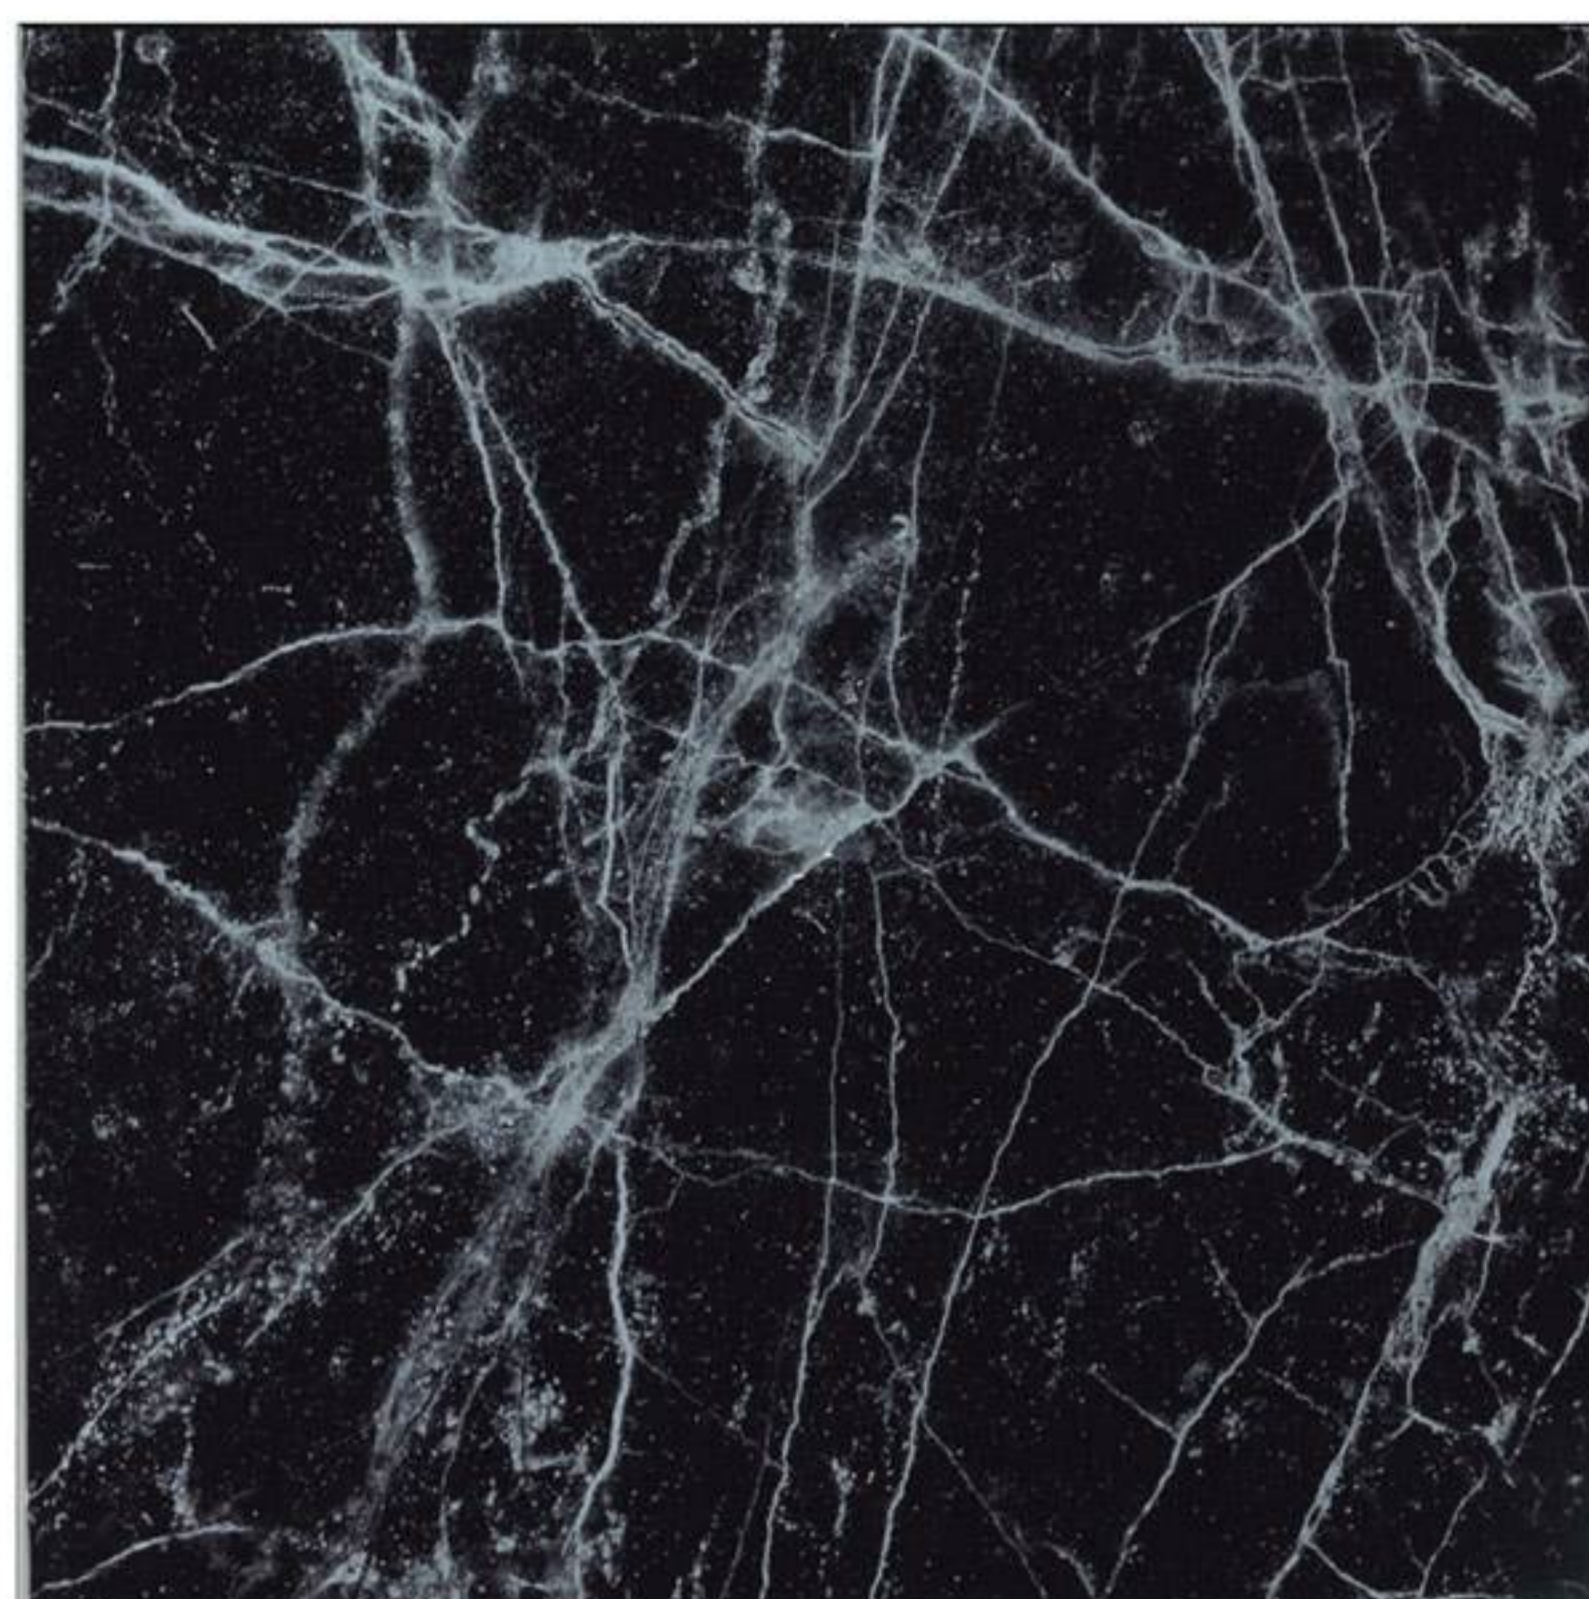

Cenefa Balma Marrón · 15 x 45 cm · D11

Taco Balma Azul · 15 x 15 cm · D22

Taco Balma Marrón · 15 x 15 cm · D22

Serie **Caribe**  

· 45 x 45 cm · Pavimento / Floor Tile

Caribe Blanco · 45 x 45 cm · G3

MOHS 6 PEI IV